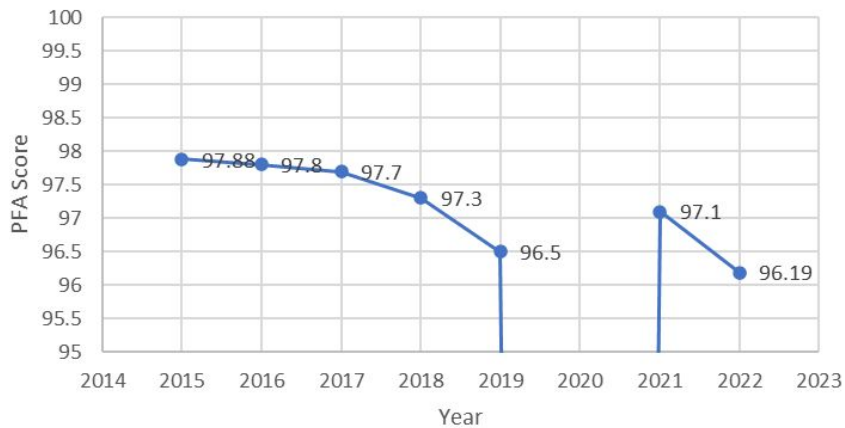

Pilot - Avg. PFA