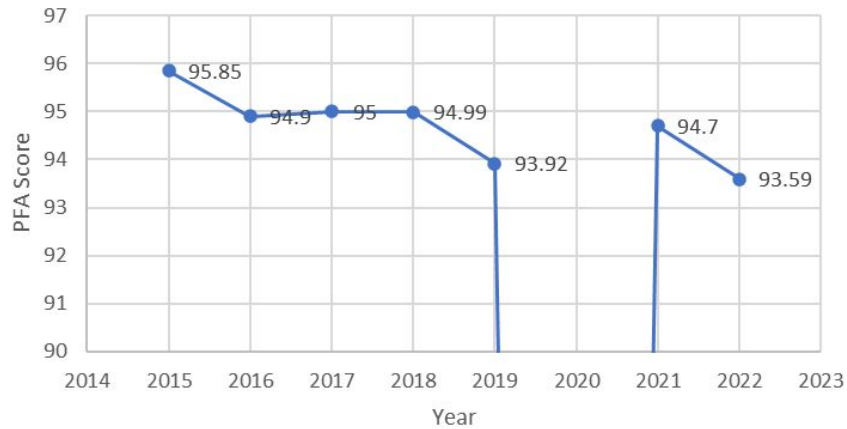

RPA - Avg. PFA