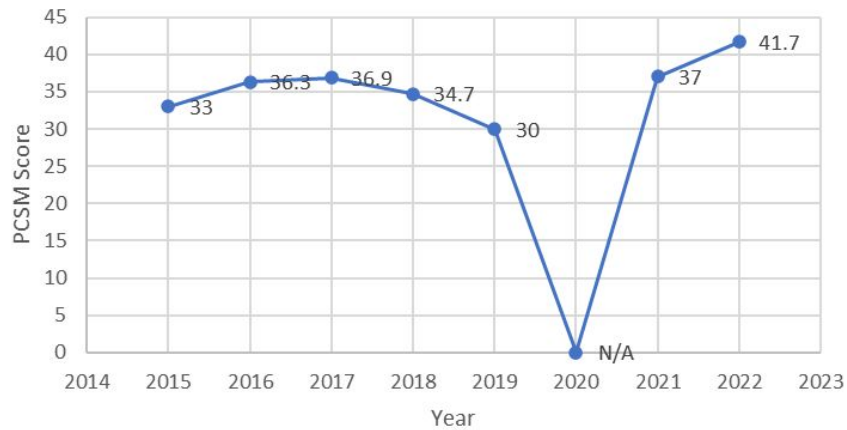

RPA - Avg. PCSM