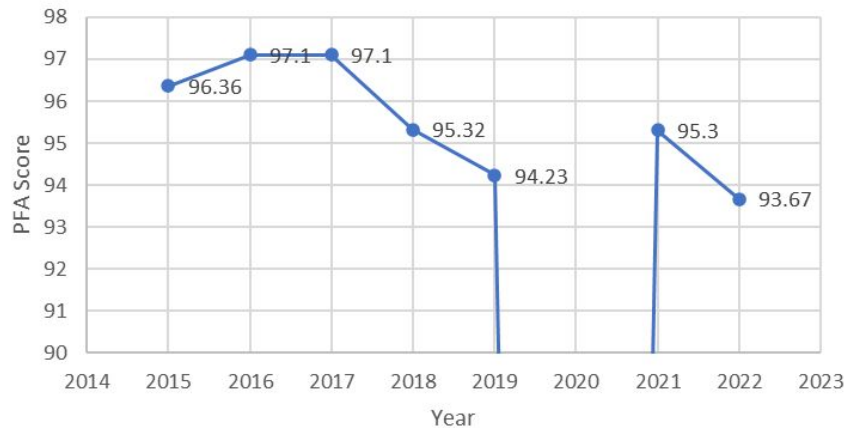

ABM - Avg. PFA