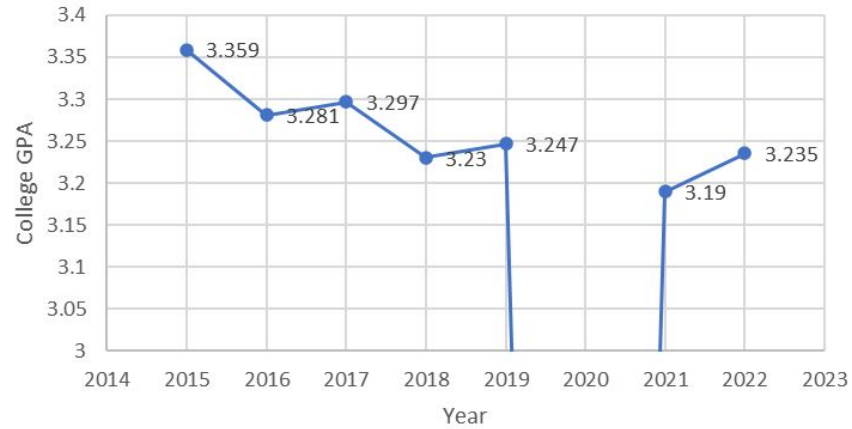

ABM - Avg. CGPA