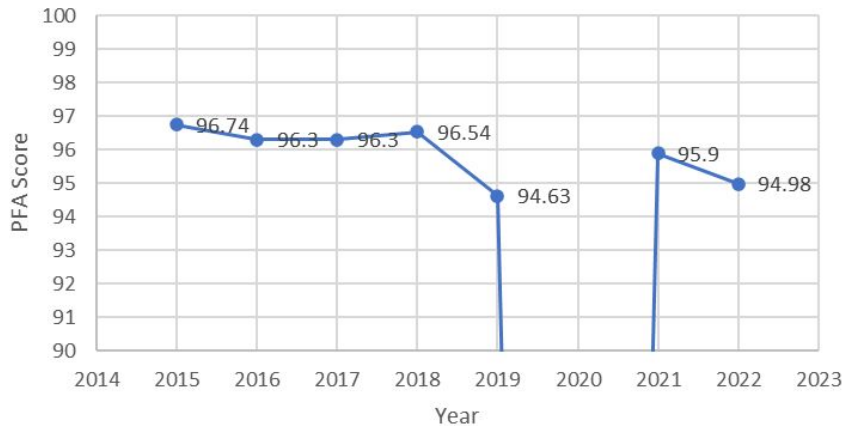

CSO - Avg. PFA