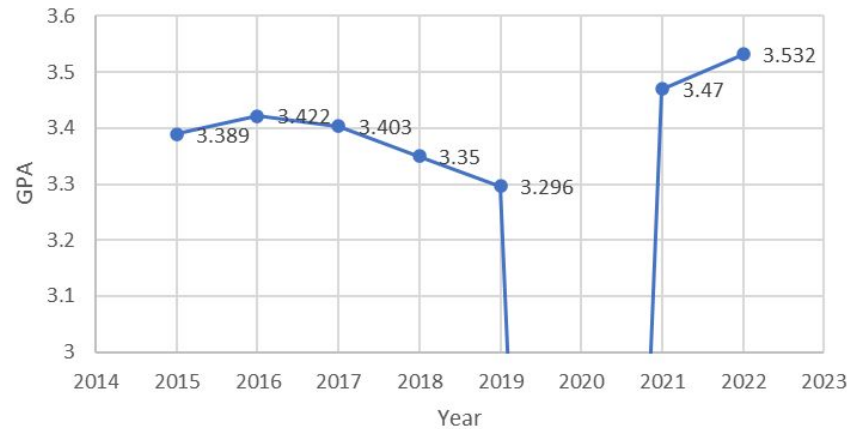

Pilot - Avg. CPGA