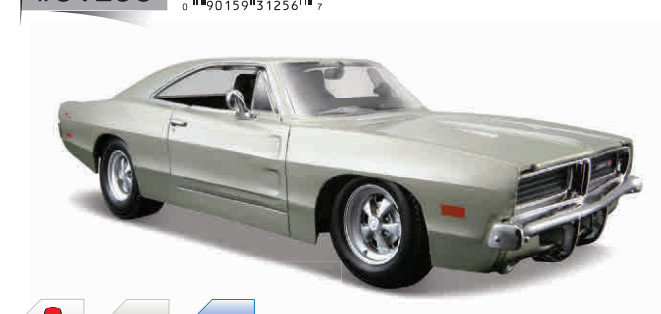

Met Light Green

Met Blue

1969 DODGE CHARGER R/T 1:25

#31256