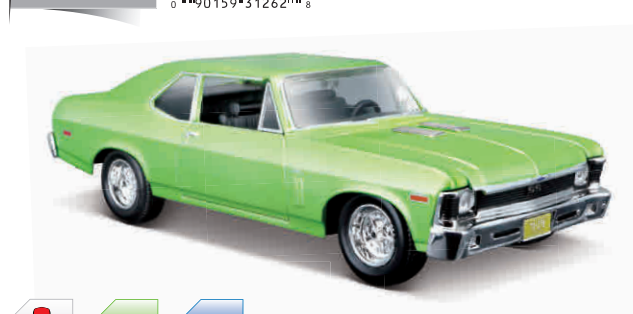

Met Red

1970 CHEVROLET® NOVA™ SS™ 1:24

#31262