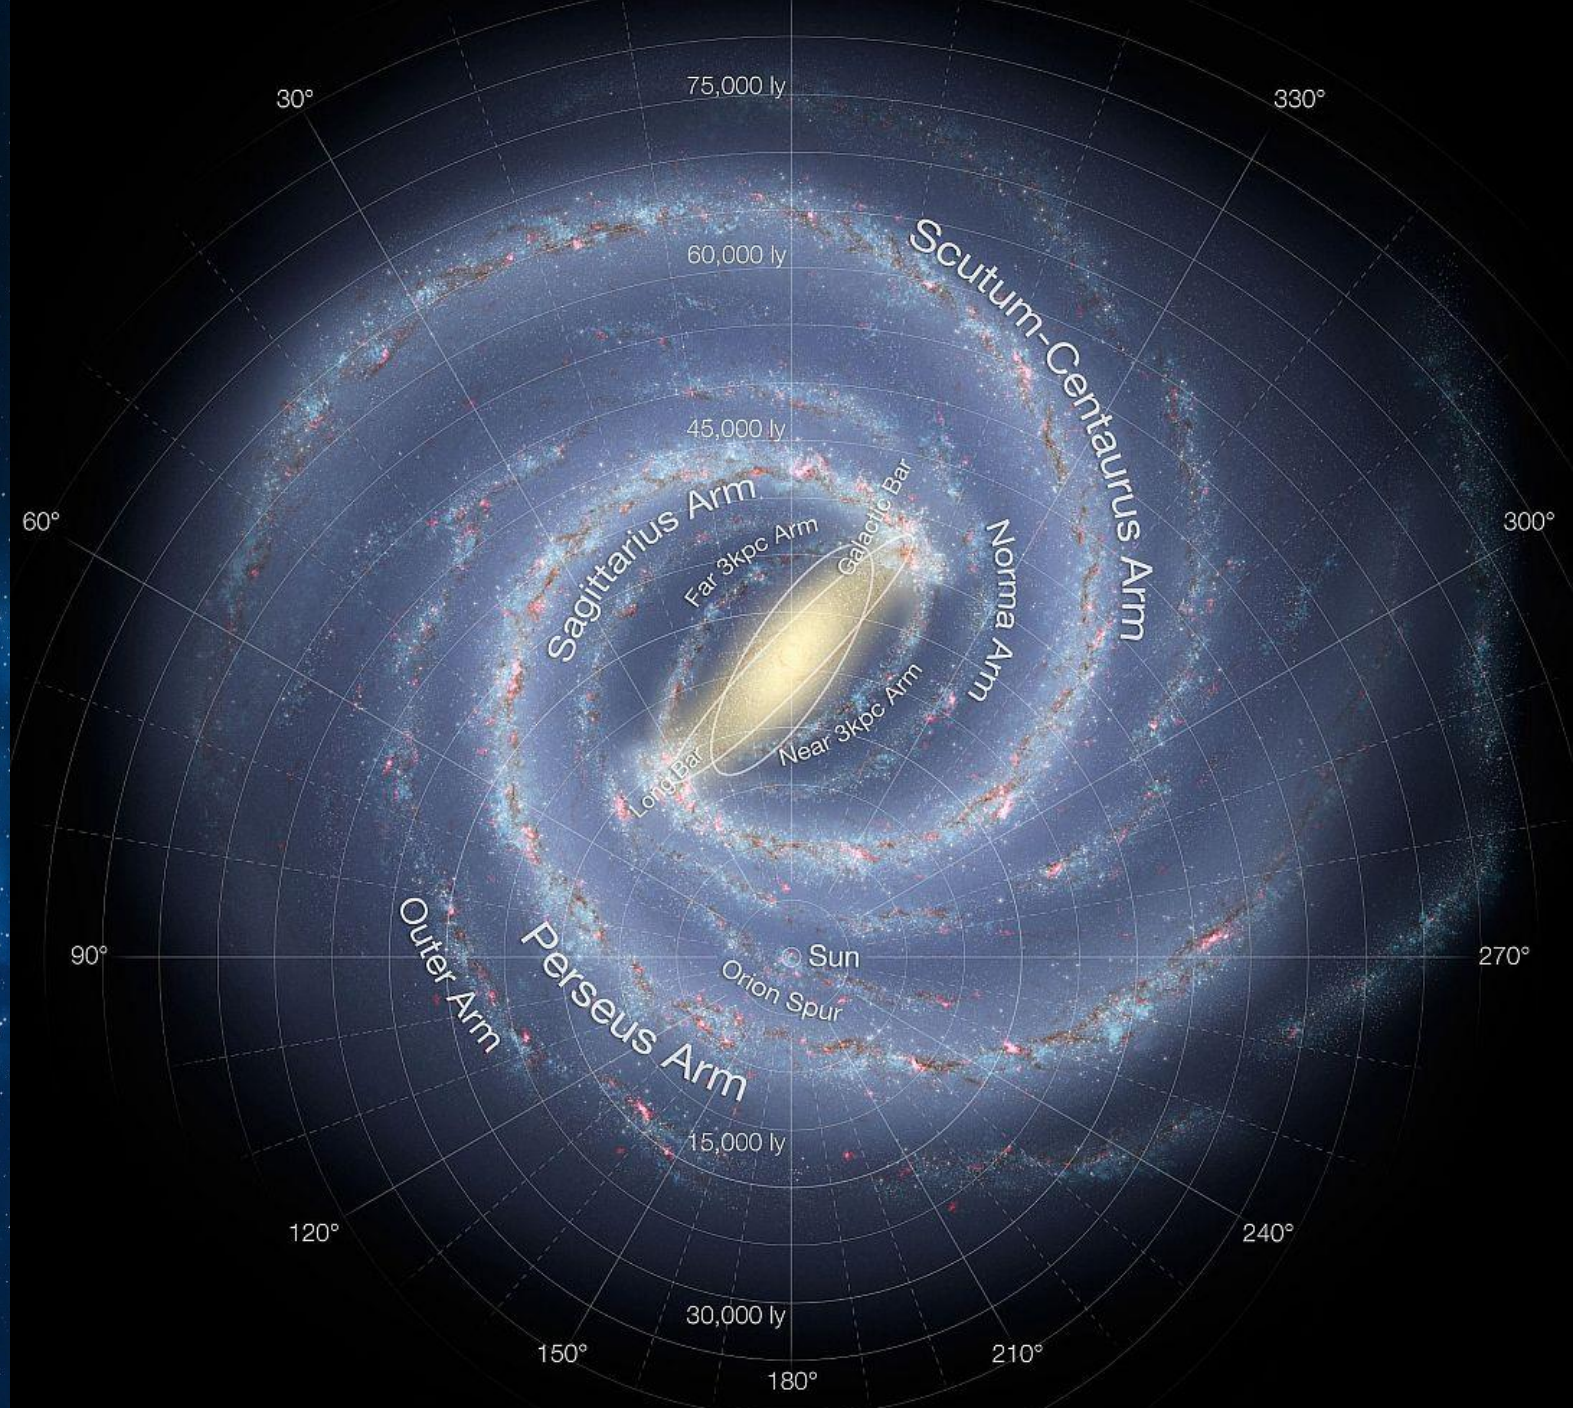

Soarele Central Cosmic

Marele Soare Central este o Sursă și un Centru al Prezenței Atotcuprinzătoare a Marelui „EU SUNT”.

Este un Punct de Integrare a Spiritului/Materiei Cosmosului și o Concentrare Centrală a Conștiinței lui Dumnezeu și eliberare a Luminii, Vieții și Iubirii pentru întreaga creație.

Este un Nucleu, un Centru al Inimii sau un Nucleu de Foc Alb al Cosmosului.

**Soarele
Central Cosmic**

**Soarele Central
Galactic**

**Vedere detaliată a brațelor spiralate
a galaxiei noastre și a poziției
exacte a sistemului nostru solar.**

**Soarele nostru Central Galactic și
Constelațiile din jur.**

**Stâlp de lumină albă strălucitoare / undă galactică
ajungând la suprafața planetei, traversând corpul
nostru, până în centrul Pământului.**