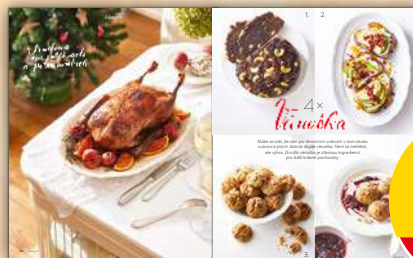

19,90

JEDINEČNÁ NABÍDKA!

↓ Nejnižší cena za posledních 30 dní

ARAŠÍDY NELOUPANÉ
pražené
cena za 100 g

7,90

~~9,90~~

20%

Vánoční inspirace!