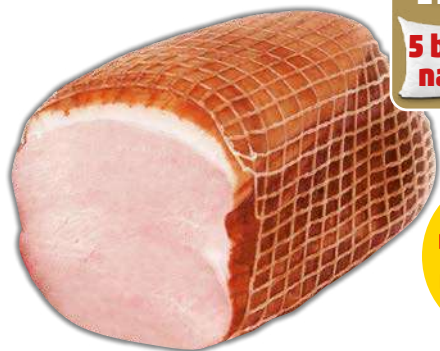

1 ks =
5 bodů navíc

PRAŽSKÁ ŠUNKA*
nejvyšší jakosti v síťce
cena za 1 kg

169,90

JEDINEČNÁ NABÍDKA!