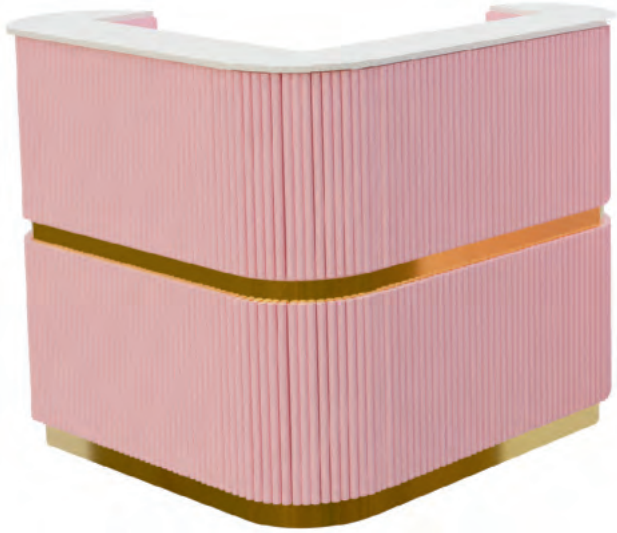

£1080

Code **CRB 789** ■ \longleftrightarrow 120 cm \updownarrow 120 cm \nearrow 45 cm

■ Lacquered / Draw With Lock
Colour Of Choice

RECEPTION

www.cresisglobal.com

£1800

Code **CRB 719** ■ \longleftrightarrow 120*120 cm \updownarrow 120 cm \nearrow 55 cm ■ Lacquered / Draw With Lock
Colour Of Choice