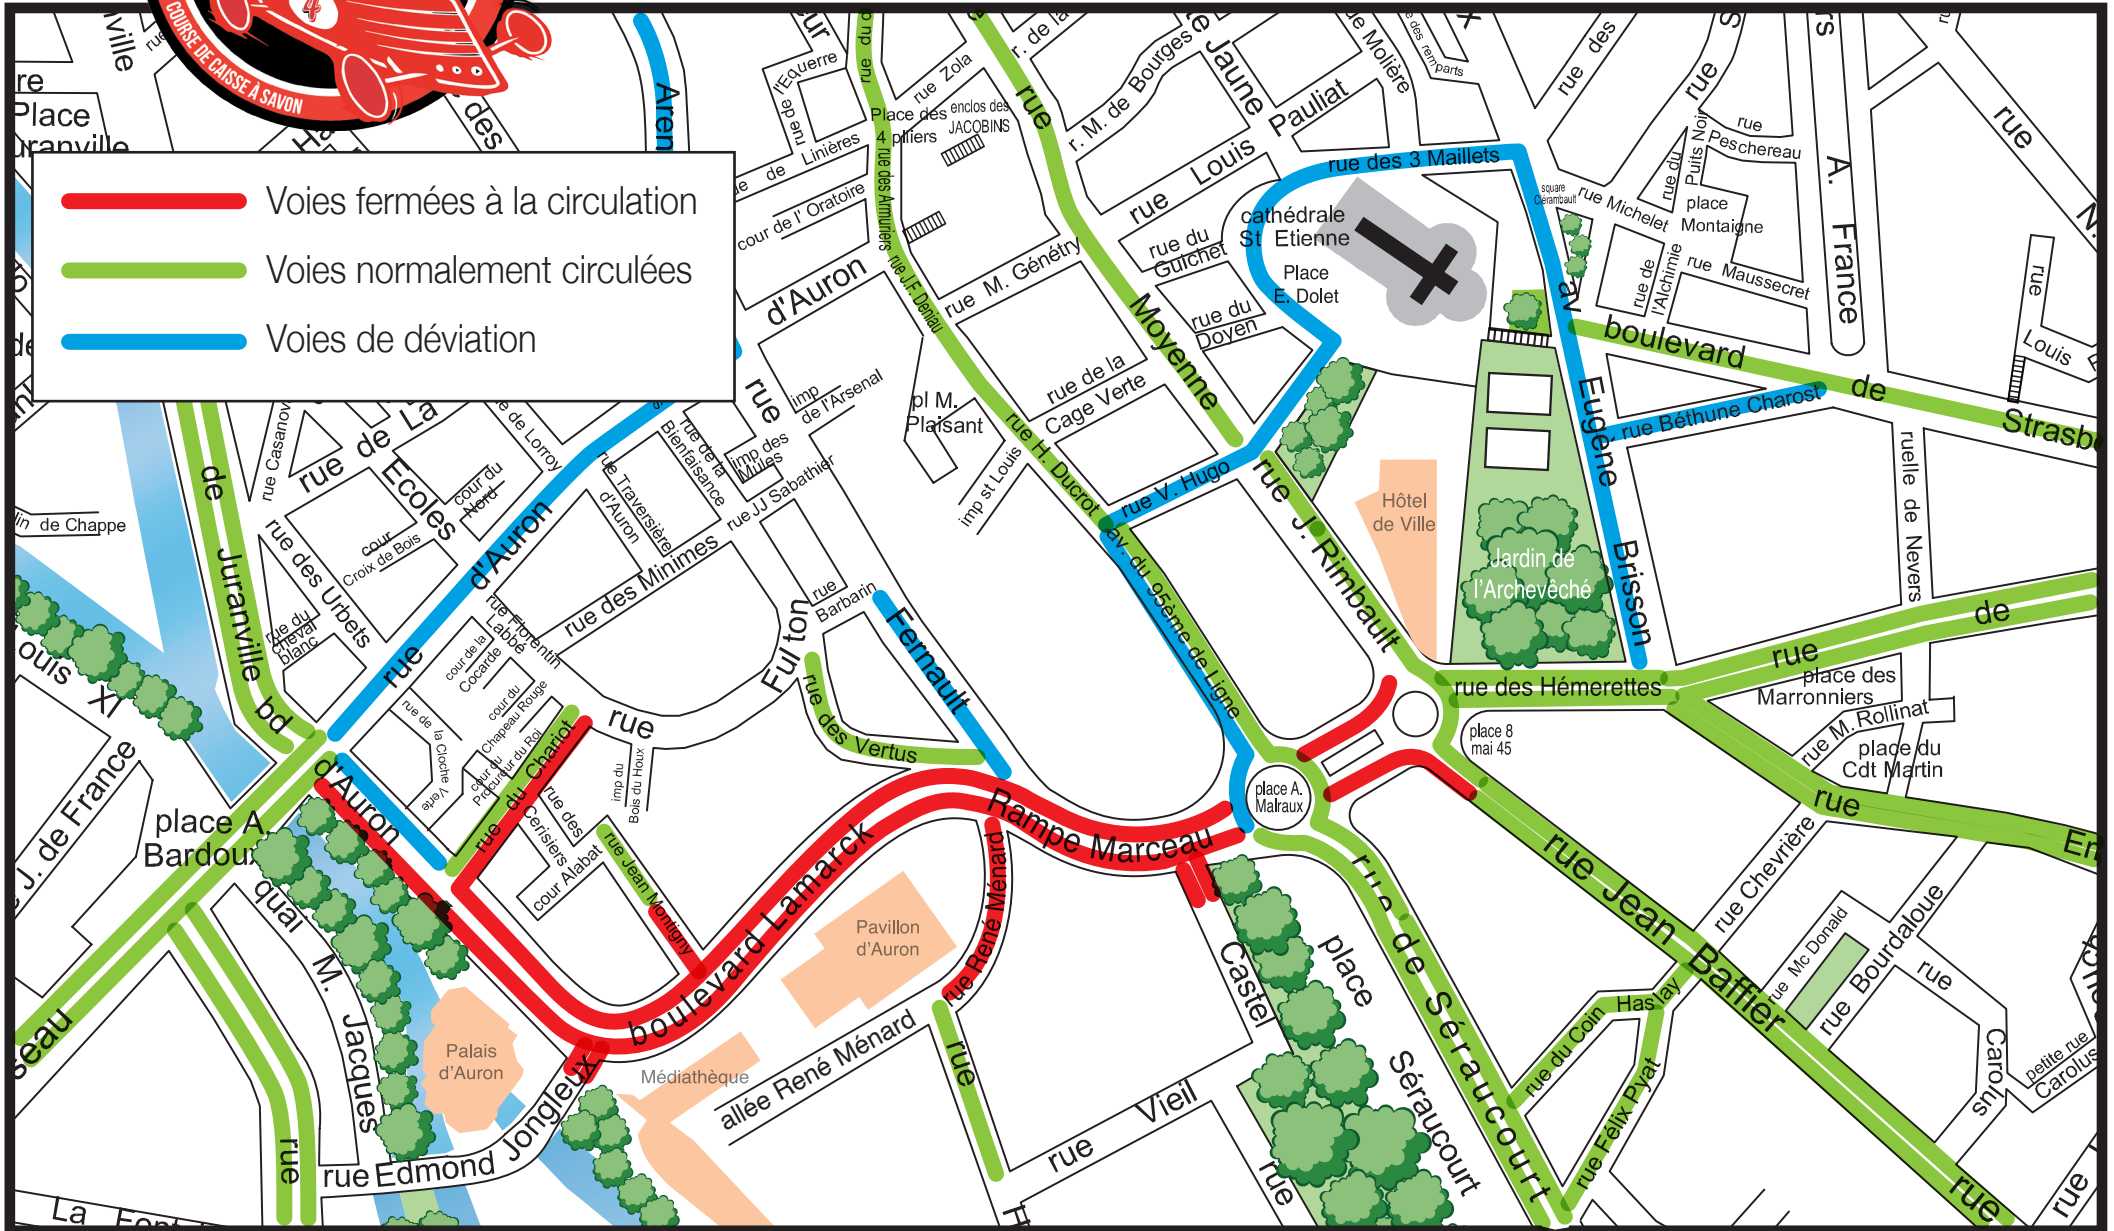

## Plan de circulation

samedi 24 juin de 6h00 à 10h00

# La Descente Infernale 2023

## Plan de circulation

samedi 24 juin de 10h00 à 13h00

## Plan de circulation

samedi 24 juin de 13h00 à 22h30