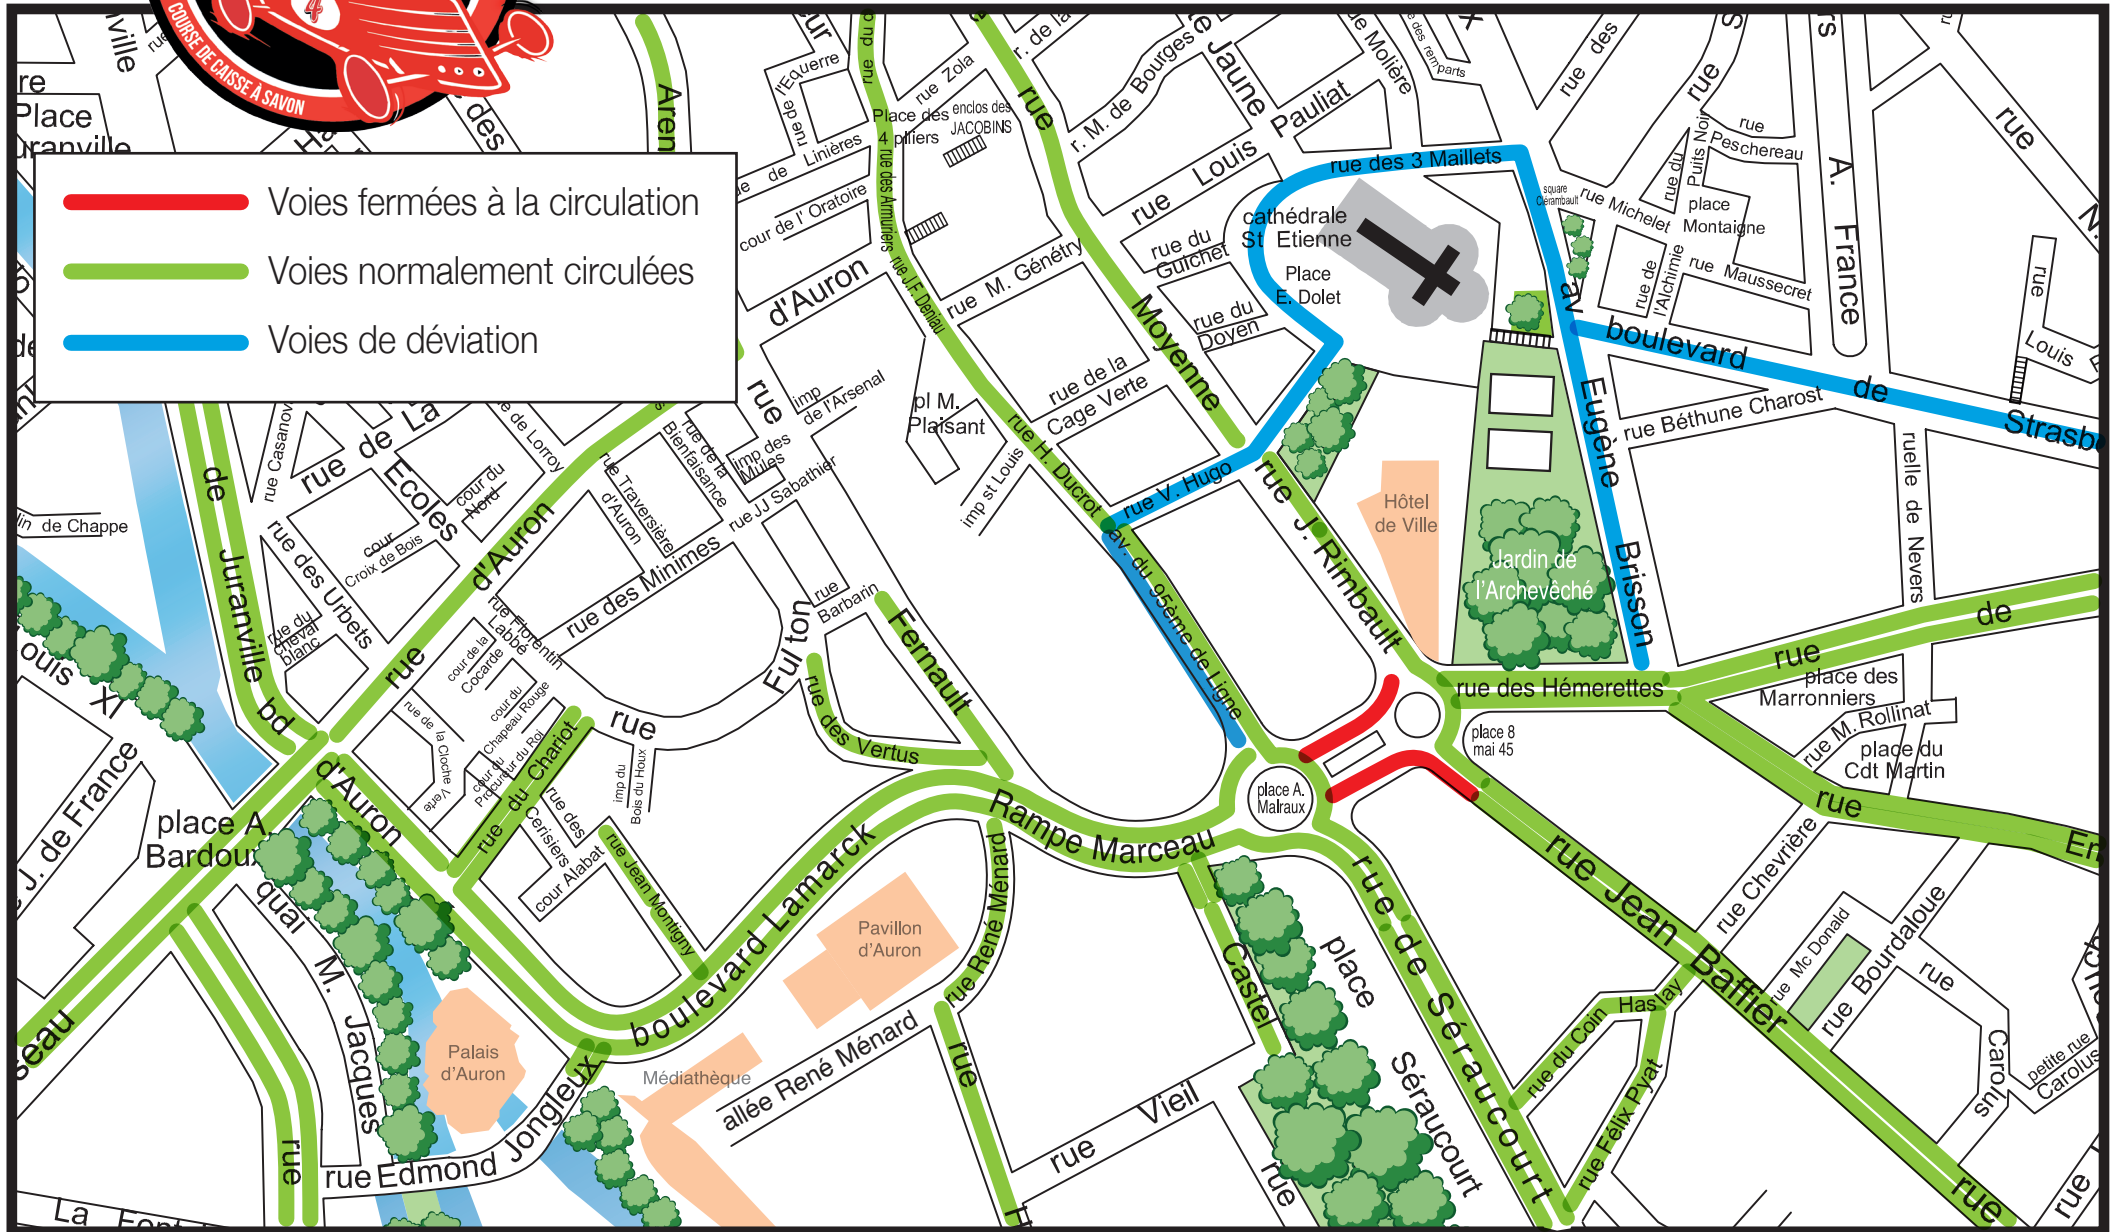

# La Descente Infernale 2023

## Plan de circulation

samedi 24 juin de 6h00 à 10h00

## Plan de circulation

samedi 24 juin de 10h00 à 13h00

## Plan de circulation

samedi 24 juin de 13h00 à 22h30