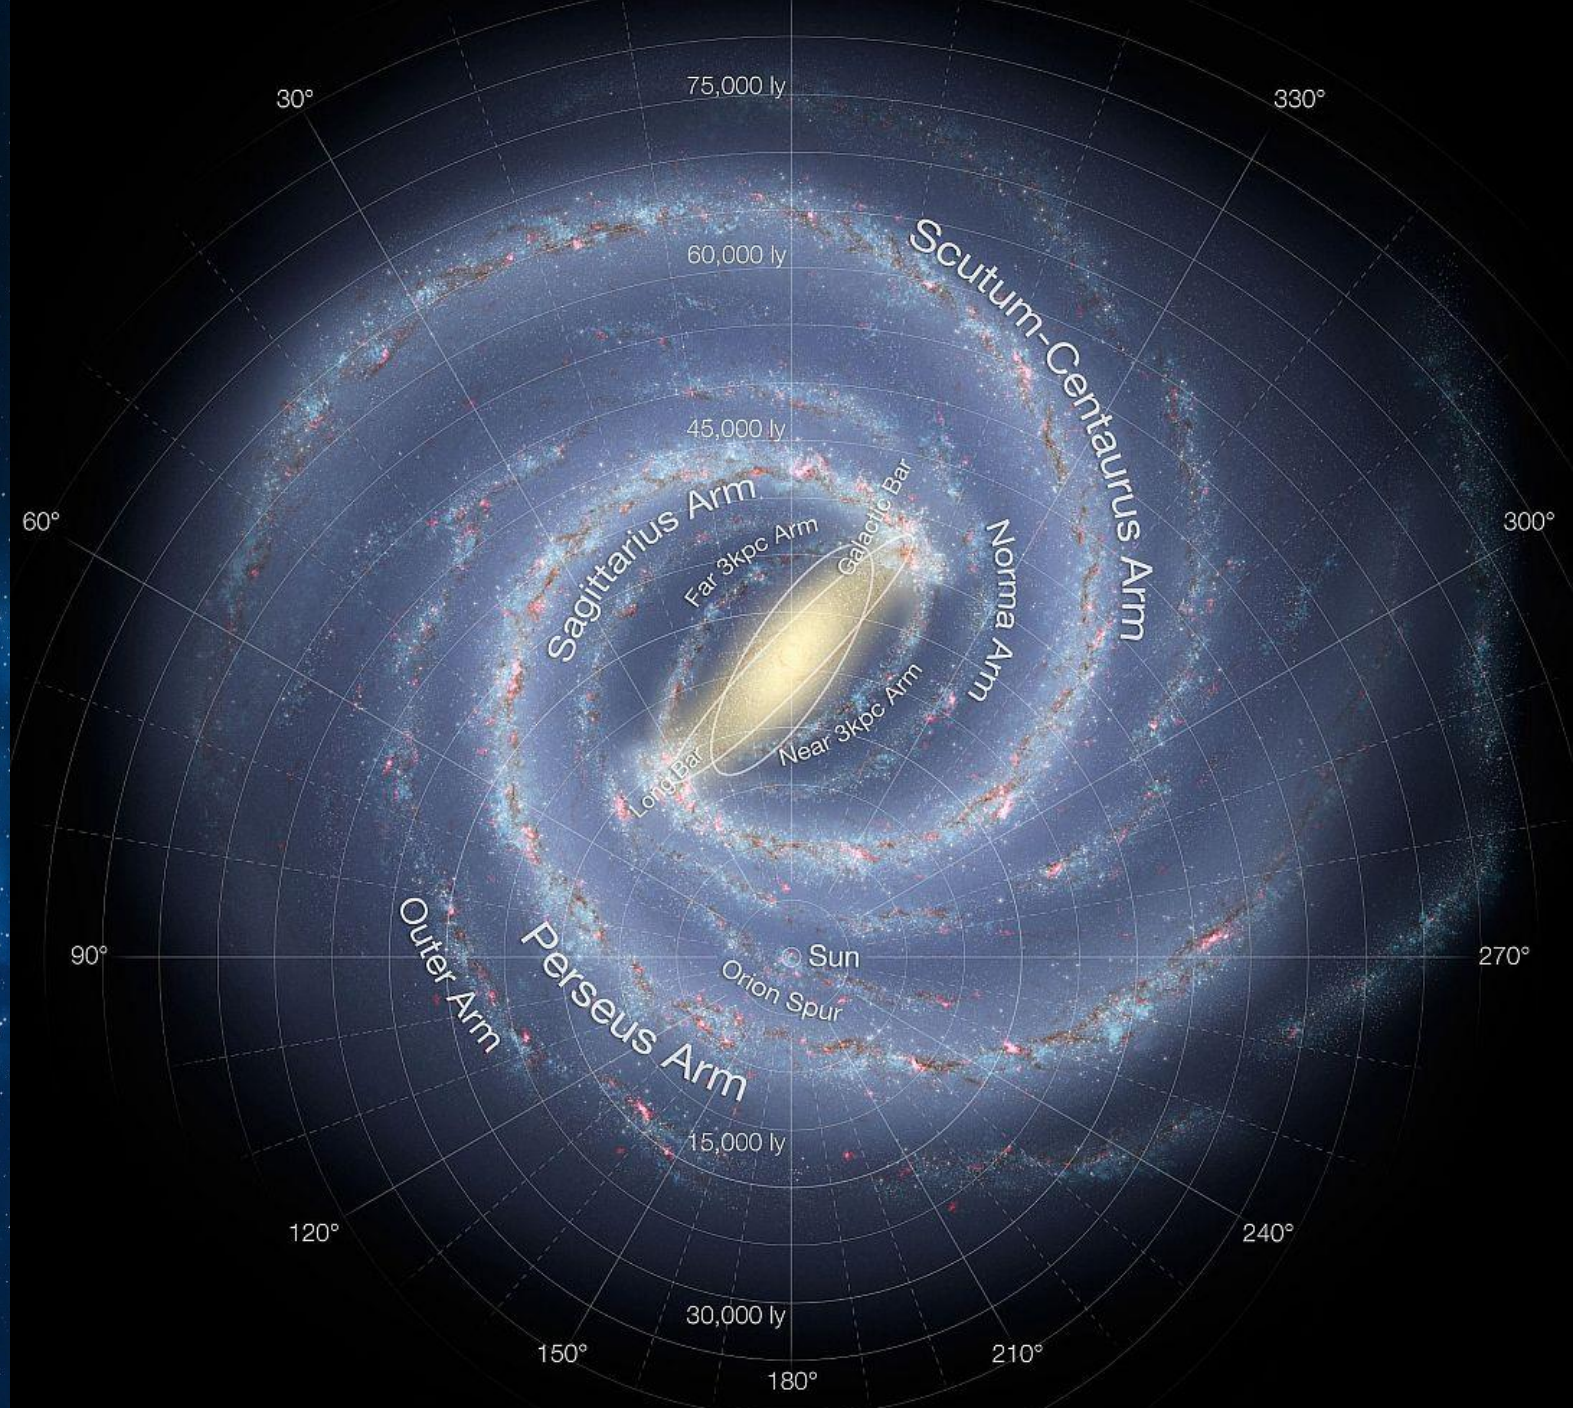

Sole Cosmico Centrale

Il Grande Sole Centrale è una Sorgente e un Centro del Presenza Onnipervadente del Grande "IO SONO". È un Punto di Integrazione dello Spirito/Materia Cosmo e una concentrazione centrale di Dio Coscienza e rilascio di Luce e Vita e Amore per tutta la creazione. È un nucleo, centro del cuore o nucleo di fuoco bianco il Cosmo.

A vibrant, multi-colored cosmic scene featuring a bright, glowing central sun or star. Numerous bright, multi-colored beams of light radiate outwards from the center, creating a starburst effect. The background is a deep purple and blue space filled with various galaxies, including spiral and elliptical shapes, and scattered stars. The overall atmosphere is ethereal and energetic.

Sole Centrale Cosmico

**Sole Centrale
Galattico**

Vista dettagliata dei bracci a spirale della nostra galassia e dell'esatto posizione del nostro sistema solare.

**Il nostro sole centrale galattico e le sue
costellazioni circostanti.**

Colonna di luce bianca brillante / onda galattica
raggiungendo la superficie del pianeta,
attraversando il nostro corpo, al centro della Terra.

« Visualizza questa Luce che trasmuta tutto ciò che rimane oscurità sulla Terra, guarigione di tutte le disuguaglianze, fine tutte le guerre, cancellando ogni povertà e portando abbondanza a tutta l'umanità. »