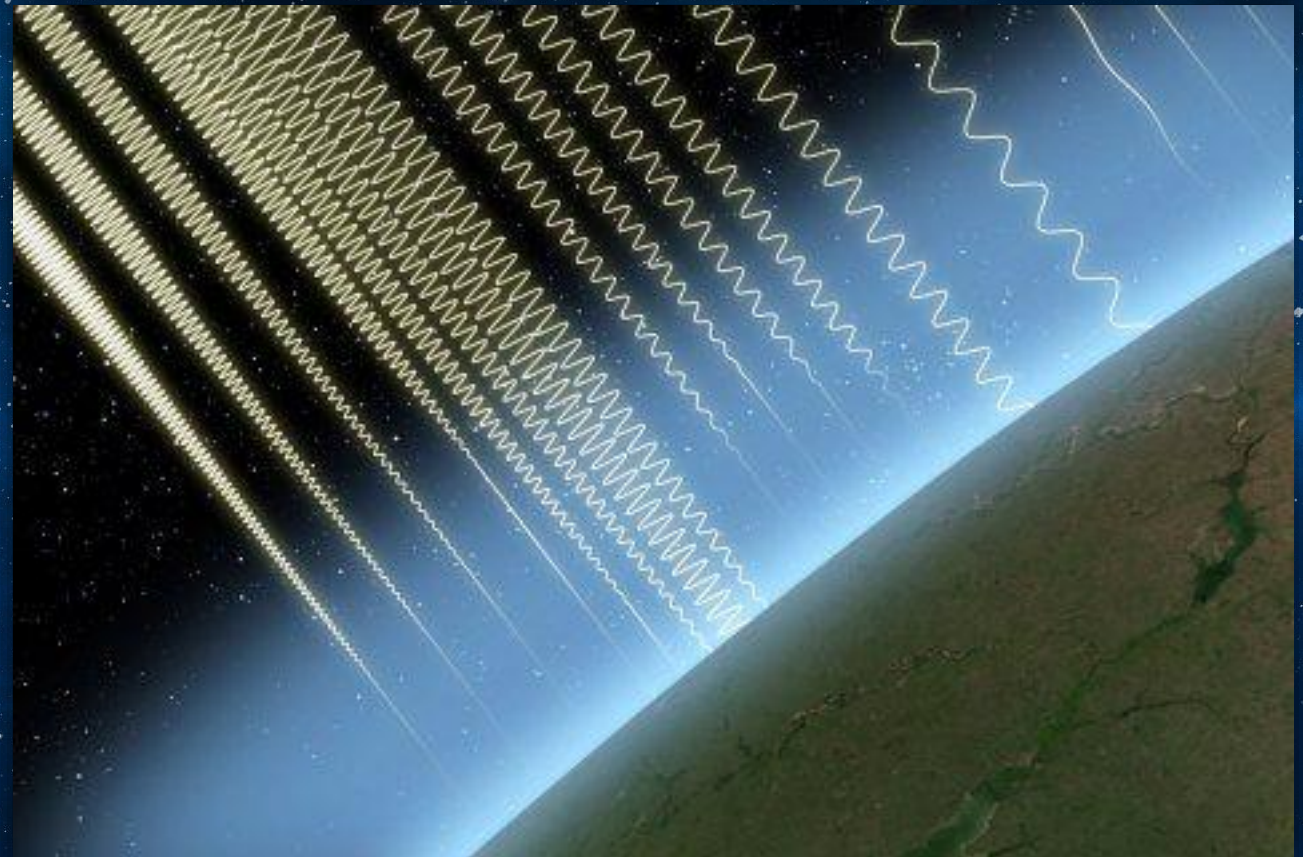

Sole Cosmico Centrale

Il Grande Sole Centrale è una Sorgente e un Centro del Presenza Onnipervadente del Grande "IO SONO". È un Punto di Integrazione dello Spirito/Materia Cosmo e una concentrazione centrale di Dio Coscienza e rilascio di Luce e Vita e Amore per tutta la creazione. È un nucleo, centro del cuore o nucleo di fuoco bianco il Cosmo.

A vibrant, multi-colored cosmic scene featuring a bright, glowing central sun or star. Numerous bright, multi-colored beams of light radiate outwards from the center, creating a starburst effect. The background is a deep purple and blue space filled with various galaxies, including spiral and elliptical shapes, and scattered stars. The overall atmosphere is ethereal and energetic.

Sole Centrale Cosmico

**Sole Centrale
Galattico**

Vista dettagliata dei bracci a spirale della nostra galassia e dell'esatto posizione del nostro sistema solare.

**Il nostro sole centrale galattico e le sue
costellazioni circostanti.**

Colonna di luce bianca brillante / onda galattica
raggiungendo la superficie del pianeta,
attraversando il nostro corpo, al centro della Terra.

« Visualizza questa Luce che trasmuta tutto ciò che rimane oscurità sulla Terra, guarigione di tutte le disuguaglianze, fine tutte le guerre, cancellando ogni povertà e portando abbondanza a tutta l'umanità. »