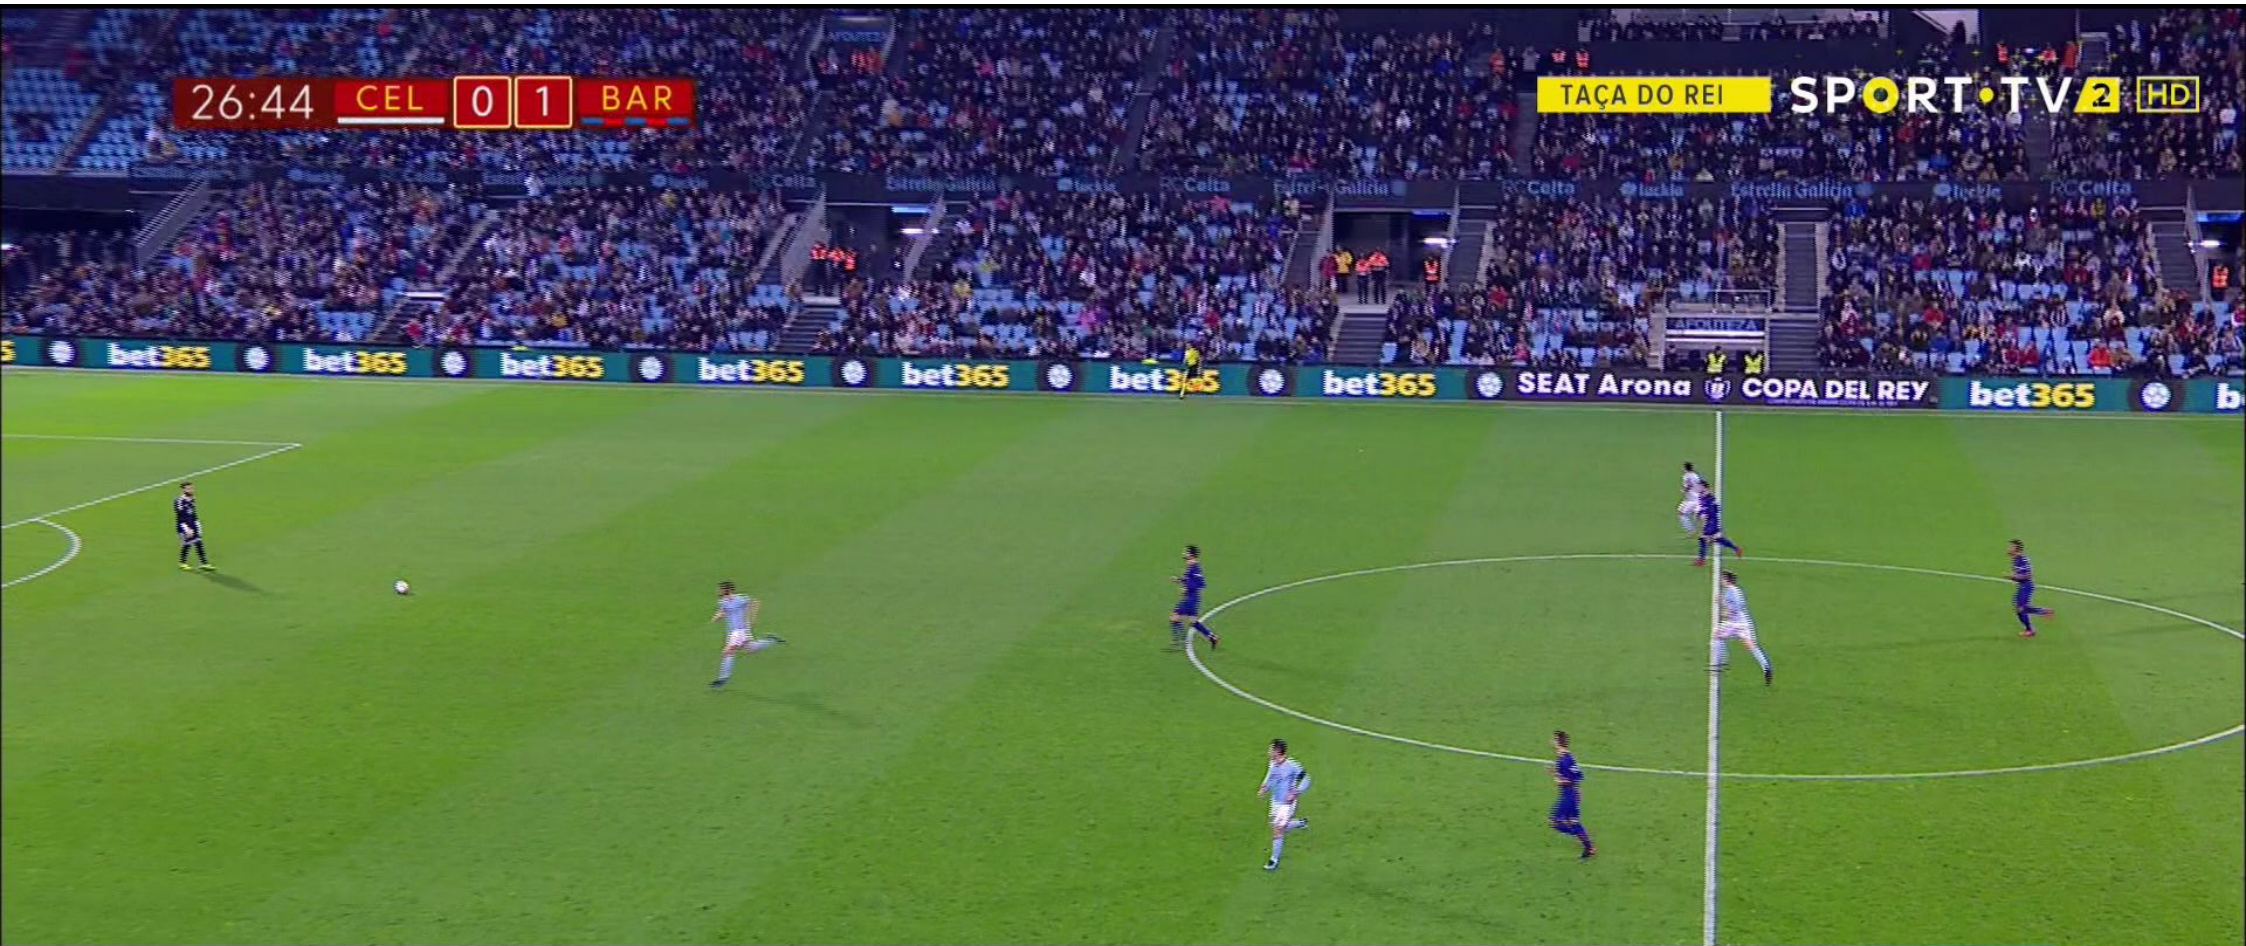

16:9

HD

12:02

↑ -Var det alvorlig? Hva skjedde?
• -Vi jobbet og bodde sammen.

1920x1080i25

05.01.2018

26:44 CEL 0 1 BAR

TAÇA DO REI SPORT TV 2 HD