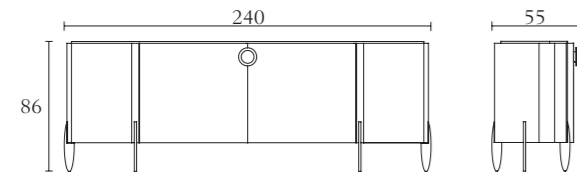

FA600_
Lampada da tavolo.
Small table lamp.

FA603_
Lampada da tavolo.
Large table lamp.

FA601_
Lampada da terra.
Floor lamp.

T echnical drawing

FA001

Buffet
cm 240 x 55 x H 86
inch. 94^{1/2} x 21^{1/2} x H 34

FA004

Cabinet
cm 135 x 51 x H 156
inch. 53^{1/4} x 20 x H 61^{1/3}

FA002

Buffet
cm 200 x 53 x H 86
inch. 78^{3/4} x 21 x H 34

FA006

Bar
cm 95 x 55 x H 161
inch. 37^{2/5} x 21^{1/2} x H 63^{1/3}

FA003

Buffet
cm 175 x 51 x H 86
inch. 69 x 20 x H 34