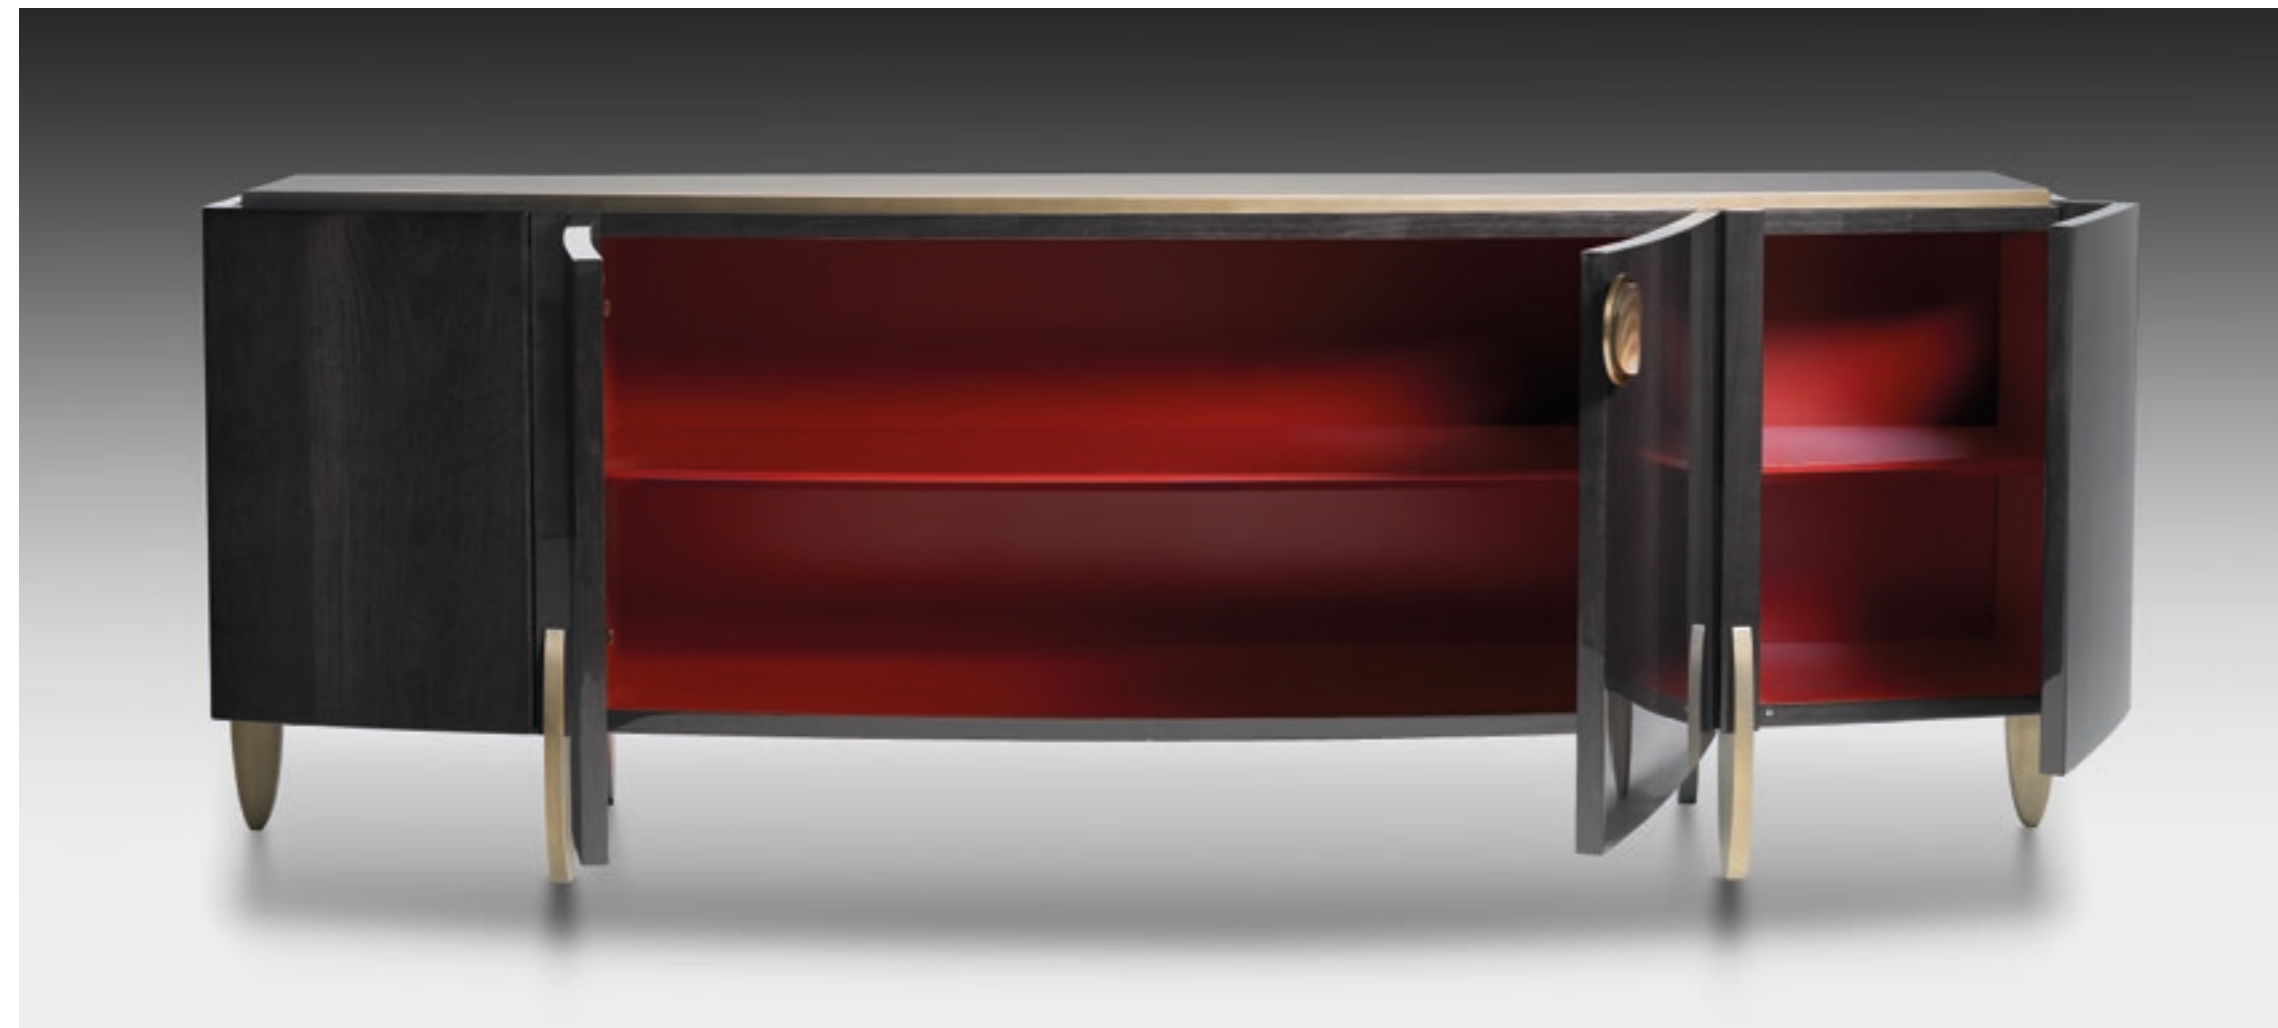

78_fashion affair