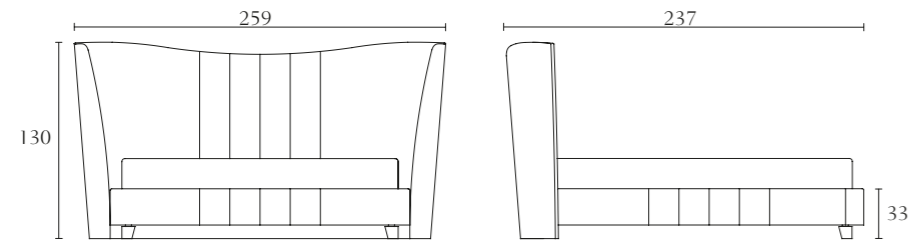

FA920 FA921 FA922 FA923 FA925

Queen size bed
cm 222 x 237 x H 130
inch. 87^{2/5} x 93^{1/3} x H 51^{1/5}
Orthopaedic spring
cm 153 x 203
inch. 60^{1/4} x 80

King size bed
cm 259 x 237 x H 130
inch. 102 x 93^{1/3} x H 51^{1/5}
Orthopaedic spring
cm 193 x 203
inch. 76 x 80

California size bed
cm 259 x 248 x H 130
inch. 102 x 97^{2/3} x H 51^{1/5}
Orthopaedic spring
cm 183 x 214
inch. 72 x 84^{1/4}

California special size bed
cm 259 x 237 x H 130
inch. 102 x 93^{1/3} x H 51^{1/5}
Orthopaedic spring
cm 183 x 203
inch. 72 x 80

Special size bed
cm 264 x 237 x H 130
inch. 104 x 93^{1/3} x H 51^{1/5}
Orthopaedic spring
cm 200 x 203
inch. 78^{3/4} x 80