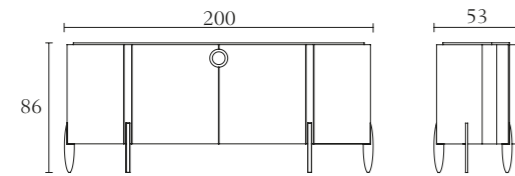

FA600_
Lampada da tavolo.
Small table lamp.

FA603_
Lampada da tavolo.
Large table lamp.

FA601_
Lampada da terra.
Floor lamp.

T echnical drawing

FA001

Buffet
cm 240 x 55 x H 86
inch. 94^{1/2} x 21^{1/2} x H 34

FA004

Cabinet
cm 135 x 51 x H 156
inch. 53^{1/4} x 20 x H 61^{1/3}

FA002

Buffet
cm 200 x 53 x H 86
inch. 78^{3/4} x 21 x H 34

FA006

Bar
cm 95 x 55 x H 161
inch. 37^{2/5} x 21^{1/2} x H 63^{1/3}

FA003

Buffet
cm 175 x 51 x H 86
inch. 69 x 20 x H 34