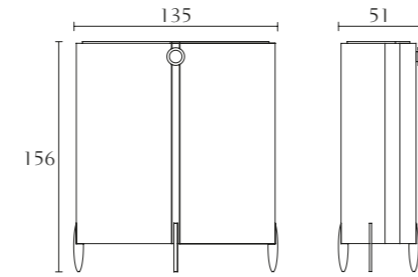

FA600_
Lampada da tavolo.
Small table lamp.

FA603_
Lampada da tavolo.
Large table lamp.

FA601_
Lampada da terra.
Floor lamp.

T echnical drawing

FA001

Buffet
cm 240 x 55 x H 86
inch. 94^{1/2} x 21^{1/2} x H 34

FA004

Cabinet
cm 135 x 51 x H 156
inch. 53^{1/4} x 20 x H 61^{1/3}

FA002

Buffet
cm 200 x 53 x H 86
inch. 78^{3/4} x 21 x H 34

FA006

Bar
cm 95 x 55 x H 161
inch. 37^{2/5} x 21^{1/2} x H 63^{1/3}

FA003

Buffet
cm 175 x 51 x H 86
inch. 69 x 20 x H 34