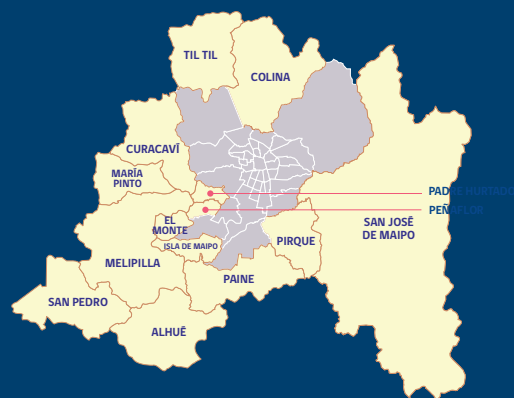

PLEBISCITO CONSTITUCIONAL + 2022

Porque tú decides ¡vota!

Operación servicios de transporte gratuito

PLEBISCITO CONSTITUCIONAL

REGIÓN METROPOLITANA RURAL

SERVICIOS GRATUITOS QUE OPERARÁN DURANTE EL PLEBISCITO

REGIÓN
METROPOLITANA RURAL

SERVICIO ESPECIAL ELECCIONES
41

ZONA AISLADA TERRESTRE
17

TOTAL GENERAL
58

SERVICIOS ESPECIALES GRATUITOS PLEBISCITO