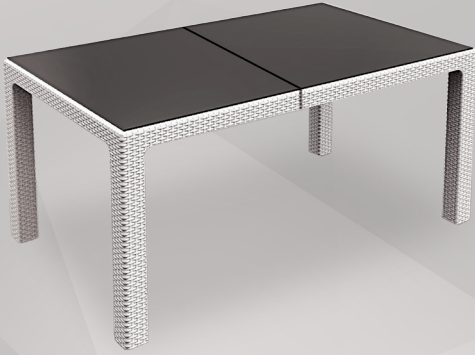

Estelia

BAHÇE & İÇ MEKAN MOBİLYALARI

80x80 Efes Camlı-Camsız Masa ve Efes Sandalye Takımı

80x160 Efes Camlı-Camsız Masa ve Efes Sandalye Takımı

80x160 Efes Camlı-Camsız Masa

80x80 Efes Masa Camlı-Camsız

Efes Sandalye

Efes Tabure Büyük

Efes Tabure Küçük

Efes Camlı Sehpa

Efes Camsız Sehpa

Ayder Sandalye

Kemer Sandalye

Perge Sandalye

Datça Sandalye

Bodrum Sandalye

Bergama Sandalye

Bodrum 80x140 Katlanır-Sabit Masa

Bodrum 70x120 Katlanır-Sabit Masa

Ayder Masa 80x80 Katlanır / Sabit Masa

Bergama Sehpa ve Sandalye Takımı

İç Mekan Mobilyaları

Estelia

Truva Ahşap Siyah ve Beyaz Mermer Desenli Masa 90 x 120 / 90 x 160 cm

Ø95 (Beyaz) Takım ve Ø95 (Siyah) Masa

90x90 (beyaz) Takım ve 90x90 (siyah) Masa

90x160 (beyaz) Takım ve 90x160 (siyah) Masa

90x120 (siyah) Takım ve 90x120 (beyaz) Masa