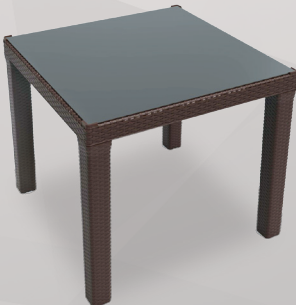

Estelia

BAHÇE & İÇ MEKAN MOBİLYALARI

80x80 Efes Camlı-Camsız Masa ve Efes Sandalye Takımı

80x160 Efes Camlı-Camsız Masa ve Efes Sandalye Takımı

80x160 Efes Camlı-Camsız Masa

80x80 Efes Masa Camlı-Camsız

Efes Sandalye

Efes Tabure Büyük

Efes Tabure Küçük

Efes Camlı Sehpa

Efes Camsız Sehpa

Ayder Sandalye

Kemer Sandalye

Perge Sandalye

Datça Sandalye

Bodrum Sandalye

Bergama Sandalye

Bodrum 80x140 Katlanır-Sabit Masa

Bodrum 70x120 Katlanır-Sabit Masa

Ayder Masa 80x80 Katlanır / Sabit Masa

Bergama Sehpa ve Sandalye Takımı

İç Mekan Mobilyaları

Estelia

Truva Ahşap Siyah ve Beyaz Mermer Desenli Masa 90 x 120 / 90 x 160 cm

Ø95 (Beyaz) Takım ve Ø95 (Siyah) Masa

90x90 (beyaz) Takım ve 90x90 (siyah) Masa

90x160 (beyaz) Takım ve 90x160 (siyah) Masa

90x120 (siyah) Takım ve 90x120 (beyaz) Masa