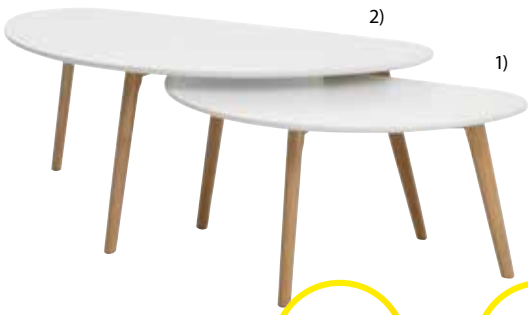

Ισχύει για τα 150 πρώτα τεμάχια - Μέχρι 2 τμχ/πελάτη

ΚΕΡΔΟΣ **69€**

ΚΕΡΔΟΣ **49,99€**

40€ 30€

LEJRE ΤΡΑΠΕΖΑΚΙΑ ΜΕΣΗΣ
Λακαρισμένο μασίφ ξύλο δρυός και λευκό λακαρισμένο MDF.
1) Π48 x Μ85 x Υ40 cm **79,99€ 30€**
2) Π60 x Μ120 x Υ45 cm **109€ 40€**

Σε λευκό
Με 2 πόρτες, 3 συρτάρια **90€ 60€**
Με 3 πόρτες **90€ 75€**
Με 3 πόρτες, 3 συρτάρια **110€ 80€**
Σε δρυ
Με 2 πόρτες, 3 συρτάρια **100€ 65€**
Με 3 πόρτες* **110€ 75€**
Ανω τμήμα σε λευκό & δρυ*
Με 2 πόρτες **35€ 30€**
Με 3 πόρτες **45€ 40€**

Ισχύει για τα 150 πρώτα τεμάχια - Μέχρι 2 τμχ/πελάτη

HAGENDRUP ΝΤΟΥΛΑΠΑ
Deco καπλαμάς. Εσωτερικό ντουλάπας: 3 ράφια και 1 ράγα ρούχων. Π143 x Υ175 x Β50 cm **120€**

ΚΕΡΔΟΣ **29%**

85€