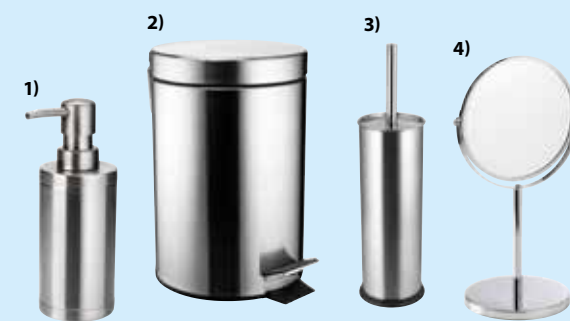

ΚΕΡΔΟΣ
25%

7.50€

ΧΑΜΗΛΕΣ ΤΙΜΕΣ ΚΑΘΗΜΕΡΙΝΑ

LJUNGA ΣΕΤ ΣΦΟΥΓΓΑΡΙΩΝ ΜΠΑΝΙΟΥ

Από πλέγμα, σίζαλ, σφουγγάρι. 3τμχ/πκ

3 ΤΜΧ/ΠΚ

3€

Κουτί μακιγιάζ, P11 x M10 x Y21 cm. **6€**
Κουτί μακιγιάζ, P13 x M19 x Y10 cm. **6€**

ΧΑΜΗΛΕΣ ΤΙΜΕΣ ΚΑΘΗΜΕΡΙΝΑ

BRANTEVIK ΚΟΥΤΙ ΜΑΚΙΓΙΑΖ

Από πλαστικό. P9 x M17 x Y6 cm

4€

ΚΕΡΔΙΣΤΕ ΜΕΧΡΙ ΚΑΙ ΜΙΣΗ ΤΙΜΗ

Βάση οδοντόβουρτσας. **3,99€ 3€**
Βάση χαρτιού. **5,99€ 3€**
Πεντάλ, 5 ltr. **6,99€ 5€**
Πεντάλ, 12 ltr. **12,99€ 11€**

MEDELE ΕΙΔΗ ΜΠΑΝΙΟΥ

Από ανοξείδωτο ατσάλι.
1) Δοχείο υγρού σαπουνιού. **5,99€ 3€**
2) Πεντάλ, 3 ltr. **5,99€ 4€**
3) Πιγκάλ. **5,99€ 4€**
4) Καθρέφτης. **7,99€ 5€**

3€

4€

4€

5€

ΚΕΡΔΙΣΤΕ 20-50%

ΣΕ ΟΛΑ ΤΑ ΚΑΛΑΘΙΑ** ΣΕ ΠΕΡΙΣΣΟΤΕΡΑ ΑΠΟ 60 ΔΙΑΦΟΡΕΤΙΚΑ ΣΧΕΔΙΑ