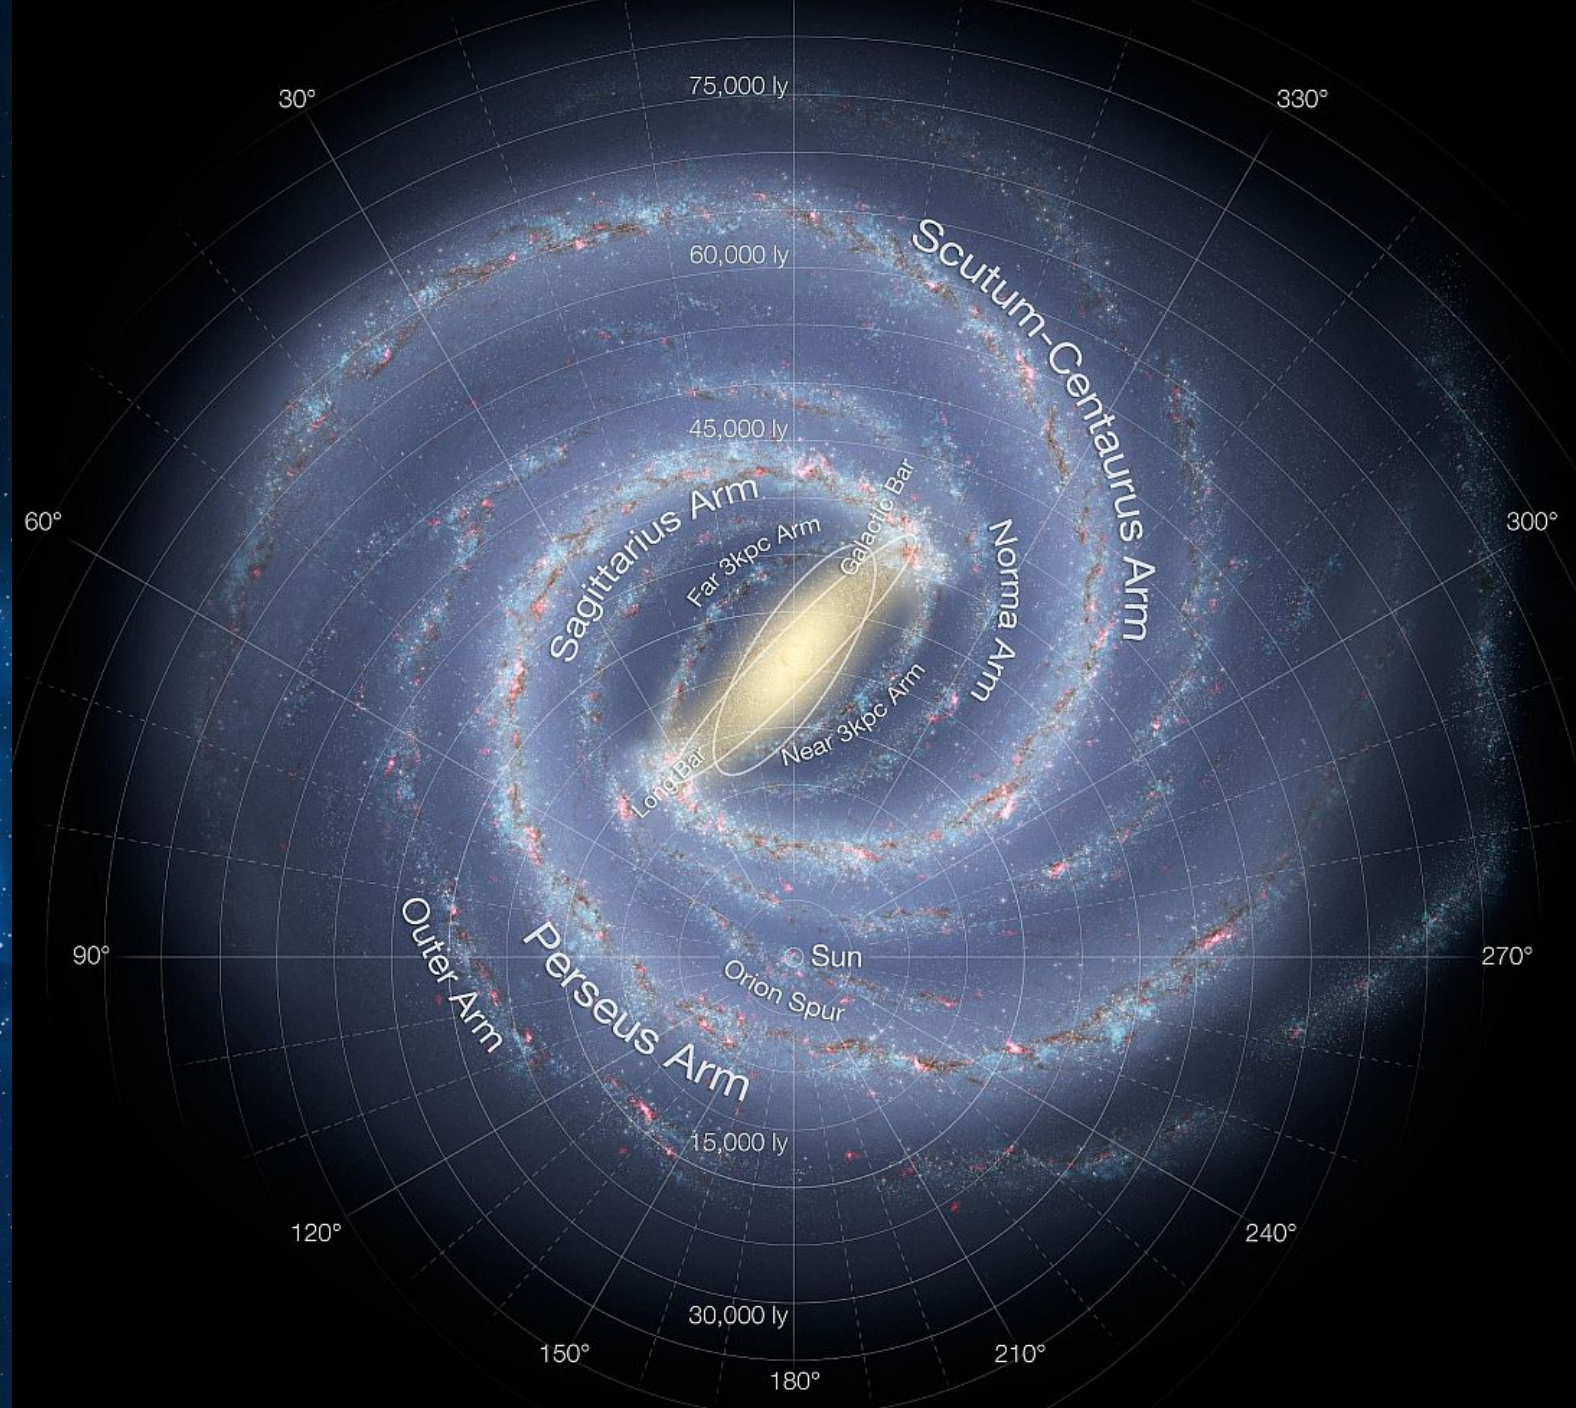

Es un Punto de Integración del Cosmos Espíritu/Materia, y una Concentración Central de la Conciencia de Dios y la liberación de Luz y Vida y Amor a toda la creación.

Es un Núcleo, Centro Corazón o Núcleo de Fuego Blanco del Cosmos.

**Sol Central
C3smico**

**Sol Central
Galáctico**

**Vista detallada de los brazos
espirales de nuestra galaxia y de
la posición exacta de nuestro
sistema solar.**

**Nuestro Sol Central Galáctico y
sus constelaciones circundantes**

Pilar de Luz blanca brillante / onda galáctica **que**
alcanza la superficie del planeta, atravesando
nuestro cuerpo, hasta el centro de la Tierra.

" Visualiza esta Luz transmutando toda la oscuridad restante en la Tierra, sanando todas las desigualdades, acabando con todas las guerras, borrando toda la pobreza y trayendo abundancia a toda la humanidad.