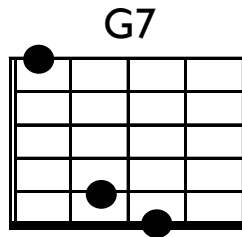

# In Dreams - Roy Orbison

4/4 ♩ = 108

Capo:

i.	C A		Am Sandman		Dm Tiptoes		G Night	
	C Just		Am Whisper		F Sleep		G7 Everything	
	C Right							

	C		%		Dm		%	
	G7		%		C		%	
	C		%		Dm		%	
	G7		%		C		%	
	C		%		G7		%	
	F		G7		C		%	
	C		%		D7		%	
	C		Dm - G		C - Dm		G7	