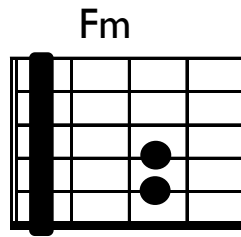

# In Dreams - Roy Orbison

4/4 ♩ = 108

Capo:

i.	C A		Am Sandman		Dm Tiptoes		G Night	
	C Just		Am Whisper		F Sleep		G7 Everything	
	C Right							

	C		%		Dm		%	
	G7		%		C		%	
	C		%		Dm		%	
	G7		%		C		%	
	C		%		G7		%	
	F		G7		C		%	
	C		%		D7		%	
	C		Dm - G		C - Dm		G7	