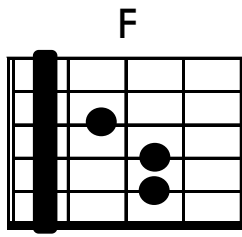

# In Dreams - Roy Orbison

4/4 ♩ = 108

Capo:

i.	C A		Am Sandman		Dm Tiptoes		G Night	
	C Just		Am Whisper		F Sleep		G7 Everything	
	C Right							

	C		%		Dm		%	
	G7		%		C		%	
	C		%		Dm		%	
	G7		%		C		%	
	C		%		G7		%	
	F		G7		C		%	
	C		%		D7		%	
	C		Dm - G		C - Dm		G7	