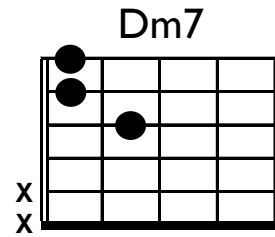

# In Dreams - Roy Orbison

4/4 ♩ = 108

Capo:

i.	C A		Am Sandman		Dm Tiptoes		G Night	
	C Just		Am Whisper		F Sleep		G7 Everything	
	C Right							

	C		%		Dm		%	
	G7		%		C		%	
	C		%		Dm		%	
	G7		%		C		%	
	C		%		G7		%	
	F		G7		C		%	
	C		%		D7		%	
	C		Dm - G		C - Dm		G7	