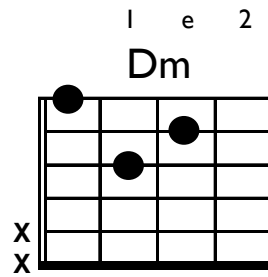

# In Dreams - Roy Orbison

4/4 ♩ = 108

Capo:

i.	C A		Am Sandman		Dm Tiptoes		G Night	
	C Just		Am Whisper		F Sleep		G7 Everything	
	C Right							

	C		%		Dm		%	
	G7		%		C		%	
	C		%		Dm		%	
	G7		%		C		%	
	C		%		G7		%	
	F		G7		C		%	
	C		%		D7		%	
	C		Dm - G		C - Dm		G7	