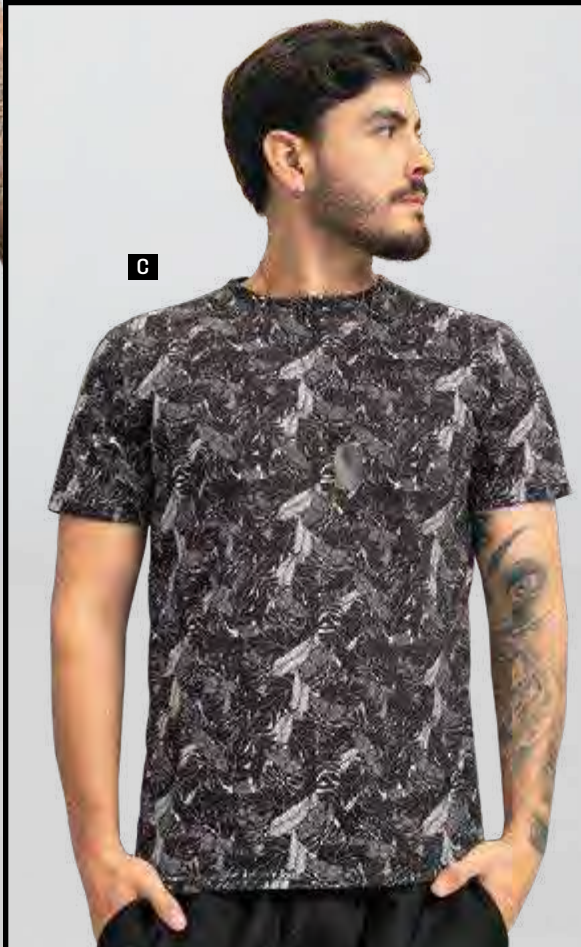

## DILE HOLA A LOS ESTAMPADOS MÁS FELICES DE LA TEMPORADA

B

B

\*ESTA OFERTA SUMA PARA PUNTOS Y PEDIDO MÍNIMO. NO SE ACEPTAN CAMBIOS Y DEVOLUCIONES

Oferta.  
Camisetas.  
Manga corta.

**C**

Ref: 569129  
**Color:** Surtido  
XS >> 308875  
S >> 308876  
M >> 308877  
L >> 308878  
XL >> 308879