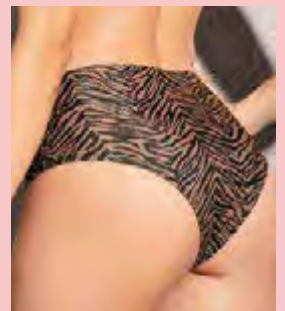

VESTIDO DE BAÑO
$49.999
CADA UNO

Vestido de baño sin copas. poliéster spandex.

REGULAR ~~$59.999~~
AHORRA $ 10.000

a. 567661

COLOR: Estampado
XS / 312819
S / 312820
M / 312821
L / 312822
XL / 312823

REGULAR ~~$64.999~~
AHORRA $ 15.000

b. 587959

COLOR: Estampado
XS / 415878
S / 415879
M / 415880
L / 415881
XL / 415882