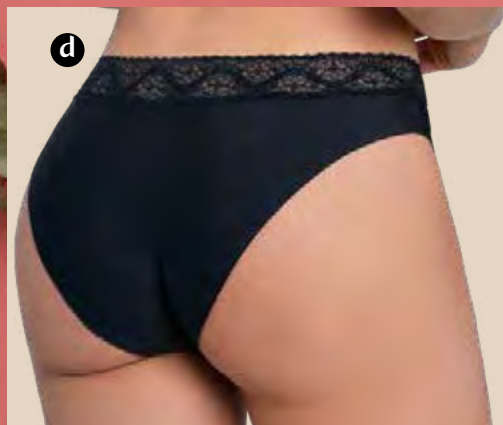

d
PANTY
CACHETERO
X4

Panty X 4.
Poliéster
spandex.

d. 593223

COLOR: Negro /
Verde / Rosado /
Blanco
XS / 436579
S / 436580
M / 436581
L / 436582

PANTY CACHETERO X 4
$39.999