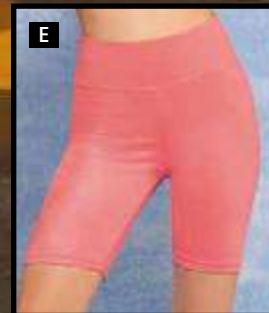

D NUEVO

CAMISETA UNISEX

$34.999

Camiseta unisex.
Elaborada en jersey
poliéster algodón.
Silueta amplia.

Ref: 601408

Color: Marfil
XS >> 476667
S >> 476668
M >> 476669
L >> 476670
XL >> 476671

D

D

TELA
CON BRILLO

E

RUEDO
AL CORTE

F

E

E NUEVO

CICLISTA

$29.999

Ciclista.
Elaborado en
poliéster spandex.
Silueta ajustada.

Ref: 601417

Color: Salmón
XS >> 475905
S >> 475906
M >> 475907
L >> 475908

F

BERMUDA

$39.999

Bermuda tiro largo.
Elaborada en burda pesada
perchada poliéster algodón.
Silueta amplia.

Ref: 559571

Color: Marfil
XS >> 267086
S >> 267087
M >> 267088
L >> 267089