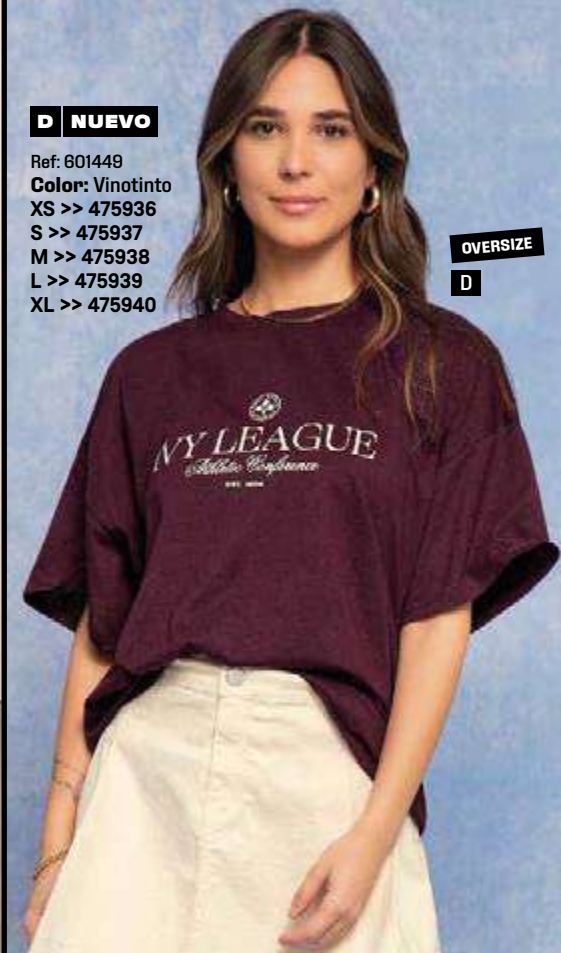

C

CAMISETAS

$29.999

CADA UNA

D NUEVO

Ref: 601449

Color: Vinotinto
XS >> 475936
S >> 475937
M >> 475938
L >> 475939
XL >> 475940

OVERSIZE

D