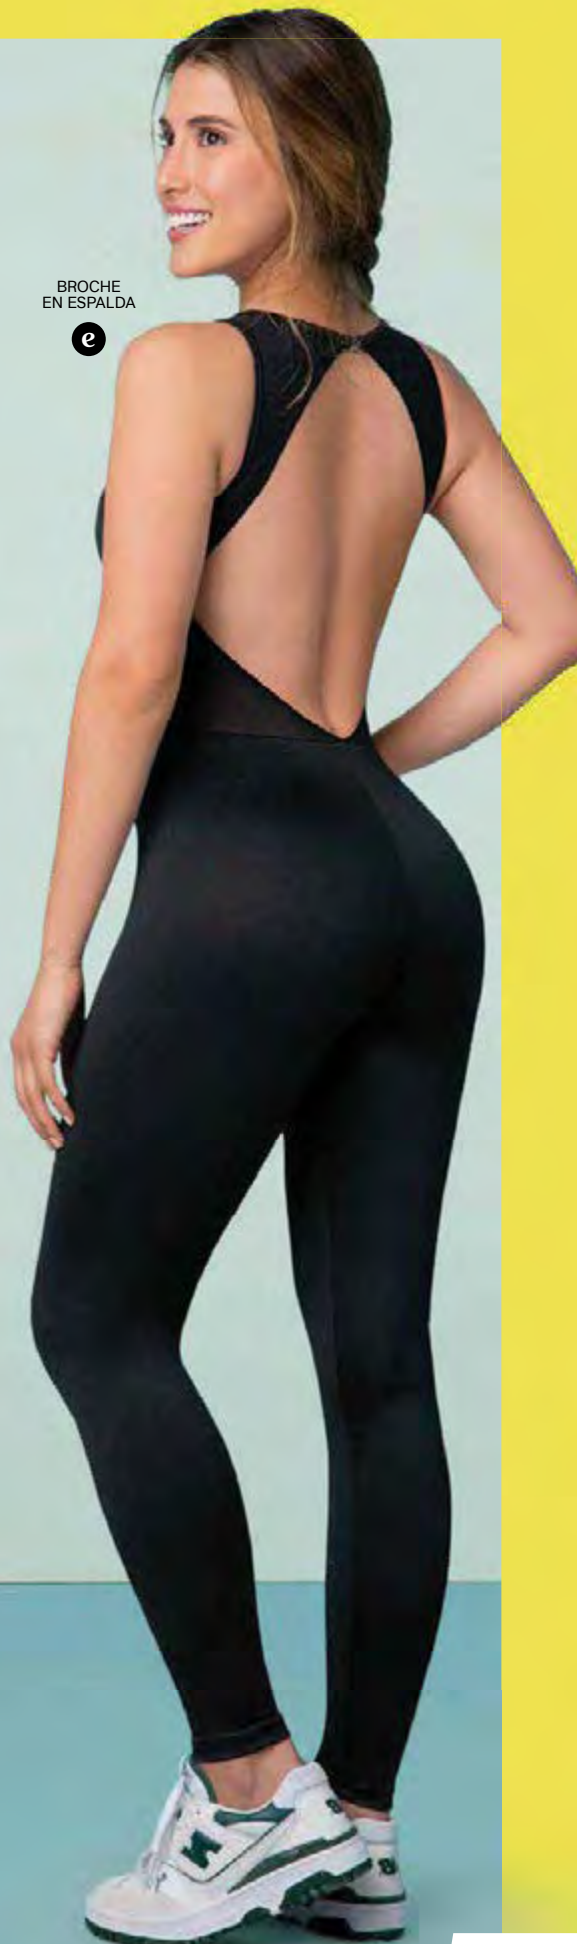

d

BROCHE  
EN ESPALDA

e

e. ENTERIZO  
**\$54.999**

594468  
Enterizo.  
Poliéster spandex  
pesado y powernet.  
Ajustado.  
**COLOR:** Negro

XS / 428183  
S / 428184  
M / 428185  
L / 428186  
XL / 428187