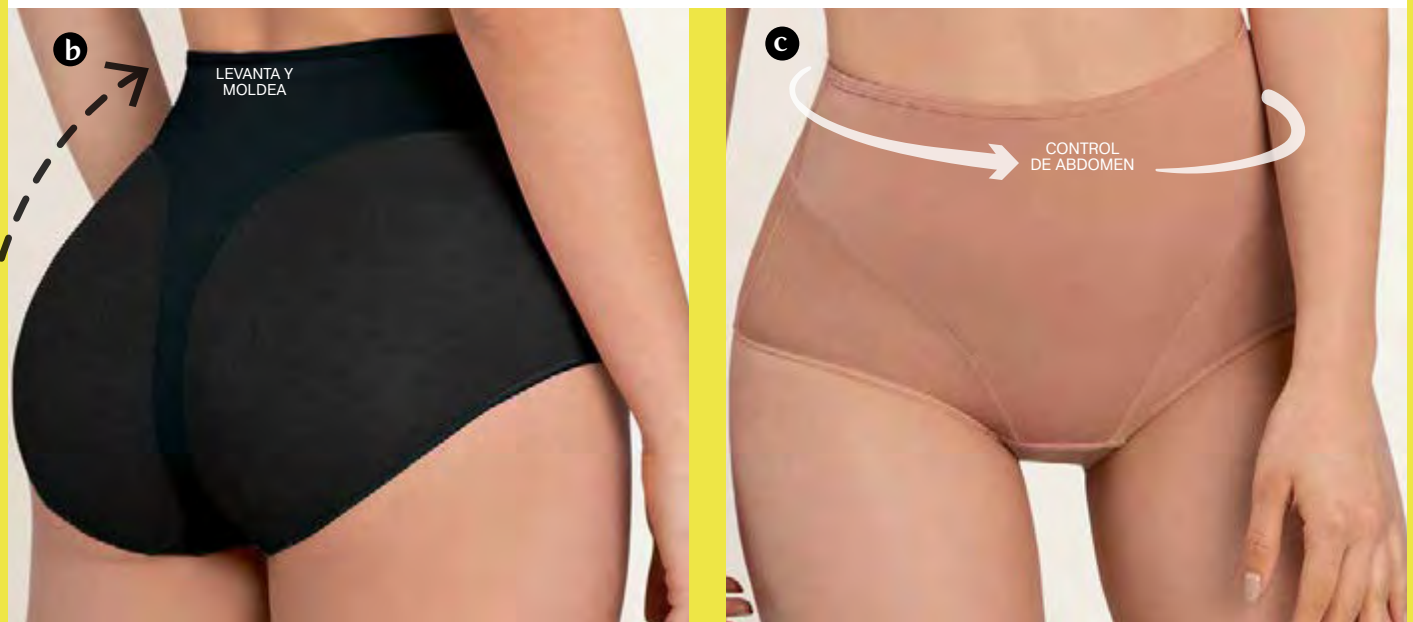

PANTY MOLDEADOR

PANTYS $29.999
CADA UNO

Panty tiro alto con
control. Poliéster
spandex y tul.

b. 590887
COLOR: Negro
S / 430024
M / 430025
L / 430026
XL / 430027
XXL / 430028

c. 600924
COLOR: Café
S / 475298
M / 475299
L / 475300
XL / 475301
XXL / 475302