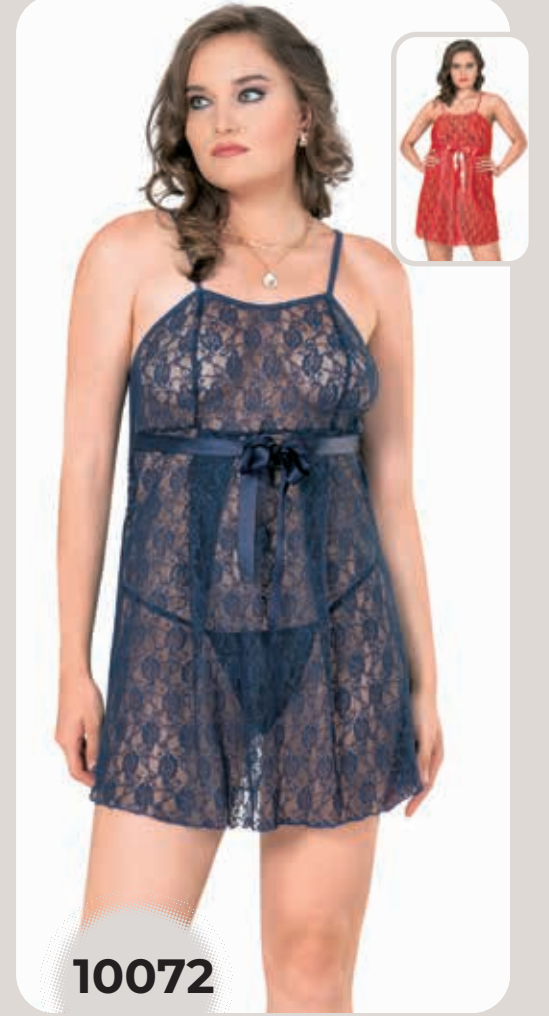

10072

XXL-3XL

lacivert, kırmızı