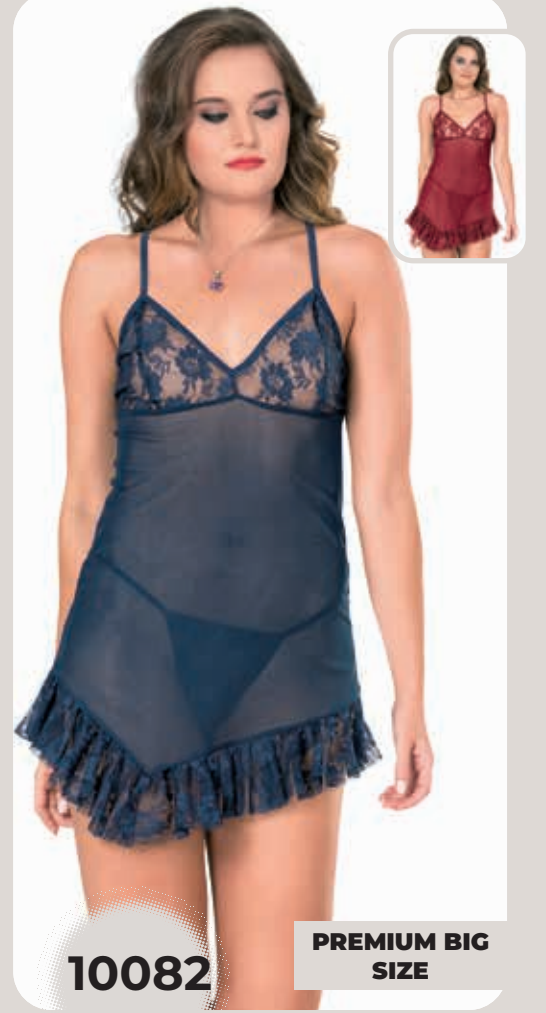

10082

**PREMIUM BIG
SIZE**

XXL-3XL

lacivert, bordo