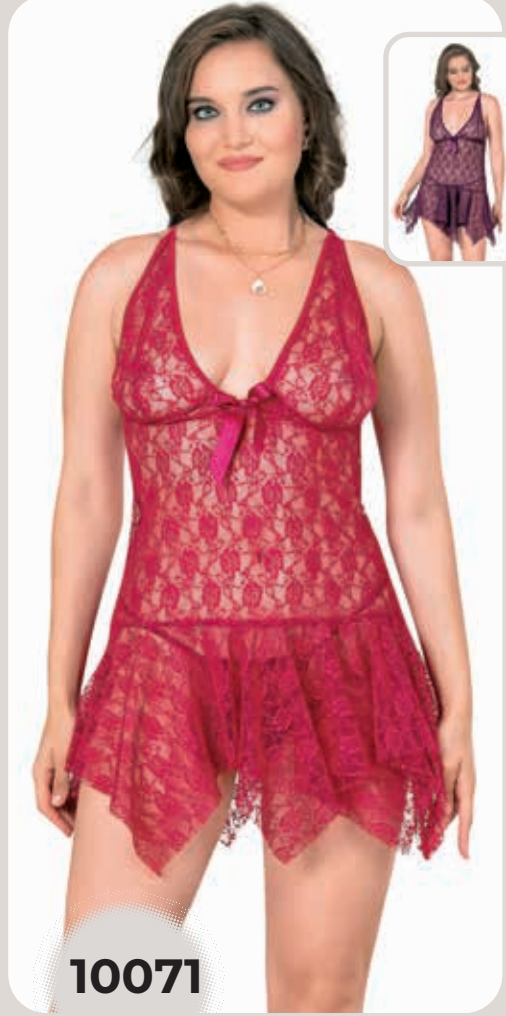

10071

XXL-3XL

vişne, mor