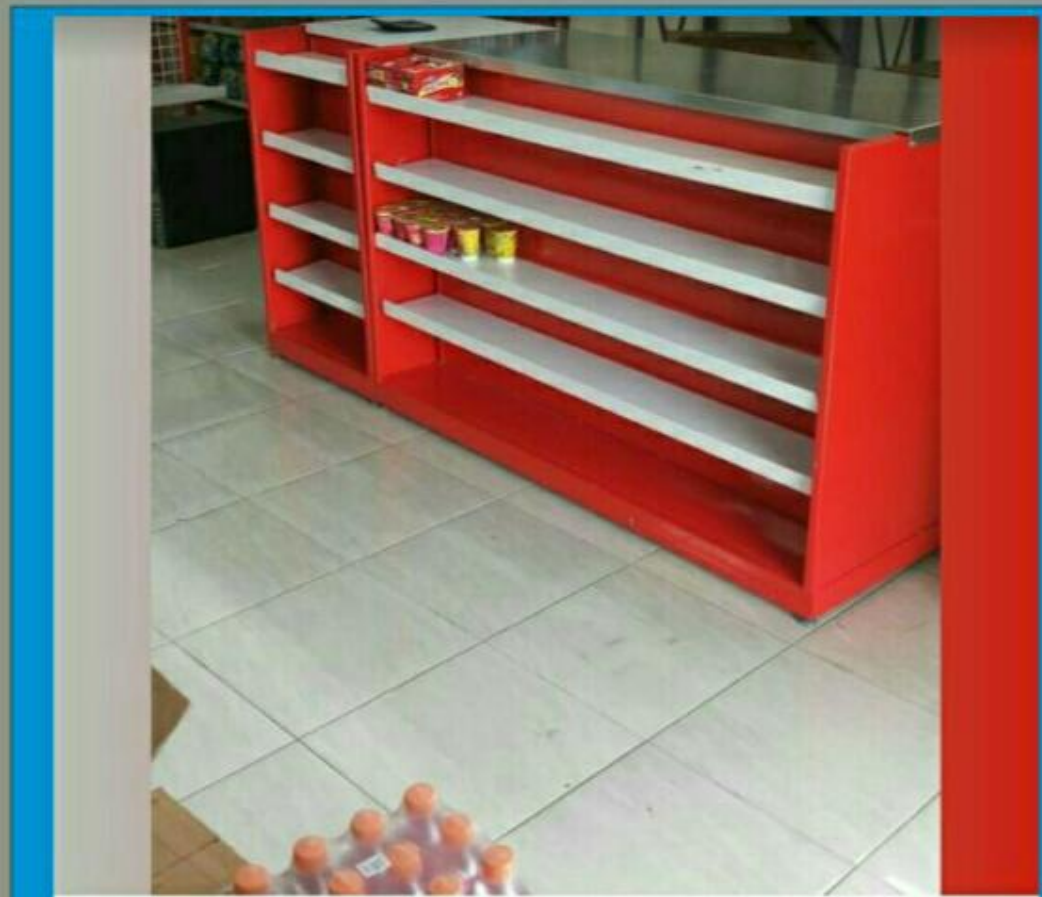

Price Tag/Label Harga

**Rak Mundo/Ram Aksesoris
P90xT150cm**

**Rak Dinding bwt rokok
L30xP120xT210cm..**

**Rak Gudang L40/50/60xP100/120
/150cmxT200cm**

Meja Kasir bentuk L

Meja kasir Polos

KAKA RAK SUBANG

Meja kasir bentuk L