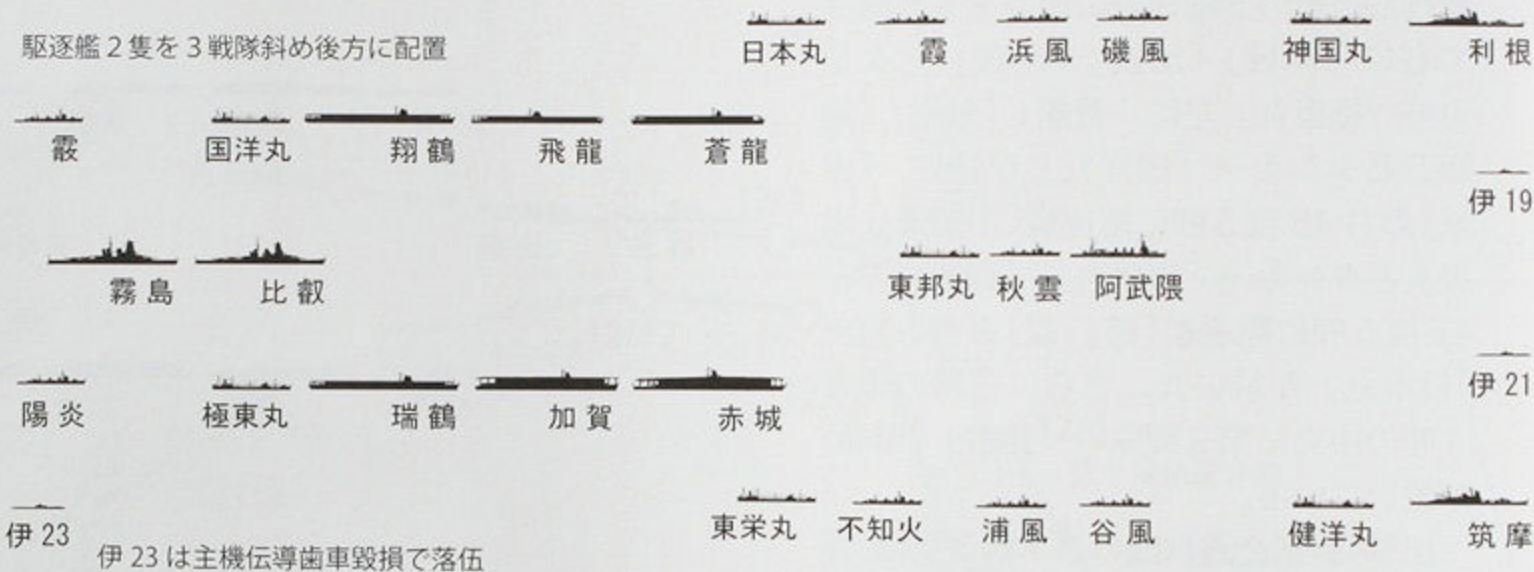

## 第四警戒航行序列（夜間接敵配置）

駆逐艦 2 隻を 3 戦隊斜め後方に配置

## 第五警戒航行序列

1941 年 12 月 7 日 07:00 DG 旗掲揚時