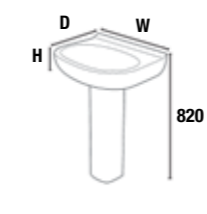

Wash Basin 1 Tap Hole

958784	450(W) x 140(H) x 420mm(D)	£195.78
958782	550(W) x 150(H) x 460mm(D)	£306.57
958780	600(W) x 150(H) x 460mm(D)	£363.83
958777	650(W) x 150(H) x 460mm(D)	£437.88
958761	Full Pedestal	£175.19
958765	Semi-Pedestal	£170.06