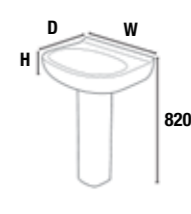

958784	450(W) x 140(H) x 420mm(D)	£195.78
958782	550(W) x 150(H) x 460mm(D)	£306.57
958780	600(W) x 150(H) x 460mm(D)	£363.83
958777	650(W) x 150(H) x 460mm(D)	£437.88
958761	Full Pedestal	£175.19
958765	Semi-Pedestal	£170.06