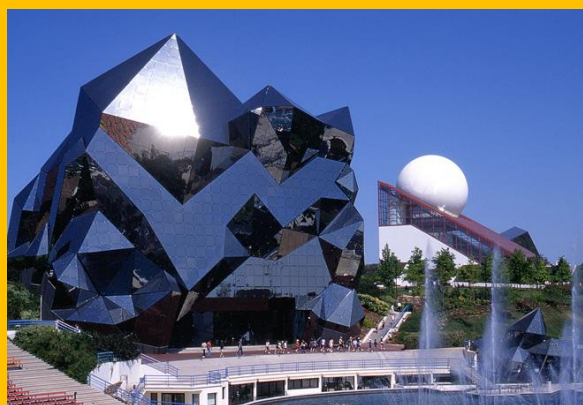

# Séjour familles du vendredi 11 au dimanche 13 novembre 2016

Au Parc Défiplanète' à Dienné, au pays du Futuroscope, venez découvrir des **cabanes nichées** à environ 8 mètres **dans les arbres** ! Elles sont accessibles à tous par escalier ou pont de singe !

- **Départ le vendredi 11 novembre 2016 à 11h30** du Centre Social Dou Boucaou
- **Prévoir le pique-nique et vos repas durant les 3 jours** du séjour
- **Programme :**
  - le vendredi 11 novembre : installation et jeux d'inclusion
  - le samedi 12 novembre : la **journée et la soirée au Futuroscope**
  - le dimanche 13 novembre : la matinée en **espace piscine couverte**