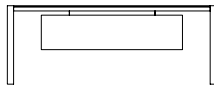

MM.00023.0005
80x50x63 cm

MM.00024.0056
167x40x155 cm

MM.00006.0003
50x50x45 cm

lucia

NO. 100-103

Ahşap Renkler Wood Colors
Maribo Ceviz-Koddiva-Beyaz-Koton

Metal Renkler Metal Colors
Antrasit-Siyah

MM.00009.0010
160x70x75 cm
MM.00009.0011
160x80x75 cm
MM.00009.0012
180x70x75 cm