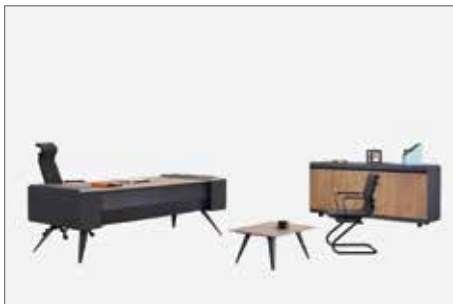

MM.00045.0001
240x100x75 cm

-

MM.00039.0010
200x50x90 cm

MM.00045.0004
80x60x45 cm

petra

NO. 20-23

Ahşap Renkler Wood Colors
Kafkas Meşe-Barok-Koddiva-Maribo Ceviz

Metal Renkler Metal Colors
Antrasit-Siyah