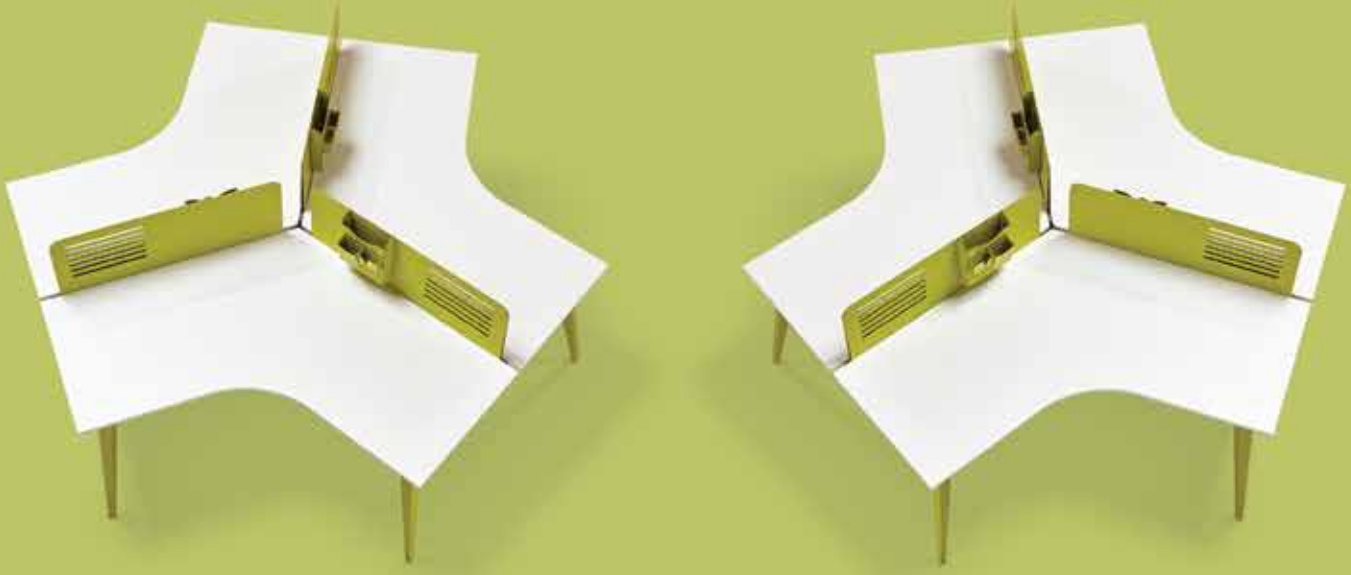

tek alan çok çözüm
single space multiple solutions