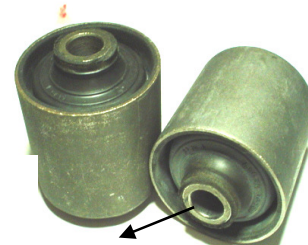

LAND ROVER
BUSH. BALANCIN
LARGO
COD. B0621
(COD.ANTES 39490)
569746
30 X 14,5 X 91 cms

LAND ROVER
BUSH. BALANCIN
CORTO
COD. B0681
(COD.ANTES 39491)
548205
30 X 14,5 X 70 cms

BUSHING - BUJES

NICARAGUA

SUZUKI

SUZUKI SIDERICK
BUJE TIJ DEL. DEL.
COD. B0855
(COD.ANTES 33472)
09319-12044

SIDEKICK

SUZUKI SIDERICK
BUJE TENSORA TRAS.
COD. B0414
09319-12043
12x52x65Largo

12MM

SUZ. SIDERICK
BUJE TIJ.TRAS.
COD. B0415
093191-12045