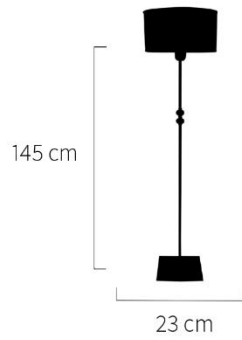

Tamaño de Pantalla: 30 x 30 x 20

Colores Disponibles:    

Precio:

\$ 16680,00

Artículo No. 0205215

Lampara de Pie Platil con Esferas

Tamaño de Pantalla: 30 x 30 x 20

Colores Disponibles:    

Precio:

\$ 15100,00

Artículo No. 0205222

Lampara de Pie Platil Base Cuadrada c/ Cono

Tamaño de Pantalla: 30 x 30 x 20

Colores Disponibles:    

Precio:

\$ 16000,00