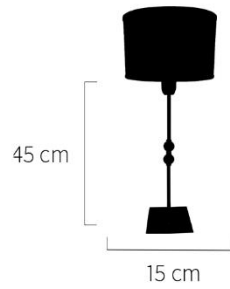

Lamp. de Mesa Platil Base Cuadrada c/ Esferas

Tamaño de Pantalla: 30 x 30 x 17

Colores Disponibles:

Precio:

$ 8050,00