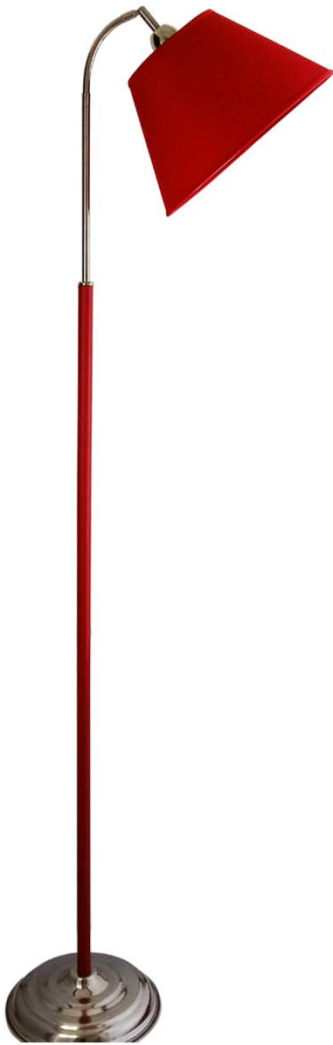

Artículo No. 0205207

Lampara de Pie Platil c/ Flexible

Tamaño de Pantalla: 30 x 15 x 19

Color Pantalla:

Precio

\$ 16750,00

Artículo No. 0205204

Lampara de Pie Platil Recta c/ Cuero

Tamaño de Pantalla: 30 x 30 x 20

Colores Disponibles: ● ○ ● ●

Precio:

\$ 13350,00

Artículo No. 0205205

Lampara de Pie Platil c/ Flexible y Cuero

Tamaño de Pantalla: 30 x 15 x 19

Colores Disponibles: 

Precio:

\$ 15600,00

Artículo No 0205209

Lampara de Pie Platil c/ Lira

Tamaño de Pantalla: 30 x 15 x 19

Color Pantalla: 

Precio:

\$ 15380,00