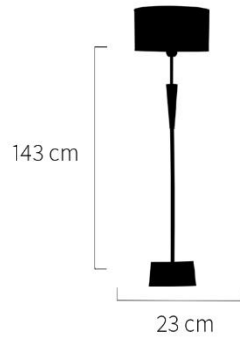

Tamaño de Pantalla: 30 x 30 x 20

Colores Disponibles:    

Precio:

\$ 16680,00

Artículo No. 0205215

Lampara de Pie Platil con Esferas

Tamaño de Pantalla: 30 x 30 x 20

Colores Disponibles:    

Precio:

\$ 15100,00

Artículo No. 0205222

Lampara de Pie Platil Base Cuadrada c/ Cono

Tamaño de Pantalla: 30 x 30 x 20

Colores Disponibles:    

Precio:

\$ 16000,00

Artículo No. 0205220

Lampara de Pie Platil base cuadrada con Cuero

Tamaño de Pantalla: 30 x 30 x 20

Colores Disponibles:    

Precio:

\$ 13350,00

Artículo No. 0205210

Lampara de Pie Platil c/ Cairel