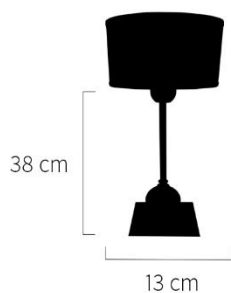

Artículo No 0201218

Velador Platil Recto Solido

Tamaño de Pantalla: 18 x 18 x 12

Color Pantalla: 

Precio: **\$ 5820,00**

Artículo No 0201233

Velador Platil Torre de Gota

Tamaño de Pantalla: 22 x 10 x 14

Color Pantalla: 

Precio: **\$ 6250,00**

Artículo No. 0201225

Velador Platil Esferas Grandes

Tamaño de Pantalla: 18 x 18 x 12

Colores Disponibles: ● ○ ● ●

Precio: **\$ 6170,00**

Artículo No. 0201204

Velador Platil Recto Base Bombe c/ Cono

Tamaño de Pantalla: 22 x 10 x 14

Colores Disponibles: 

Precio: **\$ 6650,00**

Artículo No. 0201232

Velador Platil Recto Base Cuadrada c/ Cono

Tamaño de Pantalla: 18 x 18 x 12