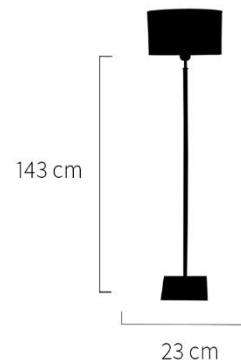

Artículo No. 0205220

Lampara de Pie Platil base cuadrada con Cuero

Tamaño de Pantalla: 30 x 30 x 20

Colores Disponibles:    

Precio:

\$ 13350,00

Artículo No. 0205210

Lampara de Pie Platil c/ Cairel

Tamaño de Pantalla: 30 x 30 x 20

Color Pantalla:    

Precio

\$ 14500,00

Artículo No. 0205218

Lampara de Pie Recta Solida

Tamaño de Pantalla: 30 x 30 x 20

Color Pantalla:    

Precio

\$ 14650,00

Artículo No. 0205242

Lampara de Pie Tripode Nordica

Tamaño de Pantalla: 35 x 35 x 20

Color Pantalla:

Precio

\$ 12500,00