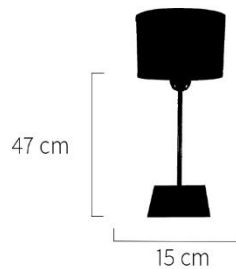

Lampara de Mesa Lisa Base Cuadrada Blanca

Tamaño de Pantalla: 30 x 30 x 17

Color Pantalla: