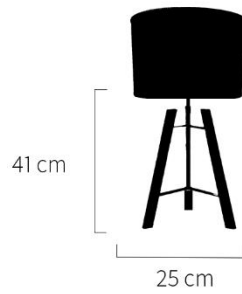

Lampara de Mesa Tripode Nordica Trinia

Tamaño de Pantalla: 30 x 30 x 17

Color Pantalla: