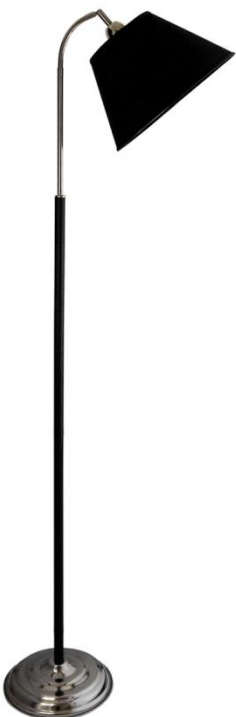

Artículo No. 0205207

Lampara de Pie Platil c/ Flexible

Tamaño de Pantalla: 30 x 15 x 19

Color Pantalla:

Precio

\$ 16750,00

Artículo No. 0205204

Lampara de Pie Platil Recta c/ Cuero

Tamaño de Pantalla: 30 x 30 x 20

Colores Disponibles: ● ○ ● ●

Precio:

\$ 13350,00

Artículo No. 0205205

Lampara de Pie Platil c/ Flexible y Cuero

Tamaño de Pantalla: 30 x 15 x 19

Colores Disponibles: 

Precio:

\$ 15600,00

Artículo No 0205209

Lampara de Pie Platil c/ Lira

Tamaño de Pantalla: 30 x 15 x 19

Color Pantalla: 

Precio:

\$ 15380,00

Artículo No 0205240

Lampara de Pie Platil c/ Bocha Degollada

Precio:

\$ 17680,00

Artículo No. 0205208

Lampara de Pie Platil c/ Lira y Cuero

Tamaño de Pantalla: 30 x 15 x 19

Colores Disponibles: ● ○ ● ●