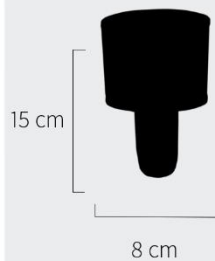

Artículo No. 0201220

Velador Platil Recto Base Cuadrada c/ Cuero

Tamaño de Pantalla: 18 x 18 x 12

Colores Disponibles: 

Precio: **\$ 5550,00**

Artículo No. 0201240

Velador Platil Recto Cañito Color

Tamaño de Pantalla: 18 x 18 x 12

Colores Base: ● ● ○

Colores Pantalla: ● ● ● ● ● ● ●

Precio: **\$ 5530,00**

Artículo No 0201241

Velador Escandinavo Tripode Claro

Tamaño de Pantalla: 18 x 18 x 12

Color Pantalla: 

Precio: **\$ 4400,00**

Artículo No 0201242

Velador Escandinavo Cilindrico

Tamaño de Pantalla: 18 x 18 x 12

Color Pantalla: 

Precio: **\$ 5440,00**

Artículo No 0201241

Velador Escandinavo Tripode

Tamaño de Pantalla: 18 x 18 x 12