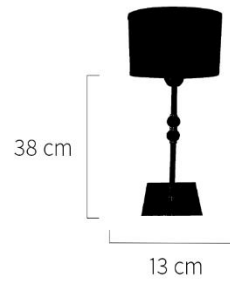

Tamaño de Pantalla: 18 x 18 x 12

Colores Base: ● ● ○

Colores Pantalla: ● ● ● ● ○ ● ●

Precio: **\$ 3855,00**

Artículo No. 0201224

Velador Platil Recto Base Color

Tamaño de Pantalla: 18 x 18 x 12

Colores Base: ● ● ○ ●

Colores Pantalla: ● ● ● ● ○ ● ●

Precio: **\$ 4000,00**

NEW!

Artículo No. 0201210

Velador Platil Base Cuadrada c/ Esferas

Tamaño de Pantalla: 18 x 18 x 12

Colores Disponibles: 

Precio: **\$ 6350,00**

Artículo No. 0201220

Velador Platil Recto Base Cuadrada c/ Cuero

Tamaño de Pantalla: 18 x 18 x 12

Colores Disponibles: 

Precio: **\$ 5550,00**

Artículo No. 0201240

Velador Platil Recto Cañito Color

Tamaño de Pantalla: 18 x 18 x 12