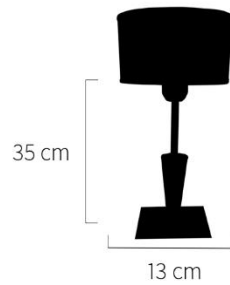

Velador Platil Recto Base Cuadrada c/ Cono

Tamaño de Pantalla: 18 x 18 x 12

Colores Disponibles:

Precio: **$ 6950,00**