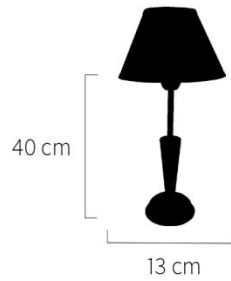

Velador Platil Recto Base Bombe c/ Cono

Tamaño de Pantalla: 22 x 10 x 14

Colores Disponibles:

Precio: **$ 6650,00**