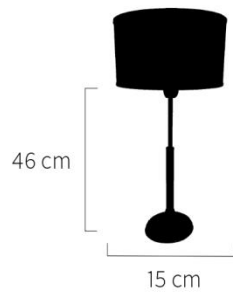

Artículo No. 0204207

Lampara de Mesa Platil c/ Cairel

Tamaño de Pantalla: 30 x 30 x 17

Color Pantalla:    

Precio:

\$ 8490,00

Artículo No. 0204204

Lampara de Mesa Platil Recta Base Bombe

Tamaño de Pantalla: 30 x 30 x 17

Color Pantalla:    

Precio:

\$ 7890,00

Artículo No. 0204202

Lamp Mesa Platil Recta Base Bombe c/ Cuero

Tamaño de Pantalla: 30 X 30 X 17

Colores Disponibles: 