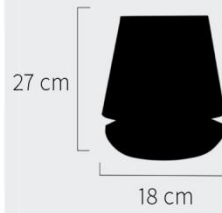

Velador Iggy

Tamaño de Pantalla: 18 x 15 X 17

Color Pantalla:

Precio: **$ 5260,00**