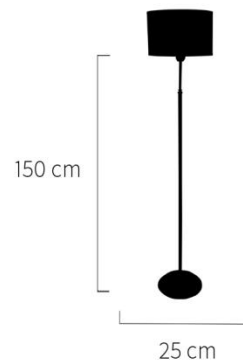

Tamaño de Pantalla: 30 x 30 x 20

Colores Disponibles:    

Precio:

\$ 16680,00

Artículo No. 0205215

Lampara de Pie Platil con Esferas

Tamaño de Pantalla: 30 x 30 x 20

Colores Disponibles:    

Precio:

\$ 15100,00

Artículo No. 0205222

Lampara de Pie Platil Base Cuadrada c/ Cono

Tamaño de Pantalla: 30 x 30 x 20

Colores Disponibles:    

Precio:

\$ 16000,00

Artículo No. 0205220

Lampara de Pie Platil base cuadrada con Cuero

Tamaño de Pantalla: 30 x 30 x 20

Colores Disponibles:    

Precio:

\$ 13350,00

Artículo No. 0205210

Lampara de Pie Platil c/ Cairel

Tamaño de Pantalla: 30 x 30 x 20

Color Pantalla:    

Precio

\$ 14500,00

Artículo No. 0205218

Lampara de Pie Recta Solida

Tamaño de Pantalla: 30 x 30 x 20

Color Pantalla:    