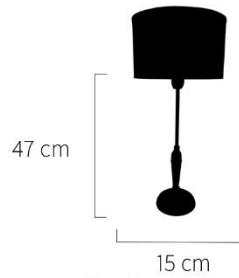

Tamaño de Pantalla: 30 x 30 x 17

Colores Disponibles:    

Precio:

\$ 8050,00

Artículo No. 0204235

Lamp. de Mesa Platil c/ Esferas Grandes

Tamaño de Pantalla: 30 x 30 x 17

Colores Disponibles: ● ○ ● ●

Precio:

\$ 8790,00

Artículo No. 0204243

Lampara de Mesa Platil Torre de Gota

Tamaño de Pantalla: 30 x 30 x 17

Color Pantalla: 

Precio:

\$ 8800,00