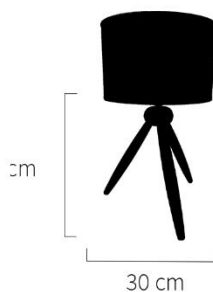

Precio:

\$ 6900,00

Artículo No. 0204244

Lampara de Escandinava Tripode

Tamaño de Pantalla: 30 x 30 x 17

Color Pantalla:

Precio:

\$ 6450,00