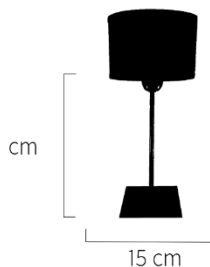

Lampara de Mesa Platil Recta Solida

Tamaño de Pantalla: 30 x 30 x 17

Color Pantalla: