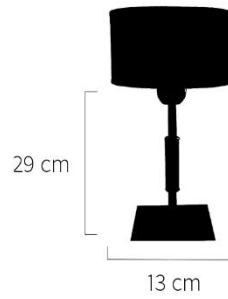

Tamaño de Pantalla: 18 x 18 x 12

Colores Base: ● ● ○

Colores Pantalla: ● ● ● ● ○ ● ●

Precio: **\$ 3855,00**

Artículo No. 0201224

Velador Platil Recto Base Color

Tamaño de Pantalla: 18 x 18 x 12

Colores Base: ● ● ○ ●

Colores Pantalla: ● ● ● ● ○ ● ●

Precio: **\$ 4000,00**

NEW!

Artículo No. 0201210

Velador Platil Base Cuadrada c/ Esferas

Tamaño de Pantalla: 18 x 18 x 12

Colores Disponibles: 

Precio: **\$ 6350,00**

Artículo No. 0201220

Velador Platil Recto Base Cuadrada c/ Cuero

Tamaño de Pantalla: 18 x 18 x 12

Colores Disponibles: 

Precio: **\$ 5550,00**

Artículo No. 0201240

Velador Platil Recto Cañito Color

Tamaño de Pantalla: 18 x 18 x 12