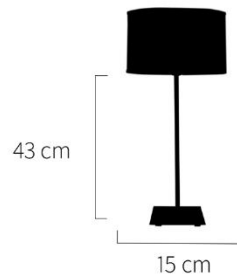

Lampara de Mesa Platil Base Cuadrada Lisa

Tamaño de Pantalla: 30 x 30 x 17

Color Pantalla:    

Precio:

\$ 6630,00

Artículo No. 0204218

Lampara de Mesa Platil Recta Solida

Tamaño de Pantalla: 30 x 30 x 17

Color Pantalla:    

Precio:

\$7410,00

NEW!

Artículo No. 0204239

Lampara de Mesa Platil Base Color

Tamaño de Pantalla: 30 x 30 x 17

Color Base: ● ○