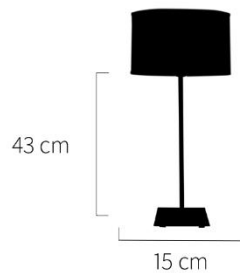

Precio:

\$ 5830,00

Artículo No. 0204239

Lampara de Mesa Platil Base Color

Tamaño de Pantalla: 30 x 30 x 17

Color Base: ● ○

Precio:

\$ 5830,00