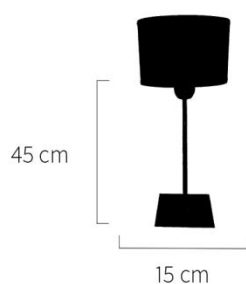

Lampara de Escritorio Platil c/ Bocha Degollada Blanca

43 cm

25 cm

Precio:

\$ 5550,00

NEW!

Artículo No. 0204248

Lampara de Escritorio Platil c/ Bocha Degollada Negra

43 cm

25 cm

Precio:

\$ 5550,00

Artículo No. 0204238

Lamp. de Mesa Platil c/ Cañito color

Tamaño de Pantalla: 30 x 30 x 17

Colores Base: ● ● ○