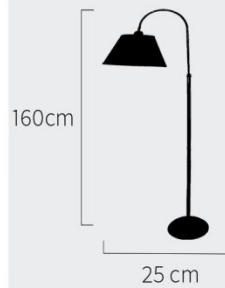

Tamaño de Pantalla: 30 x 30 x 20

Colores Disponibles: ● ○ ● ●

Precio:

\$ 13350,00

Artículo No. 0205205

Lampara de Pie Platil c/ Flexible y Cuero

Tamaño de Pantalla: 30 x 15 x 19

Colores Disponibles: 

Precio:

\$ 15600,00

Artículo No 0205209

Lampara de Pie Platil c/ Lira

Tamaño de Pantalla: 30 x 15 x 19

Color Pantalla: 

Precio:

\$ 15380,00