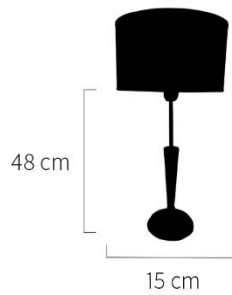

43 cm

25 cm

Precio:

\$ 5550,00

Artículo No. 0204238

Lamp. de Mesa Platil c/ Cañito color

Tamaño de Pantalla: 30 x 30 x 17

Colores Base: ● ● ○

Precio:

\$ 7410,00

Artículo No. 0204221

Lamp Mesa Platil Base Bombe c/ Cono

Tamaño de Pantalla: 30 x 30 x 17

Colores Disponibles: 

Precio:

\$ 8690,00