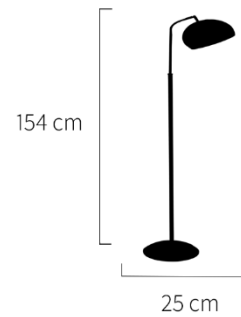

Lampara de pie platil c/ flexible y bocha color

Colores disponibles: ○ ●