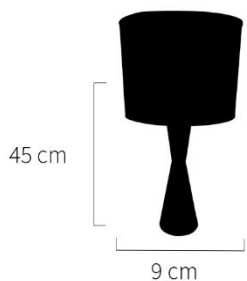

Lampara de Mesa Nordic

Tamaño de Pantalla: 20 X 20 X 20

Color Pantalla: