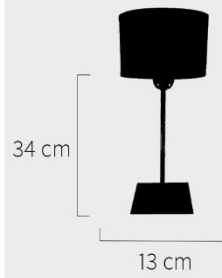

Artículo No 0201218

Velador Platil Recto Solido

Tamaño de Pantalla: 18 x 18 x 12

Color Pantalla: 

Precio: **\$ 5820,00**

Artículo No 0201233

Velador Platil Torre de Gota

Tamaño de Pantalla: 22 x 10 x 14

Velador Platil Recto Base Bombe c/ Cono

Tamaño de Pantalla: 22 x 10 x 14

Colores Disponibles: 

Precio: **\$ 6650,00**

Artículo No. 0201232

Velador Platil Recto Base Cuadrada c/ Cono

Tamaño de Pantalla: 18 x 18 x 12

Colores Disponibles: 

Precio: **\$ 6950,00**

Artículo No 0201209

Velador Platil Recto Base Cuadrada

Tamaño de Pantalla: 18 x 18 x 12

Color Pantalla:  beige white black red

Precio: **\$ 4570,00**

Artículo No. 0201207