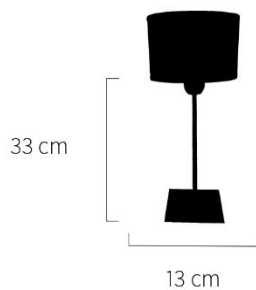

Artículo No 0201218

Velador Platil Recto Solido

Tamaño de Pantalla: 18 x 18 x 12

Color Pantalla: 

Precio: **\$ 5820,00**

Artículo No 0201233

Velador Platil Torre de Gota

Tamaño de Pantalla: 22 x 10 x 14

Velador Platil Recto Base Bombe c/ Cono

Tamaño de Pantalla: 22 x 10 x 14

Colores Disponibles: 

Precio: **\$ 6650,00**

Artículo No. 0201232

Velador Platil Recto Base Cuadrada c/ Cono

Tamaño de Pantalla: 18 x 18 x 12

Velador Recto Base Bombe Color

Tamaño de Pantalla: 22 x 10 x 14

Colores Base: ● ● ○

Colores Pantalla: ○ ● ● ●

Precio: **\$ 5150,00**

NEW!

Artículo No. 0201110

Velador Recto Base Cuadrada Color

Tamaño de Pantalla: 18 x 18 x 12

Colores Base: ● ● ○

Colores Pantalla: ● ● ● ● ○ ● ●

Precio: **\$ 3855,00**

Artículo No. 0201224

Velador Platil Recto Base Color

Tamaño de Pantalla: 18 x 18 x 12

Colores Base: ● ● ○ ●