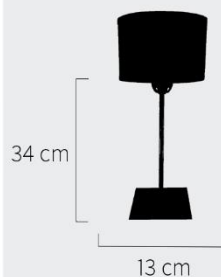

Tamaño de Pantalla: 22 x 10 x 14

Colores Disponibles: 

Precio: **\$ 6330,00**

Artículo No. 0201200

Velador Platil Recto Base Bombe c/ Cuero

Tamaño de Pantalla: 122 x 10 x 14

Colores Disponibles: 

Precio: **\$ 5760,00**

Artículo No 0201218

Velador Platil Recto Solido

Tamaño de Pantalla: 18 x 18 x 12

Color Pantalla: 

Precio: **\$ 5820,00**

Artículo No 0201233

Velador Platil Torre de Gota

Tamaño de Pantalla: 22 x 10 x 14