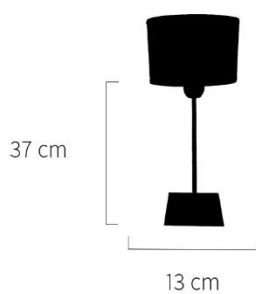

Artículo No. 0201224

Velador Platil Recto Base Color

Tamaño de Pantalla: 18 x 18 x 12

Colores Base: ● ● ○ ●

Colores Pantalla: ● ● ● ● ○ ● ●

Precio: **$ 4000,00**

NEW!