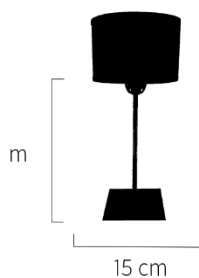

Lampara de Mesa Platil Base Cuadrada Lisa

Tamaño de Pantalla: 30 x 30 x 17

Color Pantalla:    

Precio:

\$ 6630,00

Artículo No. 0204218

Lampara de Mesa Platil Recta Solida

Tamaño de Pantalla: 30 x 30 x 17