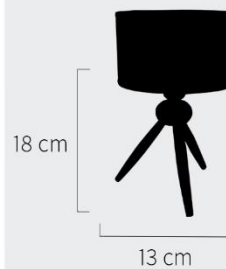

Tamaño de Pantalla: 18 x 18 x 12

Colores Base: ● ● ○

Colores Pantalla: ● ● ● ● ○ ● ●

Precio: **\$ 3855,00**

Artículo No. 0201224

Velador Platil Recto Base Color

Tamaño de Pantalla: 18 x 18 x 12

Colores Base: ● ● ○ ●

Artículo No. 0201220

Velador Platil Recto Base Cuadrada c/ Cuero

Tamaño de Pantalla: 18 x 18 x 12

Colores Disponibles: 

Precio: **\$ 5550,00**

Artículo No. 0201240

Velador Platil Recto Cañito Color

Tamaño de Pantalla: 18 x 18 x 12

Colores Base: ● ● ○

Colores Pantalla: ● ● ● ● ● ● ●

Precio: **\$ 5530,00**

Artículo No 0201241

Velador Escandinavo Tripode Claro

Tamaño de Pantalla: 18 x 18 x 12

Color Pantalla: 

Precio: **\$ 4400,00**

Artículo No 0201242

Velador Escandinavo Cilindrico

Tamaño de Pantalla: 18 x 18 x 12

Color Pantalla: 

Precio: **\$ 5440,00**

Artículo No 0201241

Velador Escandinavo Tripode

Tamaño de Pantalla: 18 x 18 x 12