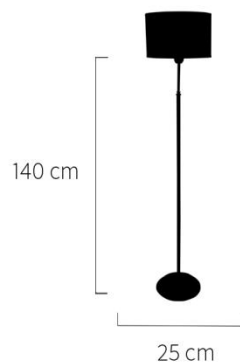

oui
mon
chéri

LAMPARAS DE PIE

Artículo No. 0205206

Lampara de Pie Platil Recta

Tamaño de Pantalla: 30 x 30 x 20

Color Pantalla:    

Precio

\$ 14450,00

Artículo No. 0205207

Lampara de Pie Platil c/ Flexible

Tamaño de Pantalla: 30 x 15 x 19

Color Pantalla:

Precio

\$ 16750,00

Artículo No. 0205204

Lampara de Pie Platil Recta c/ Cuero

Tamaño de Pantalla: 30 x 30 x 20

Colores Disponibles: ● ○ ● ●

Precio:

\$ 13350,00

Artículo No. 0205205

Lampara de Pie Platil c/ Flexible y Cuero

Tamaño de Pantalla: 30 x 15 x 19

Colores Disponibles: 