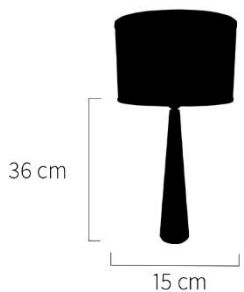

Tamaño de Pantalla: 30 x 30 x 17

Color Pantalla: 

Precio:

\$ 6900,00

Artículo No. 0204240

Lampara de Mesa Escandnava Conica

Tamaño de Pantalla: 30 x 30 x 17

Color Pantalla: 