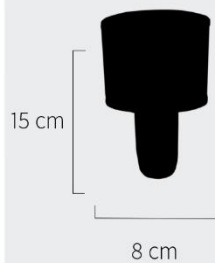

Artículo No 0201242

Velador Escandinavo Cilindrico

Tamaño de Pantalla: 18 x 18 x 12

Color Pantalla: 

Precio: **\$ 5440,00**

Artículo No 0201241

Velador Escandinavo Tripode

Tamaño de Pantalla: 18 x 18 x 12

Color Pantalla: 

Precio: **\$ 4400,00**

Artículo No 0201242

Velador Escandinavo Cilindrico Blanco

Tamaño de Pantalla: 18 x 18 x 12

Color Pantalla: 

Precio: **\$ 5440,00**

NEW!