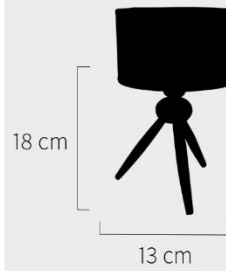

Velador Escandinavo Tripode

Tamaño de Pantalla: 18 x 18 x 12

Color Pantalla:

Precio: **$ 4400,00**