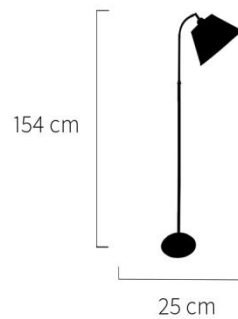

oui
mon
chéri

LAMPARAS DE PIE

Artículo No. 0205206

Lampara de Pie Platil Recta

Tamaño de Pantalla: 30 x 30 x 20

Color Pantalla:    

Precio

\$ 14450,00

Artículo No. 0205207

Lampara de Pie Platil c/ Flexible

Tamaño de Pantalla: 30 x 15 x 19

Color Pantalla:

Precio

\$ 16750,00

Artículo No. 0205204

Lampara de Pie Platil Recta c/ Cuero