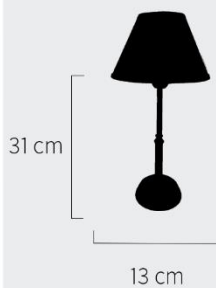

Velador Platil Torre de Gota

Tamaño de Pantalla: 22 x 10 x 14

Color Pantalla:

Precio: **$ 6250,00**