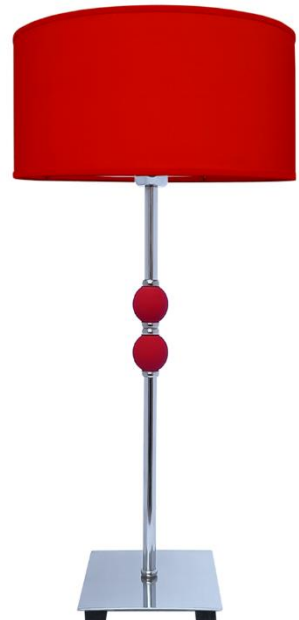

Artículo No. 0204222

Lamp Mesa Platil Base Cuadrada c/ Cono

Tamaño de Pantalla: 30 x 30 x 17

Colores Disponibles: 

Precio:

\$ 7930,00

Artículo No. 0204215

Lamp. de Mesa Platil Base Cuadrada c/ Esferas

Tamaño de Pantalla: 30 x 30 x 17

Colores Disponibles:    

Precio:

\$ 8050,00

Artículo No. 0204235

Lamp. de Mesa Platil c/ Esferas Grandes

Tamaño de Pantalla: 30 x 30 x 17

Colores Disponibles: ● ○ ● ●

Precio:

\$ 8790,00

Artículo No. 0204243

Lampara de Mesa Platil Torre de Gota

Tamaño de Pantalla: 30 x 30 x 17

Color Pantalla: 

Precio:

\$ 8800,00