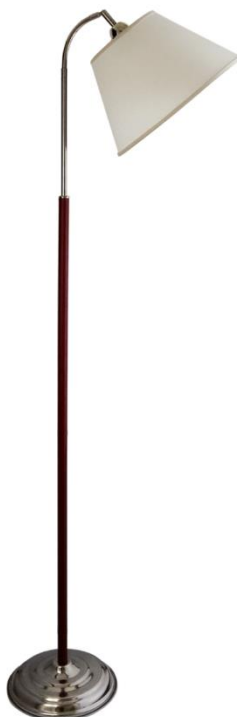

Artículo No. 0205207

Lampara de Pie Platil c/ Flexible

Tamaño de Pantalla: 30 x 15 x 19

Color Pantalla:

Precio

\$ 16750,00

Artículo No. 0205204

Lampara de Pie Platil Recta c/ Cuero

Tamaño de Pantalla: 30 x 30 x 20

Colores Disponibles: ● ○ ● ●

Precio:

\$ 13350,00

Artículo No. 0205205

Lampara de Pie Platil c/ Flexible y Cuero

Tamaño de Pantalla: 30 x 15 x 19

Colores Disponibles: 

Precio:

\$ 15600,00

Artículo No 0205209

Lampara de Pie Platil c/ Lira

Tamaño de Pantalla: 30 x 15 x 19

Color Pantalla: 

Precio:

\$ 15380,00