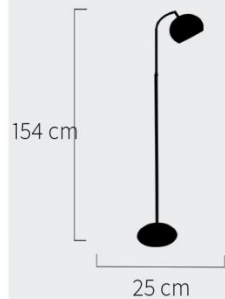

Precio:

$ 17680,00