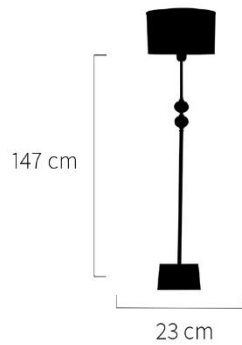

NEW!

Artículo No. 0205241

Lampara de pie platil c/ flexible y bocha color

Colores disponibles: ○ ●

Precio

\$ 15480,00

Artículo No. 0205235

Lampara de Pie Platil con Esferas Grandes

Tamaño de Pantalla: 30 x 30 x 20

Colores Disponibles:    

Precio:

\$ 16680,00

Artículo No. 0205215

Lampara de Pie Platil con Esferas

Tamaño de Pantalla: 30 x 30 x 20

Colores Disponibles:    