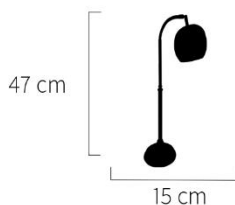

Lampara de Mesa Platil c/ Bocha Degollada