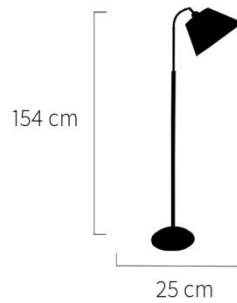

Artículo No. 0205207

Lampara de Pie Platil c/ Flexible

Tamaño de Pantalla: 30 x 15 x 19

Color Pantalla:

Precio

\$ 16750,00

Artículo No. 0205204

Lampara de Pie Platil Recta c/ Cuero

Tamaño de Pantalla: 30 x 30 x 20

Colores Disponibles: ● ○ ● ●

Precio:

\$ 13350,00

Artículo No. 0205205

Lampara de Pie Platil c/ Flexible y Cuero

Tamaño de Pantalla: 30 x 15 x 19

Colores Disponibles: 

Precio:

\$ 15600,00

Artículo No 0205209

Lampara de Pie Platil c/ Lira

Tamaño de Pantalla: 30 x 15 x 19

Color Pantalla: 

Precio:

\$ 15380,00