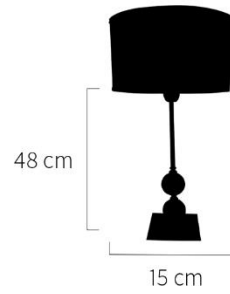

Tamaño de Pantalla: 30 x 30 x 17

Colores Disponibles:    

Precio:

\$ 8050,00

Artículo No. 0204235

Lamp. de Mesa Platil c/ Esferas Grandes

Tamaño de Pantalla: 30 x 30 x 17

Colores Disponibles: ● ○ ● ●

Precio:

\$ 8790,00

Artículo No. 0204243

Lampara de Mesa Platil Torre de Gota

Tamaño de Pantalla: 30 x 30 x 17

Color Pantalla: 

Precio:

\$ 8800,00