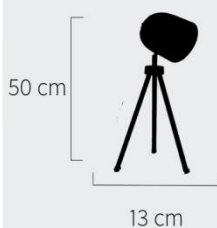

Articulo No 0201243

Velador Industrial Tripode

Color Estructura :

Precio: **\$ 7600,00**

Artículo No 0201201

Velador Platil Recto Base Bombe

Tamaño de Pantalla: 22 x 10 x 14

Colores Disponibles: 

Tamaño de Pantalla: 22 x 10 x 14

Colores Disponibles: 

Precio: **\$ 6330,00**

Artículo No. 0201200

Velador Platil Recto Base Bombe c/ Cuero

Tamaño de Pantalla: 122 x 10 x 14

Colores Disponibles: 

Precio: **\$ 5760,00**

Artículo No 0201218

Velador Platil Recto Solido

Tamaño de Pantalla: 18 x 18 x 12

Color Pantalla: 

Precio: **\$ 5820,00**

Artículo No 0201233

Velador Platil Torre de Gota

Tamaño de Pantalla: 22 x 10 x 14

Tamaño de Pantalla: 18 x 18 x 12

Colores Base: ● ● ○

Colores Pantalla: ● ● ● ● ○ ● ●

Precio: **\$ 3855,00**

Artículo No. 0201224

Velador Platil Recto Base Color

Tamaño de Pantalla: 18 x 18 x 12

Colores Base: ● ● ○ ●