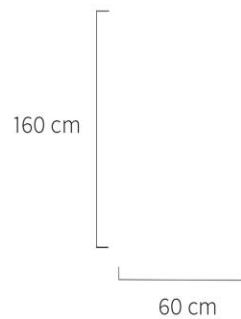

Precio

\$ 14650,00

Artículo No. 0205242

Lampara de Pie Tripode Nordica

Tamaño de Pantalla: 35 x 35 x 20

Color Pantalla:

Precio

\$ 12500,00