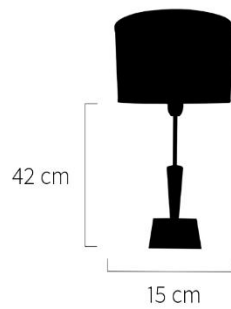

Lamp Mesa Platil Base Cuadrada c/ Cono

Tamaño de Pantalla: 30 x 30 x 17

Colores Disponibles:

Precio:

$ 7930,00