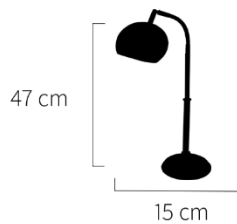

Precio:

$ 8950,00