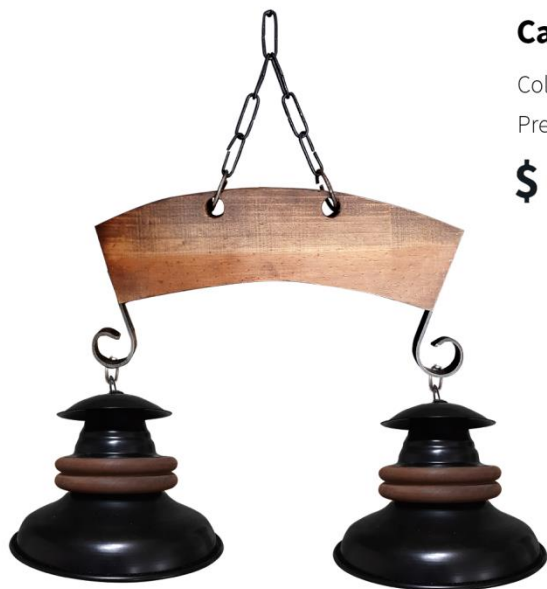

Articulo No. 0202112

Colgante 2 Luces c/ Campana Mediana

Colores Disponible: Negro

Precio:

\$ 13800,00

Articulo No. 0202113

Colgante 1 Luz c/ Campana Mediana

Colores Disponibles: Negro

Precio:

\$ 6150,00

COLGANTES DE CAMPO

Articulo No. 0202108

Campana Mini

Colores Disponible: Negro

Precio:

\$ 4100,00

Articulo No. 0202109

Colgante 2 Luces c/ Campana Mini

Colores Disponible: Negro

Precio:

\$ 10300,00

Articulo No. 0202110

Colgante 1 Luz c/ Campana Mini

Colores Disponibles: Negro