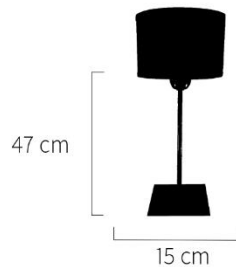

Lampara de Mesa Platil Recta Base Bombe

Tamaño de Pantalla: 30 x 30 x 17

Color Pantalla: