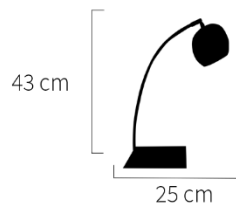

Tamaño de Pantalla: 20 x 09 x 12

Color Pantalla: 

Precio:

\$ 6370,00

Artículo No. 0204231

Lampara de Escritorio Platil c/ Bocha Degollada

Precio:

\$ 7100,00