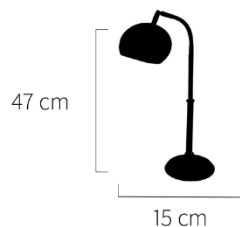

Precio:

$ 8950,00