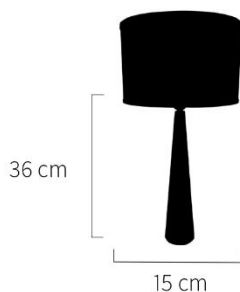

Lampara de Mesa Escandinava Conica

Tamaño de Pantalla: 30 x 30 x 17

Color Pantalla:

Precio:

$ 6900,00