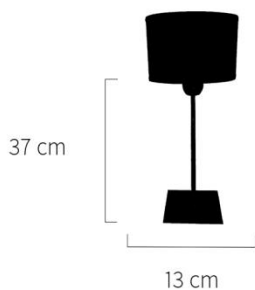

Tamaño de Pantalla: 18 x 18 x 12

Colores Base: ● ● ○

Colores Pantalla: ● ● ● ● ○ ● ●

Precio: **\$ 3855,00**

Artículo No. 0201224

Velador Platil Recto Base Color

Tamaño de Pantalla: 18 x 18 x 12

Colores Base: ● ● ○ ●

Colores Pantalla: ● ● ● ● ○ ● ●

Precio: **\$ 4000,00**

NEW!

Artículo No. 0201210

Velador Platil Base Cuadrada c/ Esferas

Tamaño de Pantalla: 18 x 18 x 12

Colores Disponibles: 

Precio: **\$ 6350,00**

Artículo No. 0201220

Velador Platil Recto Base Cuadrada c/ Cuero

Tamaño de Pantalla: 18 x 18 x 12

Colores Disponibles: 

Precio: **\$ 5550,00**

Artículo No. 0201240

Velador Platil Recto Cañito Color

Tamaño de Pantalla: 18 x 18 x 12

Colores Base: ● ● ○

Colores Pantalla: ● ● ● ● ● ● ●

Precio: **\$ 5530,00**

Artículo No 0201241

Velador Escandinavo Tripode Claro

Tamaño de Pantalla: 18 x 18 x 12

Color Pantalla: 

Precio: **\$ 4400,00**