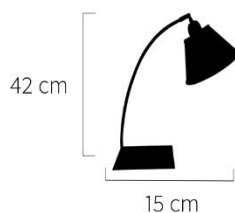

Lamp. de Escritorio Platil c/ Base Rectangular Color

Tamaño de Pantalla: 20 x 09 x 12

Colores Disponibles: ☐ ☒ ☐ ☐

Precio:

$ 5490,00