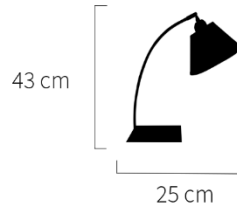

Precio:

$ 6370,00