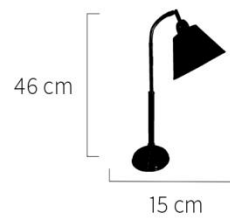

Lamp Mesa Platil Base Bombe c/ Cuero y Flex

Tamaño de Pantalla: 20 x 09 x 12

Colores Disponibles:

Precio:

$ 8700,00