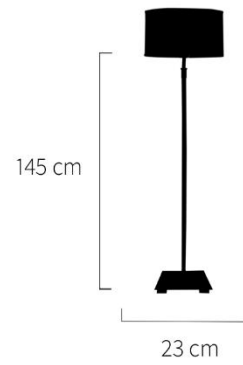

Tamaño de Pantalla: 30 x 30 x 20

Color Pantalla:    

Precio

\$ 14500,00

Artículo No. 0205218

Lampara de Pie Recta Solida

Tamaño de Pantalla: 30 x 30 x 20

Color Pantalla:    

Precio

\$ 14650,00

Artículo No. 0205242

Lampara de Pie Tripode Nordica

Tamaño de Pantalla: 35 x 35 x 20

Color Pantalla:

Precio

\$ 12500,00

NEW!

Artículo No. 0205239

Lampara de Pie Platil Base Color

Tamaño de Pantalla: 30 x 30 x 20

Color Base:

Precio

\$ 13500,00

NEW!