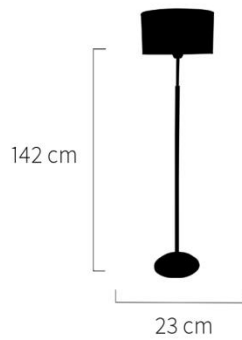

oui
mon
chéri

LAMPARAS DE PIE

Artículo No. 0205206

Lampara de Pie Platil Recta

Tamaño de Pantalla: 30 x 30 x 20

Color Pantalla:    

Precio

\$ 14450,00

Artículo No. 0205207

Lampara de Pie Platil c/ Flexible

Tamaño de Pantalla: 30 x 15 x 19

Color Pantalla:

Precio

\$ 16750,00

Artículo No. 0205204

Lampara de Pie Platil Recta c/ Cuero

Tamaño de Pantalla: 30 x 30 x 20

Colores Disponibles: ● ○ ● ●

Precio:

\$ 13350,00

Artículo No. 0205205

Lampara de Pie Platil c/ Flexible y Cuero

Tamaño de Pantalla: 30 x 15 x 19

Colores Disponibles: 