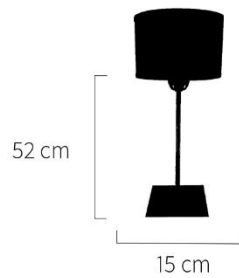

Lampara de Mesa Platil c/ Cairel

Tamaño de Pantalla: 30 x 30 x 17

Color Pantalla:

Precio:

$ 8490,00