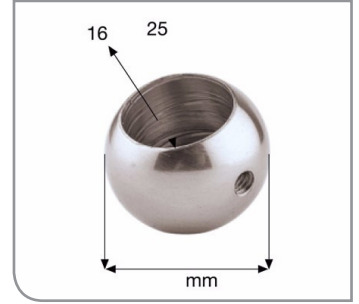

**Ürün Kodu: 3037-b**  
35'lik Yer Flaşı

**Ürün Kodu: 3039**  
65'lik Boru Flaş

**Ürün Kodu: 3040**  
40'lik Dikme Tırnaksız Flaş  
(Yer Flaş)

**Ürün Kodu: 3042**  
40'lik Dikme Tek Tırnak Flaş

**Ürün Kodu: 3045-a**  
16'lik Boru Sürü (Çap 25)