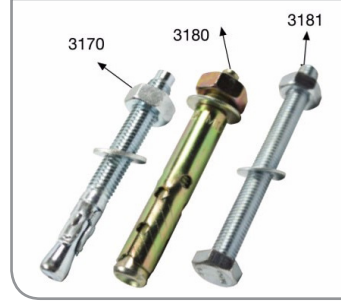

**Ürün Kodu: 3218**  
Yandan Montaj Ankraj Demiri

**Ürün Kodu: 3150**  
Kimyasal Harç

**Ürün Kodu: 3151**  
Kimyasal Tabanca

**Ürün Kodu: 3155**  
Köpük Tabancası

**Ürün Kodu: 3156**  
Mastik Tabancası

**Ürün Kodu: 3168 / 3169**  
M8 Çekmeli Dübel  
M8 Gijon 100 cm