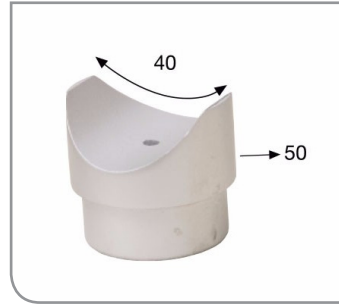

Ürün Kodu: 2718
50'lik Boru İçin 40'lik Kurtağız