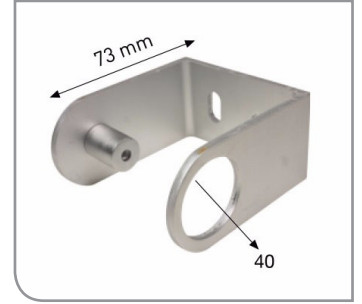

Ürün Kodu: 3132-a
40'lık Dikme Bağlantı (U)