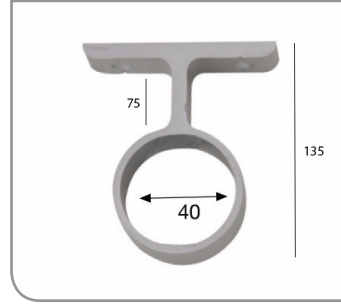

Ürün Kodu: 3131-c
40'lık Dikme Duvar Bağlantısı
(Tırnaksız Uzun)