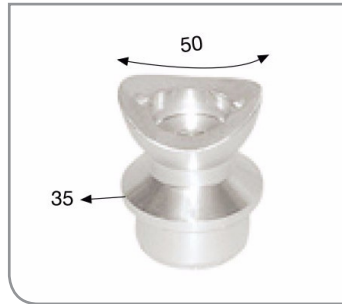

**Ürün Kodu: 3047-c**  
40'lik Dekorlu Flaş (Süs Tırnaksız)

**Ürün Kodu: 3118**  
30'luk Ay Bağlantısı (Mafsal Takımı)

**Ürün Kodu: 3119**  
35'lik Ay Bağlantısı (Mafsal Takımı)

**Ürün Kodu: 3121**  
40x50'lik Ay Bağlantısı  
(Mafsal Takımı)

**Ürün Kodu: 3121-40**  
40 x 40'lik Ay Bağlantısı  
(Mafsal Takımı)

**Ürün Kodu: 3123**  
35'lik Ay Bağlantı Sabit (Dekorlu)

**Ürün Kodu: 3123-b**  
35'lik Ay Bağlantı Sabit (Dekorlu)

**Ürün Kodu: 3124**  
40'lik Ay Bağlantı Sabit (Dekorlu)