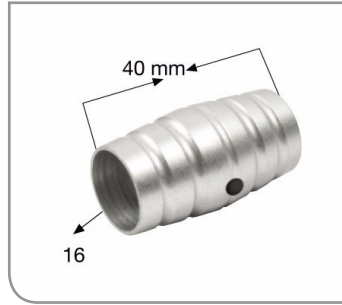

Ürün Kodu: 3046-a
16'lik Boru Dekorlu Süs