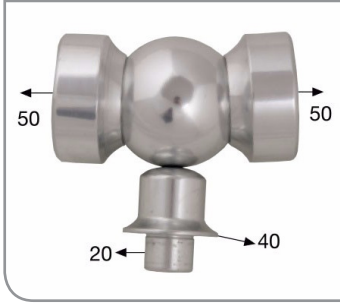

Ürün Kodu: 2684-a / b / c
50'lik - 40'lik - 35'lik
Ayarlı Üç Ayaklı Küre