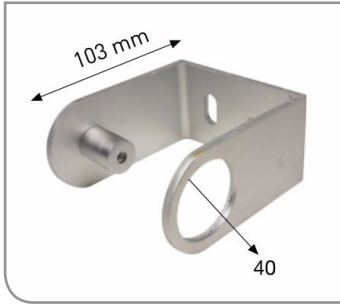

**Ürün Kodu: 3130**  
Duvar Yayvan Bağlantı

**Ürün Kodu: 3131-b**  
40'lık Dikme Duvar Bağlantısı  
(Tırnaksız)

**Ürün Kodu: 3131-c**  
40'lık Dikme Duvar Bağlantısı  
(Tırnaksız Uzun)

**Ürün Kodu: 3132-a**  
40'lık Dikme Bağlantı (U)