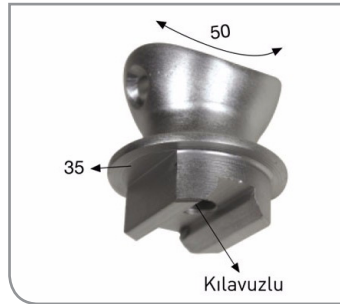

Ürün Kodu: 3123-b
35'lik Ay Bağlantı Sabit (Dekorlu)