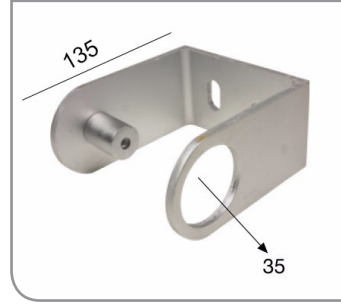

**Ürün Kodu: 3170 / 3180 / 3181**  
M10 Dübel (Klipsli) 85-110 mm  
M10 Dübel (Gömleli) 85-110mm

**Ürün Kodu: 3193 / 3194**  
Kıl Fitol sürme  
Kıl Fitol Panjur

**Ürün Kodu: 3195**  
Sineklik Tül

**Ürün Kodu: 3132-c**  
35'lik Dikme Duvar Bağlantısı