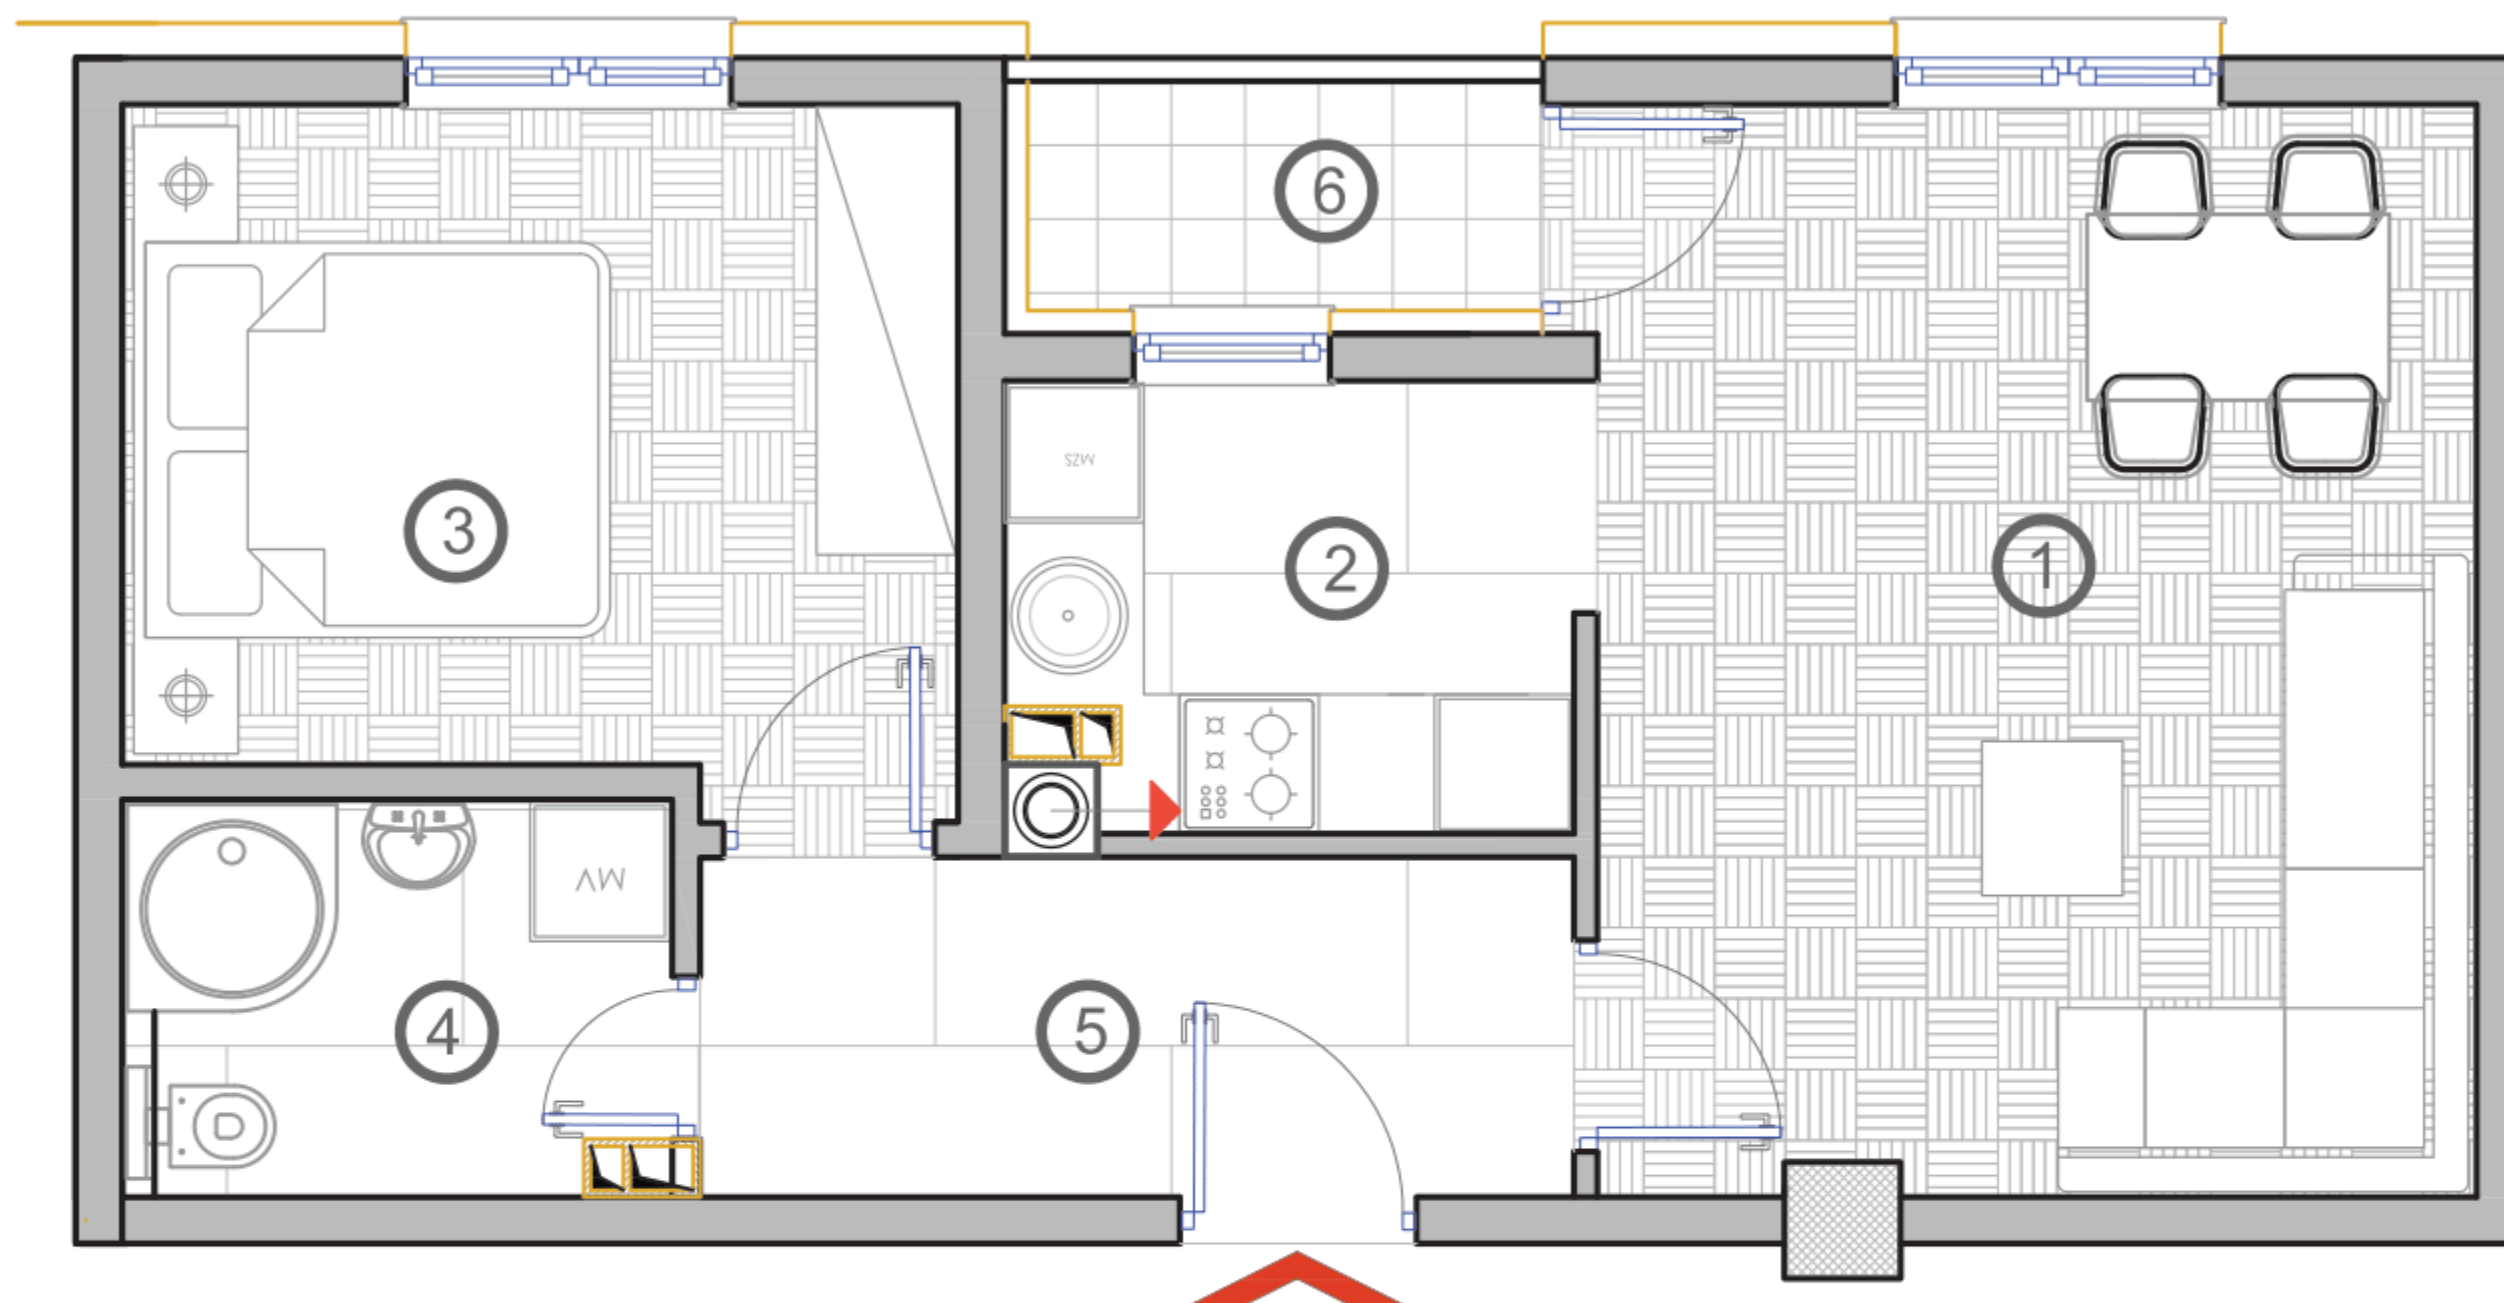

P = 59,25 m²

SADRŽAJ :

- 1.DNEVNI BORAVAK : 20,11 m²
- 2.KUHINJA : 4,89 m²
- 3.KUPATILO : 4,71 m²
- 4.HODNIK: 8,00 m²
- 5.DJEČIJA SOBA : 9,54 m²
- 6.SPAVAĆA SOBA : 10,03 m²
- 7.LOĐA : 2,63 * 0,75 = 1,97 m²

TREĆI SPRAT : STAN BR. 29

P = 49,92 m²

SADRŽAJ :

- 1. DNEVNI BORAVAK : 14,35 m²
- 2. KUHINJA : 5,10 m²
- 3. SPAVAĆA SOBA : 13,62 m²
- 4. KUPATILO : 4,53 m²
- 5. HODNIK : 7,48 m²
- 6. HODNIK 2 : 3,47 m²
- 7. LOĐA : 1,92 * 0,75 = 1,44 m²

TREĆI SPRAT : STAN BR. 30

P = 45,23 m²

SADRŽAJ :

- 1. DNEVNI BORAVAK : 19,17m²
- 2. KUHINJA : 4,70 m²
- 3. SPAVAĆA SOBA : 10,49 m²
- 4. KUPATILO : 3,81 m²
- 5. HODNIK : 5,38 m²
- 6. LOĐA : 2,25 * 0,75 = 1,68m²

ČETVRTI SPRAT : STAN BR. 33

P = 39,05 m²

SADRŽAJ :

1. DNEVNI BORAVAK : 12,85 m²
2. KUHINJA I TRPEZARIJA : 7,36 m²
3. HODNIK : 4,02 m²
4. KUPATILO : 3,71 m²
5. SPAVAĆA SOBA : 10,02 m²
6. LOĐA : 2,28 * 0,75 = 1,71 m²