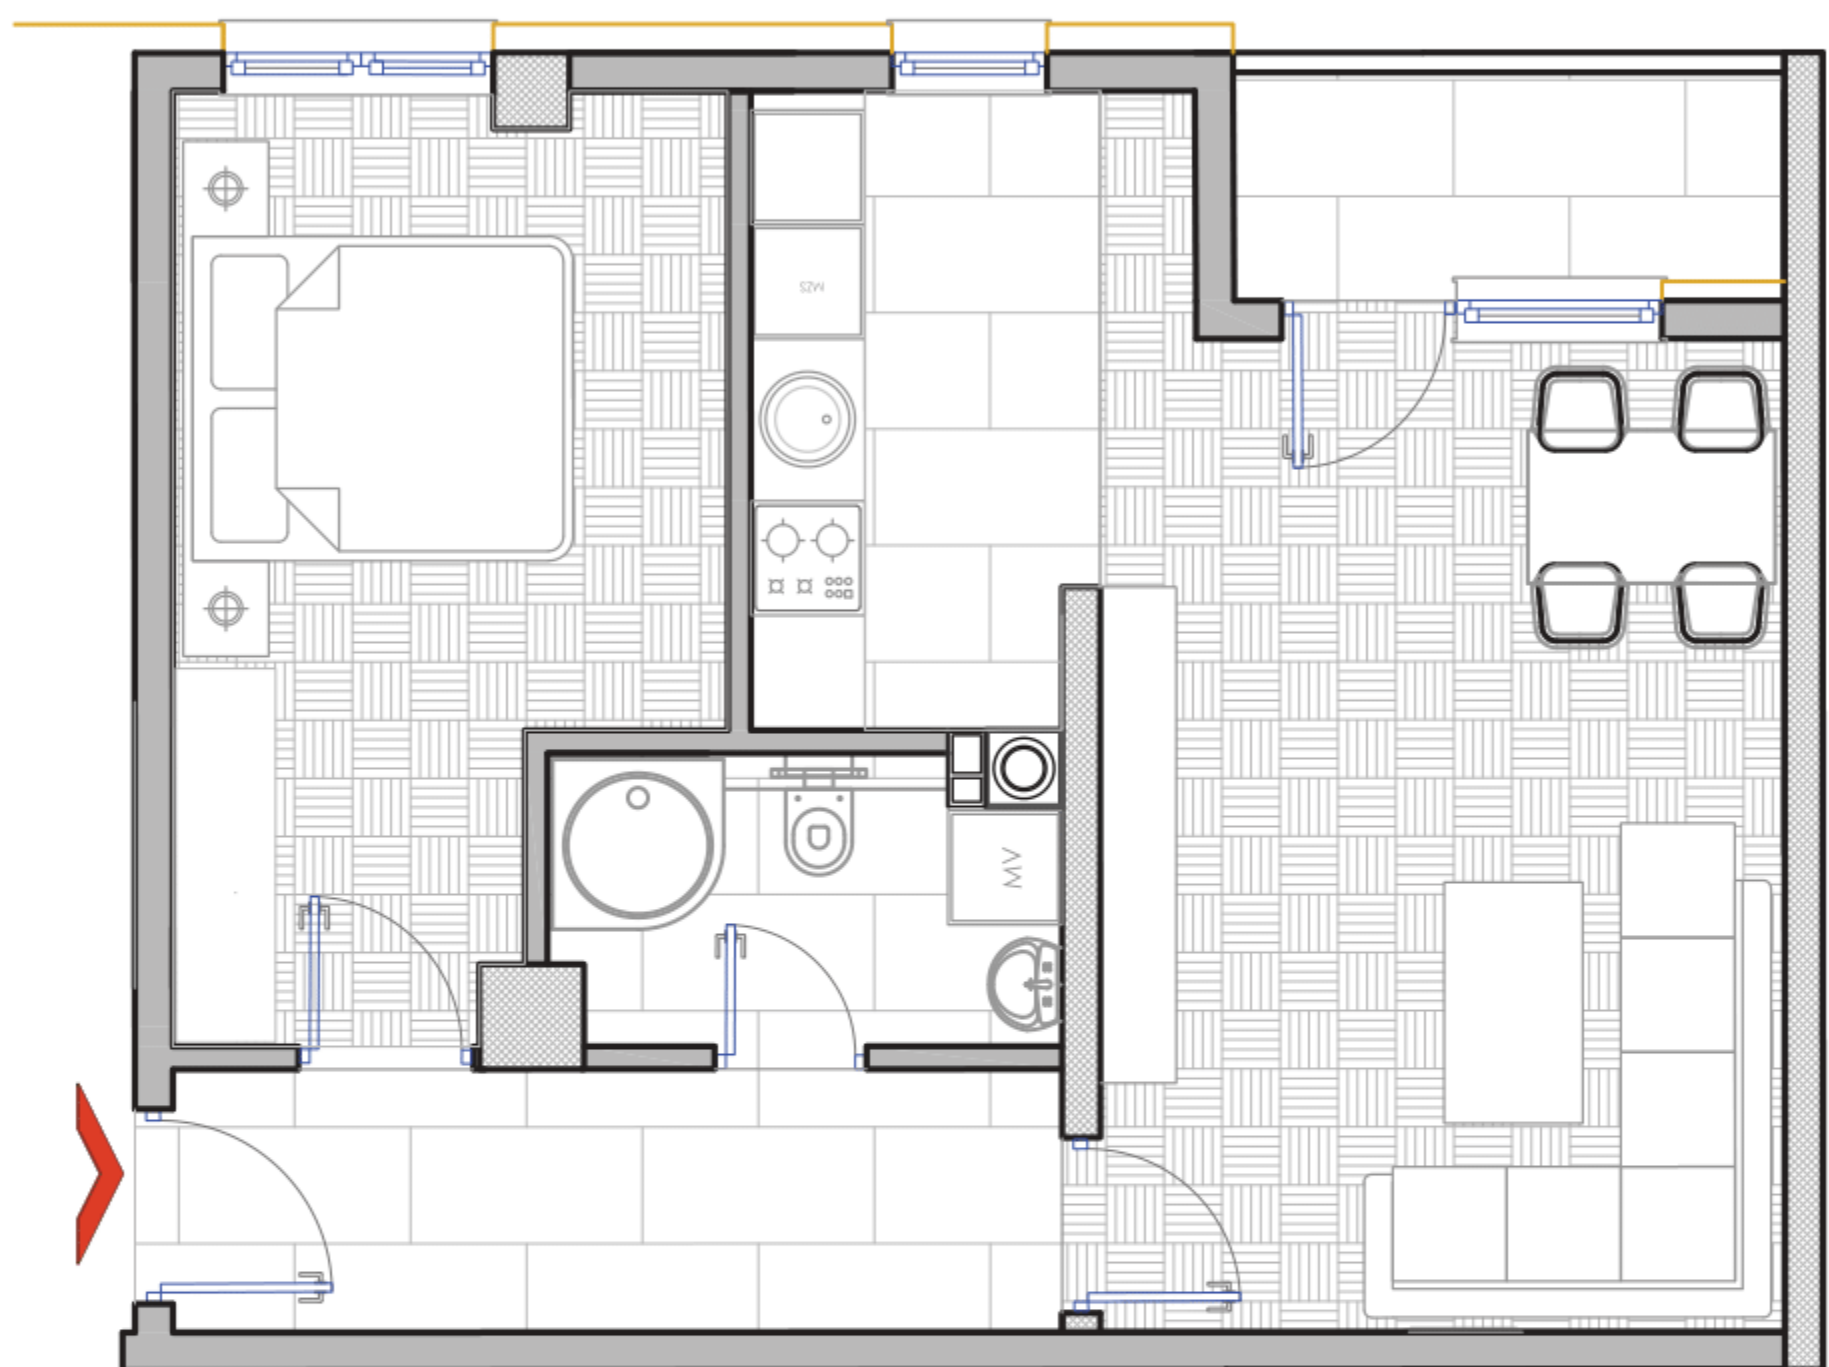

P = 59,25 m²

SADRŽAJ :

- 1.DNEVNI BORAVAK : 20,11 m²
- 2.KUHINJA : 4,89 m²
- 3.KUPATILO : 4,71 m²
- 4.HODNIK: 8,00 m²
- 5.DJEČIJA SOBA : 9,54 m²
- 6.SPAVAĆA SOBA : 10,03 m²
- 7.LOĐA : 2,63 * 0,75 = 1,97 m²

DRUGI SPRAT : STAN BR. 20

P = 49,92 m²

SADRŽAJ :

1. DNEVNI BORAVAK : 19,37 m²
2. KUHINJA : 6,01 m²
3. SPAVAĆA SOBA : 13,38 m²
4. KUPATILO : 3,91 m²
5. HODNIK : 6,45 m²
6. LOĐA : 3,19 * 0,75 = 1,44 m²

DRUGI SPRAT : STAN BR. 21