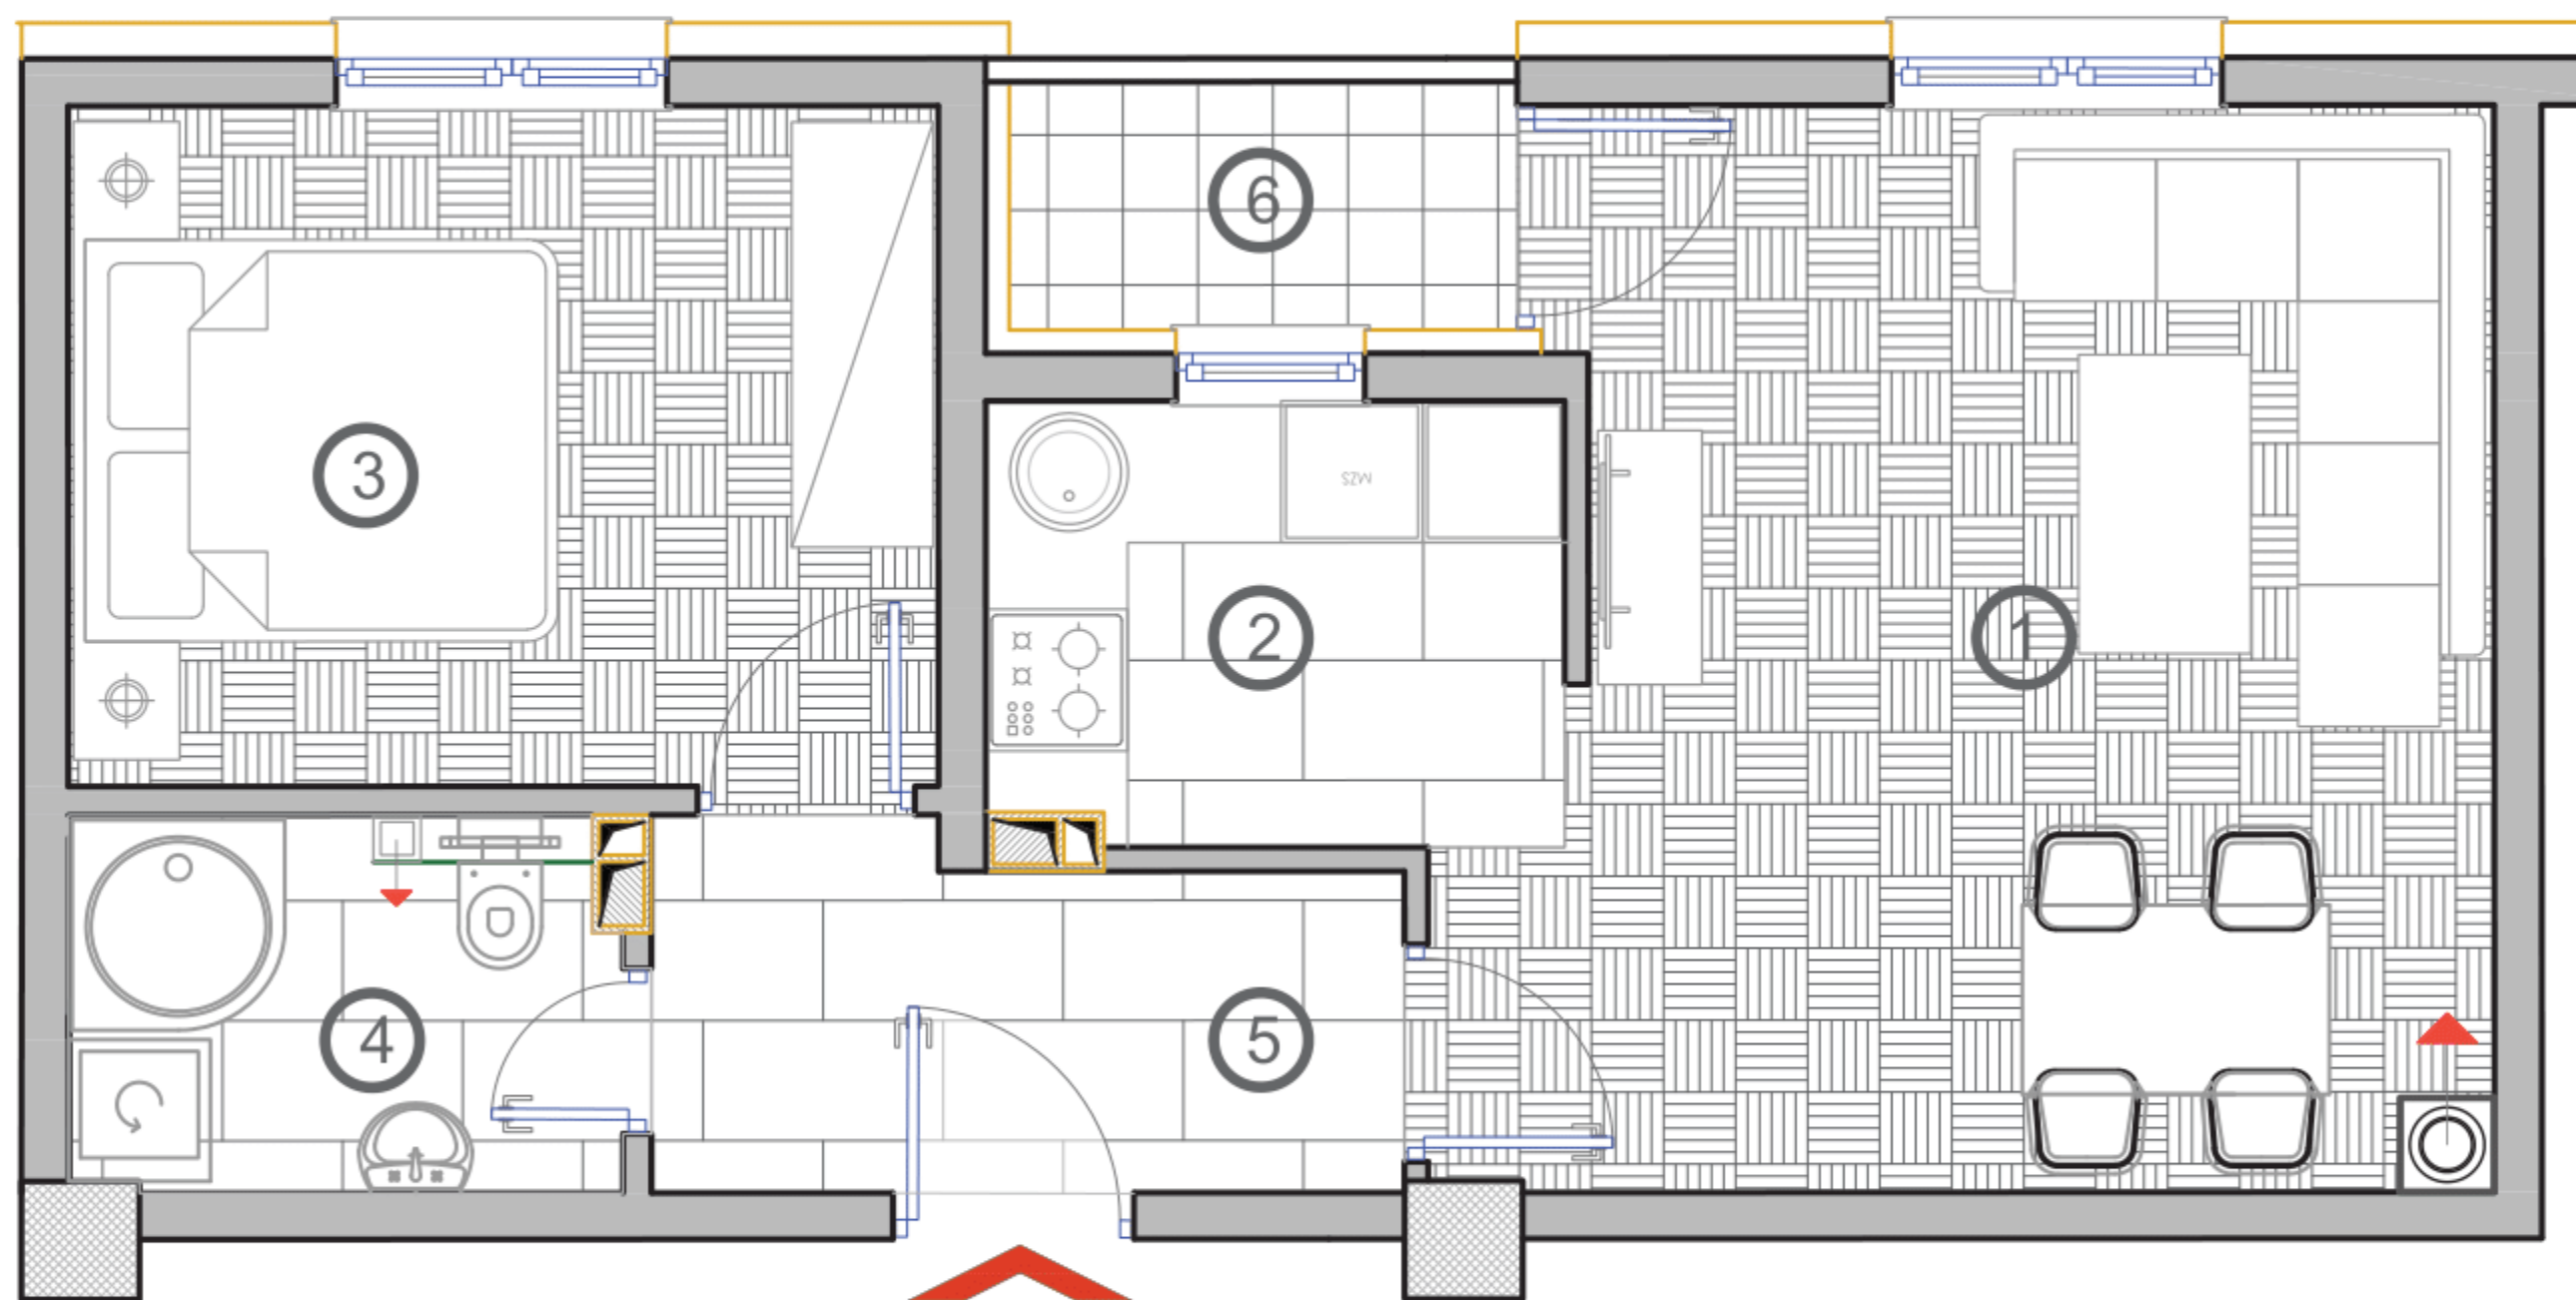

PRIZEMLJE : STAN BR. 1

P = 43,83 m²

SADRŽAJ :

1. DNEVNI BORAVAK : 19,48 m²
2. KUHINJA : 4,37 m²
3. SPAVAĆA SOBA : 10,56 m²
4. KUPATILO : 3,64 m²
5. HODNIK : 4,13 m²
6. LOĐA : 2,20 * 0,75 = 1.65 m²

PRIZEMLJE : STAN BR. 2

P = 43,46 m²

SADRŽAJ :

1. DNEVNI BORAVAK : 14,65 m²
2. KUHINJA : 6,78 m²
3. SPAVAĆA SOBA : 10,49 m²
5. KUPATILO : 4,30 m²
6. HODNIK : 4,62 m²
7. LOĐA : 2,51 * 0,75 = 1,88 m²

PRIZEMLJE : STAN BR. 3

P = 24,58 m²

SADRŽAJ :

- 1. DNEVNI BORAVAK : 12,11 m²
- 2. KUHINJA : 3,68 m²
- 3. HODNIK : 2,90 m²
- 4. KUPATILO : 3,71 m²
- 5. LOĐA : 2,91 * 0,75 = 2,18 m²

PRVI SPRAT : STAN BR. 4

P = 43,83 m²

SADRŽAJ :

1. DNEVNI BORAVAK : 19,48 m²
2. KUHINJA : 4,37 m²
3. SPAVAĆA SOBA : 10,56 m²
4. KUPATILO : 3,64 m²
5. HODNIK : 4,13 m²
6. LOĐA : 2,20 * 0,75 = 1.65 m²