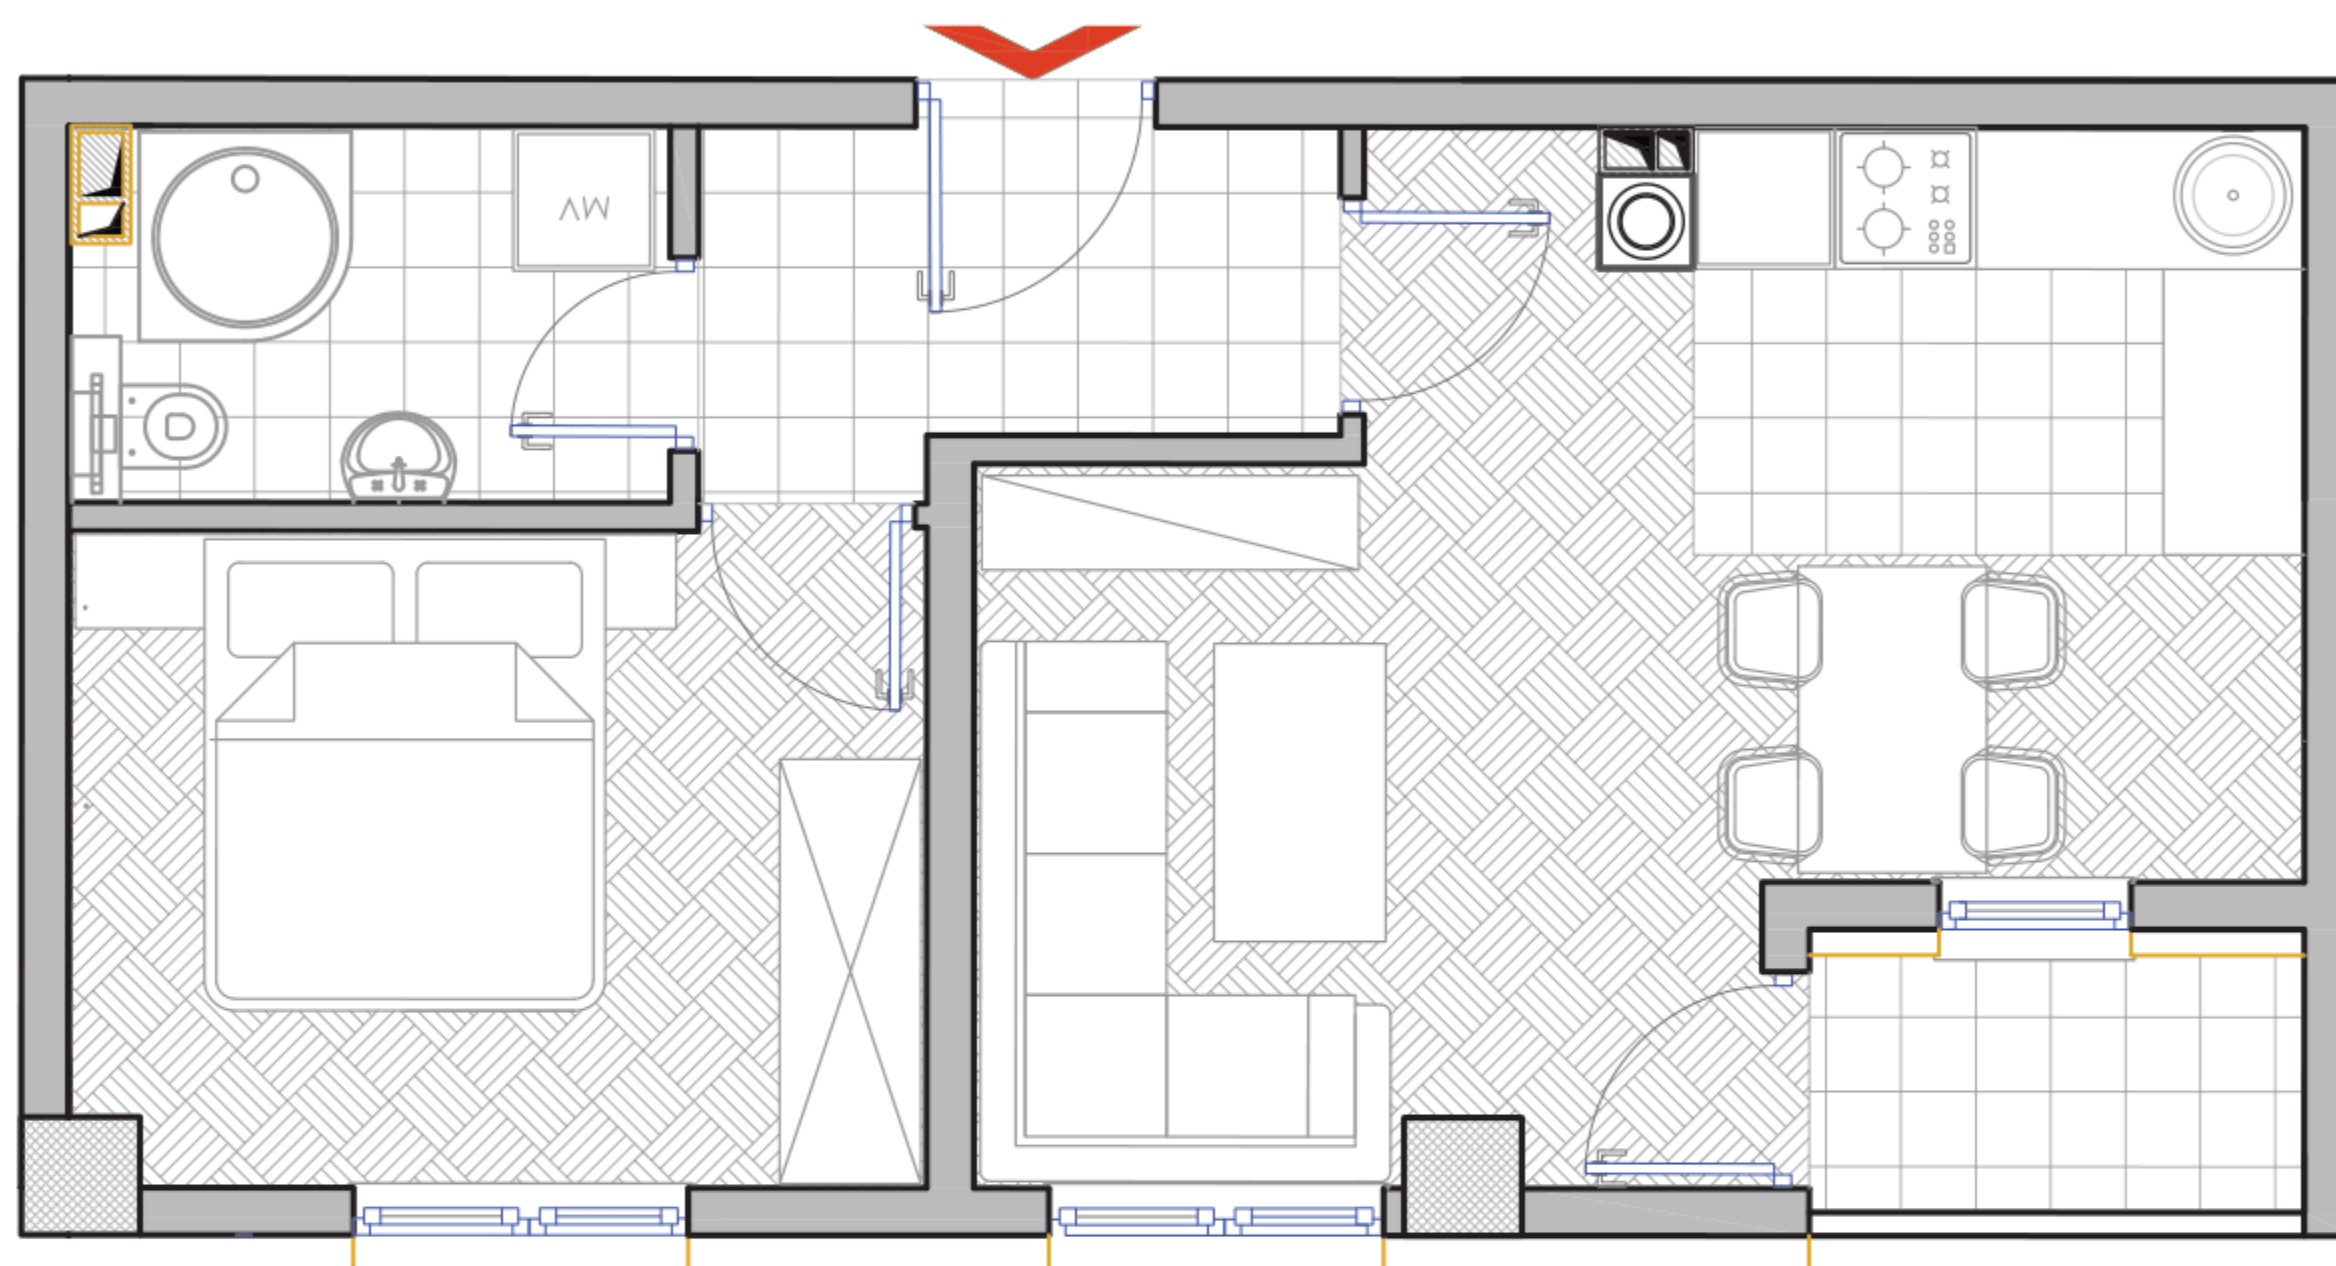

DRUGI SPRAT : STAN BR. 15

P = 62,91 m²

SADRŽAJ :

- 1.DNEVNI BORAVAK : 14,50 m²
- 2.KUHUNJA I TRPEZARIJA: 8,63 m²
- 3.KUPATILO: 5,40 m²
- 4.HODNIK: 6,63 m²
- 5.SPAVAĆA SOBA : 14.00m²
- 6.DJEČIJA SOBA : 11.06 m²
7. LOĐA : 2,67 * 0,75 = 2,00 m²

DRUGI SPRAT : STAN BR. 16

P = 39,05 m²

SADRŽAJ :

1. DNEVNI BORAVAK : 12,85 m²
2. KUHINJA I TRPEZARIJA : 7,36 m²
3. HODNIK : 4,02 m²
4. KUPATILO : 3,71 m²
5. SPAVAĆA SOBA : 10,02 m²
6. LOĐA : 2,28 * 0,75 = 1,71 m²

DRUGI SPRAT : STAN BR. 17

P = 24,58 m²

SADRŽAJ :

- 1.DNEVNI BORAVAK : 12,11 m²
- 2.KUHINJA : 3,68 m²
- 3.HODNIK: 2,90 m²
- 4.KUPATILO: 3,71 m²
- 5.LOĐA : 2,91* 0,75 = 2,18 m²

DRUGI SPRAT : STAN BR. 18

P = 37,96 m²