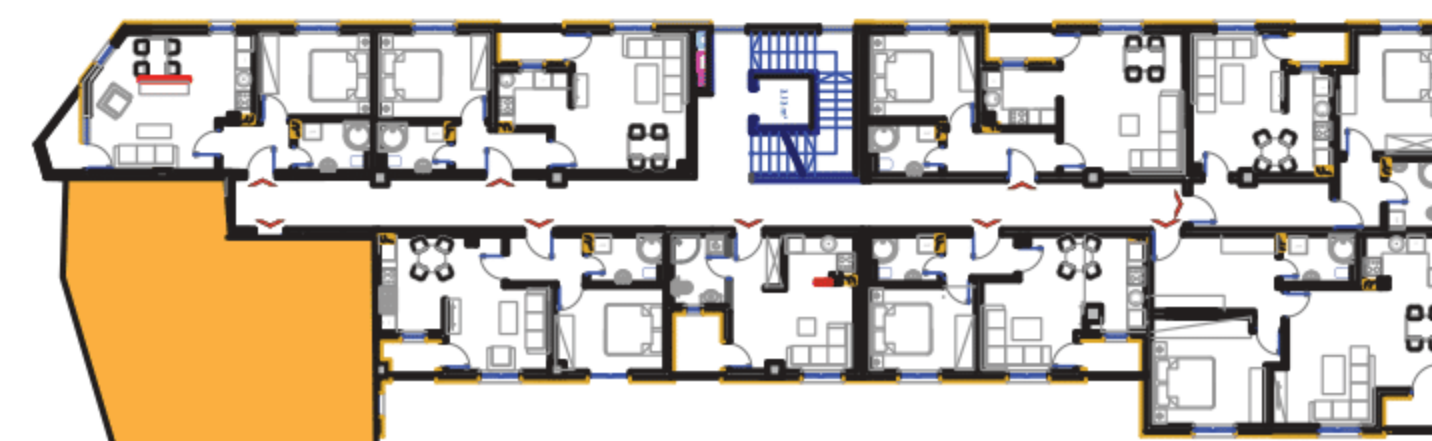

P = 43,83 m²

SADRŽAJ :

1. DNEVNI BORAVAK : 19,48 m²
2. KUHINJA : 4,37 m²
3. SPAVAĆA SOBA : 10,56 m²
4. KUPATILO : 3,64 m²
5. HODNIK : 4,13 m²
6. LOĐA : 2,20 * 0,75 = 1.65 m²

TREĆI SPRAT : STAN BR. 23

P = 41,92 m²

SADRŽAJ :

1. DNEVNI BORAVAK : 11,51 m²
2. TRPEZARIJA : 4,03 m²
3. KUHINJA : 5,98 m²
4. SPAVAĆA SOBA : 10,77 m²
5. KUPATILO : 4,02 m²
6. HODNIK : 3,77 m²
7. LOĐA : 2,46 * 0,75 = 1,84 m²

TREĆI SPRAT : STAN BR. 24

P = 62,91 m²

SADRŽAJ :

1. DNEVNI BORAVAK : 14,50 m²
2. KUHUNJA I TRPEZARIJA: 8,63 m²
3. KUPATILO: 5,40 m²
4. HODNIK: 6,63 m²
5. SPAVAĆA SOBA : 14,00 m²
6. DJEČIJA SOBA : 11,06 m²
7. LOĐA : 2,67 * 0,75 = 2,00 m²