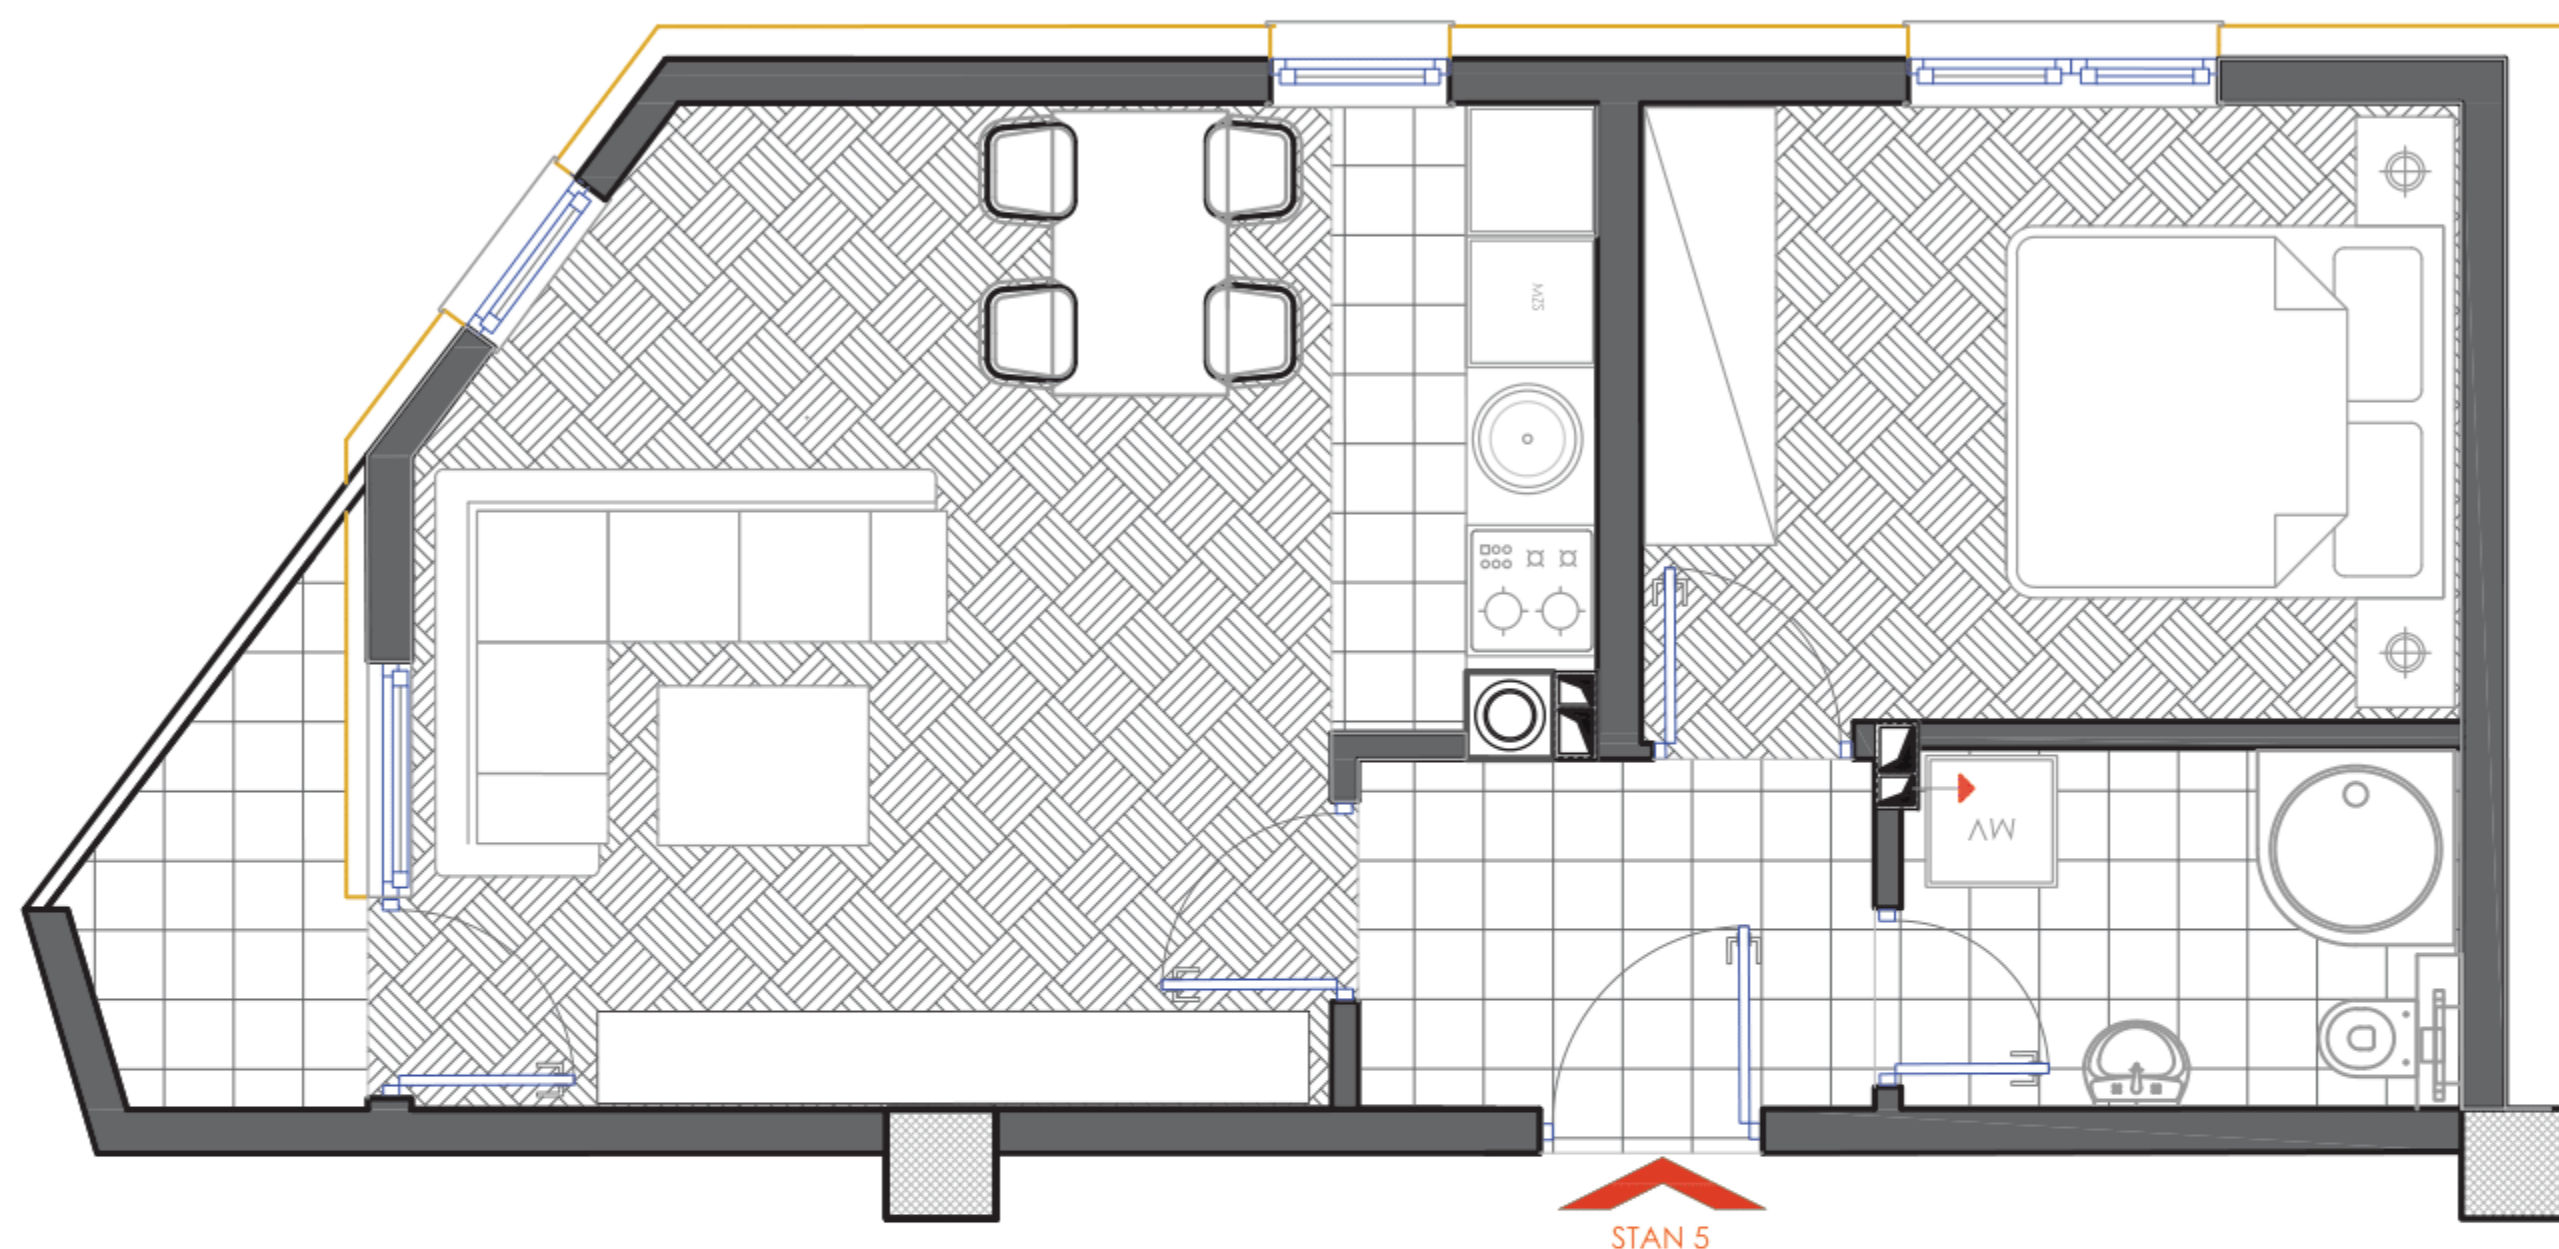

PRVI SPRAT : STAN BR. 5

P = 41,92 m²

SADRŽAJ :

1. DNEVNI BORAVAK : 11,51 m²
2. TRPEZARIJA : 4,03 m²
3. KUHINJA : 5,98 m²
4. SPAVAĆA SOBA : 10,77 m²
5. KUPATILO : 4,02 m²
6. HODNIK : 3,77 m²
7. LOĐA : 2,46 * 0,75 = 1,84 m²