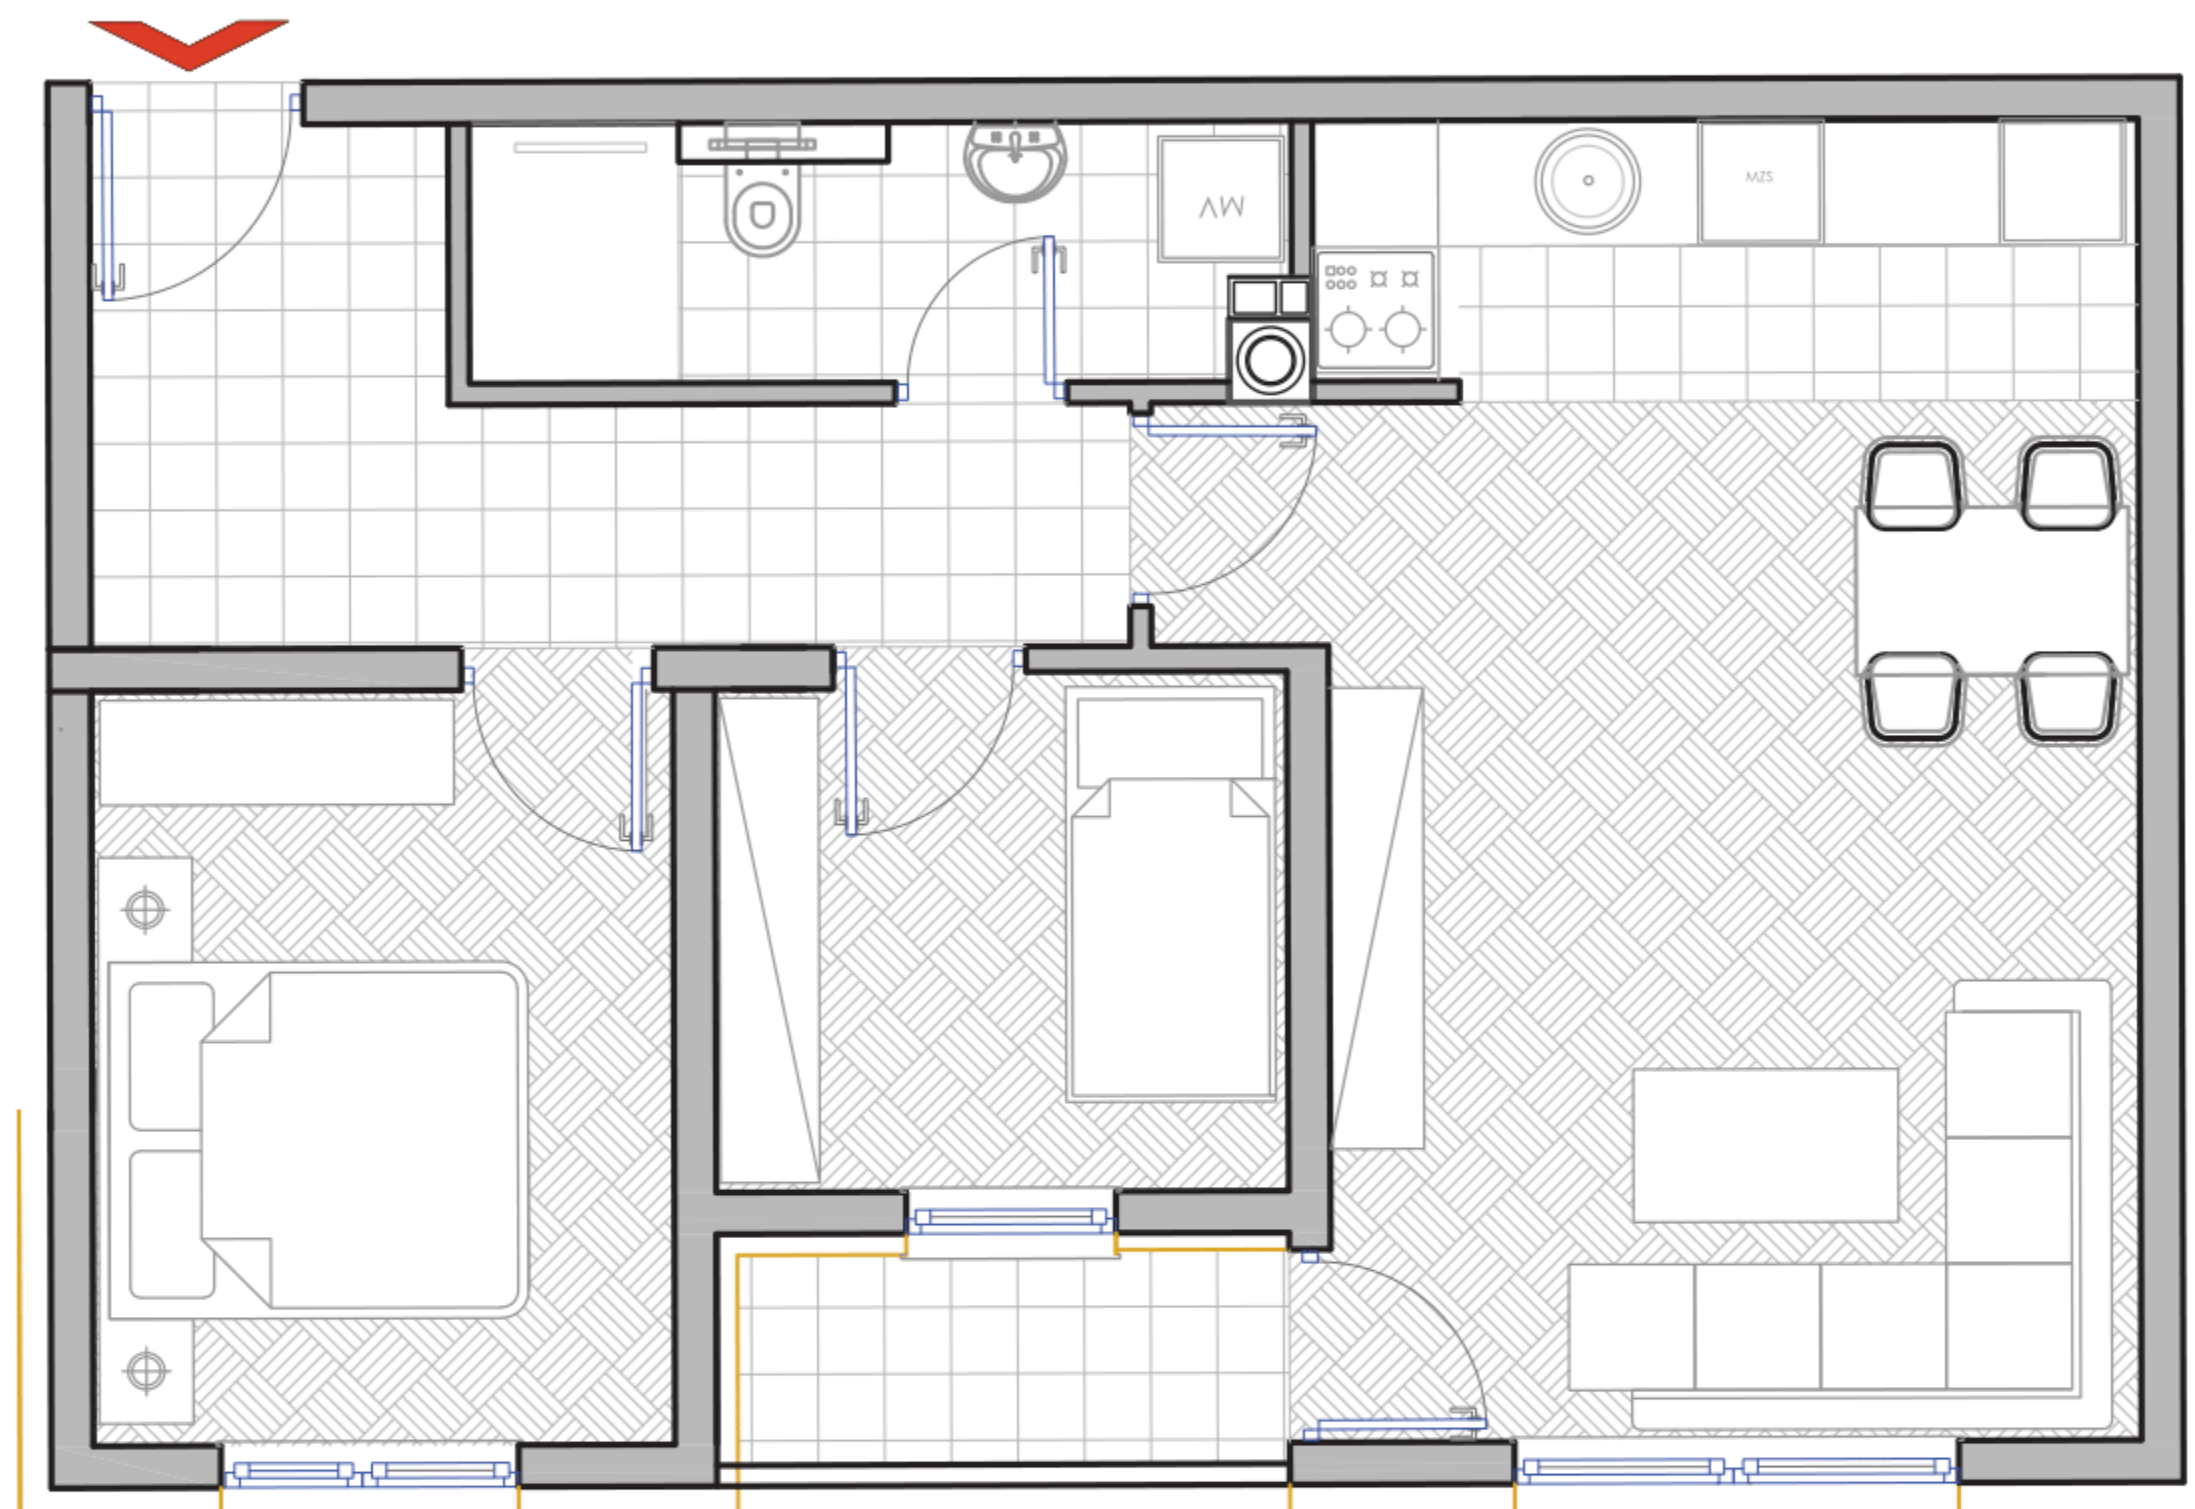

PRVI SPRAT : STAN BR. 8

P = 24,58 m²

SADRŽAJ :

- 1.DNEVNI BORAVAK : 12,11 m²
- 2.KUHINJA : 3,68 m²
- 3.HODNIK: 2,90 m²
- 4.KUPATILO: 3,71 m²
- 5.LOĐA : 2,91* 0,75 = 2,18 m²

PRVI SPRAT : STAN BR. 9

P = 37,96 m²

SADRŽAJ :

1. DNEVNI BORAVAK : 12,98 m²
2. KUHINJA I TRPEZARIJA : 6,10 m²
3. HODNIK : 3,31 m²
4. KUPATILO : 3,48 m²
5. SPAVAĆA SOBA : 10,03 m²
6. LOĐA : 2,75 * 0,75 = 2,06 m²

PRVI SPRAT : STAN BR. 10

P = 59,25 m²

SADRŽAJ :

1. DNEVNI BORAVAK : 20,11 m²
2. KUHINJA : 4,89 m²
3. KUPATILO : 4,71 m²
4. HODNIK : 8,00 m²
5. DJEČIJA SOBA : 9,54 m²
6. SPAVAĆA SOBA : 10,03 m²
7. LOĐA : 2,63 * 0,75 = 1,97 m²

PRVI SPRAT : STAN BR. 11