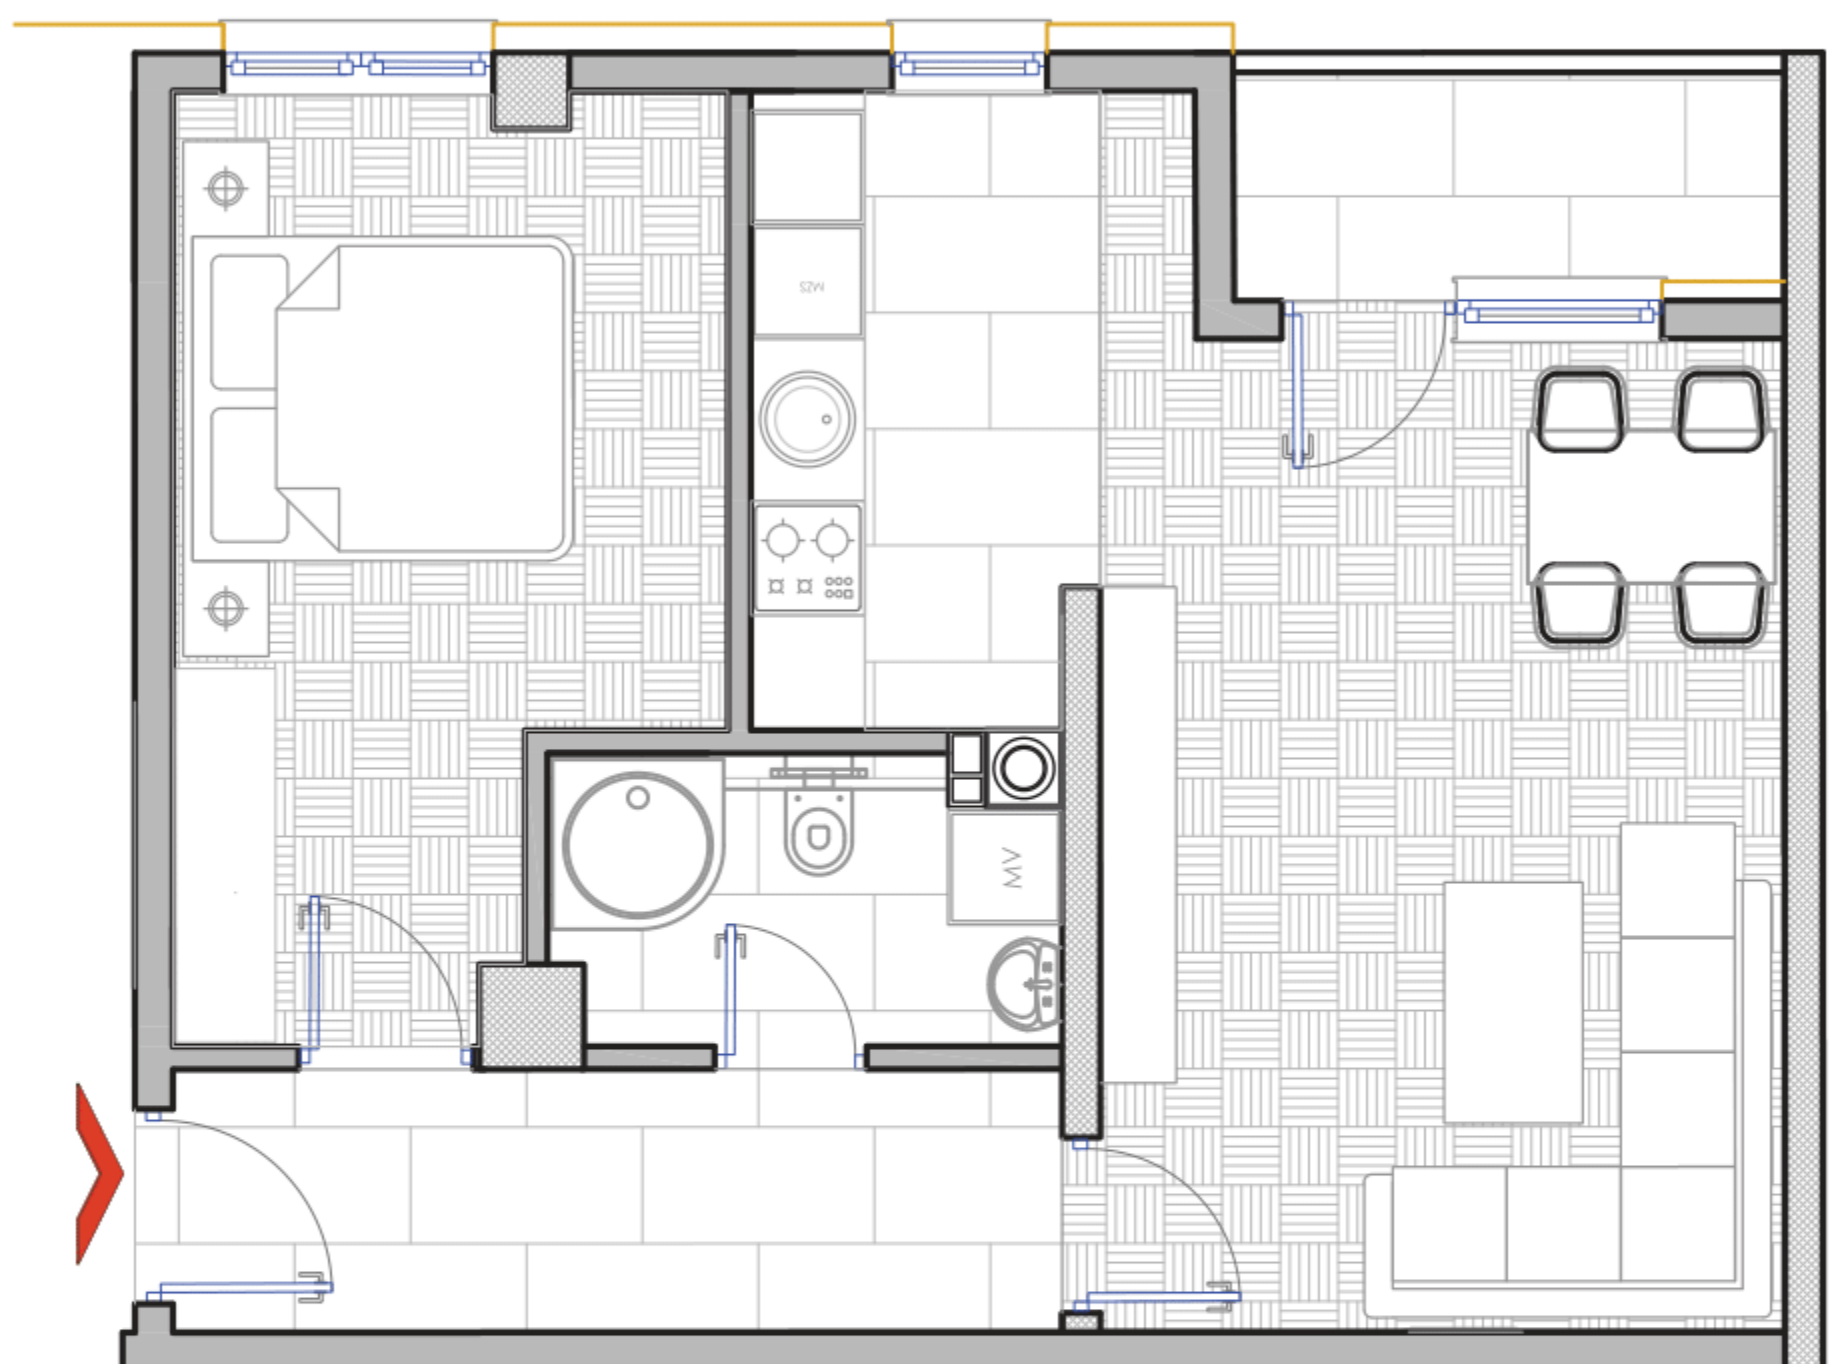

PRVI SPRAT : STAN BR. 11

P = 49,92 m²