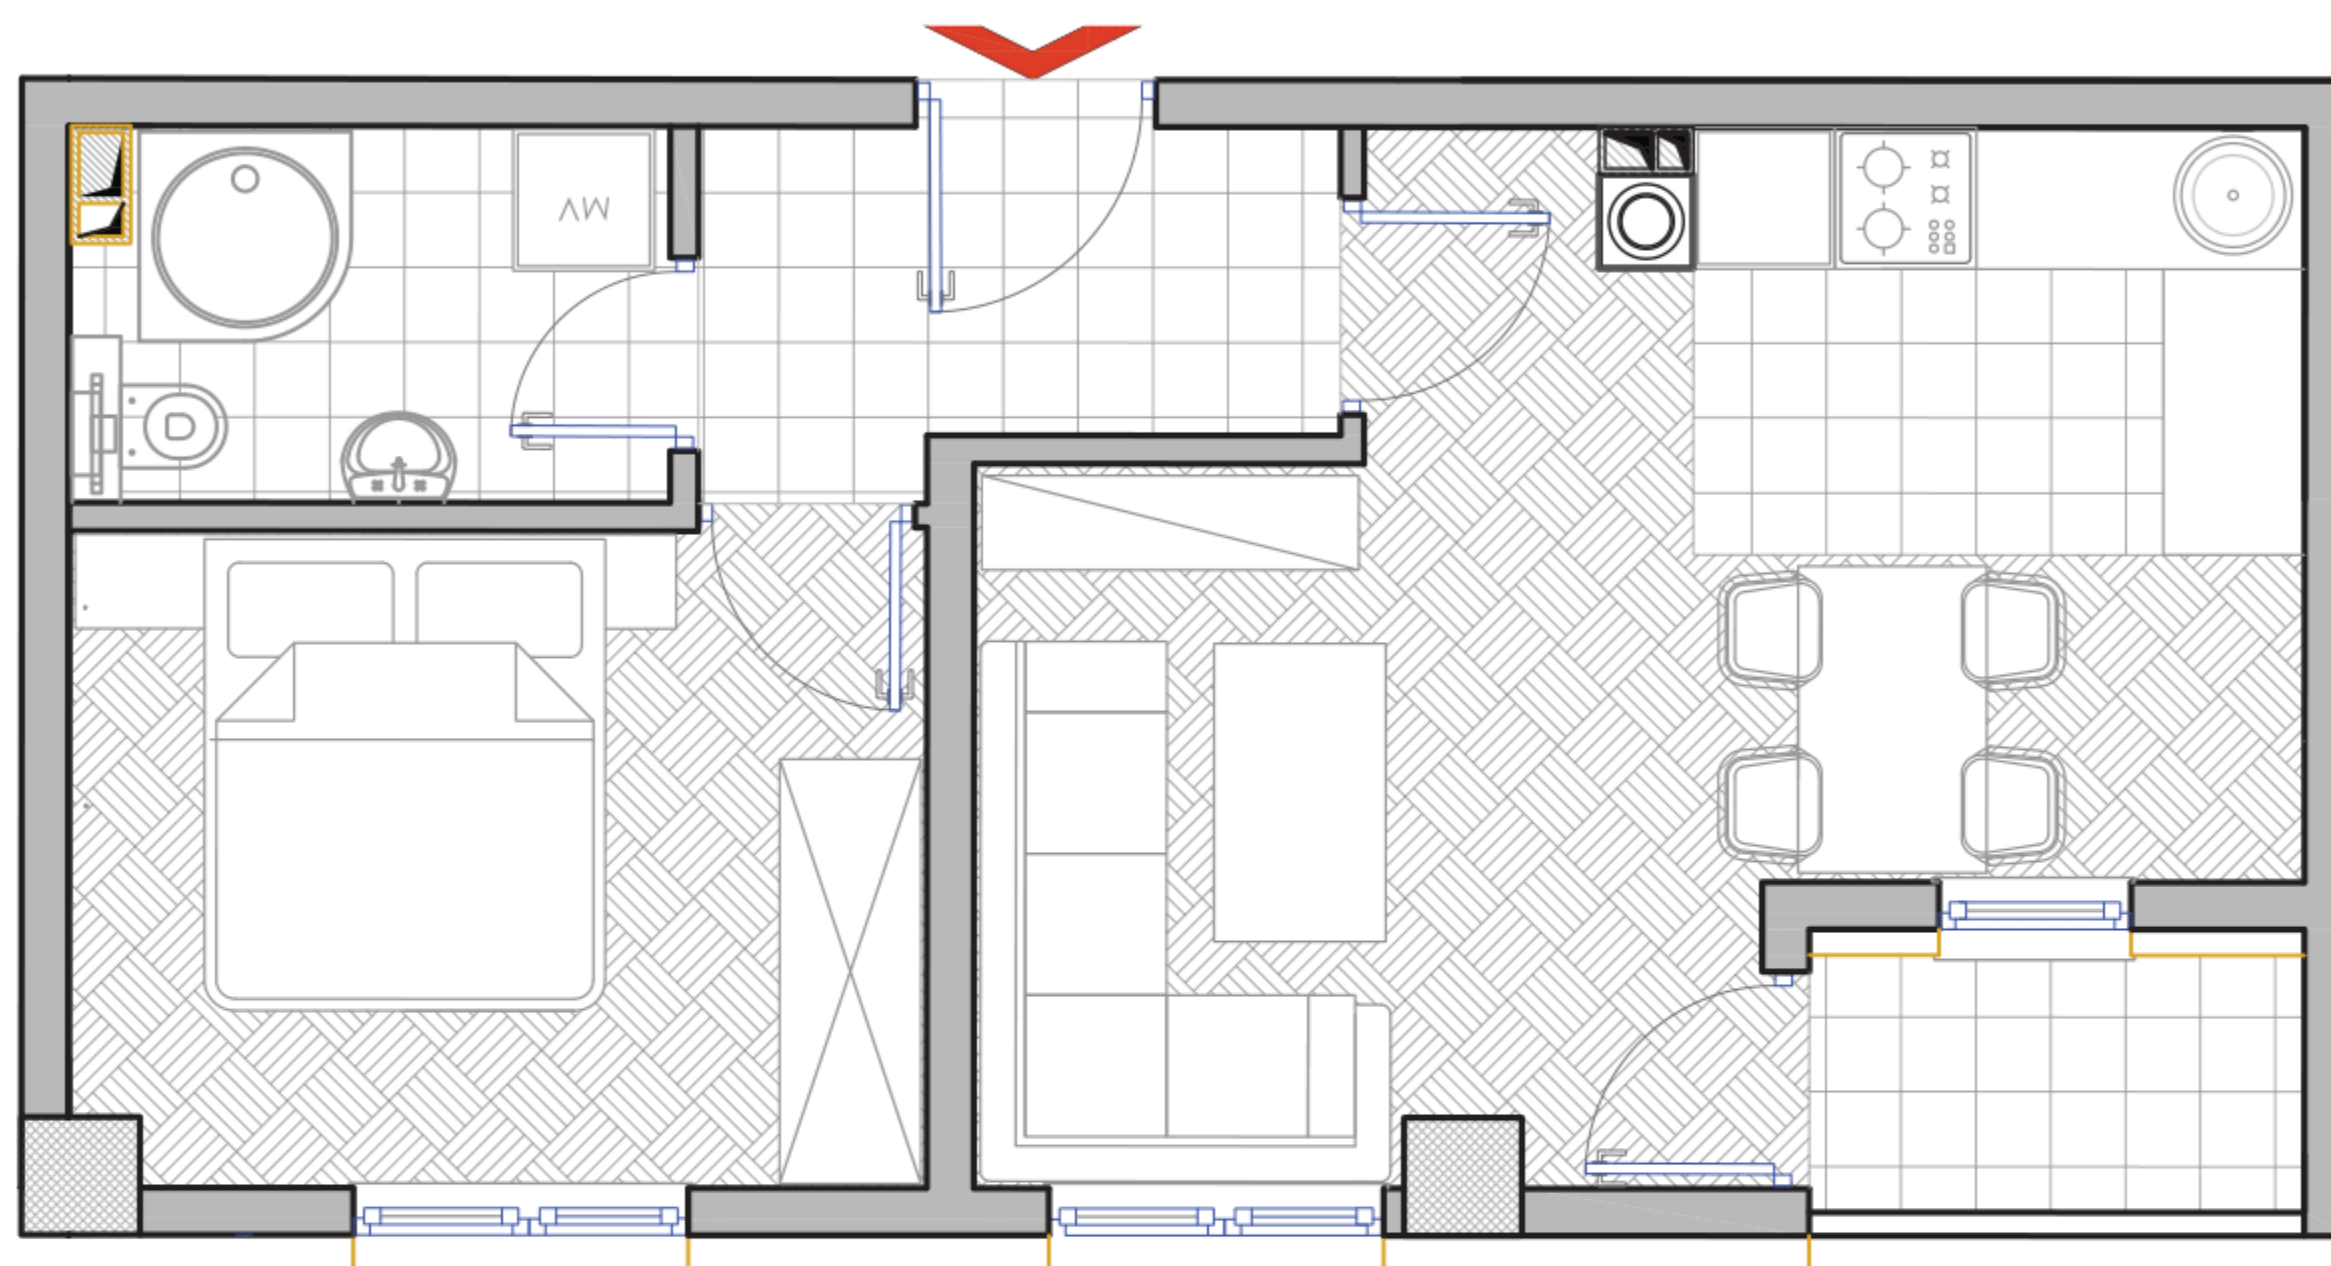

PRVI SPRAT : STAN BR. 7

P = 39,05 m²

SADRŽAJ :

1. DNEVNI BORAVAK : 12,85 m²
2. KUHINJA I TRPEZARIJA : 7,36 m²
3. HODNIK : 4,02 m²
4. KUPATILO : 3,71 m²
5. SPAVAĆA SOBA : 10,02 m²
6. LOĐA : 2,28 * 0,75 = 1,71 m²