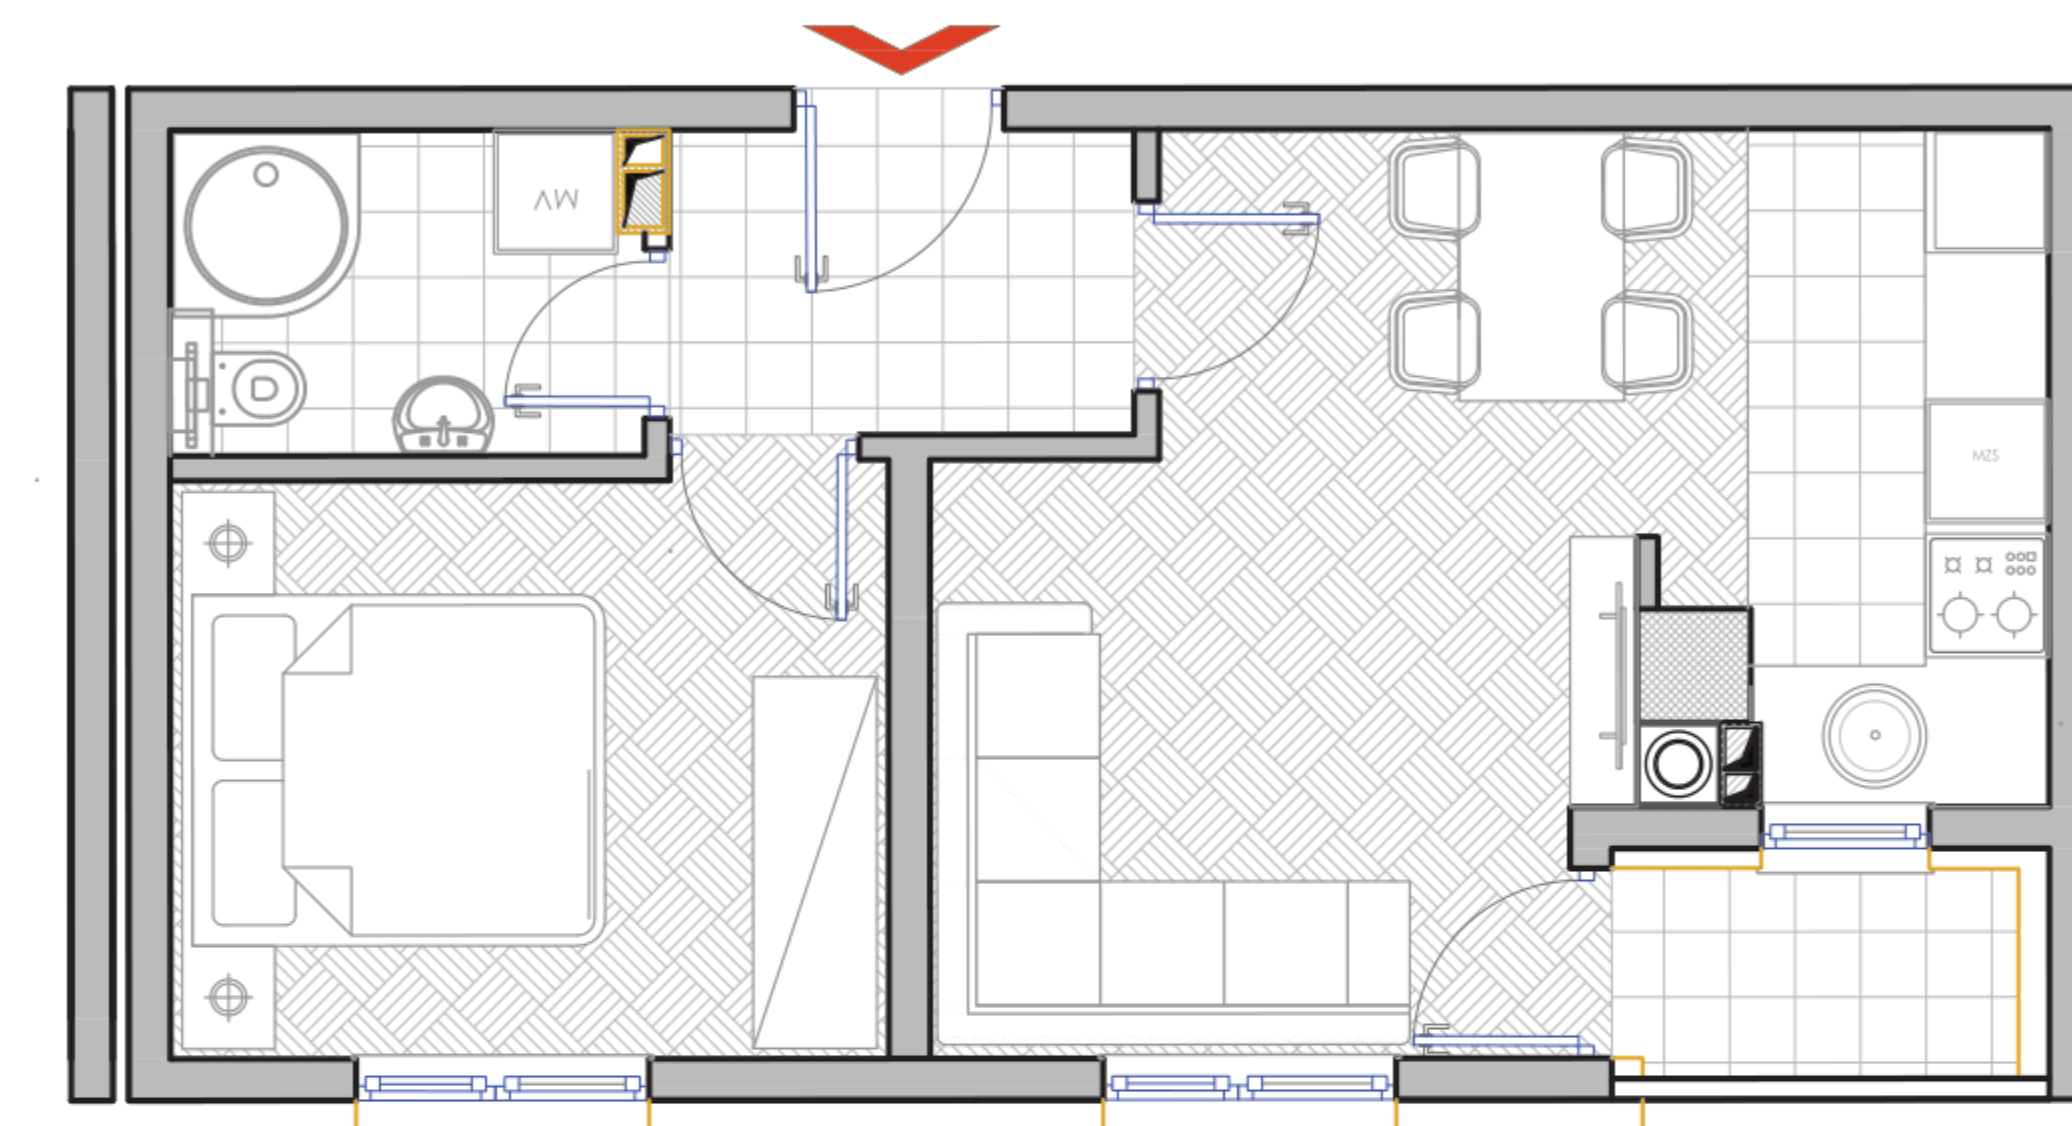

ČETVRTI SPRAT : STAN BR. 34

P = 39,05 m²

SADRŽAJ :

- 1. DNEVNI BORAVAK : 12,85 m²
- 2. KUHINJA I TRPEZARIJA : 6,78 m²
- 3. HODNIK : 4,02 m²
- 4. KUPATILO : 3,71 m²
- 5. SPAVAĆA SOBA : 9,81 m²
- 6. LOĐA : 2,51 * 0,75 = 1,88 m²

ČETVRTI SPRAT : STAN BR. 35

P = 24,58 m²

SADRŽAJ :

- 1. DNEVNI BORAVAK : 12,11 m²
- 2. KUHINJA : 3,68 m²
- 3. HODNIK : 2,90 m²
- 4. KUPATILO : 3,71 m²
- 5. LOĐA : 2,91 * 0,75 = 2,18 m²

ČETVRTI SPRAT : STAN BR. 36

P = 37,96 m²

SADRŽAJ :

- 1.DNEVNI BORAVAK : 12,98 m²
- 2.KUHINJA I TRPEZARIJA : 6,10 m²
- 3.HODNIK: 3,31 m²
- 4.KUPATILO : 3,48 m²
- 5.SPAVAĆA SOBA : 10,03 m²
- 6.LOĐA : 2,75 * 0,75 = 2,06 m²

PRIZEMLJE : POSLOVNI PROSTOR 1

P = 98,72 m²

SADRŽAJ :

1. POSLOVNI PROSTOR : 93,02m²
2. SANITARNI ČVOR Ž : 2,85 m²
3. SANITARNI ČVOR M : 2,85 m²

OSLOVNI PROSTOR 2