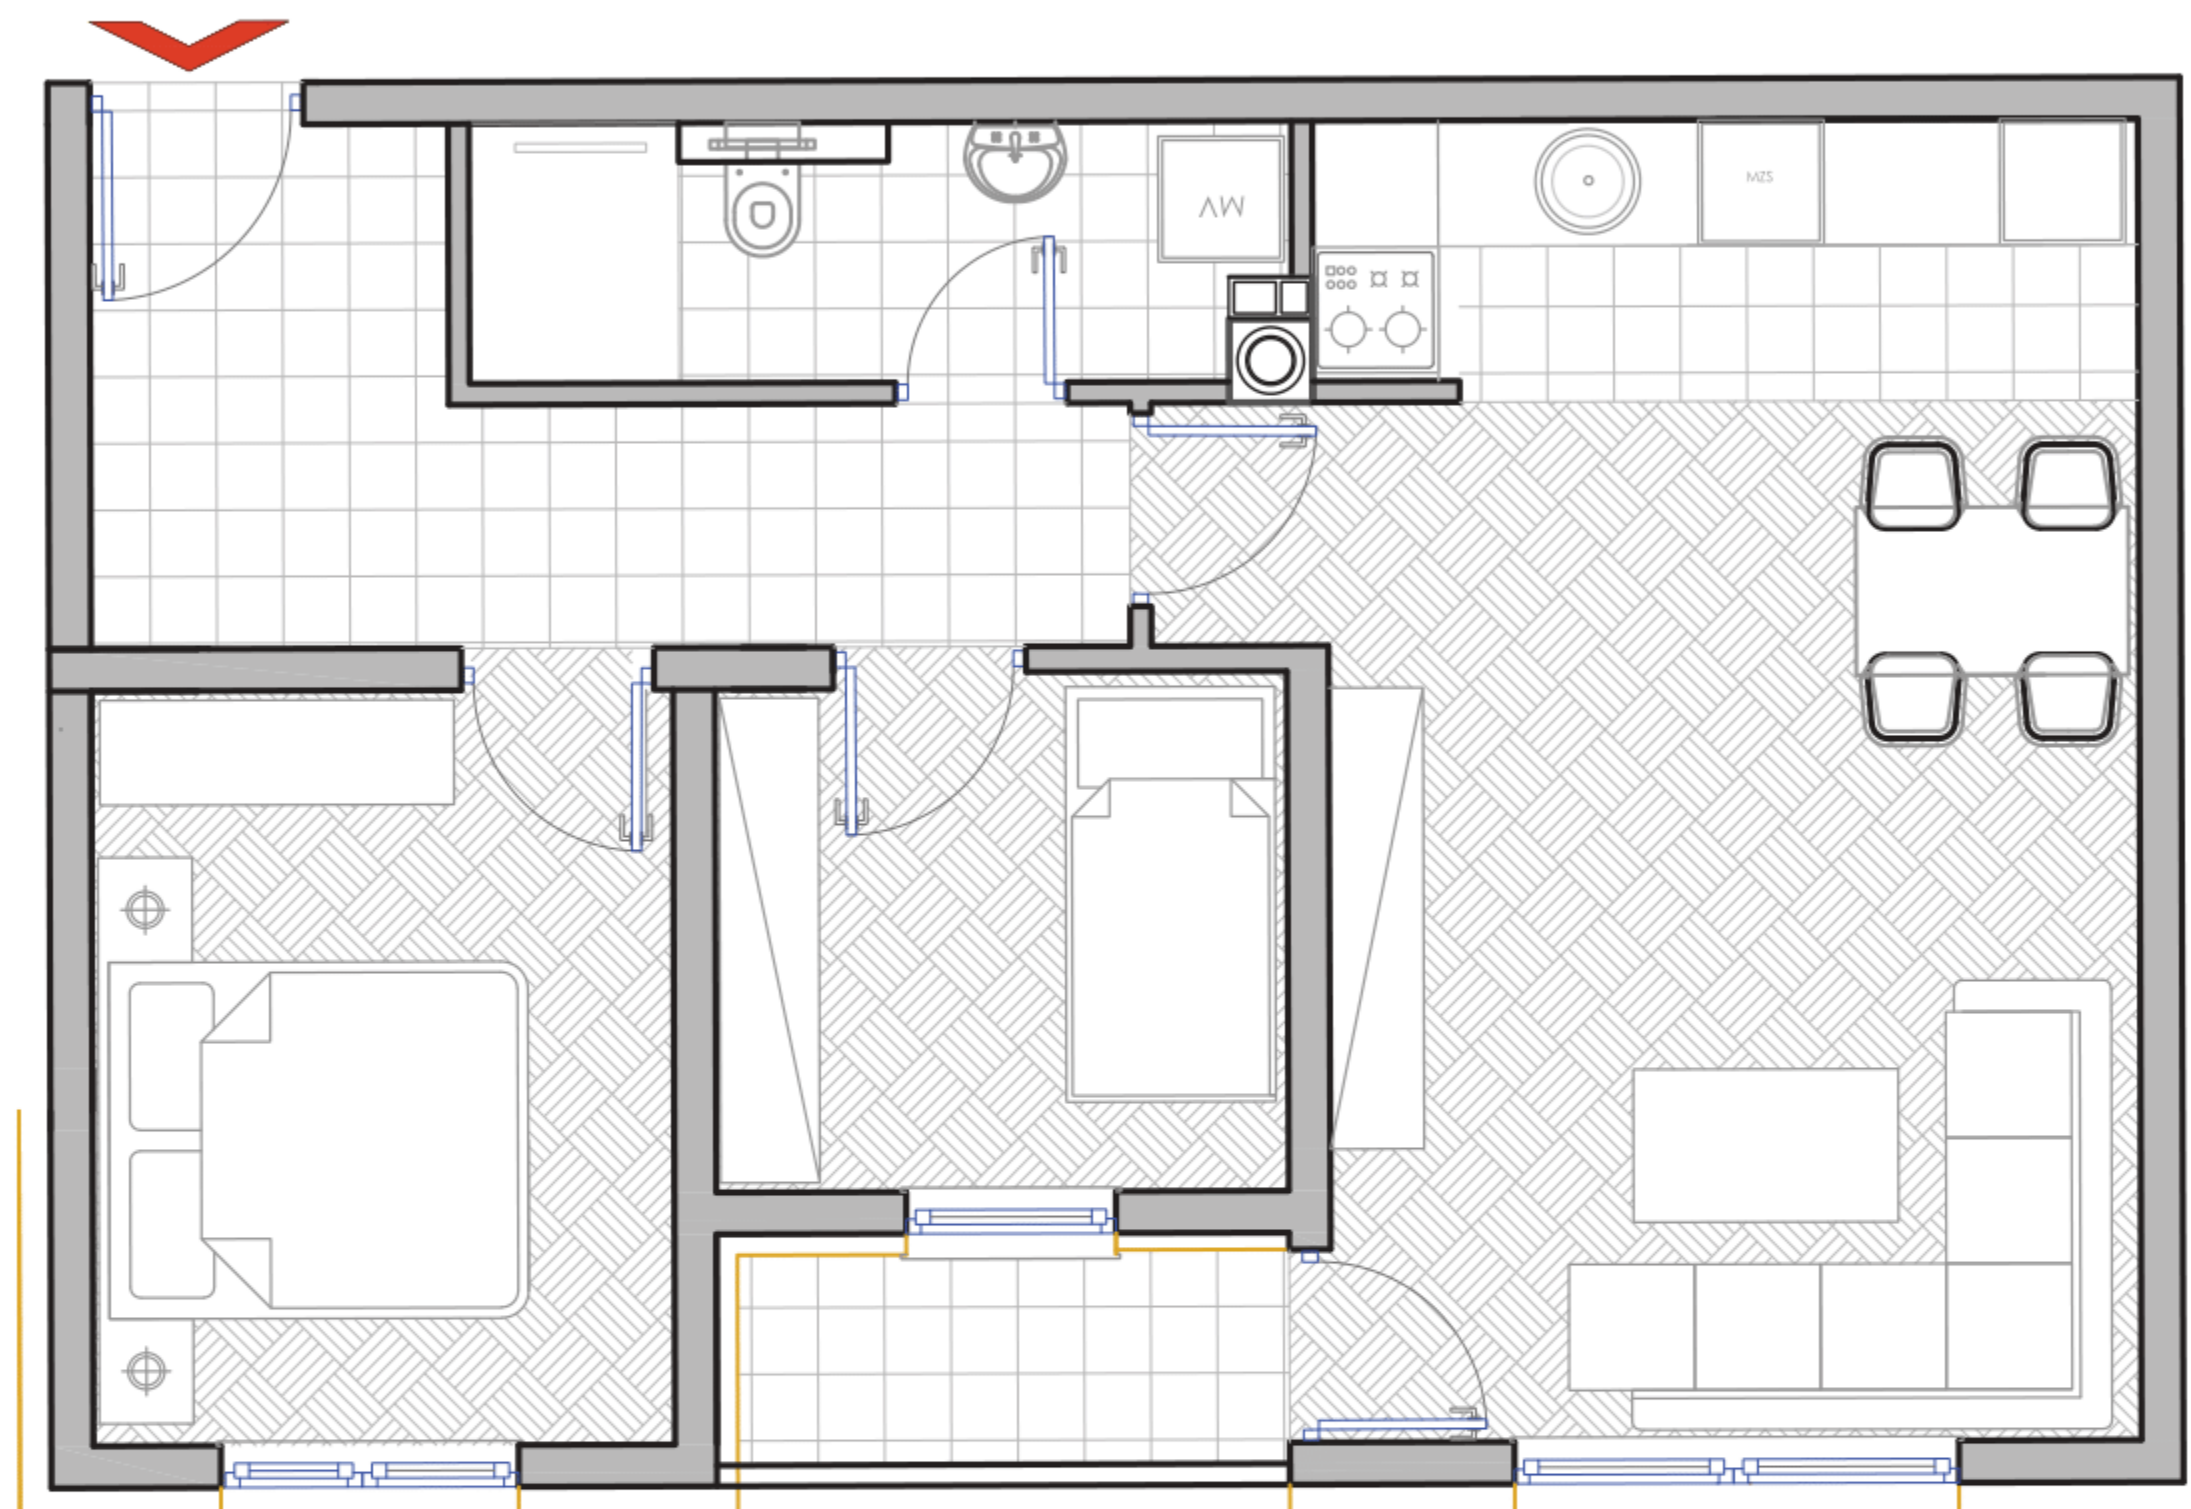

TREĆI SPRAT : STAN BR. 26

P = 24,58 m²

SADRŽAJ :

- 1. DNEVNI BORAVAK : 12,11 m²
- 2. KUHINJA : 3,68 m²
- 3. HODNIK : 2,90 m²
- 4. KUPATILO : 3,71 m²
- 5. LOĐA : 2,91 * 0,75 = 2,18 m²

TREĆI SPRAT : STAN BR. 27

P = 37,96 m²

SADRŽAJ :

1. DNEVNI BORAVAK : 12,98 m²
2. KUHINJA I TRPEZARIJA : 6,10 m²
3. HODNIK : 3,31 m²
4. KUPATILO : 3,48 m²
5. SPAVAĆA SOBA : 10,03 m²
6. LOĐA : 2,75 * 0,75 = 2,06 m²

TREĆI SPRAT : STAN BR. 28

P = 59,25 m²

SADRŽAJ :

- 1.DNEVNI BORAVAK : 20,11 m²
- 2.KUHINJA : 4,89 m²
- 3.KUPATILO : 4,71 m²
- 4.HODNIK: 8,00 m²
- 5.DJEČIJA SOBA : 9,54 m²
- 6.SPAVAĆA SOBA : 10,03 m²
- 7.LOĐA : 2,63 * 0,75 = 1,97 m²

TREĆI SPRAT : STAN BR. 29

P = 49,92 m²

SADRŽAJ :

- 1. DNEVNI BORAVAK : 14,35 m²
- 2. KUHINJA : 5,10 m²
- 3. SPAVAĆA SOBA : 13,62 m²
- 4. KUPATILO : 4,53 m²
- 5. HODNIK : 7,48 m²
- 6. HODNIK 2 : 3,47 m²
- 7. LOĐA : 1,92 * 0,75 = 1,44 m²