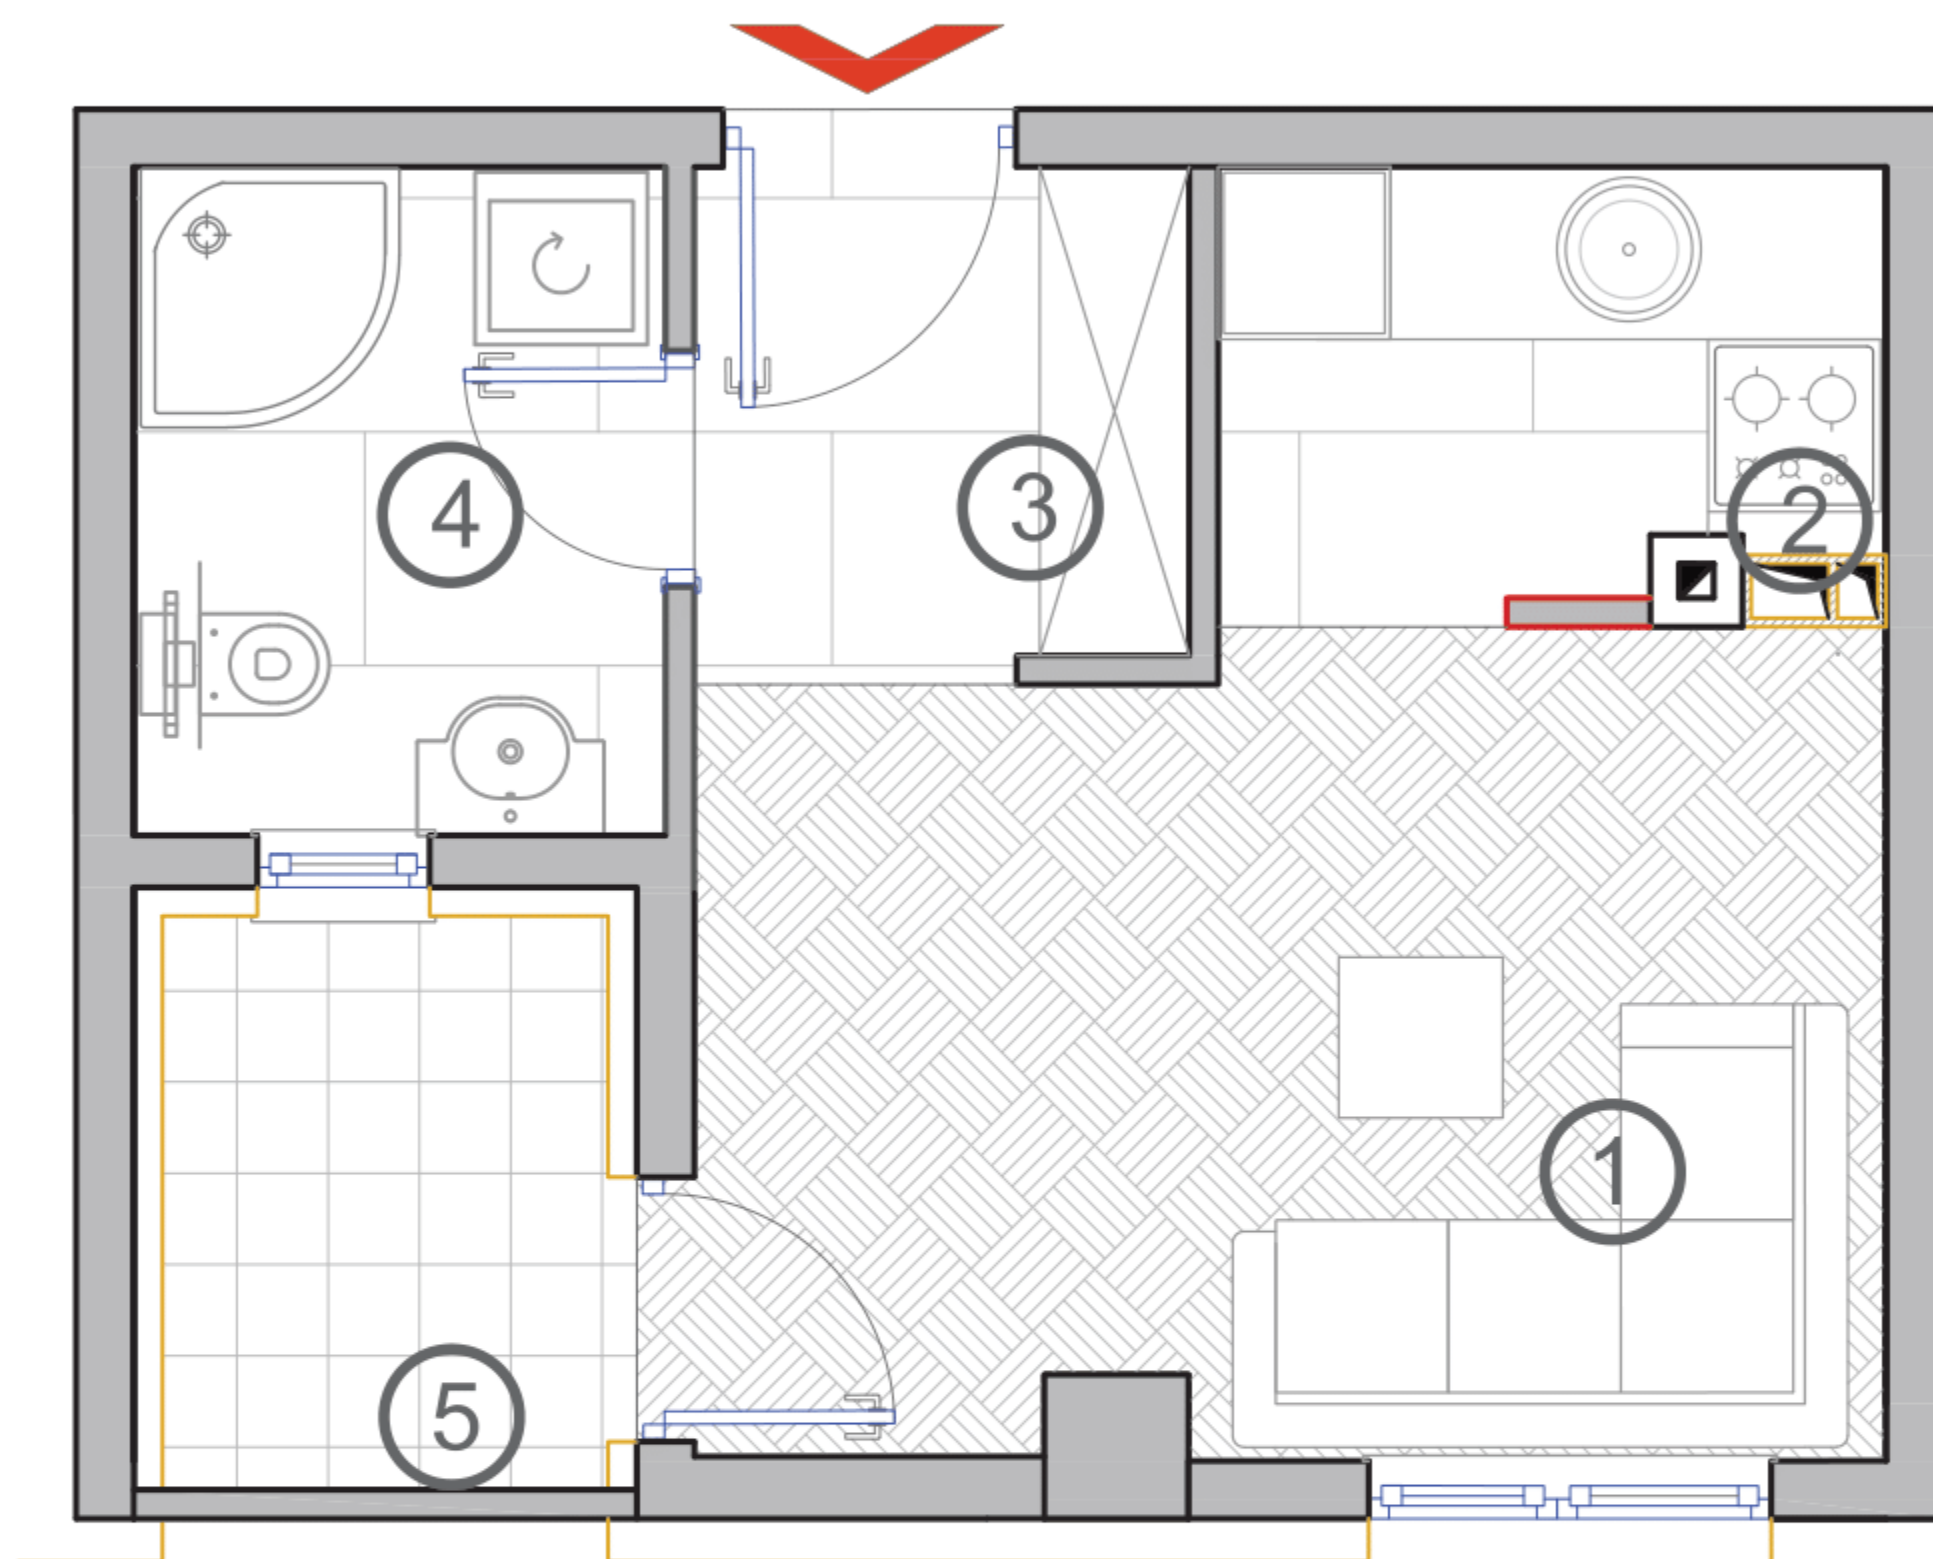

P = 43,46 m²

SADRŽAJ :

1. DNEVNI BORAVAK : 14,65 m²
2. KUHINJA : 6,78 m²
3. SPAVAĆA SOBA : 10,49 m²
5. KUPATILO : 4,30 m²
6. HODNIK : 4,62 m²
7. LOĐA : 2,51 * 0,75 = 1,88 m²

PRIZEMLJE : STAN BR. 3

P = 24,58 m²

SADRŽAJ :

- 1. DNEVNI BORAVAK : 12,11 m²
- 2. KUHINJA : 3,68 m²
- 3. HODNIK : 2,90 m²
- 4. KUPATILO : 3,71 m²
- 5. LOĐA : 2,91 * 0,75 = 2,18 m²

PRVI SPRAT : STAN BR. 4

P = 43,83 m²

SADRŽAJ :

1. DNEVNI BORAVAK : 19,48 m²
2. KUHINJA : 4,37 m²
3. SPAVAĆA SOBA : 10,56 m²
4. KUPATILO : 3,64 m²
5. HODNIK : 4,13 m²
6. LOĐA : 2,20 * 0,75 = 1.65 m²