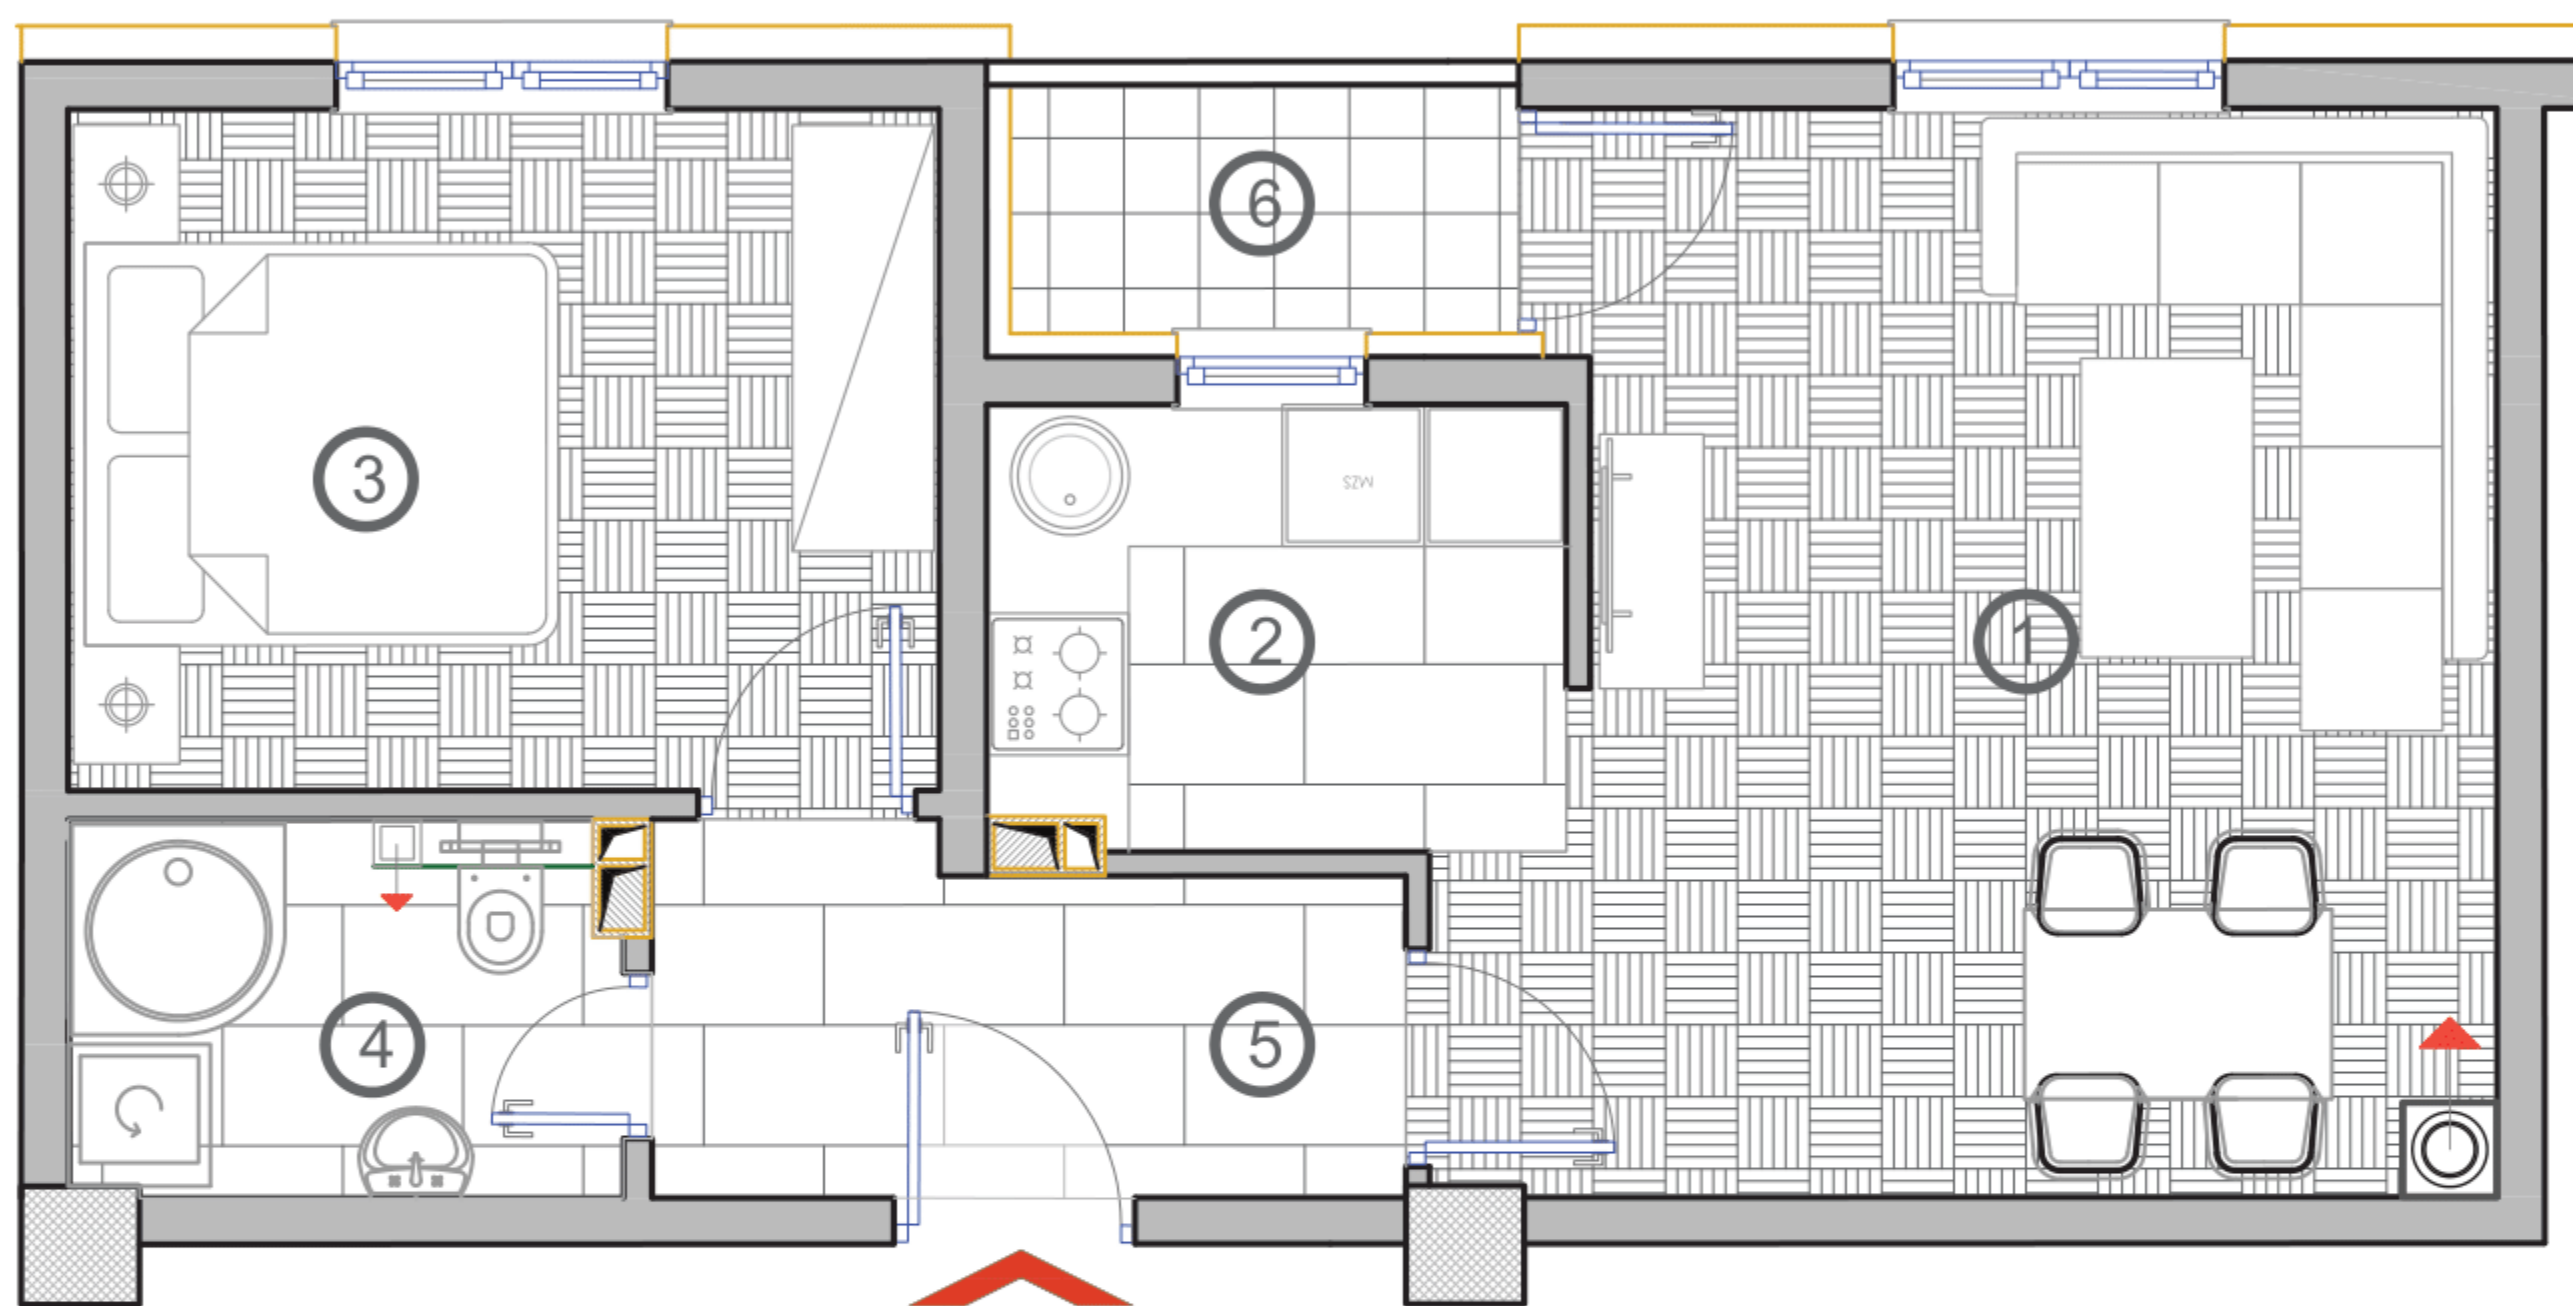

DRUGI SPRAT : STAN BR. 20

P = 49,92 m²

SADRŽAJ :

1. DNEVNI BORAVAK : 19,37 m²
2. KUHINJA : 6,01 m²
3. SPAVAĆA SOBA : 13,38 m²
4. KUPATILO : 3,91 m²
5. HODNIK : 6,45 m²
6. LOĐA : 3,19 * 0,75 = 1,44 m²

DRUGI SPRAT : STAN BR. 21

P = 45,23 m²

SADRŽAJ :

- 1. DNEVNI BORAVAK: 19,17m²
- 2. KUHINJA : 4,70 m²
- 3. SPAVAĆA SOBA : 10,49 m²
- 4. KUPATILO : 3,81 m²
- 5. HODNIK : 5,38 m²
- 6. LOĐA : 2,25 * 0,75 = 1,68m²

TREĆI SPRAT : STAN BR. 22

P = 43,83 m²

SADRŽAJ :

1. DNEVNI BORAVAK : 19,48 m²
2. KUHINJA : 4,37 m²
3. SPAVAĆA SOBA : 10,56 m²
4. KUPATILO : 3,64 m²
5. HODNIK : 4,13 m²
6. LOĐA : 2,20 * 0,75 = 1.65 m²

TREĆI SPRAT : STAN BR. 23

P = 41,92 m²

SADRŽAJ :

1. DNEVNI BORAVAK : 11,51 m²
2. TRPEZARIJA : 4,03 m²
3. KUHINJA : 5,98 m²
4. SPAVAĆA SOBA : 10,77 m²
5. KUPATILO : 4,02 m²
6. HODNIK : 3,77 m²
7. LOĐA : 2,46 * 0,75 = 1,84 m²

TREĆI SPRAT : STAN BR. 24