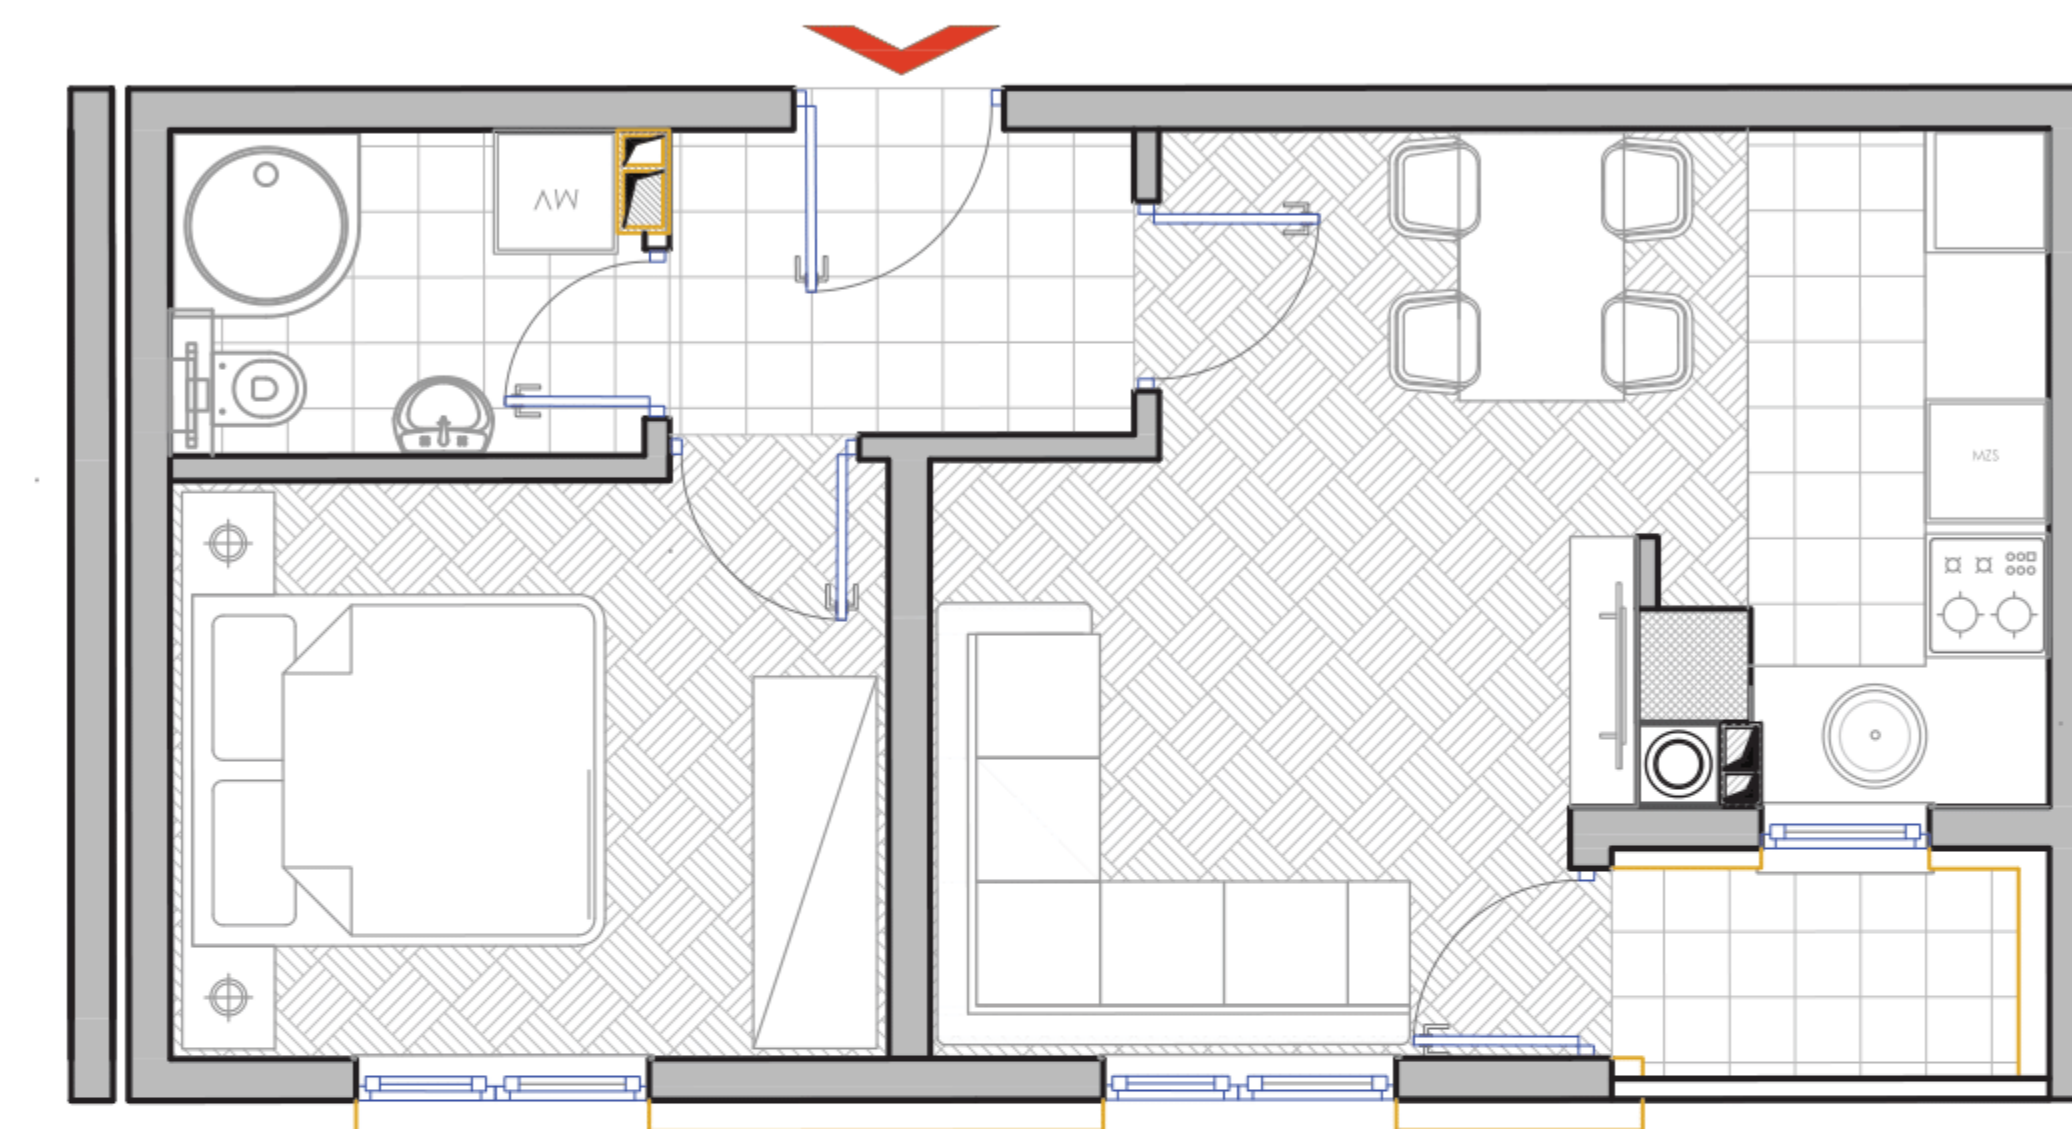

TREĆI SPRAT : STAN BR. 25

P = 39,05 m²

SADRŽAJ :

1. DNEVNI BORAVAK : 12,85 m²
2. KUHINJA I TRPEZARIJA : 7,36 m²
3. HODNIK : 4,02 m²
4. KUPATILO : 3,71 m²
5. SPAVAĆA SOBA : 10,02 m²
6. LOĐA : 2,28 * 0,75 = 1,71 m²

TREĆI SPRAT : STAN BR. 26

P = 24,58 m²

SADRŽAJ :

- 1. DNEVNI BORAVAK : 12,11 m²
- 2. KUHINJA : 3,68 m²
- 3. HODNIK : 2,90 m²
- 4. KUPATILO : 3,71 m²
- 5. LOĐA : 2,91 * 0,75 = 2,18 m²

TREĆI SPRAT : STAN BR. 27

P = 37,96 m²

SADRŽAJ :

1. DNEVNI BORAVAK : 12,98 m²
2. KUHINJA I TRPEZARIJA : 6,10 m²
3. HODNIK : 3,31 m²
4. KUPATILO : 3,48 m²
5. SPAVAĆA SOBA : 10,03 m²
6. LOĐA : 2,75 * 0,75 = 2,06 m²

TREĆI SPRAT : STAN BR. 28

P = 59,25 m²

SADRŽAJ :

- 1.DNEVNI BORAVAK : 20,11 m²
- 2.KUHINJA : 4,89 m²
- 3.KUPATILO : 4,71 m²
- 4.HODNIK: 8,00 m²
- 5.DJEČIJA SOBA : 9,54 m²
- 6.SPAVAĆA SOBA : 10,03 m²
- 7.LOĐA : 2,63 * 0,75 = 1,97 m²