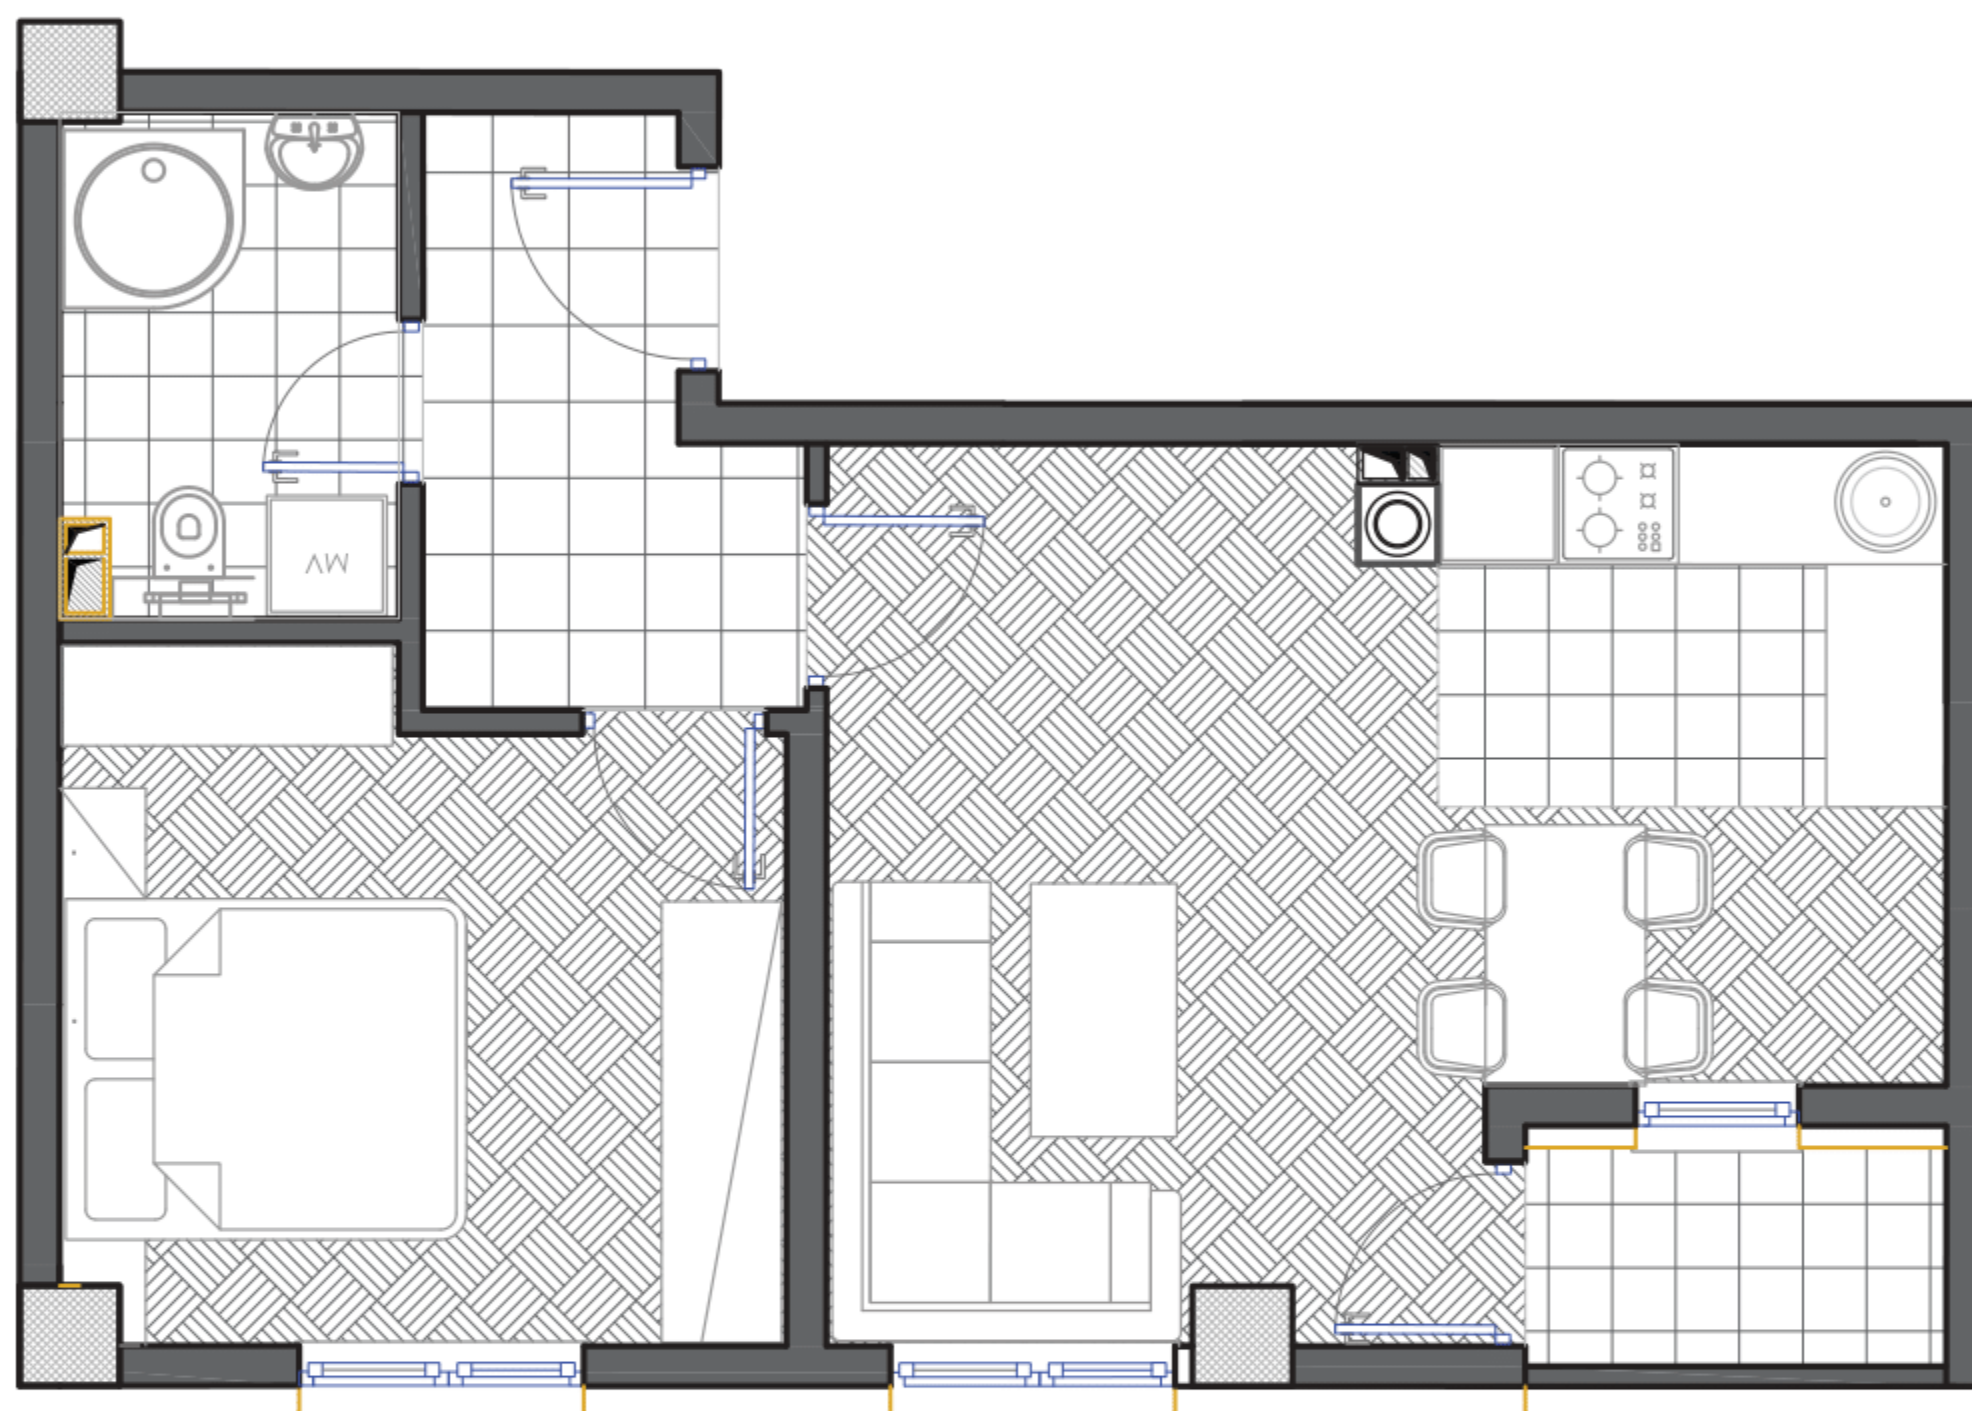

PRIZEMLJE : STAN BR. 1

P = 43,83 m²

SADRŽAJ :

1. DNEVNI BORAVAK : 19,48 m²
2. KUHINJA : 4,37 m²
3. SPAVAĆA SOBA : 10,56 m²
4. KUPATILO : 3,64 m²
5. HODNIK : 4,13 m²
6. LOĐA : 2,20 * 0,75 = 1.65 m²

PRIZEMLJE : STAN BR. 2

P = 43,46 m²

SADRŽAJ :

1. DNEVNI BORAVAK : 14,65 m²
2. KUHINJA : 6,78 m²
3. SPAVAĆA SOBA : 10,49 m²
5. KUPATILO : 4,30 m²
6. HODNIK : 4,62 m²
7. LOĐA : 2,51 * 0,75 = 1,88 m²

PRIZEMLJE : STAN BR. 3

P = 24,58 m²

SADRŽAJ :

- 1. DNEVNI BORAVAK : 12,11 m²
- 2. KUHINJA : 3,68 m²
- 3. HODNIK : 2,90 m²
- 4. KUPATILO : 3,71 m²
- 5. LOĐA : 2,91 * 0,75 = 2,18 m²

PRVI SPRAT : STAN BR. 4

P = 43,83 m²

SADRŽAJ :

1. DNEVNI BORAVAK : 19,48 m²
2. KUHINJA : 4,37 m²
3. SPAVAĆA SOBA : 10,56 m²
4. KUPATILO : 3,64 m²
5. HODNIK : 4,13 m²
6. LOĐA : 2,20 * 0,75 = 1.65 m²