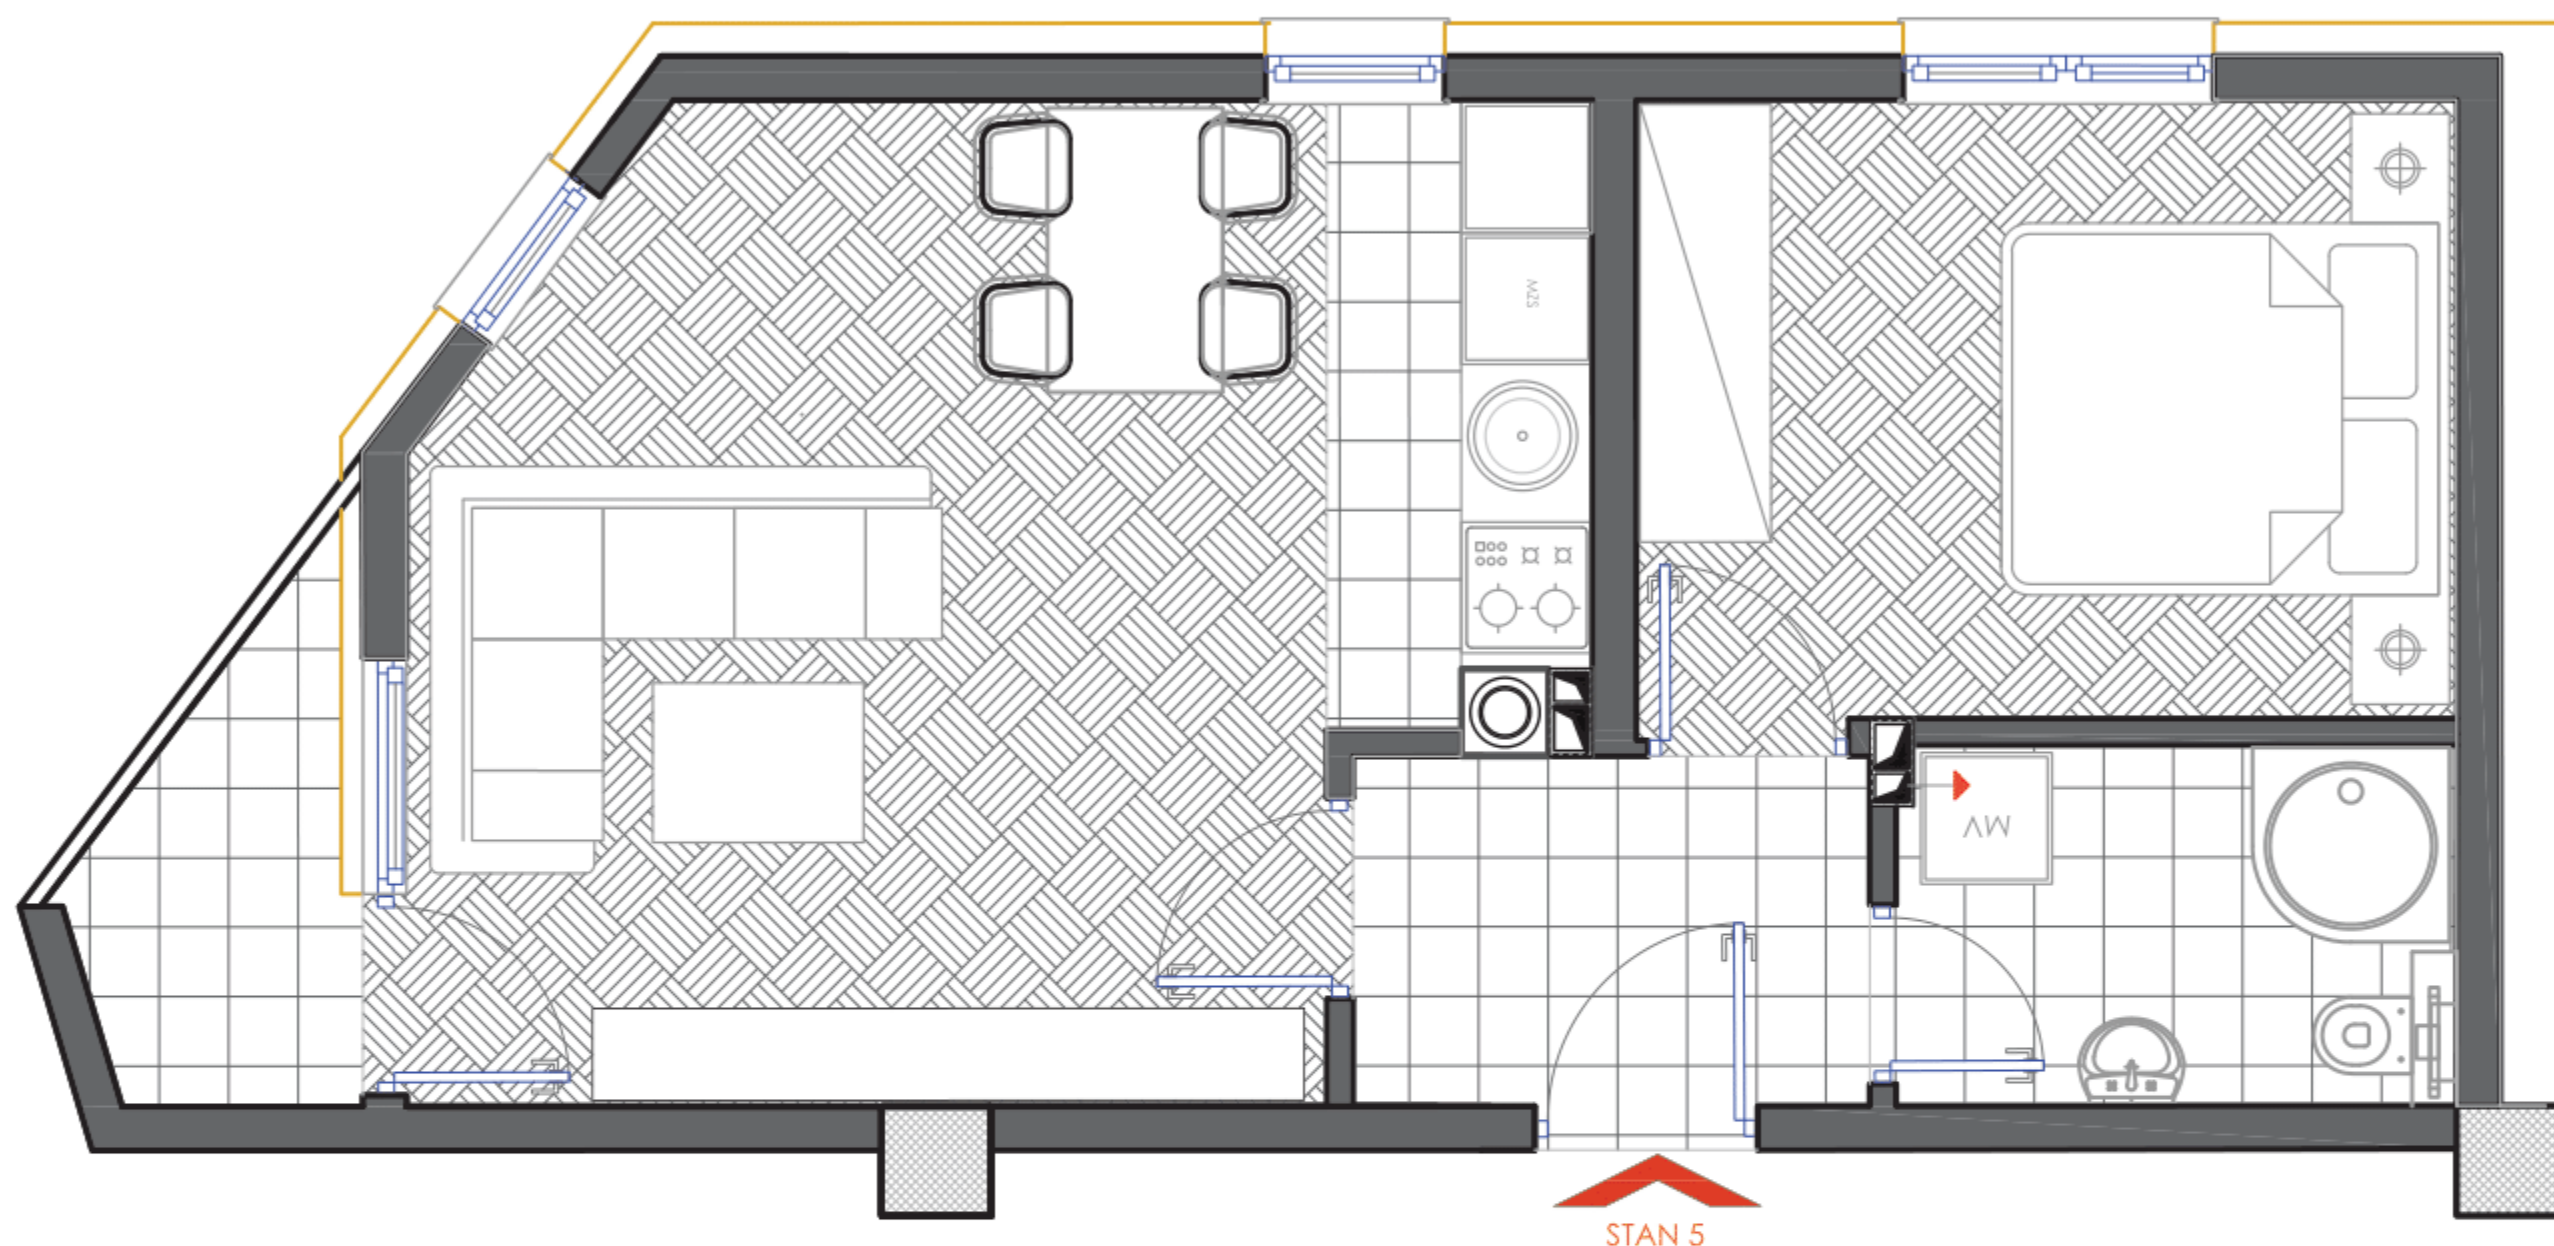

P = 45,23 m²

SADRŽAJ :

- 1. DNEVNI BORAVAK: 19,17m²
- 2. KUHINJA : 4,70 m²
- 3. SPAVAĆA SOBA : 10,49 m²
- 4. KUPATILO : 3,81 m²
- 5. HODNIK : 5,38 m²
- 6. LOĐA : 2,25 * 0,75 = 1,68m²

TREĆI SPRAT : STAN BR. 22

P = 43,83 m²

SADRŽAJ :

1. DNEVNI BORAVAK : 19,48 m²
2. KUHINJA : 4,37 m²
3. SPAVAĆA SOBA : 10,56 m²
4. KUPATILO : 3,64 m²
5. HODNIK : 4,13 m²
6. LOĐA : 2,20 * 0,75 = 1.65 m²

TREĆI SPRAT : STAN BR. 23

P = 41,92 m²

SADRŽAJ :

1. DNEVNI BORAVAK : 11,51 m²
2. TRPEZARIJA : 4,03 m²
3. KUHINJA : 5,98 m²
4. SPAVAĆA SOBA : 10,77 m²
5. KUPATILO : 4,02 m²
6. HODNIK : 3,77 m²
7. LOĐA : 2,46 * 0,75 = 1,84 m²

TREĆI SPRAT : STAN BR. 24

P = 62,91 m²

SADRŽAJ :

1. DNEVNI BORAVAK : 14,50 m²
2. KUHUNJA I TRPEZARIJA: 8,63 m²
3. KUPATILO: 5,40 m²
4. HODNIK: 6,63 m²
5. SPAVAĆA SOBA : 14,00 m²
6. DJEČIJA SOBA : 11,06 m²
7. LOĐA : 2,67 * 0,75 = 2,00 m²