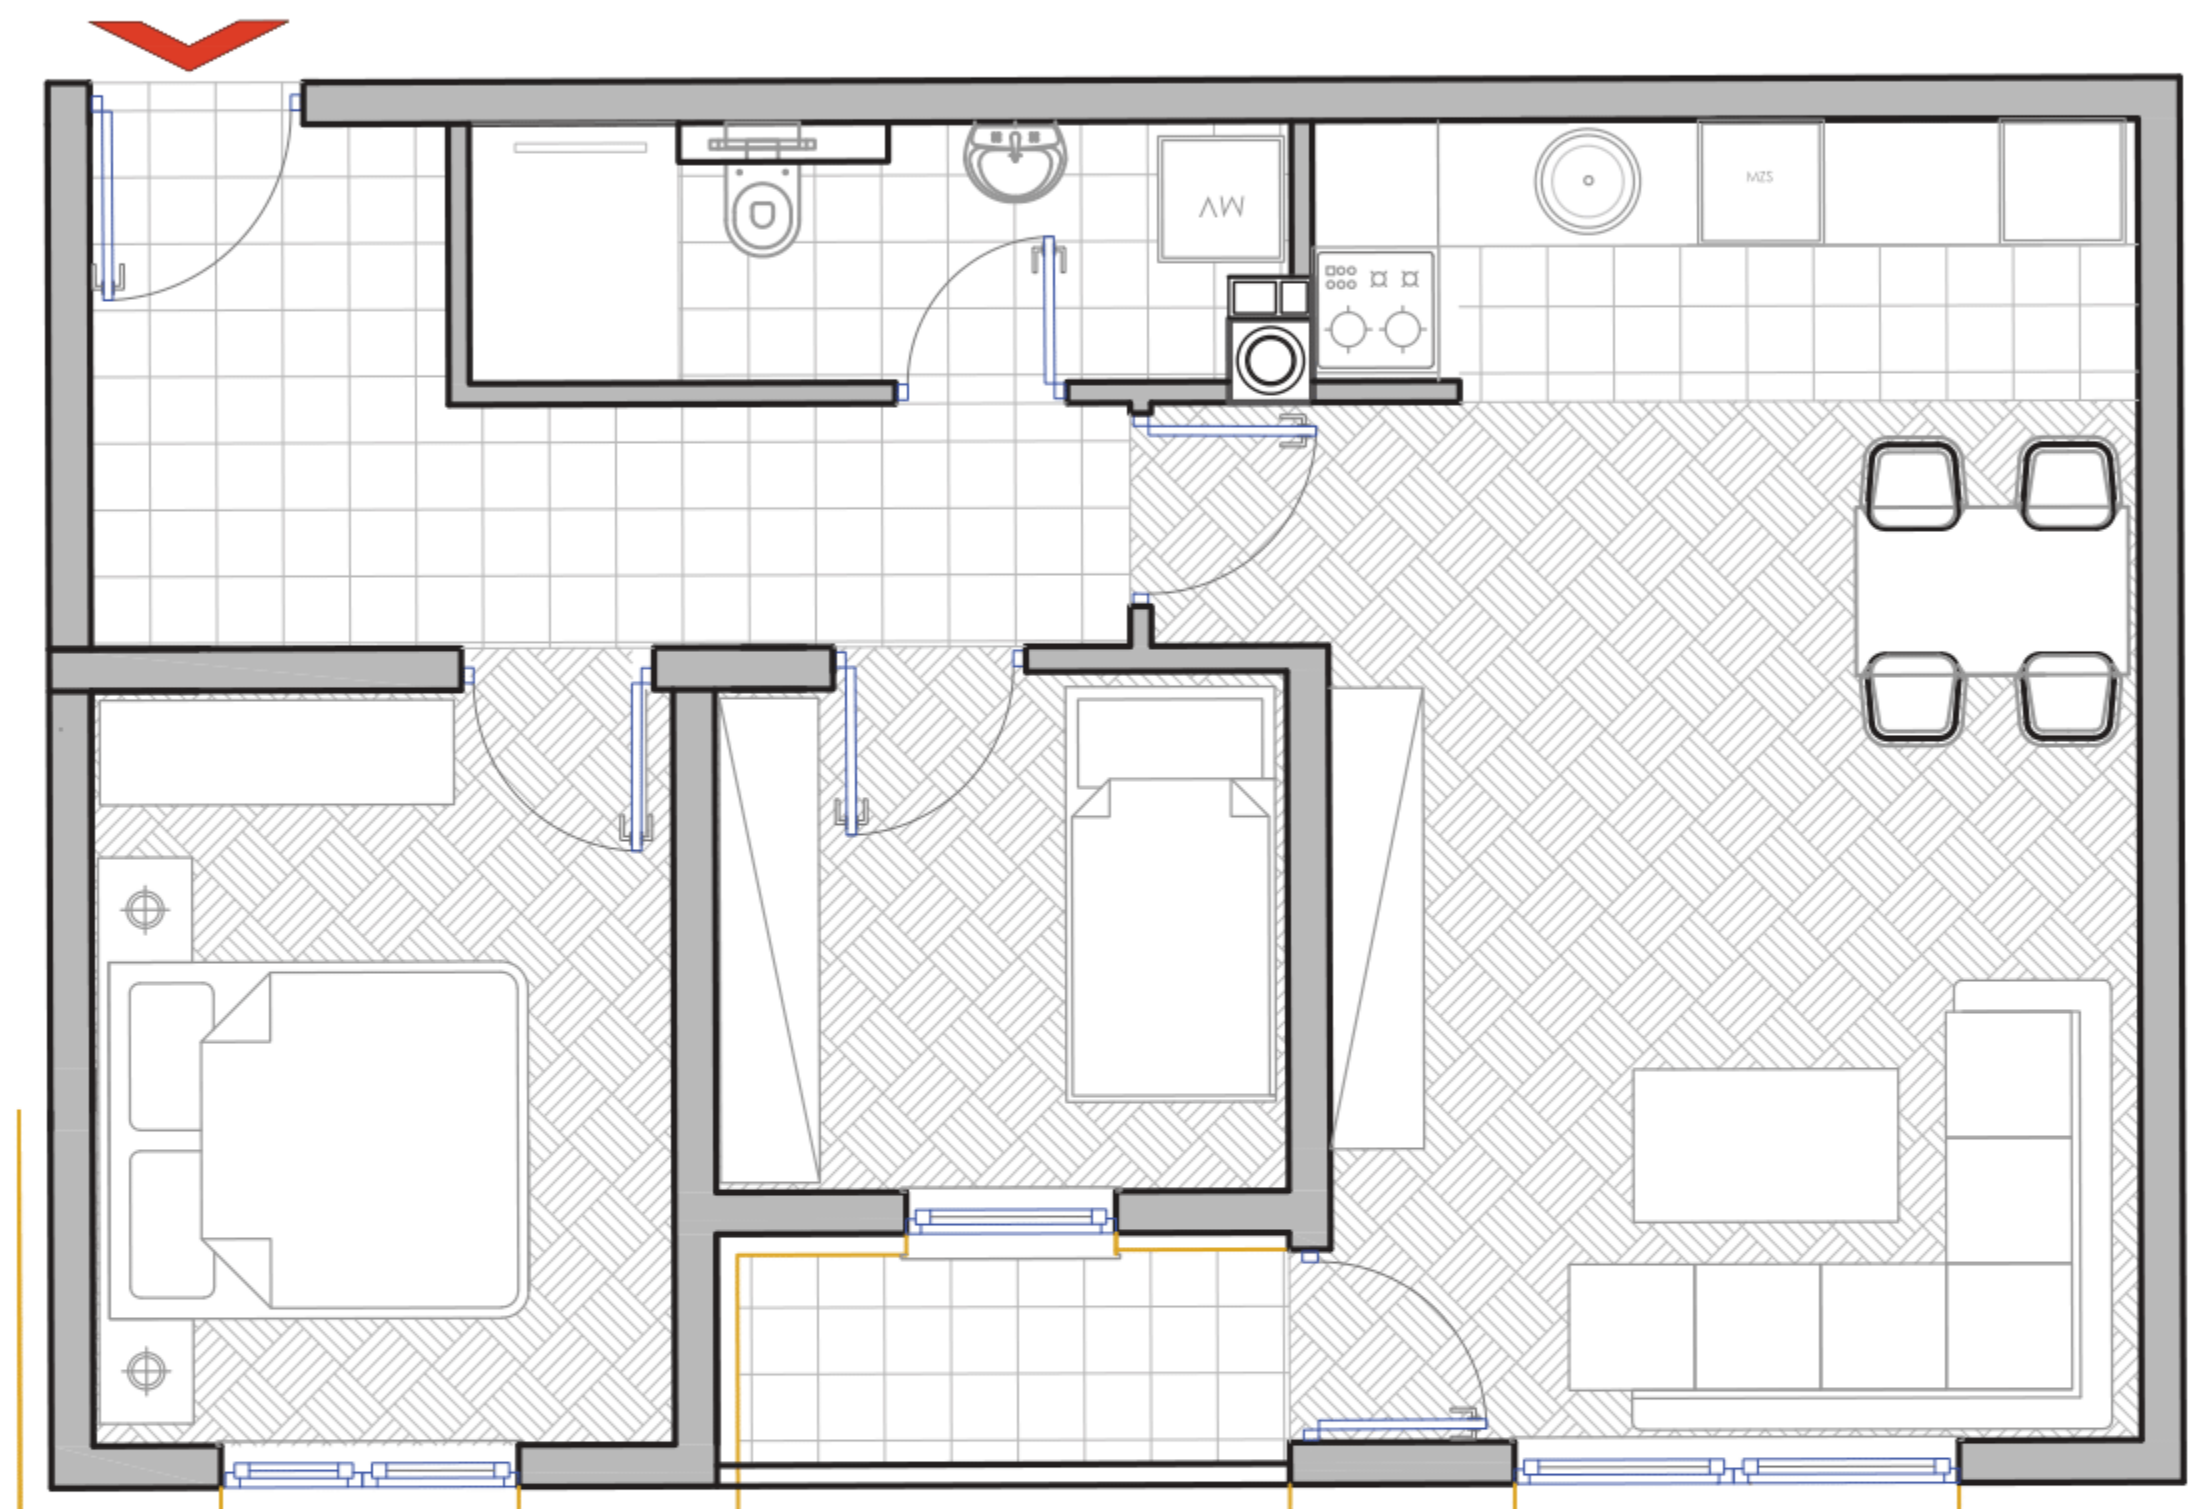

DRUGI SPRAT : STAN BR. 16

P = 39,05 m²

SADRŽAJ :

1. DNEVNI BORAVAK : 12,85 m²
2. KUHINJA I TRPEZARIJA : 7,36 m²
3. HODNIK : 4,02 m²
4. KUPATILO : 3,71 m²
5. SPAVAĆA SOBA : 10,02 m²
6. LOĐA : 2,28 * 0,75 = 1,71 m²

DRUGI SPRAT : STAN BR. 17

P = 24,58 m²

SADRŽAJ :

- 1.DNEVNI BORAVAK : 12,11 m²
- 2.KUHINJA : 3,68 m²
- 3.HODNIK: 2,90 m²
- 4.KUPATILO: 3,71 m²
- 5.LOĐA : 2,91* 0,75 = 2,18 m²

DRUGI SPRAT : STAN BR. 18

P = 37,96 m²

SADRŽAJ :

- 1. DNEVNI BORAVAK : 12,98 m²
- 2. KUHINJA I TRPEZARIJA : 6,10 m²
- 3. HODNIK : 3,31 m²
- 4. KUPATILO : 3,48 m²
- 5. SPAVAĆA SOBA : 10,03 m²
- 6. LOĐA : 2,75 * 0,75 = 2,06 m²

DRUGI SPRAT : STAN BR. 19

P = 59,25 m²

SADRŽAJ :

- 1.DNEVNI BORAVAK : 20,11 m²
- 2.KUHINJA : 4,89 m²
- 3.KUPATILO : 4,71 m²
- 4.HODNIK: 8,00 m²
- 5.DJEČIJA SOBA : 9,54 m²
- 6.SPAVAĆA SOBA : 10,03 m²
- 7.LOĐA : 2,63 * 0,75 = 1,97 m²