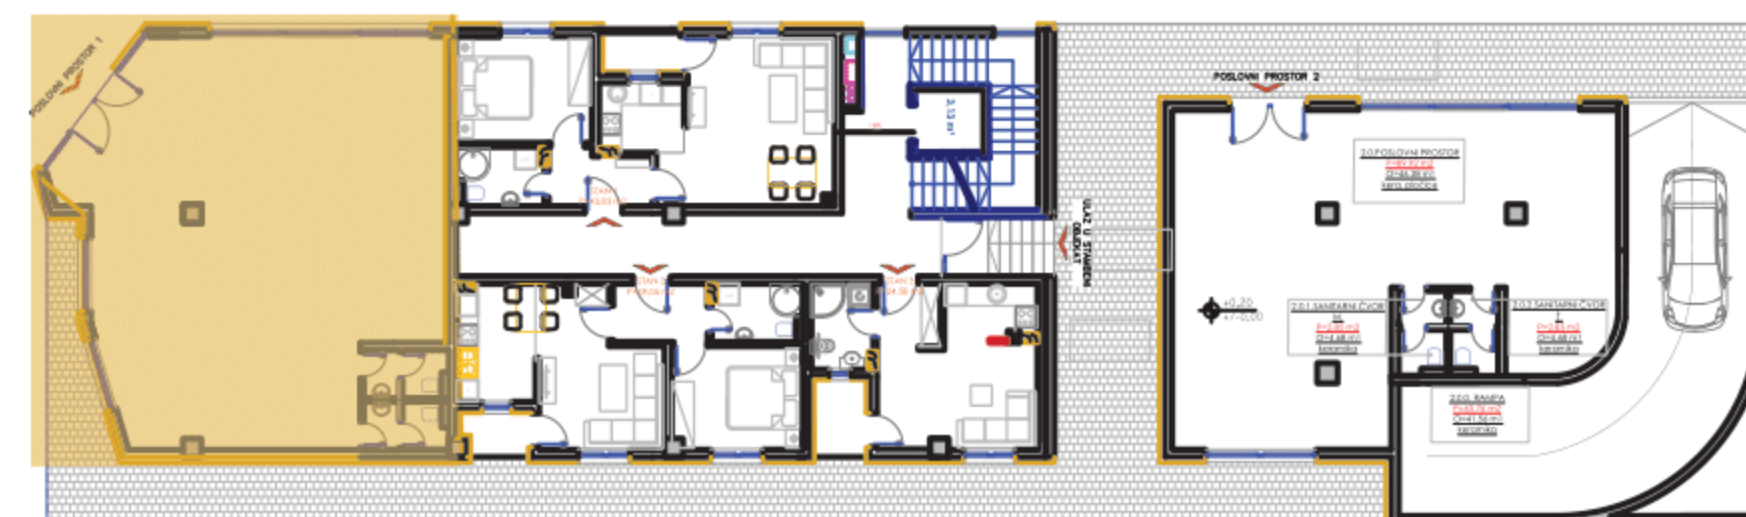

ČETVRTI SPRAT : STAN BR. 35

P = 24,58 m²

SADRŽAJ :

- 1. DNEVNI BORAVAK : 12,11 m²
- 2. KUHINJA : 3,68 m²
- 3. HODNIK : 2,90 m²
- 4. KUPATILO : 3,71 m²
- 5. LOĐA : 2,91 * 0,75 = 2,18 m²

ČETVRTI SPRAT : STAN BR. 36

P = 37,96 m²

SADRŽAJ :

- 1.DNEVNI BORAVAK : 12,98 m²
- 2.KUHINJA I TRPEZARIJA : 6,10 m²
- 3.HODNIK: 3,31 m²
- 4.KUPATILO : 3,48 m²
- 5.SPAVAĆA SOBA : 10,03 m²
- 6.LOĐA : 2,75 * 0,75 = 2,06 m²

PRIZEMLJE : POSLOVNI PROSTOR 1

P = 98,72 m²

SADRŽAJ :

1. POSLOVNI PROSTOR : 93,02m²
2. SANITARNI ČVOR Ž : 2,85 m²
3. SANITARNI ČVOR M : 2,85 m²

OSLOVNI PROSTOR 2