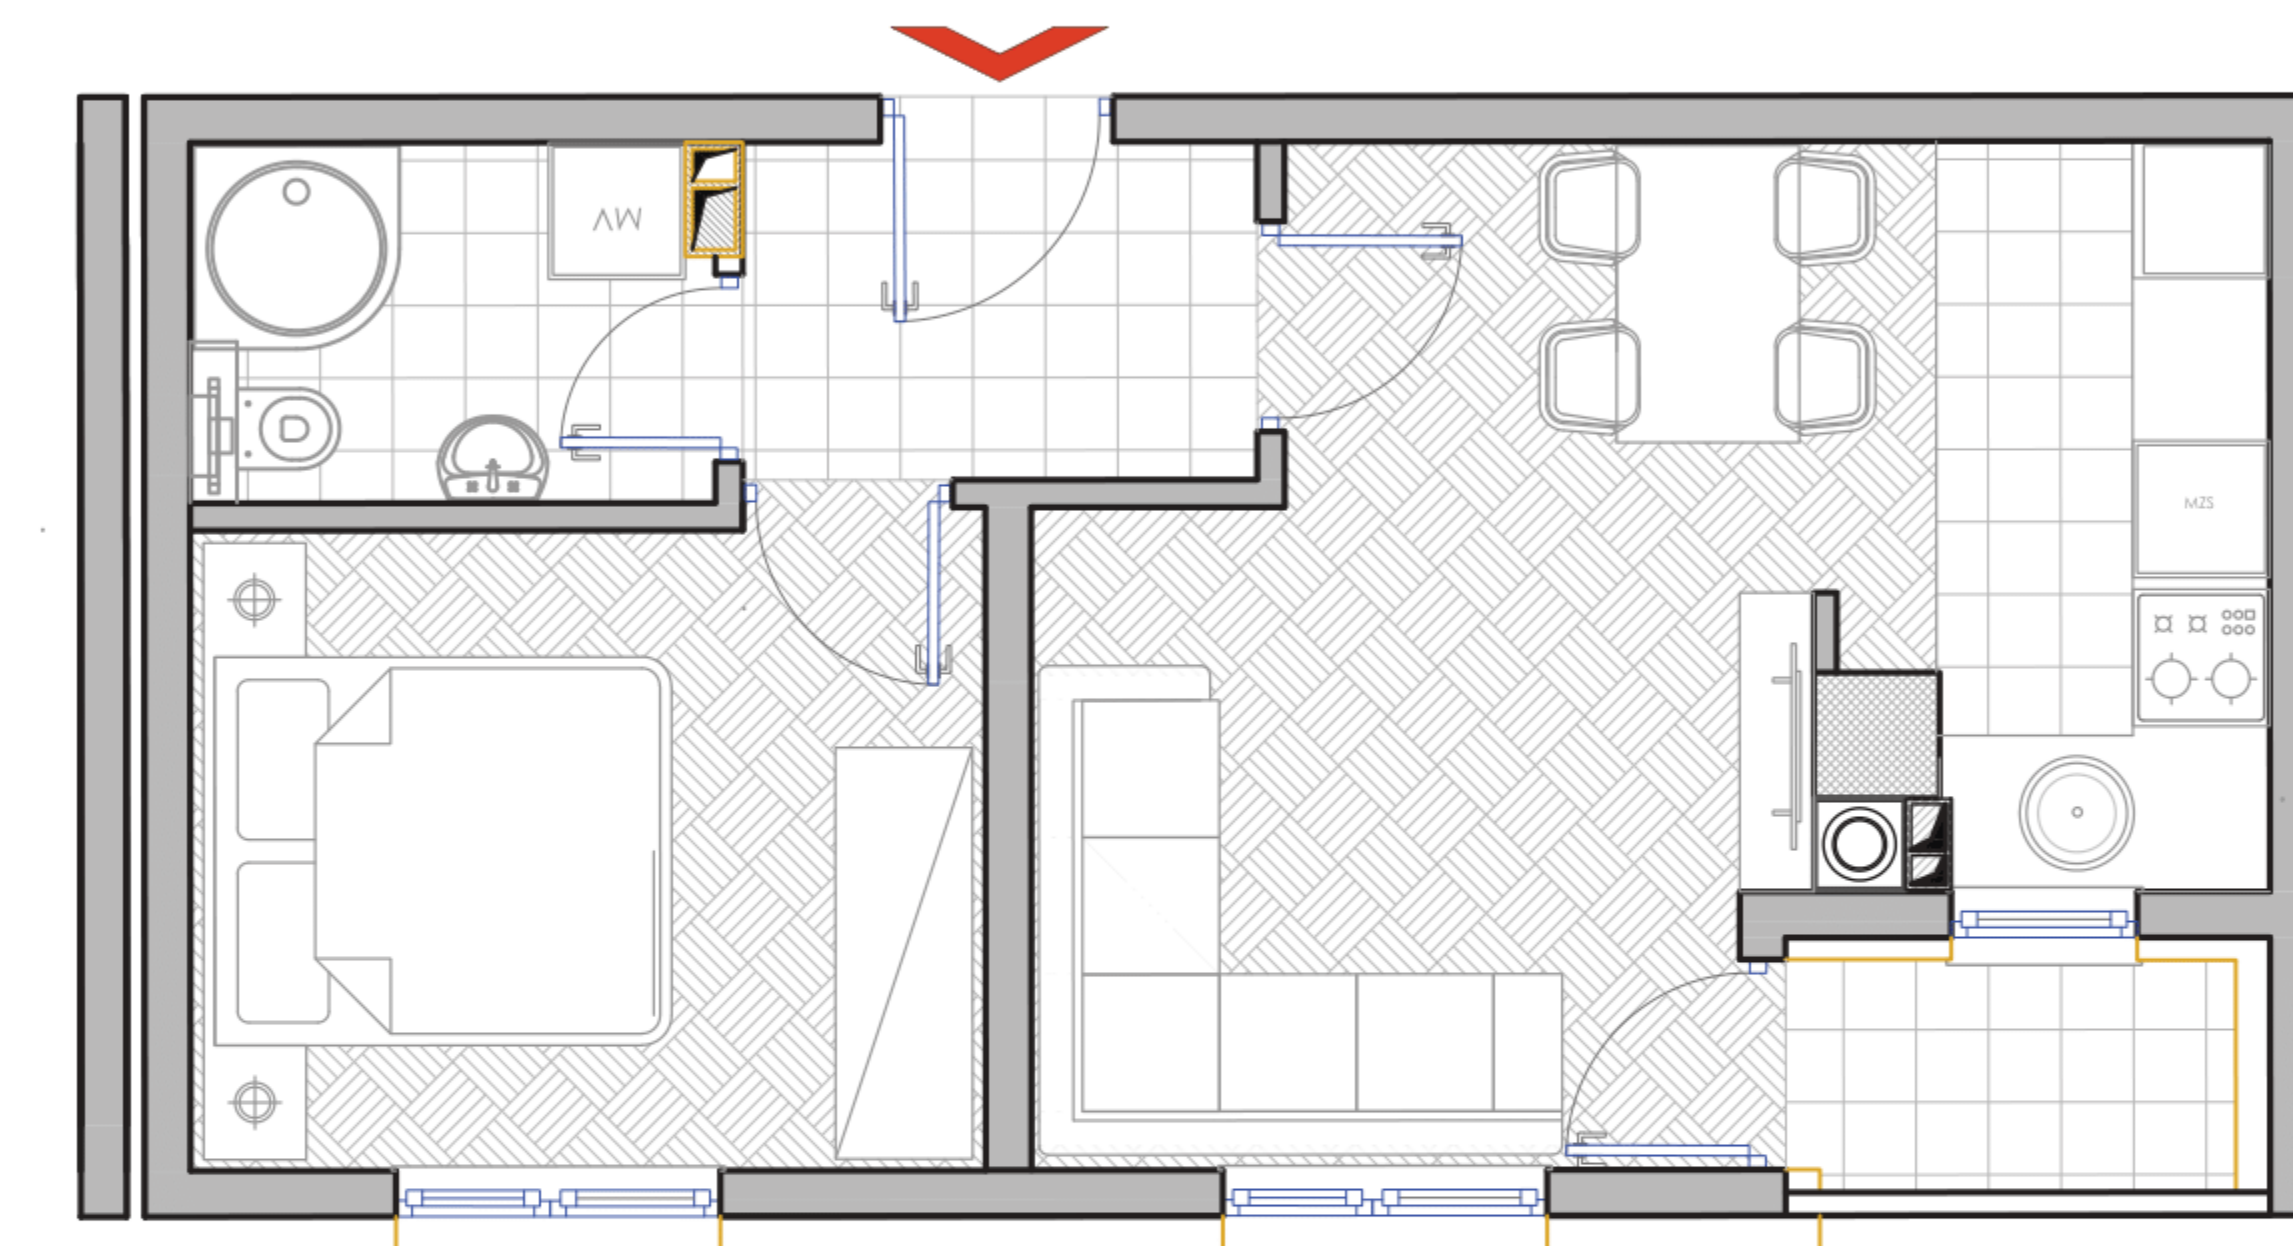

PRVI SPRAT : STAN BR. 8

P = 24,58 m²

SADRŽAJ :

- 1.DNEVNI BORAVAK : 12,11 m²
- 2.KUHINJA : 3,68 m²
- 3.HODNIK: 2,90 m²
- 4.KUPATILO: 3,71 m²
- 5.LOĐA : 2,91* 0,75 = 2,18 m²

PRVI SPRAT : STAN BR. 9

P = 37,96 m²

SADRŽAJ :

1. DNEVNI BORAVAK : 12,98 m²
2. KUHINJA I TRPEZARIJA : 6,10 m²
3. HODNIK : 3,31 m²
4. KUPATILO : 3,48 m²
5. SPAVAĆA SOBA : 10,03 m²
6. LOĐA : 2,75 * 0,75 = 2,06 m²

PRVI SPRAT : STAN BR. 10

P = 59,25 m²

SADRŽAJ :

1. DNEVNI BORAVAK : 20,11 m²
2. KUHINJA : 4,89 m²
3. KUPATILO : 4,71 m²
4. HODNIK : 8,00 m²
5. DJEČIJA SOBA : 9,54 m²
6. SPAVAĆA SOBA : 10,03 m²
7. LOĐA : 2,63 * 0,75 = 1,97 m²

PRVI SPRAT : STAN BR. 11