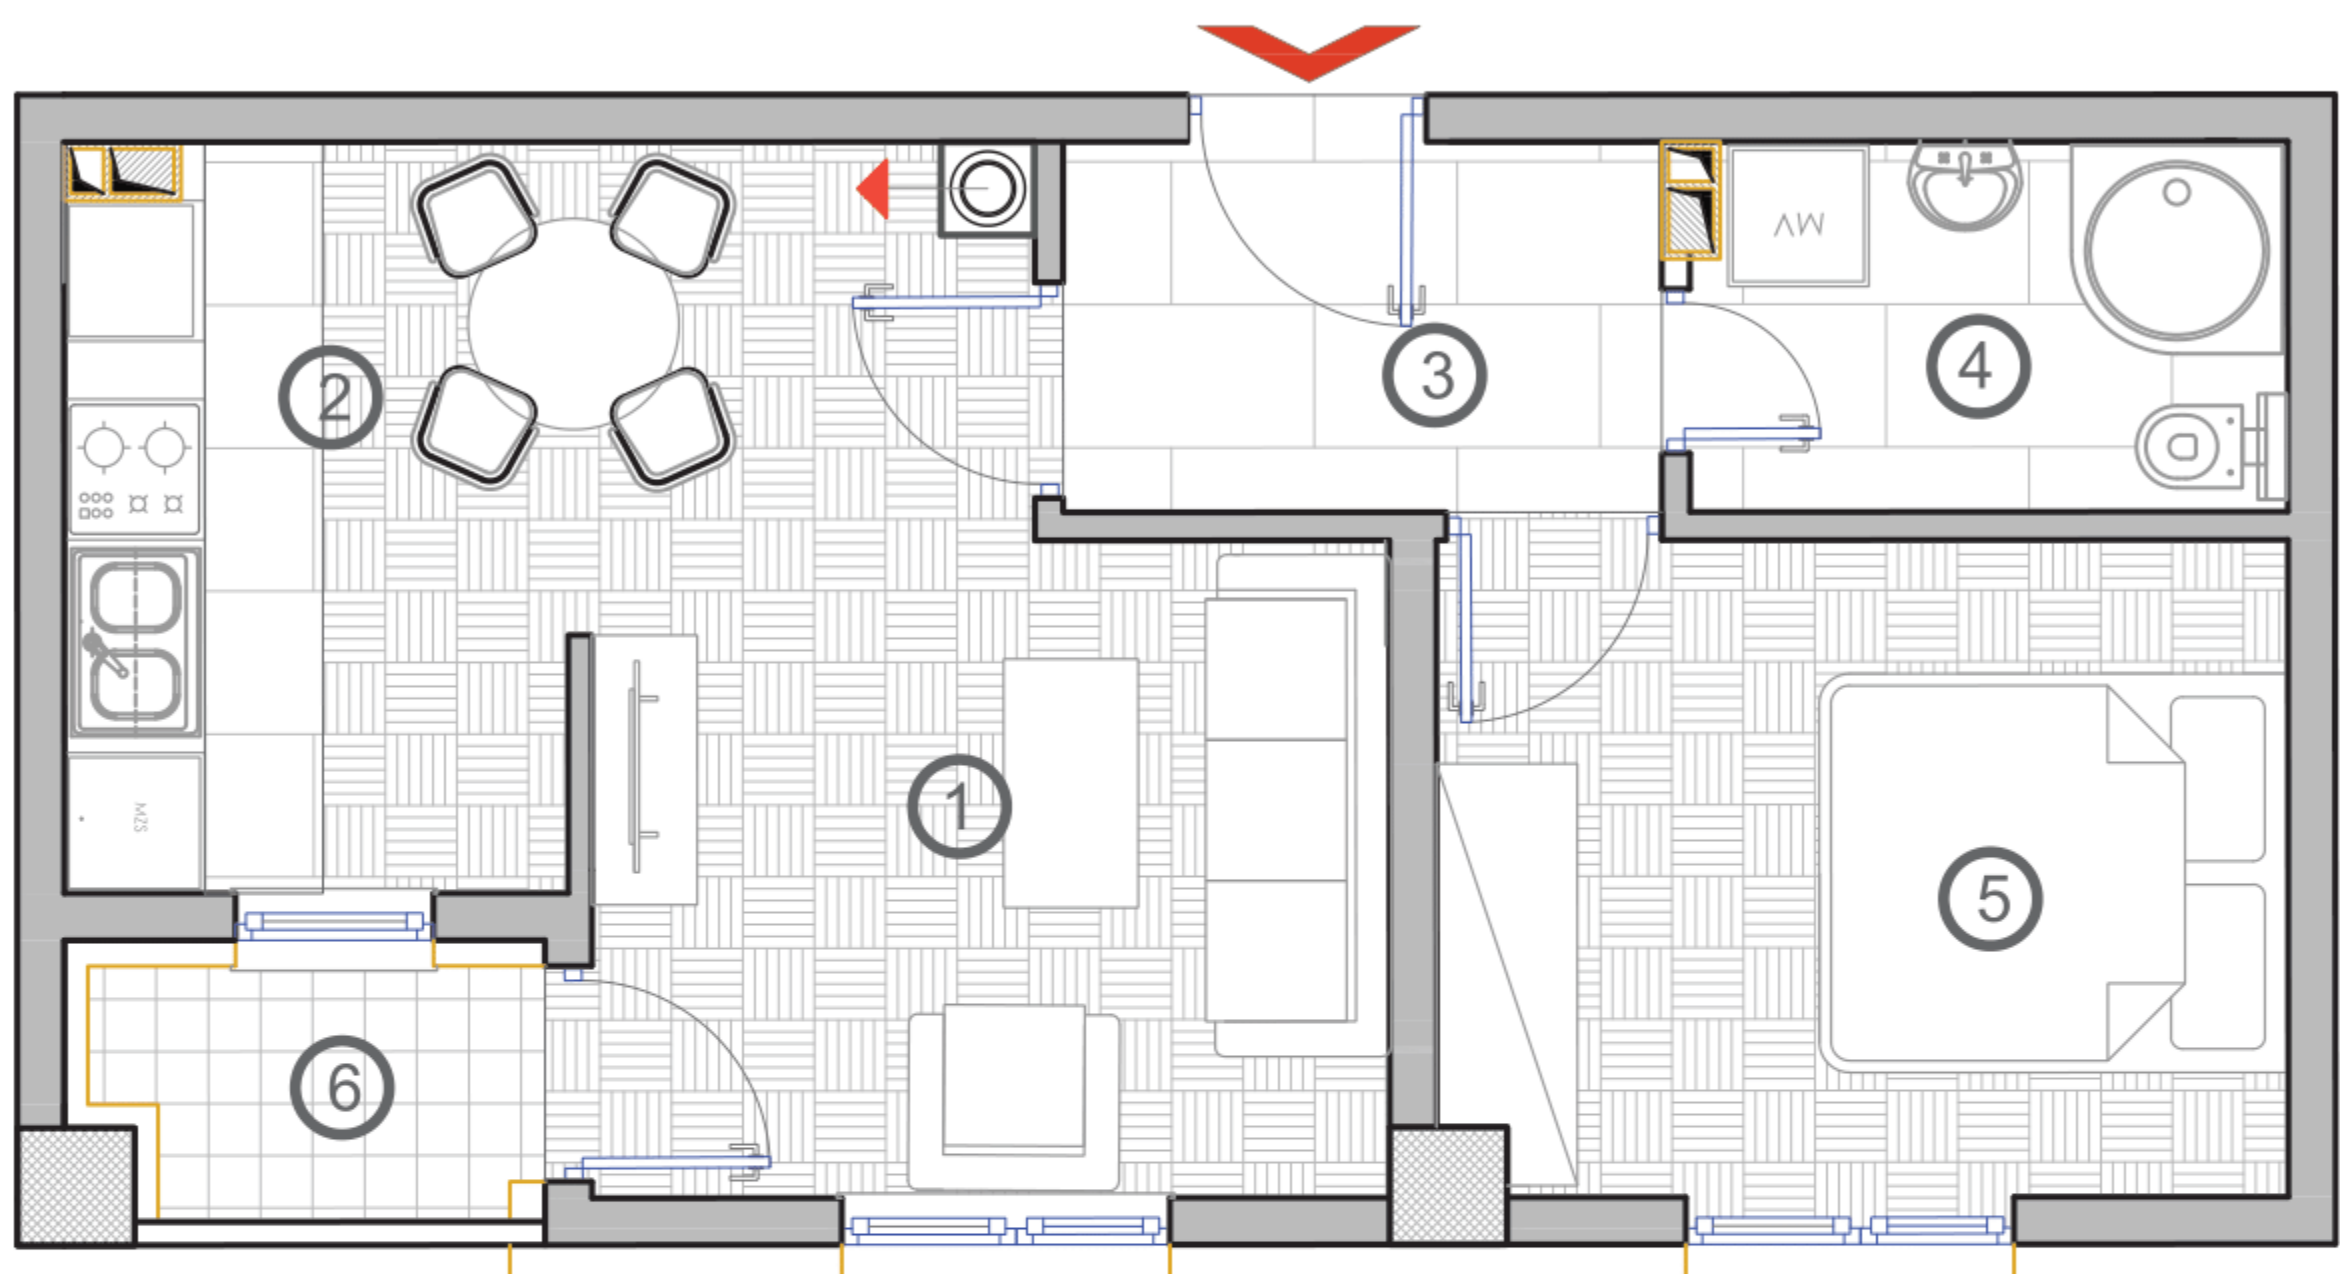

TREĆI SPRAT : STAN BR. 30

P = 45,23 m²

SADRŽAJ :

- 1. DNEVNI BORAVAK : 19,17m²
- 2. KUHINJA : 4,70 m²
- 3. SPAVAĆA SOBA : 10,49 m²
- 4. KUPATILO : 3,81 m²
- 5. HODNIK : 5,38 m²
- 6. LOĐA : 2,25 * 0,75 = 1,68m²

ČETVRTI SPRAT : STAN BR. 33

P = 39,05 m²

SADRŽAJ :

1. DNEVNI BORAVAK : 12,85 m²
2. KUHINJA I TRPEZARIJA : 7,36 m²
3. HODNIK : 4,02 m²
4. KUPATILO : 3,71 m²
5. SPAVAĆA SOBA : 10,02 m²
6. LOĐA : 2,28 * 0,75 = 1,71 m²

ČETVRTI SPRAT : STAN BR. 34

P = 39,05 m²

SADRŽAJ :

- 1. DNEVNI BORAVAK : 12,85 m²
- 2. KUHINJA I TRPEZARIJA : 6,78 m²
- 3. HODNIK : 4,02 m²
- 4. KUPATILO : 3,71 m²
- 5. SPAVAĆA SOBA : 9,81 m²
- 6. LOĐA : 2,51 * 0,75 = 1,88 m²

ČETVRTI SPRAT : STAN BR. 35

P = 24,58 m²

SADRŽAJ :

- 1. DNEVNI BORAVAK : 12,11 m²
- 2. KUHINJA : 3,68 m²
- 3. HODNIK : 2,90 m²
- 4. KUPATILO : 3,71 m²
- 5. LOĐA : 2,91 * 0,75 = 2,18 m²

ČETVRTI SPRAT : STAN BR. 36