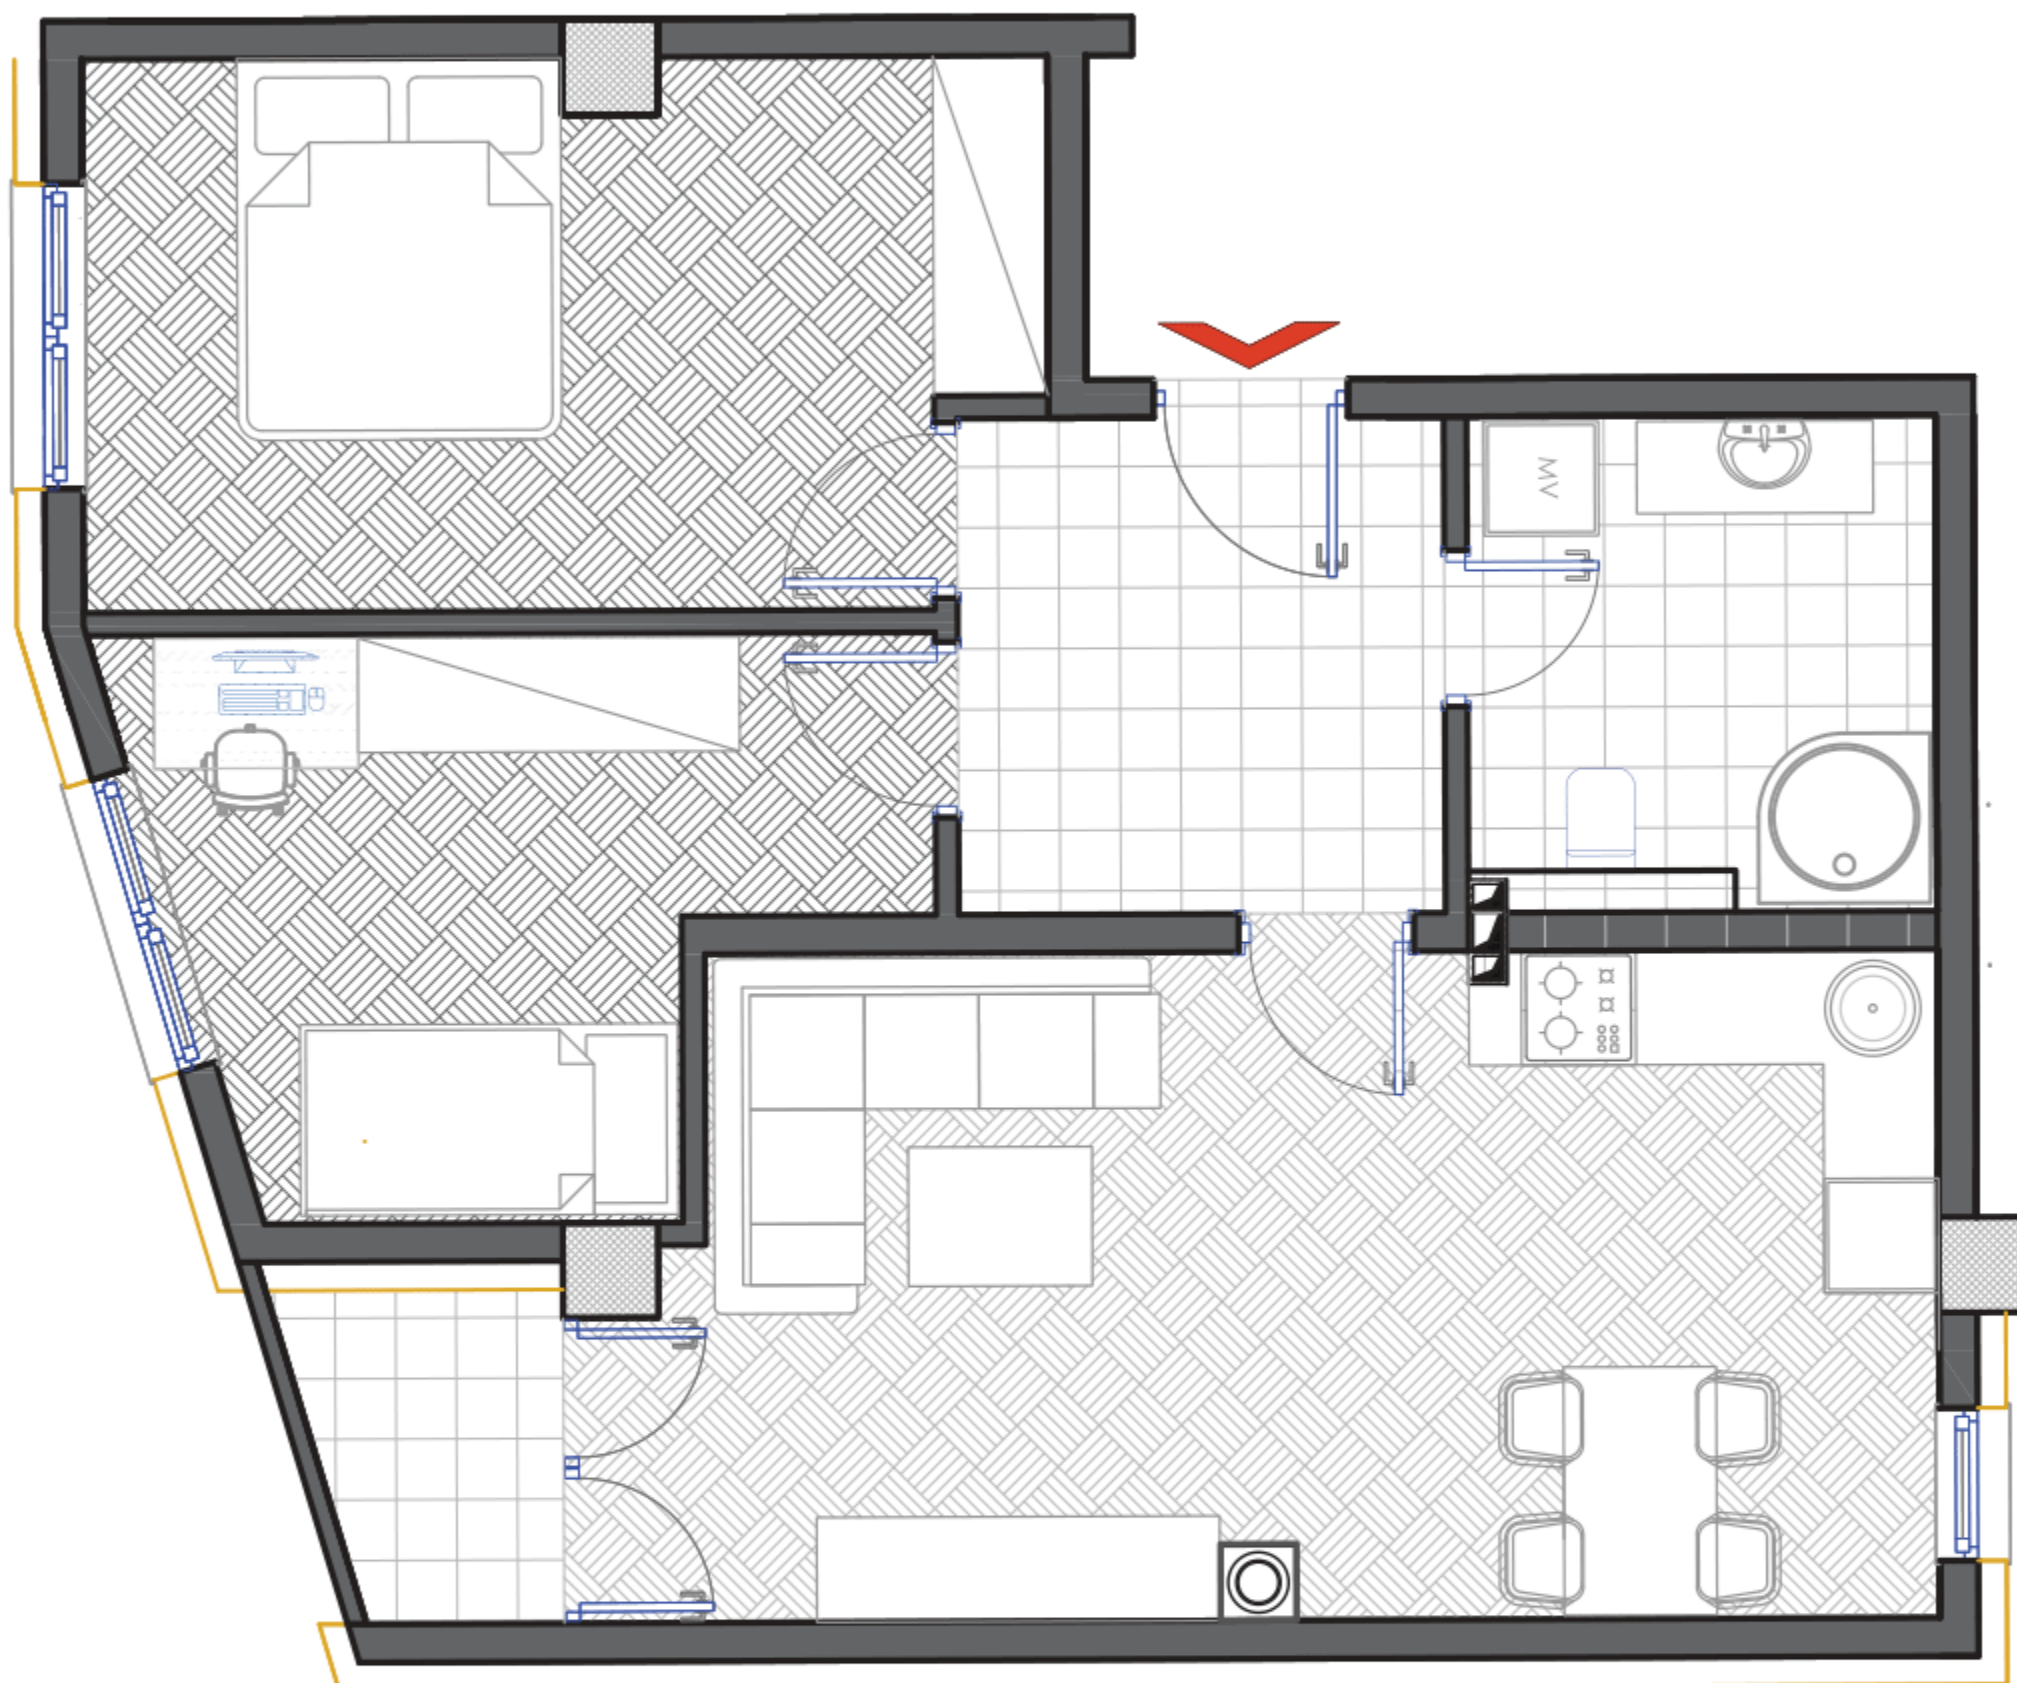

P = 45,23 m²

SADRŽAJ :

- 1. DNEVNI BORAVAK: 19,17m²
- 2. KUHINJA : 4,70 m²
- 3. SPAVAĆA SOBA : 10,49 m²
- 4. KUPATILO : 3,81 m²
- 5. HODNIK : 5,38 m²
- 6. LOĐA : 2,25 * 0,75 = 1,68m²

TREĆI SPRAT : STAN BR. 22

P = 43,83 m²

SADRŽAJ :

1. DNEVNI BORAVAK : 19,48 m²
2. KUHINJA : 4,37 m²
3. SPAVAĆA SOBA : 10,56 m²
4. KUPATILO : 3,64 m²
5. HODNIK : 4,13 m²
6. LOĐA : 2,20 * 0,75 = 1.65 m²

TREĆI SPRAT : STAN BR. 23

P = 41,92 m²

SADRŽAJ :

1. DNEVNI BORAVAK : 11,51 m²
2. TRPEZARIJA : 4,03 m²
3. KUHINJA : 5,98 m²
4. SPAVAĆA SOBA : 10,77 m²
5. KUPATILO : 4,02 m²
6. HODNIK : 3,77 m²
7. LOĐA : 2,46 * 0,75 = 1,84 m²

TREĆI SPRAT : STAN BR. 24

P = 62,91 m²

SADRŽAJ :

1. DNEVNI BORAVAK : 14,50 m²
2. KUHUNJA I TRPEZARIJA: 8,63 m²
3. KUPATILO: 5,40 m²
4. HODNIK: 6,63 m²
5. SPAVAĆA SOBA : 14,00 m²
6. DJEČIJA SOBA : 11,06 m²
7. LOĐA : 2,67 * 0,75 = 2,00 m²