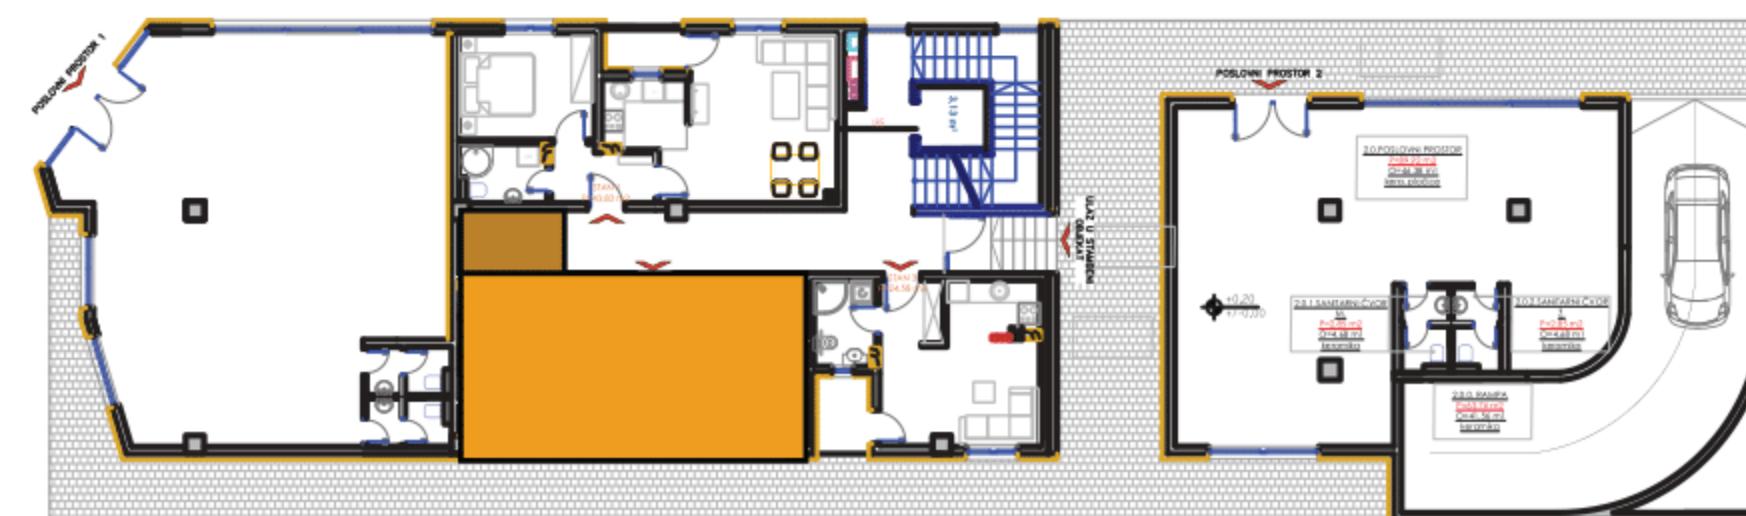

SADRŽAJ :

1. DNEVNI BORAVAK : 14,65 m²
2. KUHINJA : 6,78 m²
3. SPAVAĆA SOBA : 10,49 m²
5. KUPATILO : 4,30 m²
6. HODNIK : 4,62 m²
7. LOĐA : 2,51 * 0,75 = 1,88 m²