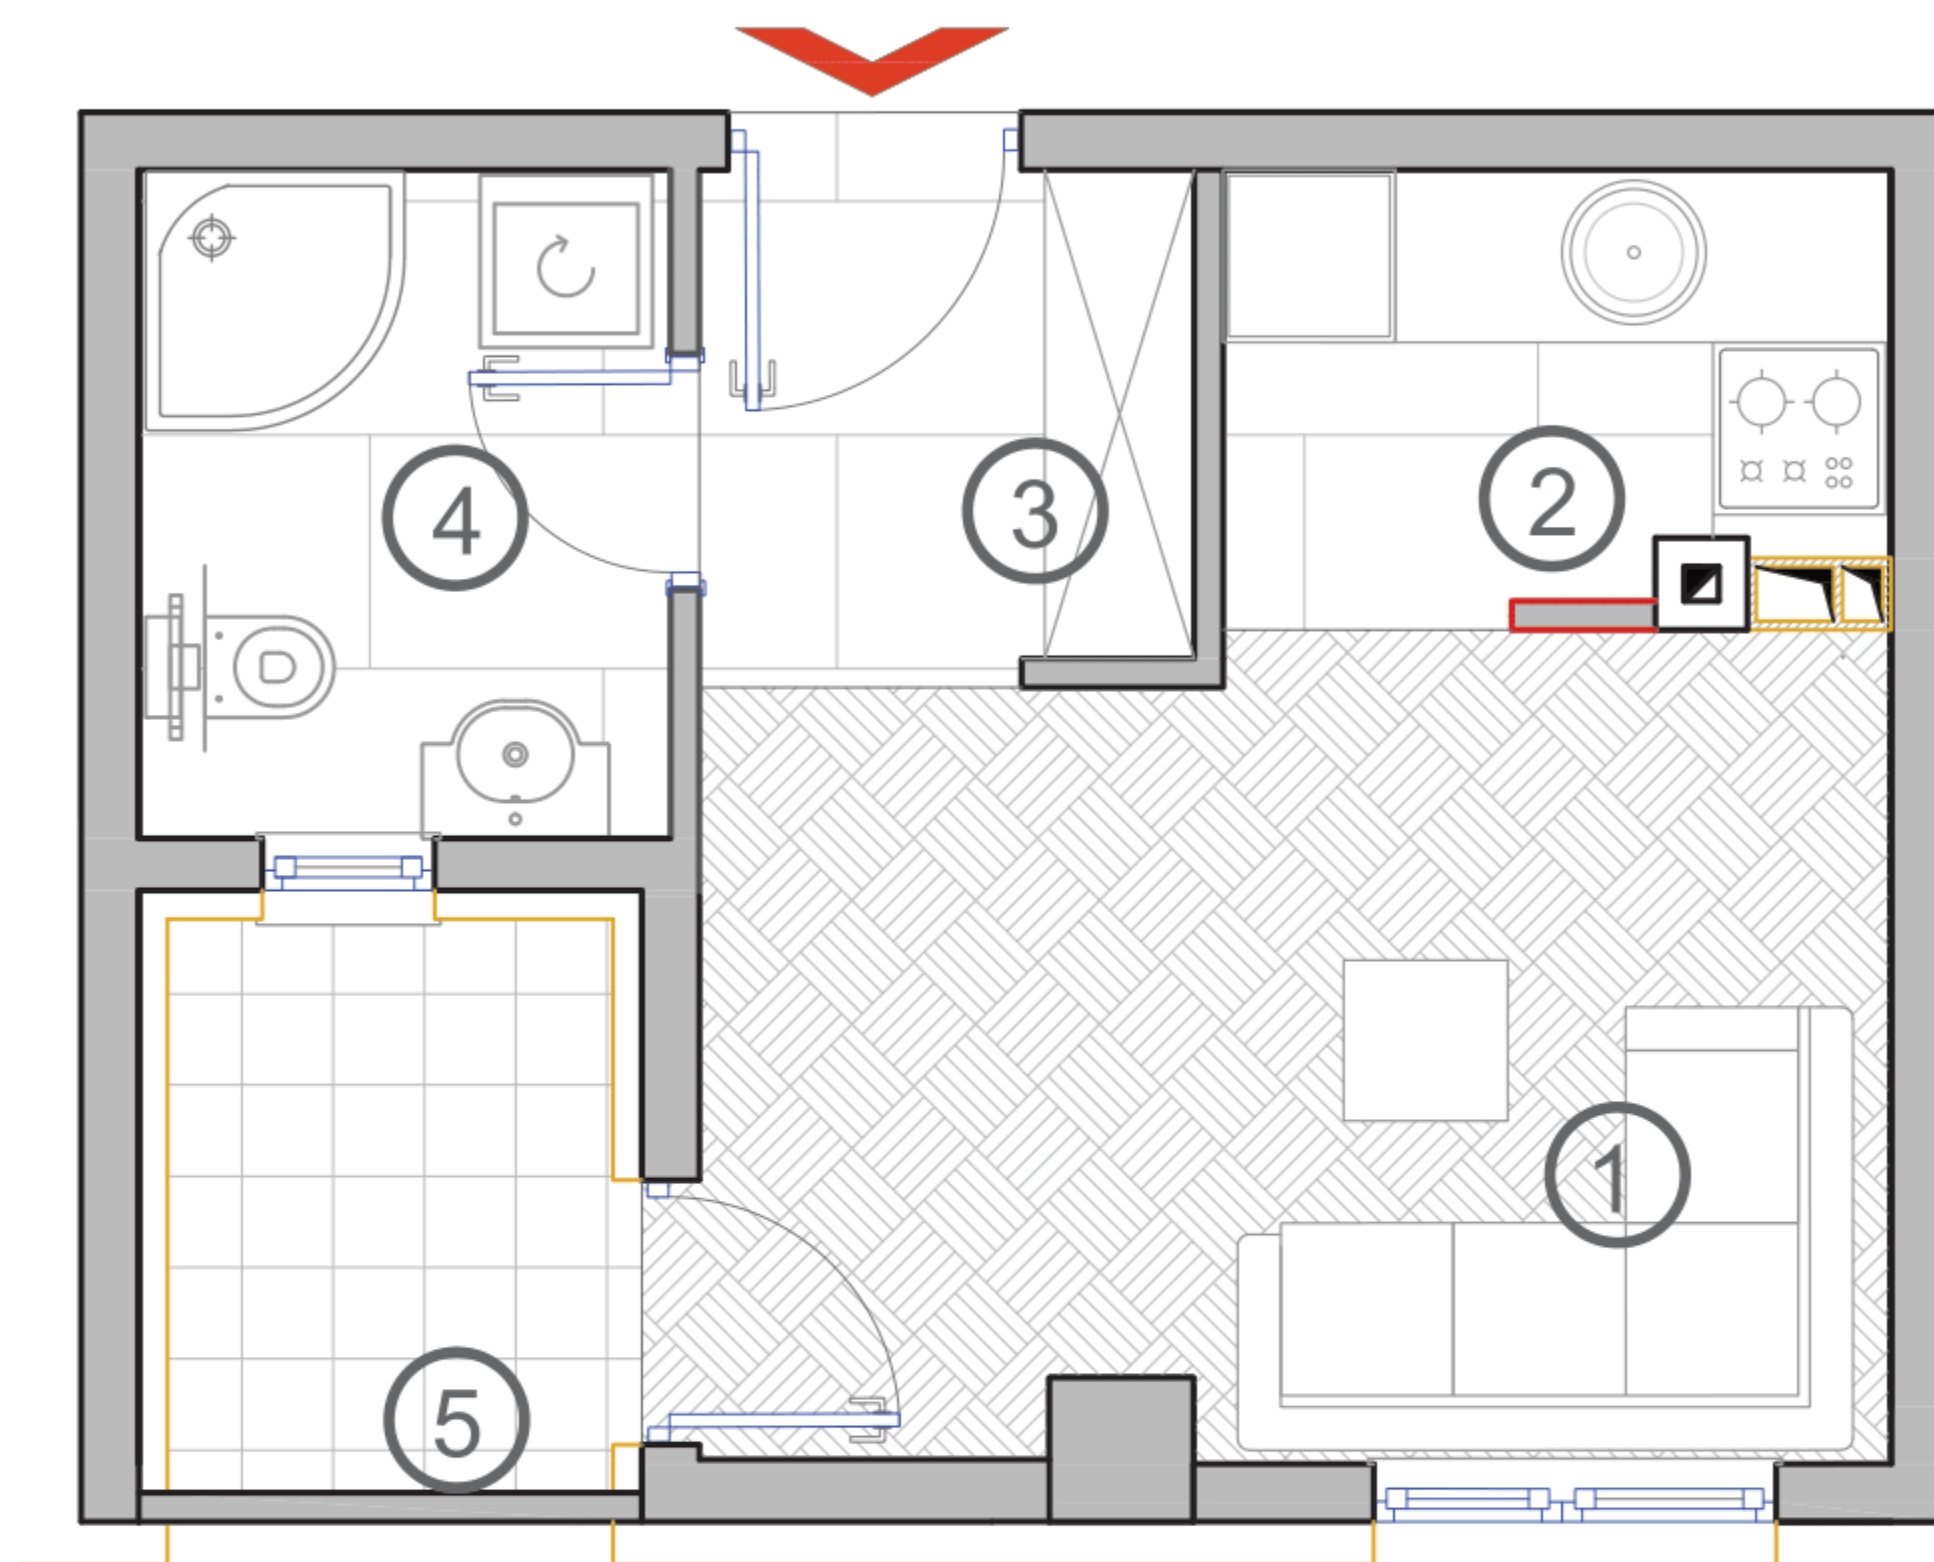

ČETVRTI SPRAT : STAN BR. 33

P = 39,05 m²

SADRŽAJ :

1. DNEVNI BORAVAK : 12,85 m²
2. KUHINJA I TRPEZARIJA : 7,36 m²
3. HODNIK : 4,02 m²
4. KUPATILO : 3,71 m²
5. SPAVAĆA SOBA : 10,02 m²
6. LOĐA : 2,28 * 0,75 = 1,71 m²

ČETVRTI SPRAT : STAN BR. 34

P = 39,05 m²

SADRŽAJ :

- 1. DNEVNI BORAVAK : 12,85 m²
- 2. KUHINJA I TRPEZARIJA : 6,78 m²
- 3. HODNIK : 4,02 m²
- 4. KUPATILO : 3,71 m²
- 5. SPAVAĆA SOBA : 9,81 m²
- 6. LOĐA : 2,51 * 0,75 = 1,88 m²

ČETVRTI SPRAT : STAN BR. 35

P = 24,58 m²

SADRŽAJ :

- 1. DNEVNI BORAVAK : 12,11 m²
- 2. KUHINJA : 3,68 m²
- 3. HODNIK : 2,90 m²
- 4. KUPATILO : 3,71 m²
- 5. LOĐA : 2,91 * 0,75 = 2,18 m²

ČETVRTI SPRAT : STAN BR. 36

P = 37,96 m²

SADRŽAJ :

- 1.DNEVNI BORAVAK : 12,98 m²
- 2.KUHINJA I TRPEZARIJA : 6,10 m²
- 3.HODNIK: 3,31 m²
- 4.KUPATILO : 3,48 m²
- 5.SPAVAĆA SOBA : 10,03 m²
- 6.LOĐA : 2,75 * 0,75 = 2,06 m²

PRIZEMLJE : POSLOVNI PROSTOR 1