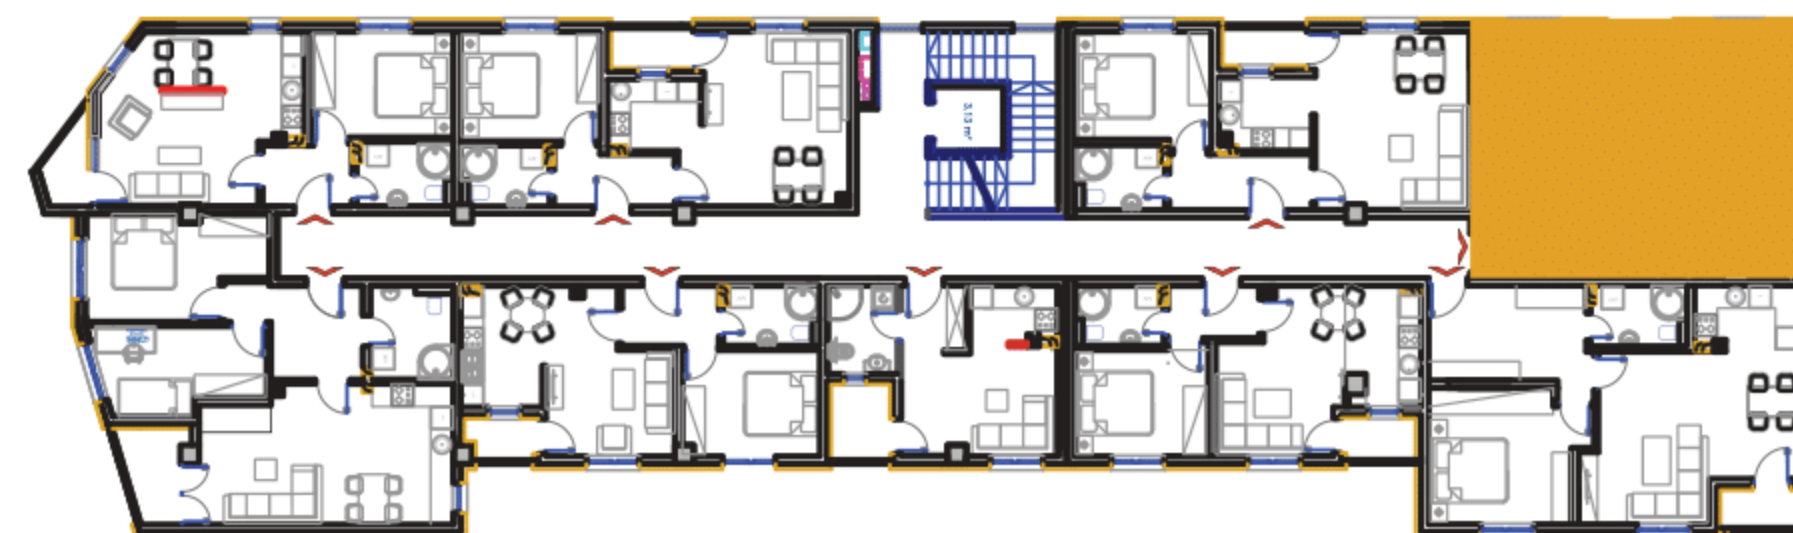

P = 59,25 m²

SADRŽAJ :

- 1.DNEVNI BORAVAK : 20,11 m²
- 2.KUHINJA : 4,89 m²
- 3.KUPATILO : 4,71 m²
- 4.HODNIK: 8,00 m²
- 5.DJEČIJA SOBA : 9,54 m²
- 6.SPAVAĆA SOBA : 10,03 m²
- 7.LOĐA : 2,63 * 0,75 = 1,97 m²

DRUGI SPRAT : STAN BR. 20

P = 49,92 m²

SADRŽAJ :

1. DNEVNI BORAVAK : 19,37 m²
2. KUHINJA : 6,01 m²
3. SPAVAĆA SOBA : 13,38 m²
4. KUPATILO : 3,91 m²
5. HODNIK : 6,45 m²
6. LOĐA : 3,19 * 0,75 = 1,44 m²

DRUGI SPRAT : STAN BR. 21