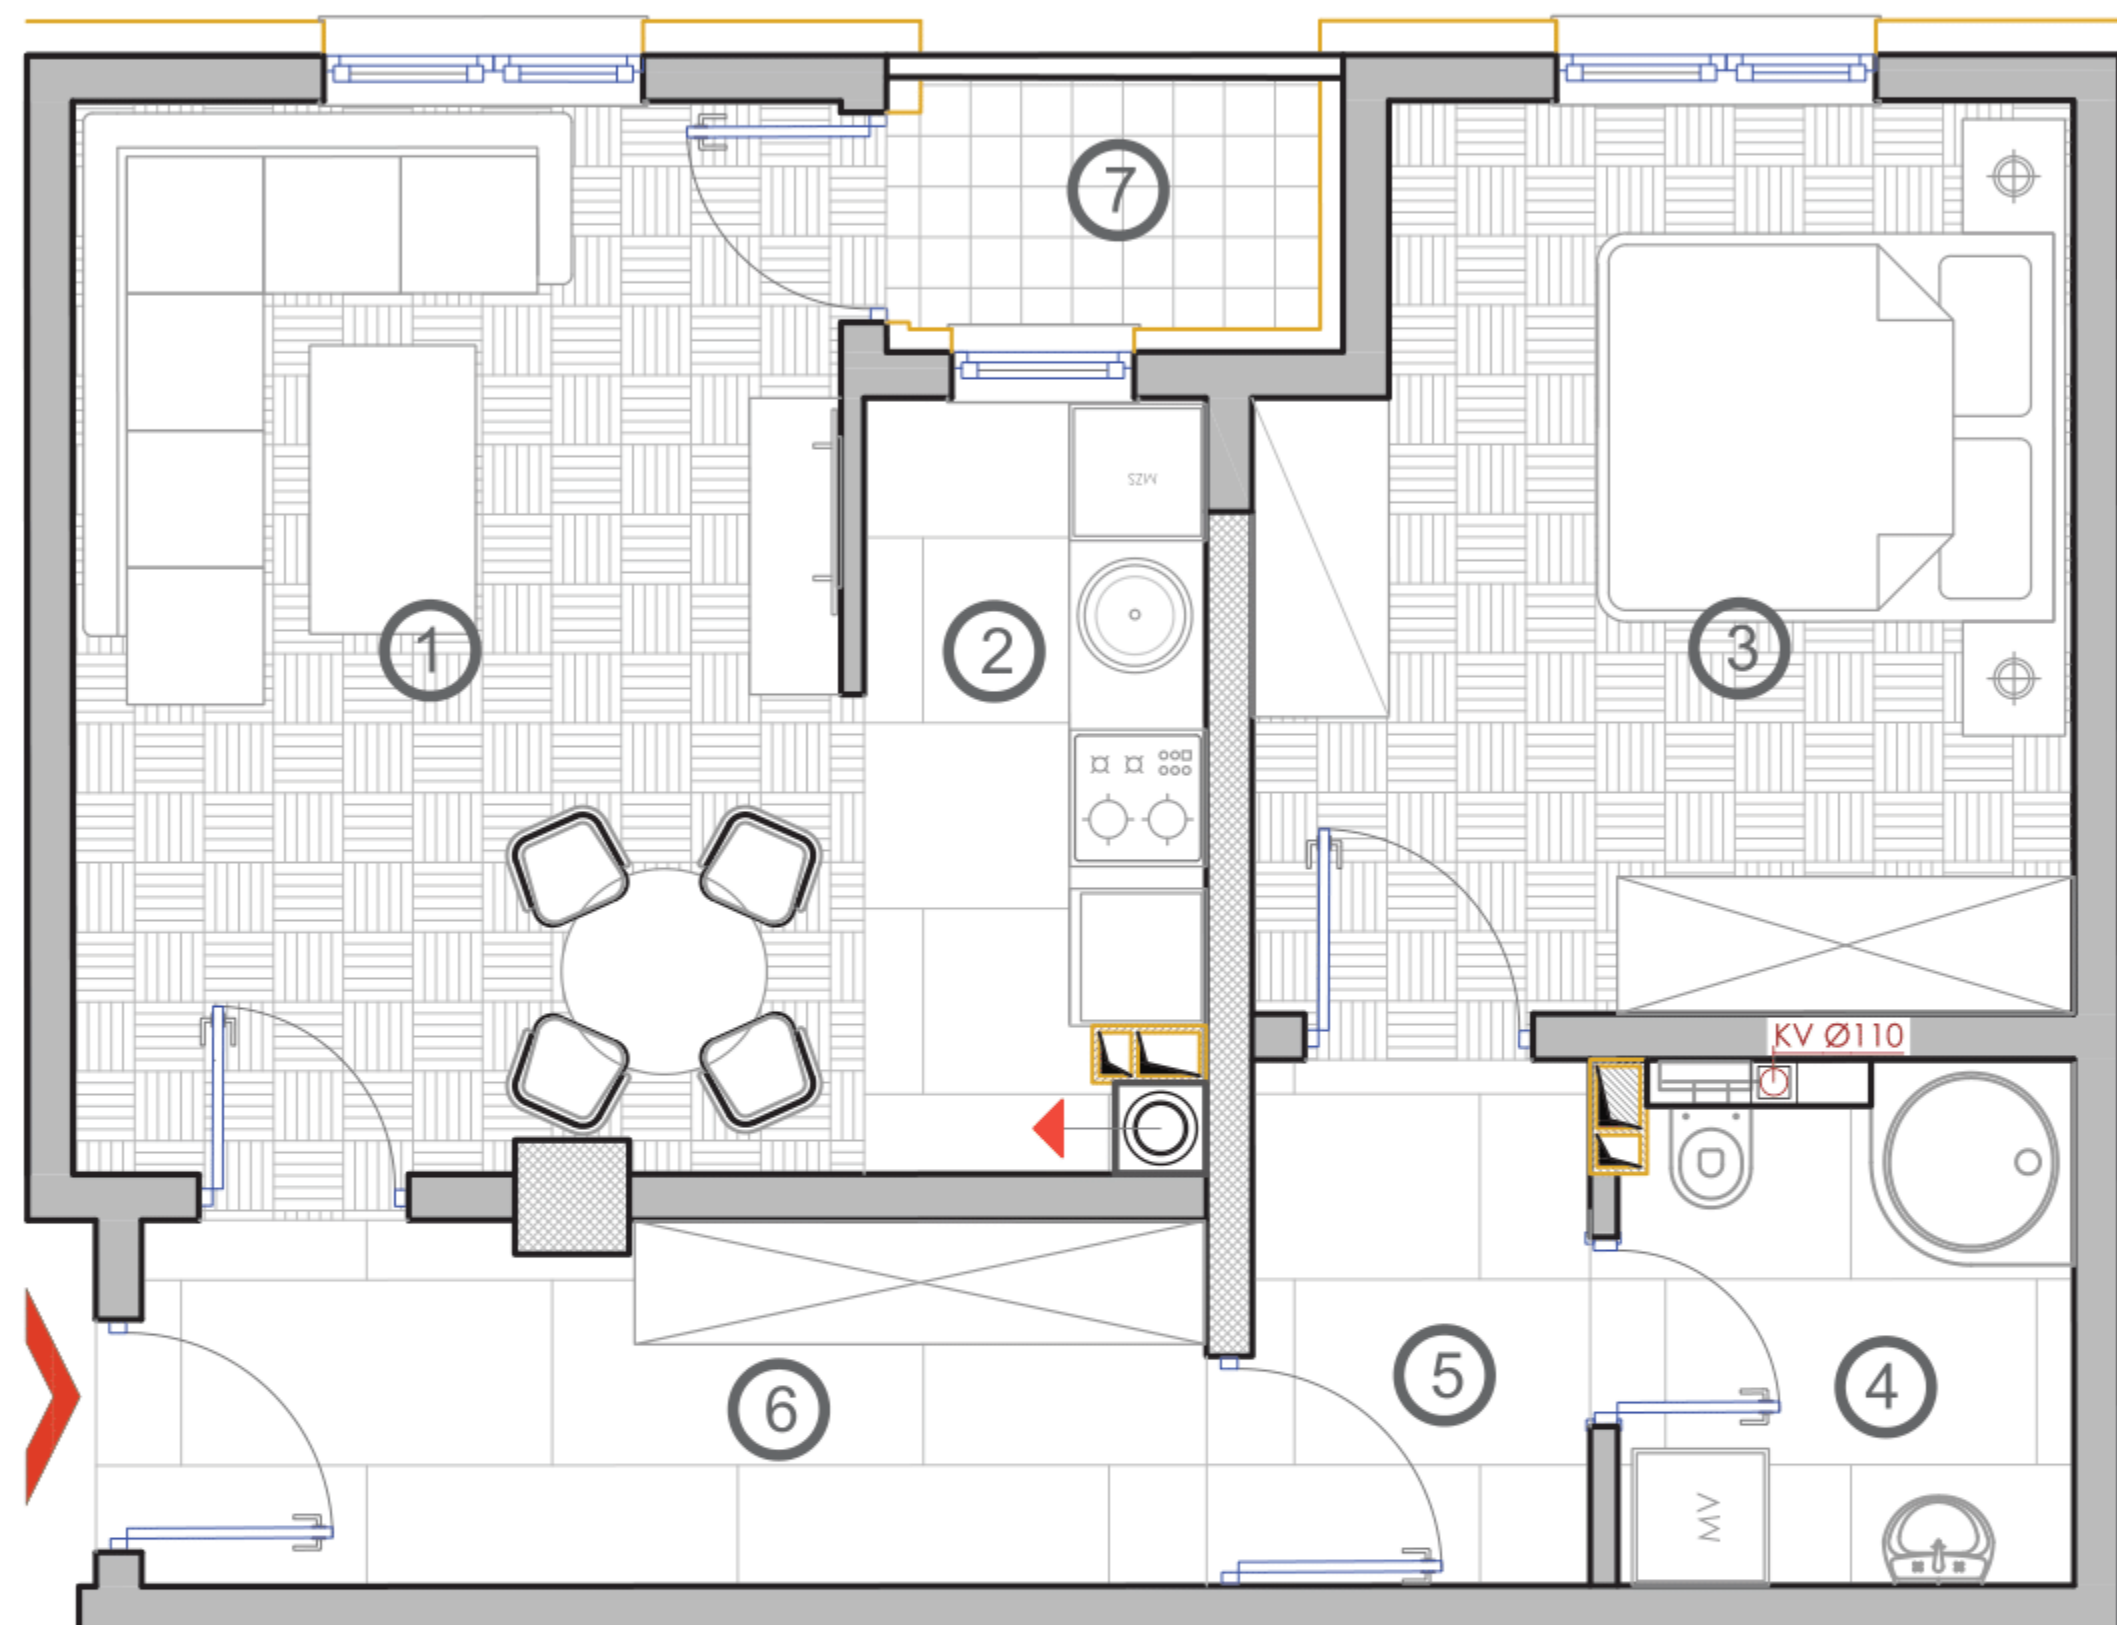

P = 37,96 m²

SADRŽAJ :

1. DNEVNI BORAVAK : 12,98 m²
2. KUHINJA I TRPEZARIJA : 6,10 m²
3. HODNIK : 3,31 m²
4. KUPATILO : 3,48 m²
5. SPAVAĆA SOBA : 10,03 m²
6. LOĐA : 2,75 * 0,75 = 2,06 m²

TREĆI SPRAT : STAN BR. 28

P = 59,25 m²

SADRŽAJ :

- 1.DNEVNI BORAVAK : 20,11 m²
- 2.KUHINJA : 4,89 m²
- 3.KUPATILO : 4,71 m²
- 4.HODNIK: 8,00 m²
- 5.DJEČIJA SOBA : 9,54 m²
- 6.SPAVAĆA SOBA : 10,03 m²
- 7.LOĐA : 2,63 * 0,75 = 1,97 m²

TREĆI SPRAT : STAN BR. 29

P = 49,92 m²

SADRŽAJ :

- 1. DNEVNI BORAVAK : 14,35 m²
- 2. KUHINJA : 5,10 m²
- 3. SPAVAĆA SOBA : 13,62 m²
- 4. KUPATILO : 4,53 m²
- 5. HODNIK : 7,48 m²
- 6. HODNIK 2 : 3,47 m²
- 7. LOĐA : 1,92 * 0,75 = 1,44 m²