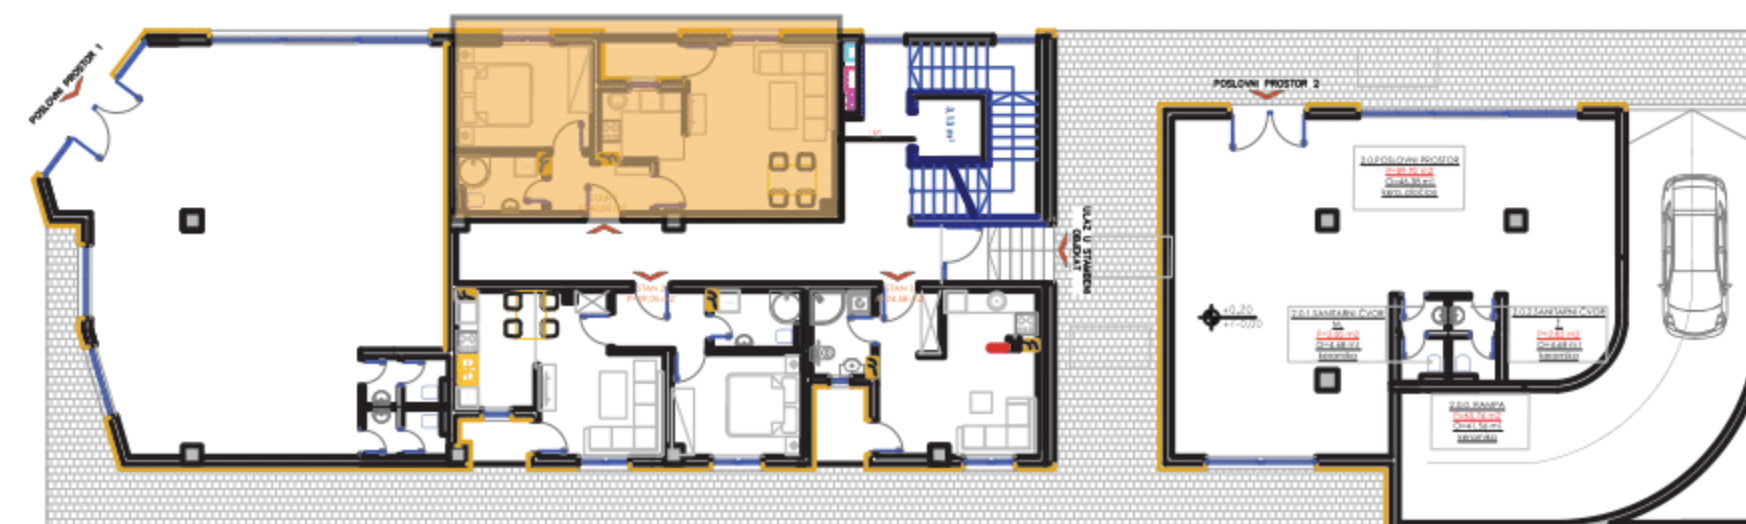

PRIZEMLJE : STAN BR. 1

P = 43,83 m²

SADRŽAJ :

1. DNEVNI BORAVAK : 19,48 m²
2. KUHINJA : 4,37 m²
3. SPAVAĆA SOBA : 10,56 m²
4. KUPATILO : 3,64 m²
5. HODNIK : 4,13 m²
6. LOĐA : 2,20 * 0,75 = 1.65 m²

PRIZEMLJE : STAN BR. 2