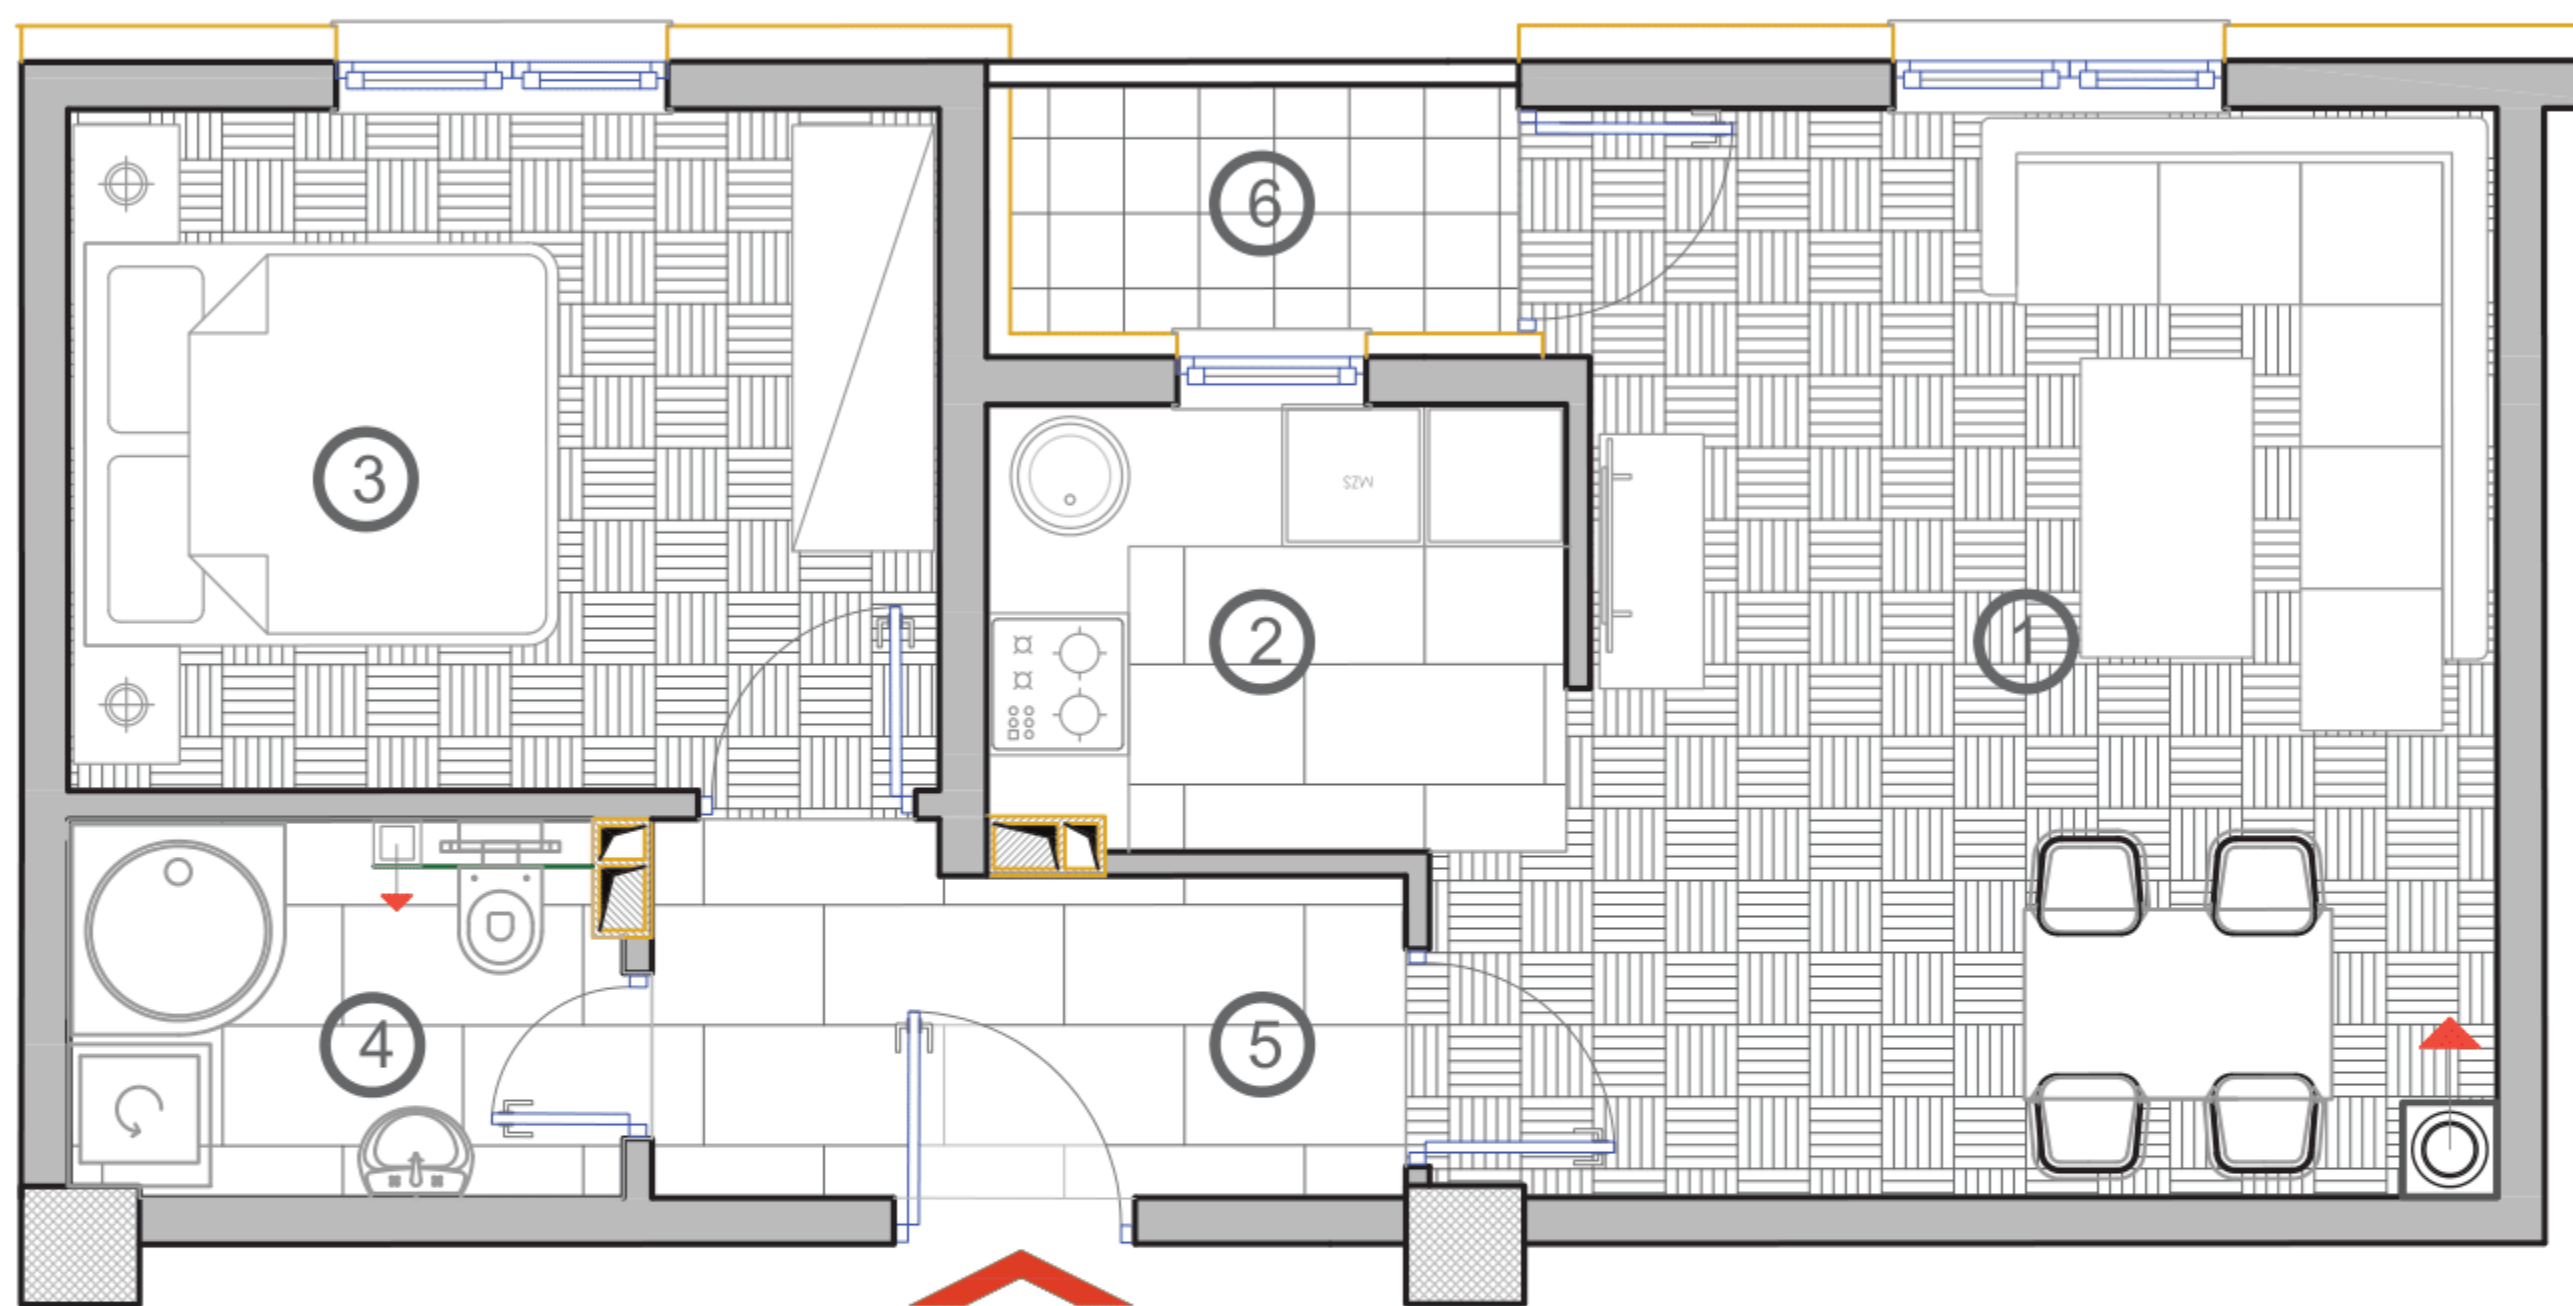

SADRŽAJ :

1. DNEVNI BORAVAK : 20,11 m²
2. KUHINJA : 4,89 m²
3. KUPATILO : 4,71 m²
4. HODNIK : 8,00 m²
5. DJEČIJA SOBA : 9,54 m²
6. SPAVAĆA SOBA : 10,03 m²
7. LOĐA : 2,63 * 0,75 = 1,97 m²

PRVI SPRAT : STAN BR. 11

P = 49,92 m²

SADRŽAJ :

- 1. DNEVNI BORAVAK : 19,37 m²
- 2. KUHINJA : 6,01 m²
- 3. SPAVAĆA SOBA : 13,38 m²
- 4. KUPATILO : 3,91 m²
- 5. HODNIK : 6,45 m²
- 6. LOĐA : 3,19 * 0,75 = 1,44 m²

PRVI SPRAT : STAN BR. 12

P = 45,23 m²

SADRŽAJ :

- 1. DNEVNI BORAVAK : 19,17m²
- 2. KUHINJA : 4,70 m²
- 3. SPAVAĆA SOBA : 10,49 m²
- 4. KUPATILO : 3,81 m²
- 5. HODNIK : 5,38 m²
- 6. LOĐA : 2,25 * 0,75 = 1,68m²

SADRŽAJ :

- 1. DNEVNI BORAVAK : 19,48 m²
- 2. KUHINJA : 4,37 m²
- 3. SPAVAĆA SOBA : 10,56 m²
- 4. KUPATILO : 3,64 m²
- 5. HODNIK : 4,13 m²
- 6. LOĐA : 2,20 * 0,75 = 1.65 m²