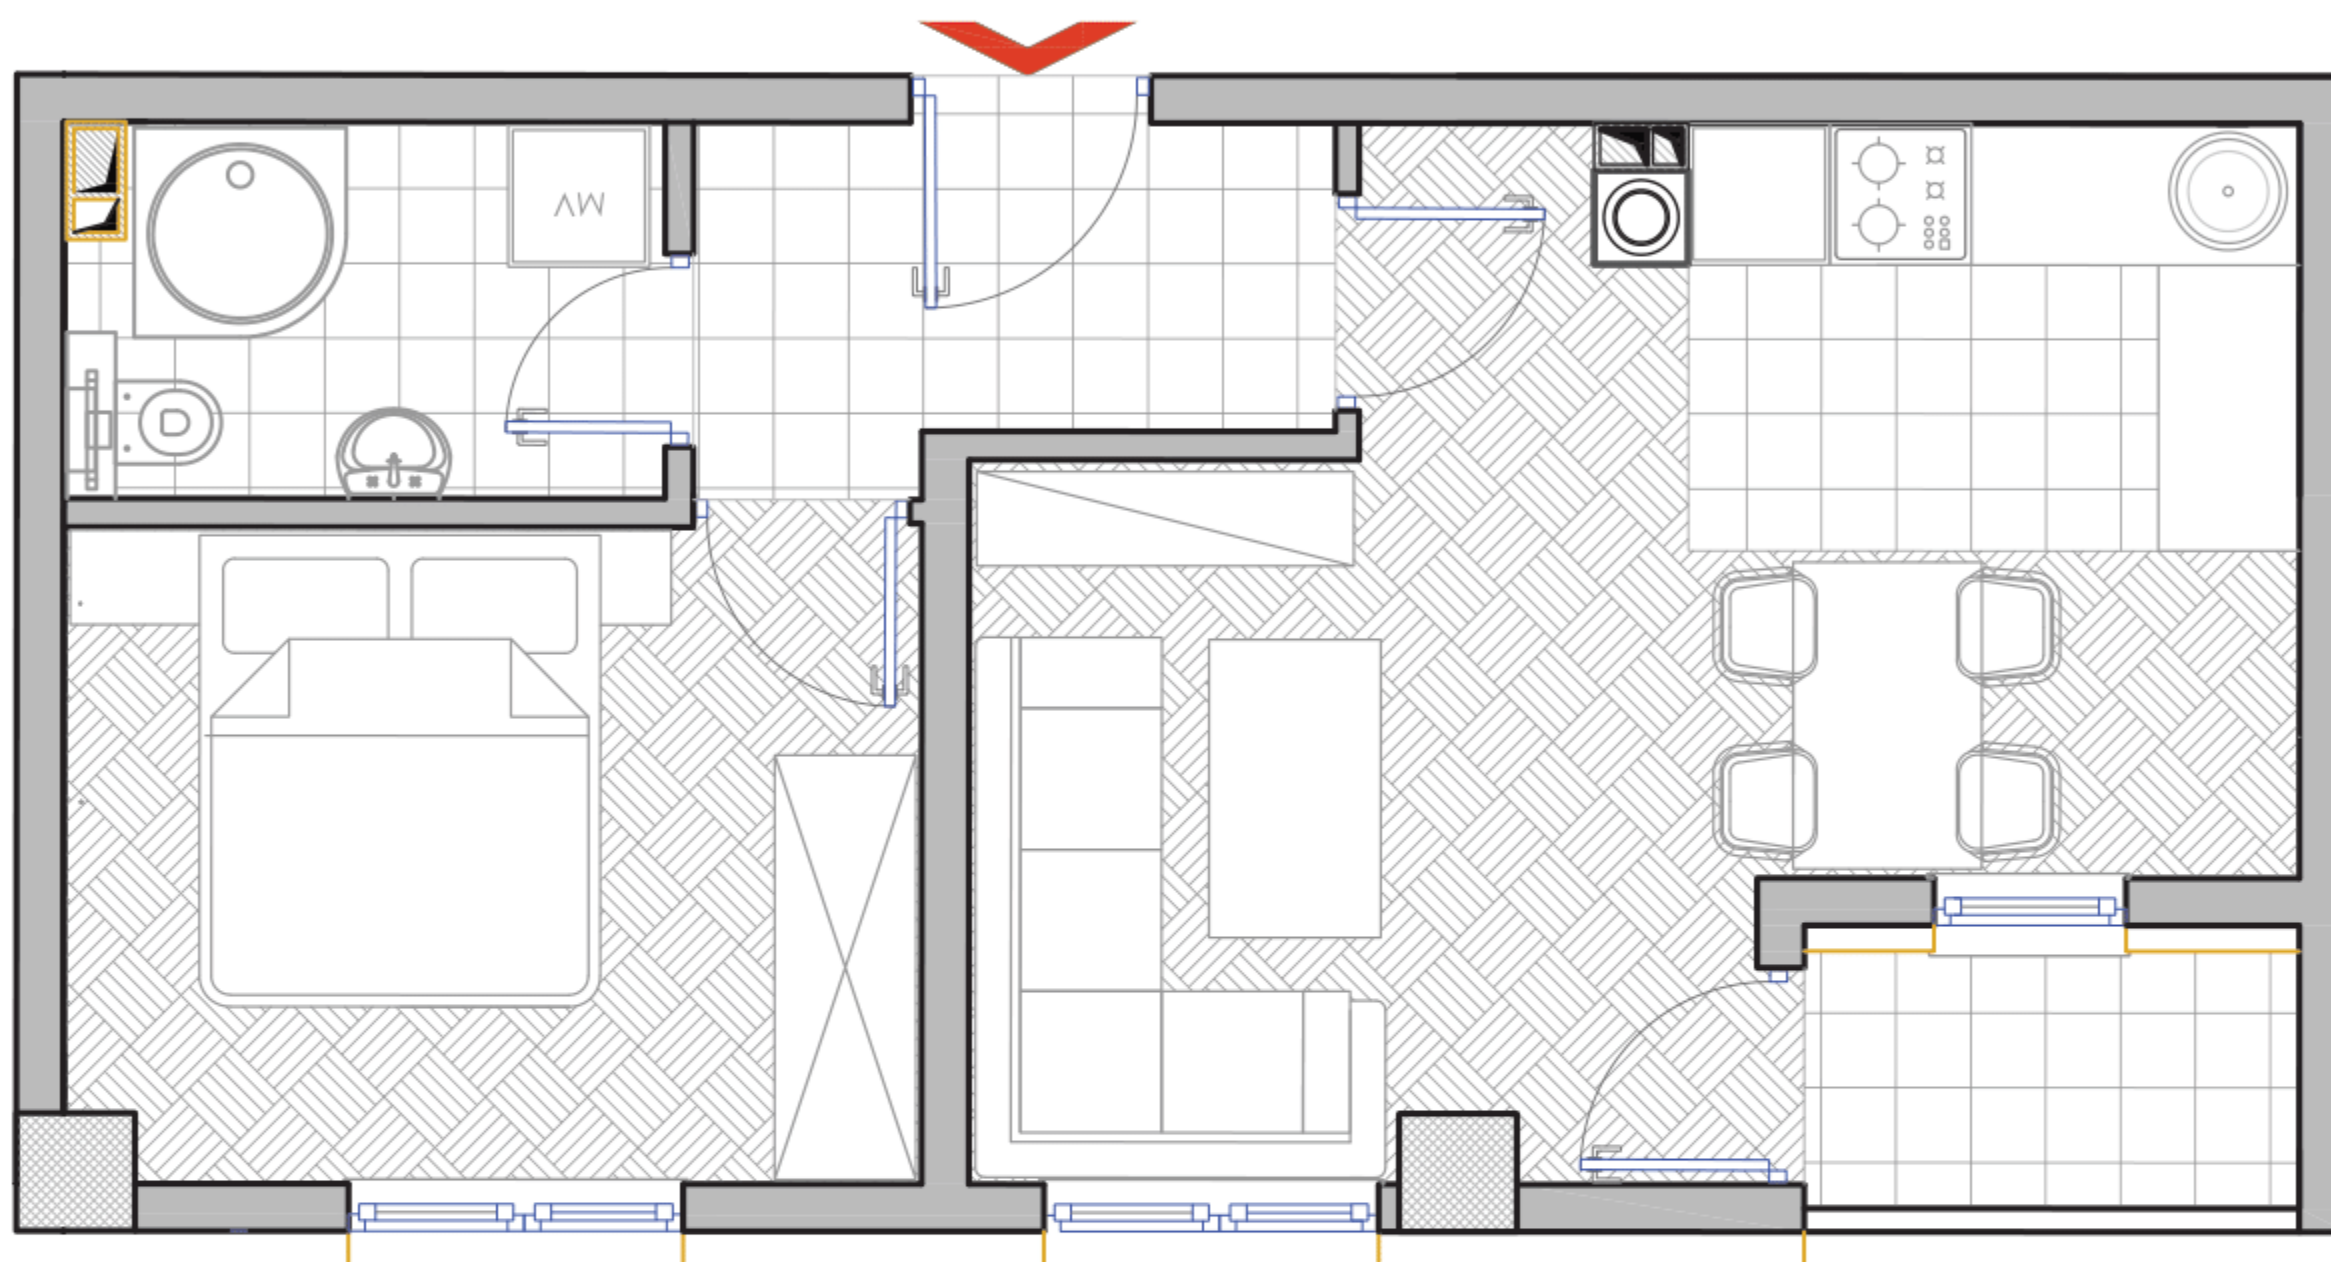

SADRŽAJ :

1. DNEVNI BORAVAK : 11,51 m²
2. TRPEZARIJA : 4,03 m²
3. KUHINJA : 5,98 m²
4. SPAVAĆA SOBA : 10,77 m²
5. KUPATILO : 4,02 m²
6. HODNIK : 3,77 m²
7. LOĐA : 2,46 * 0,75 = 1,84 m²

TREĆI SPRAT : STAN BR. 24

P = 62,91 m²

SADRŽAJ :

1. DNEVNI BORAVAK : 14,50 m²
2. KUHUNJA I TRPEZARIJA: 8,63 m²
3. KUPATILO: 5,40 m²
4. HODNIK: 6,63 m²
5. SPAVAĆA SOBA : 14,00 m²
6. DJEČIJA SOBA : 11,06 m²
7. LOĐA : 2,67 * 0,75 = 2,00 m²

TREĆI SPRAT : STAN BR. 25

P = 39,05 m²

SADRŽAJ :

1. DNEVNI BORAVAK : 12,85 m²
2. KUHINJA I TRPEZARIJA : 7,36 m²
3. HODNIK : 4,02 m²
4. KUPATILO : 3,71 m²
5. SPAVAĆA SOBA : 10,02 m²
6. LOĐA : 2,28 * 0,75 = 1,71 m²

TREĆI SPRAT : STAN BR. 26

P = 24,58 m²

SADRŽAJ :

- 1. DNEVNI BORAVAK : 12,11 m²
- 2. KUHINJA : 3,68 m²
- 3. HODNIK : 2,90 m²
- 4. KUPATILO : 3,71 m²
- 5. LOĐA : 2,91 * 0,75 = 2,18 m²

TREĆI SPRAT : STAN BR. 27