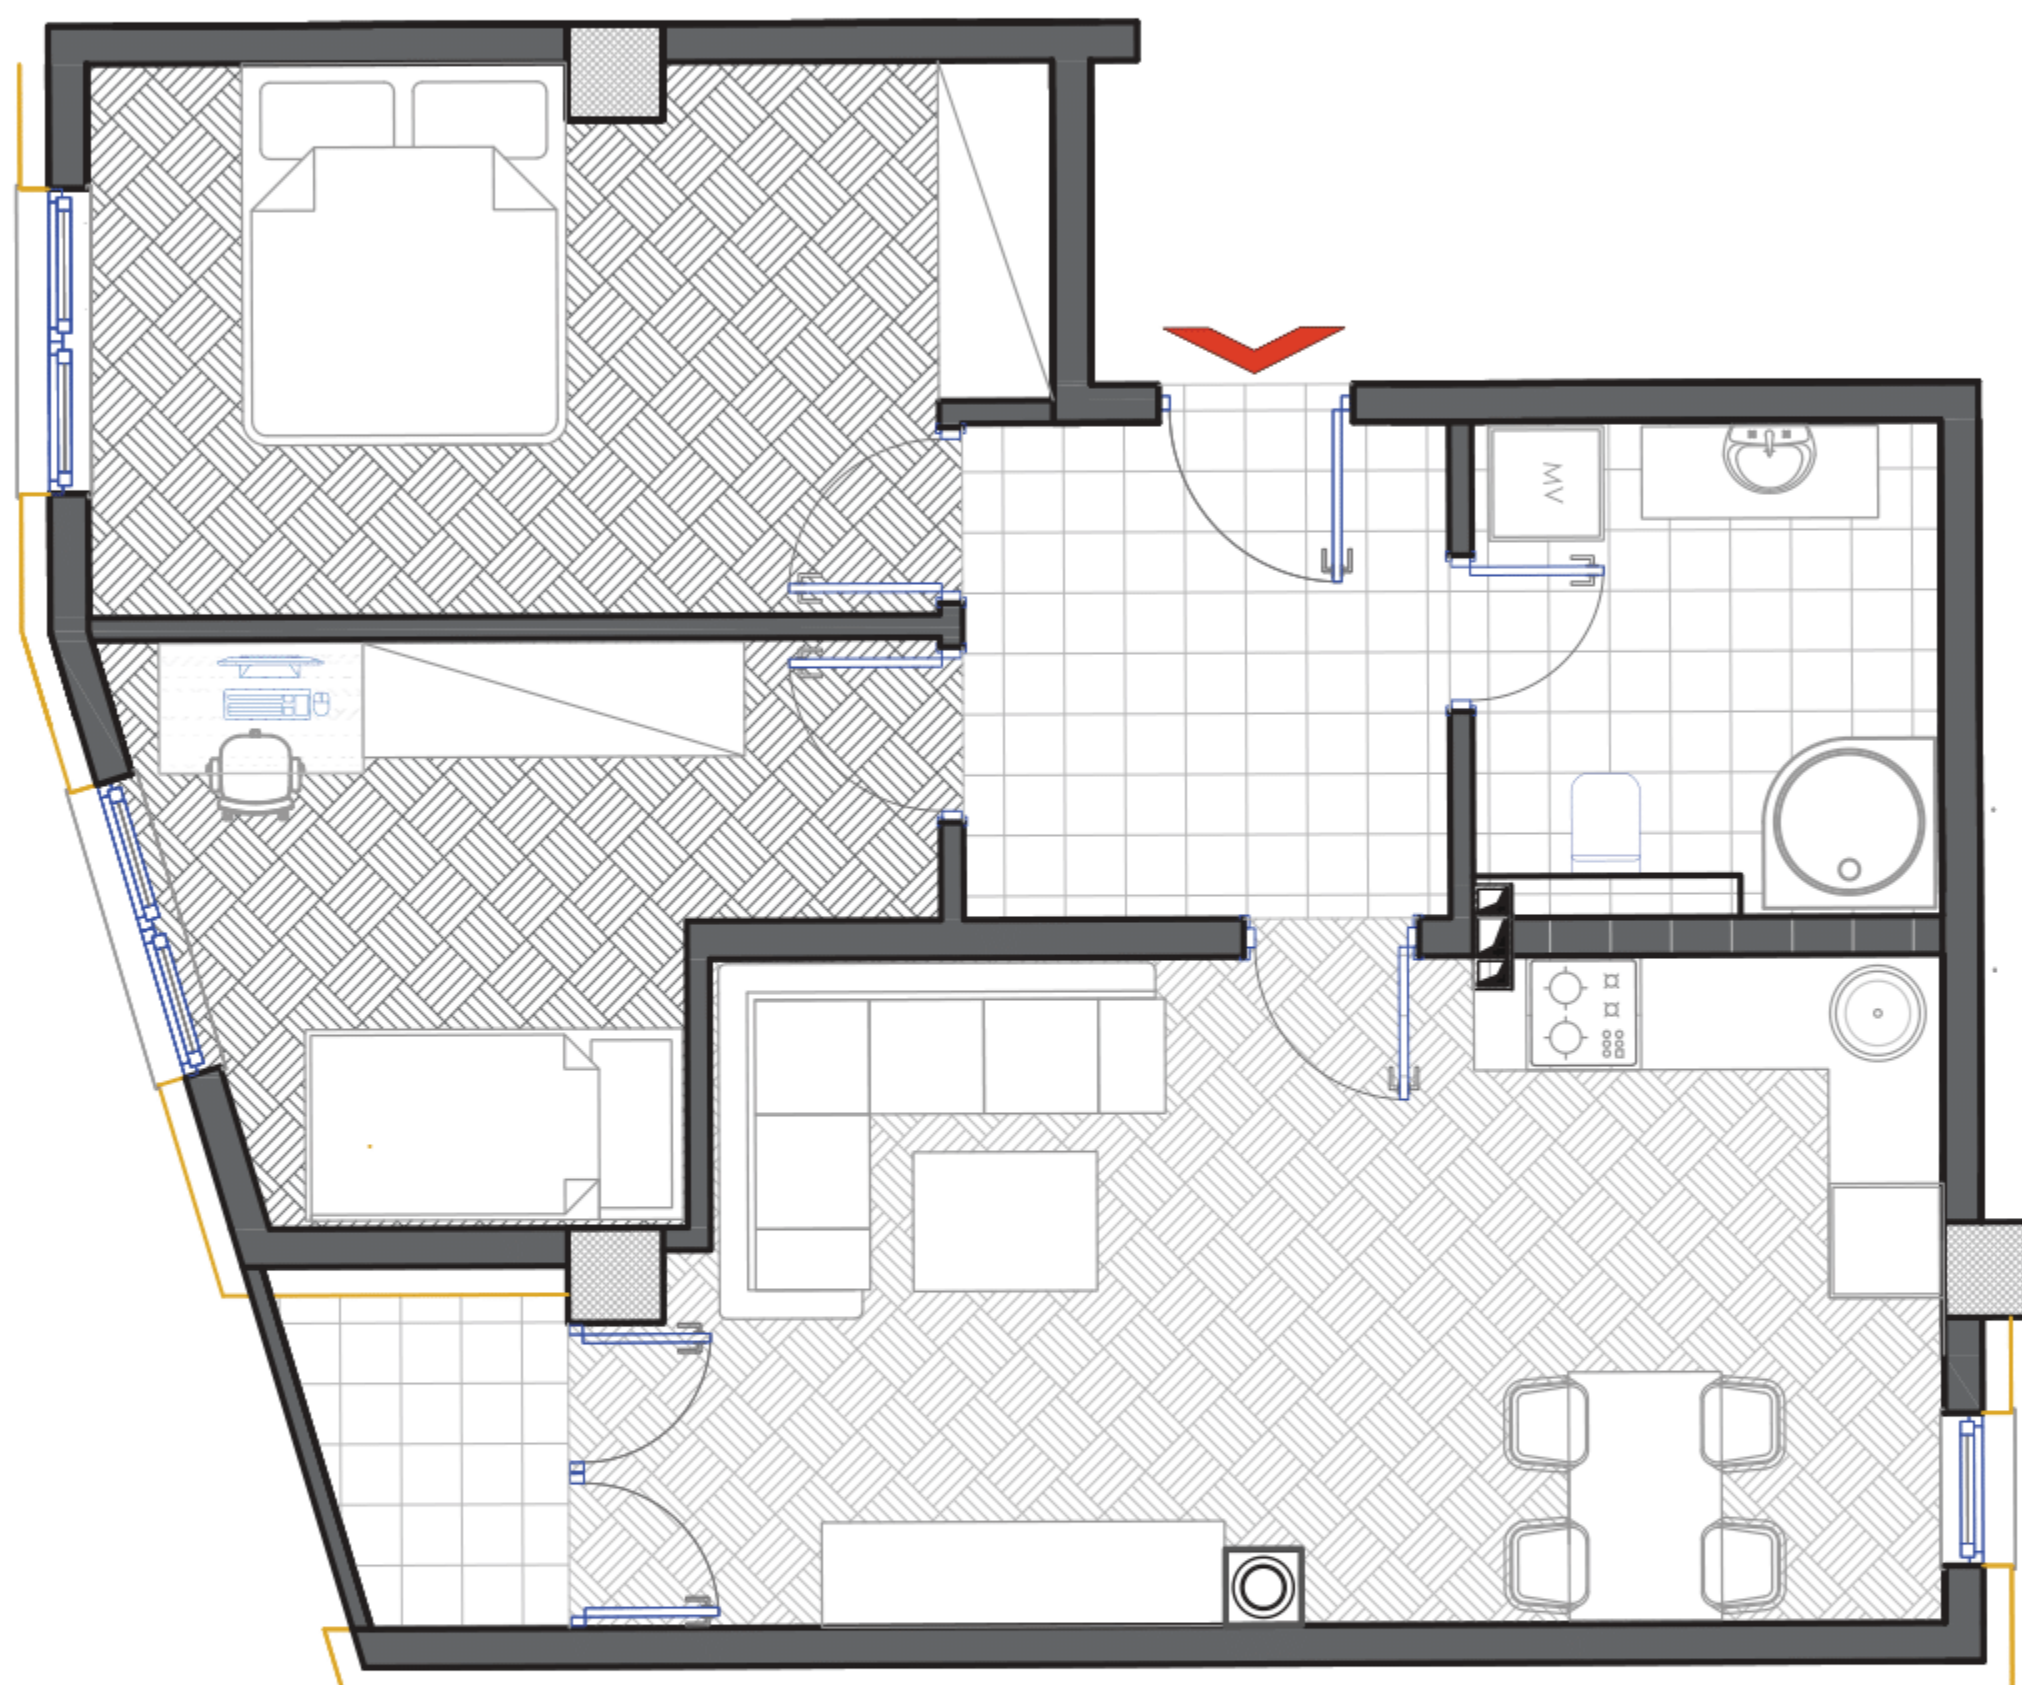

P = 45,23 m²

SADRŽAJ :

- 1. DNEVNI BORAVAK : 19,17m²
- 2. KUHINJA : 4,70 m²
- 3. SPAVAĆA SOBA : 10,49 m²
- 4. KUPATILO : 3,81 m²
- 5. HODNIK : 5,38 m²
- 6. LOĐA : 2,25 * 0,75 = 1,68m²

SADRŽAJ :

- 1. DNEVNI BORAVAK : 19,48 m²
- 2. KUHINJA : 4,37 m²
- 3. SPAVAĆA SOBA : 10,56 m²
- 4. KUPATILO : 3,64 m²
- 5. HODNIK : 4,13 m²
- 6. LOĐA : 2,20 * 0,75 = 1.65 m²

DRUGI SPRAT : STAN BR. 14

P = 41,92 m²

SADRŽAJ :

1. DNEVNI BORAVAK : 11,51 m²
2. TRPEZARIJA : 4,03 m²
3. KUHINJA : 5,98 m²
4. SPAVAĆA SOBA : 10,77 m²
5. KUPATILO : 4,02 m²
6. HODNIK : 3,77 m²
7. LOĐA : 2,46 * 0,75 = 1,84 m²

DRUGI SPRAT : STAN BR. 15

P = 62,91 m²

SADRŽAJ :

- 1.DNEVNI BORAVAK : 14,50 m²
- 2.KUHUNJA I TRPEZARIJA: 8,63 m²
- 3.KUPATILO: 5,40 m²
- 4.HODNIK: 6,63 m²
- 5.SPAVAĆA SOBA : 14.00m²
- 6.DJEČIJA SOBA : 11.06 m²
7. LOĐA : 2,67 * 0,75 = 2,00 m²

DRUGI SPRAT : STAN BR. 16

P = 39,05 m²

SADRŽAJ :

1. DNEVNI BORAVAK : 12,85 m²
2. KUHINJA I TRPEZARIJA : 7,36 m²
3. HODNIK : 4,02 m²
4. KUPATILO : 3,71 m²
5. SPAVAĆA SOBA : 10,02 m²
6. LOĐA : 2,28 * 0,75 = 1,71 m²