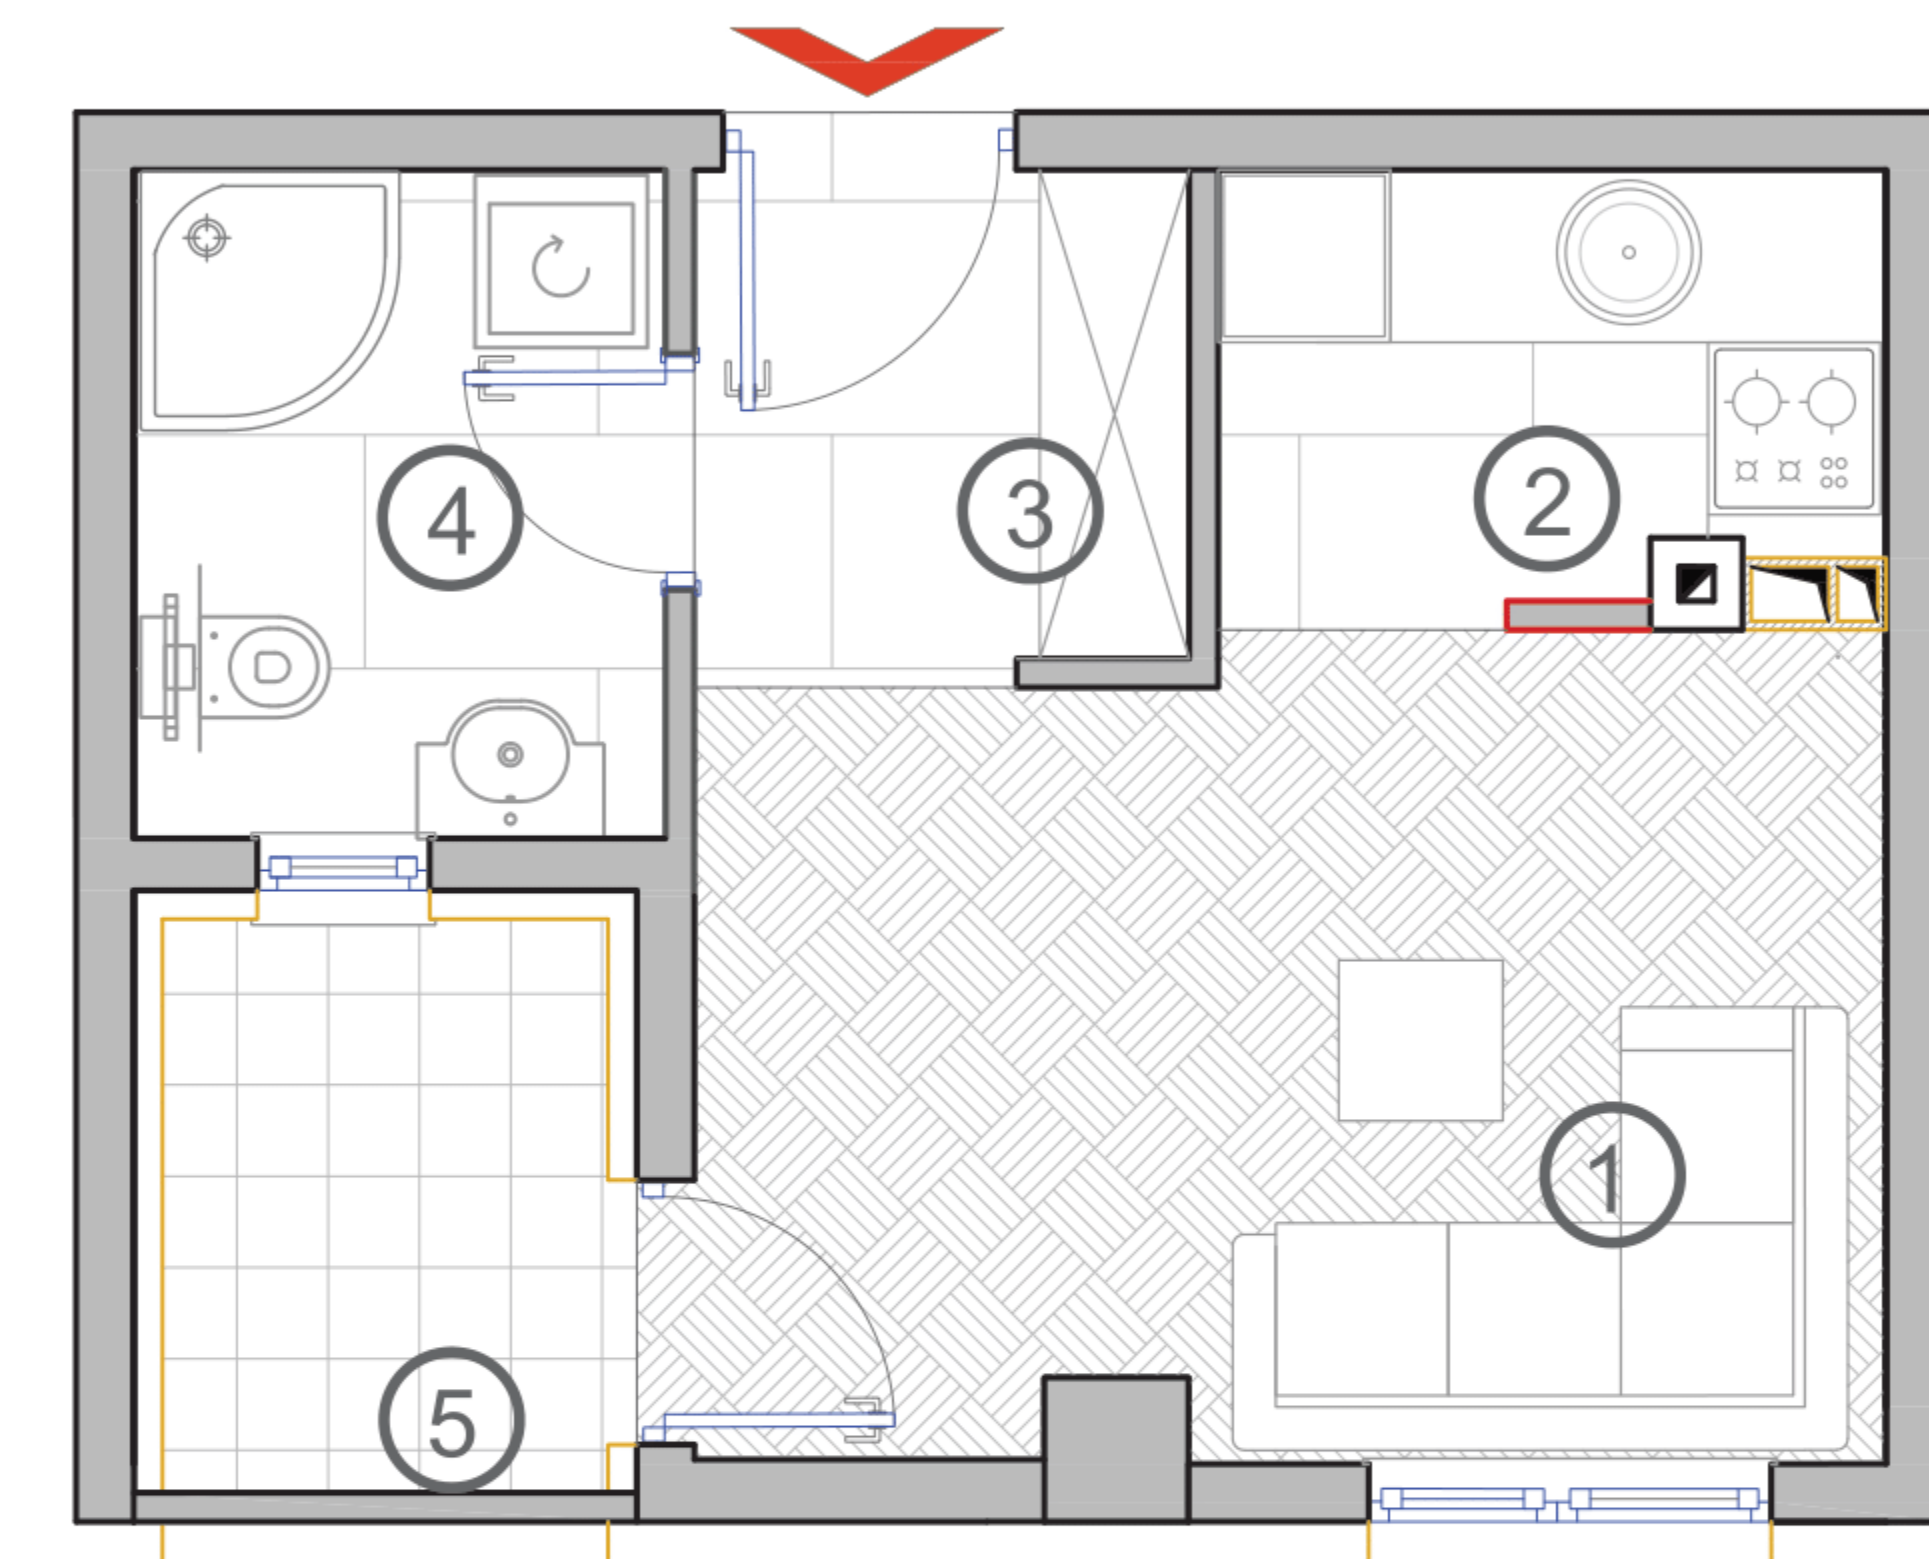

DRUGI SPRAT : STAN BR. 16

P = 39,05 m²

SADRŽAJ :

1. DNEVNI BORAVAK : 12,85 m²
2. KUHINJA I TRPEZARIJA : 7,36 m²
3. HODNIK : 4,02 m²
4. KUPATILO : 3,71 m²
5. SPAVAĆA SOBA : 10,02 m²
6. LOĐA : 2,28 * 0,75 = 1,71 m²

DRUGI SPRAT : STAN BR. 17

P = 24,58 m²

SADRŽAJ :

- 1.DNEVNI BORAVAK : 12,11 m²
- 2.KUHINJA : 3,68 m²
- 3.HODNIK: 2,90 m²
- 4.KUPATILO: 3,71 m²
- 5.LOĐA : 2,91* 0,75 = 2,18 m²

DRUGI SPRAT : STAN BR. 18

P = 37,96 m²

SADRŽAJ :

- 1. DNEVNI BORAVAK : 12,98 m²
- 2. KUHINJA I TRPEZARIJA : 6,10 m²
- 3. HODNIK : 3,31 m²
- 4. KUPATILO : 3,48 m²
- 5. SPAVAĆA SOBA : 10,03 m²
- 6. LOĐA : 2,75 * 0,75 = 2,06 m²

DRUGI SPRAT : STAN BR. 19

P = 59,25 m²

SADRŽAJ :

- 1.DNEVNI BORAVAK : 20,11 m²
- 2.KUHINJA : 4,89 m²
- 3.KUPATILO : 4,71 m²
- 4.HODNIK: 8,00 m²
- 5.DJEČIJA SOBA : 9,54 m²
- 6.SPAVAĆA SOBA : 10,03 m²
- 7.LOĐA : 2,63 * 0,75 = 1,97 m²