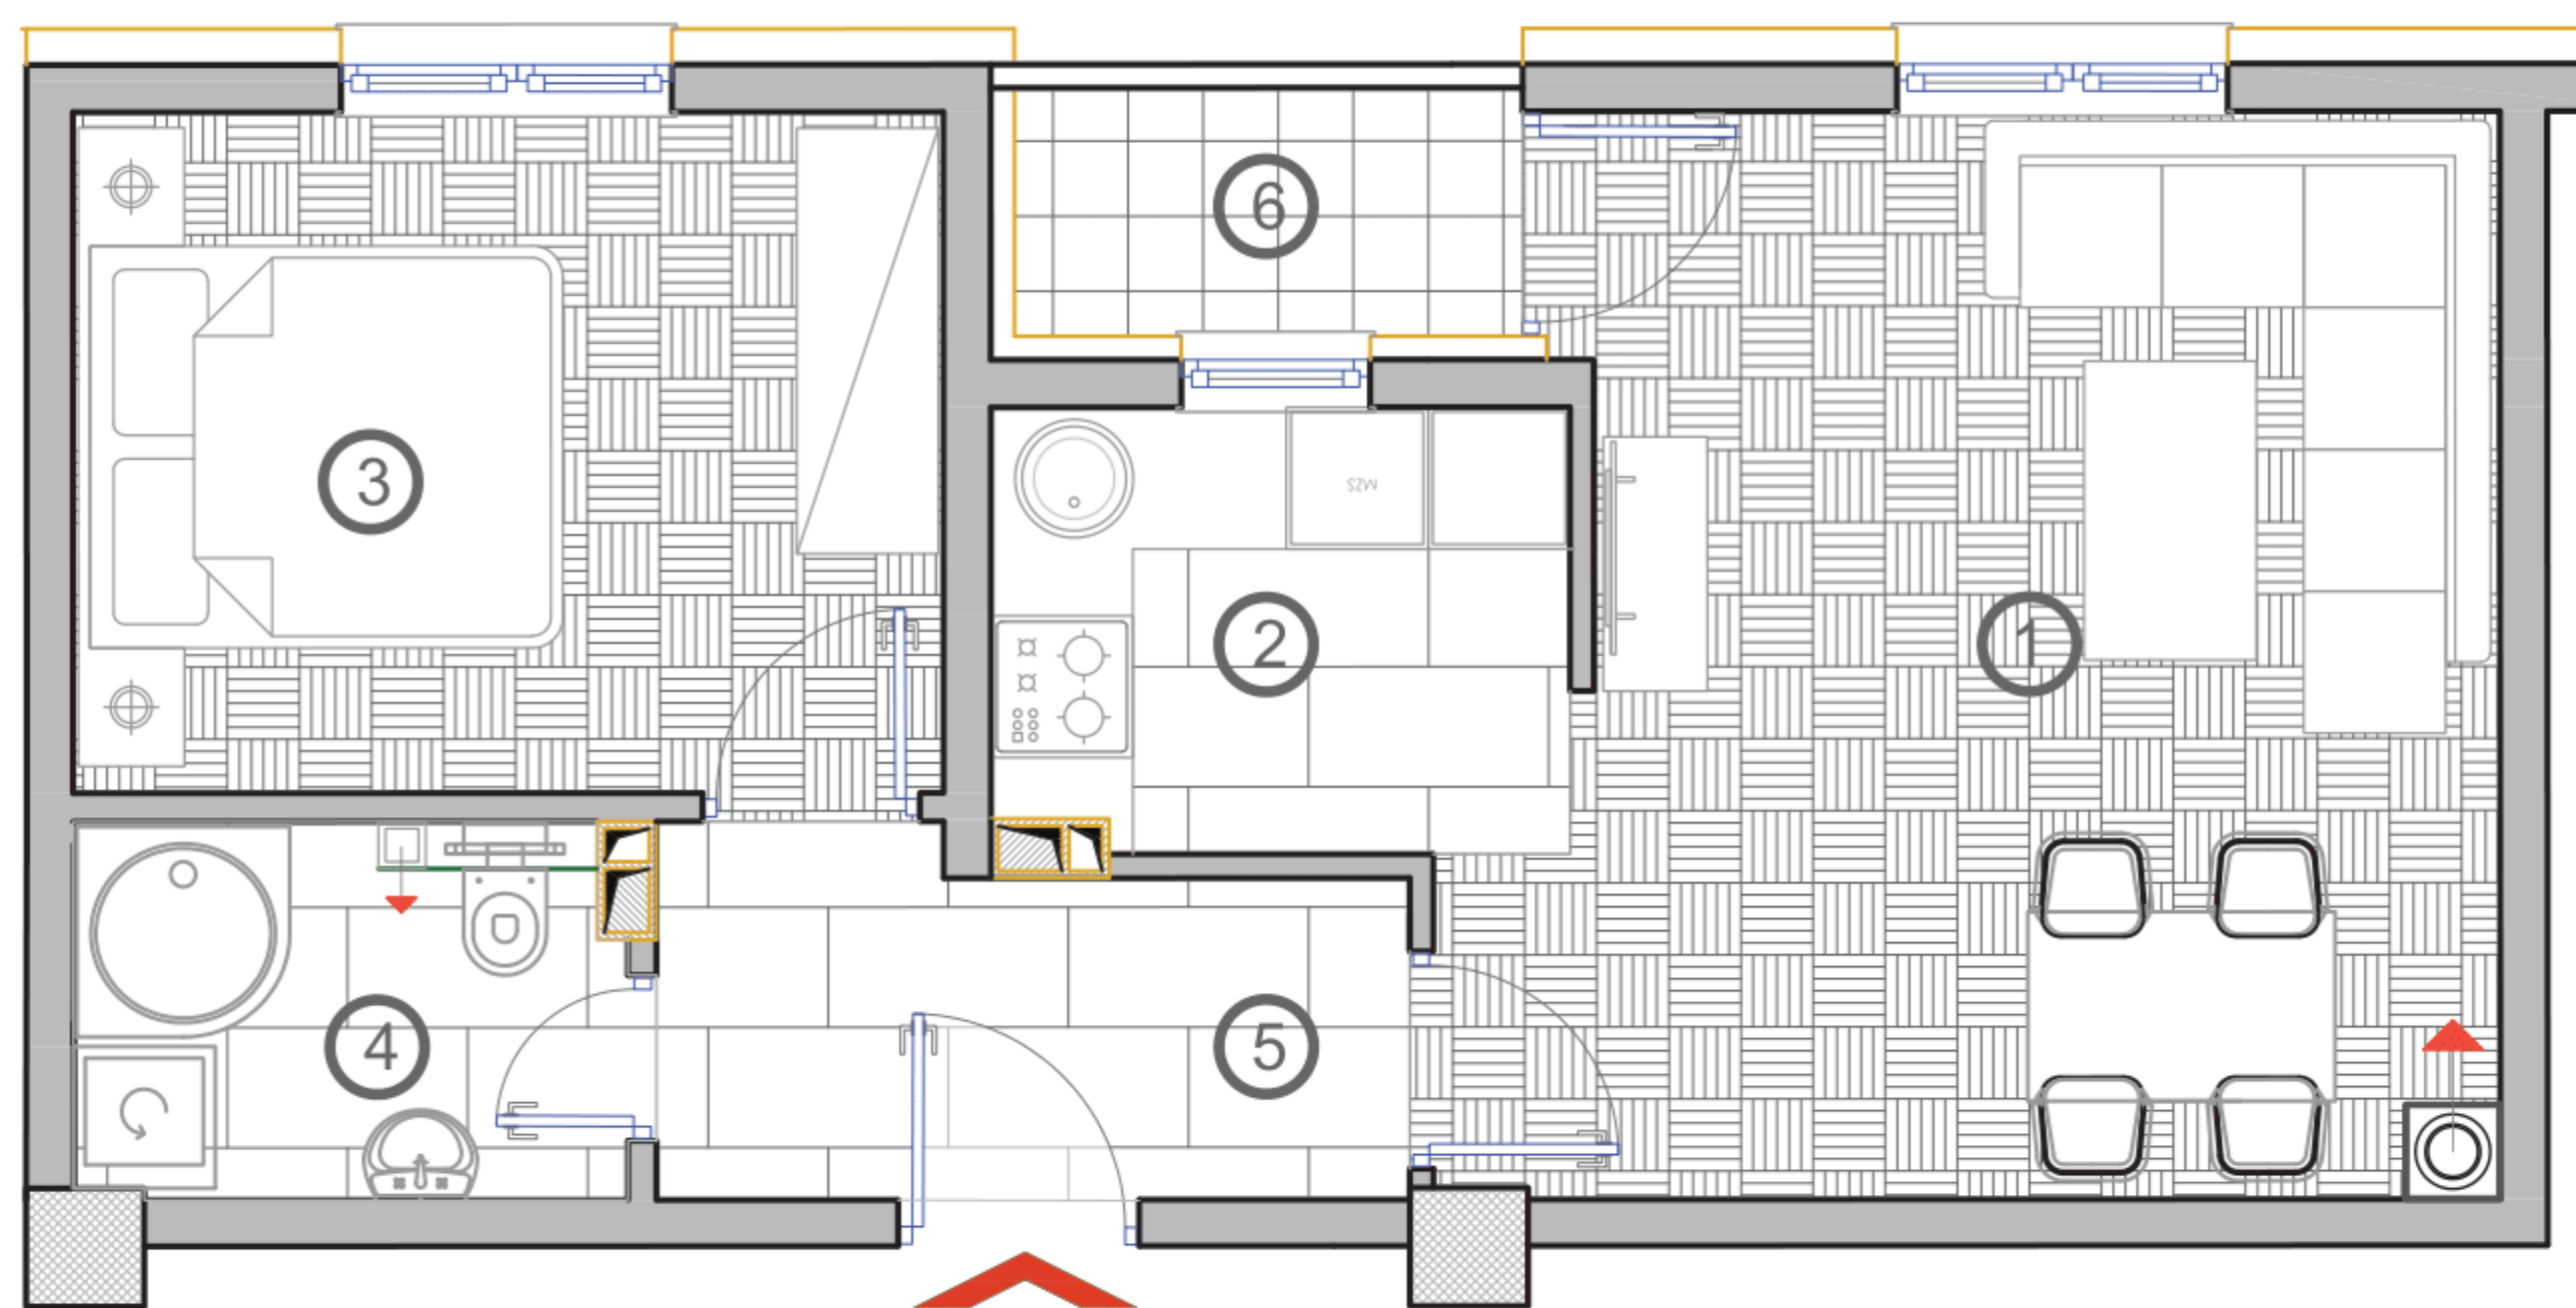

P = 43,46 m²

SADRŽAJ :

1. DNEVNI BORAVAK : 14,65 m²
2. KUHINJA : 6,78 m²
3. SPAVAĆA SOBA : 10,49 m²
5. KUPATILO : 4,30 m²
6. HODNIK : 4,62 m²
7. LOĐA : 2,51 * 0,75 = 1,88 m²

PRIZEMLJE : STAN BR. 3

P = 24,58 m²

SADRŽAJ :

- 1. DNEVNI BORAVAK : 12,11 m²
- 2. KUHINJA : 3,68 m²
- 3. HODNIK : 2,90 m²
- 4. KUPATILO : 3,71 m²
- 5. LOĐA : 2,91 * 0,75 = 2,18 m²

PRVI SPRAT : STAN BR. 4

P = 43,83 m²

SADRŽAJ :

1. DNEVNI BORAVAK : 19,48 m²
2. KUHINJA : 4,37 m²
3. SPAVAĆA SOBA : 10,56 m²
4. KUPATILO : 3,64 m²
5. HODNIK : 4,13 m²
6. LOĐA : 2,20 * 0,75 = 1.65 m²