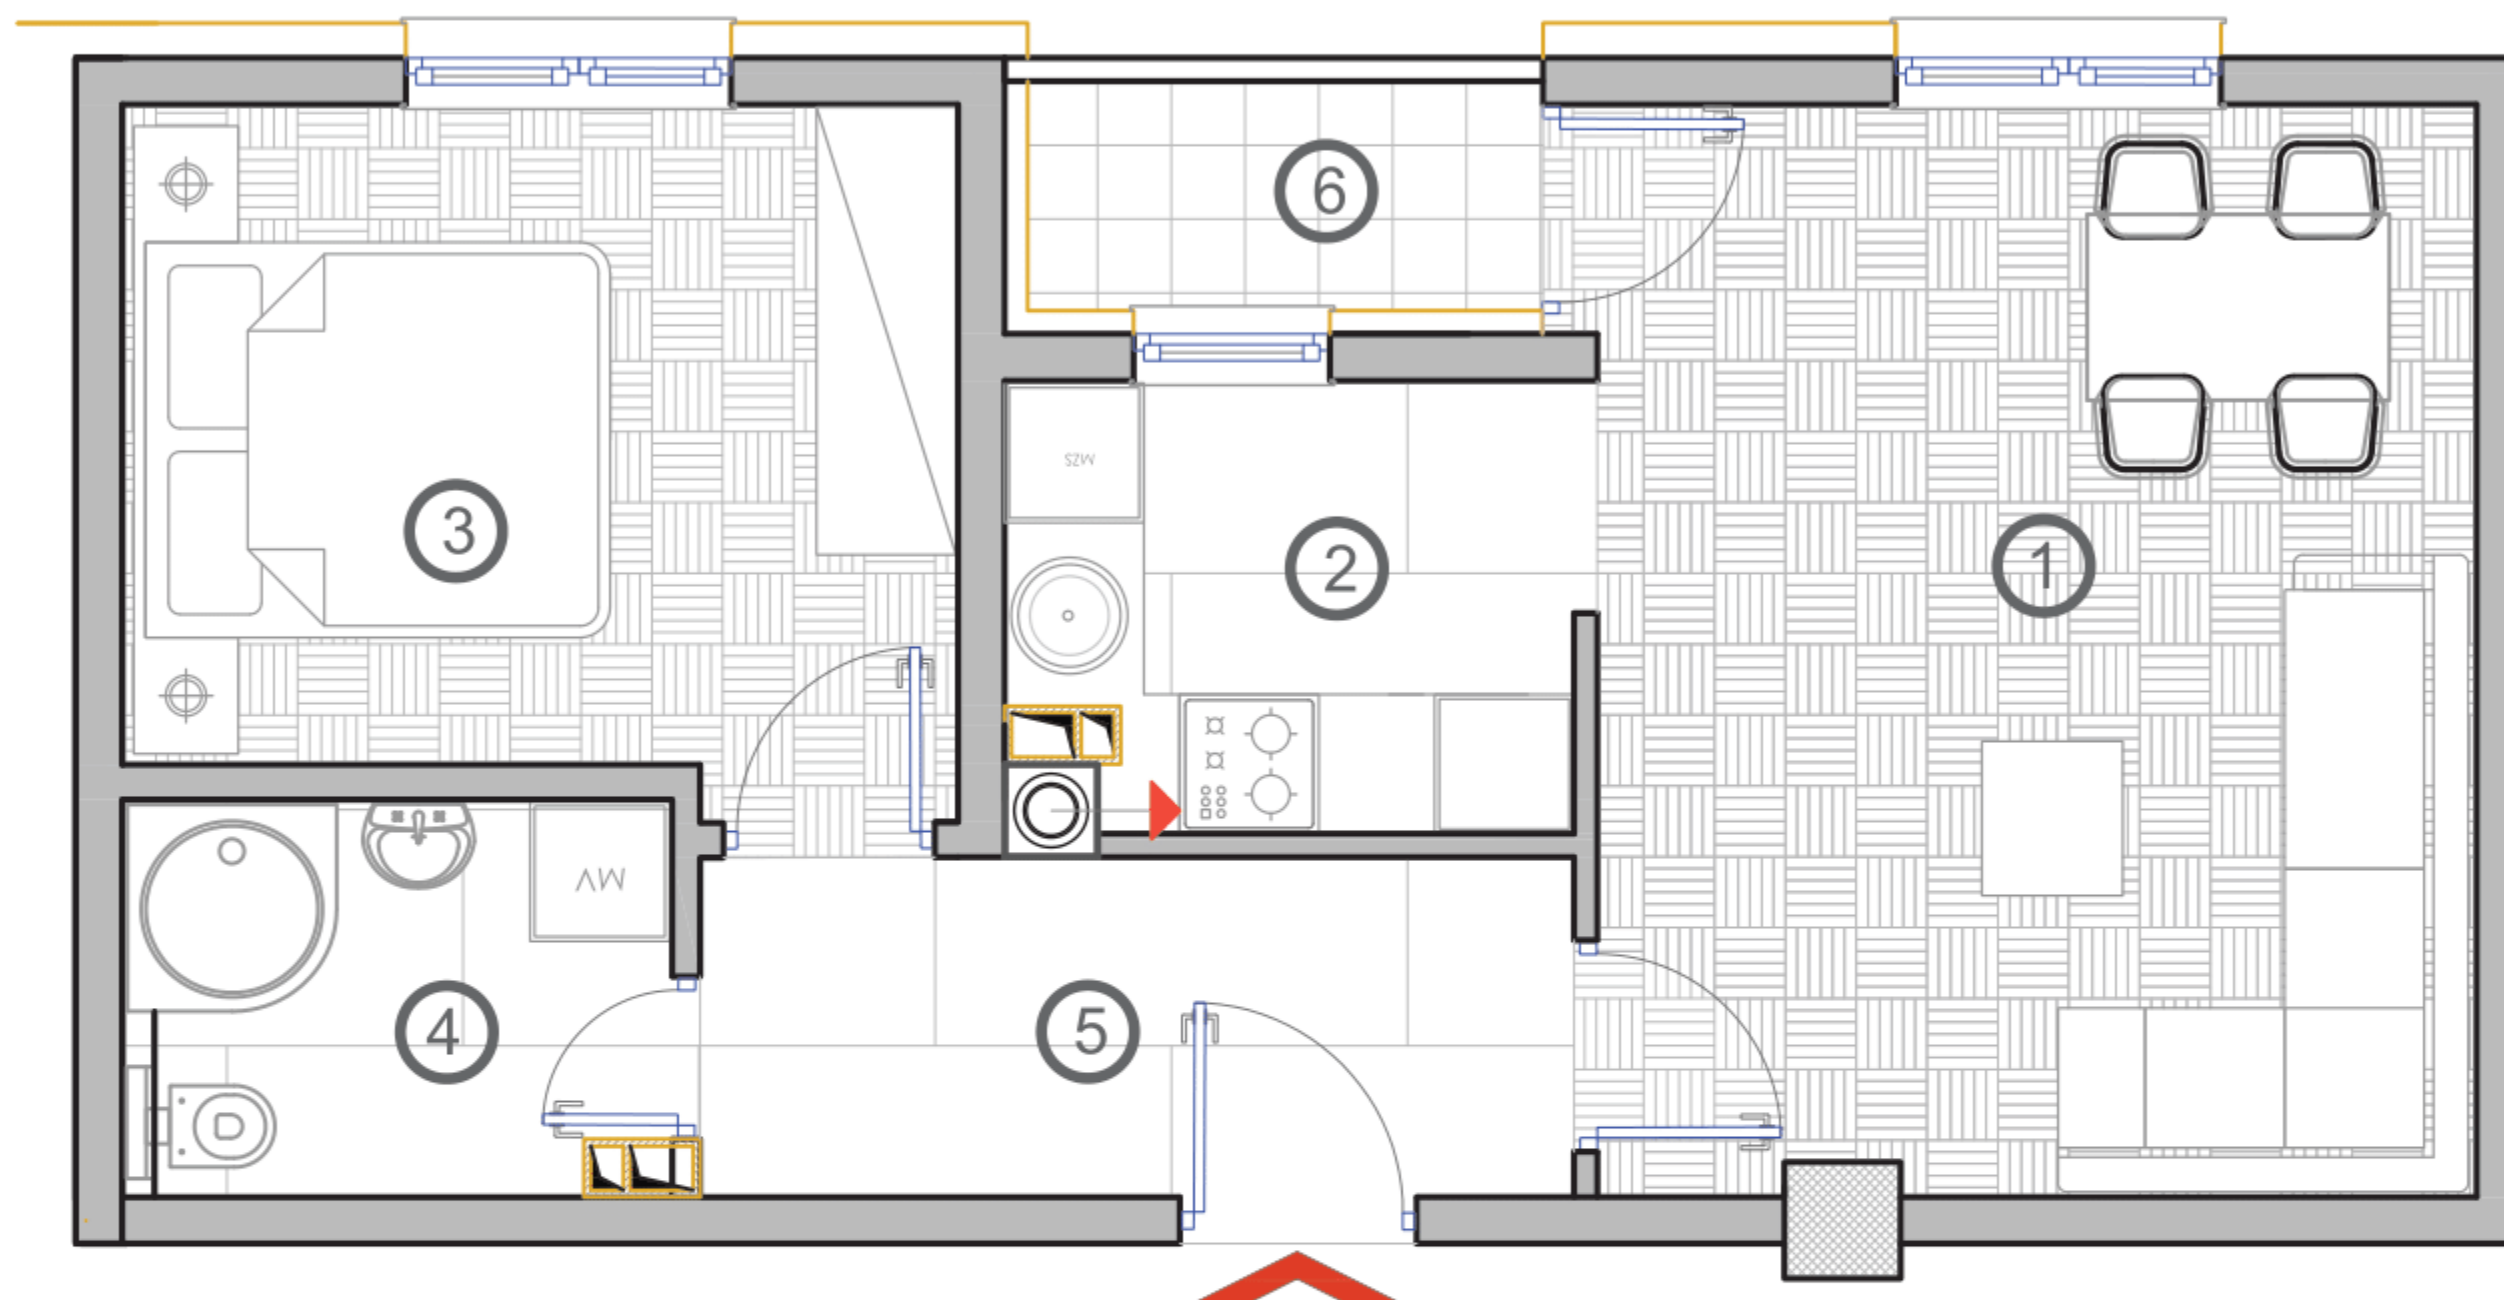

P = 59,25 m²

SADRŽAJ :

- 1.DNEVNI BORAVAK : 20,11 m²
- 2.KUHINJA : 4,89 m²
- 3.KUPATILO : 4,71 m²
- 4.HODNIK: 8,00 m²
- 5.DJEČIJA SOBA : 9,54 m²
- 6.SPAVAĆA SOBA : 10,03 m²
- 7.LOĐA : 2,63 * 0,75 = 1,97 m²

DRUGI SPRAT : STAN BR. 20

P = 49,92 m²

SADRŽAJ :

1. DNEVNI BORAVAK : 19,37 m²
2. KUHINJA : 6,01 m²
3. SPAVAĆA SOBA : 13,38 m²
4. KUPATILO : 3,91 m²
5. HODNIK : 6,45 m²
6. LOĐA : 3,19 * 0,75 = 1,44 m²

DRUGI SPRAT : STAN BR. 21

P = 45,23 m²

SADRŽAJ :

- 1. DNEVNI BORAVAK: 19,17m²
- 2. KUHINJA : 4,70 m²
- 3. SPAVAĆA SOBA : 10,49 m²
- 4. KUPATILO : 3,81 m²
- 5. HODNIK : 5,38 m²
- 6. LOĐA : 2,25 * 0,75 = 1,68m²

TREĆI SPRAT : STAN BR. 22

P = 43,83 m²

SADRŽAJ :

1. DNEVNI BORAVAK : 19,48 m²
2. KUHINJA : 4,37 m²
3. SPAVAĆA SOBA : 10,56 m²
4. KUPATILO : 3,64 m²
5. HODNIK : 4,13 m²
6. LOĐA : 2,20 * 0,75 = 1.65 m²

TREĆI SPRAT : STAN BR. 23

P = 41,92 m²