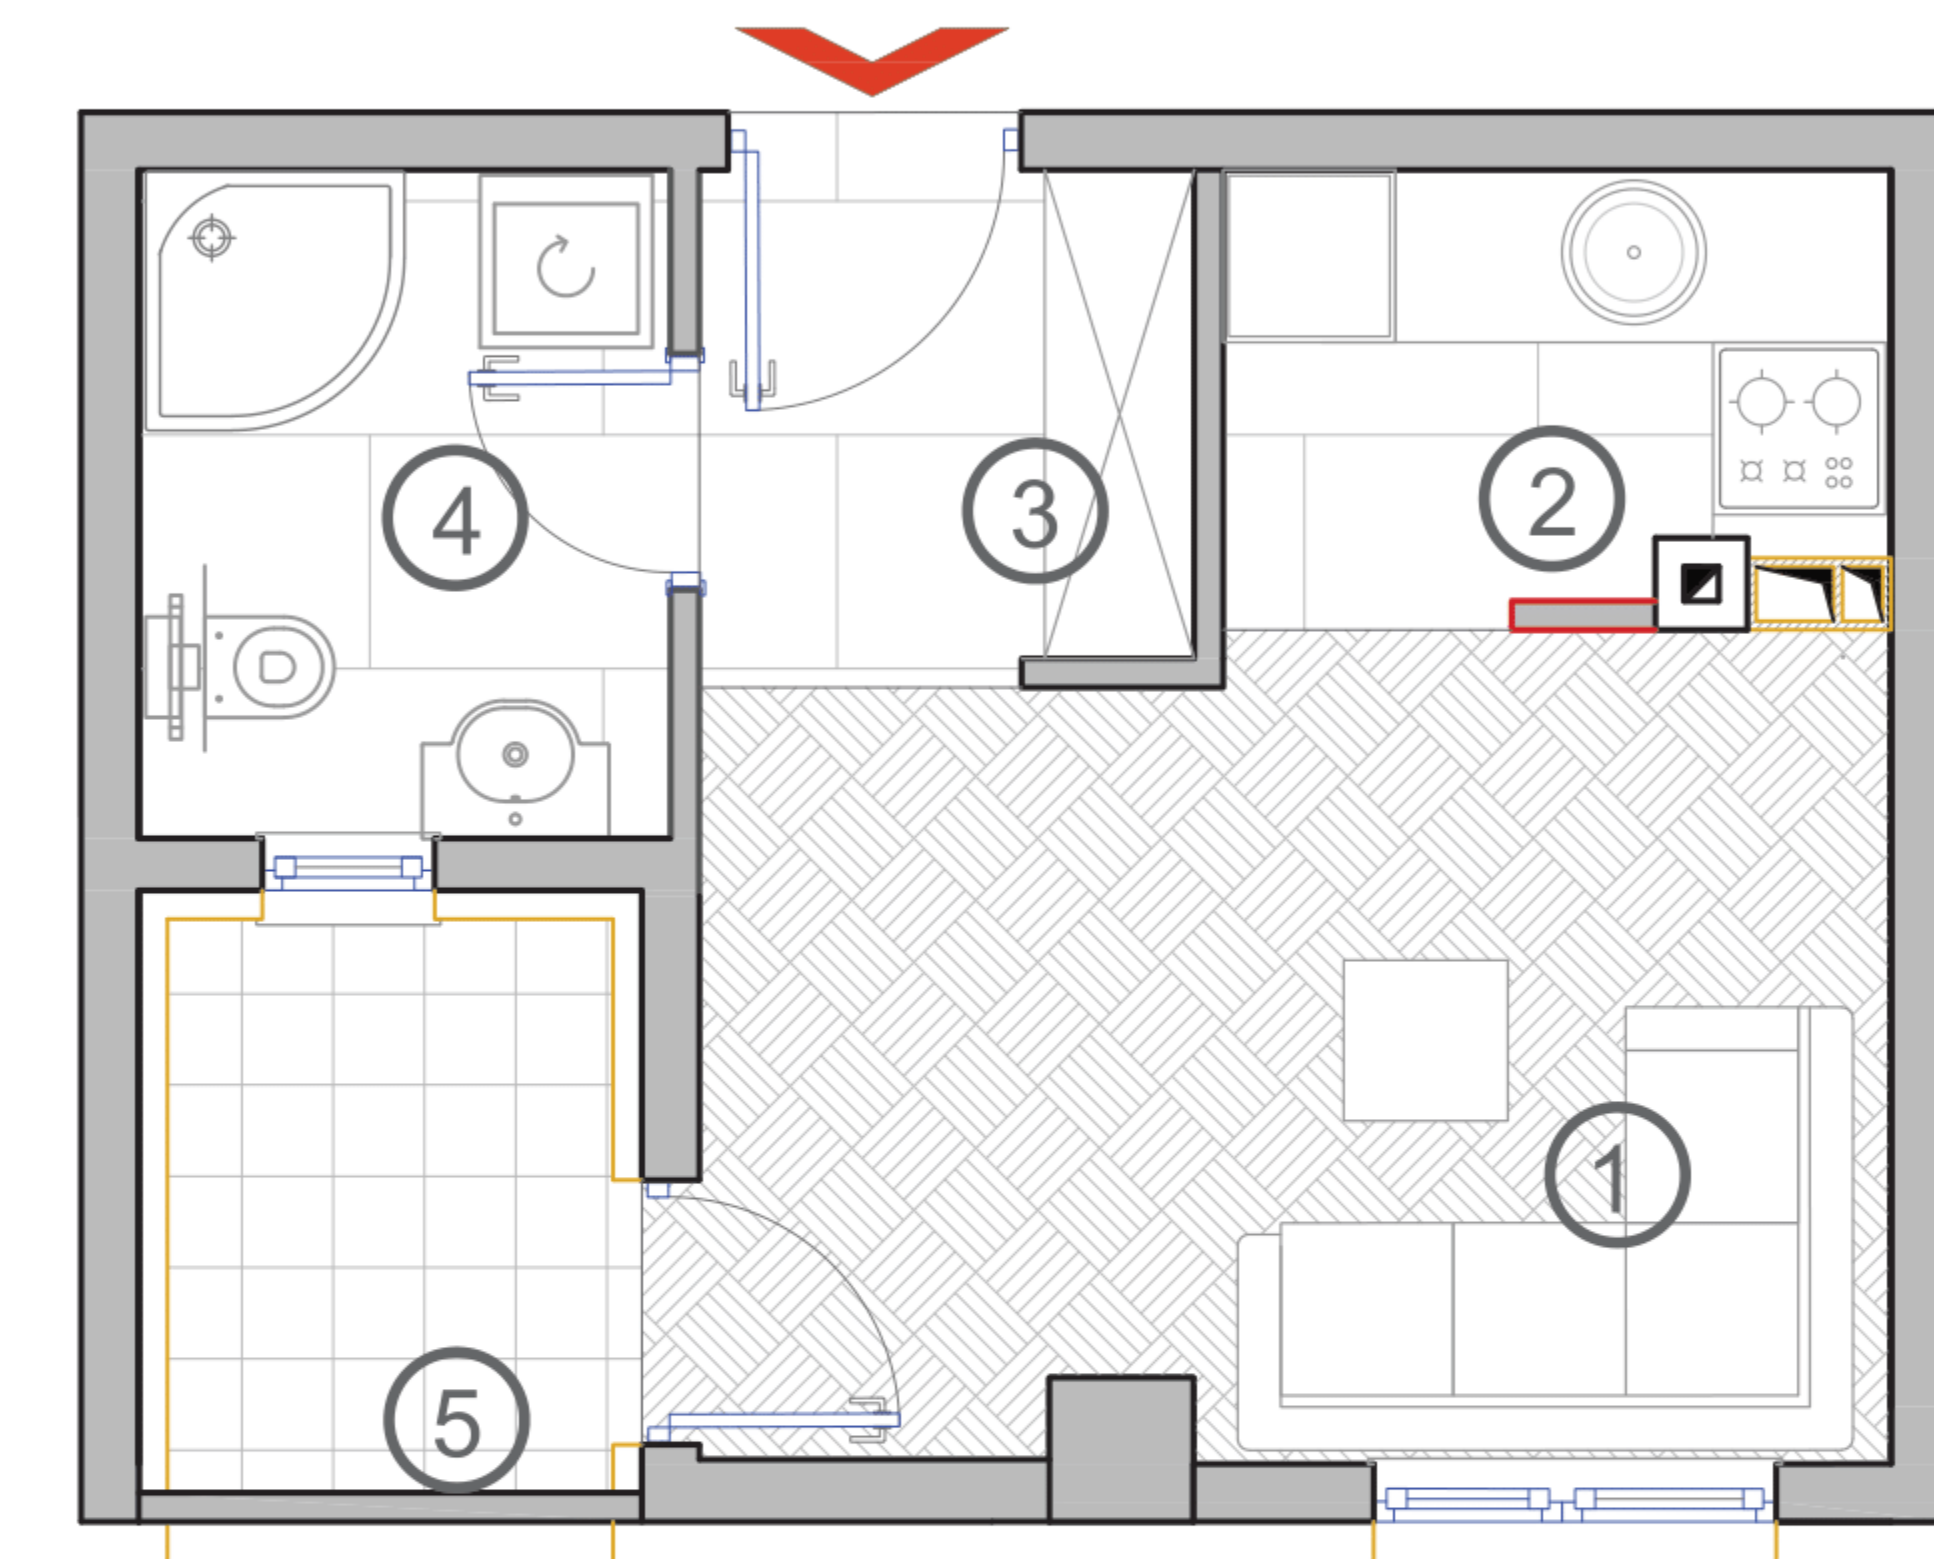

PRVI SPRAT : STAN BR. 7

P = 39,05 m²

SADRŽAJ :

1. DNEVNI BORAVAK : 12,85 m²
2. KUHINJA I TRPEZARIJA : 7,36 m²
3. HODNIK : 4,02 m²
4. KUPATILO : 3,71 m²
5. SPAVAĆA SOBA : 10,02 m²
6. LOĐA : 2,28 * 0,75 = 1,71 m²

PRVI SPRAT : STAN BR. 8

P = 24,58 m²

SADRŽAJ :

- 1.DNEVNI BORAVAK : 12,11 m²
- 2.KUHINJA : 3,68 m²
- 3.HODNIK: 2,90 m²
- 4.KUPATILO: 3,71 m²
- 5.LOĐA : 2,91* 0,75 = 2,18 m²

PRVI SPRAT : STAN BR. 9

P = 37,96 m²

SADRŽAJ :

1. DNEVNI BORAVAK : 12,98 m²
2. KUHINJA I TRPEZARIJA : 6,10 m²
3. HODNIK : 3,31 m²
4. KUPATILO : 3,48 m²
5. SPAVAĆA SOBA : 10,03 m²
6. LOĐA : 2,75 * 0,75 = 2,06 m²

PRVI SPRAT : STAN BR. 10

P = 59,25 m²

SADRŽAJ :

1. DNEVNI BORAVAK : 20,11 m²
2. KUHINJA : 4,89 m²
3. KUPATILO : 4,71 m²
4. HODNIK : 8,00 m²
5. DJEČIJA SOBA : 9,54 m²
6. SPAVAĆA SOBA : 10,03 m²
7. LOĐA : 2,63 * 0,75 = 1,97 m²

PRVI SPRAT : STAN BR. 11