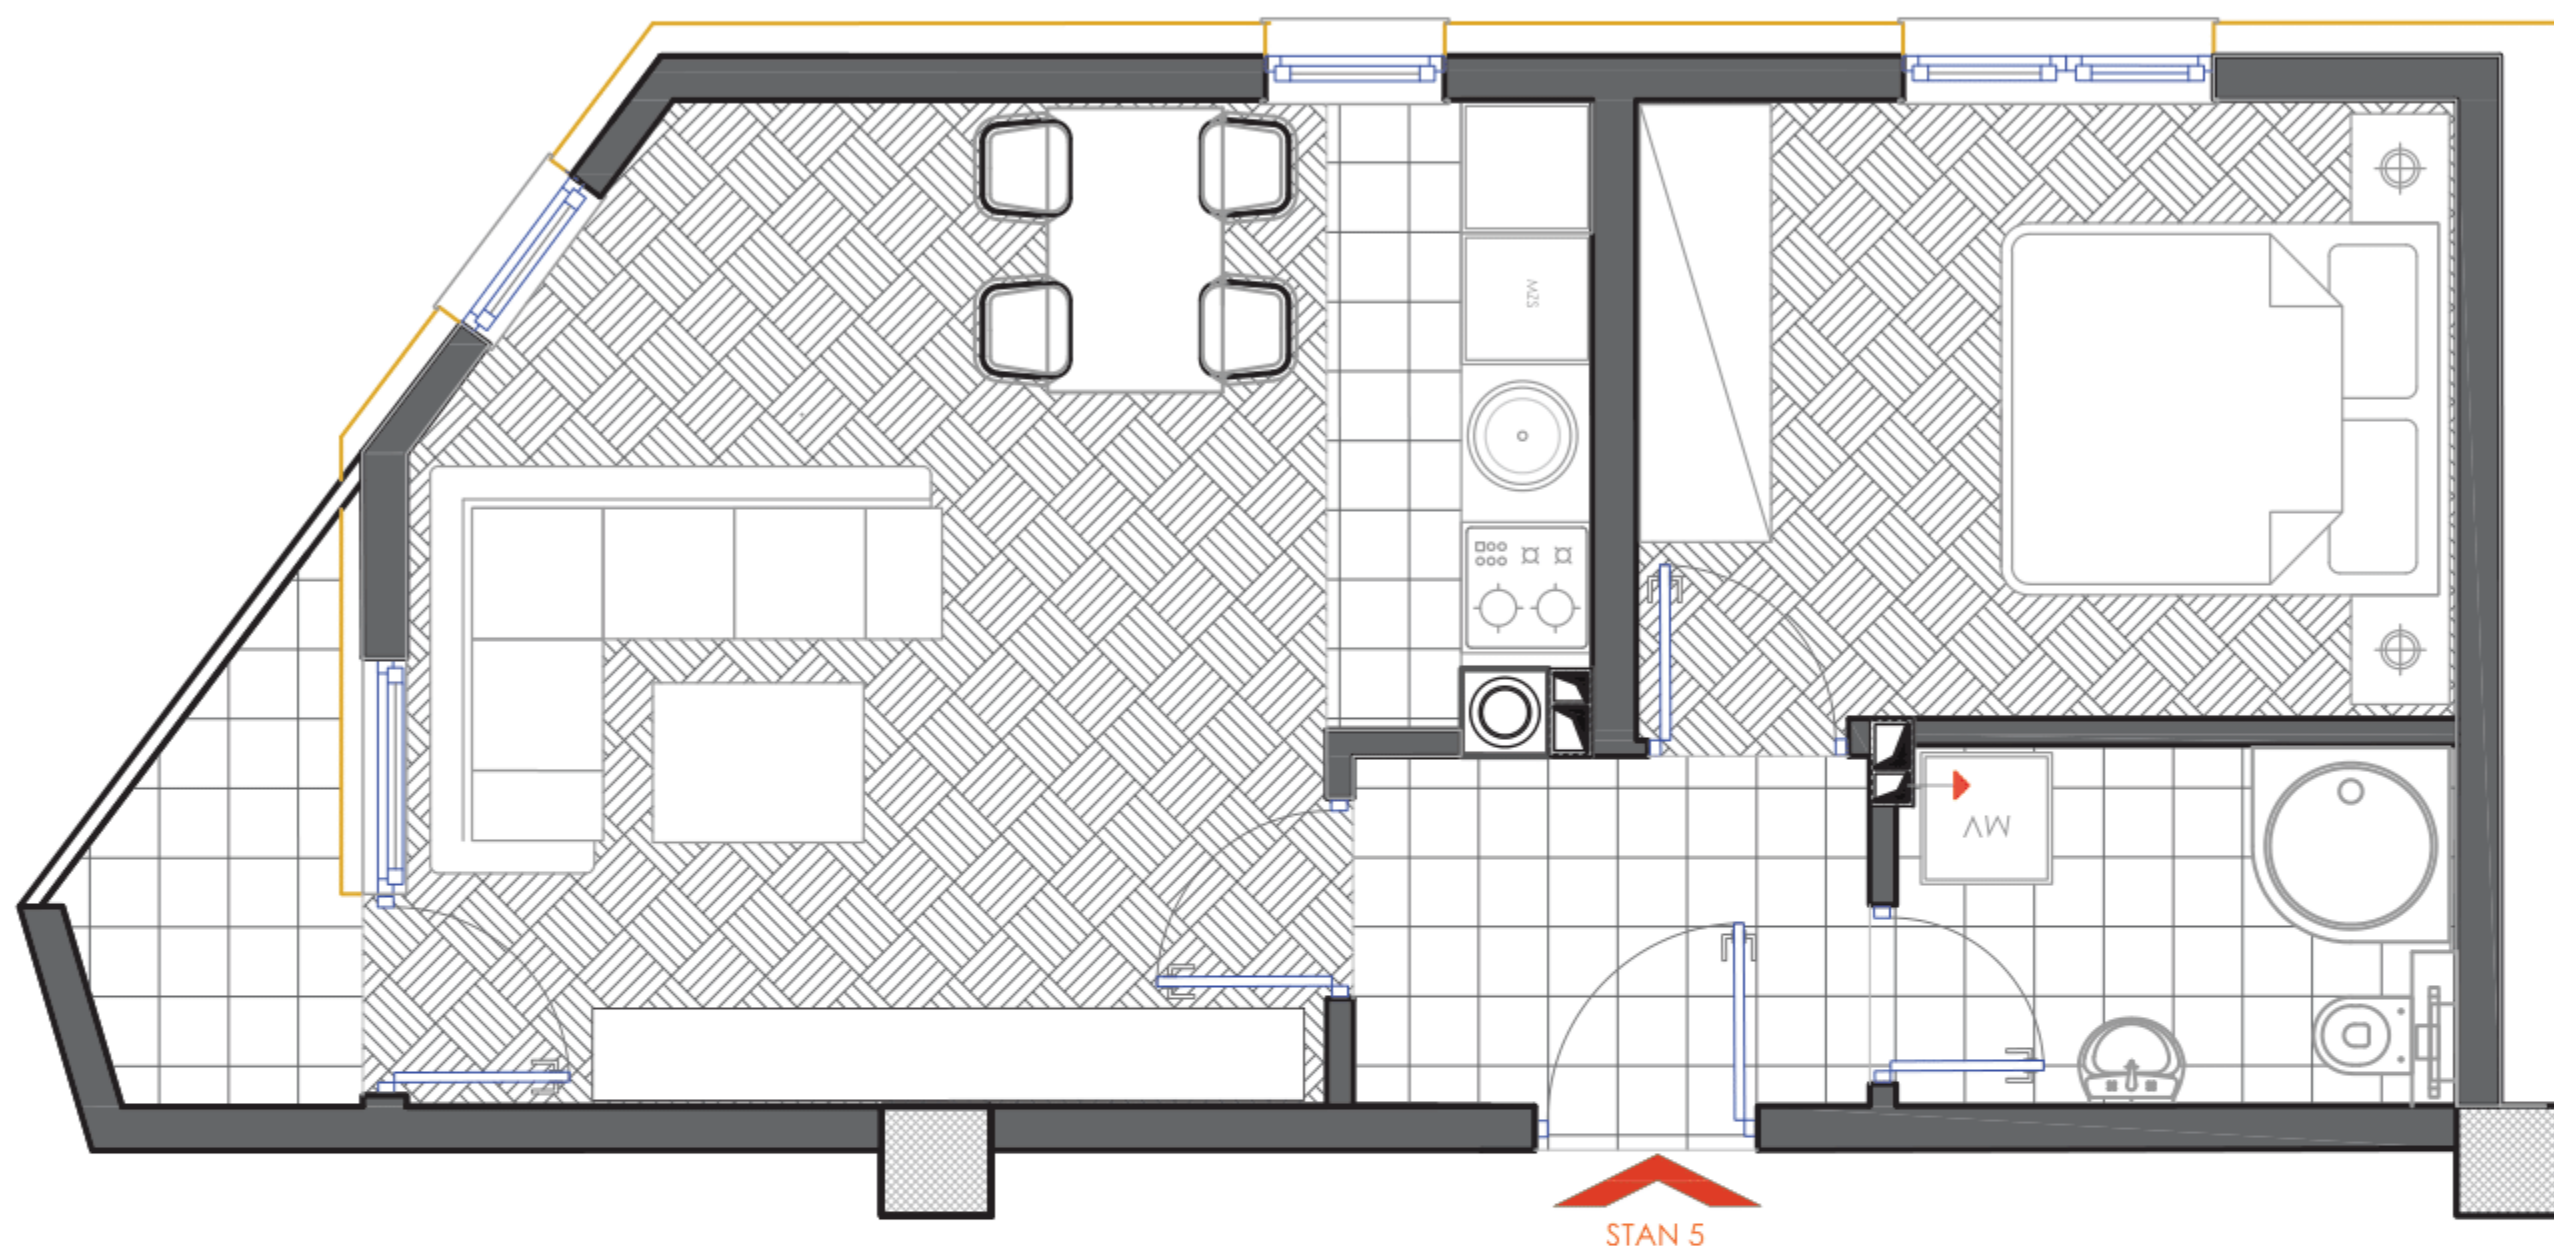

P = 49,92 m²

SADRŽAJ :

- 1. DNEVNI BORAVAK : 19,37 m²
- 2. KUHINJA : 6,01 m²
- 3. SPAVAĆA SOBA : 13,38 m²
- 4. KUPATILO : 3,91 m²
- 5. HODNIK : 6,45 m²
- 6. LOĐA : 3,19 * 0,75 = 1,44 m²

PRVI SPRAT : STAN BR. 12

P = 45,23 m²

SADRŽAJ :

- 1. DNEVNI BORAVAK : 19,17m²
- 2. KUHINJA : 4,70 m²
- 3. SPAVAĆA SOBA : 10,49 m²
- 4. KUPATILO : 3,81 m²
- 5. HODNIK : 5,38 m²
- 6. LOĐA : 2,25 * 0,75 = 1,68m²

SADRŽAJ :

- 1. DNEVNI BORAVAK : 19,48 m²
- 2. KUHINJA : 4,37 m²
- 3. SPAVAĆA SOBA : 10,56 m²
- 4. KUPATILO : 3,64 m²
- 5. HODNIK : 4,13 m²
- 6. LOĐA : 2,20 * 0,75 = 1.65 m²

DRUGI SPRAT : STAN BR. 14

P = 41,92 m²

SADRŽAJ :

1. DNEVNI BORAVAK : 11,51 m²
2. TRPEZARIJA : 4,03 m²
3. KUHINJA : 5,98 m²
4. SPAVAĆA SOBA : 10,77 m²
5. KUPATILO : 4,02 m²
6. HODNIK : 3,77 m²
7. LOĐA : 2,46 * 0,75 = 1,84 m²