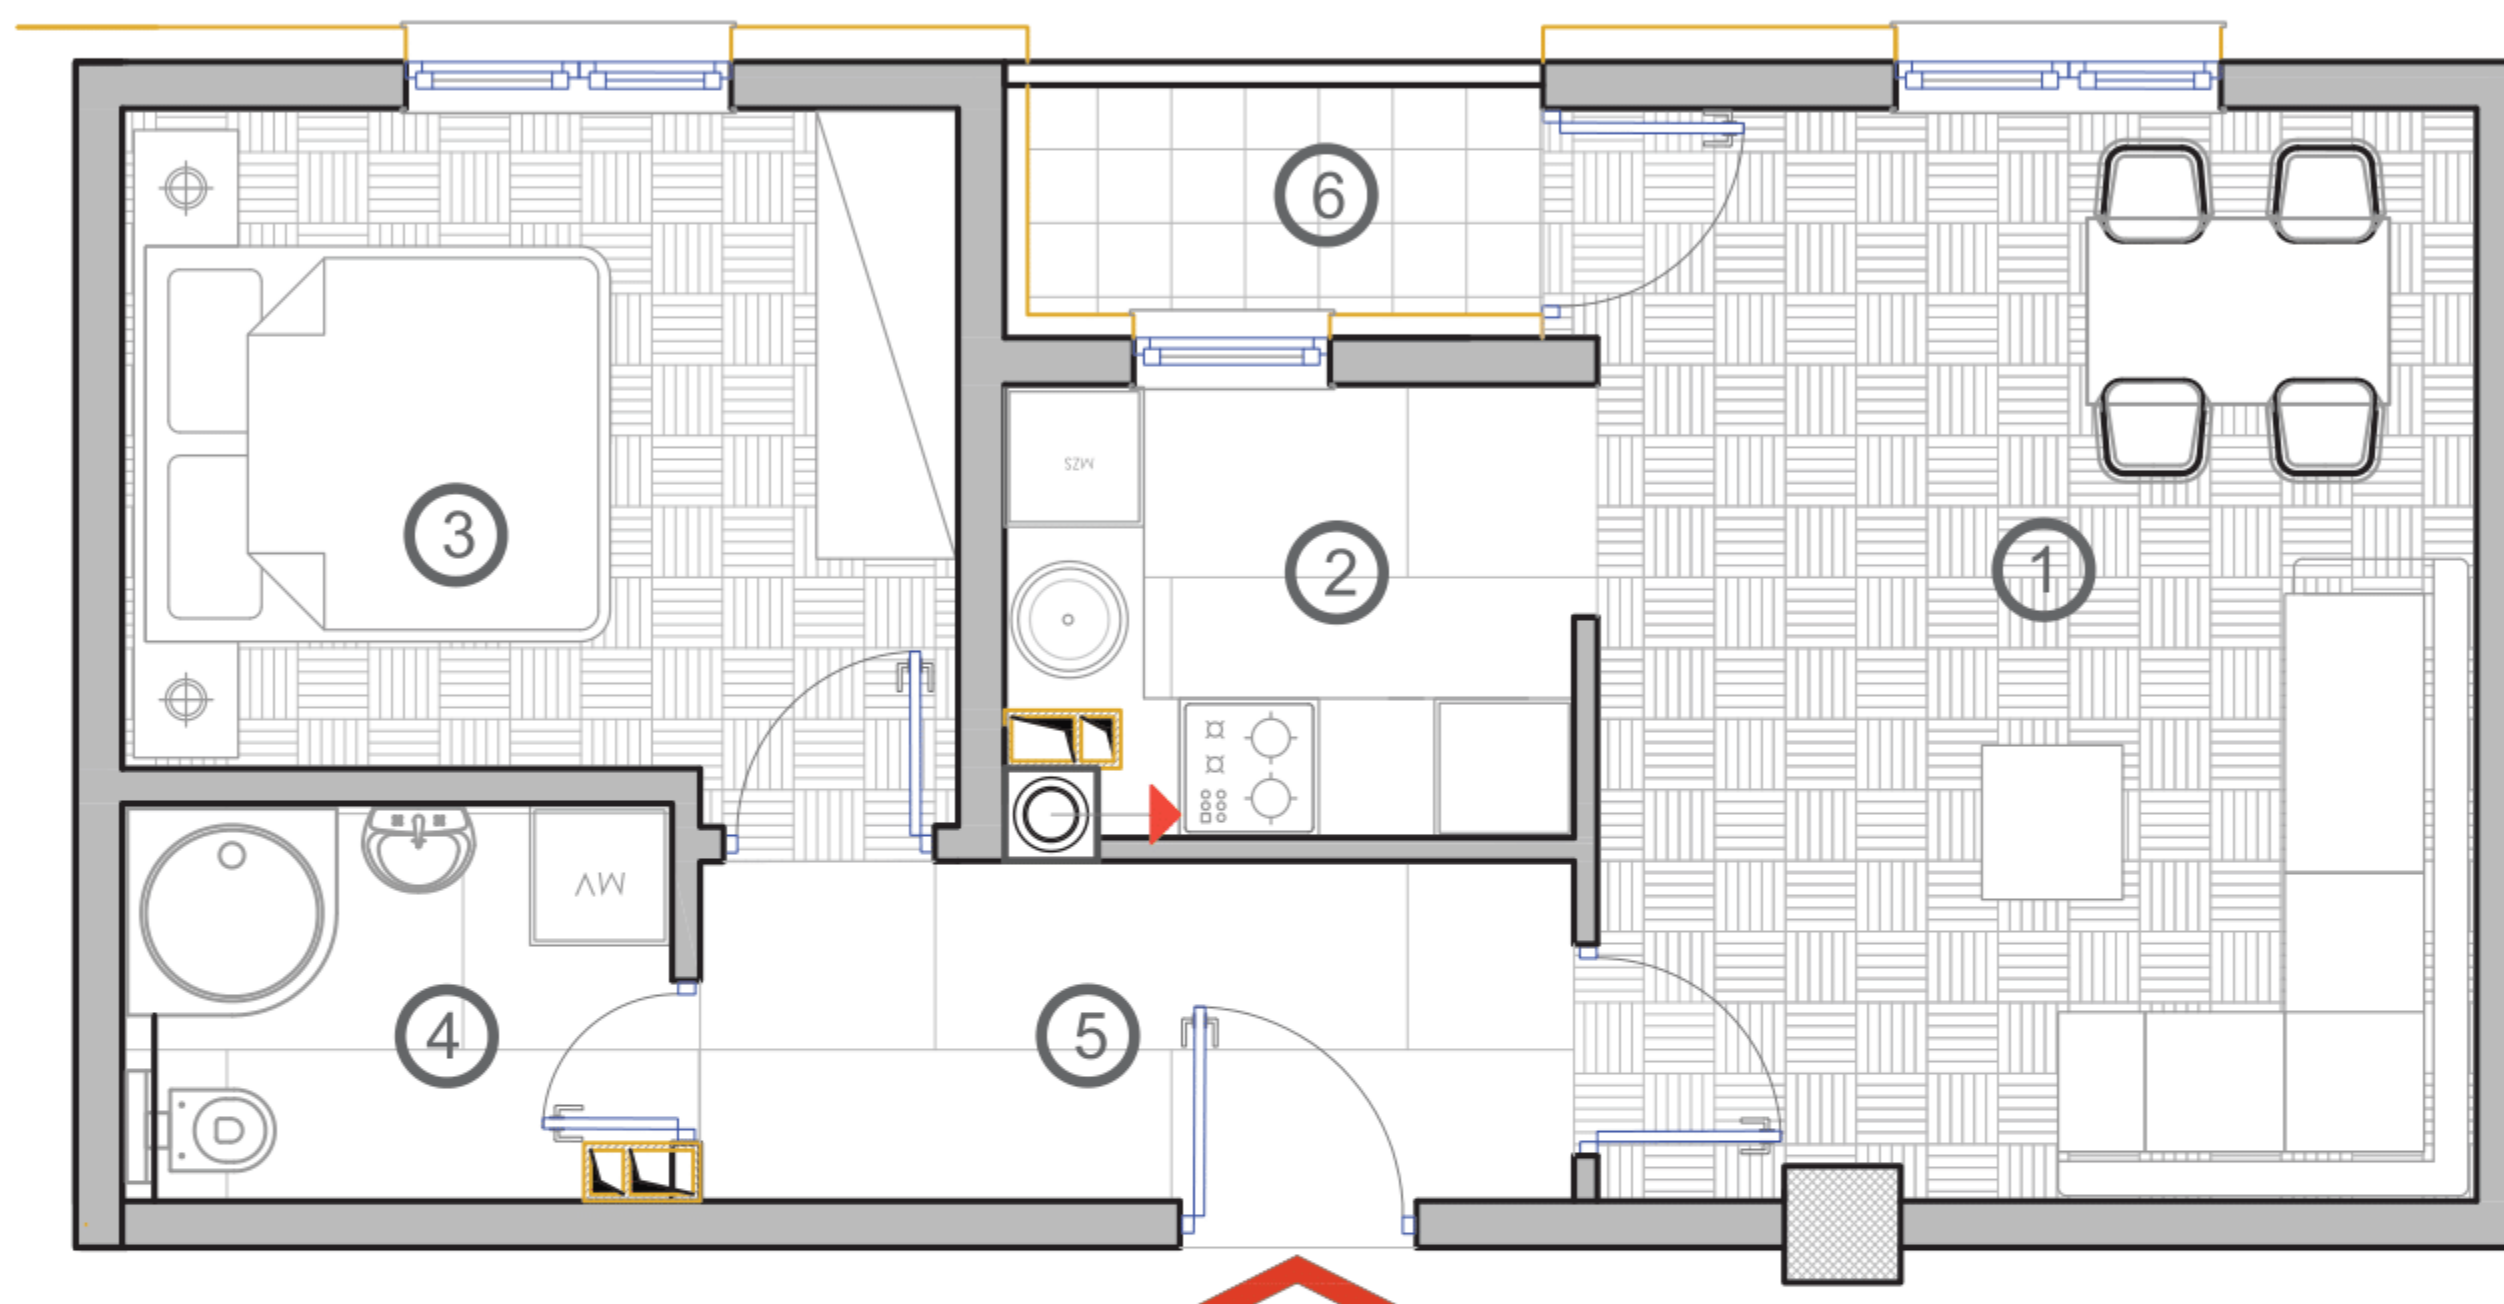

SADRŽAJ :

1. DNEVNI BORAVAK : 20,11 m²
2. KUHINJA : 4,89 m²
3. KUPATILO : 4,71 m²
4. HODNIK : 8,00 m²
5. DJEČIJA SOBA : 9,54 m²
6. SPAVAĆA SOBA : 10,03 m²
7. LOĐA : 2,63 * 0,75 = 1,97 m²

PRVI SPRAT : STAN BR. 11

P = 49,92 m²

SADRŽAJ :

- 1. DNEVNI BORAVAK : 19,37 m²
- 2. KUHINJA : 6,01 m²
- 3. SPAVAĆA SOBA : 13,38 m²
- 4. KUPATILO : 3,91 m²
- 5. HODNIK : 6,45 m²
- 6. LOĐA : 3,19 * 0,75 = 1,44 m²

PRVI SPRAT : STAN BR. 12

P = 45,23 m²

SADRŽAJ :

- 1. DNEVNI BORAVAK : 19,17m²
- 2. KUHINJA : 4,70 m²
- 3. SPAVAĆA SOBA : 10,49 m²
- 4. KUPATILO : 3,81 m²
- 5. HODNIK : 5,38 m²
- 6. LOĐA : 2,25 * 0,75 = 1,68m²

SADRŽAJ :

- 1. DNEVNI BORAVAK : 19,48 m²
- 2. KUHINJA : 4,37 m²
- 3. SPAVAĆA SOBA : 10,56 m²
- 4. KUPATILO : 3,64 m²
- 5. HODNIK : 4,13 m²
- 6. LOĐA : 2,20 * 0,75 = 1.65 m²