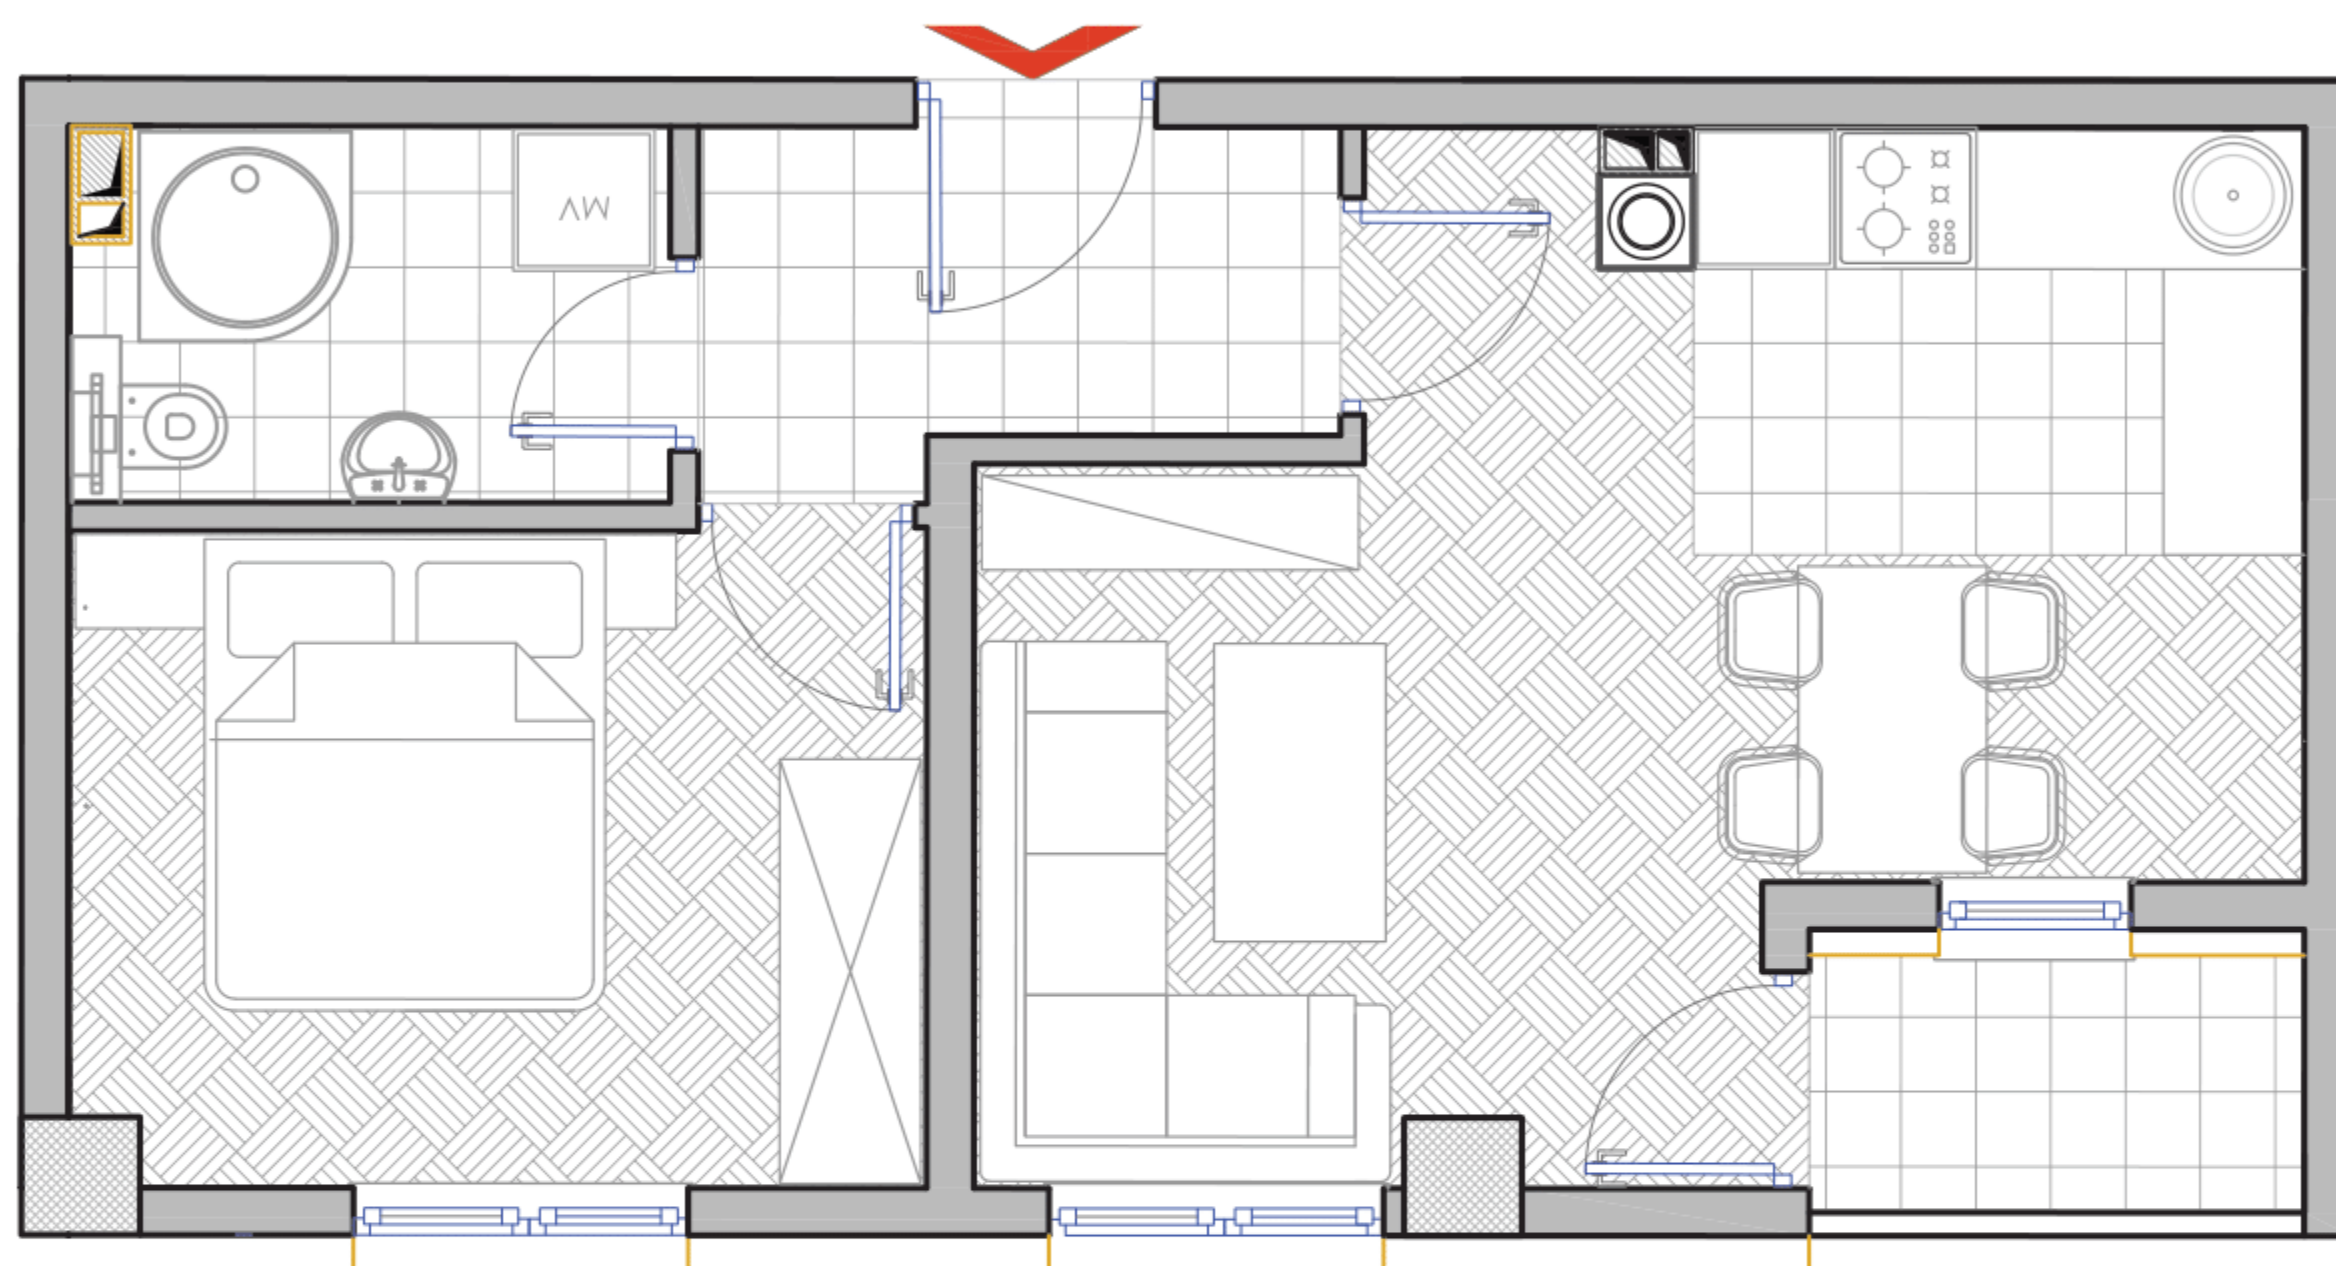

TREĆI SPRAT : STAN BR. 29

P = 49,92 m²

SADRŽAJ :

- 1. DNEVNI BORAVAK : 14,35 m²
- 2. KUHINJA : 5,10 m²
- 3. SPAVAĆA SOBA : 13,62 m²
- 4. KUPATILO : 4,53 m²
- 5. HODNIK : 7,48 m²
- 6. HODNIK 2 : 3,47 m²
- 7. LOĐA : 1,92 * 0,75 = 1,44 m²

TREĆI SPRAT : STAN BR. 30

P = 45,23 m²

SADRŽAJ :

- 1. DNEVNI BORAVAK : 19,17m²
- 2. KUHINJA : 4,70 m²
- 3. SPAVAĆA SOBA : 10,49 m²
- 4. KUPATILO : 3,81 m²
- 5. HODNIK : 5,38 m²
- 6. LOĐA : 2,25 * 0,75 = 1,68m²

ČETVRTI SPRAT : STAN BR. 33

P = 39,05 m²

SADRŽAJ :

1. DNEVNI BORAVAK : 12,85 m²
2. KUHINJA I TRPEZARIJA : 7,36 m²
3. HODNIK : 4,02 m²
4. KUPATILO : 3,71 m²
5. SPAVAĆA SOBA : 10,02 m²
6. LOĐA : 2,28 * 0,75 = 1,71 m²

P = 98,72 m²

SADRŽAJ :

1. POSLOVNI PROSTOR : 93,02m²
2. SANITARNI ČVOR Ž : 2,85 m²
3. SANITARNI ČVOR M : 2,85 m²

OSLOVNI PROSTOR 2