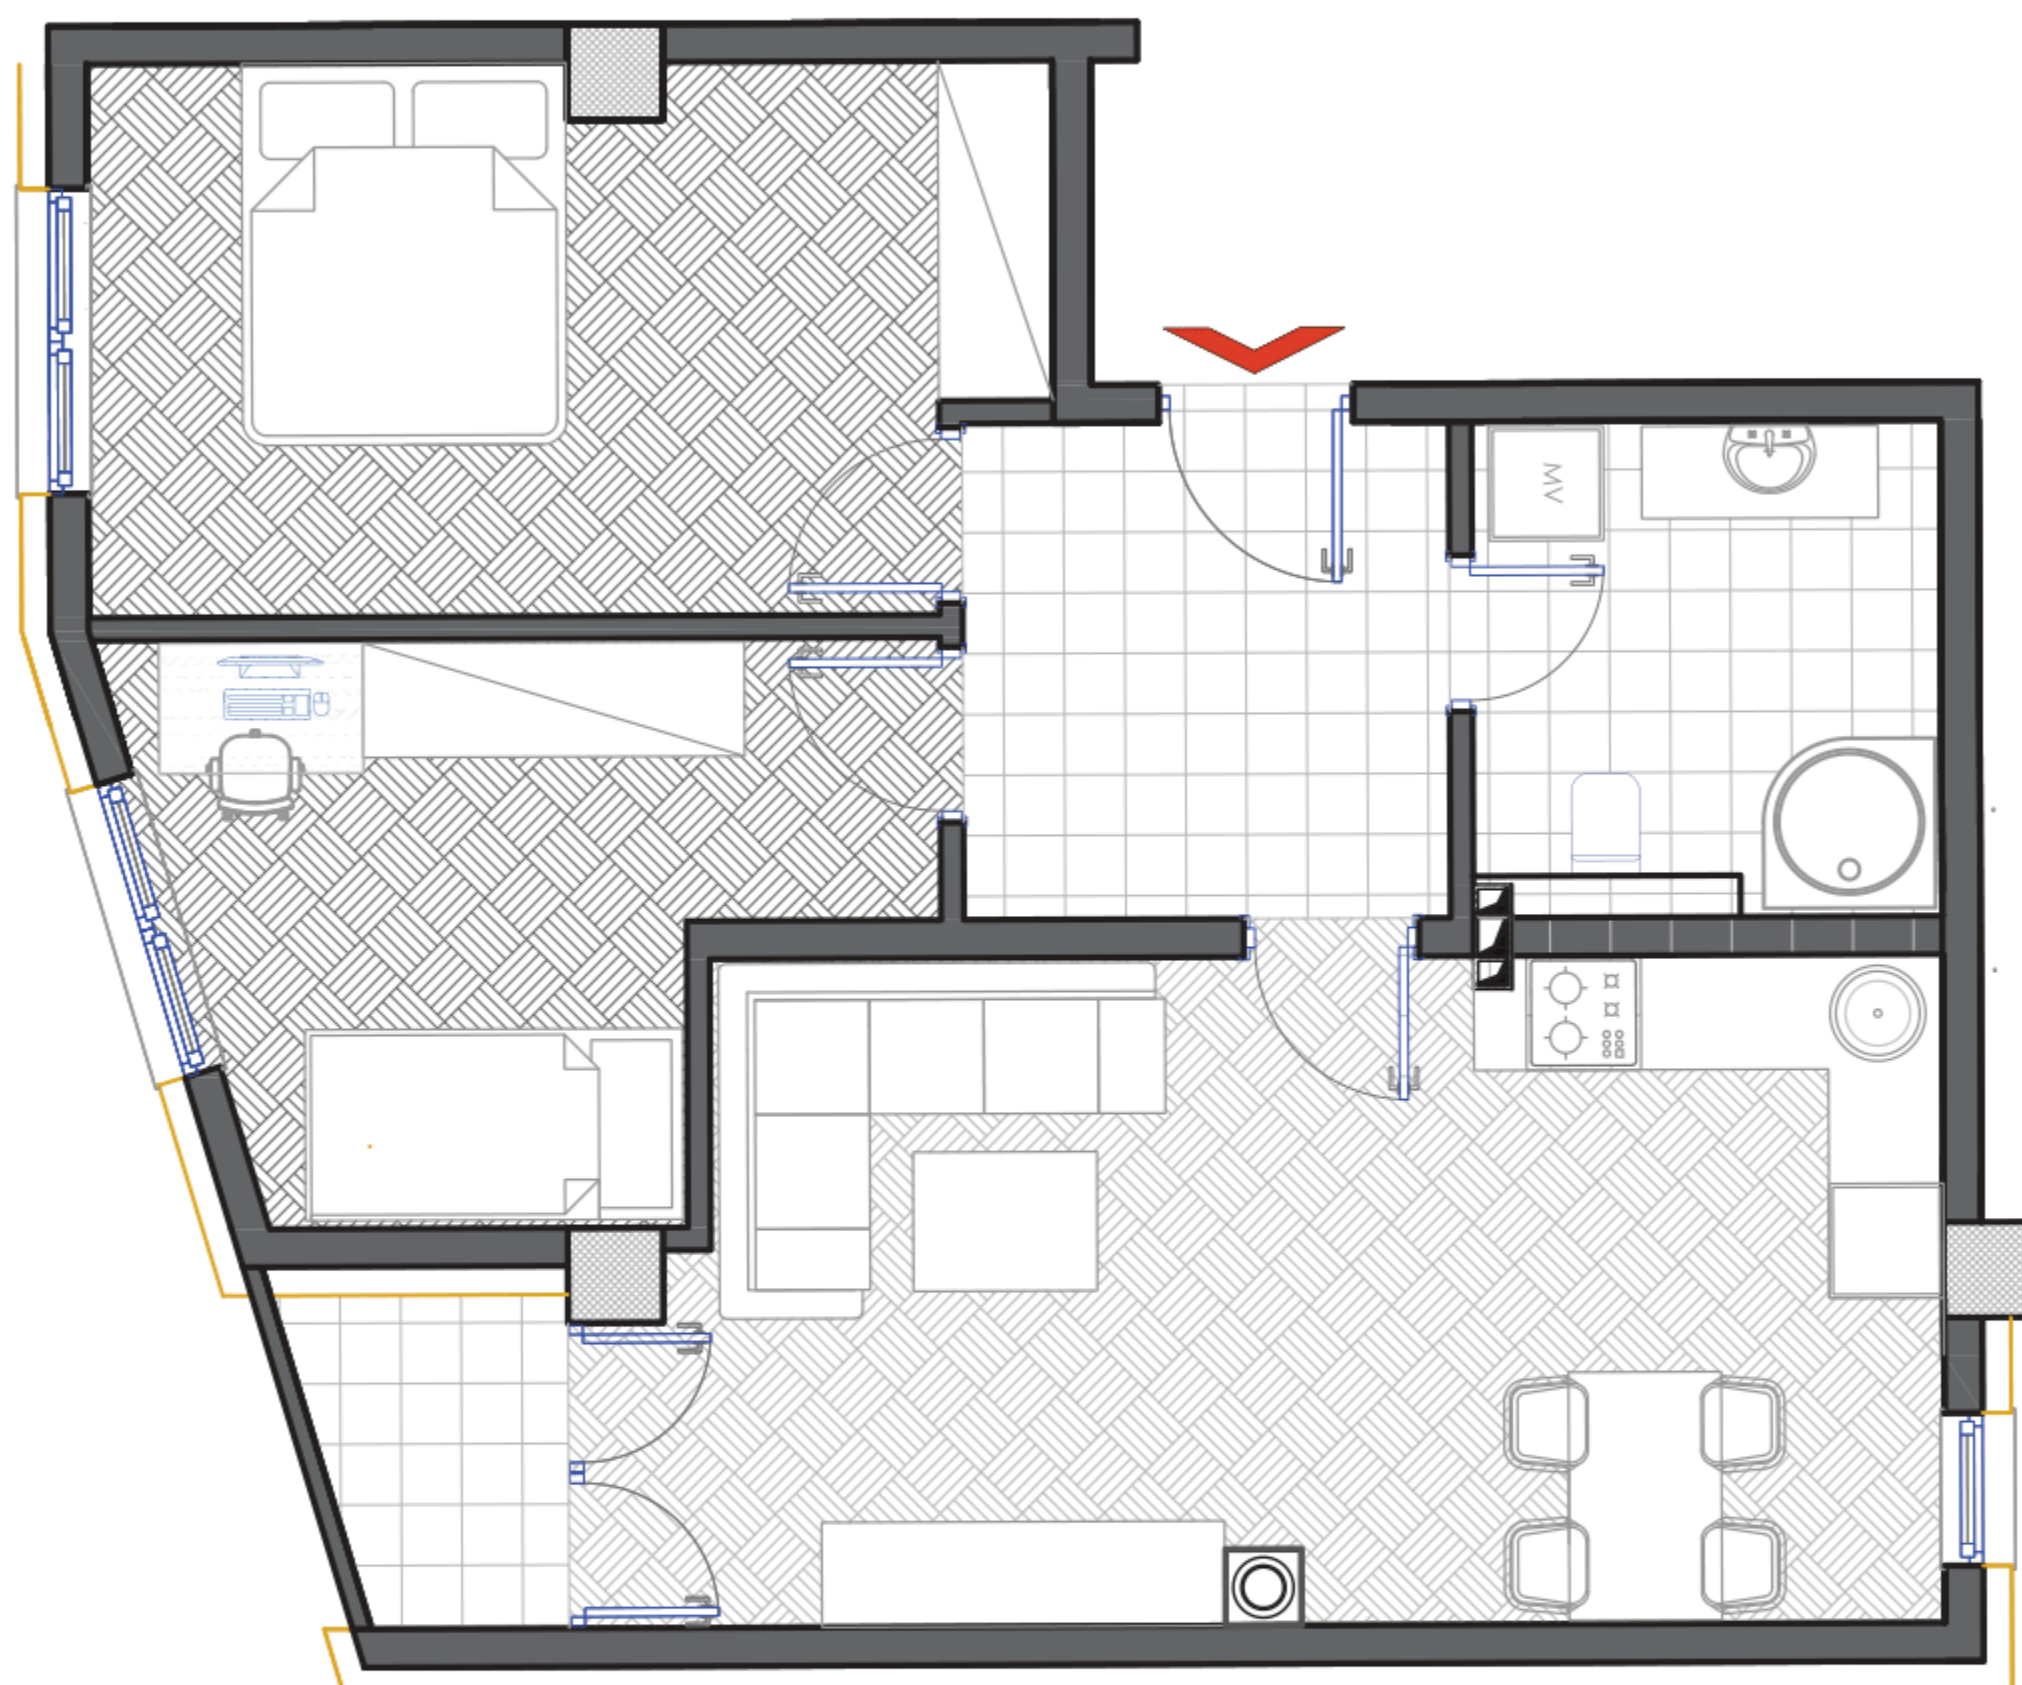

SADRŽAJ :

- 1. DNEVNI BORAVAK : 12,11 m²
- 2. KUHINJA : 3,68 m²
- 3. HODNIK : 2,90 m²
- 4. KUPATILO : 3,71 m²
- 5. LOĐA : 2,91 * 0,75 = 2,18 m²

PRVI SPRAT : STAN BR. 4

P = 43,83 m²

SADRŽAJ :

1. DNEVNI BORAVAK : 19,48 m²
2. KUHINJA : 4,37 m²
3. SPAVAĆA SOBA : 10,56 m²
4. KUPATILO : 3,64 m²
5. HODNIK : 4,13 m²
6. LOĐA : 2,20 * 0,75 = 1.65 m²

PRVI SPRAT : STAN BR. 5

P = 41,92 m²

SADRŽAJ :

1. DNEVNI BORAVAK : 11,51 m²
2. TRPEZARIJA : 4,03 m²
3. KUHINJA : 5,98 m²
4. SPAVAĆA SOBA : 10,77 m²
5. KUPATILO : 4,02 m²
6. HODNIK : 3,77 m²
7. LOĐA : 2,46 * 0,75 = 1,84 m²

PRVI SPRAT : STAN BR. 6

P = 62,93 m²

SADRŽAJ :

1. DNEVNI BORAVAK : 14,50 m²
2. KUHUNJA I TRPEZARIJA: 8,63 m²
3. KUPATILO: 6,11 m²
4. HODNIK: 6,63 m²
5. SPAVAĆA SOBA : 14,00 m²
6. DJEČIJA SOBA : 11,06 m²
7. LOĐA : 2,67 * 0,75 = 2,00 m²