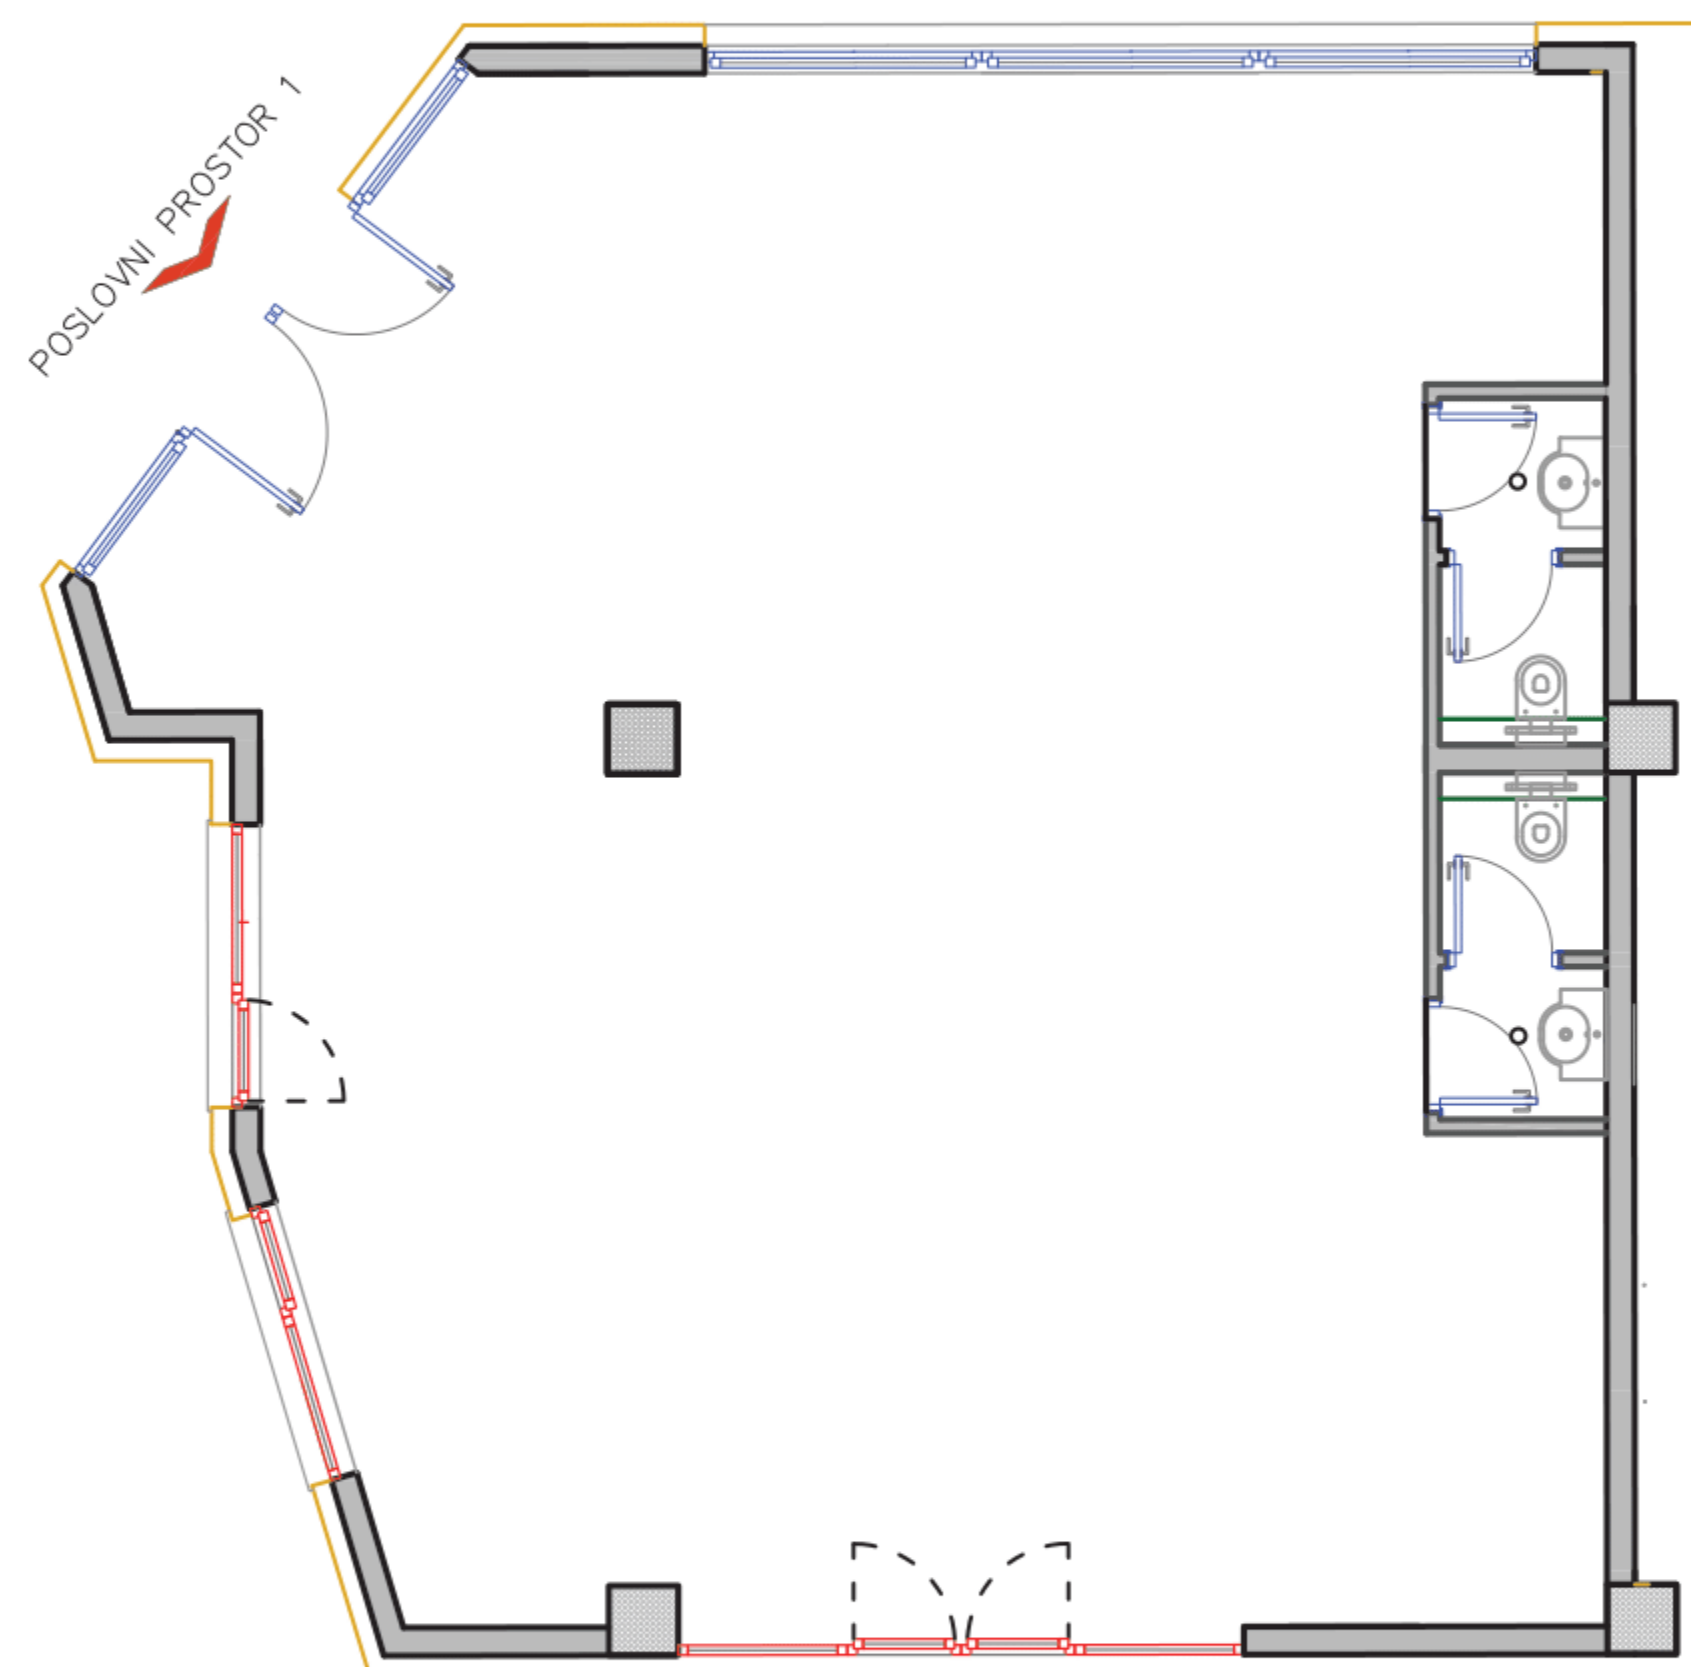

ČETVRTI SPRAT : STAN BR. 35

P = 24,58 m²

SADRŽAJ :

- 1. DNEVNI BORAVAK : 12,11 m²
- 2. KUHINJA : 3,68 m²
- 3. HODNIK : 2,90 m²
- 4. KUPATILO : 3,71 m²
- 5. LOĐA : 2,91 * 0,75 = 2,18 m²

ČETVRTI SPRAT : STAN BR. 36

P = 37,96 m²

SADRŽAJ :

- 1.DNEVNI BORAVAK : 12,98 m²
- 2.KUHINJA I TRPEZARIJA : 6,10 m²
- 3.HODNIK: 3,31 m²
- 4.KUPATILO : 3,48 m²
- 5.SPAVAĆA SOBA : 10,03 m²
- 6.LOĐA : 2,75 * 0,75 = 2,06 m²

PRIZEMLJE : POSLOVNI PROSTOR 1

P = 98,72 m²

SADRŽAJ :

1. POSLOVNI PROSTOR : 93,02m²
2. SANITARNI ČVOR Ž : 2,85 m²
3. SANITARNI ČVOR M : 2,85 m²

OSLOVNI PROSTOR 2