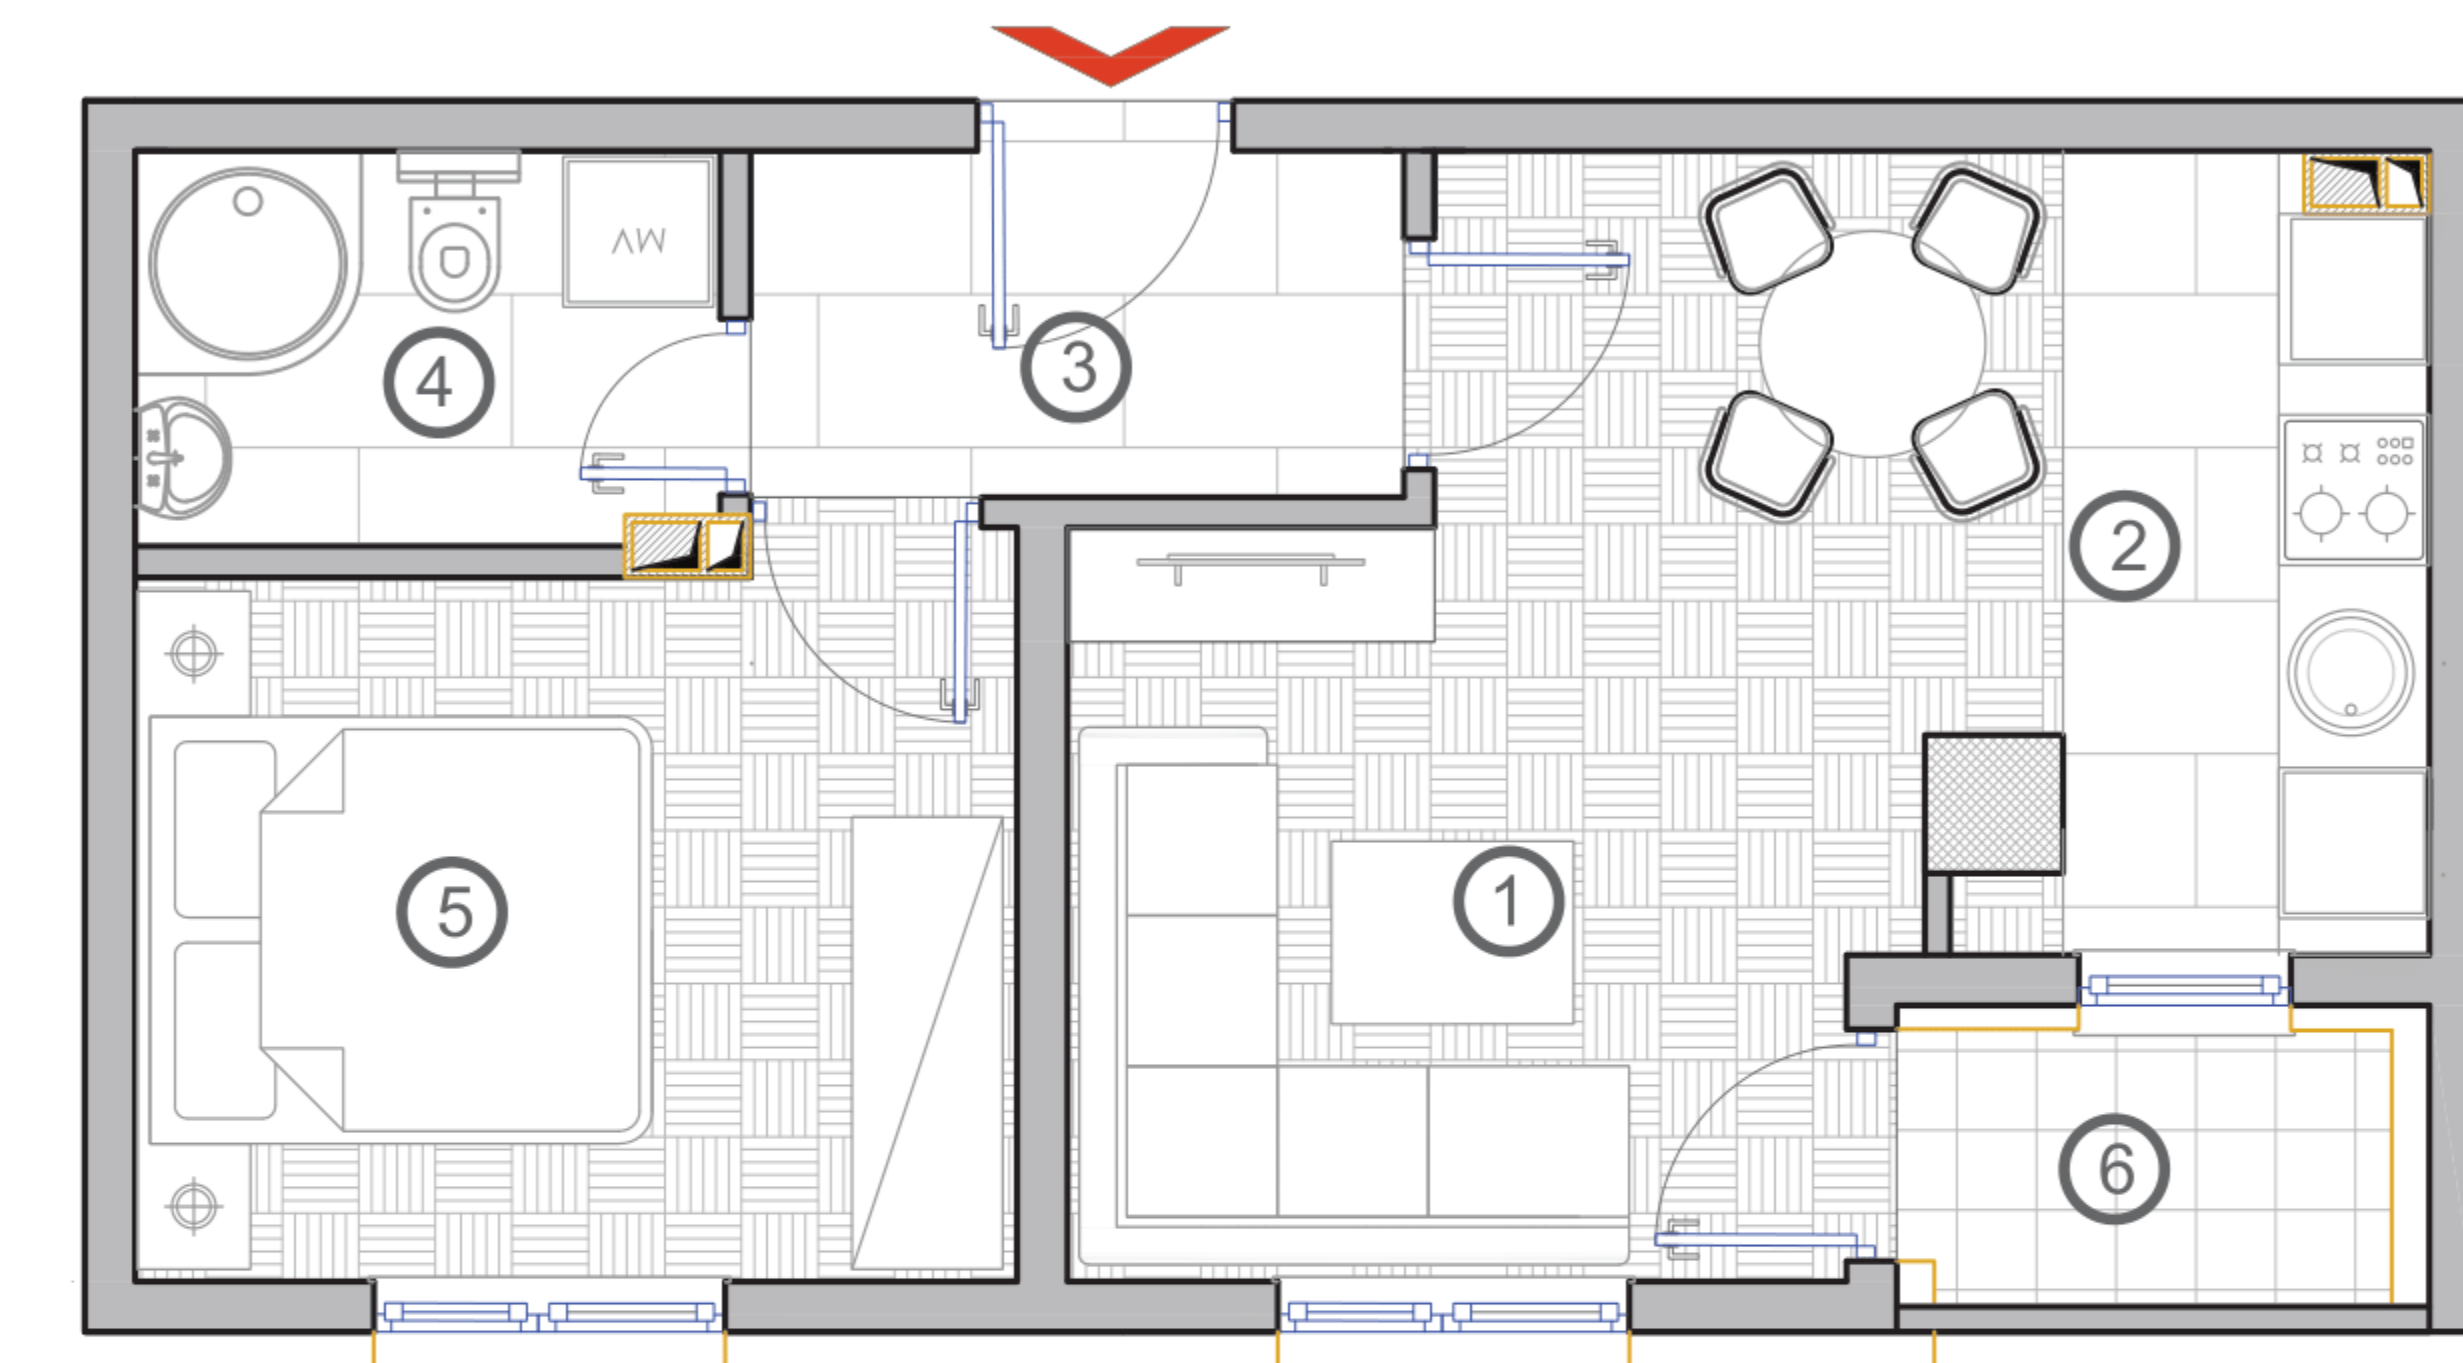

DRUGI SPRAT : STAN BR. 16

P = 39,05 m²

SADRŽAJ :

1. DNEVNI BORAVAK : 12,85 m²
2. KUHINJA I TRPEZARIJA : 7,36 m²
3. HODNIK : 4,02 m²
4. KUPATILO : 3,71 m²
5. SPAVAĆA SOBA : 10,02 m²
6. LOĐA : 2,28 * 0,75 = 1,71 m²

DRUGI SPRAT : STAN BR. 17

P = 24,58 m²

SADRŽAJ :

- 1.DNEVNI BORAVAK : 12,11 m²
- 2.KUHINJA : 3,68 m²
- 3.HODNIK: 2,90 m²
- 4.KUPATILO: 3,71 m²
- 5.LOĐA : 2,91* 0,75 = 2,18 m²

DRUGI SPRAT : STAN BR. 18

P = 37,96 m²

SADRŽAJ :

- 1. DNEVNI BORAVAK : 12,98 m²
- 2. KUHINJA I TRPEZARIJA : 6,10 m²
- 3. HODNIK : 3,31 m²
- 4. KUPATILO : 3,48 m²
- 5. SPAVAĆA SOBA : 10,03 m²
- 6. LOĐA : 2,75 * 0,75 = 2,06 m²

DRUGI SPRAT : STAN BR. 19

P = 59,25 m²

SADRŽAJ :

- 1.DNEVNI BORAVAK : 20,11 m²
- 2.KUHINJA : 4,89 m²
- 3.KUPATILO : 4,71 m²
- 4.HODNIK: 8,00 m²
- 5.DJEČIJA SOBA : 9,54 m²
- 6.SPAVAĆA SOBA : 10,03 m²
- 7.LOĐA : 2,63 * 0,75 = 1,97 m²