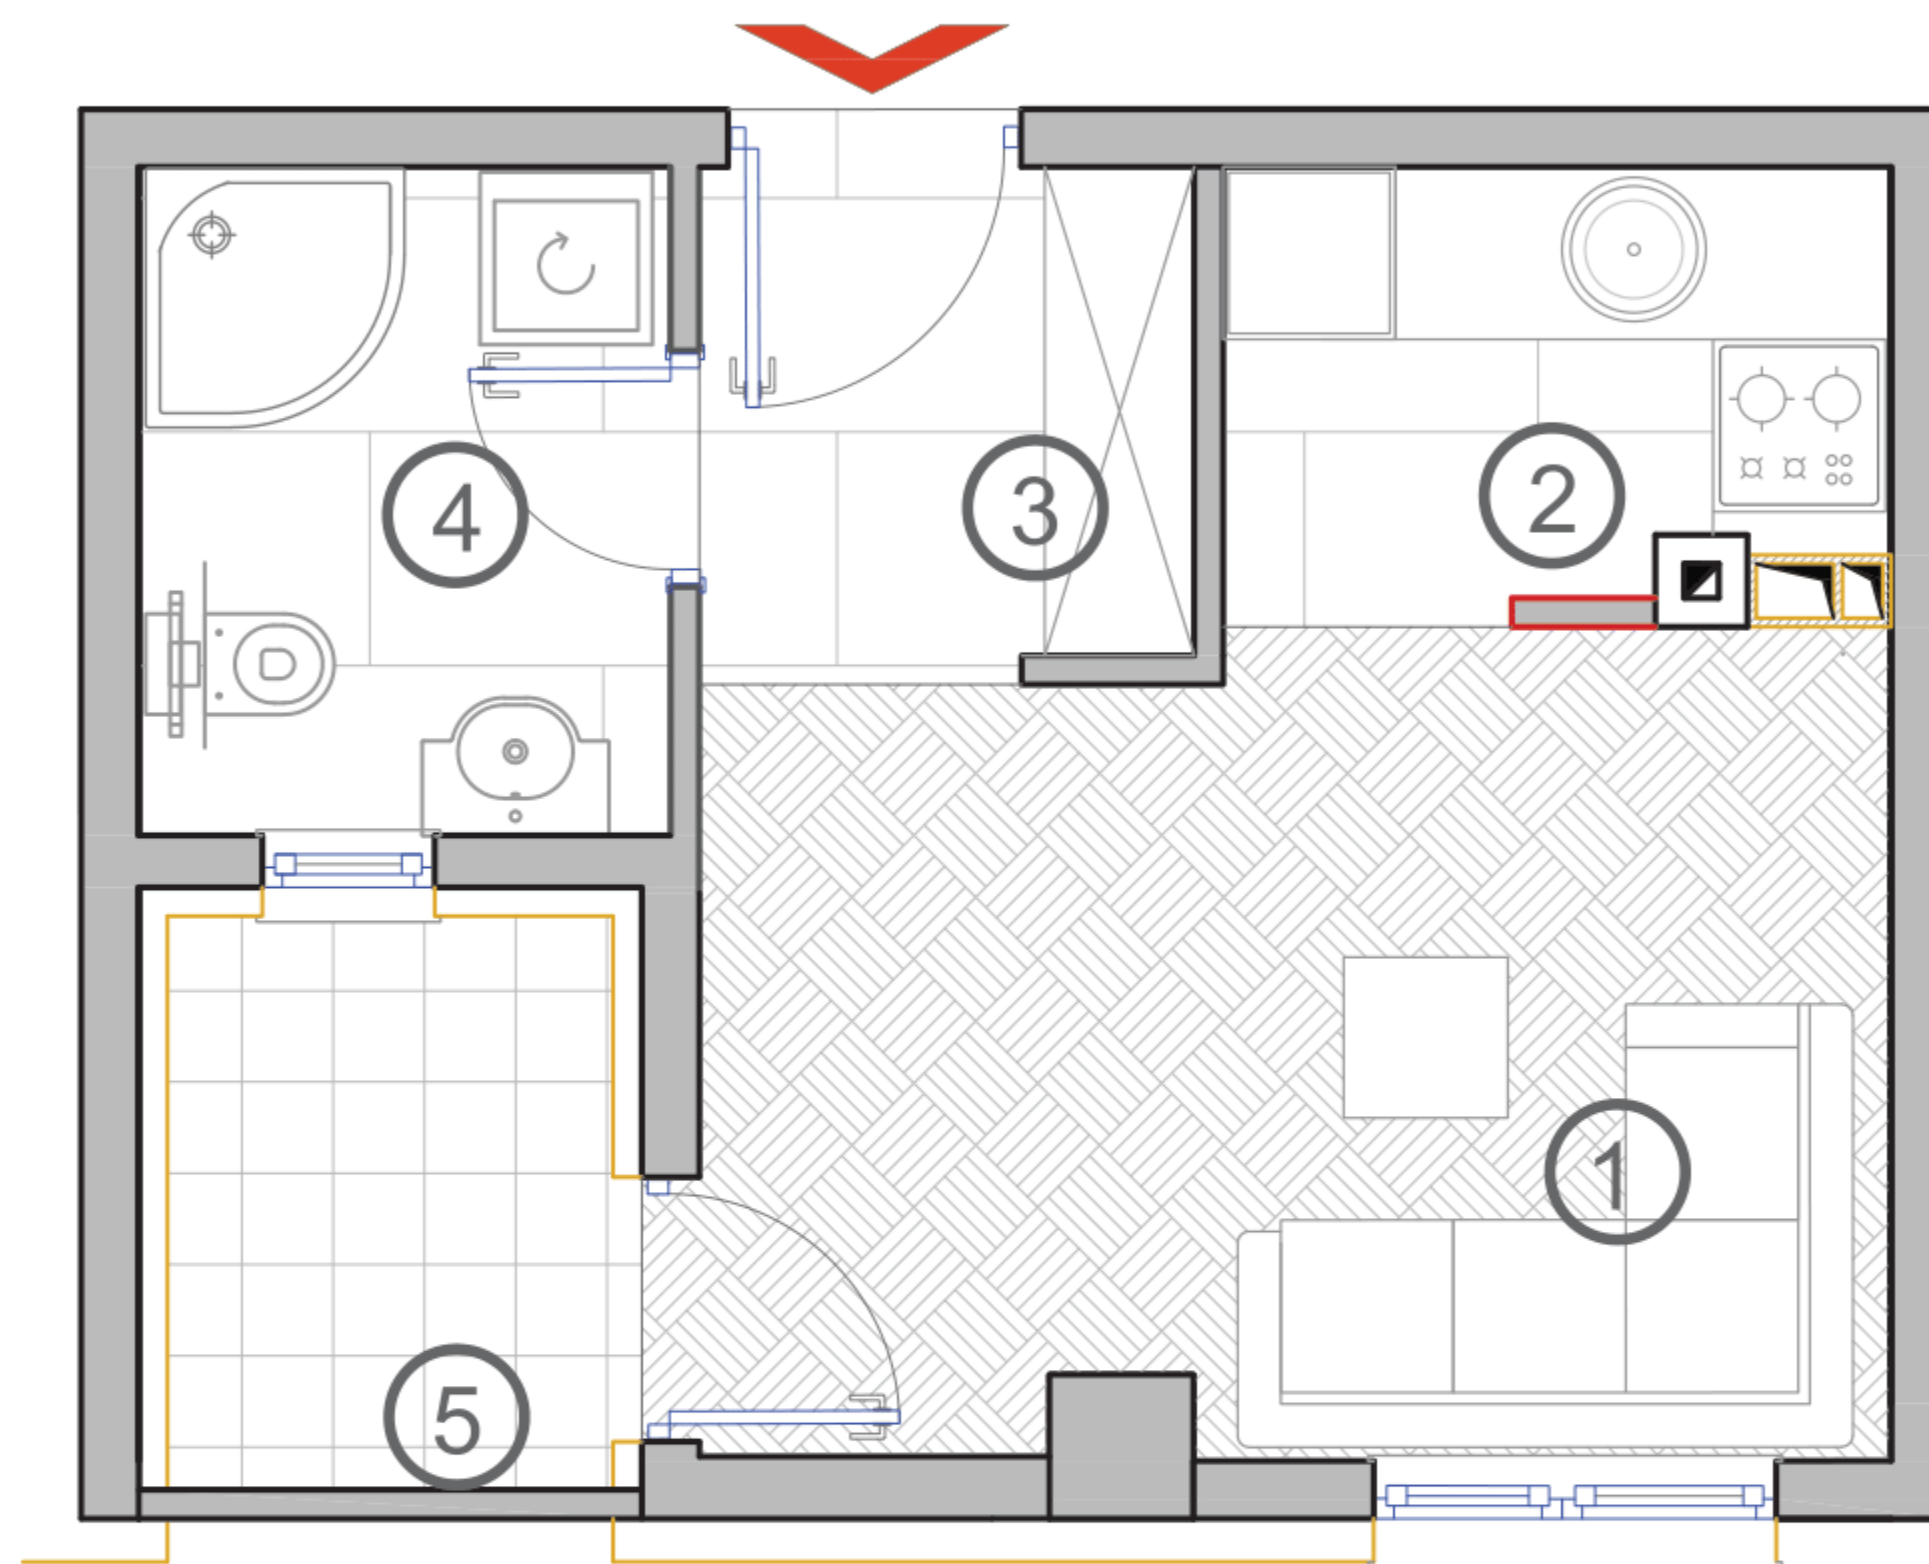

P = 62,91 m²

SADRŽAJ :

1. DNEVNI BORAVAK : 14,50 m²
2. KUHUNJA I TRPEZARIJA: 8,63 m²
3. KUPATILO: 5,40 m²
4. HODNIK: 6,63 m²
5. SPAVAĆA SOBA : 14,00 m²
6. DJEČIJA SOBA : 11,06 m²
7. LOĐA : 2,67 * 0,75 = 2,00 m²

TREĆI SPRAT : STAN BR. 25

P = 39,05 m²

SADRŽAJ :

1. DNEVNI BORAVAK : 12,85 m²
2. KUHINJA I TRPEZARIJA : 7,36 m²
3. HODNIK : 4,02 m²
4. KUPATILO : 3,71 m²
5. SPAVAĆA SOBA : 10,02 m²
6. LOĐA : 2,28 * 0,75 = 1,71 m²

TREĆI SPRAT : STAN BR. 26

P = 24,58 m²

SADRŽAJ :

- 1. DNEVNI BORAVAK : 12,11 m²
- 2. KUHINJA : 3,68 m²
- 3. HODNIK : 2,90 m²
- 4. KUPATILO : 3,71 m²
- 5. LOĐA : 2,91 * 0,75 = 2,18 m²

TREĆI SPRAT : STAN BR. 27

P = 37,96 m²

SADRŽAJ :

1. DNEVNI BORAVAK : 12,98 m²
2. KUHINJA I TRPEZARIJA : 6,10 m²
3. HODNIK : 3,31 m²
4. KUPATILO : 3,48 m²
5. SPAVAĆA SOBA : 10,03 m²
6. LOĐA : 2,75 * 0,75 = 2,06 m²

TREĆI SPRAT : STAN BR. 28