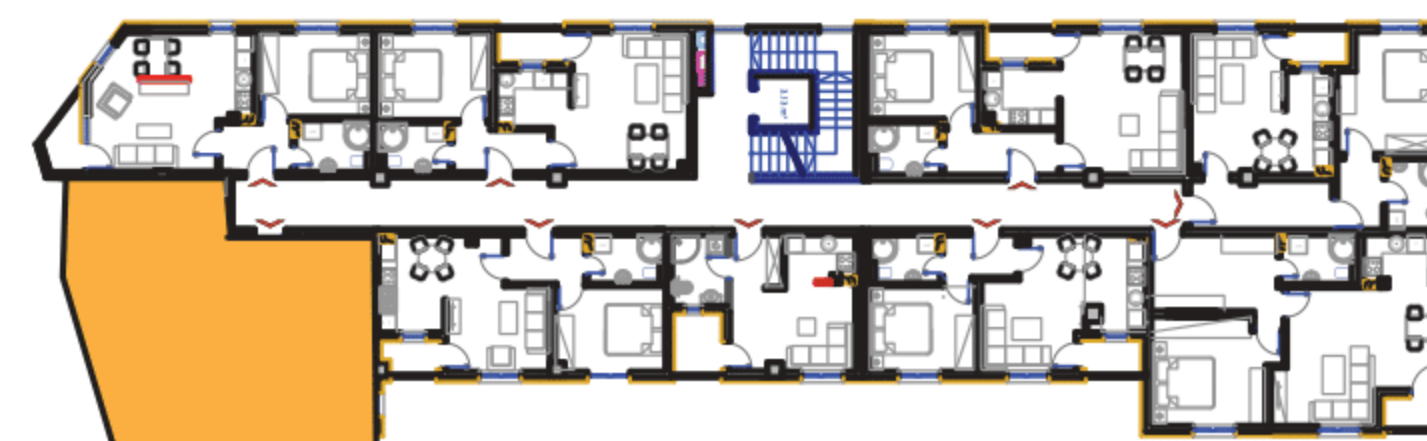

DRUGI SPRAT : STAN BR. 14

P = 41,92 m²

SADRŽAJ :

1. DNEVNI BORAVAK : 11,51 m²
2. TRPEZARIJA : 4,03 m²
3. KUHINJA : 5,98 m²
4. SPAVAĆA SOBA : 10,77 m²
5. KUPATILO : 4,02 m²
6. HODNIK : 3,77 m²
7. LOĐA : 2,46 * 0,75 = 1,84 m²

DRUGI SPRAT : STAN BR. 15

P = 62,91 m²

SADRŽAJ :

- 1.DNEVNI BORAVAK : 14,50 m²
- 2.KUHUNJA I TRPEZARIJA: 8,63 m²
- 3.KUPATILO: 5,40 m²
- 4.HODNIK: 6,63 m²
- 5.SPAVAĆA SOBA : 14.00m²
- 6.DJEČIJA SOBA : 11.06 m²
7. LOĐA : 2,67 * 0,75 = 2,00 m²