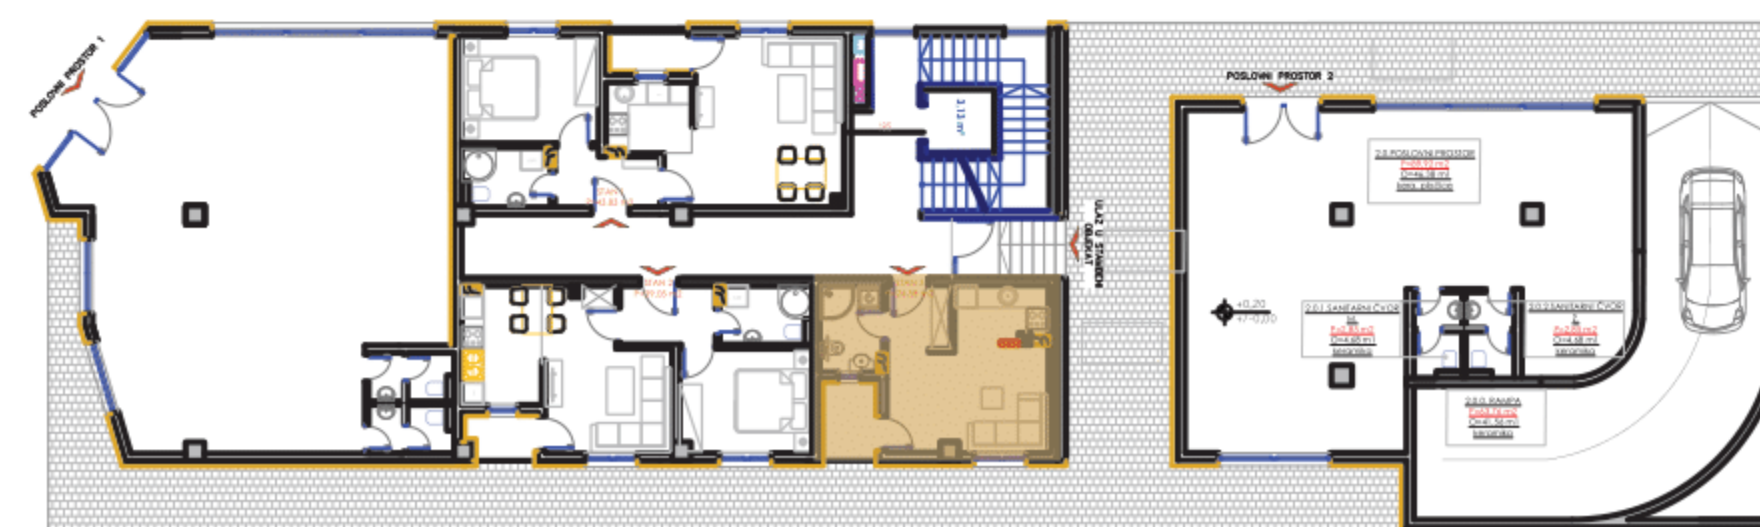

P = 43,46 m²

SADRŽAJ :

1. DNEVNI BORAVAK : 14,65 m²
2. KUHINJA : 6,78 m²
3. SPAVAĆA SOBA : 10,49 m²
5. KUPATILO : 4,30 m²
6. HODNIK : 4,62 m²
7. LOĐA : 2,51 * 0,75 = 1,88 m²

PRIZEMLJE : STAN BR. 3

P = 24,58 m²

SADRŽAJ :

- 1. DNEVNI BORAVAK : 12,11 m²
- 2. KUHINJA : 3,68 m²
- 3. HODNIK : 2,90 m²
- 4. KUPATILO : 3,71 m²
- 5. LOĐA : 2,91 * 0,75 = 2,18 m²

PRVI SPRAT : STAN BR. 4

P = 43,83 m²

SADRŽAJ :

1. DNEVNI BORAVAK : 19,48 m²
2. KUHINJA : 4,37 m²
3. SPAVAĆA SOBA : 10,56 m²
4. KUPATILO : 3,64 m²
5. HODNIK : 4,13 m²
6. LOĐA : 2,20 * 0,75 = 1.65 m²