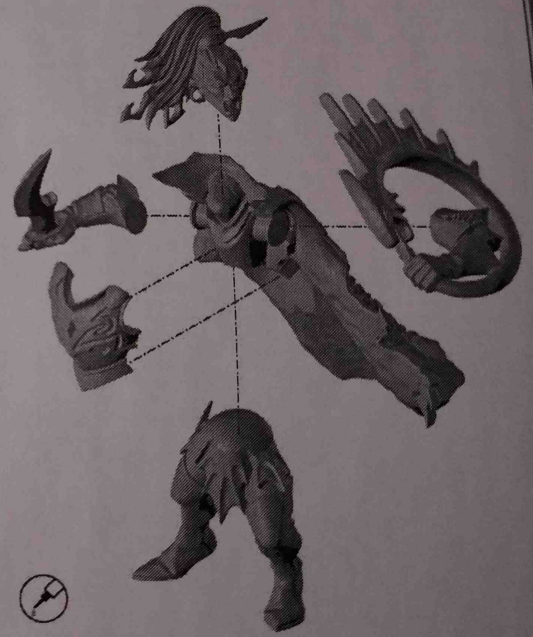

- DARK ELF CORSAIR
- CORSAIRE ELFE NOIR
- CORSARIO ELFO OSCURO
- SCHWARZER KORSAR
- ELFO OSCURO CORSARO
- ダークエルフ・コルセア

- DARK ELF CORSAIR MUSICIAN
- MUSICIEN CORSAIRE
- MUSICO CORSARIO ELFO OSCURO
- MUSIKER DER SCHWARZEN KORSAREN
- ELFO OSCURO CORSARO MUSICO
- ダークエルフ・コルセア ミュージシャン

- DARK ELF CORSAIR STANDARD BEARER
- PORTE-ETENDARD CORSAIRE
- PORTAESTANDARTE CORSARIO ELFO OSCURO
- STANDARTENTRÄGER DER SCHWARZEN KORSAREN
- ELFO OSCURO CORSARO ALFIERE
- ダークエルフ・コルセア スタンダードベアラー

- DARK ELF CORSAIR REAVER
- SQUALE
- GRAN CORSARIO ELFO OSCURO
- CHAMPION DER SCHWARZEN KORSAREN
- ELFO OSCURO CORSARO PREDONE
- ダークエルフ・コルセア リーヴァー