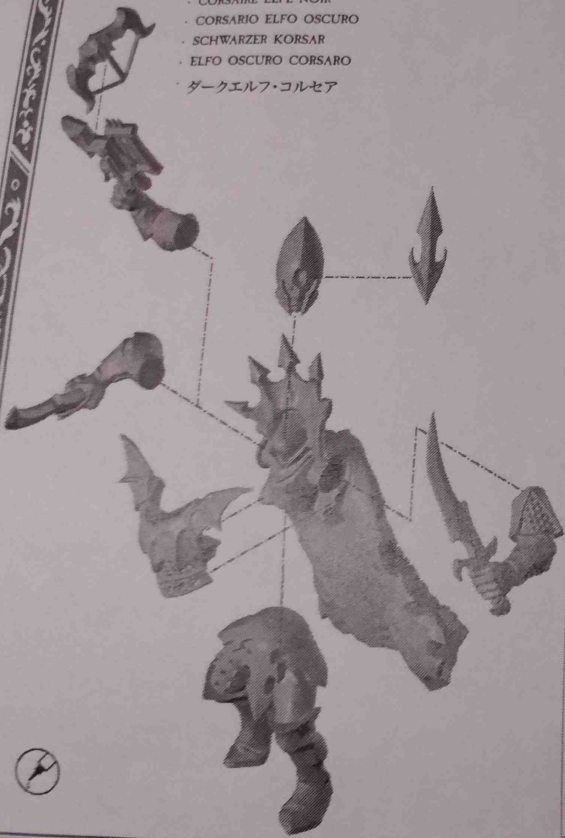

- DARK ELF CORSAIR
- CORSAIRE ELFE NOIR
- CORSARIO ELFO OSCURO
- SCHWARZER KORSAR
- ELFO OSCURO CORSARO
- ダークエルフ・コルセア

- DARK ELF CORSAIR MUSICIAN
- MUSICIEN CORSAIRE
- MUSICO CORSARIO ELFO OSCURO
- MUSIKER DER SCHWARZEN KORSAREN
- ELFO OSCURO CORSARO MUSICO
- ダークエルフ・コルセア ミュージシャン

- DARK ELF CORSAIR STANDARD BEARER
- PORTE-ETENDARD CORSAIRE
- PORTAESTANDARTE CORSARIO ELFO OSCURO
- STANDARTENTRÄGER DER SCHWARZEN KORSAREN
- ELFO OSCURO CORSARO ALFIERE
- ダークエルフ・コルセア スタンダードベアラー

- DARK ELF CORSAIR REAVER
- SQUALE
- GRAN CORSARIO ELFO OSCURO
- CHAMPION DER SCHWARZEN KORSAREN
- ELFO OSCURO CORSARO PREDONE
- ダークエルフ・コルセア リーヴァー