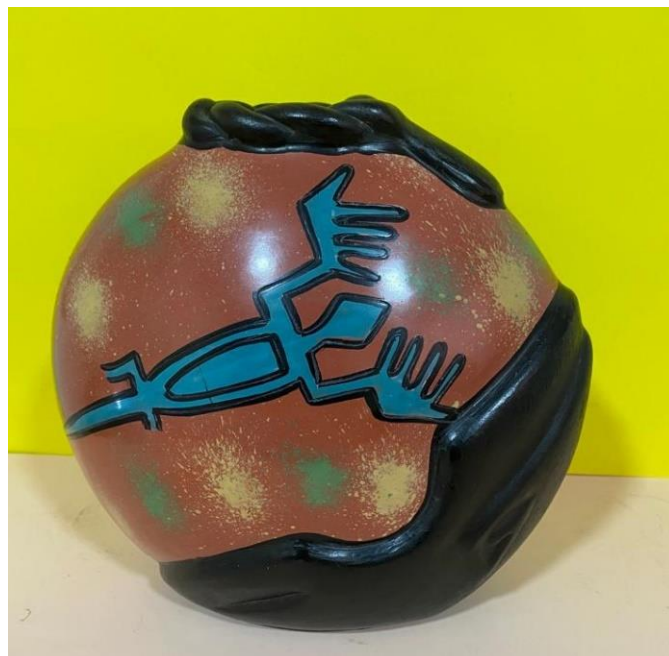

COD: CCH014510001

Flor

**COD: CCH015510001**

**Tucán**

**COD: CCH016510001**

**Mariposa**

**COD: CCH017510001**

**Rayas verticales**

**COD: CCH018510001**

**Rayas verticales y puntos**

**COD: CCH290510001**

**Jarró de piso mediano, 40 cm.**

# Cántaros y Figuras Nazca

Altura: 23 cm.

COD: CCH030534001

Lagarto

COD: CCH030515001

Colibrí

**COD: CCH330528001**

**Modelo abstracto Marca Perú**

**34 cm de largo y 27 cm de altura**