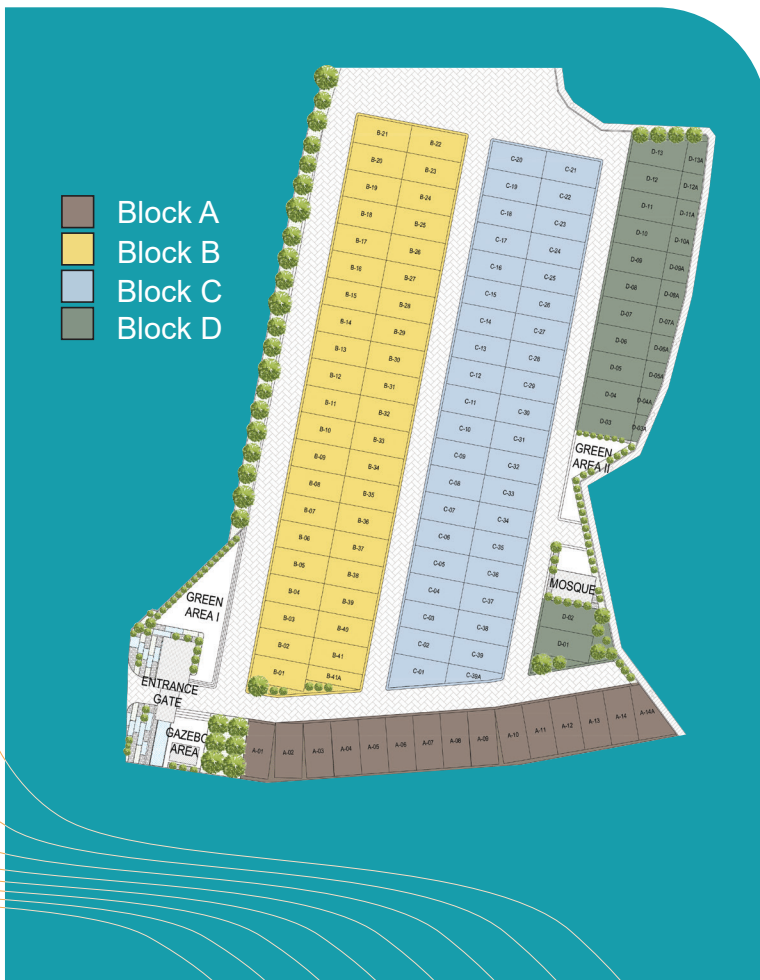

Spesifikasi Teknis

Pondasi	: Batu Kali
Struktur	: Beton Bertulang
Dinding	: Bata Merah di Plester & Cat
Cat Exterior	: Dulux Weathershield / Setara
Cat Interior	: Dulux Catylac
Genteng	: Beton Finishing Cat
Lantai	: Granit
RangkaAtap	: Kayu
Plafond	: GRC Board
Kusen Pintu & Jendela	: Aluminium setara Alexindo atau Kayu Kelas A
Daun Pintu Jendela	: Pintu Panel Kayu Solid : Aluminium Casement & Kaca 5 mm
Kamar Mandi Sanitary Fasilitas	: Lantai & Dinding Keramik : Closet Jongkok : PLN, PDAM

klik di sini untuk lokasi