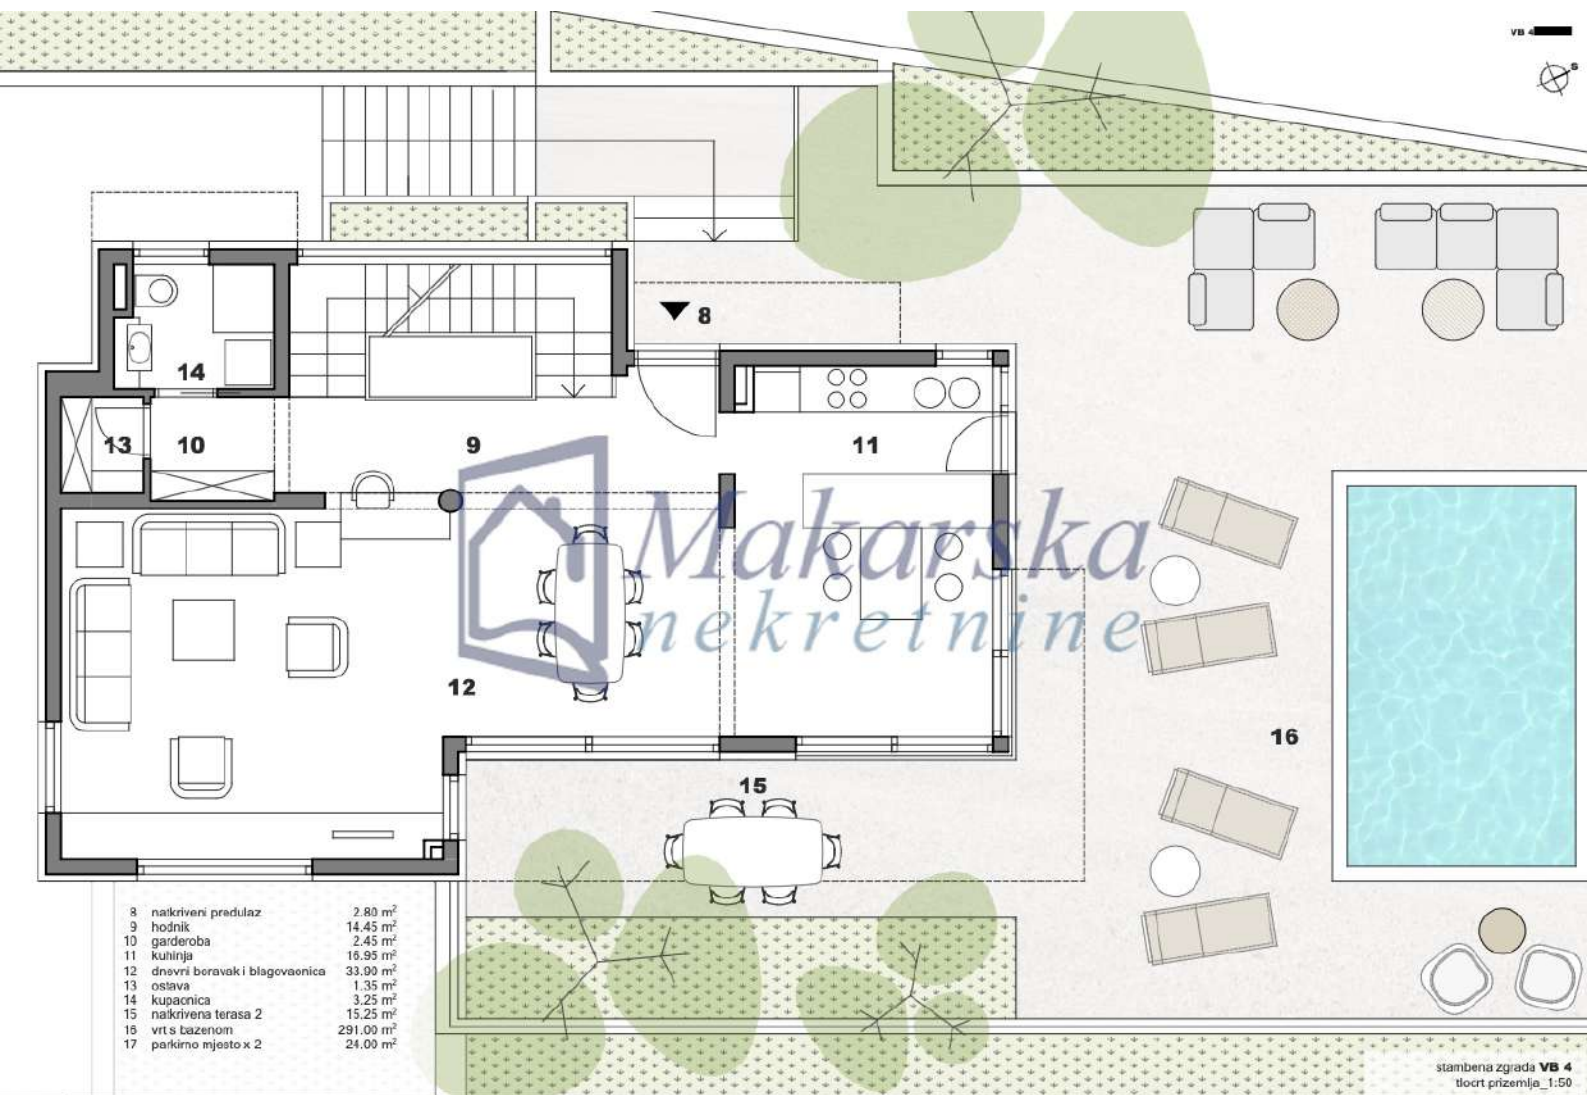

1	natkriveni preulaz	4.75 m ²
2	ulazni prostor	11.70 m ²
3	hobby soba	14.05 m ²
4	fitness room	17.15 m ²
5	kupaonica	3.55 m ²
6	strojanica bazena	4.60 m ²
7	natkrivena terasa 1	5.50 m ²

Makarska
nekretnine

8	naokriveni predulaz	2.80 m ²
9	hodnik	14.45 m ²
10	garderoba	2.45 m ²
11	kuhinja	16.95 m ²
12	dnevni boravak i blagovaonica	33.00 m ²
13	ostava	1.35 m ²
14	kupacnica	3.25 m ²
15	naokrivena terasa 2	15.25 m ²
16	vrt s bazenom	291.00 m ²
17	parkirno mjesto x 2	24.00 m ²

18	hodnik	10.90 m ²
19	soba 1	13.30 m ²
20	kupaonica 1	4.50 m ²
21	soba 2	11.45 m ²
22	kupaonica 2	4.50 m ²
23	soba 3	15.50 m ²
24	kupaonica 3	4.20 m ²
25	terasa 1	6.05 m ²
26	terasa 2	16.75 m ²