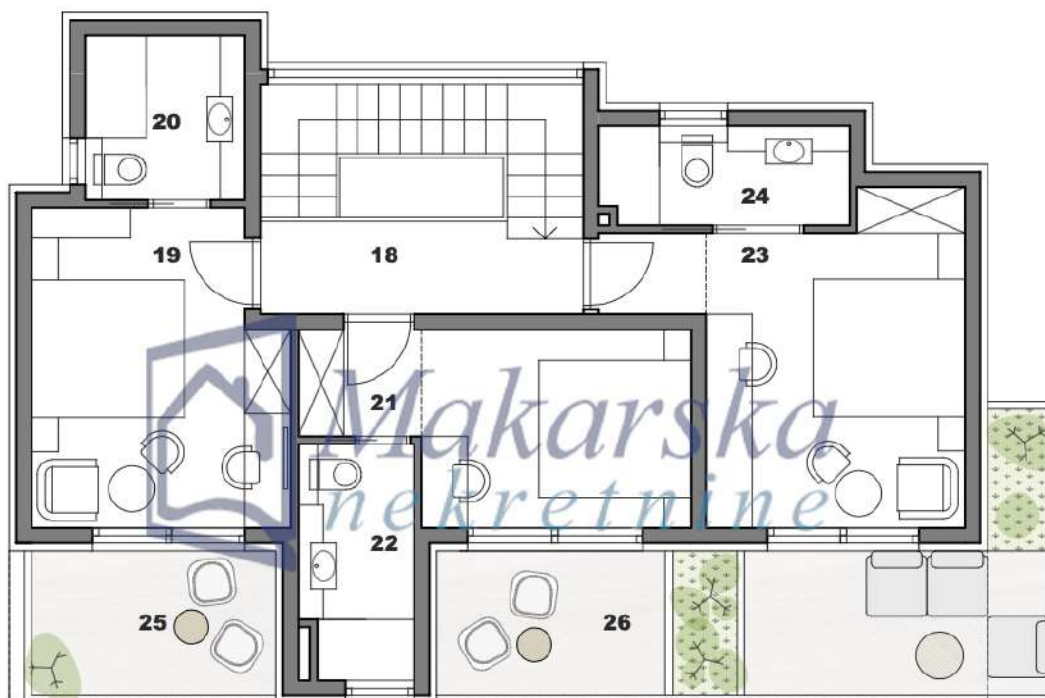

1	natkriveni preulaz	4.75 m ²
2	ulazni prostor	11.70 m ²
3	hobby soba	14.05 m ²
4	fitness room	17.15 m ²
5	kupaonica	3.55 m ²
6	strojanica bazena	4.60 m ²
7	natkrivena terasa 1	5.50 m ²

Makarska
nekretnine

8	naokriveni predulaz	2.80 m ²
9	hodnik	14.45 m ²
10	garderoba	2.45 m ²
11	kuhinja	16.95 m ²
12	dnevni boravak i blagovaonica	33.00 m ²
13	ostava	1.35 m ²
14	kupacnica	3.25 m ²
15	naokrivena terasa 2	15.25 m ²
16	vrt s bazenom	291.00 m ²
17	parkirno mjesto x 2	24.00 m ²

18	hodnik	10.90 m ²
19	soba 1	13.30 m ²
20	kupaonica 1	4.50 m ²
21	soba 2	11.45 m ²
22	kupaonica 2	4.50 m ²
23	soba 3	15.50 m ²
24	kupaonica 3	4.20 m ²
25	terasa 1	6.05 m ²
26	terasa 2	16.75 m ²