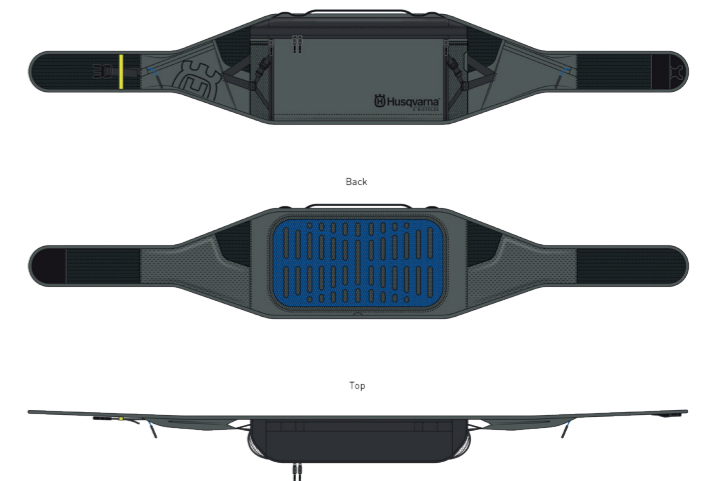

Discover Waistbag

Description	Item no.
4Discover Waistbag	3HB220034900