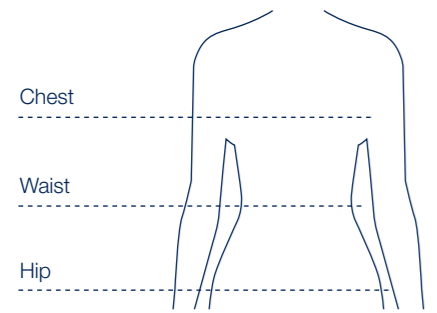

Women	Chest (cm)	Waist (cm)	Hip (cm)
XXS	78-82	62-66	89.5-92.5
XS	82-86	66-70	92.5-95.5
S	86-90	70-74	95.5-98.5
M	90-95	74-78	98.5-103
L	95-106	78-88	103-110
XL	106-112	88-105	110-118

- Wasserdicht
- Wasserabweisend
- Winddicht
- Windabweisend
- Atmungsaktiv
- Feuchtigkeitsmanagement
- Hohe Ventilation
- Geruchsmanagement
- Schnelltrocknend
- Getapet Nähte
- 4-Way Stretch
- 2-Way Stretch
- 24h Lifestyle
- Made in Europe
- CE Zertifikat*

*For all CE certification, please see the relevant production page.