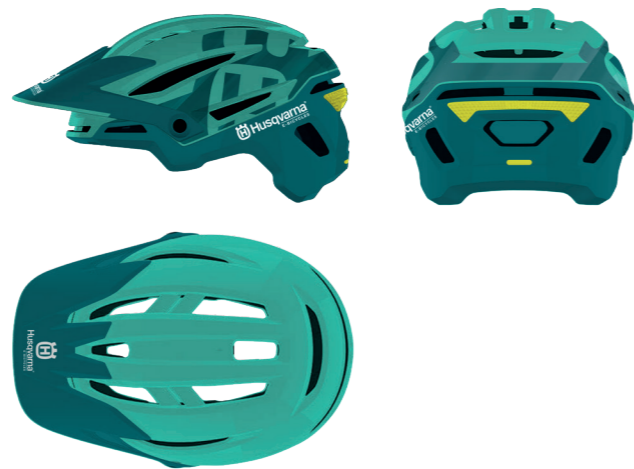

Discover Sixer MIPS® Helmet turquoise

Description	Item no.
Discover Sixer MIPS® Helmet | S 52-56	3HB220048702
Discover Sixer MIPS® Helmet | M 55-59	3HB220048703
Discover Sixer MIPS® Helmet | L 58-62	3HB220048704

Discover 4forty MIPS® Helmet

- ⊕ MIPS®
- ⊕ Fusion-In-Mold-Polycarbonat-Schale
- ⊕ GoggleGuide™ (verstellbares Visier)
- ⊕ 15 Belüftungsöffnungen
- ⊕ Sweat Guide™
- ⊕ Float Fit™
- ⊕ No-Twist Tri-Glides™
- ⊕ 380 Gramm (Größe M)
- ⊕ Exklusiv für Husqvarna E-Bicycles von Bell