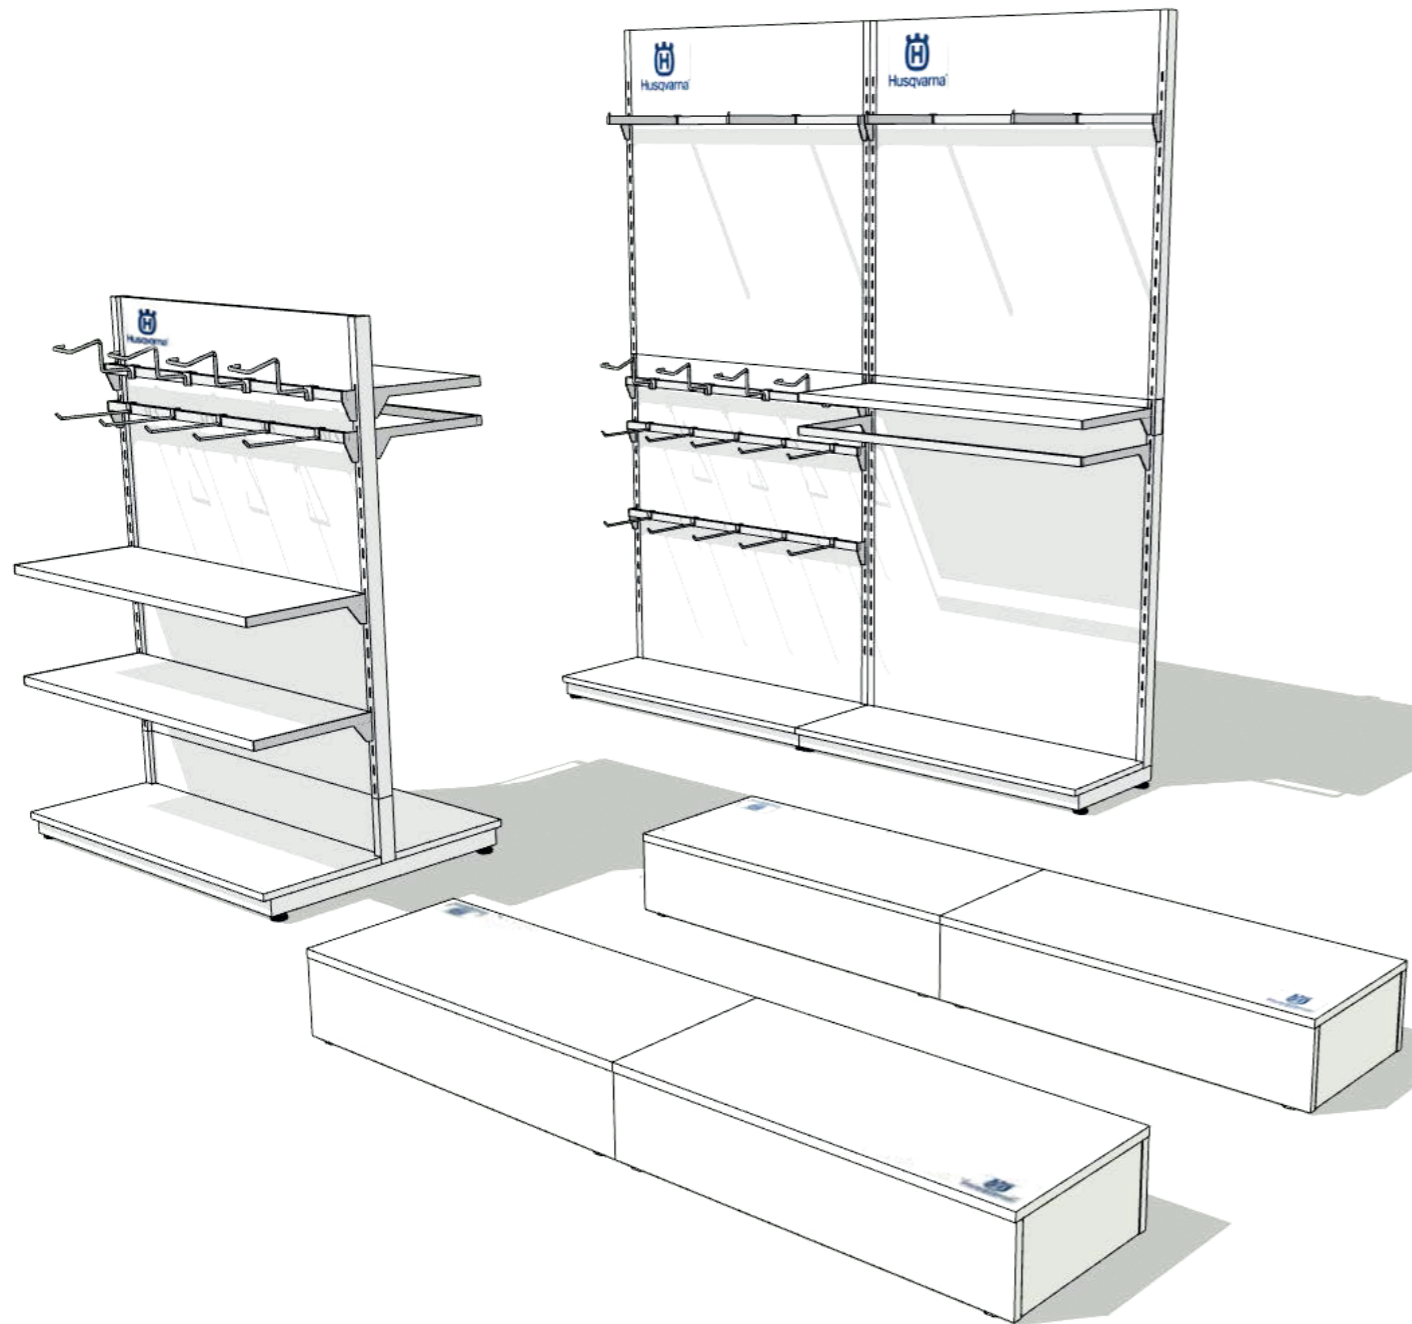

Wall Display*

- ⊕ W 1020 mm, H 2200 mm, D 400 mm
- ⊕ 62 kg

Empfehlungen zu Produktträgern für die einzelnen Systeme können individuell beim Retail Environment Team angefragt werden. Bitte kontaktiere dafür deinen nationalen Sales Verantwortlichen.