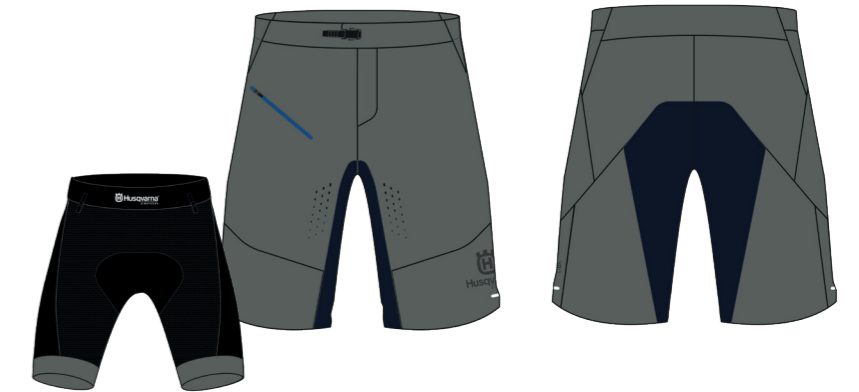

Pathfinder 2in1 Shorts

- + Strapazierfähiges Stretchgewebe
- + Mesh-Einsätze
- + Perforierte Ventilationszonen
- + Größenverstellbarer Hosenbund
- + Seitliche Eingriffstasche
- + Stretcheinsätze
- + Inklusive herausnehmbarer, gepolsterter Innenhose