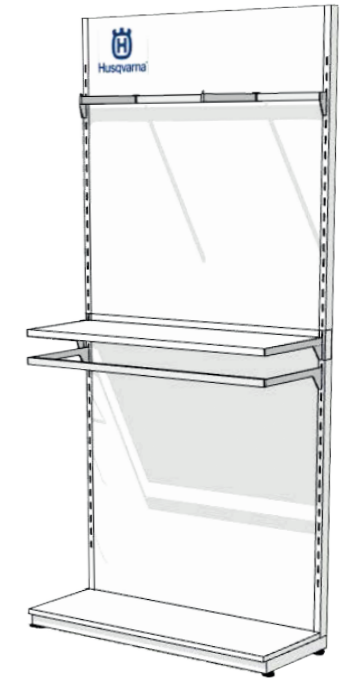

Wall Display*

- ⊕ W 1020 mm, H 2200 mm, D 400 mm
- ⊕ 62 kg

Empfehlungen zu Produktträgern für die einzelnen Systeme können individuell beim Retail Environment Team angefragt werden. Bitte kontaktiere dafür deinen nationalen Sales Verantwortlichen.