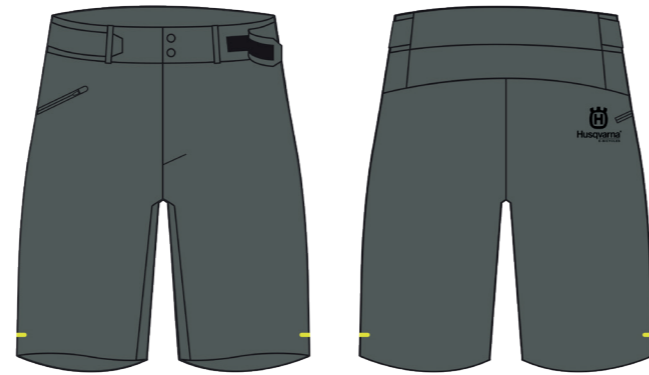

Discover Shorts

- ⊕ Größenverstellbarer Hosenbund
- ⊕ Superleichtes Material

Discover Shorts

Description	Item no.
Discover Shorts | S	3HB220030602
Discover Shorts | M	3HB220030603
Discover Shorts | L	3HB220030604
Discover Shorts | XL	3HB220030605
Discover Shorts | XXL	3HB220030606

Discover Wind Jacket

- ⊕ Reflektierende Details
- ⊕ Kordelzug am Bund
- ⊕ Verlängerter Ärmelabschluss
- ⊕ Superleichtes Material