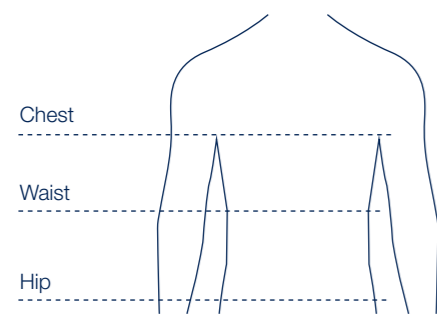

Men	Chest (cm)	Waist (cm)	Hip (cm)
XS	88-92	79-83	88-92
S	92-96	83-87	92-96
M	96-100	87-91	96-100
L	100-108	91-97	100-106
XL	108-114	97-103	106-111
XXL	114-122	103-107	111-116