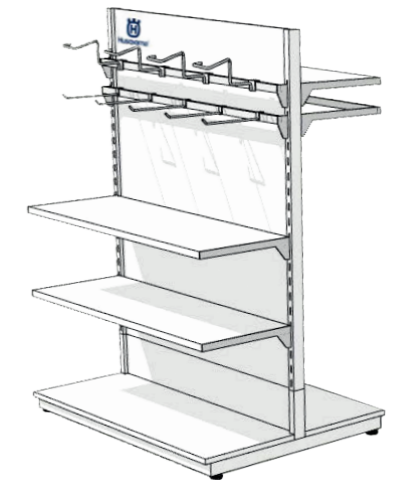

Wall Display*

- ⊕ W 1020 mm, H 2200 mm, D 400 mm
- ⊕ 62 kg

Empfehlungen zu Produktträgern für die einzelnen Systeme können individuell beim Retail Environment Team angefragt werden. Bitte kontaktiere dafür deinen nationalen Sales Verantwortlichen.

Gondola*

- ⊕ W 1020 mm, H 1360 mm, D 760 mm
- ⊕ 52 kg

Empfehlungen zu Produktträgern für die einzelnen Systeme können individuell beim Retail Environment Team angefragt werden. Bitte kontaktiere dafür deinen nationalen Sales Verantwortlichen.