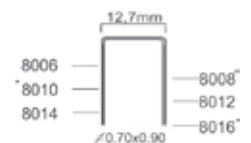

Serie S80 nieten

Referentie standaard:	K102061
Referentie auto:	K1020622
Werkdruk:	4,5-7bar
Lengte nieten:	6-16mm
Magazijn capaciteit:	102
L x B x H:	238x42x152mm
Gewicht:	0,90kg

Geschikt voor: lijmverb., isolatie, stoffering

K102061	TARIEFPRIJS €189,91 ex. BTW	VERKOOPPRIJS €135,65 ex. BTW	VERKOOPPRIJS €164,14 incl. BTW
K1020622	€375,14 ex. BTW	€267,95 ex. BTW	€324,22 incl. BTW