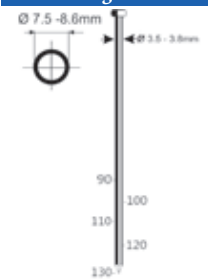

TARIEFPRIJS
€1282,53
ex. BTW

VERKOOPPRIJS
€916,09
ex. BTW

VERKOOPPRIJS
€1108,47
incl. BTW

S10/25J-A1

Referentie:	K102021
Werkdruk:	5-8bar
Lengte nieten:	4-25mm
Magazijn capaciteit:	100
L x B x H:	245x55x195mm
Gewicht:	1,20kg