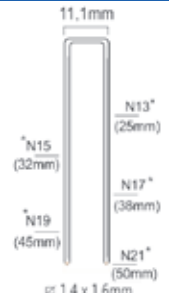

Serie N nieten Serie 700 nieten

TARIEFPRIJS
€435,86
ex. BTW

VERKOOPPRIJS
€311,33
ex. BTW

VERKOOPPRIJS
€376,71
incl. BTW

Geschikt voor: paletten, panlatten, gyproc, vloeren

GENERATORE
RENSON
LARIUS
FEMI
DREHMANN
DRELUX
BDS
ZECO
TRX
KITPRO
PUJMA
AR
DEWALT