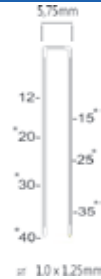

Serie 90 nieten