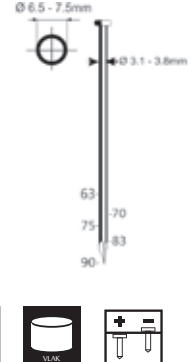

TARIEFPRIJS
€850,08
ex. BTW

VERKOOPPRIJS
€607,20
ex. BTW

VERKOOPPRIJS
€734,71
incl. BTW