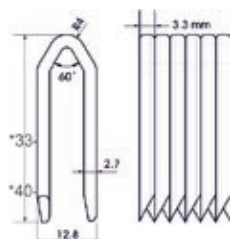

TARIEFPRIJS
€1158,22
ex. BTW

VERKOOPPRIJS
€827,30
ex. BTW

VERKOOPPRIJS
€1001,04
incl. BTW