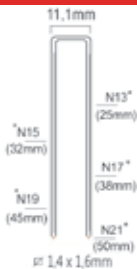

Referentie:	K107050
Gasbus:	80ml
Lengte nieten:	25-75mm
Magazijn capaciteit:	110
L x B x H:	373x108x351mm
Gewicht:	3,8kg

Geschikt voor: gipsvezelplaat,
lamenvloeren, isolatiedraad

TARIEFPRIJS
€1238,19
ex. BTW