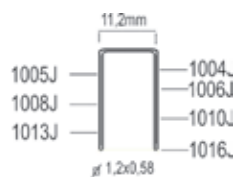

Serie 10J nieten