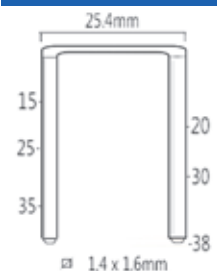

TARIEFPRIJS
€499,31
ex. BTW

VERKOOPPRIJS
€356,65
ex. BTW

VERKOOPPRIJS
€431,54
incl. BTW

S25/38-B1

Brede nieten

Referentie:	K102045
Werkdruk:	5-8bar
Lengte nieten:	15-38mm
Magazijn capaciteit:	140
L x B x H:	362x278x236mm
Gewicht:	2,60kg
Geschikt voor: verpakkingen, panelen, stoffering, kratten	