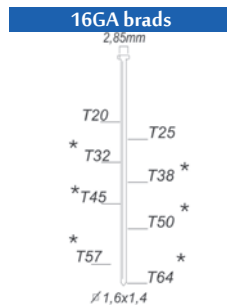

B16/64-A1

B16/64-A1

-BOXX

Referentie:	K101051
Werkdruk:	5-8bar
Lengte nagels:	20-64mm
Magazijn capaciteit:	100
L x B x H:	299x74x281mm
Gewicht:	1,70kg

Geschikt voor: meubelmontage, deur- en raamkozijnen, buitenbekleding, aluminium en vinyl siding, vloeren, lambrisering, lijstwerk