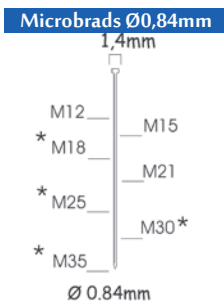

Referentie:	K101200
Werkdruk:	4,5-7bar
Lengte nagels:	15-35mm
Magazijn capaciteit:	100
L x B x H:	250x55x200mm
Gewicht:	0,90kg
Geschikt voor: kastmontage, lambrisering en lijstwerk, meubelstoffering, tapijt, montage van spiegels en schilderijlijsten	

TARIEFPRIJS €292,09 ex. BTW	VERKOOPPRIJS €208,63 ex. BTW	VERKOOPPRIJS €252,45 incl. BTW