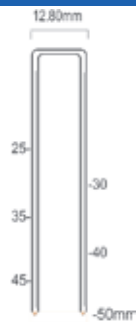

Serie S16 nieten