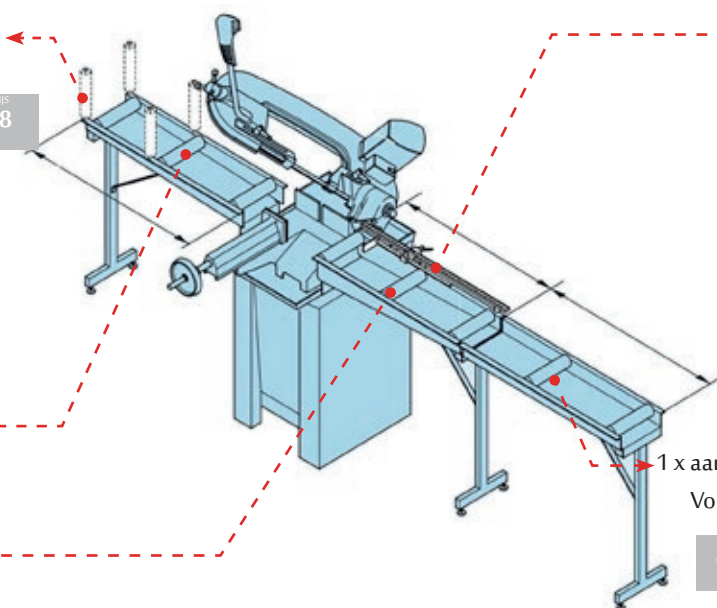

Referentie: FEM7133704
1 x aanvullende module rollensteun 1m in/out
Voor zowel links als recht bij te plaatsen

TARIEFPRIJS €460,90 ex. BTW	VERKOOPPRIJS €329,21 ex. BTW	VERKOOPPRIJS €398,35 incl. BTW