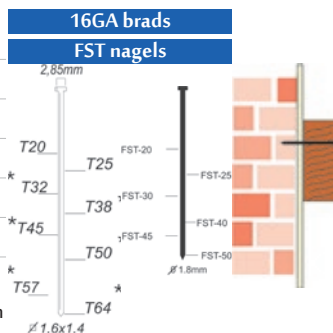

B16/50-D1

B16/50-D1

-BOXX

Referentie:	K101042
Werkdruk:	5-8bar
Lengte nagels:	20-50mm
Magazijn capaciteit:	100
L x B x H:	295x75x278mm
Gewicht:	1,90kg

Geschikt voor: meubelmontage, deur- en raamkozijnen, buitenbekleding, aluminium en vinyl siding, vloeren, lambrisering, lijstwerk