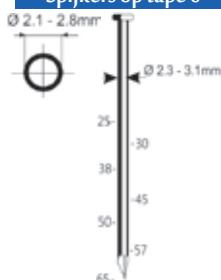

Spijkers op tape 0°

Referentie:	K101102311
Werkdruk:	5-8bar
Lengte nagels:	35-65mm
Magazijn capaciteit:	300
L x B x H:	300x146x320mm
Gewicht:	2,30kg
Geschikt voor: timmerwerk, afwerking	

TARIEFPRIJS €785,03 ex. BTW	VERKOOPPRIJS €560,73 ex. BTW	VERKOOPPRIJS €678,49 incl. BTW
-----------------------------------	------------------------------------	--------------------------------------