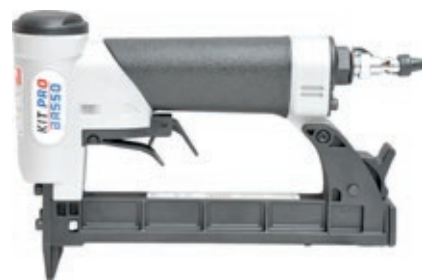

S92/40-A1 S80/16-B1 S80/16-AUTO

OOK VERKRIJGBAAR IN EEN
AUTOMATISCHE VERSIE (S80/16-AUTO)

Referentie:	K102036
Werkdruk:	5-8bar
Lengte nieten:	12-40mm
Magazijn capaciteit:	160
L x B x H:	310x76x274mm
Gewicht:	1,70kg

Geschikt voor: stoffering, isolatie, meubelen vloerbedekking

TARIEFPRIJS €467,94 ex. BTW	VERKOOPPRIJS €334,24 ex. BTW	VERKOOPPRIJS €404,43 incl. BTW

Serie 92 nieten

Serie S80 nieten

Referentie standaard:	K102061
Referentie auto:	K1020622
Werkdruk:	4,5-7bar
Lengte nieten:	6-16mm
Magazijn capaciteit:	102
L x B x H:	238x42x152mm
Gewicht:	0,90kg

Geschikt voor: lijmverb., isolatie, stoffering

K102061	TARIEFPRIJS €189,91 ex. BTW	VERKOOPPRIJS €135,65 ex. BTW	VERKOOPPRIJS €164,14 incl. BTW
K1020622	€375,14 ex. BTW	€267,95 ex. BTW	€324,22 incl. BTW