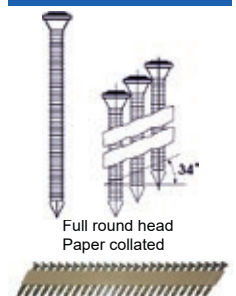

Metalconnector 34°

Full round head
Paper collated

TARIEFPRIJS
€455,29
ex. BTW

VERKOOPPRIJS
€325,21
ex. BTW

VERKOOPPRIJS
€393,50
incl. BTW

A34/65MC

Referentie:	K101073
Werkdruk:	5-8bar
Lengte nagels:	38-64mm
Magazijn capaciteit:	30
L x B x H:	448x136x335mm
Gewicht:	2,60kg