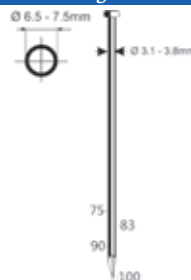

TARIEFPRIJS
€850,08
ex. BTW

VERKOOPPRIJS
€607,20
ex. BTW

VERKOOPPRIJS
€734,71
incl. BTW

C38/100-A1 (EPAL)

Draadgebonden rolnagels 15°

Referentie standaard: K101106
 Referentie EPAL: K101107
 Werkdruk: 5-8bar
 Lengte nagels: 75-100mm
 Magazijn capaciteit: 225-300
 L x B x H: 338x153x418mm
 Gewicht: 5,25kg
 Geschikt voor: gevelbedekking, paletten, vloerafwerking, frames, ondervloeren