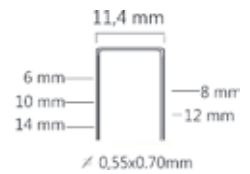

Serie 53 nieten

Serie 18GA nieten

Puissance:	/
Longueur agrafes:	6-16mm
Capacité:	160
Lo x La x H:	180x30x157mm
Poids:	0,36kg
Matériau:	Plastique

TARIEFPRIJS
€14,34
ex. BTW

VERKOOPPRIJS
€10,25
ex. BTW

VERKOOPPRIJS
€12,40
incl. BTW