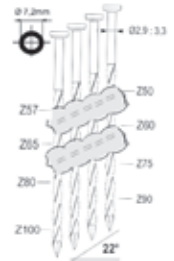

Nagels 22°

TARIEFPRIJS
€808,70
ex. BTW

VERKOOPPRIJS
€577,65
ex. BTW

VERKOOPPRIJS
€698,95
incl. BTW