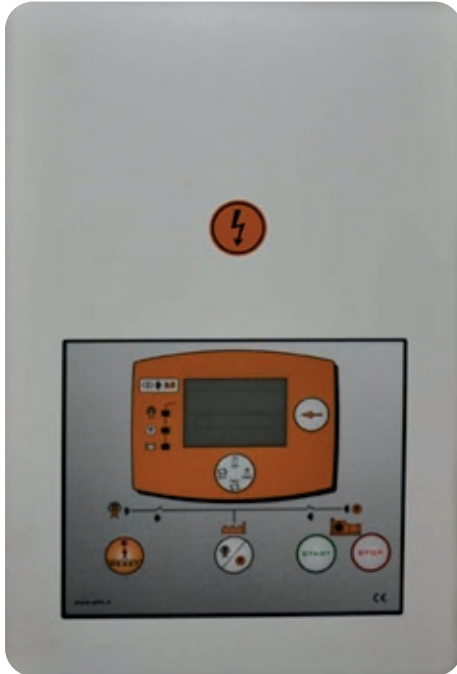

TARIEFPRIJS
€9516,13
ex. BTW

VERKOOPPRIJS
€6797,23
ex. BTW

VERKOOPPRIJS
€8224,65
incl. BTW

AUTOMATIC TRANSFER SWITCH (ATS)

Een automatische overschakelschakelaar (ATS) is een apparaat dat vaak wordt gebruikt in combinatie met een generator. Het is ontworpen om automatisch tussen het reguliere stroomnet en de generator te schakelen wanneer er een stroomstoring optreedt.

Met een ATS hoeven gebruikers niet handmatig tussen de netstroom en de generator te schakelen wanneer er een stroomstoring optreedt. Het apparaat detecteert automatisch wanneer er een storing is en schakelt de stroomtoevoer van de generator in. Zodra de stroomstoring is opgelost en de netstroom weer beschikbaar is, schakelt de ATS automatisch terug naar het net.