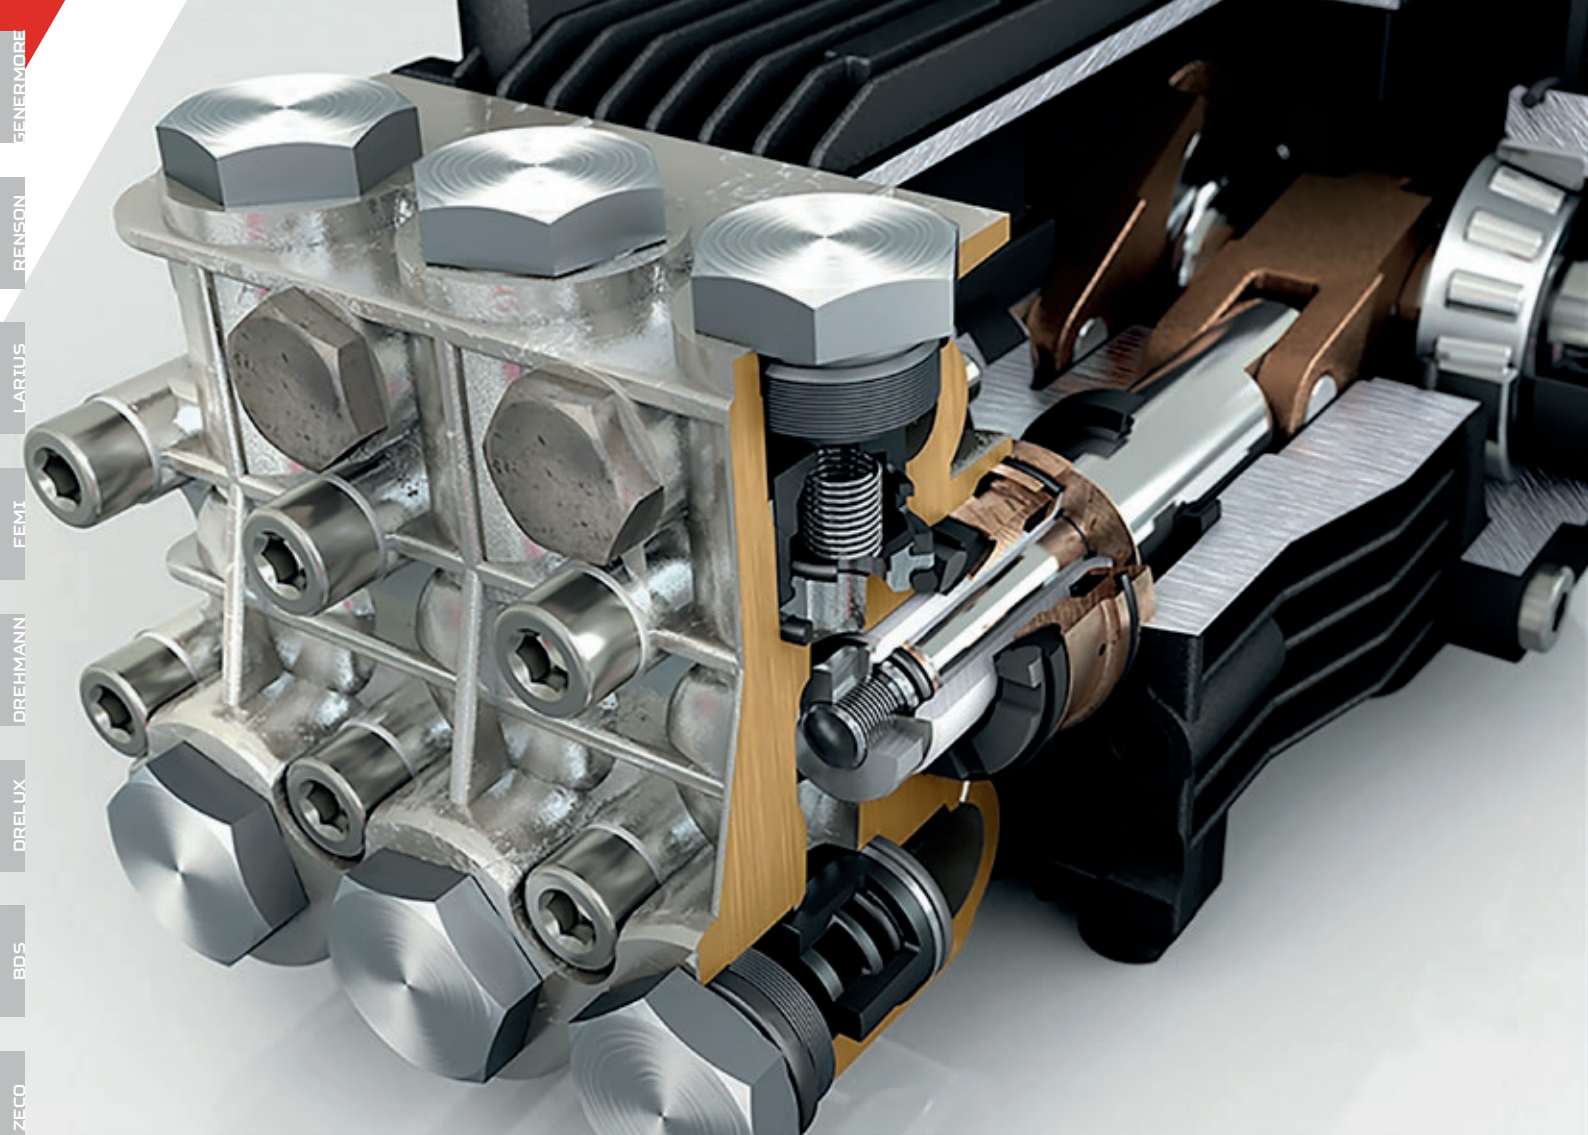

GENERATORE
RENSON
LARIUS
FEMI
DREHMANN
DRELUX
BDS
ZECO