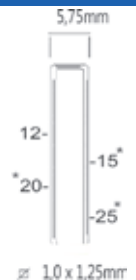

Serie 90 nieten