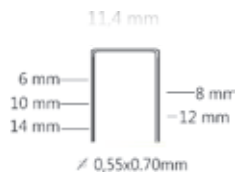

Serie T50 nieten

Serie 18GA nieten

Vermogen:	800W
Lengte nieten:	6-14mm
Magazijn capaciteit:	160
L x B x H:	190x45x170mm
Gewicht:	0,80kg
Materiaal:	Kunststof

TARIEFPRIJS
€21,14
ex. BTW

VERKOOPPRIJS
€15,10
ex. BTW

VERKOOPPRIJS
€18,27
incl. BTW