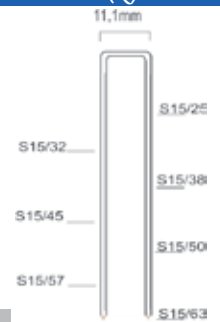

Serie S15 (Q) nieten