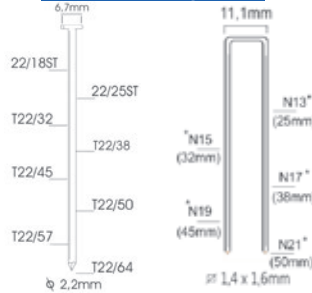

Serie N nieten Serie 700 nieten Serie T22 nagels

TARIEFPRIJS
€570,52
ex. BTW

VERKOOPPRIJS
€407,51
ex. BTW

VERKOOPPRIJS
€493,09
incl. BTW

Geschikt voor: gevelbekleding, paletten, vloerafwerking, frames, ondervloeren