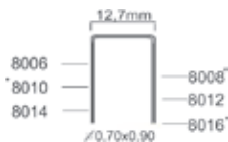

Geschikt voor: lijmverbindingen, isolatie, stoffering

TARIEFPRIJS
€279,58
ex. BTW

VERKOOPPRIJS
€199,70
ex. BTW

VERKOOPPRIJS
€241,63
incl. BTW