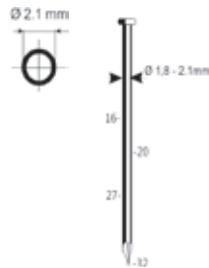

Spijkers op mini tape 0°

TARIEFPRIJS	VERKOOPPRIJS	VERKOOPPRIJS
€542,29	€387,35	€468,69
ex. BTW	ex. BTW	incl. BTW

(21/38-A1)

Referentie:	K101105
Werkdruk:	5-8bar
Lengte nagels:	25-38mm
Magazijn capaciteit:	200-400
L x B x H:	256x98x212mm
Gewicht:	1,13kg
Geschikt voor: paletten, kisten, panlatten, houtskeletbouw	