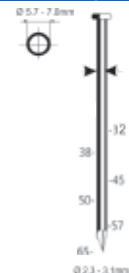

Geschikt voor: gevelbedekking, paletten, vloerafwerking, frames, ondervloeren

TARIEFPRIJS €793,30 ex. BTW	VERKOOPPRIJS €566,64 ex. BTW	VERKOOPPRIJS €685,64 incl. BTW