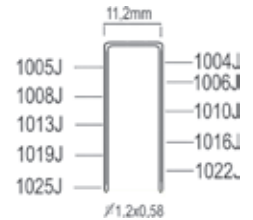

Serie 10J nieten