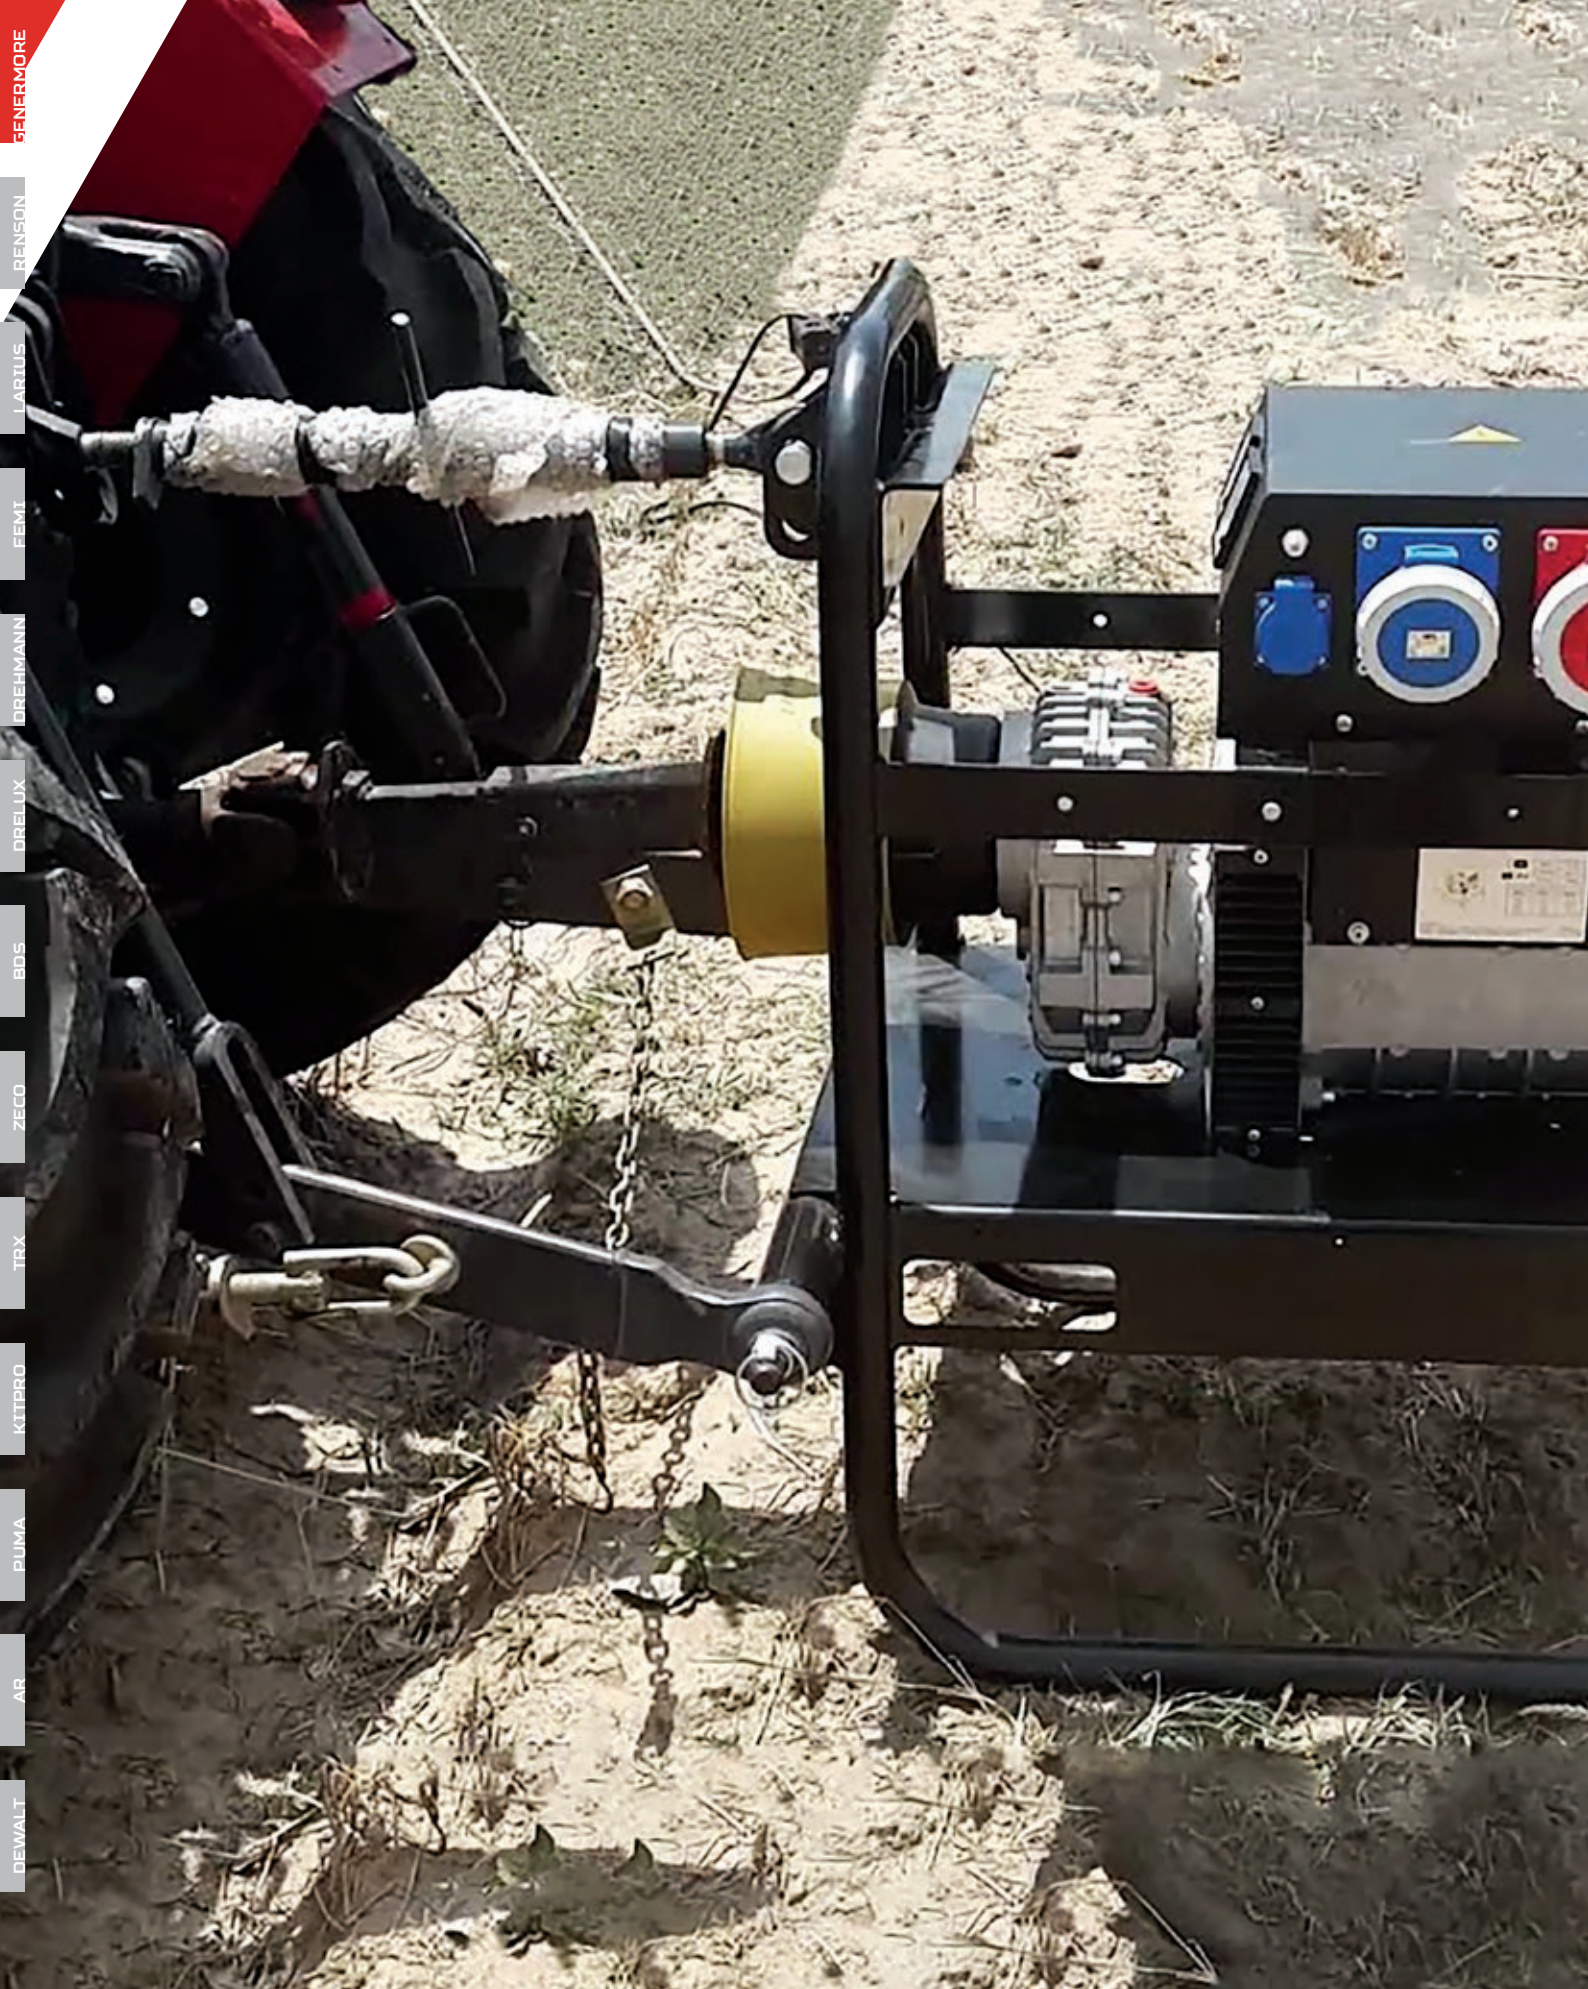

GENERMORE
REINSON
LARIUS
FEMI
DREHMANN
DRELUX
BDS
ZECO
TRX
KITPRO
PUMA
AR
DEWALT