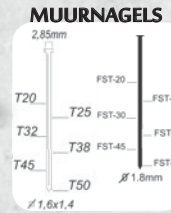

COMBOSET

K1010420L110

Geschikt voor:
plinten, lijst-
werk, deuren en
ramen, parket,
vals plafond