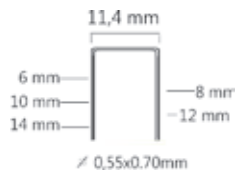

Serie 53 nieten

Serie 10J nieten

Serie 18GA nieten

Vermogen:	800W
Lengte nieten:	6-16mm
Magazijn capaciteit:	160
L x B x H:	190x45x170mm
Gewicht:	0,80kg
Materiaal:	Kunststof

TARIEFPRIJS
€54,48
ex. BTW

VERKOOPPRIJS
€38,92
ex. BTW

VERKOOPPRIJS
€47,09
incl. BTW