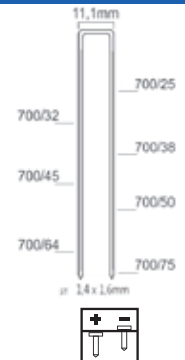

TARIEFPRIJS
€664,69
ex. BTW

VERKOOPPRIJS
€474,78
ex. BTW

VERKOOPPRIJS
€574,48
incl. BTW