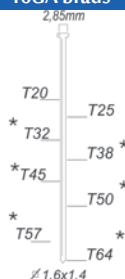

Referentie: K101031
Werkdruk: 5-8bar
Lengte nagels: 20-50mm
Magazijn capaciteit: 100
L x B x H: 300x60x256mm
Gewicht: 1,20kg
Geschikt voor: meubelmontage, deur- en raamkozijnen, buitenbekleding, aluminium en vinyl siding, vloeren, lambrisering, lijstwerk

16GA brads