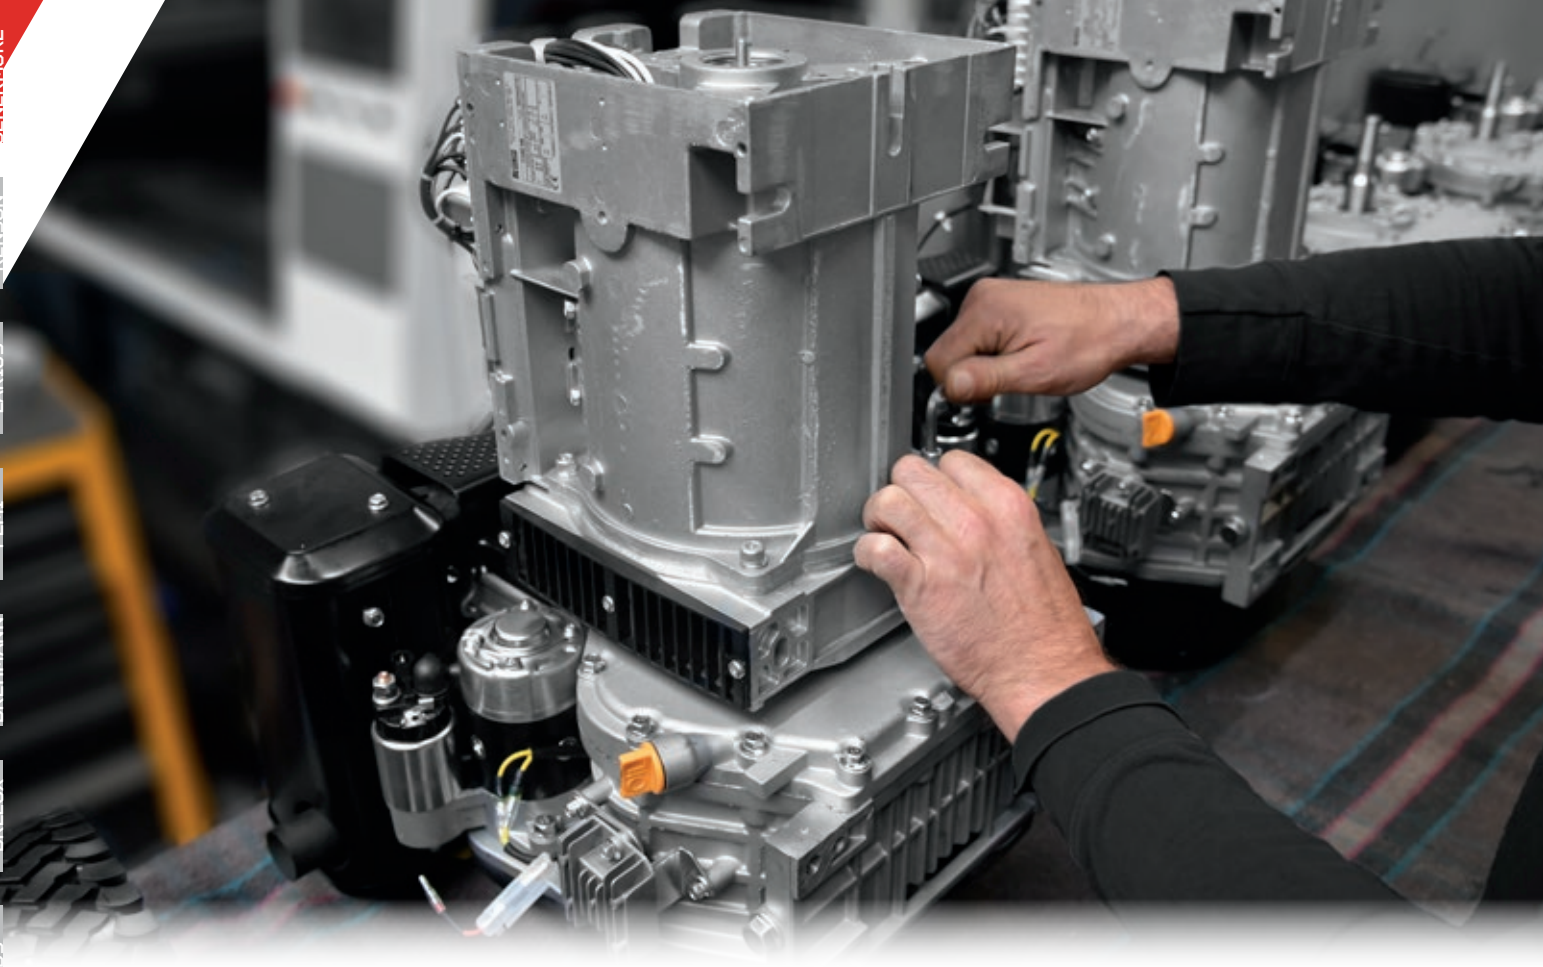

GENERMORE

RENSON

LARIUS

FEMI

DREHMANN

DRELUX

BDS

ZECO

TIRX

KUTBRO

PUJMA

AR

DEWALT

GS3500-AVR

GS4400-AVR