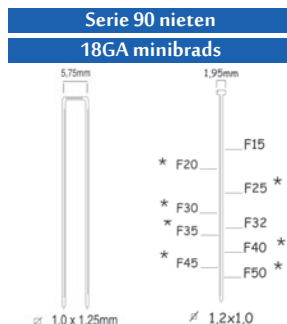

B22/64T

B22/64T

-BOXX

Referentie:	K1010601
Werkdruk:	5-8bar
Lengte nagels:	20-64mm
Magazijn capaciteit:	80
L x B x H:	283x98x305mm
Gewicht:	2,70kg

Geschikt voor: doorboren van lichtmetaal, bevestigen van lichtmetalen profielen, kunststof toebehoren en hout op beton, doorboren van lichtmetaal, montage van multiplex, vlonders, schuiframen, pallets

TARIEFPRIJS
€471,26
ex. BTW

VERKOOPPRIJS
€336,61
ex. BTW

VERKOOPPRIJS
€407,30
incl. BTW

TINBEGREPEN

B22/64T

2000 brads (1000 x T22 32mm + 1000 x T22 50mm)

Perslucht slang 5m met snelkoppelingen

NBR schuimrubber binnenwerk

Referentie: K1010601SORTIMO

TARIEFPRIJS
€605,67
ex. BTW

VERKOOPPRIJS
€432,62
ex. BTW

VERKOOPPRIJS
€523,48
incl. BTW

BS50-A1

BS50-A1

-BOXX

Referentie:	K106000
Werkdruk:	5-8bar
Lengte nagels/nieten:	12-50 + 12-40mm
Magazijn capaciteit:	100
L x B x H:	248x54x247mm
Gewicht:	1,40kg

Geschikt voor: lichte meubels, kastmontage, sierlijsten en lijstwerk, vloeren, isolerende bekleding

TARIEFPRIJS
€315,45
ex. BTW

VERKOOPPRIJS
€225,32
ex. BTW

VERKOOPPRIJS
€272,64
incl. BTW

TINBEGREPEN

BS50-A1

5000 minibrads + 5000 nieten (5000 x 30mm en 5000 x 25mm)

Perslucht slang 5m met snelkoppelingen

NBR schuimrubber binnenwerk

Referentie: K106000SORTIMO

TARIEFPRIJS
€390,37
ex. BTW

VERKOOPPRIJS
€278,84
ex. BTW

VERKOOPPRIJS
€337,39
incl. BTW