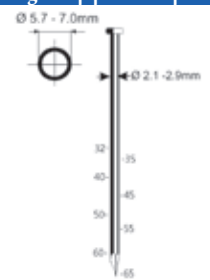

TARIEFPRIJS €749,67 ex. BTW	VERKOOPPRIJS €535,48 ex. BTW	VERKOOPPRIJS €647,93 incl. BTW