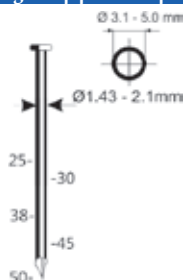

Draadgebonden rol-nagels Nagels op plastic tape 15°

TARIEFPRIJS	VERKOOPPRIJS	VERKOOPPRIJS
€697,18	€497,98	€602,56
ex. BTW	ex. BTW	incl. BTW