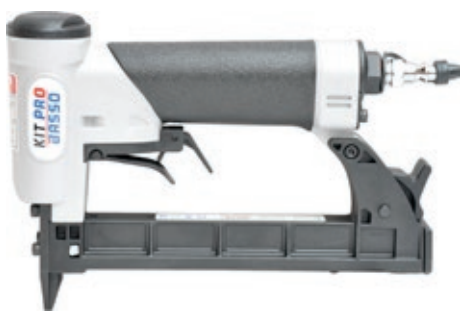

S53/16-C1

ZIE OOK PROMODEAL PAGINA 113

Referentie:	K102052
Werkdruk:	5-8bar
Lengte nieten:	4-16mm
Magazijn capaciteit:	214
L x B x H:	237x42x152mm
Gewicht:	0,90kg

Serie S53 nieten

Geschikt voor: pre-lijmverbindingen, fijn lijstwerk, meubelindustrie

TARIEFPRIJS
€189,91
ex. BTW

VERKOOPPRIJS
€135,65
ex. BTW

VERKOOPPRIJS
€164,14
incl. BTW