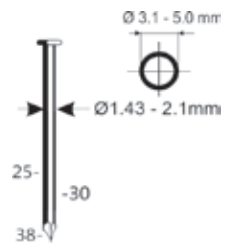

Draadgebonden rol-nagels Nagels op plastic tape 15°

TARIEFPRIJS	VERKOOPPRIJS	VERKOOPPRIJS
€506,43	€361,74	€437,70
ex. BTW	ex. BTW	incl. BTW