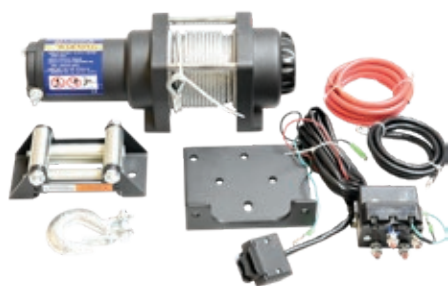

TEW4000

Spanning:	12V
Gewicht:	16,0kg
Afmetingen:	340x110x110mm
Capaciteit:	1816kg
Min. batterijvermogen:	100Ah
Kabellengte:	15,2m
Diameter kabel:	Ø 4,8mm
Tandwielratio:	1:166

TARIEFPRIJS
€341,89
ex. BTW

VERKOOPPRIJS
€244,20
ex. BTW

VERKOOPPRIJS
€295,49
incl. BTW