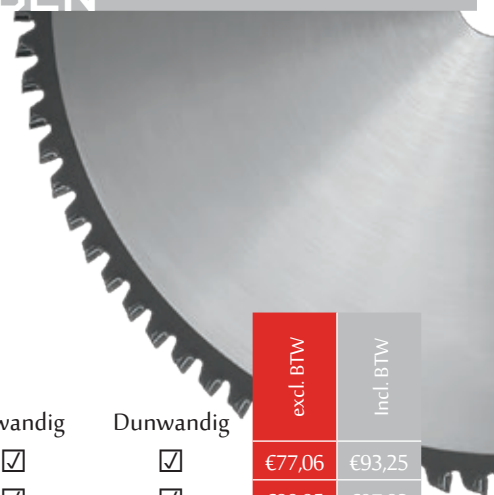

HARDMETALEN METAAL ZAAGBLADEN

Referentie:	Grootte zaagblad:	Mild Staal	Inox	Non ferrous	Dikwandig	Dunwandig	excl. BTW	Incl. BTW
TIWA180Z36	Ø180x25,4x2,0-36T	☒	☒	☒	☒	☒	€77,06	€93,25
TIWA192Z40	Ø192x20,0x2,0-40T	☒	☒	☒	☒	☒	€80,85	€97,83
TIWA210Z42	Ø210x30,0x2,0-42T	☒	☒	☒	☒	☒	€94,15	€113,92
TIWA230Z48A	Ø230x25,4x2,0-48T	☒	☒	☒	☒	☐	€113,89	€137,81
TIWA230Z48B	Ø230x30,0x2,0-48T	☒	☒	☒	☒	☐	€113,89	€137,81
TIWA230Z68	Ø230x30,0x2,0-60T	☒	☒	☒	☒	☒	€144,46	€174,79
TIWA303Z60	Ø300/305x25,4x2,2-60T	☒	☒	☒	☒	☐	€172,69	€208,95
TIWA303Z80	Ø300/305x25,4x2,2-80T	☒	☒	☒	☐	☒	€195,58	€236,65
TIWA353Z70	Ø350/355x25,4x2,4-70T	☒	☒	☒	☒	☐	€223,51	€270,45
TIWA353Z90	Ø350/355x25,4x2,4-90T	☒	☒	☒	☐	☒	€276,90	€335,05