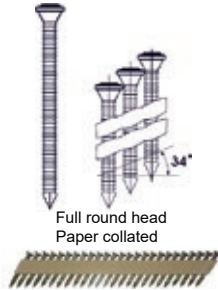

Metalconnector 34°

TARIEFPRIJS	VERKOOPPRIJS	VERKOOPPRIJS
€713,43	€509,59	€616,61
ex. BTW	ex. BTW	incl. BTW