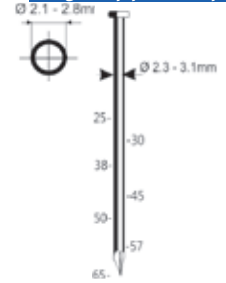

Draadgebonden rolnagels
Nagels op plastic tape 15°

Referentie:	K10110231
Werkdruk:	5-8bar
Lengte nagels:	32-65mm
Magazijn capaciteit:	300
L x B x H:	268x128x306mm
Gewicht:	2,00kg
Geschikt voor: dakspanten, dakwerken, omheingen, sheating, kratten, verpakkingen	