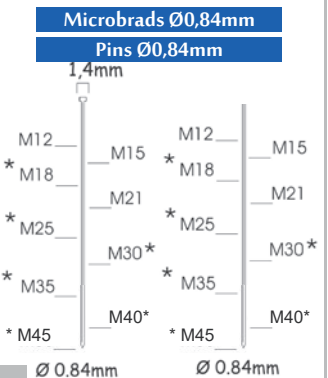

Referentie:	K101201
Werkdruk:	5-8bar
Lengte nagels:	15-45mm
Magazijn capaciteit:	150
L x B x H:	261x44x210mm
Gewicht:	1,10kg
Geschikt voor: kastmontage, lambrisering en lijstwerk, meubelstoffering, tapijt, montage van spiegels en schilderijlijsten