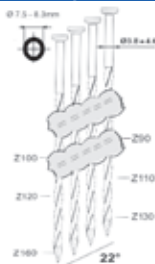

TARIEFPRIJS
€1070,30
ex. BTW

VERKOOPPRIJS
€764,50
ex. BTW

VERKOOPPRIJS
€925,04
incl. BTW