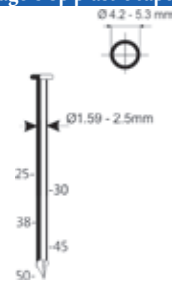

TARIEFPRIJS €722,29 ex. BTW	VERKOOPPRIJS €515,92 ex. BTW	VERKOOPPRIJS €624,26 incl. BTW