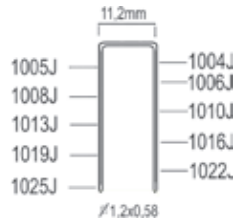

Serie 10J nieten