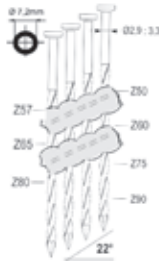

Nagels 22°

TARIEFPRIJS
€721,18
ex. BTW

VERKOOPPRIJS
€515,13
ex. BTW

VERKOOPPRIJS
€623,31
incl. BTW