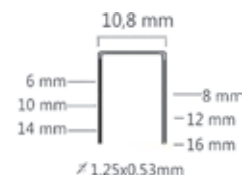

Referentie:	K102055
Werkdruk:	5-8bar
Lengte nieten:	6-16mm
Magazijn capaciteit:	115
L x B x H:	228x44x153mm
Gewicht:	0,95kg

Serie T50 nieten

Geschikt voor: pre-lijmverbindingen, fijn lijstwerk, meubelindustrie