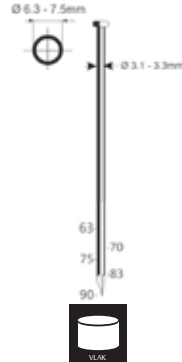

Draadgebonden rolnagels 15°

Referentie: K1011103
 Werkdruk: 5-8bar
 Lengte nagels: 63-90mm
 Magazijn capaciteit: 200-300
 L x B x H: 339x132x365mm
 Gewicht: 3,80kg
 Geschikt voor: gevelbedekking, paletten, vloerafwerking, frames, ondervloeren