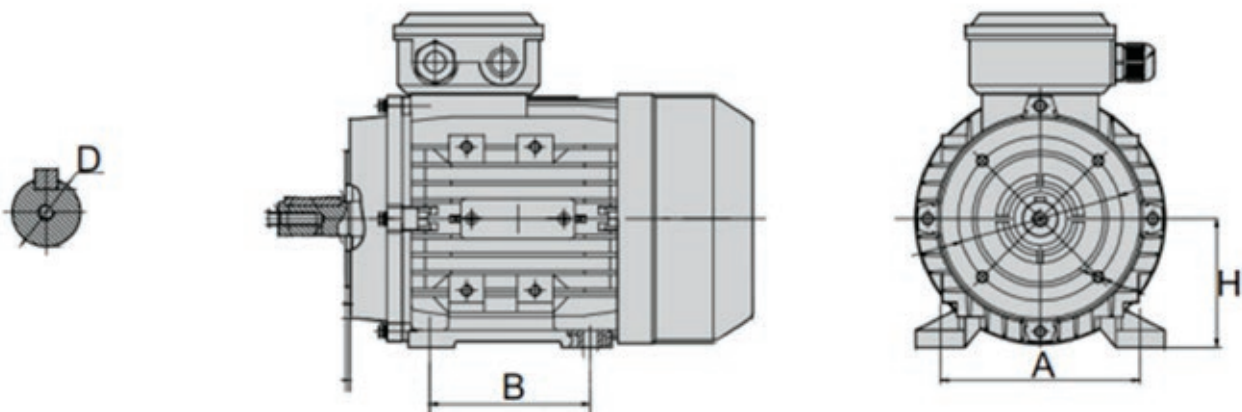

MONOFASIGE MOTOREN 1 X 230V

Cl. F - IP54 - 50HZ

TYPE:	kW/pk:	Toerental	A	B	H	D	ex. BTW	incl. BTW
TRM1002010	0,75/1,0	3000	125	100	80	19	€122,23	€147,90
TRM1002015	1,1/1,5	3000	125	100	80	19	€143,40	€173,52
TRM1002020	1,5/2,0	3000	140	100	90	19	€159,41	€192,89
TRM1002025	1,85/2,5	3000	140	100	90	24	€195,26	€236,26
TRM1002030	2,2/3,0	3000	140	125	90	24	€237,88	€287,83
TRM1002030H2	2,2/3,0	3000	140	125	90	24	€275,13	€332,91
TRM1004007	0,55/0,75	1500	125	100	80	19	€126,29	€152,81
TRM1004010	0,75/1,0	1500	125	100	80	19	€136,70	€165,41
TRM1004015	1,1/1,5	1500	140	140	90	24	€160,64	€194,38
TRM1004020	1,5/2,0	1500	140	125	90	24	€184,71	€223,50
TRM1004025	1,85/2,5	1500	140	125	90	24	€211,26	€255,63

B34 UITVOERING VOOR SOMMIGE MODELLEN VERKRIJGBAAR!

VRAAG UW PRIJSOFFERTE AAN BIJ UW DEALER!