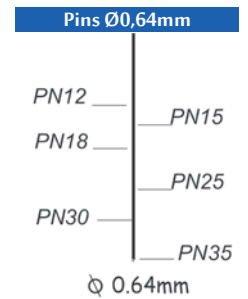

Referentie:	K101092
Werkdruk:	4,5-7bar
Lengte nagels:	12-35mm
Magazijn capaciteit:	154
L x B x H:	226x42x160
Gewicht:	0,90kg
Geschikt voor: kastmontage, lambrisering en lijstwerk, meubelstoffering, tapijt, montage van spiegels en schilderijlijsten	

TARIEFPRIJS €416,48 ex. BTW	VERKOOPPRIJS €297,49 ex. BTW	VERKOOPPRIJS €359,96 incl. BTW