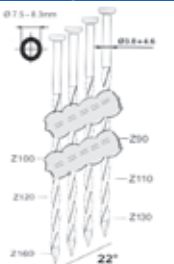

TARIEFPRIJS
€1239,16
ex. BTW

VERKOOPPRIJS
€885,11
ex. BTW

VERKOOPPRIJS
€1070,98
incl. BTW