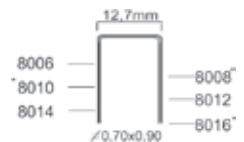

Serie 80 nieten

Geschikt voor: lijmverbindingen, isolatie, stoffering

TARIEFPRIJS
€388,87
ex. BTW

VERKOOPPRIJS
€277,76
ex. BTW

VERKOOPPRIJS
€336,09
incl. BTW