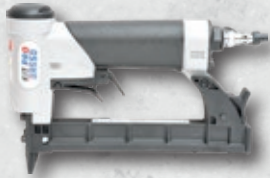

COMBOSET

K1020610L85

Geschikt voor:
meubels, lijstwerk,
deuren en ramen,
parket, pre-lijm-
verbindingen