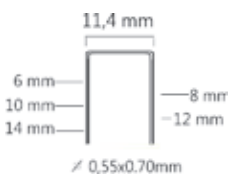

Serie S53 nieten

Geschikt voor: pre-lijmverbindingen, fijn lijstwerk, meubelindustrie

TARIEFPRIJS
€189,91
ex. BTW

VERKOOPPRIJS
€135,65
ex. BTW

VERKOOPPRIJS
€164,14
incl. BTW