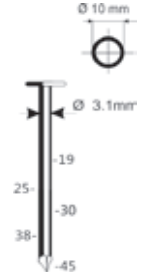

Geschikt voor: dakbedekking, roofing, shingles

TARIEFPRIJS €707,45 ex. BTW	VERKOOPPRIJS €505,32 ex. BTW	VERKOOPPRIJS €611,44 incl. BTW