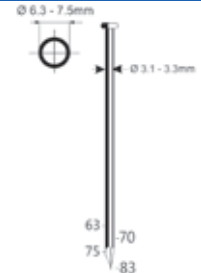

Draadgebonden rolnagels 15°

Referentie:	K1011024
Werkdruk:	5-8bar
Lengte nagels:	63-83mm
Magazijn capaciteit:	200-300
L x B x H:	339x132x365mm
Gewicht:	3,80kg

Geschikt voor: gevelbedekking, paletten, vloerafwerking, frames, ondervloeren