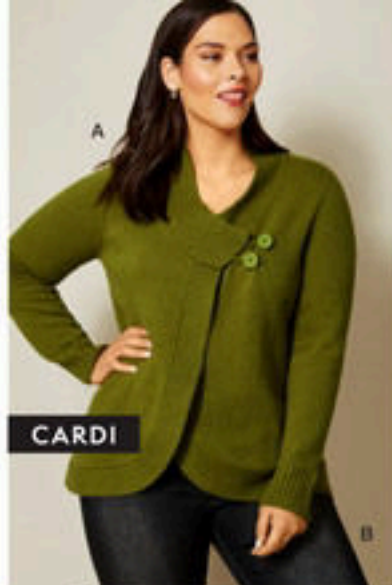

leaf green

plum

whisper blue

blue denim

blue shadow

astral

black

CALL FREE 1800 148 148 ezibuy.com 7