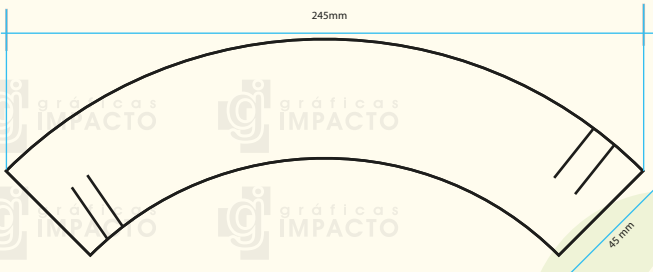

Para realizar su pedido o mayor información no dude comunicarse:

contipel@hotmail.com

0983814985 - 2823375 - 2824821

 contipel - graficasimpacto

 Envíos a nivel nacional

CAPUCHON

**PARA VASOS AJUSTABLE EN
CARTULINA MAULE CON
RESPALDO CAFÉ DE 245GRS.**