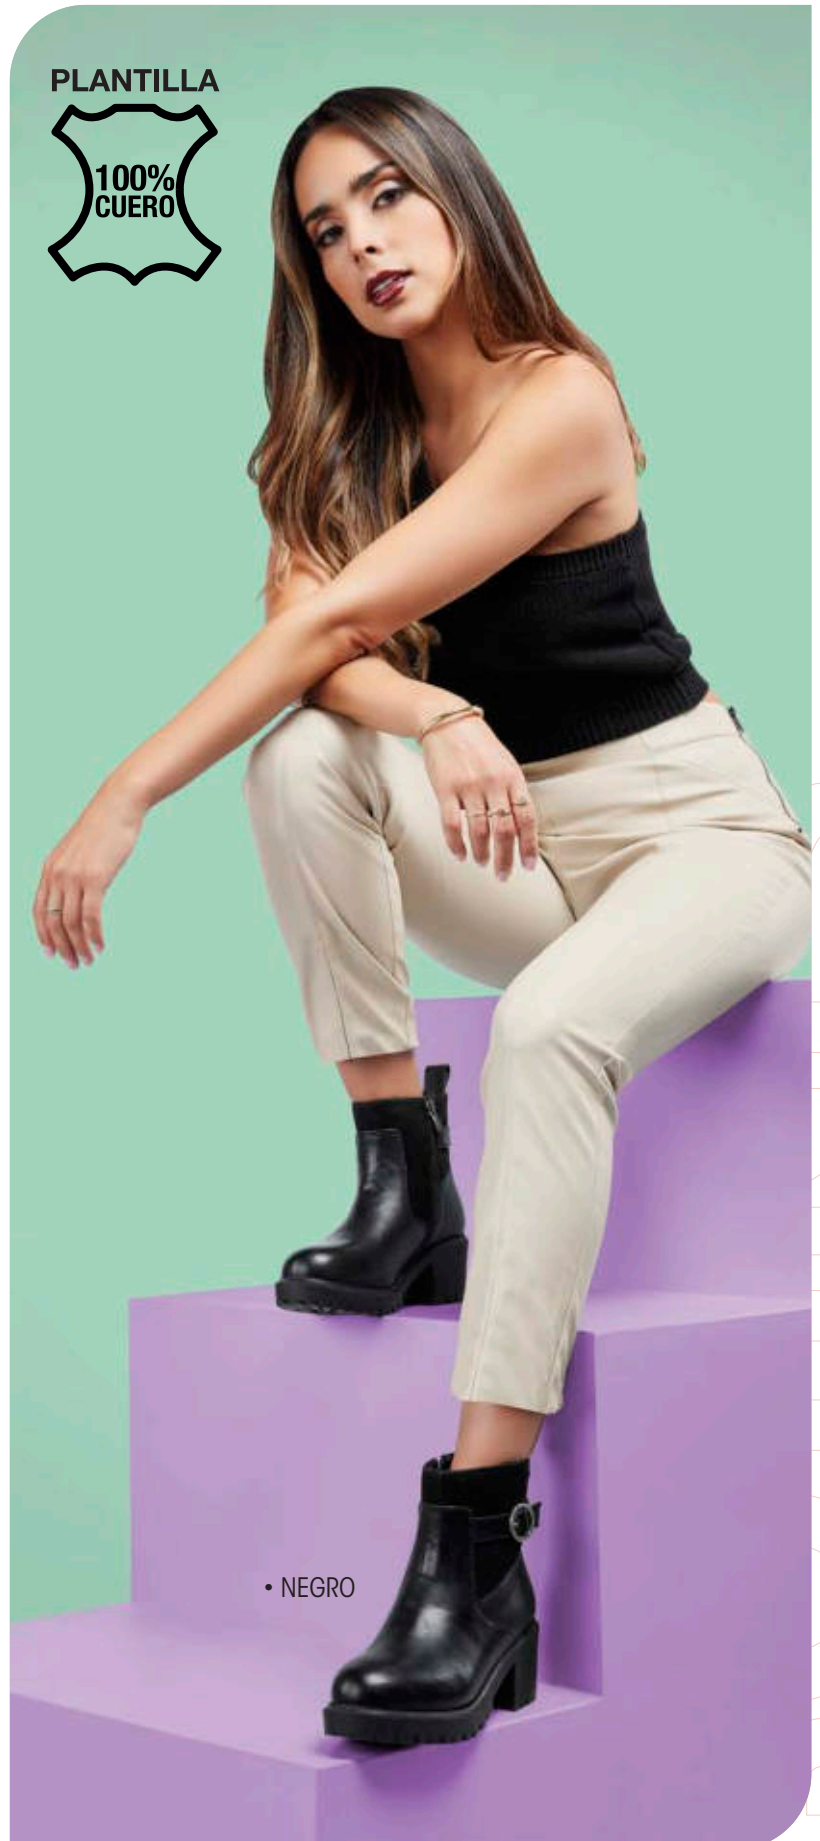

PLANTILLA

• NEGRO