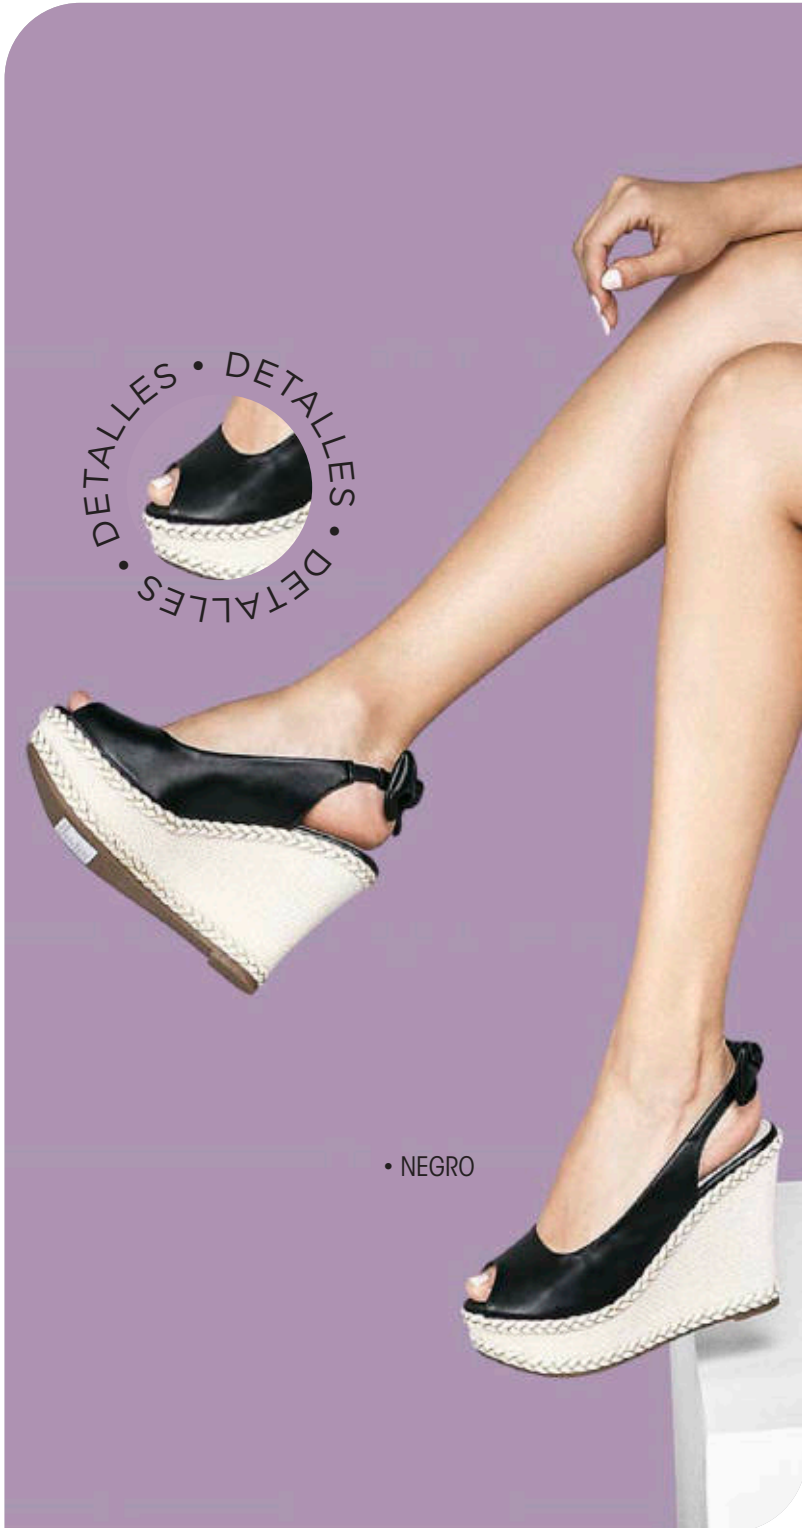

PLANTILLA

• AMBAR

PLANTILLA

azaleia JANE-405

PLANTA: PU CAPELLADA: PU
TACO: 10 TALLAS: DEL 34 AL 39

Siempre
a tus pies,
mamá.

• FUCSIA

azaleia KATE-101