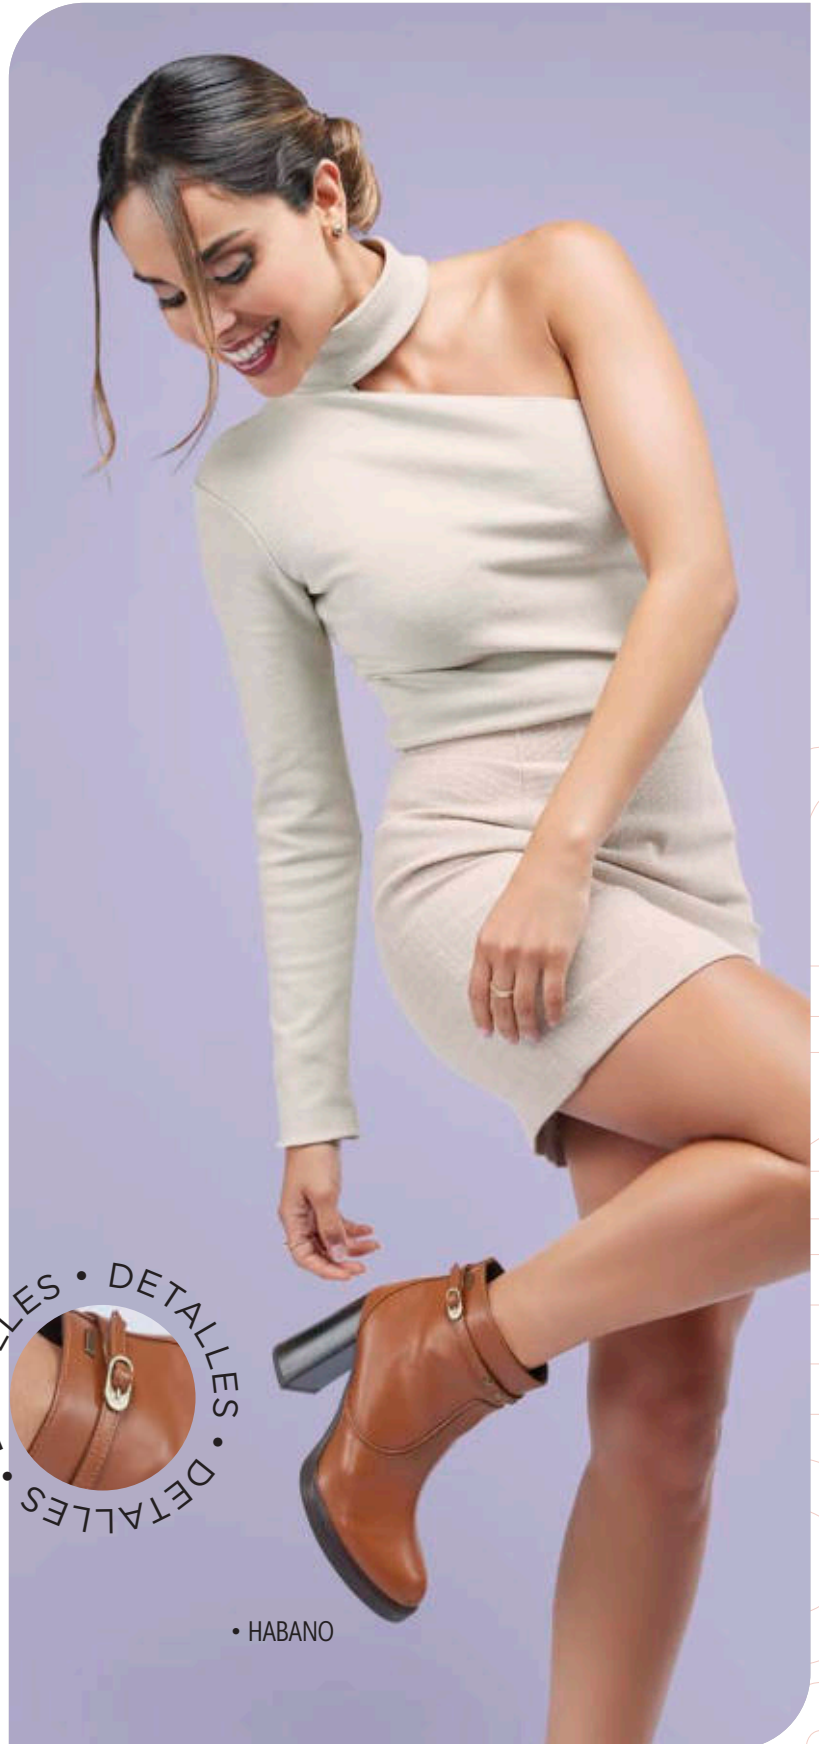

PLANTILLA

DETALLES • DETALLES •
DETALLES • DETALLES

• HABANO

FECHA DE LLEGADA
01-05-2023

PLANTILLA

• BEIGE

azaleia CLEO-049

PLANTA: TPR CAPELLADA: TEXTIL
TACO: 07 TALLAS: DEL 34 AL 39