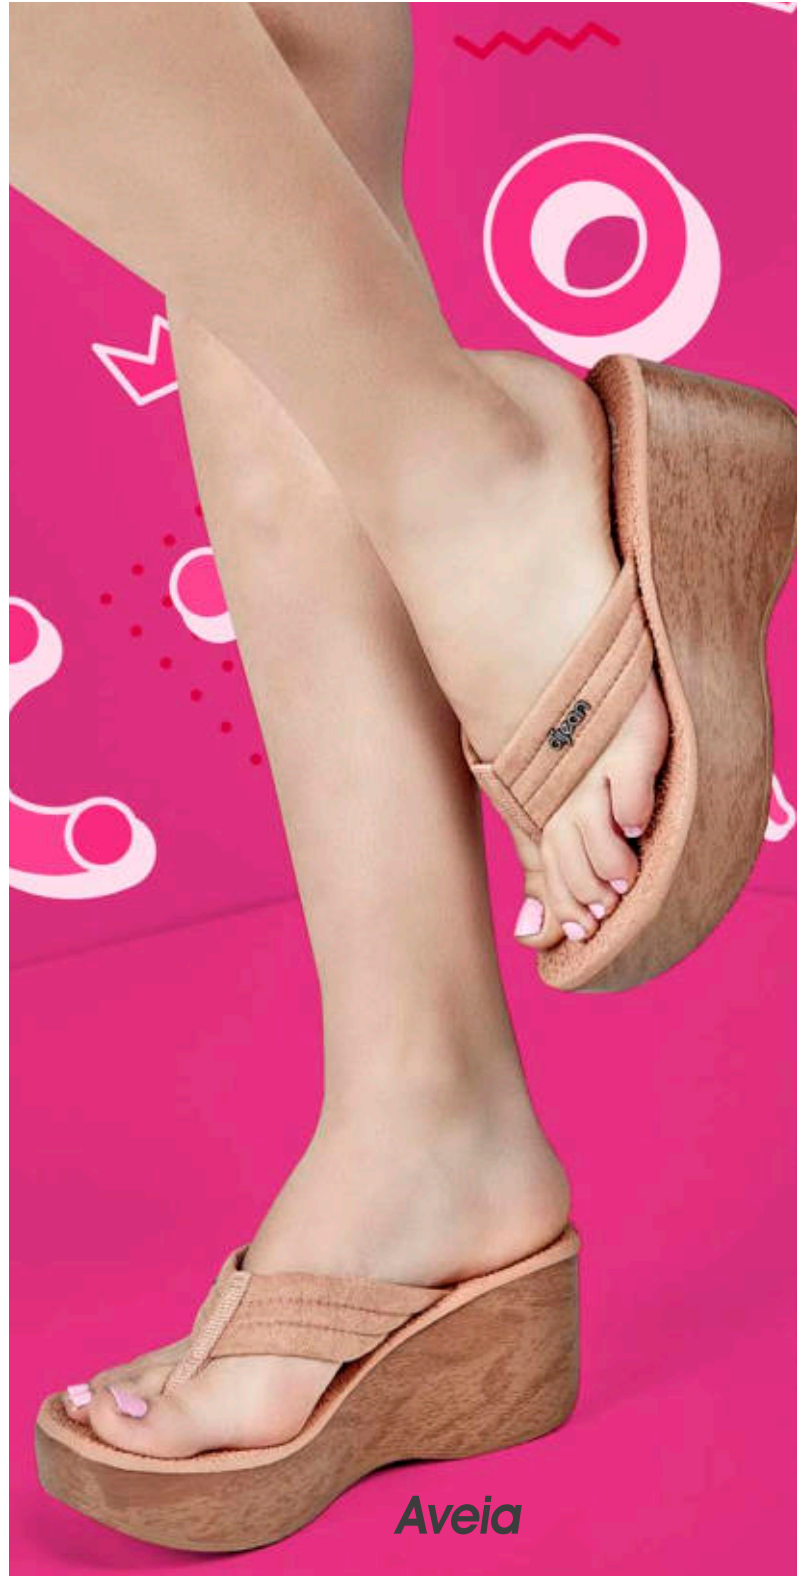

djean

Ambar

Negro 1

Rose Quartz

Aveia

DIJ276-007

Planta: Eva Capellada: Sintético
Taco: 7.5 Talla: Del 34 al 39

marino