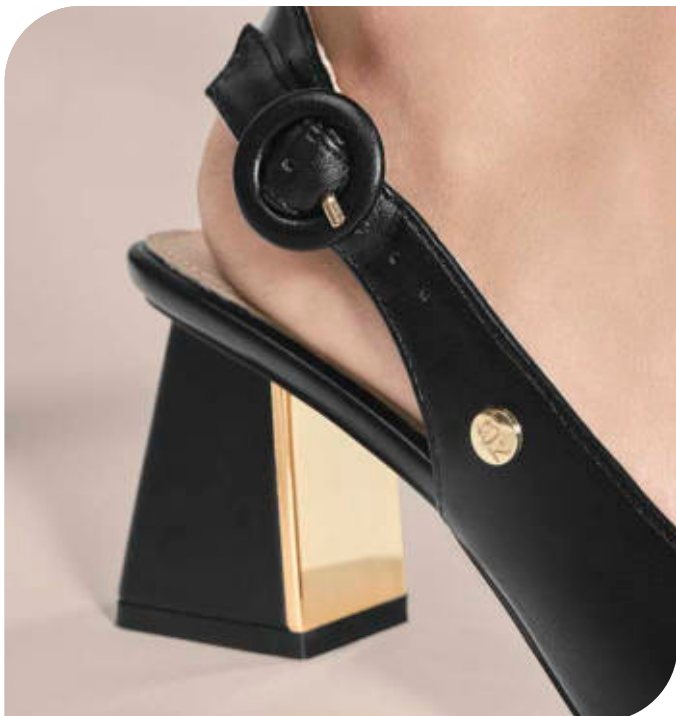

• BEIGE

azaleia LOLA-869

PLANTA: PU CAPELLADA: PU
TACO: 6.5cm TALLAS: DEL 34 AL 39

Eres sinónimo
de **amor** sin
límites.

• NEGRO

azaleia MARIELA-463

PLANTA: TPR CAPELLADA: PU
TACO: 06 TALLAS: DEL 34 AL 39

• NUDE