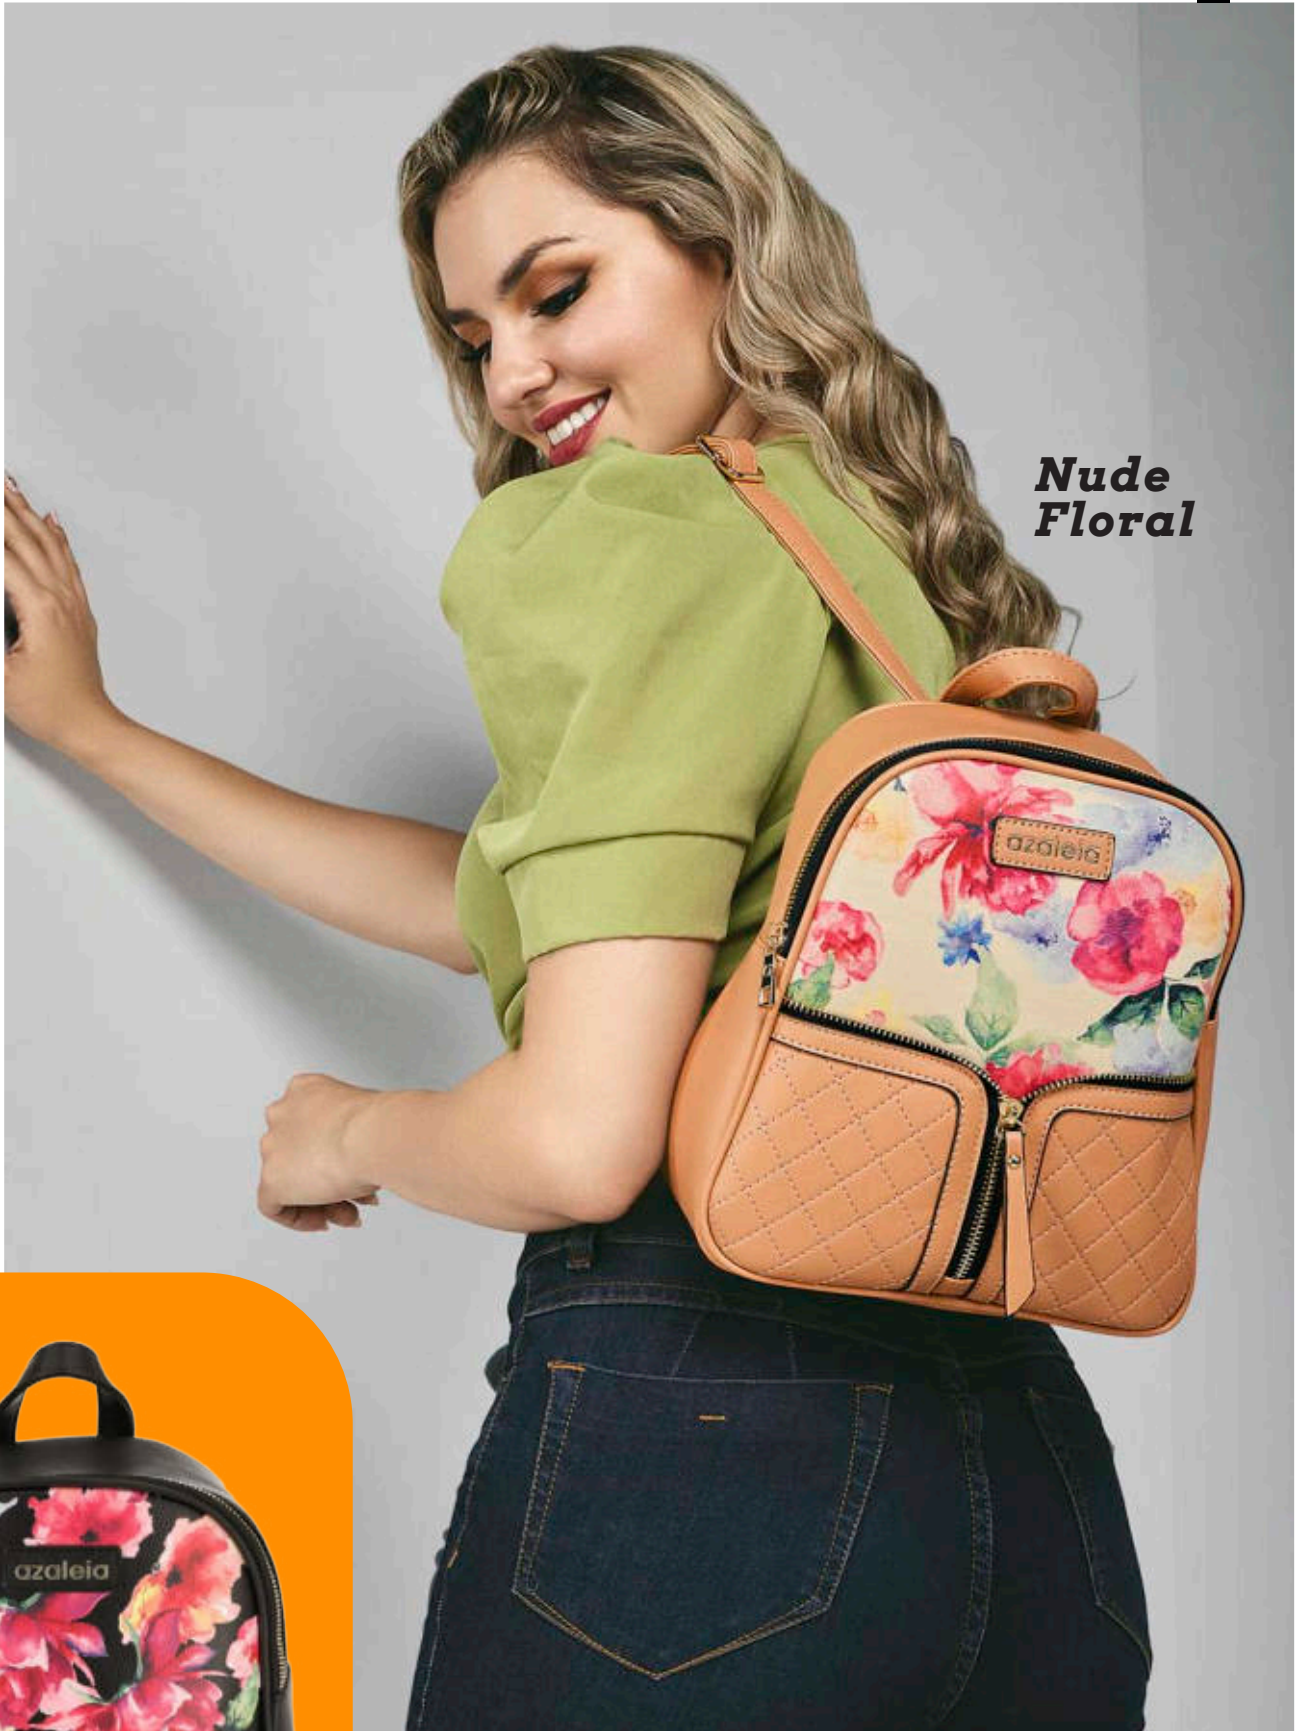

azaleia

**Nude
Floral**