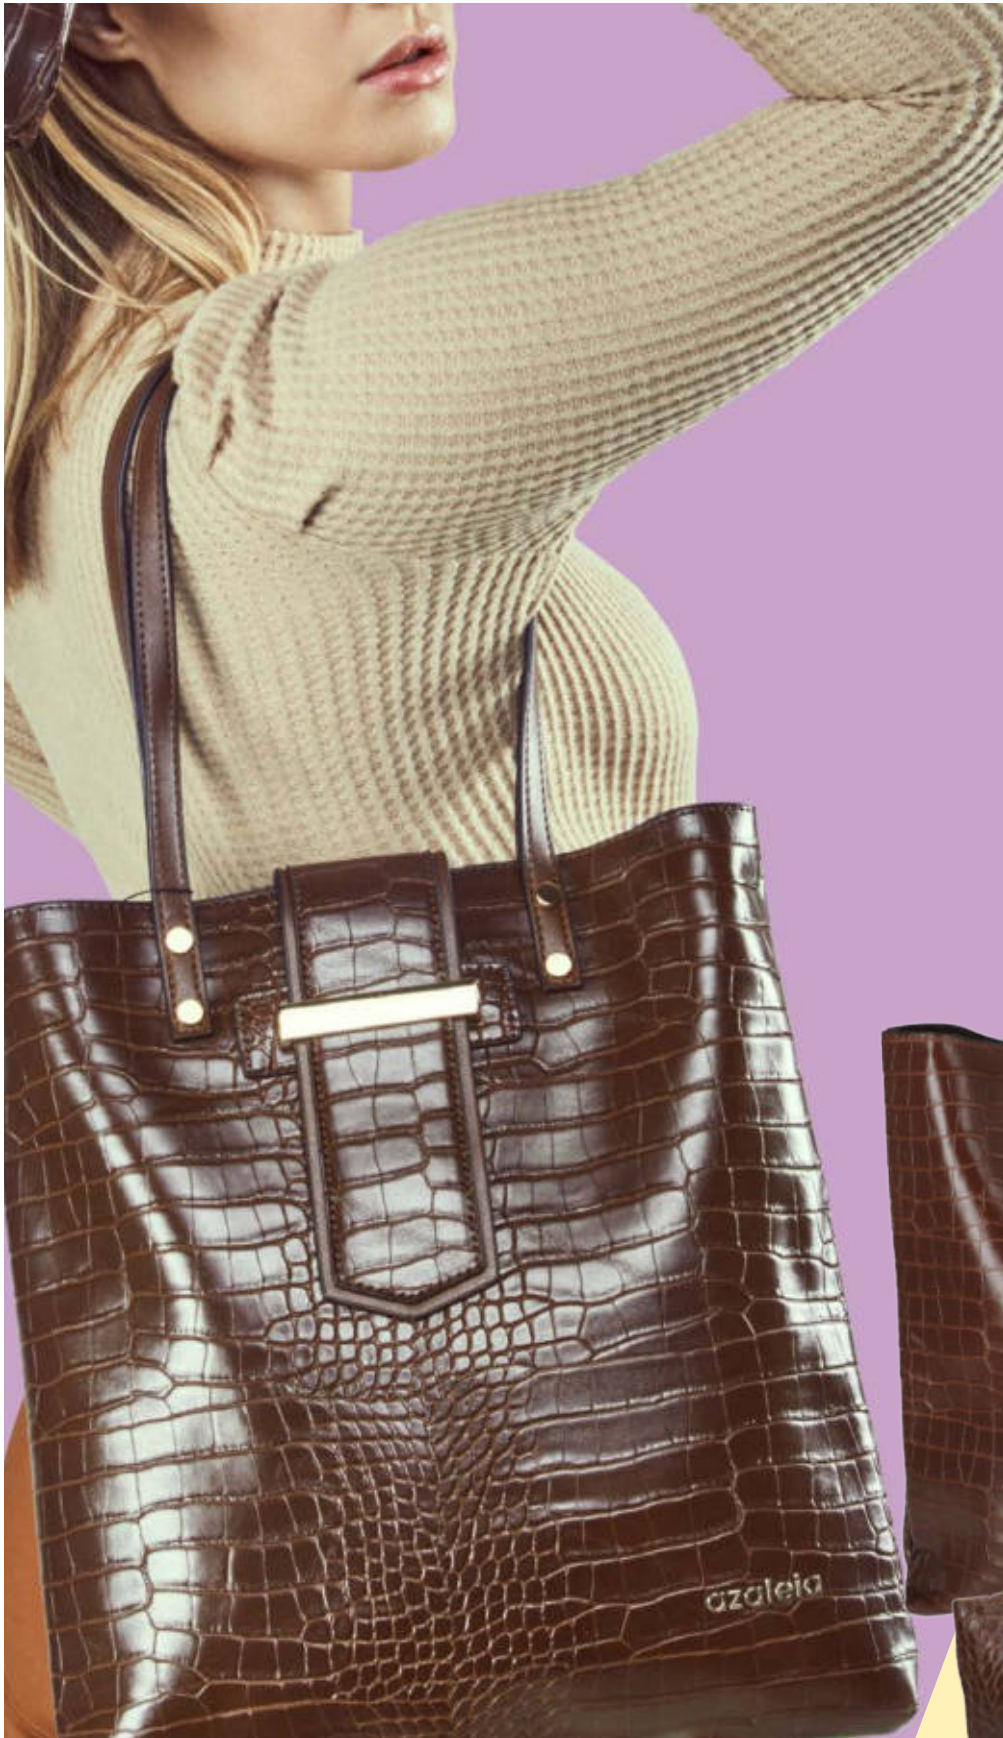

Largo: 41 cm

Alto: 28 cm

Nude

azaleia

**Croco
Marron**

I22 Onix-388

Material: PU
Medida:
Largo: 31 cm
Ancho: 8 cm
Alto: 35 cm

**Incluye
Neceser**