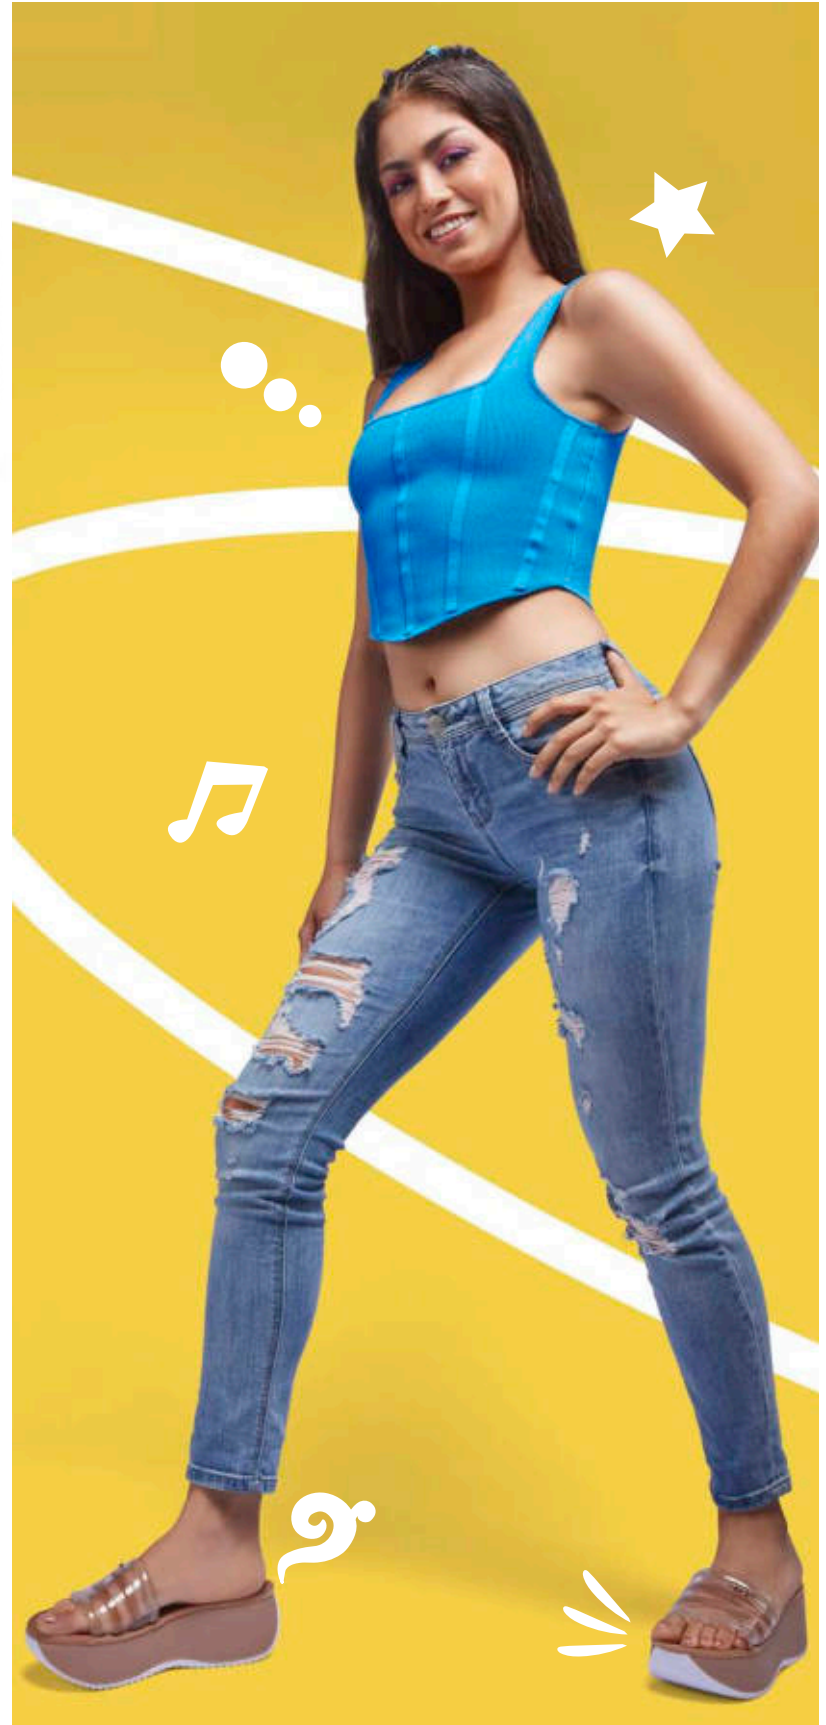

DIJ382-004

Planta: Eva Capellada: Sintético
Taco: 07 Talla: Del 35 al 37

dije