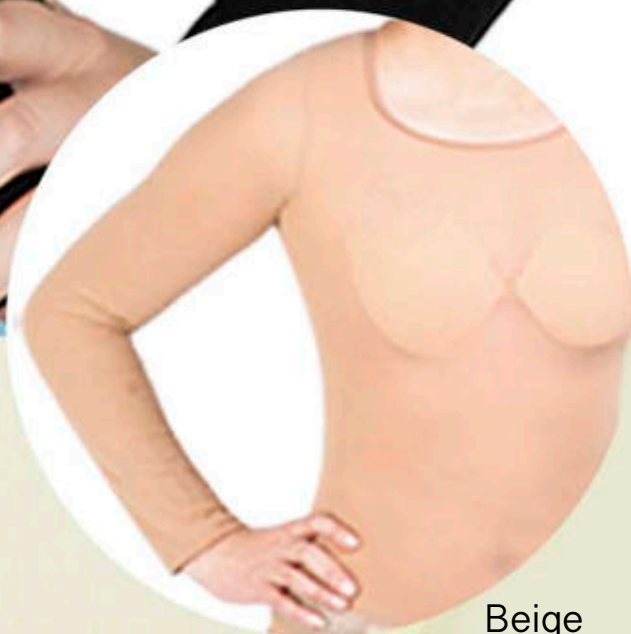

Negro

Blanco

**AZA NYLON CAMISETA
TERMICA MANGA CORTA-601**

Talla: Única

Material: Nylon 98%

Spandex 2%

Negro

Beige