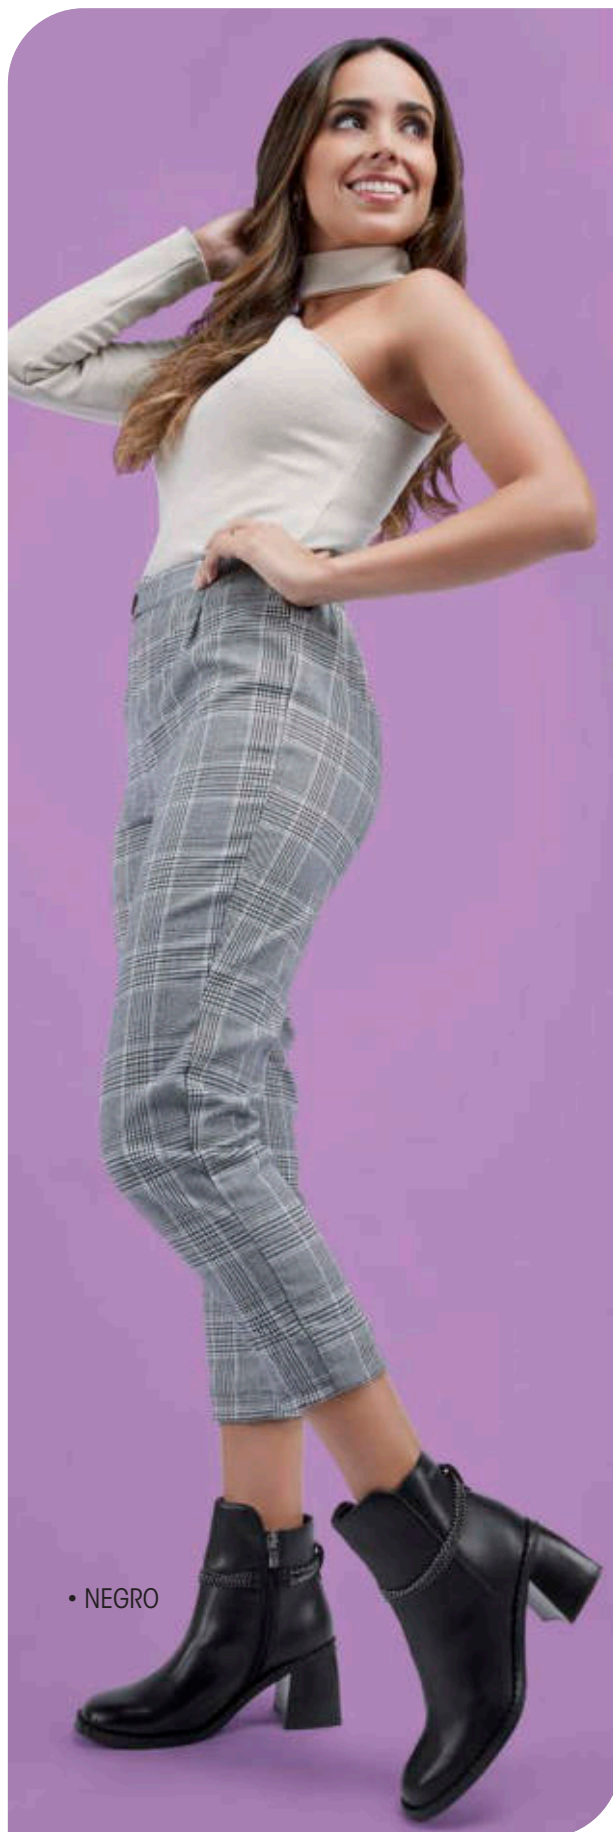

• CAFÉ

azaleia JUDY-593

PLANTA: TPR CAPELLADA: PU
TACO: 06 TALLAS: DEL 34 AL 39

Siempre a tus
pies, **mamá.**

• NEGRO

PLANTILLA

100%
CUERO

• NEGRO