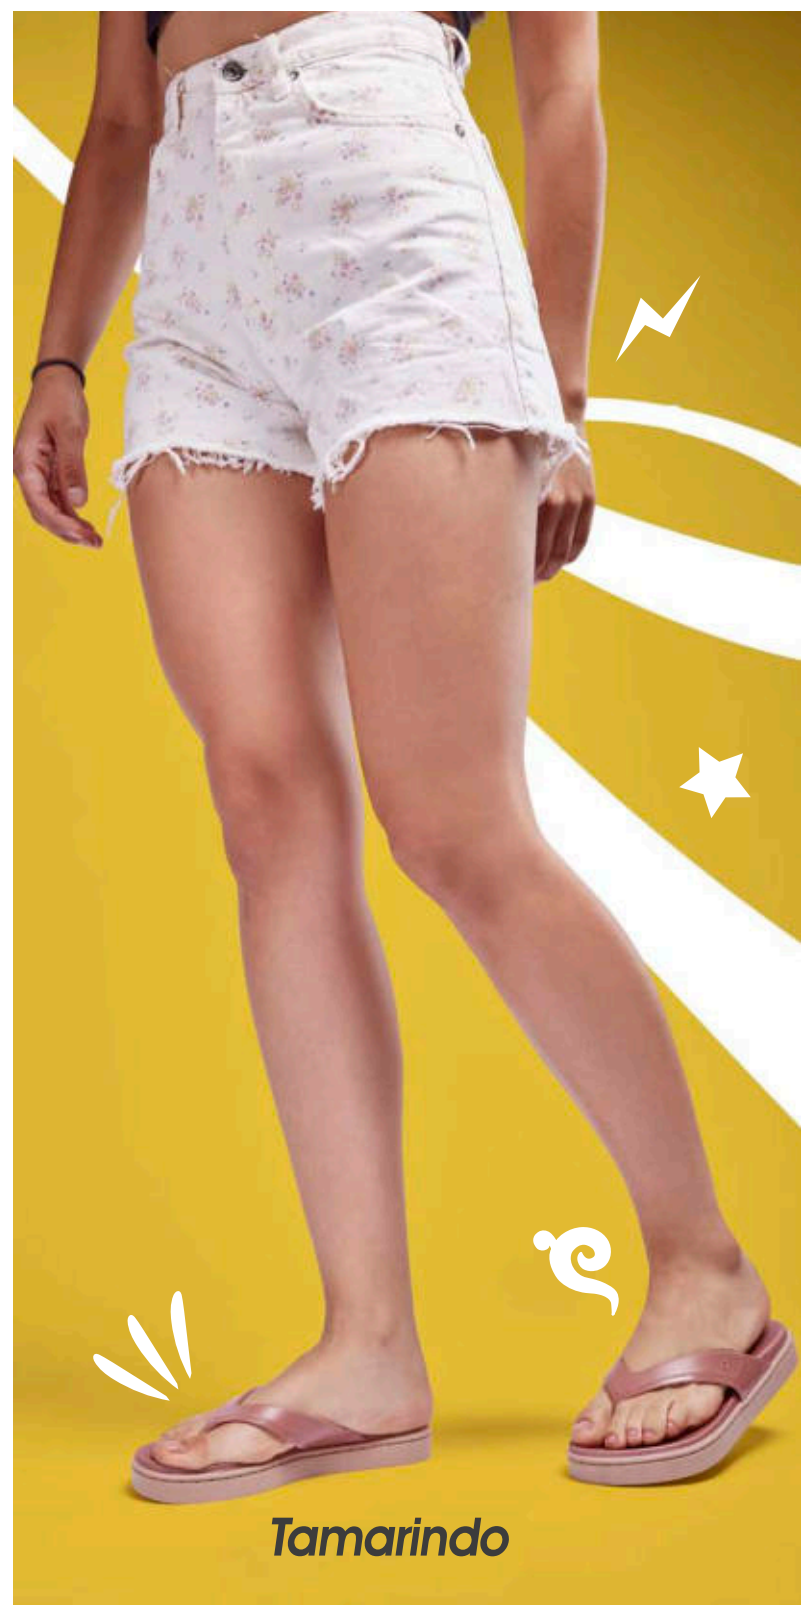

Negro

Nude

dijeon

DIJ286-004

Planta: Eva Capellada: Sintético
Taco: 02 Talla: Del 34 al 39

dijean

Nude

Ambar