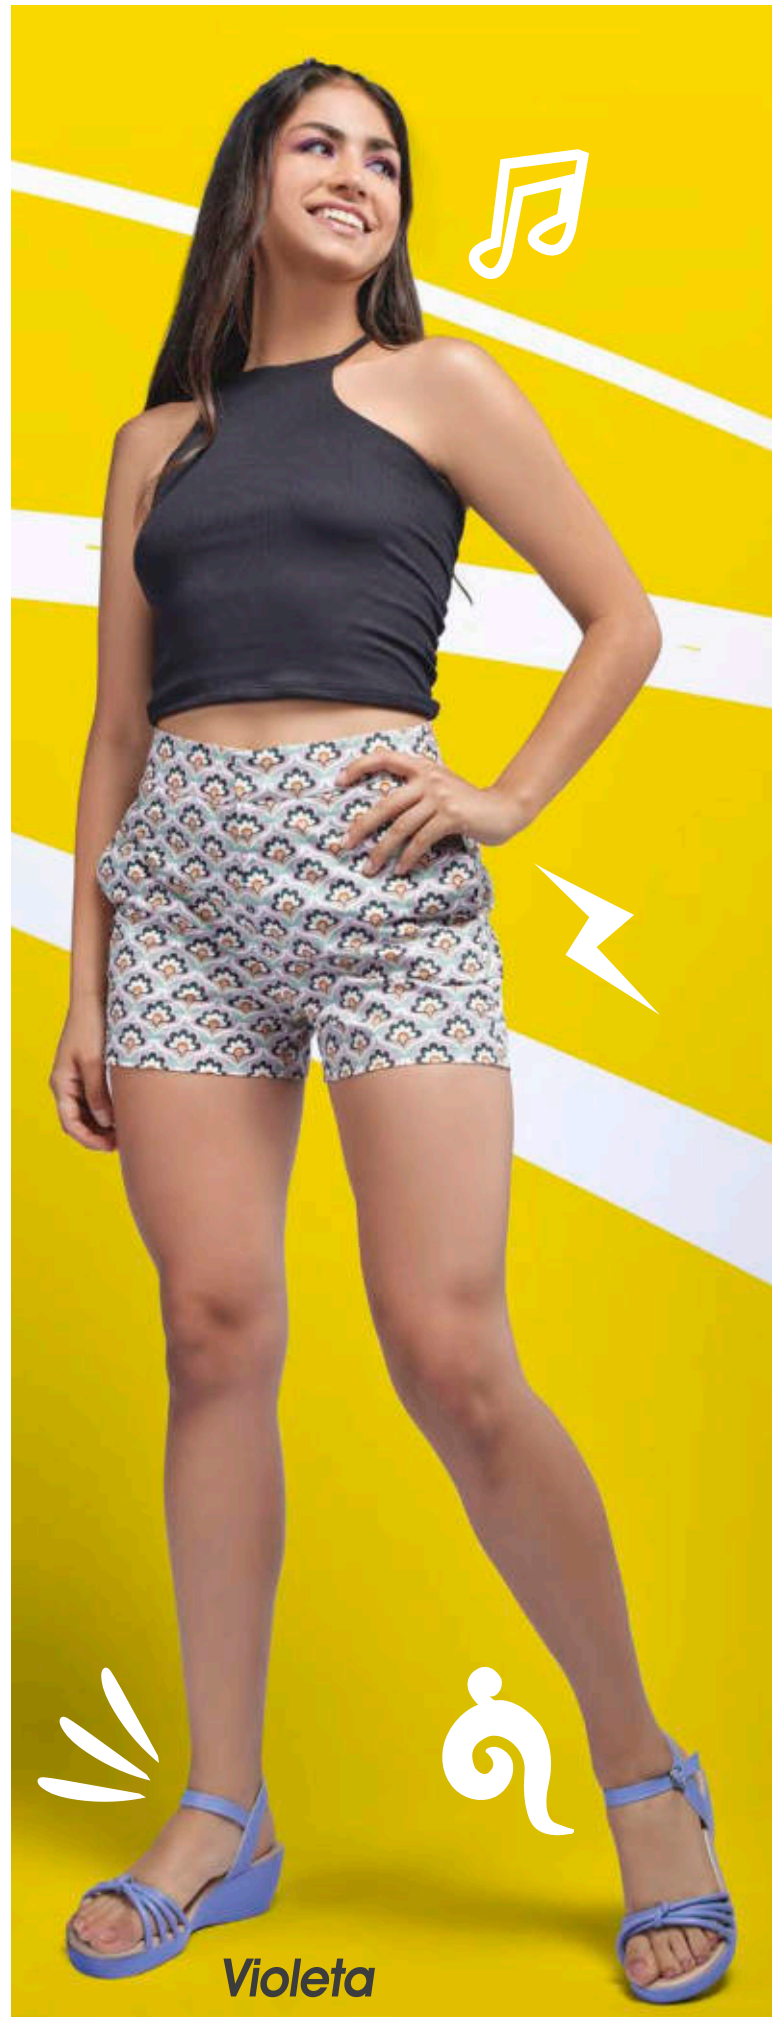

djean

DIJ498-004

Planta: Eva Capellada: Sintético
Taco: 05 Talla: Del 34 al 39

Violeta