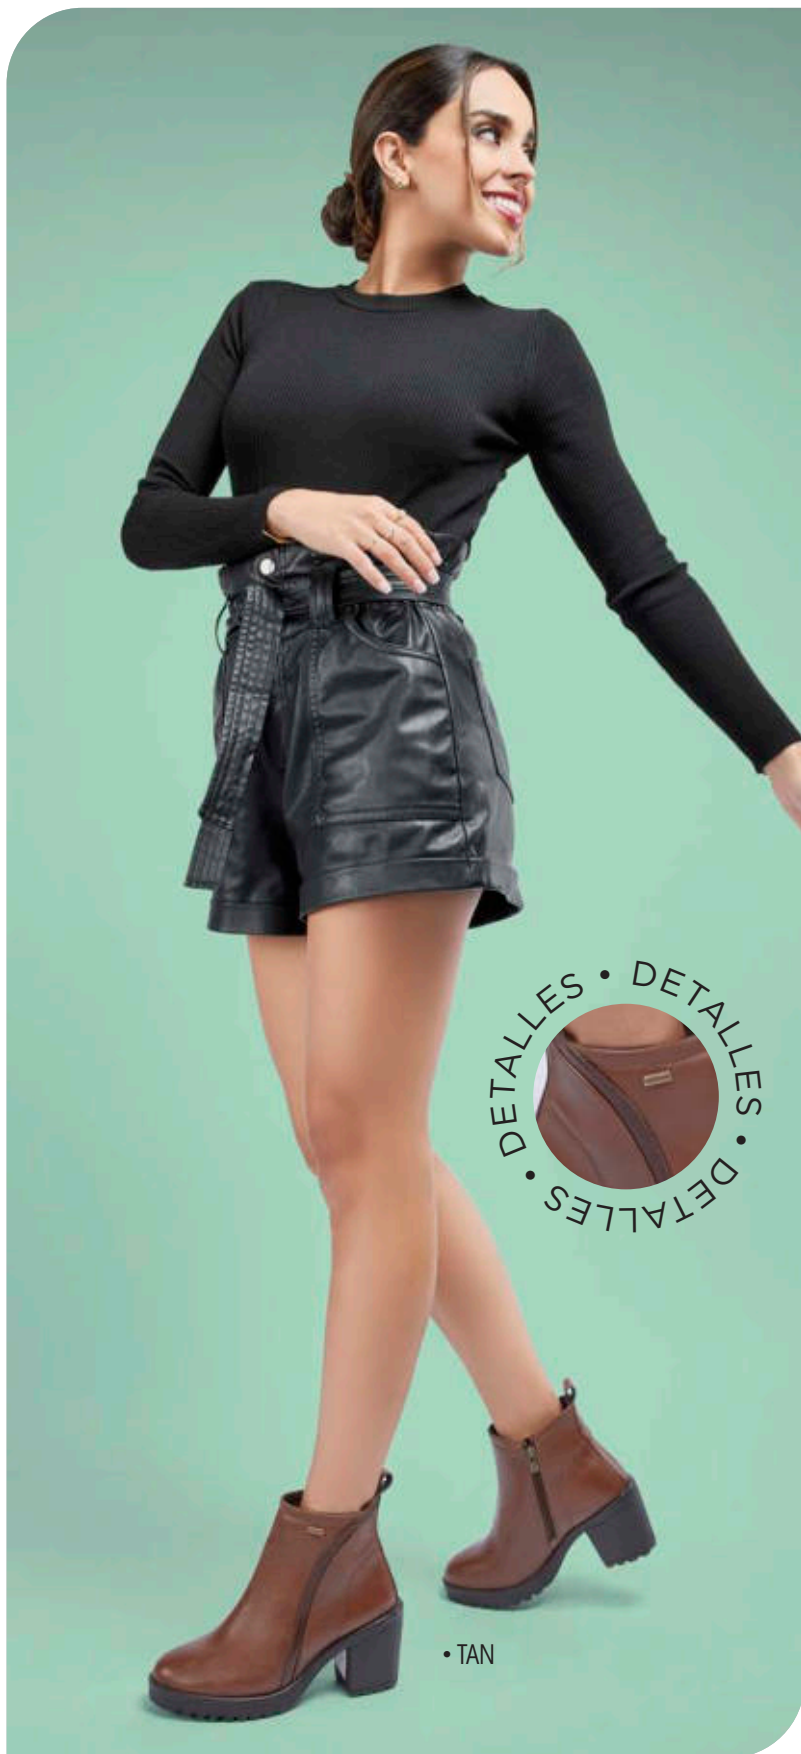

• TAN

azaleia FRIDA-559

PLANTA: TPR CAPELLADA: PU
TACO: 07 TALLAS: DEL 34 AL 39