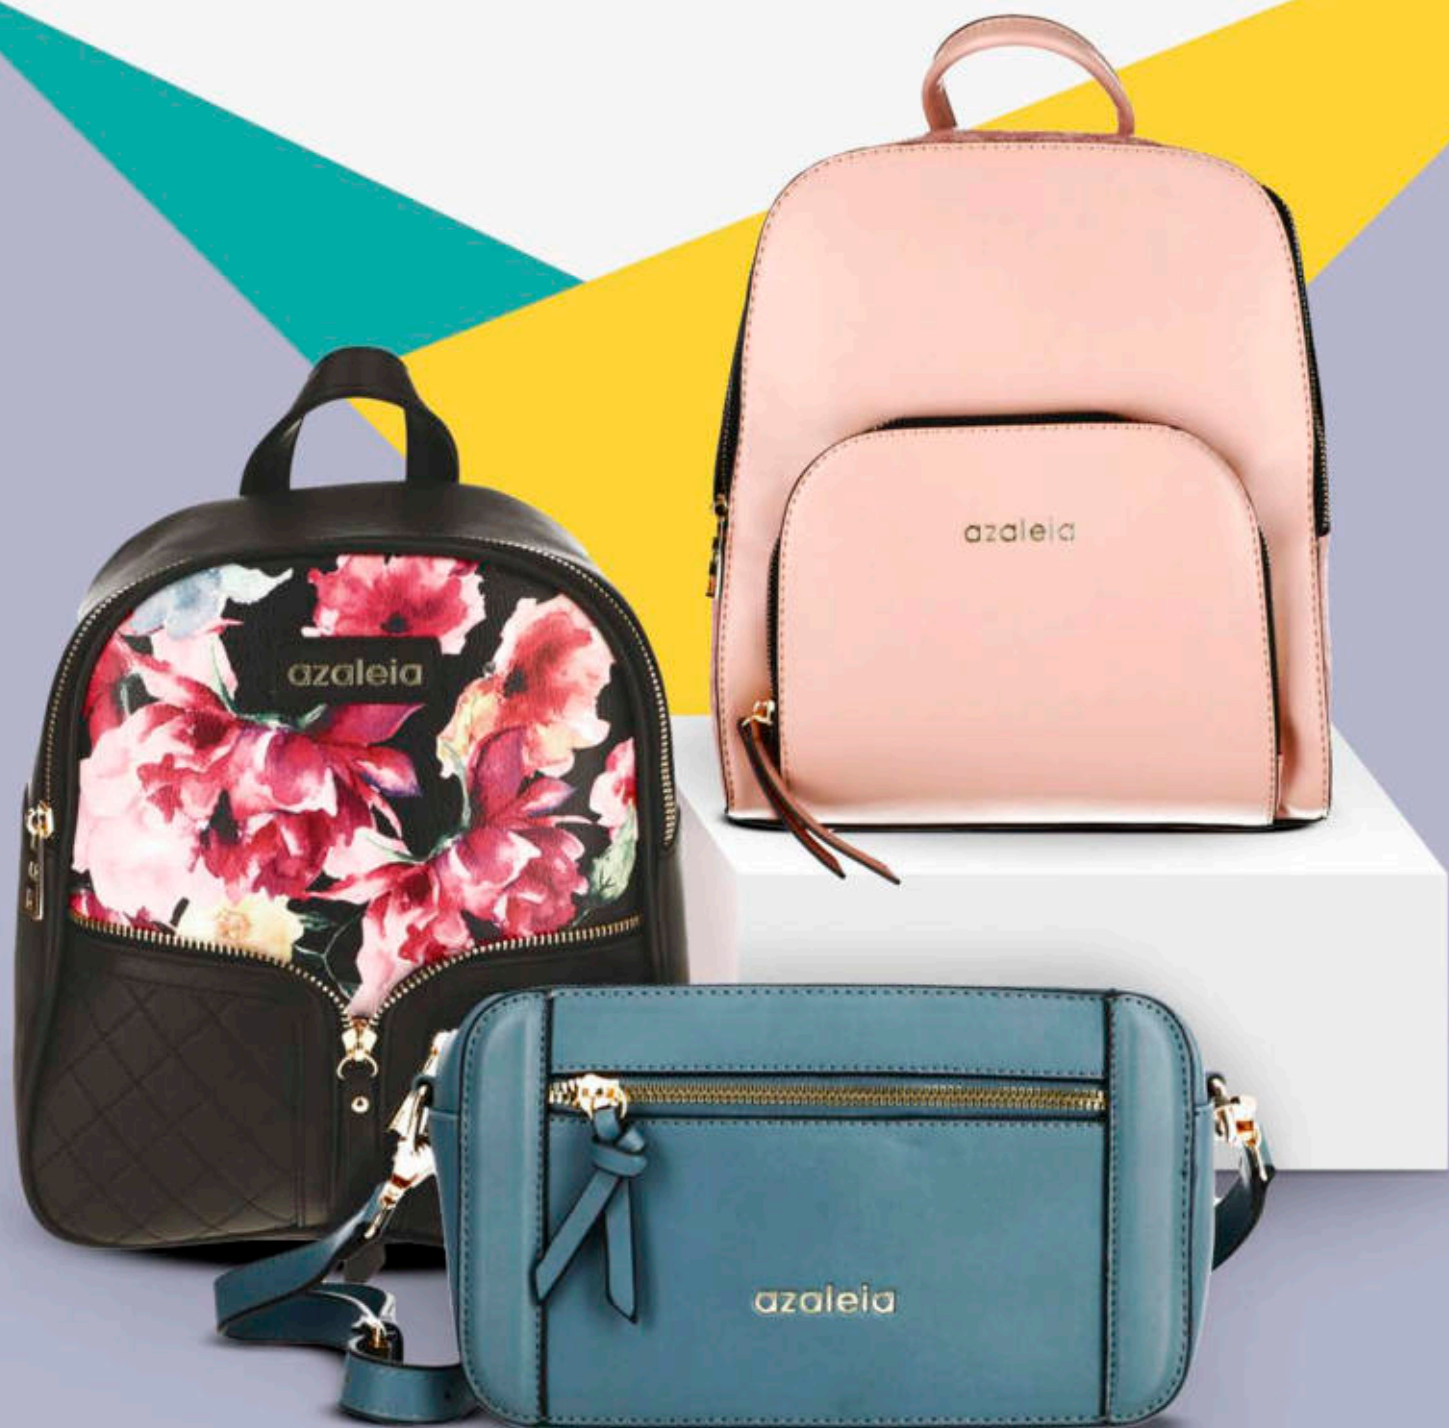

Colección Carteras