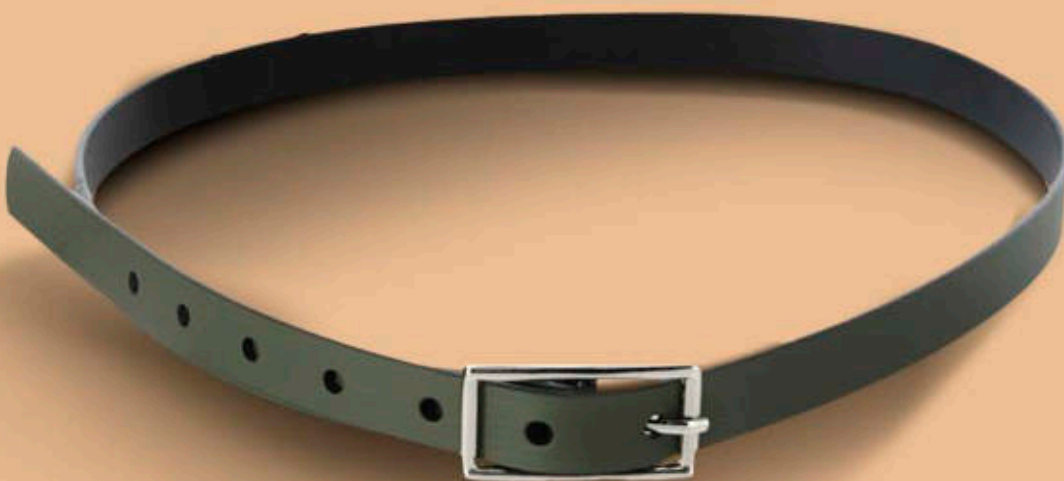

Cinturon Noa-401

Material: Bonded

Medidas:

Largo: 105.3cm

Ancho: 1.2cm

Verde Militar