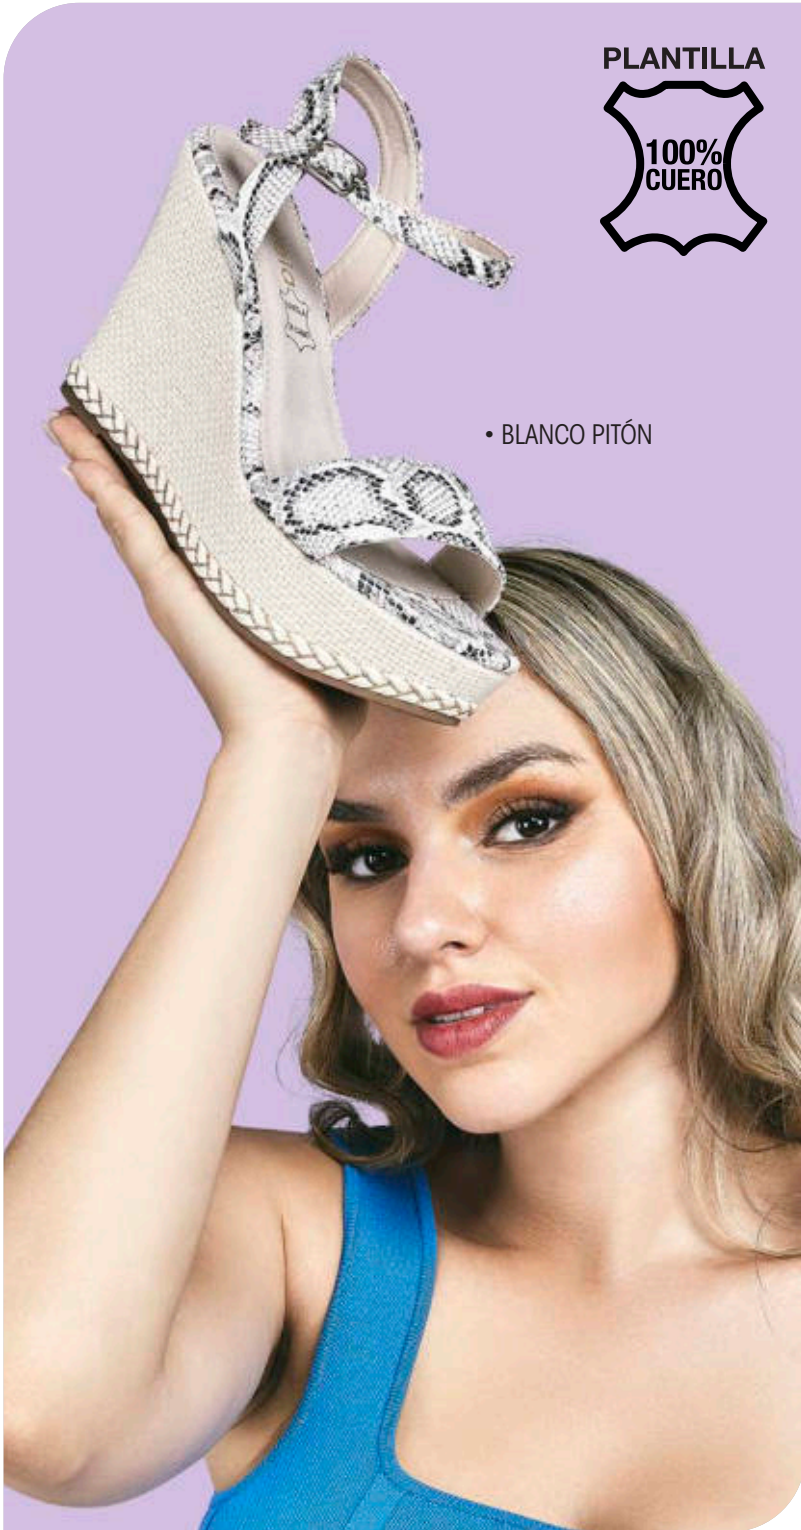

PLANTILLA

• BLANCO PITÓN

azaleia KATE-102

PLANTA: PU CAPELLADA: PU
TACO: 10 TALLAS: DEL 34 AL 39