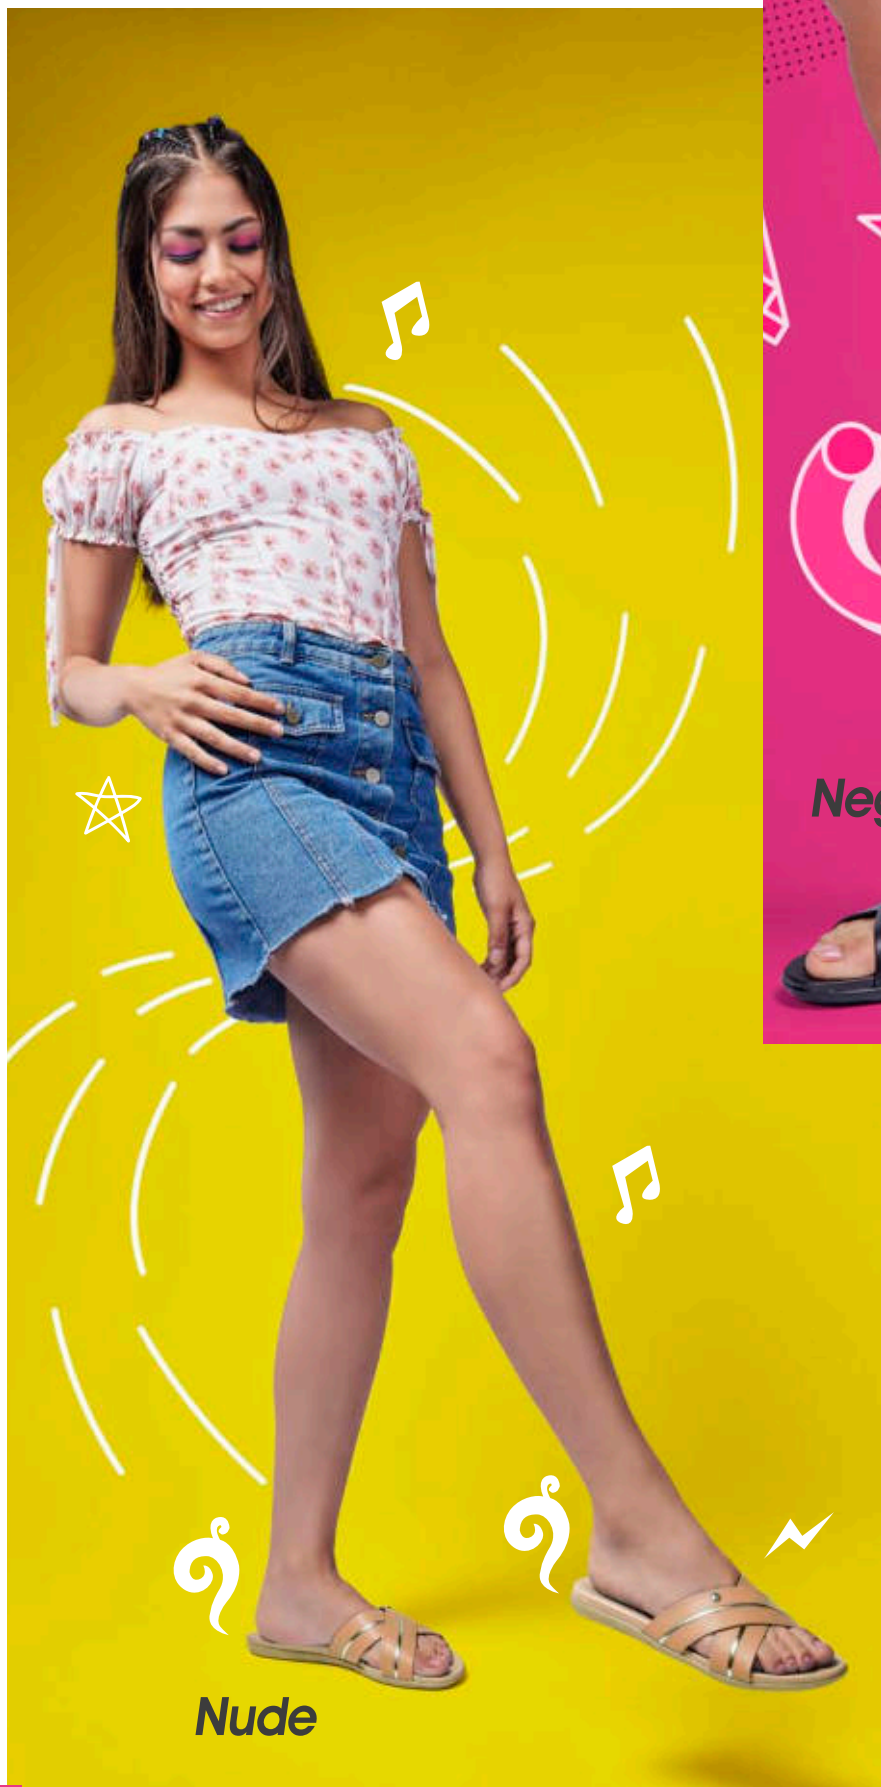

Planta: Eva Capellada: Textil
Taco: 02 Talla: Del 34 al 39

Negro

Nude

DIJ270-006

Planta: Eva Capellada: Sintético
Taco: 02 Talla: Del 34 al 39

dijeon

DIJ270-008

Planta: Eva Capellada: Sintético
Taco: 02 Talla: Del 34 al 39