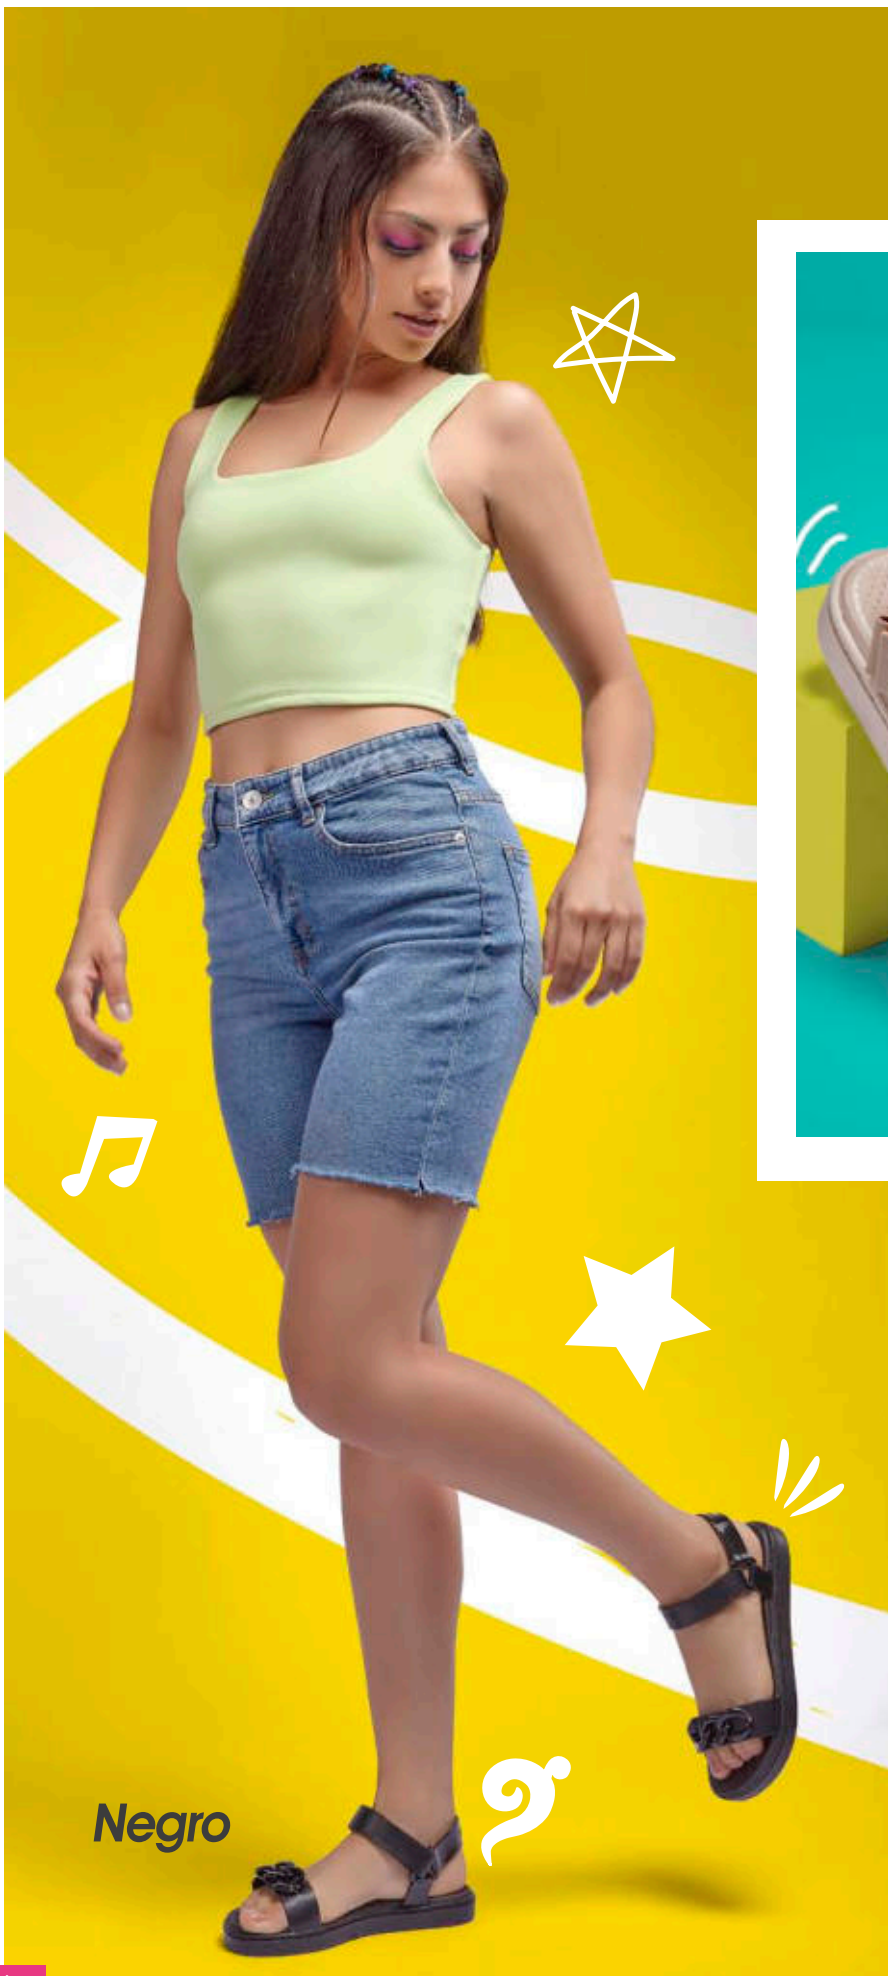

djean

Planta: Eva Capellada: Sintético
Taco: 02 Talla: Del 34 al 39

Negro

Alecrim Verde

DIJ286-016

Planta: Eva Capellada: Sintético
Taco: 02 Talla: Del 34 al 39

dijeau

DIJ330-008