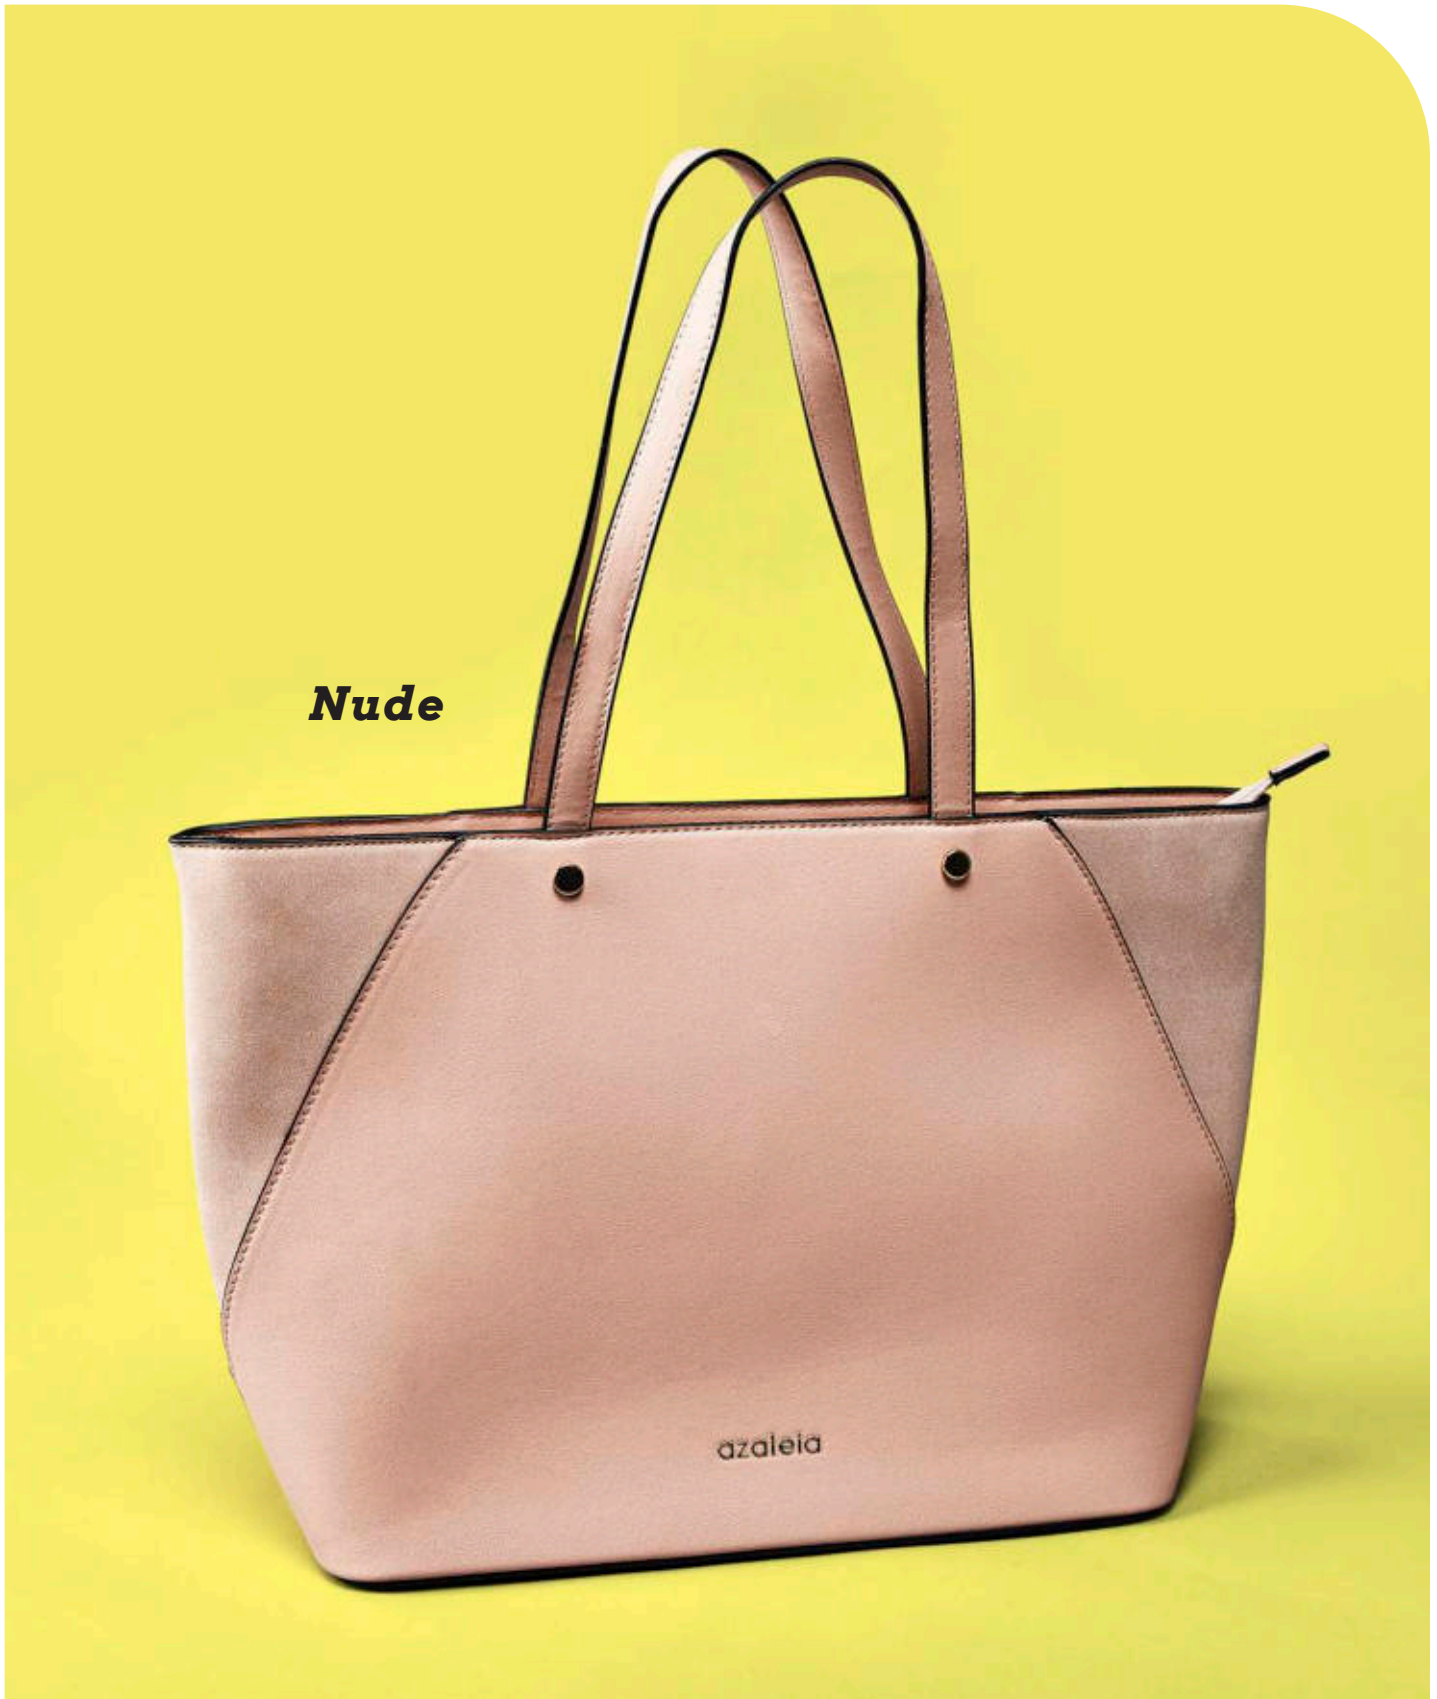

Largo: 41 cm

Alto: 28 cm

Nude

azaleia

**Croco
Marron**

I22 Onix-388

Material: PU
Medida:
Largo: 31 cm
Ancho: 8 cm
Alto: 35 cm

**Incluye
Neceser**