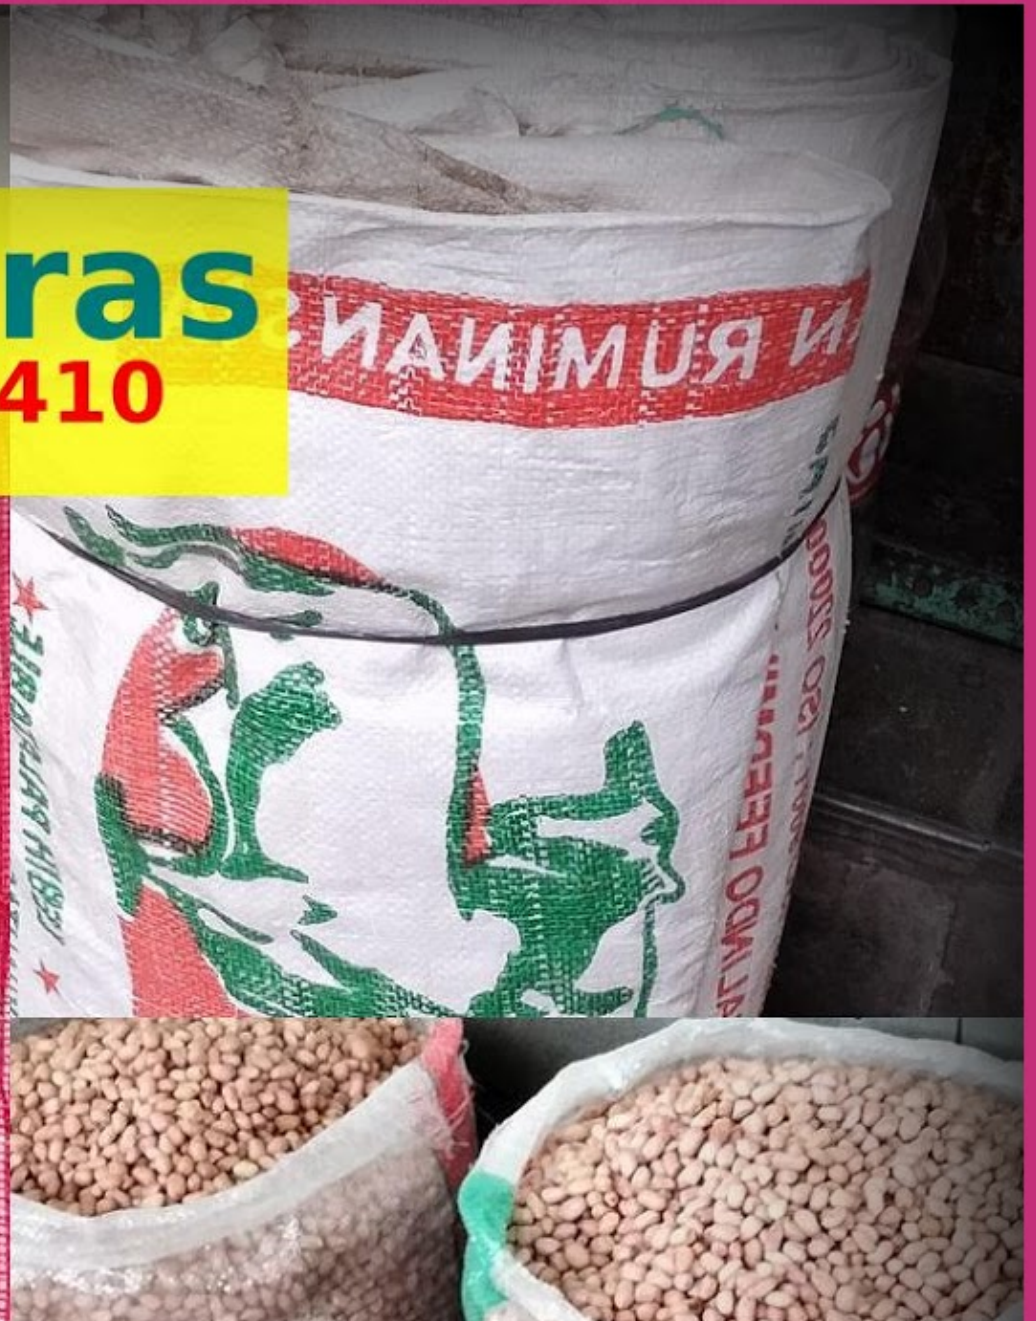

Harga Karung Beras 15 Kg 0882-1602-2410 [WhatsApp]

Karung Beras

wa: 0882-1602-2410

Barangkali berikut ini merupakan artikel mengenai [harga karung beras 15 kg](#) yang sedang anda buru. Waktu ini zaman teknologi semakin kedepan, jarak bukan lagi problema bagi seseorang senantiasa dapat berbincang dg manusia lain pada aneka tempat lebih-lebih pada bagian dunia. Kecanggihan ilmu pengetahuan berikut ini juga mempermudah kita sebagai mengakses aneka wacana apasaja serta dimanasaja kita berada. Hanya dengan memakai jaringan, kami dapat mengakses ulasan yang kita inginkan. Pada website yang sudah disebutkan insan yang memakai untuk riset, mandat sekolah misalpun sebatas memperoleh wacana baru bisa mengakses bahkan berkontribusi pula banyak dg memberikan tinggalan komentar dibagian yg udah disediakan / mengkontak via nomor yg sudah tersedia.

Bagor polos ialah macam bagor plastik yg tak lagi tebal dibandingkan karung bening. Cuma sekedar karung berikut ini tak mempunyai gambar sebagaimana bagor laminasi. Pabila maksud pemberli sekitar padi yang dikau tawarkan merupakan kelas menengah kebawah oleh karenanya, bagor ini sesuai guna kau gunakan.