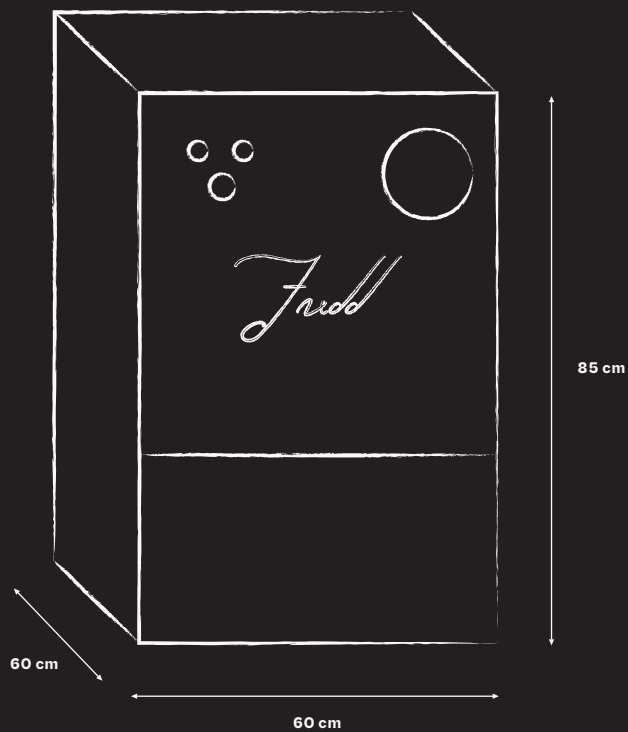

ATTREZZATURE - **FREDD**

FREDD CRASH

ATTREZZATURE - **FREDD** **“FREDD CRASH”**

Fredd crash è il nostro frantumatore di bottiglie così compatto da poter essere collocato sotto ogni bancone.

La sua funzione è quella di ridurre il volume delle bottiglie con una tecnologia unica sul mercato. Le sue cassette contengono fino a 90 bottiglie.

Dimensioni:

LxPxH: 60 x 60 x 85 cm (95 con piedini)

Diametro foro entrata bottiglia: 12 cm

Contenitore vetro tritato: 30 x 40 cm

FREDD CRASH

Vantaggi:

Fredd crash è silenzioso, salva spazio e riduce il tempo che il personale impiega per gestire lo scarto abbattendone quindi i costi.