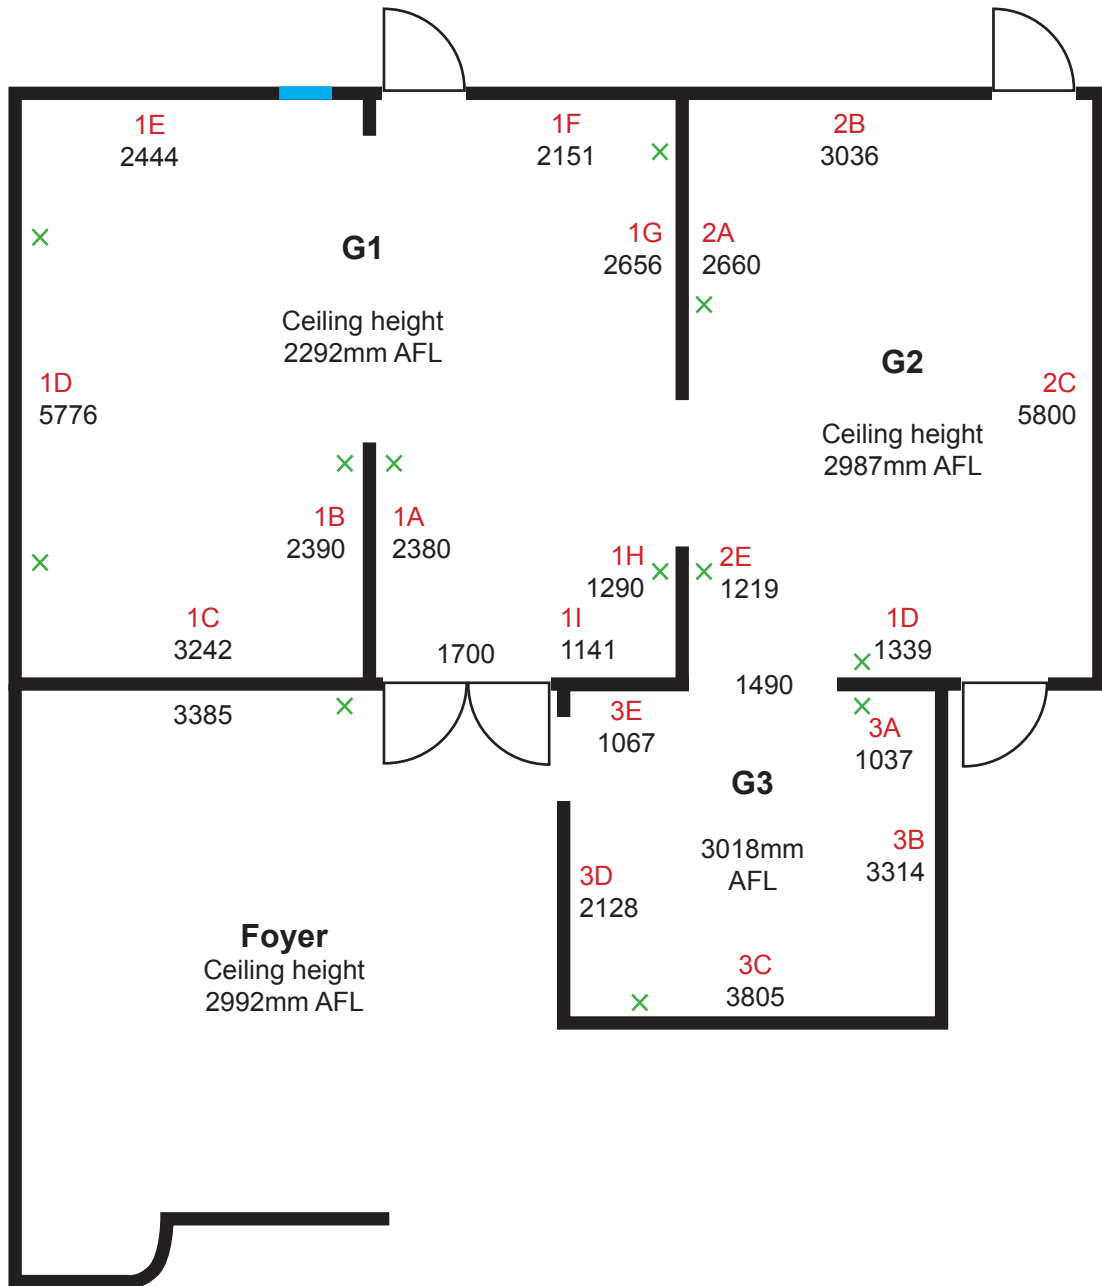

(NH) Nathan Homestead

- x Power point
- Window
- N.T.S.