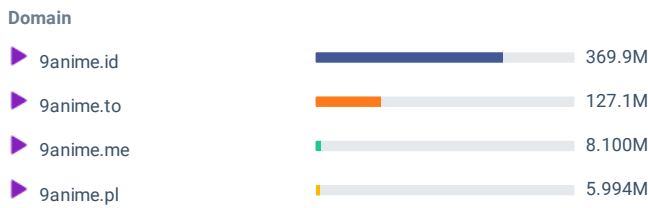

Global rank ⓘ

Apr 2022 - Jun 2022 🌐 Worldwide

Domain	Rank
▶ 9anime.id	#396
▶ 9anime.to	#1,751
▶ 9anime.me	#41,503
▶ 9anime.pl	#27,292

Country rank ⓘ

Apr 2022 - Jun 2022 🇺🇸 United States

Domain	Rank
▶ 9anime.id	#436
▶ 9anime.to	#1,261
▶ 9anime.me	#37,624
▶ 9anime.pl	#21,034

Industry rank ⓘ

In 🌐 ... and Entertainment/Animation and Comics

Domain	Rank
▶ 9anime.id	#8
▶ 9anime.to	#40
▶ 9anime.me	#867
▶ 9anime.pl	-

Traffic & Engagement

Total visits ⓘ

Apr 2022 - Jun 2022 🌐 Worldwide