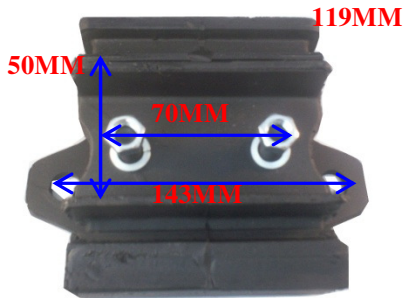

D21,720
Z24, SD25
DIESEL
SOP.MOTOR RH
COD. S0603
11220-08W20

D21 Z24/KA24 92-
SOP.CAJA
COD. S5544
11320-31G05