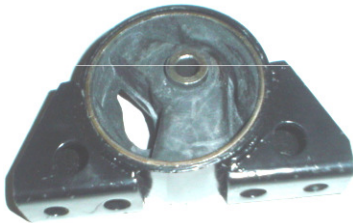

ALTIMA

ALTIMA 91-98 ATM/MT
SOP.MOTOR DEL.
COD. S2015
11270-2B010