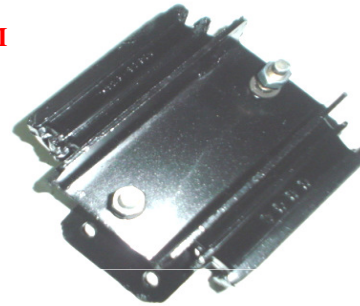

GEO METRO SWIFT
BIELA LARGA
SPT. MOTOR DEL.
COD. S33326
11910-82660

NUEVO

GEO METRO SWIF
SPT MOTOR DEL
COD. S5604
11610-60B10

GEO METRO SWIFT -92
SPT MOTOR RH
COD. S2094
11610-71C10
11620-60B11

GEO METRO SWIFT
ESTEEM 95-01
SPT MOTOR RH
COD. S2121
11610-60G10

SOPORTES DE MOTOR

NICARAGUA

D21

COSTA RICA

NISSAN D21, Z24,
SD25, KA24
SPTE. MOTOR LH
COD. S0658
(COD. ANTES 012244)
11210-18G01

D21,720
Z24, SD25
DIESEL
SOP.MOTOR RH
COD. S0603
11220-08W20

D21,720 4X4
KA24 TD27
SOP.MOTOR LH
COD. S0652
11220-35G00

NISSAN D21, 720 Z24 4X2
DATSUN MEXICANO
SPTE.CAJA
COD. S0743
11320-01G00

D21 4X4 6V 720
PATHFINDER -95
SOP.MOTOR
COD. S1033
11220-09G10

D21 Z24/KA24 92-
SOP.CAJA
COD. S5544
11320-31G05

D21 4X4 6V
PATHFINDER, 720
SOP.CAJA
COD. S0830
11320-30G05