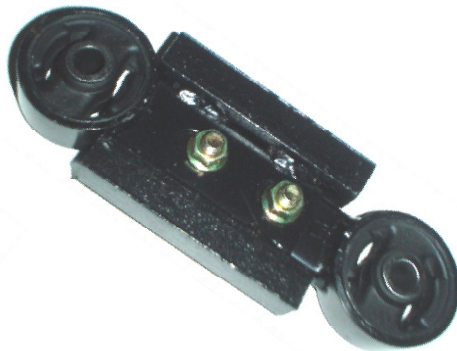

SOPORTES DE MOTOR

COSTA RICA

PATROL SD23
SOP. MOTOR LH
COD. S1192
11221-C6000/1

PATROL

PATROL SD23
SOP. MOTOR RH
COD. S1191
11220-C6000/1

NICARAGUA

STANZA

NUEVO

STANZA WAGON
SOP. MOT. DEL
COD. S5601
11211-65E03

STANZA 84-
SOP. CAJA
COD. S0827
11320-01E06/5

STANZA
SOP. MOTOR TRAS.
BIELA CORTA
COD. S1075
11362-D0101/2/3

STANZA, BLUEBIRD
SOP. MOTOR TRAS.
BIELA LARGA
COD. S2018
11370-01E05