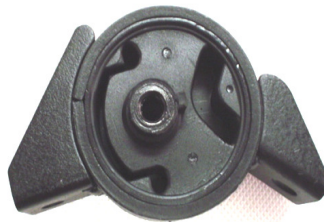

SOPORTES DE MOTOR

COSTA RICA

NICARAGUA

ESTEEM

STEEM 95-02
SOP. MOT. DEL
COD. S5606
11710-60G10

NUEVO

STEEM 95-02
SOP. MOT. LH
COD. S5608
11620-62G01

NUEVO

SUZUKI ESTEEM 95-2002
SPT MOTOR DELANT.
COD. S2135

GEO METRO, SWIFT

GEO METRO SWIFT
SPT MOTOR DEL.
COD. S33331
1162060B11

GEO METRO SWIFT
BUJE SPT CAJA
COD. S33332
119171C00
10x7456

GEO METRO SWIFT
SPT MOT TRAS.
COD. S33333C
11710-63B10