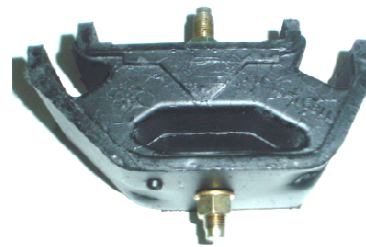

SOPORTES DE MOTOR

COSTA RICA

PATROL SD23
SOP. MOTOR LH
COD. S1192
11221-C6000/1

PATROL

PATROL SD23
SOP. MOTOR RH
COD. S1191
11220-C6000/1

NICARAGUA

STANZA

NUEVO

STANZA WAGON
SOP. MOT. DEL
COD. S5601
11211-65E03

STANZA 84-
SOP. CAJA
COD. S0827
11320-01E06/5

STANZA
SOP. MOTOR TRAS.
BIELA CORTA
COD. S1075
11362-D0101/2/3

STANZA, BLUEBIRD
SOP. MOTOR TRAS.
BIELA LARGA
COD. S2018
11370-01E05