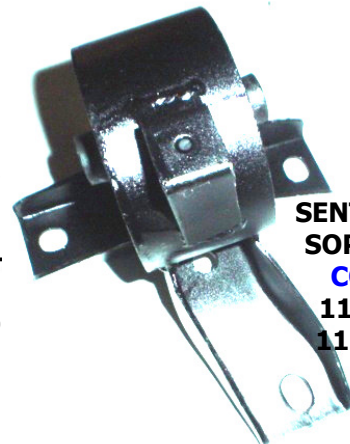

**SENTRA B12
SOP.MOTOR RH
COD. S1124
11210-77A00**

**SENTRA B12 USA
SOP.MOTOR RH
COD. S2013
11210-50A12
11210-67A00**