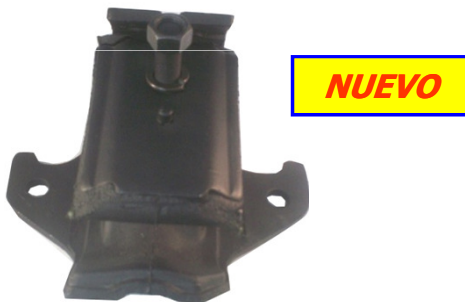

720 SD23
SOP.MOTOR LH
COD. S0835
11221-09W01

720 GASOLINA
SOP.MOTOR LH
COD. S1120
11221-03W00

720 GASOLINA
SOP.MOTOR RH
COD. S1275
11220-27G00

SOPORTES DE MOTOR

COSTA RICA

NICARAGUA

NUEVO

FRONTIER 2.5
TURBO 98-
SOP. MOTOR LH
COD. S5589
11220-2S710

NUEVO

FRONTIER 2.5
TURBO 98-
SOP. MOTOR RH
COD. S5594
11210-2S710

NUEVO

FRONTIER 3.0 4X4
TURBO
SOP. MOTOR LH
COD. S5590
11210-VK100

FRONTIER 3.0 4X4
TURBO
SOP. MOTOR RH
COD. S5595
11220-VK100

NUEVO

FRONTIER 3.0 4X2
SOP. MOTOR LH
COD. S5591
11220-9S010