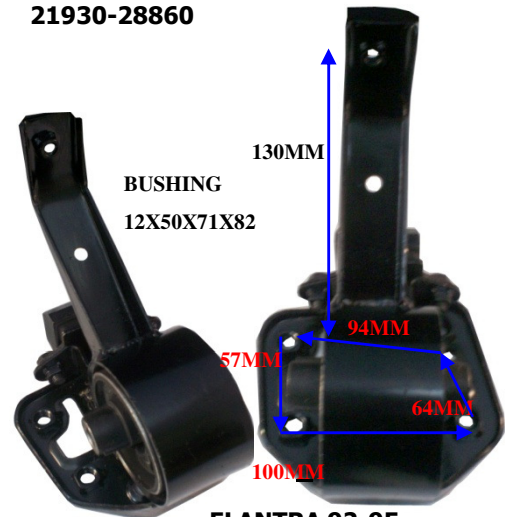

EXCEL -89
SOP. MOTOR TRAS
COD. S0123
21630-21000
MB-006870

SOPORTES DE MOTOR

COSTA RICA

NICARAGUA

ELANTRA 92-95

ELANTRA TODOS
SOP. MOTOR DEL.
COD. S0113
21910-28000

ELANTRA 92-
SOP. MOTOR LH
COD. S2125
21810-28000
KO-217

ELANTRA 92-
SOP. MOTOR TRAS.
COD. S1107
21930-28860

Nuevo

ELANTRA 92- 95
1.5 SOHC
SOP. MOTOR RH
COD. S0185
21830-28100
21830-28130

ELANTRA 92-95 AUT
SOP. MOT. RH
COD. S5675
21830-28700

BUSHING
12X50X71X82

ELANTRA 92-95
1.5 / 1.8 DOHC
SOP. MOTOR RH
COD. S0185B
21830-28260

ELANTRA 95- (AVANTE)

BUSHING
12X50X71X82

ELANTRA AVANTE
1.8 DOHC MT
SOP. MOTOR RH
COD. S5526
21830-29000/100

ELANTRA AVANTE
DOHC 1.8/1.5
SOP. MOTOR DEL.
COD. S2039
21910-29000/28500