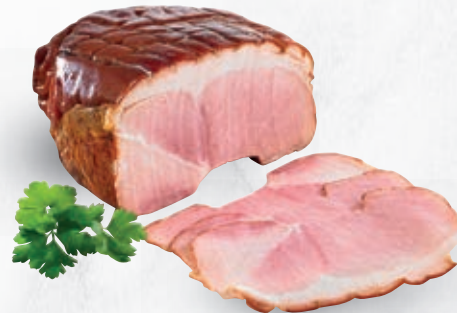

**DEVIŠKA ŠUNKA
F. KRAINER**
• vakuumsko pakirano
• cena za 1 kg
Popust se obračuna na blagajni

-21%
19,99
25,49