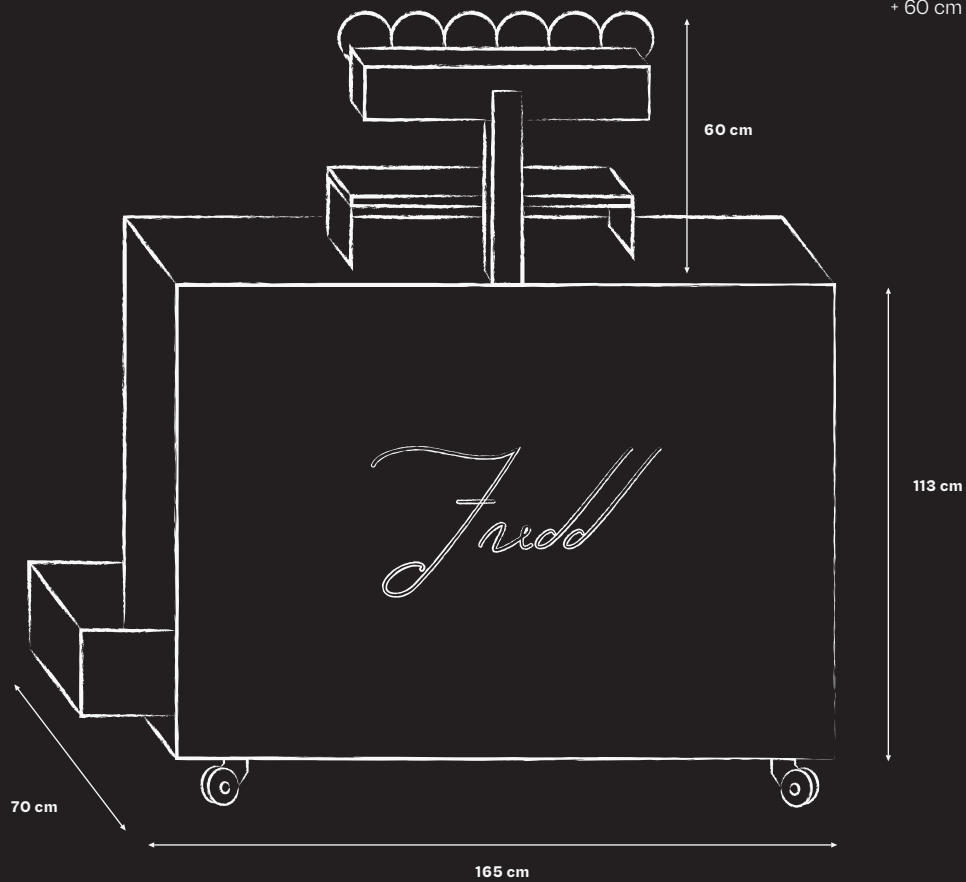

ATTREZZATURE - **FREDD**

FREDD DRINK

ATTREZZATURE - **FREDD** **“FREDD DRINK”**

Fredd Drink è il nuovo spillatore di cocktail,
progettato per elevare la tua beverage experience
come mai prima d'ora.

Questo dispositivo all'avanguardia è attrezzato
per contenere 6 diversi tipi di bevande, combinando
praticità, versatilità e tecnologia intelligente
per rispondere alle tue esigenze.

Dimensioni:

LxPxH: 165 x 70 x 113 cm
+ 60 cm altezza spillatore

FREDD DRINK

Velocità e praticità:

Fredd Drink è dotato di 6 erogatori, ciascuno in grado di contenere un diverso tipo di bevanda, offrendo quindi un'ampia varietà di opzioni per soddisfare ogni gusto e preferenza.