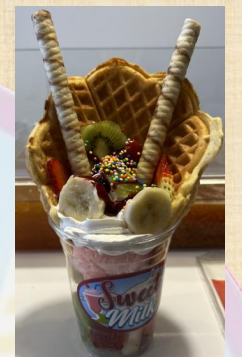

GOFRE DE OREO _____ **$15.000**

Helado de Cookies & Cream, Chantilly, Trozos de Oreo, Grajeas de Colores, Chips de Chocolate y Salsa de Caramelo.