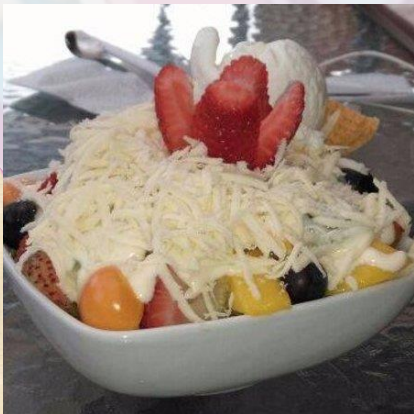

Manzana Verde, Pepino, Kiwi, Yogurt Natural (miel opcional)

GOFRES: CREPE DELGADO CON TOPPINGS

GOFRE DE FRUTAS _____ **\$15.000**

Helado de Frutos Rojos, Chantilly, Trozos de banano, Trozos de Fresa y Kiwi, Salsa de Mora, Grajeas de Colores, Barquillo.

GOFRE DE KIT KAT _____ **\$15.000**

Helado de Vainilla, Chantilly, Trozos de Fresa, Trozos de Banano Salsa de Arequipe 2 barras kit kat.

GOFRE DE OREO _____ **\$15.000**

Helado de Cookies & Cream, Chantilly, Trozos de Oreo, Grajeas de Colores, Chips de Chocolate y Salsa de Caramelo.

POSTRES Y FRUTAS

ENSALADA DE FRUTAS

CON HELADO _____ **\$20.000**

SIN HELADO _____ **\$17.500**

Papaya, Melón, Piña, Kiwi, Banano, Fresa, Queso, Coco, Crema de Leche, Salsa de Mora, Galleta Wafer

BANANA SPLIT _____ **\$16.000**

Banano, helado de frutos rojos, helado de chocolate, helado de mandarina, cerezas, salsa de chocolate, grajeas de colores, chantilly.

VASO DE FRUTA **\$10.000**

- PIÑA
- PAPAYA
- MELÓN

FRESAS CON CREMA **\$14.000**