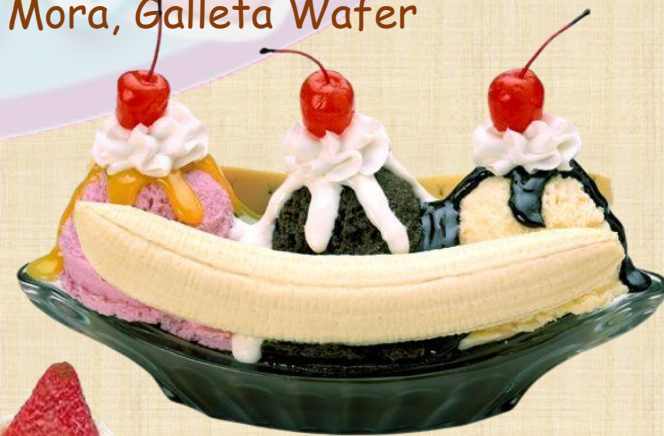

GOFRE DE KIT KAT _____ **\$15.000**

Helado de Vainilla, Chantilly, Trozos de Fresa, Trozos de Banano Salsa de Arequipe 2 barras kit kat.

GOFRE DE OREO _____ **\$15.000**

Helado de Cookies & Cream, Chantilly, Trozos de Oreo, Grajeas de Colores, Chips de Chocolate y Salsa de Caramelo.

POSTRES Y FRUTAS

ENSALADA DE FRUTAS

CON HELADO _____ **\$20.000**

SIN HELADO _____ **\$17.500**

Papaya, Melón, Piña, Kiwi, Banano, Fresa, Queso, Coco, Crema de Leche, Salsa de Mora, Galleta Wafer

BANANA SPLIT _____ **\$16.000**

Banano, helado de frutos rojos, helado de chocolate, helado de mandarina, cerezas, salsa de chocolate, grajeas de colores, chantilly.

VASO DE FRUTA **\$10.000**

- PIÑA
- PAPAYA
- MELÓN

FRESAS CON CREMA **\$14.000**