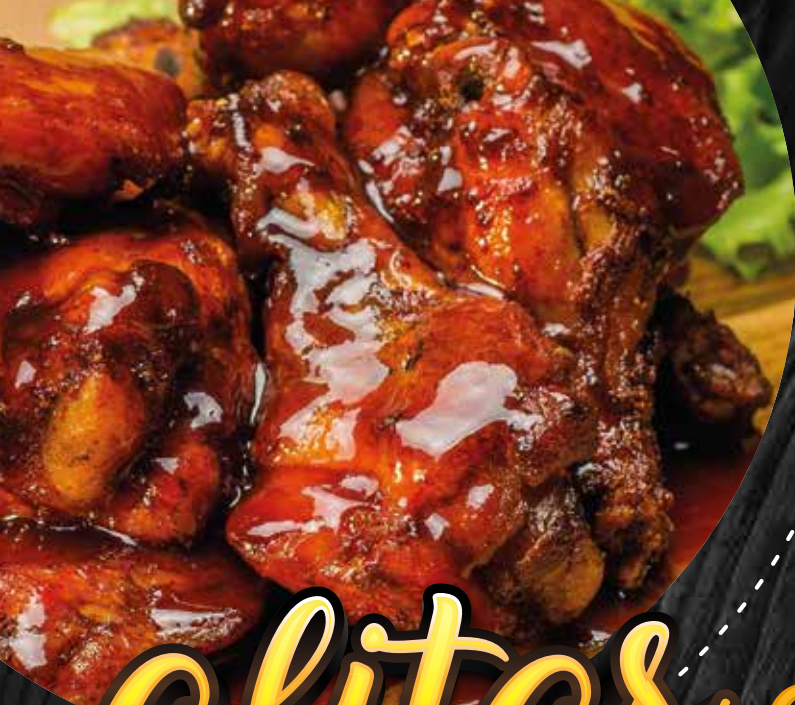

menú

sabores de otro mundo

alitas

≡ **COMBO PERSONAL** ≡
(4 ALITAS + 1 PORCIÓN DE PAPAS)

\$3⁵⁰

≡ **COMBO COMPARTIR** ≡
(12 ALITAS + 1 PORCIÓN DE PAPAS)

\$9⁰⁰

≡ **COMBO ESPECIAL** ≡
(20 ALITAS + 2 PORCIONES DE PAPAS
+ 1 COLA DE 1LT)

\$15

≡ **COMBO AMIGOS** ≡
(32 ALITAS + 3 PORCIONES DE PAPAS
+ 1 COLA DE 1LT)

\$25

≈ **TÚ ESCOGES LAS SALSA:** ≈
BBQ, PICANTE, PIÑA Y MARACUYÁ

COSTILLA

\$4⁹⁹

250 GR DE COSTILLA ACOMPAÑADO
CON ARROZ MORO + PLATANOS FRITOS
O PAPAS FRITAS

★ **SALSA A ELECCIÓN:** (BBQ / MARACUYÁ) ★

HAMBURGUESAS

TRADICIONAL

\$3⁰⁰

(LECHUGA + TOMATE + CARNE + JAMÓN + QUESO)

COMPLETA

\$3⁵⁰

(TOCINO + HUEVO + LECHUGA + TOMATE, CARNE + JAMÓN + QUESO)

(CARNE + TOCINO + JAMÓN + QUESO + SALSA BBQ + LECHUGA + TOMATE)

TODAS TUS HAMBURGUESAS LLEVAN PAPITAS FRITAS

PICADITAS

CHILE DE CARNE CON QUESO Y PAPAS

\$4⁵⁰

NACHOS CON CHILE DE CARNE Y QUESO

\$3⁹⁹

PAPITAS CON NUGGETS DE POLLO O CORVINA