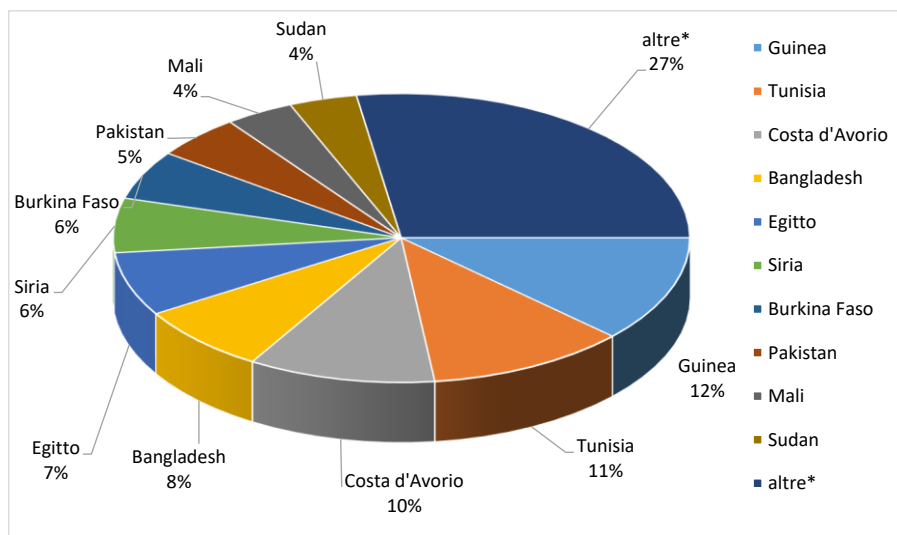

Nazionalità dichiarate al momento dello sbarco anno 2023 (aggiornato al 1 dicembre 2023)	
Guinea	18.159
Tunisia	17.073
Costa d'Avorio	15.967
Bangladesh	11.518
Egitto	10.882
Siria	9.285
Burkina Faso	8.410
Pakistan	7.454
Mali	5.866
Sudan	5.799
altre*	41.859
Totale**	152.272

*il dato potrebbe ricomprendere immigrati per i quali sono ancora in corso le attività di identificazione.

**I dati si riferiscono agli eventi di sbarco rilevati entro le ore 8:00 del giorno di riferimento.

Fonte: Dipartimento della Pubblica sicurezza. I dati sono suscettibili di successivo consolidamento.