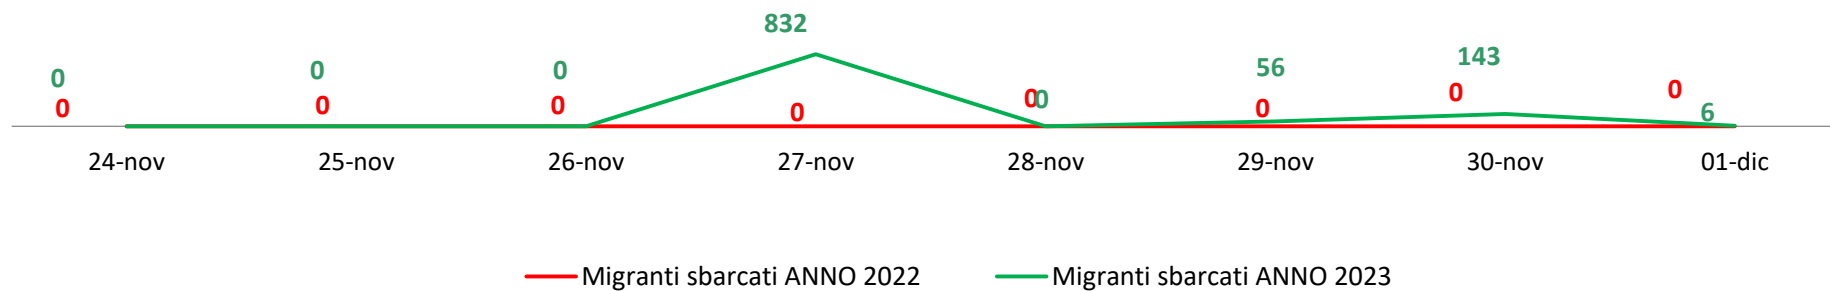

Il grafico illustra la situazione relativa al numero dei migranti sbarcati a decorrere dal 1 gennaio 2023 al 1 dicembre 2023* comparati con i dati riferiti allo stesso periodo degli anni 2021 e 2022

*I dati si riferiscono agli eventi di sbarco rilevati entro le ore 8:00 del giorno di riferimento.

Fonte: Dipartimento della Pubblica sicurezza. I dati sono suscettibili di successivo consolidamento.

Migranti sbarcati* - confronto corrispondente periodo anno precedente

*I dati si riferiscono agli eventi di sbarco rilevati entro le ore 8:00 del giorno di riferimento

Fonte: Dipartimento della Pubblica sicurezza. I dati sono suscettibili di successivo consolidamento.

Migranti sbarcati per giorno al 1 Dicembre 2023* - mese di Dicembre

| | | | | | | | | | | | | | | | | | | | | | | | | | | | | | | | | |
|---|---|---|---|---|---|---|---|---|----|----|----|----|----|----|----|----|----|----|----|----|----|----|----|----|----|----|----|----|----|----|---|---|
| 6 | 0 | 0 | 0 | 0 | 0 | 0 | 0 | 0 | 0 | 0 | 0 | 0 | 0 | 0 | 0 | 0 | 0 | 0 | 0 | 0 | 0 | 0 | 0 | 0 | 0 | 0 | 0 | 0 | 0 | 0 | 0 | 0 |
| 1 | 2 | 3 | 4 | 5 | 6 | 7 | 8 | 9 | 10 | 11 | 12 | 13 | 14 | 15 | 16 | 17 | 18 | 19 | 20 | 21 | 22 | 23 | 24 | 25 | 26 | 27 | 28 | 29 | 30 | 31 | | |

*I dati si riferiscono agli eventi di sbarco rilevati entro le ore 8:00 del giorno di riferimento

Fonte: Dipartimento della Pubblica sicurezza. I dati sono suscettibili di successivo consolidamento.

Comparazione migranti sbarcati negli anni 2021/2022/2023