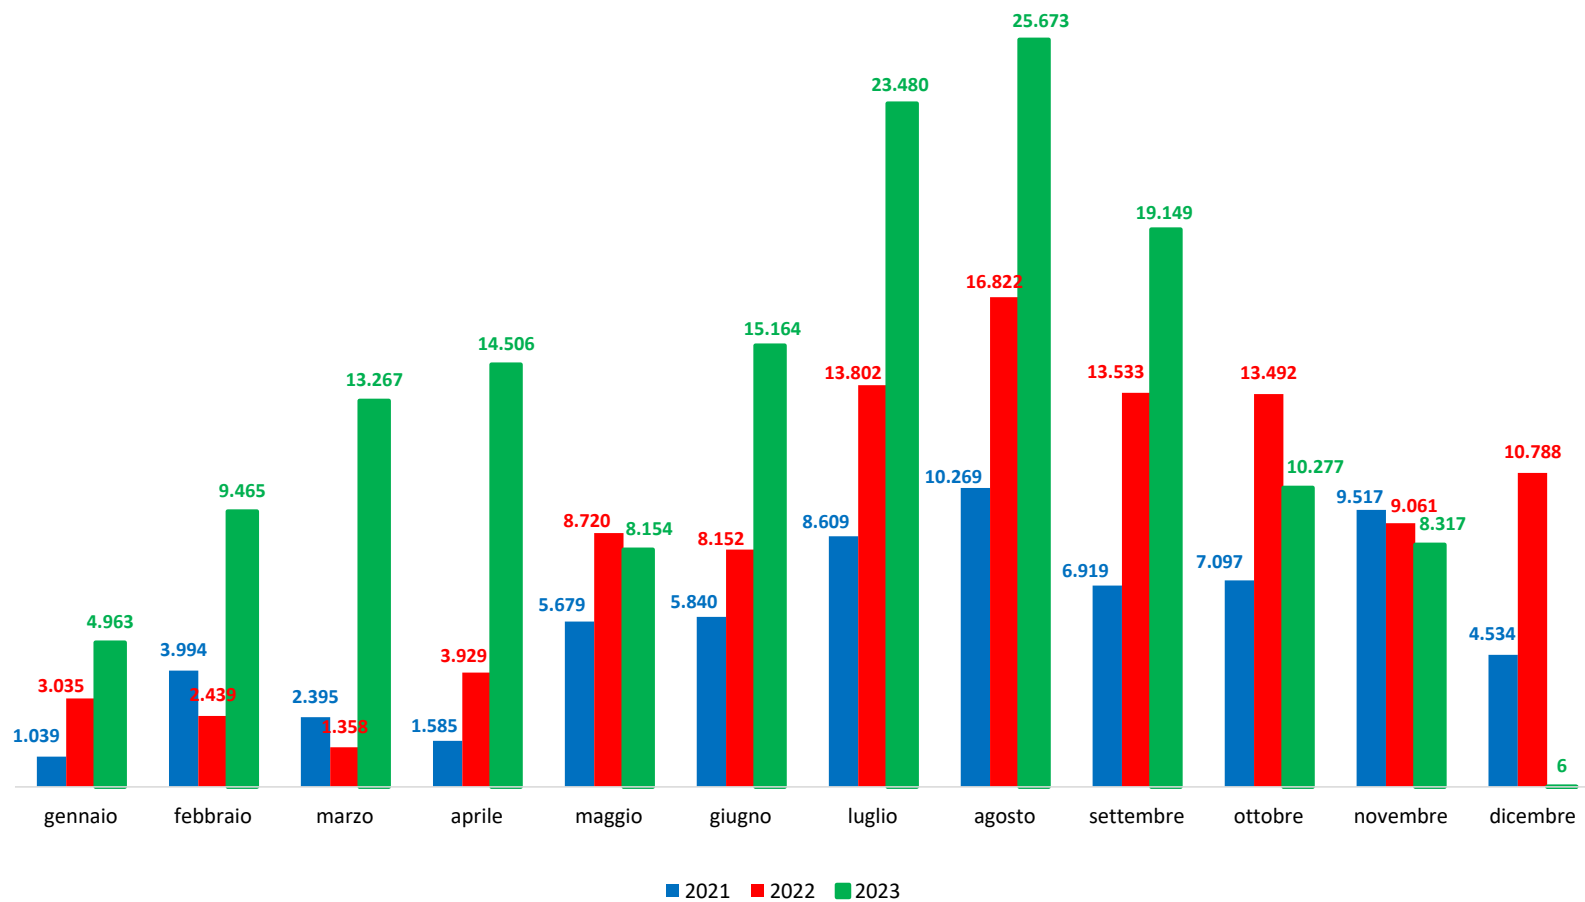

Comparazione migranti sbarcati negli anni 2021/2022/2023

2021:67.477

2022:105.131

2023:152.421*

Fonte: Dipartimento della Pubblica sicurezza. I dati sono suscettibili di successivo consolidamento.

Nazionalità dichiarate al momento dello sbarco anno 2023 (aggiornato al 1 dicembre 2023)	
Guinea	18.159
Tunisia	17.073
Costa d'Avorio	15.967
Bangladesh	11.518
Egitto	10.882
Siria	9.285
Burkina Faso	8.410
Pakistan	7.454
Mali	5.866
Sudan	5.799
altre*	41.859
Totale**	152.272

*il dato potrebbe ricomprendere immigrati per i quali sono ancora in corso le attività di identificazione.

**I dati si riferiscono agli eventi di sbarco rilevati entro le ore 8:00 del giorno di riferimento.

Fonte: Dipartimento della Pubblica sicurezza. I dati sono suscettibili di successivo consolidamento.