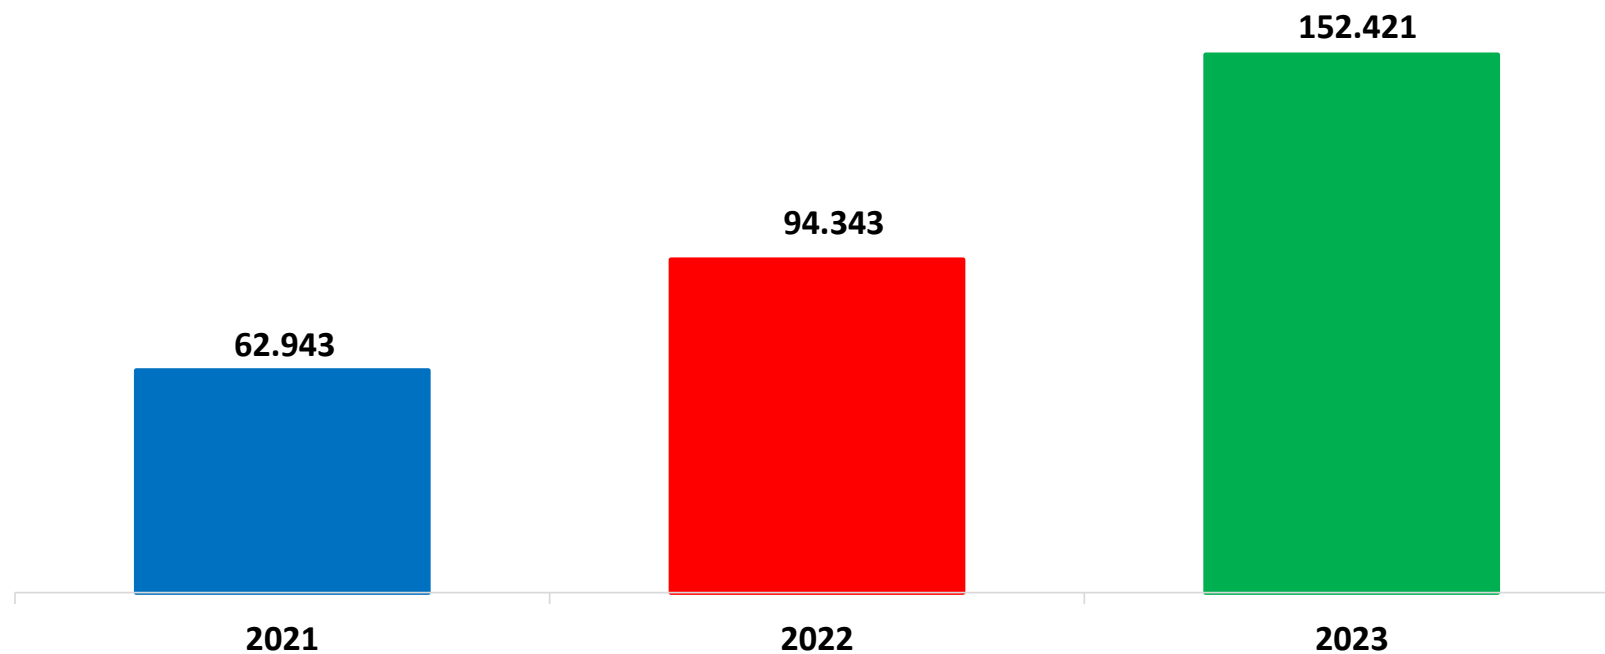

Il grafico illustra la situazione relativa al numero dei migranti sbarcati a decorrere dal 1 gennaio 2023 al 1 dicembre 2023* comparati con i dati riferiti allo stesso periodo degli anni 2021 e 2022

*I dati si riferiscono agli eventi di sbarco rilevati entro le ore 8:00 del giorno di riferimento.

Fonte: Dipartimento della Pubblica sicurezza. I dati sono suscettibili di successivo consolidamento.

Migranti sbarcati* - confronto corrispondente periodo anno precedente

*I dati si riferiscono agli eventi di sbarco rilevati entro le ore 8:00 del giorno di riferimento

Fonte: Dipartimento della Pubblica sicurezza. I dati sono suscettibili di successivo consolidamento.

Migranti sbarcati per giorno al 1 Dicembre 2023* - mese di Dicembre

| | | | | | | | | | | | | | | | | | | | | | | | | | | | | | | | | |
|---|---|---|---|---|---|---|---|---|----|----|----|----|----|----|----|----|----|----|----|----|----|----|----|----|----|----|----|----|----|----|---|---|
| 6 | 0 | 0 | 0 | 0 | 0 | 0 | 0 | 0 | 0 | 0 | 0 | 0 | 0 | 0 | 0 | 0 | 0 | 0 | 0 | 0 | 0 | 0 | 0 | 0 | 0 | 0 | 0 | 0 | 0 | 0 | 0 | 0 |
| 1 | 2 | 3 | 4 | 5 | 6 | 7 | 8 | 9 | 10 | 11 | 12 | 13 | 14 | 15 | 16 | 17 | 18 | 19 | 20 | 21 | 22 | 23 | 24 | 25 | 26 | 27 | 28 | 29 | 30 | 31 | | |

*I dati si riferiscono agli eventi di sbarco rilevati entro le ore 8:00 del giorno di riferimento

Fonte: Dipartimento della Pubblica sicurezza. I dati sono suscettibili di successivo consolidamento.

Comparazione migranti sbarcati negli anni 2021/2022/2023