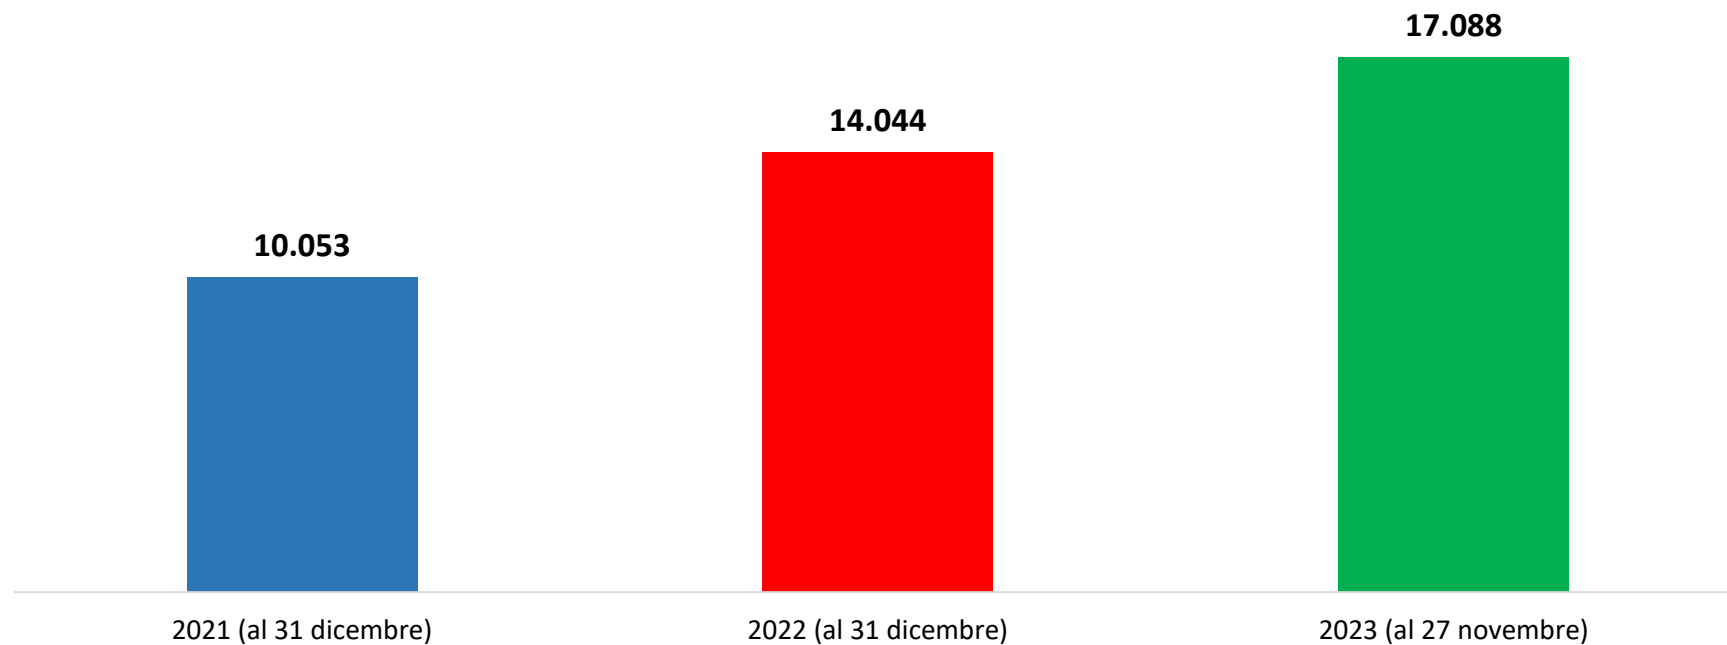

Il grafico illustra la situazione relativa al numero dei migranti sbarcati a decorrere dal 1 gennaio 2023 al 1 dicembre 2023* comparati con i dati riferiti allo stesso periodo degli anni 2021 e 2022

*I dati si riferiscono agli eventi di sbarco rilevati entro le ore 8:00 del giorno di riferimento.

*I dati si riferiscono agli eventi di sbarco rilevati entro le ore 8:00 del giorno di riferimento

Fonte: Dipartimento della Pubblica sicurezza. I dati sono suscettibili di successivo consolidamento.

Comparazione migranti sbarcati negli anni 2021/2022/2023

*il dato potrebbe ricomprendere immigrati per i quali sono ancora in corso le attività di identificazione.

**I dati si riferiscono agli eventi di sbarco rilevati entro le ore 8:00 del giorno di riferimento.

Fonte: Dipartimento della Pubblica sicurezza. I dati sono suscettibili di successivo consolidamento.

Minori stranieri non accompagnati sbarcati:

Anno 2021: 10.053

Anno 2022: 14.044

Anno 2023: 17.088

Fonte: Dipartimento della Pubblica sicurezza. I dati sono suscettibili di successivo consolidamento.