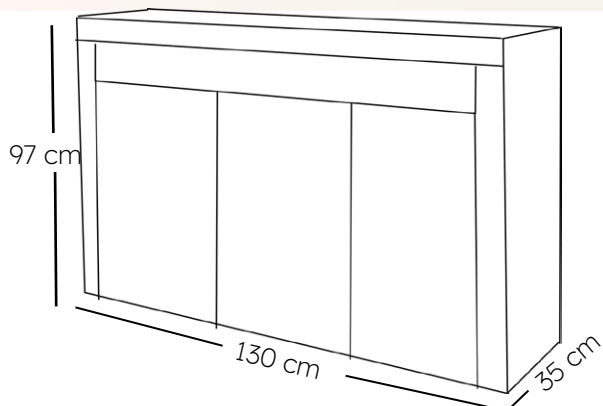

REF: JSTV02

**\$109.95** + ITBMS

Consola - Color negro - **LUSTRO**  
1 estante abierto + 3 puertas

REF: JSSB04

**\$179.95** + ITBMS

Gavetero- Color blanco o negro- **PARAISO**  
Acabado Brillante - 4 cajones