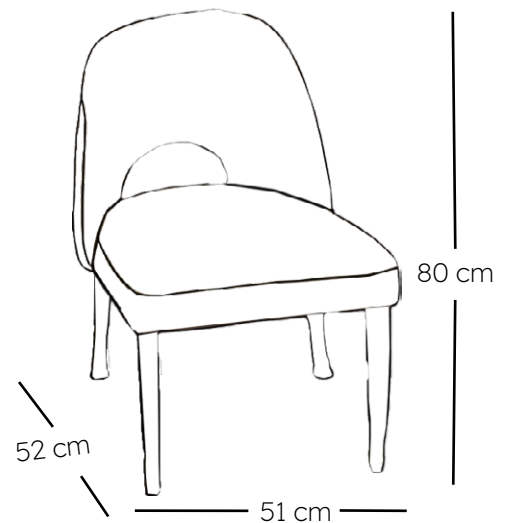

REF: KJDC5589

Silla
$59.95 + ITBMS