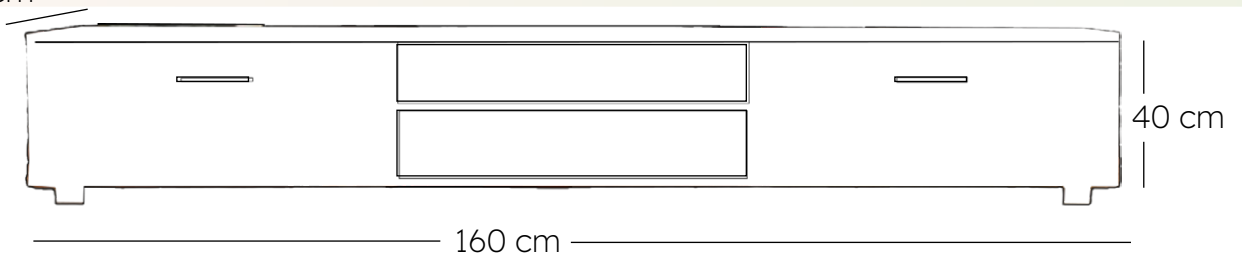

Mesa de TV - Color nuez - **BOSCO**

REF: JSTV01

35 cm

$109.95 + ITBMS