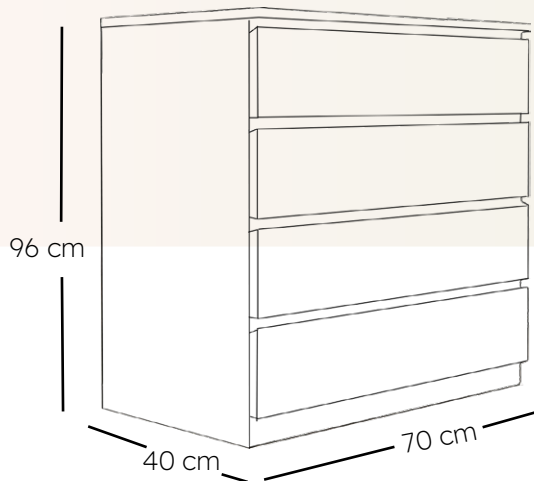

Gavetero- Color blanco o negro- **PARAISO**
Acabado Brillante - 4 cajones

REF: DNZ03W