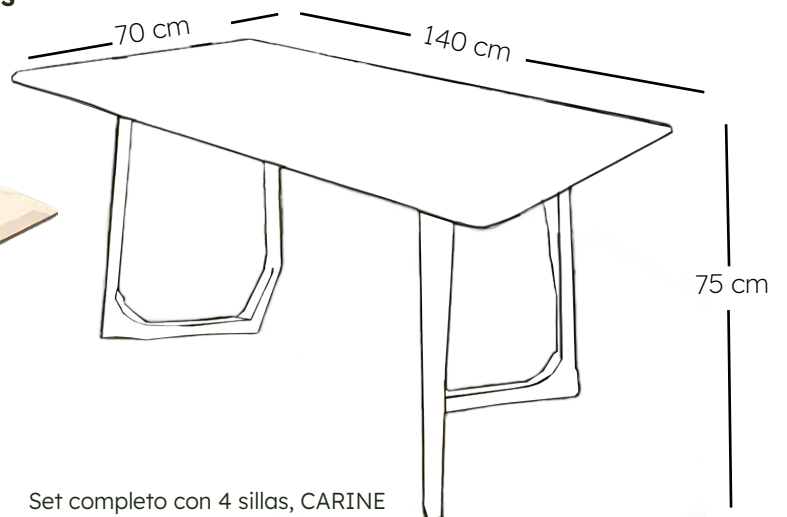

Set completo con 4 sillas, CARINE

$499.95
+ ITBMS

Mesa de Cerámica c/ base negra