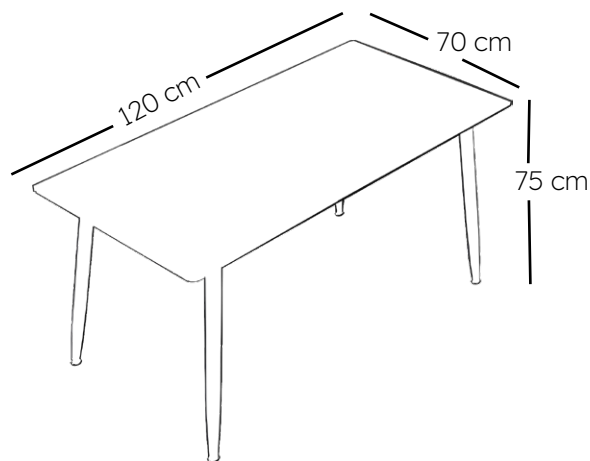

## Comedor Blanco - **SICURO**

REF: DT-055-120

4 puestos

Solo comedor  
**\$179.95 + ITBMS**

Set de comedor completo con 4 sillas

**\$299.95 + ITBMS**