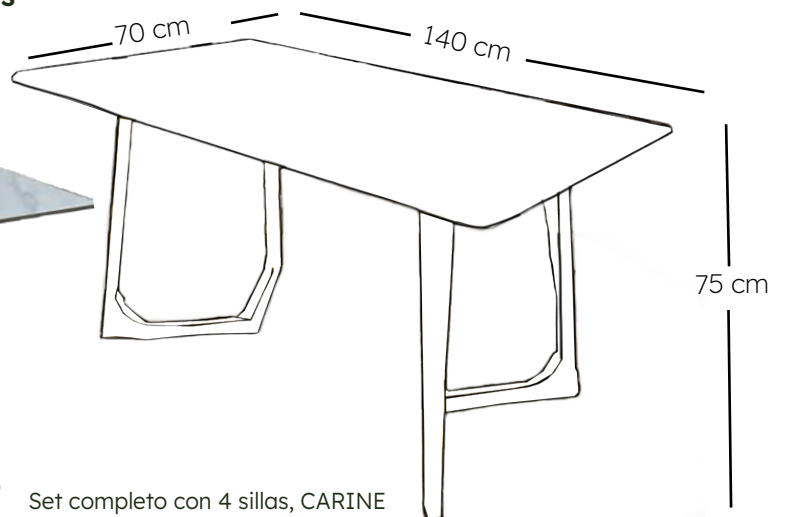

Set completo con 4 sillas, CARINE

$499.95
+ ITBMS

Mesa de Cerámica