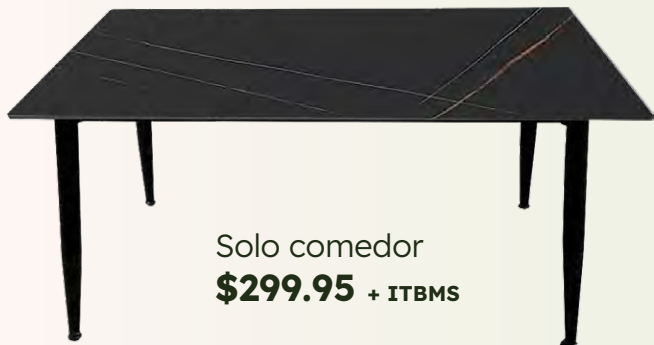

## Comedor Negro - **TENACE**

REF: DT-055-160

6 puestos

Solo comedor  
**\$299.95 + ITBMS**

Juego completo con 6 sillas

**\$499.95 + ITBMS**

## Comedor Blanco - **SICURO**

REF: DT-055-120

4 puestos

Solo comedor  
**\$179.95 + ITBMS**

Set de comedor completo con 4 sillas

**\$299.95 + ITBMS**

## Comedor Negro - **MONACO**

REF: KJT-203B

4 puestos

Solo comedor  
**\$299.95 + ITBMS**

Juego completo con sillas

**\$499.95 + ITBMS**

## Comedor Blanco - **VENEZIA**

REF: KJT-203W

4 puestos

Solo comedor  
**\$299.95 + ITBMS**

Juego completo con sillas

**\$499.95 + ITBMS**

Mesa de Ceramica  
Base de  
Acero Inoxidable en  
color dorado