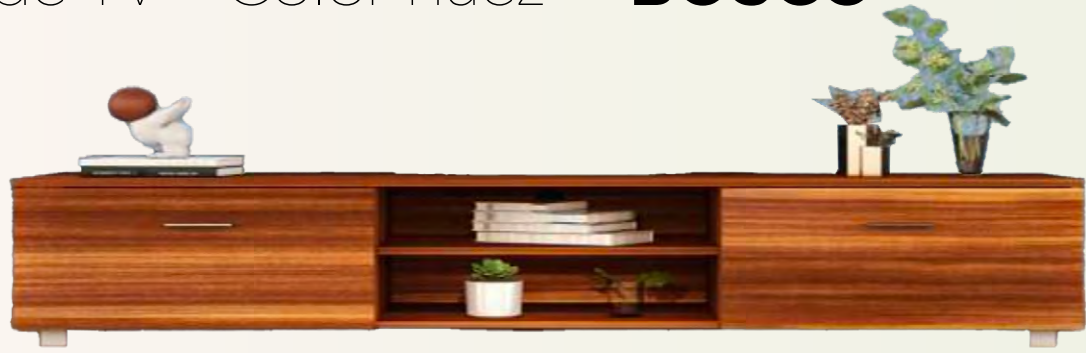

Mesa de TV - Color nuez - **BOSCO**

REF: JSTV01