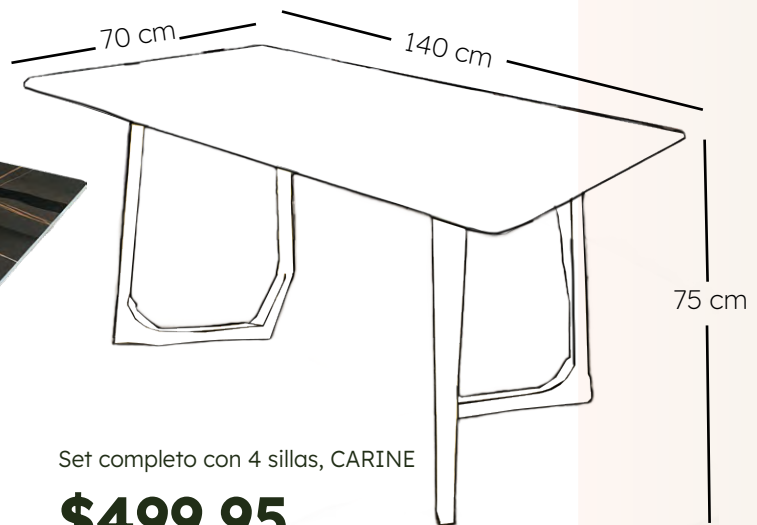

Set completo con 4 sillas, CARINE

$499.95
+ ITBMS

Mesa de Cerámica c/ base negra