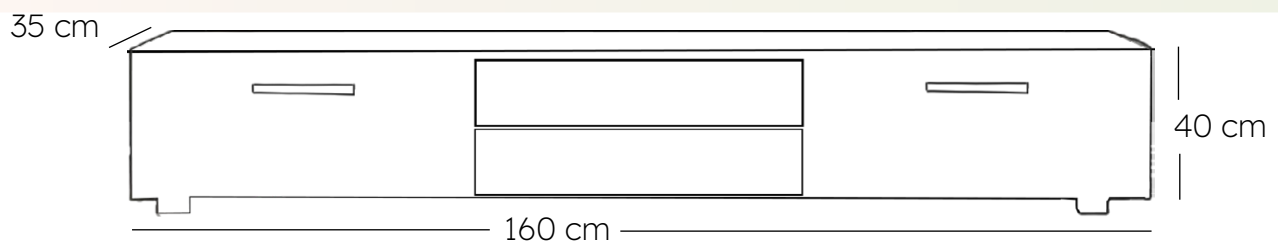

Mesa de TV - Color negro - **VERONA**

REF: JSTV02