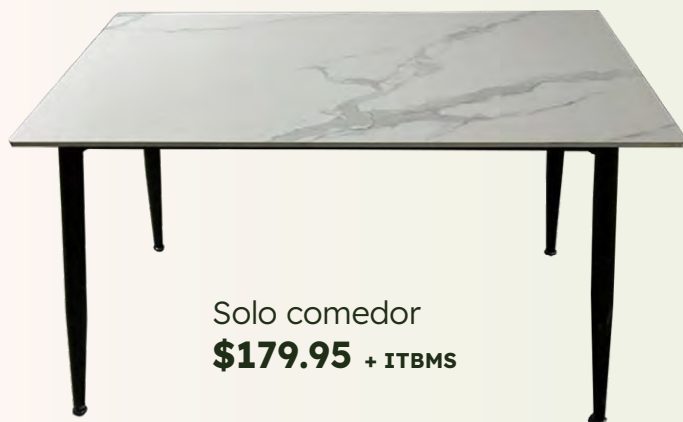

## Comedor Negro - **TENACE**

REF: DT-055-160

6 puestos

Solo comedor  
**\$299.95 + ITBMS**

Juego completo con 6 sillas

**\$499.95 + ITBMS**

## Comedor Blanco - **SICURO**

REF: DT-055-120

4 puestos

Solo comedor  
**\$179.95 + ITBMS**

Set de comedor completo con 4 sillas

**\$299.95 + ITBMS**

## Comedor Negro - **MONACO**

REF: KJT-203B

4 puestos

Solo comedor  
**\$299.95 + ITBMS**

Juego completo con sillas

**\$499.95 + ITBMS**

## Comedor Blanco - **VENEZIA**

REF: KJT-203W

4 puestos

Solo comedor  
**\$299.95 + ITBMS**

Juego completo con sillas

**\$499.95 + ITBMS**

Mesa de Ceramica  
Base de  
Acero Inoxidable en  
color dorado