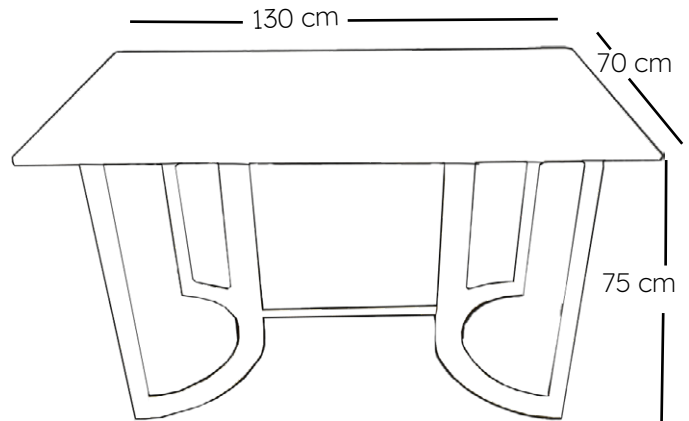

## Comedor Negro - **MONACO**

REF: KJT-203B

4 puestos

Solo comedor  
**\$299.95 + ITBMS**

Juego completo con sillas

**\$499.95 + ITBMS**