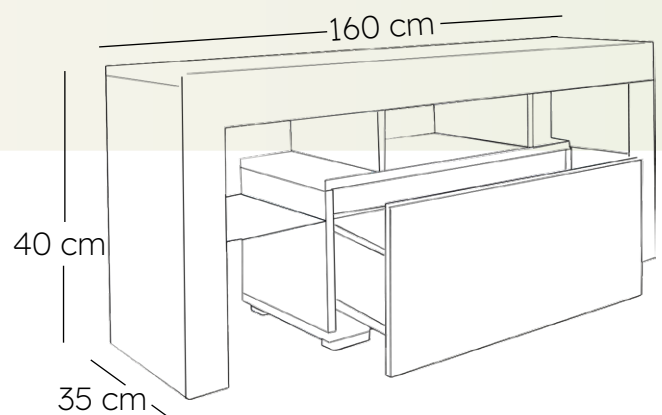

$99.95 + ITBMS