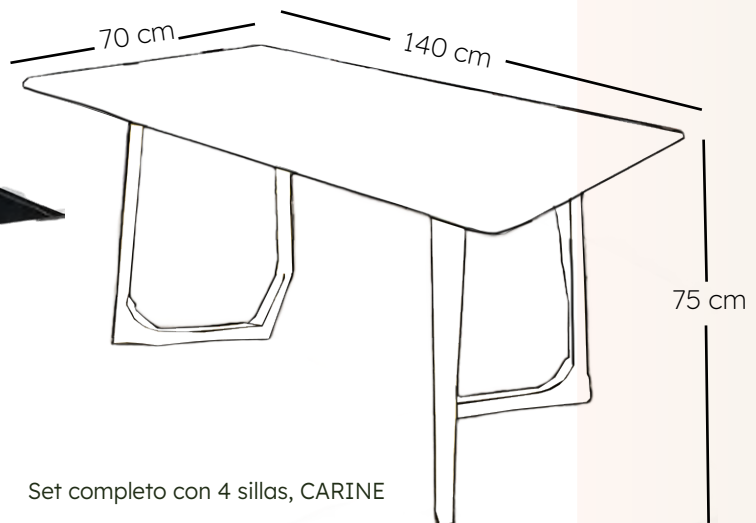

Comedor Negro Brillante- **PERLA**

4 puestos

Solo comedor

REF: KJT204B

$299.95
+ ITBMS