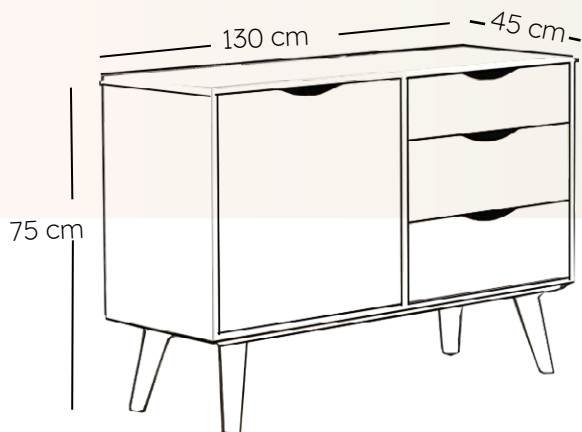

Gabinete - **TOSCANA**
Color blanco + Marrón Claro
3 cajones + 1 puerta