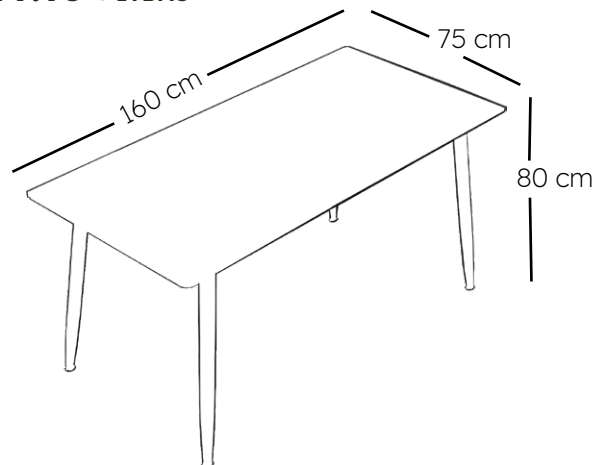

## Comedor Negro - **TENACE**

REF: DT-055-160

6 puestos

Solo comedor  
**\$299.95 + ITBMS**

Juego completo con 6 sillas

**\$499.95 + ITBMS**