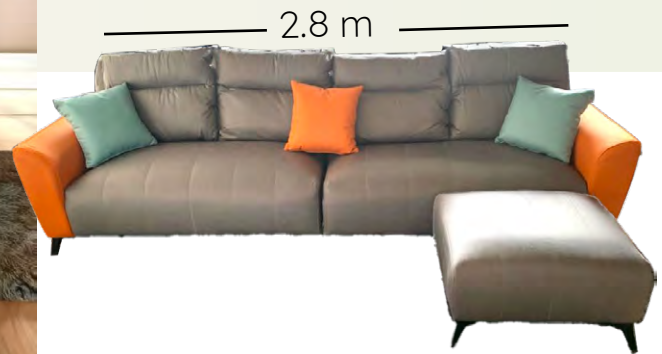

Sofa - Color Gris- **PRAGA**

REF: 1628#

$599.95

+ ITBMS

Material: Tela tech.

Sofa - Color Gris- **BERLIN**

Material: Tela tech.

REF: T18#

2.75 m

$599.95

+ ITBMS