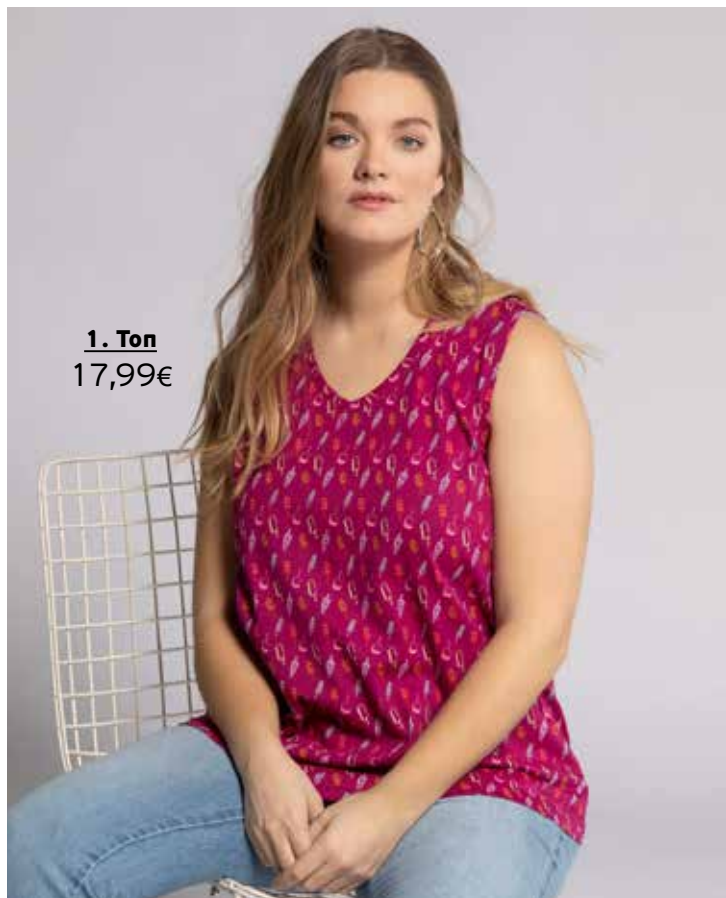

747 545 10 Μαύρο
747 545 70 Μαρίν **34,99€**

4. Τοπ
22,99€

5. Παντελόνι
34,99€

1. Ton
17,99€

MODERN view

1. Ton
17,99€

1. Ton
17,99€

2. Μπλούζα
44,99€