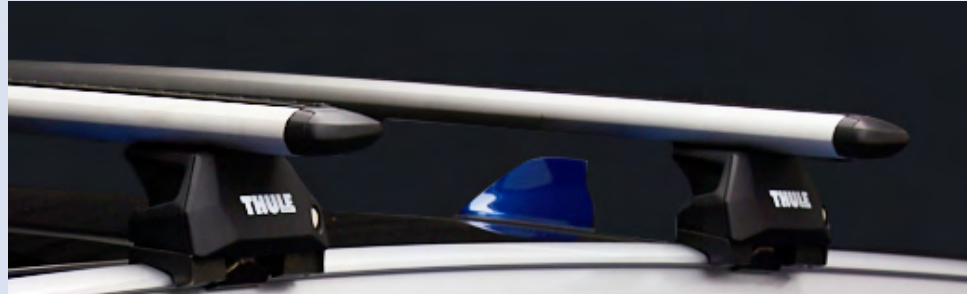

R O O F R A C K

ราววางสัมภาระหลังคา

PN: AC21B010009

14,000 Baht

ราคารวม VAT 7% (ยังไม่รวมค่าแรงในการติดตั้ง)

Price including VAT 7% (not including installation cost)

L I C E N S E P L A T E H O L D E R

L I C E N S E P L A T E H O L D E R