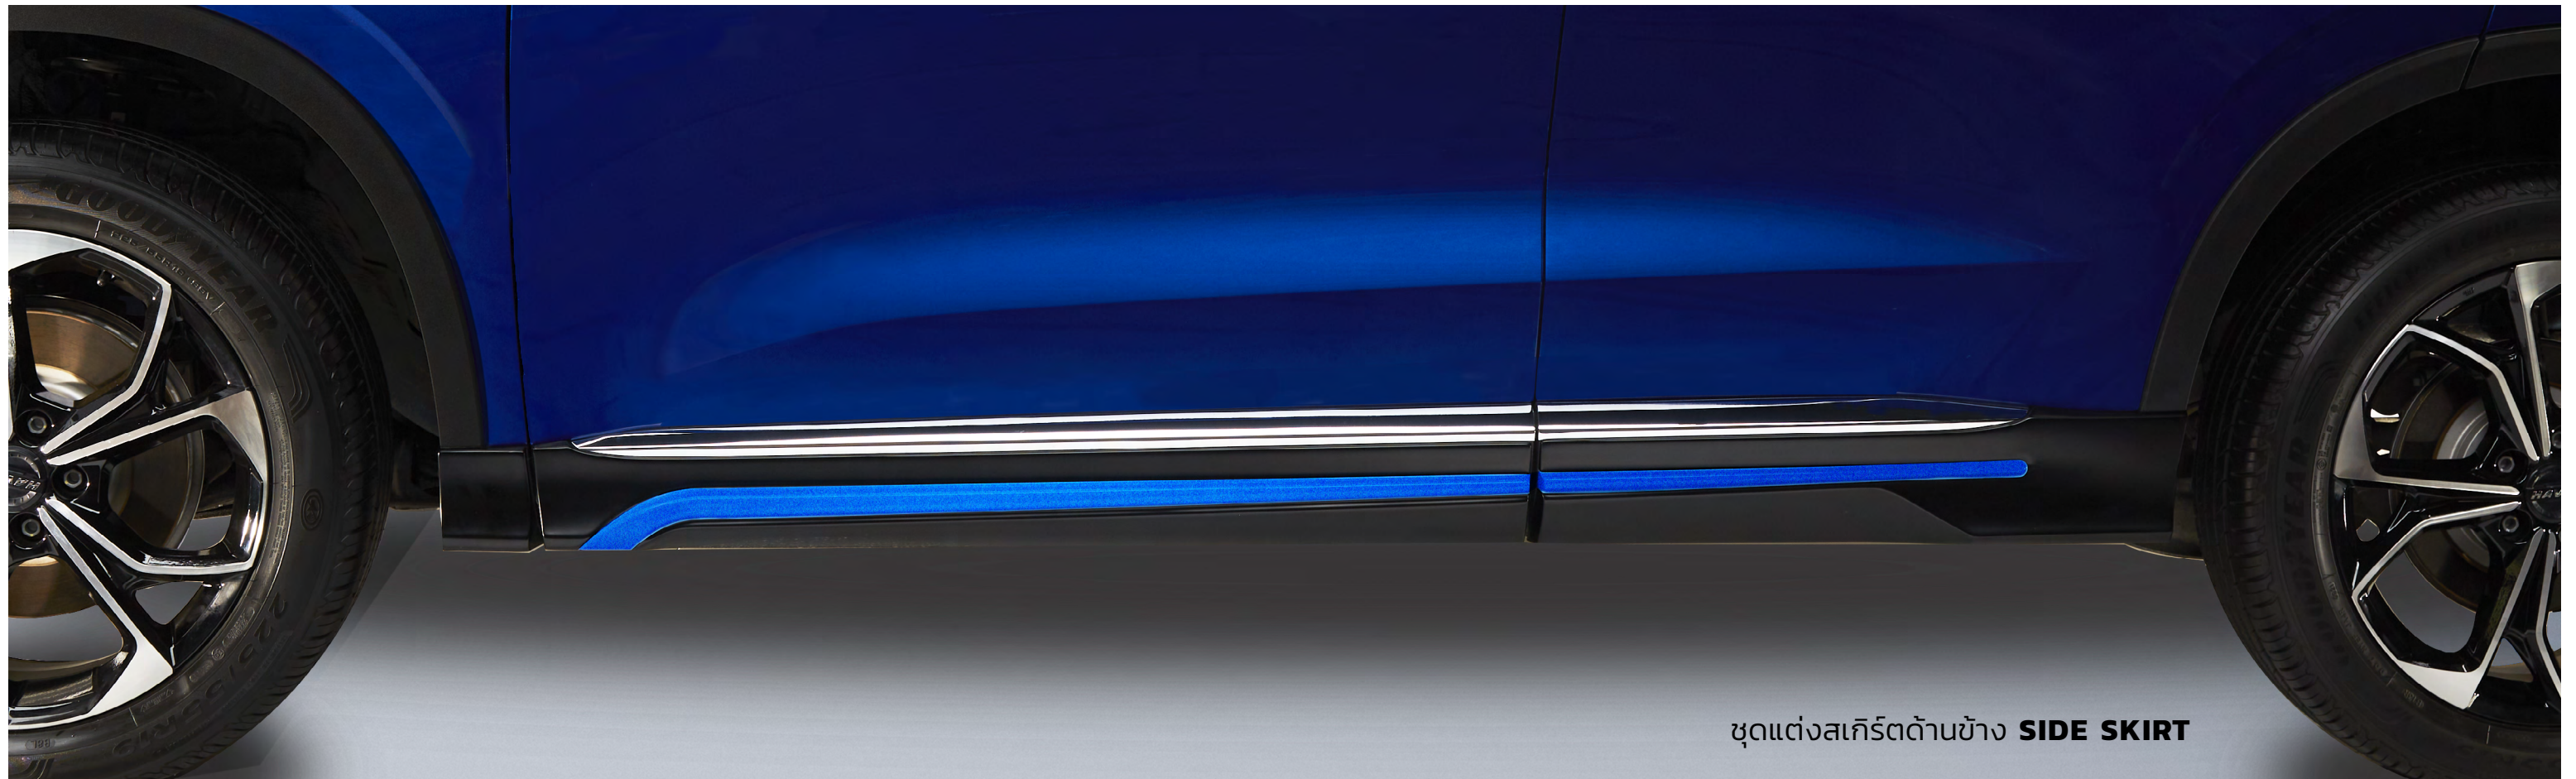

ชุดแต่งสเกิร์ตด้านหน้า **FRONT SKIRT**

ชุดแต่งสเกิร์ตด้านหลัง **REAR SKIRT**

ชุดแต่งสเกิร์ตด้านข้าง **SIDE SKIRT**