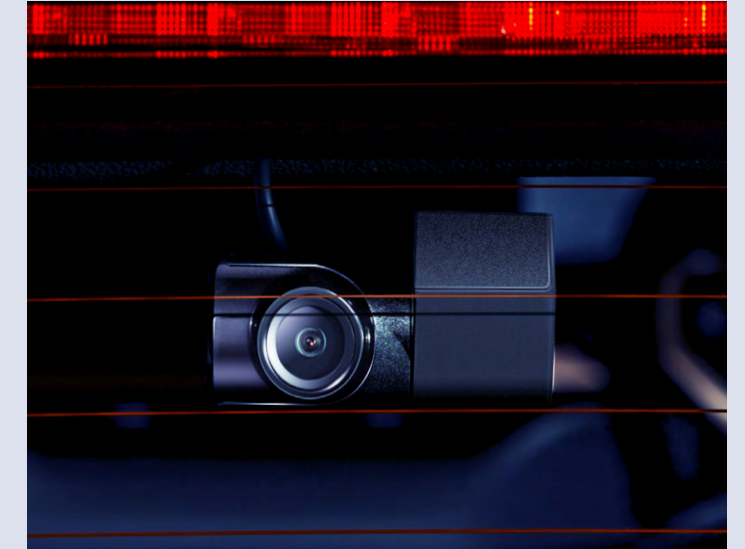

คุณสมบัติ:

- ชุดเซ็นเซอร์เปิด-ปิดฝาท้าย ช่วยเพิ่มความสะดวกสบายในการเปิด-ปิดฝาท้าย โดยที่ไม่ต้องสัมผัสหรือกดปุ่มเปิด
- ใช้งานด้วยการเคลื่อนเท้าเข้าไปใต้กันชนหลังบริเวณตรวจจับสัญญาณ
- สามารถใช้งานได้ทั้งในขณะที่ยล็อกและไม่ได้ล็อก
- การใช้งานขณะที่รถล็อกอยู่จะไม่ได้เป็นการปลดล็อกประตูห้องโดยสาร