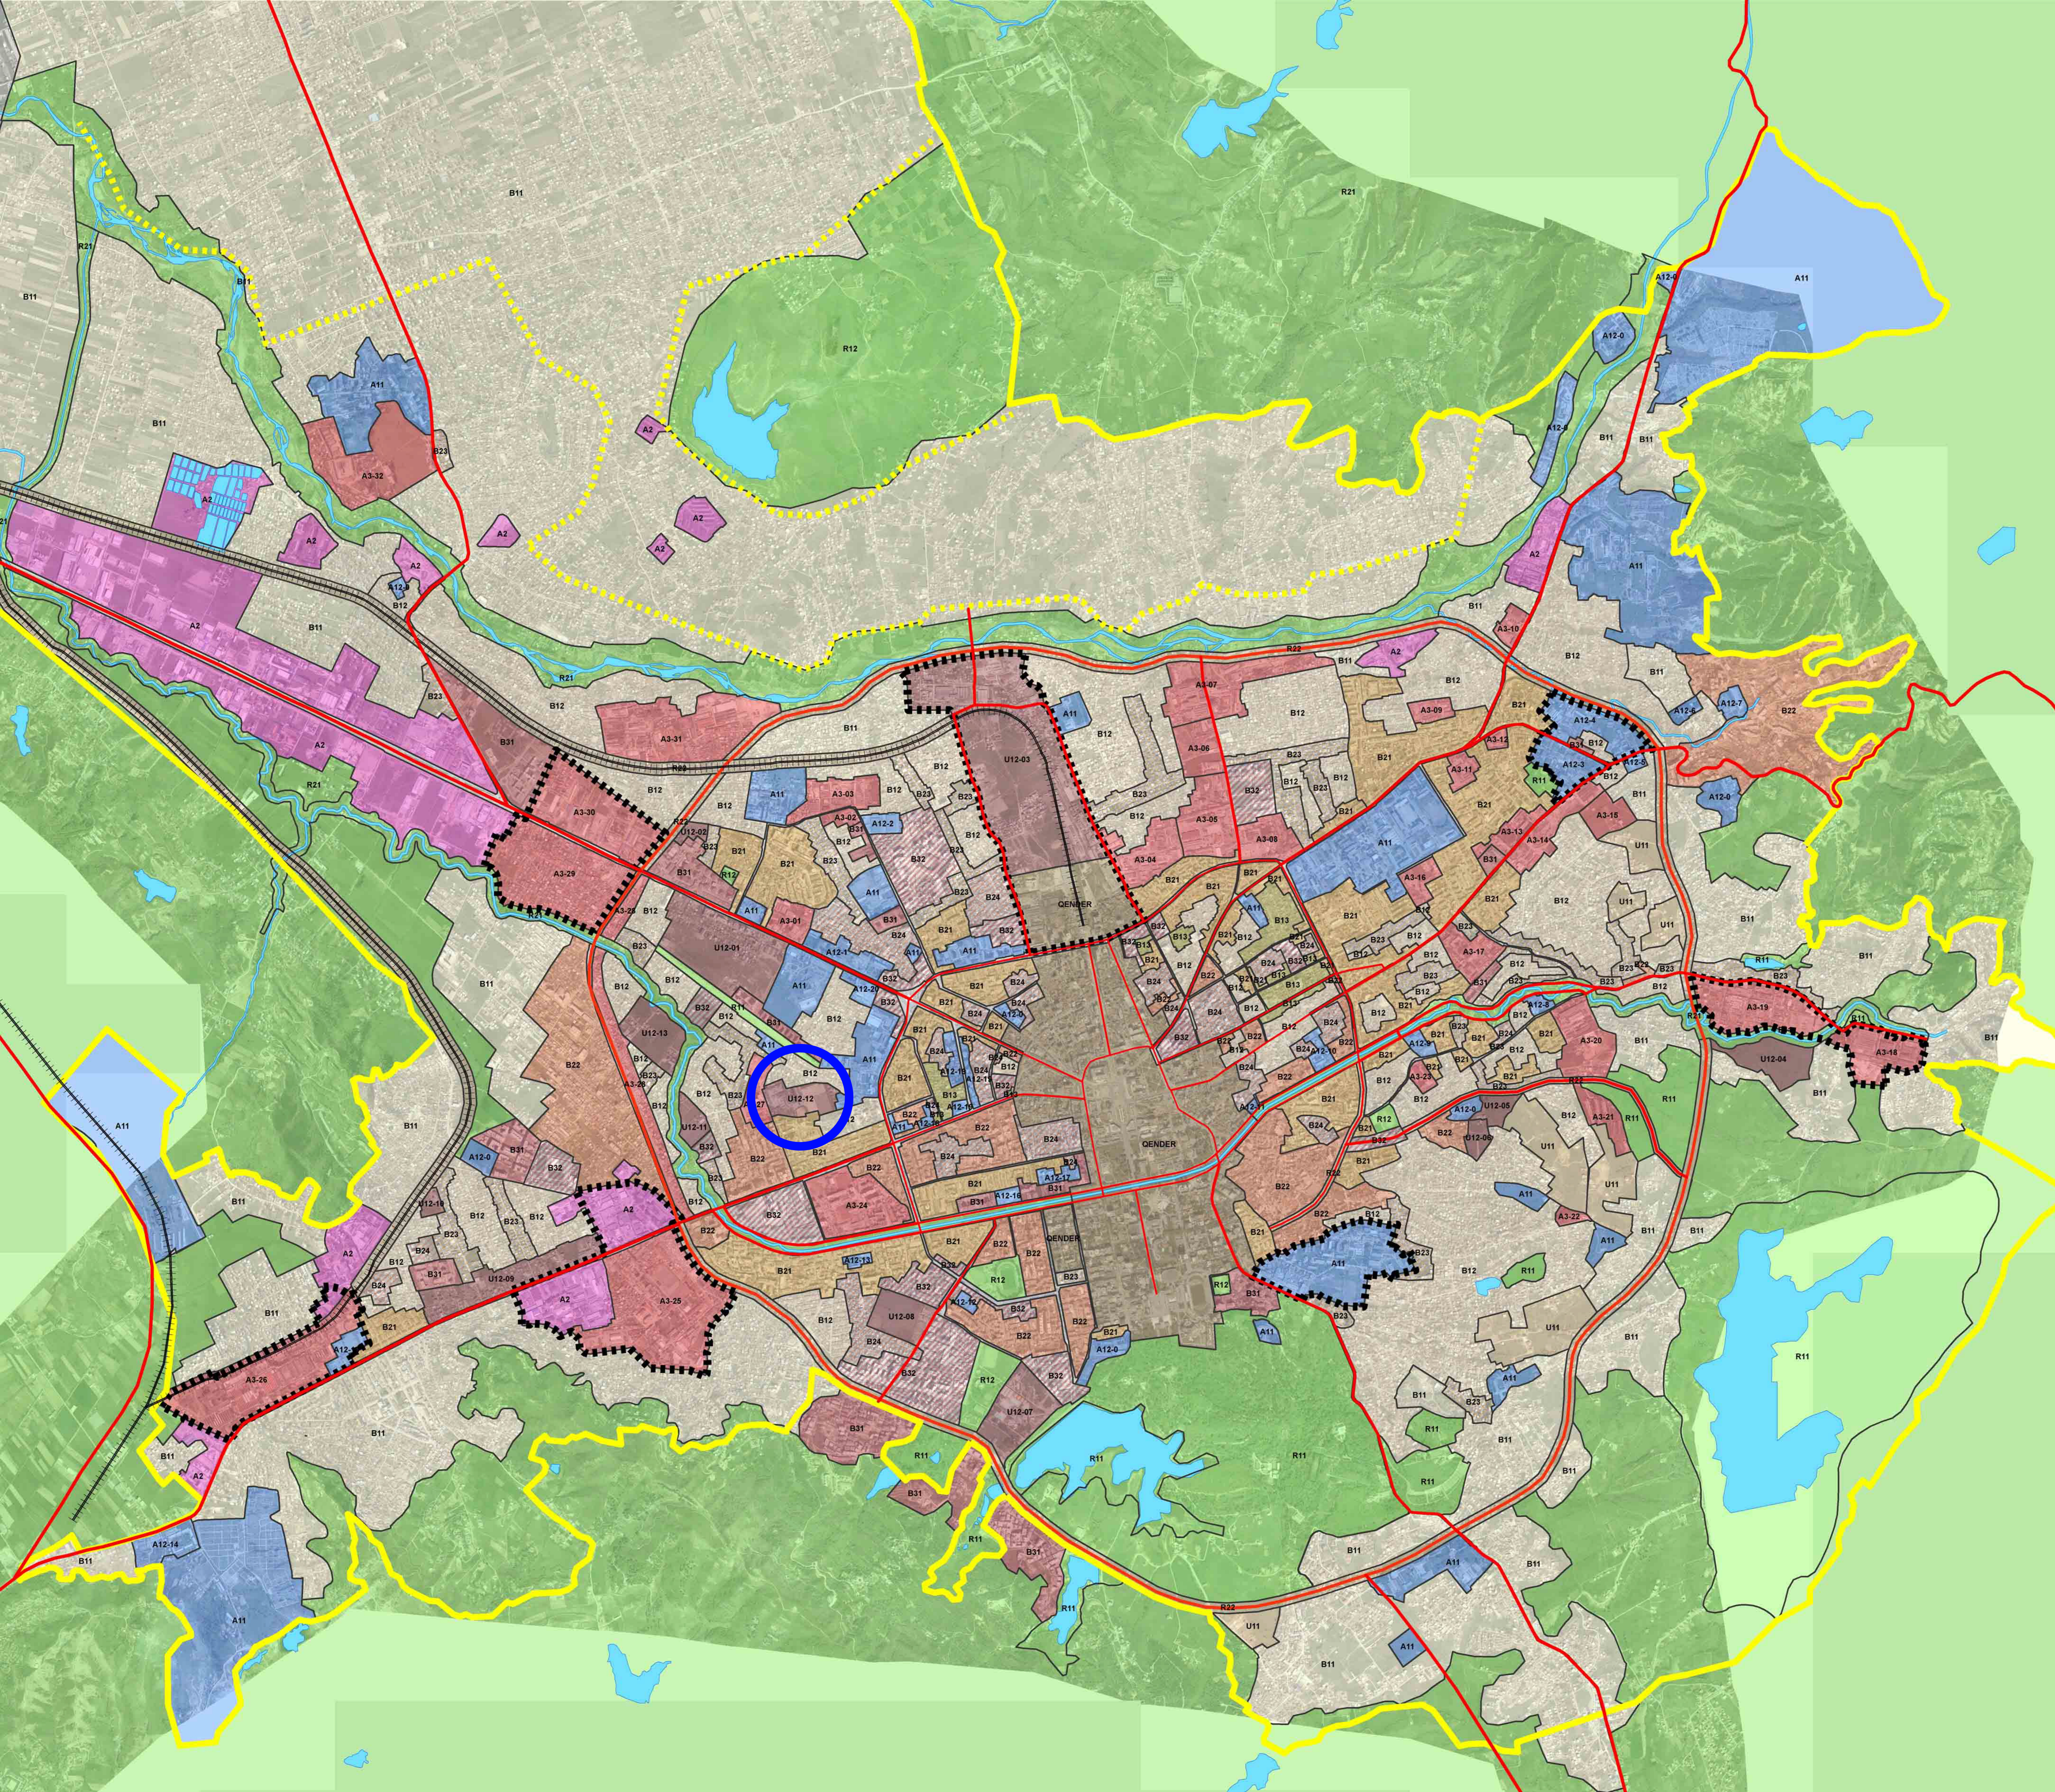

ZONIMI FUNKSIONAL

LEGJENDA

- A 11** SHËRBIME PUBLIKE PARËSORE,
- A 12** INFRASTRUKTURË PUBLIKE DHE SHËRBIME KOMUNITARE
- A 2** AKTIVITETE EKONOMIKE
- A 3** ZONA POLIFUNKSIONALE (BANIM DHE AKTIVITETE)

- QENDRA E QYTETIT**
- POLE TË REJA ZHVILLIMI**

- B 11** BANESA NJËFAMILIARE INDIVIDUALE OSE DYSHE
- B 12** ZHVILLIM I ULËT KOMPAKT
- B 13** RUAJTJE E TRASHËGIMISË KULTURORE

- B 21** ZONË E FORMUAR ME ISH BANESA SHTETËRORE
- B 22** ZONË E FORMUAR ME KARAKTER URBAN MIKS
- B 23** ZONË NË FORMIM ME BAZË BLOQESH
- B 24** ZONË PËR T'U RISTRUKTURUAR
- B 31** ZONË E FORMUAR ME NDËRTIME TË LARTA
- B 32** ZONË NË FORMIM ME NDËRTIME TË LARTA

- U 11** ZHVILLIME TË REJA ME PARAMETRA URBANE TË ULËT
- U 12** ZHVILLIME TË REJA ME PARAMETRA URBANE TË MESËM E TË LARTË

- R 11** PARQE DHE ZONA ARGËTIMI,
- R 12** ZONA SPORTIVE
- R 21** MROJTJE AMBIENTALE
- R 22** HAPËSIRE E REZERVUAR PËR INFRASTRUKTURË RRUGORE DHE HEKURUDHORE