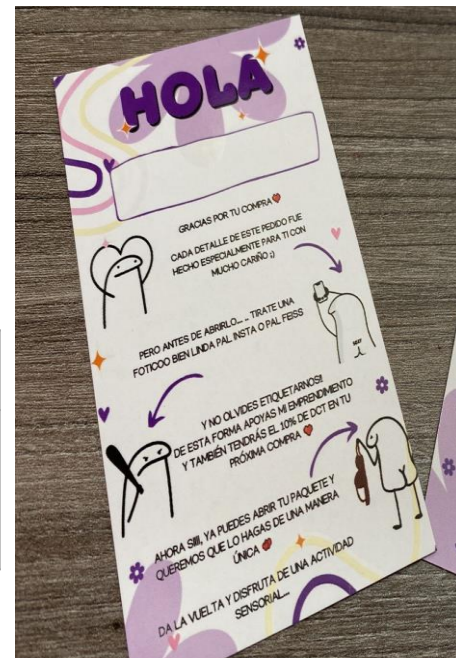

ANTIGRASA (ALIMENTOS)

SE ENTREGA CORTADO EN LÁMINAS

TARJETAS DE AGRADECIMIENTO

PERSONALIZADAS CON EL MENSAJE QUE DESEES

1000 UNIDADES

| MEDIDA | DETALLE |
|-----------|-------------------------------|
| 9 X 11 cm | Disponible a 1 cara o 2 caras |
| 7 X 10 cm | |