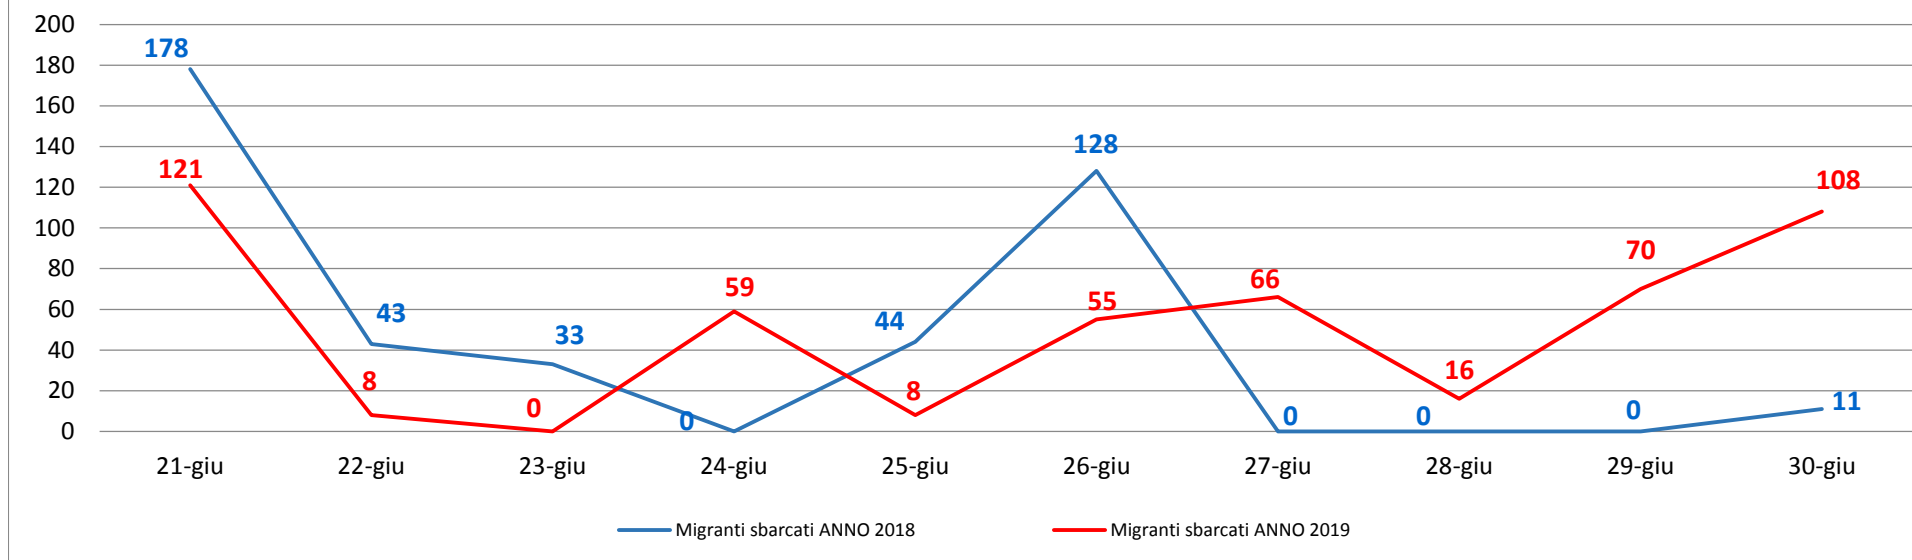

Il grafico illustra la situazione relativa al numero dei migranti sbarcati a decorrere dal 1 gennaio 2019 al 1 luglio 2019* comparati con i dati riferiti allo stesso periodo degli anni 2017 (-96,72%) e 2018 (-83,26%)

*I dati si riferiscono agli eventi di sbarco rilevati entro le ore 8:00 del giorno di riferimento

Fonte: Dipartimento della Pubblica sicurezza

Migranti sbarcati - confronto corrispondente periodo anno precedente

Fonte: Dipartimento della Pubblica sicurezza

Comparazione migranti sbarcati negli anni 2017/2018/2019

2017: 119.369 2018: 23.370 2019: 2.779 (dato al 1 luglio 2019)

Fonte: Dipartimento della Pubblica sicurezza