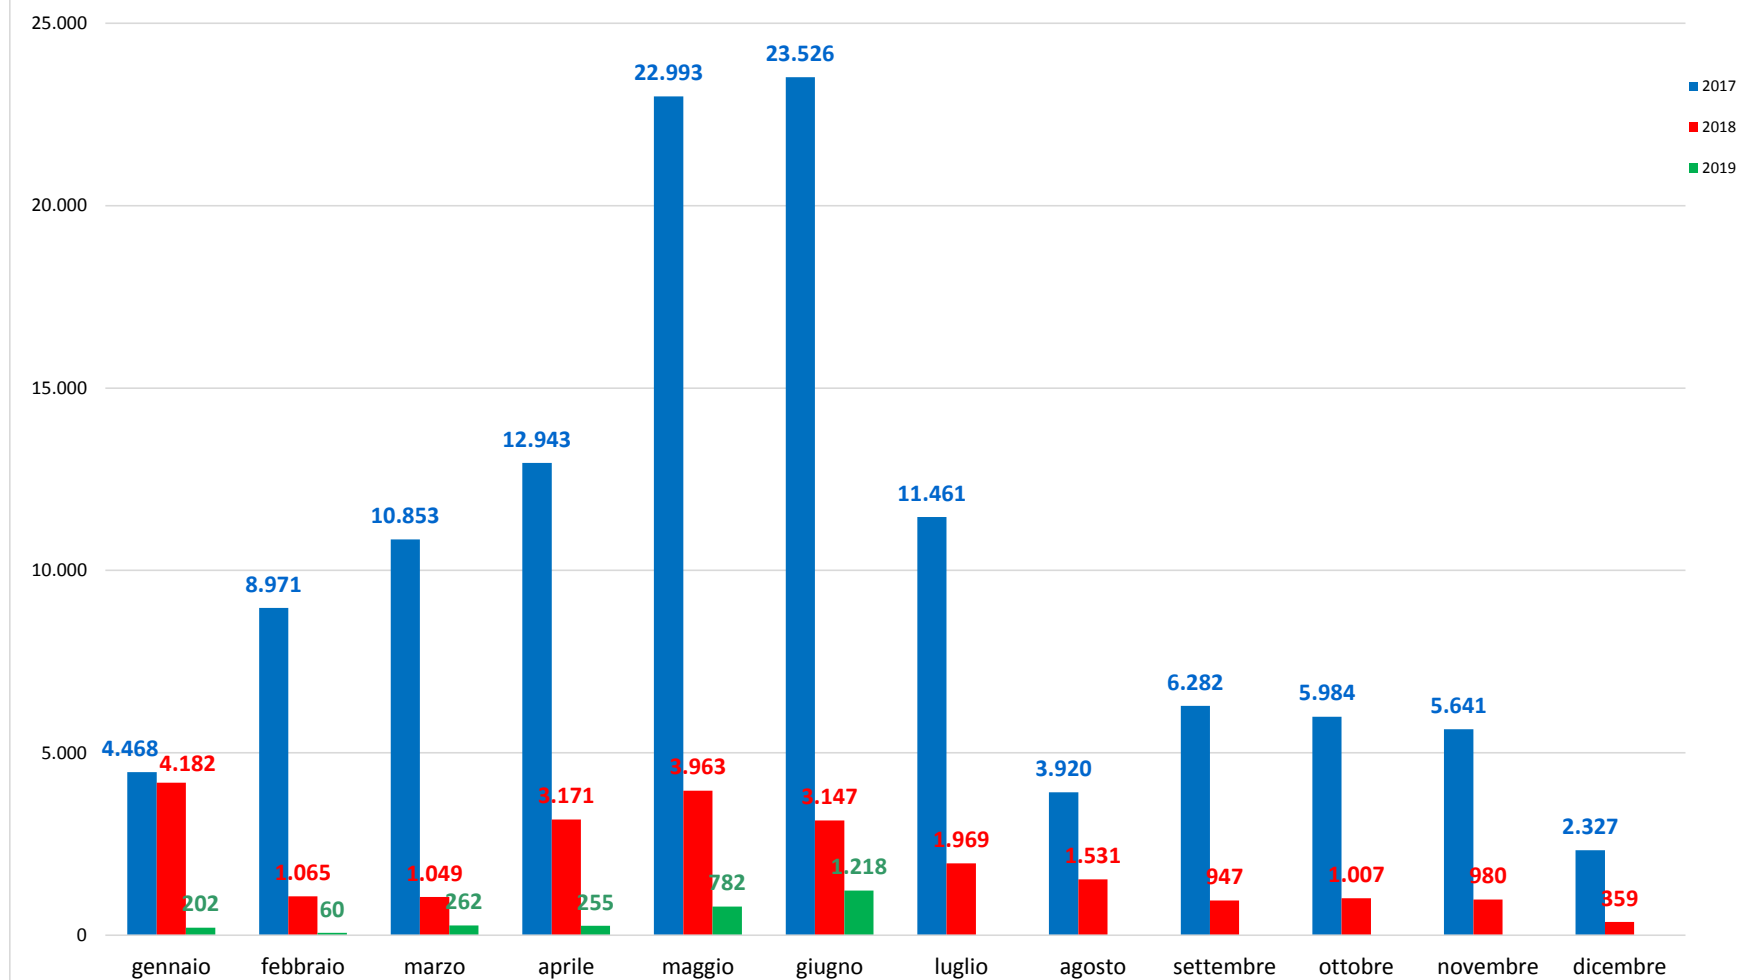

Il grafico illustra la situazione relativa al numero dei migranti sbarcati a decorrere dal 1 gennaio 2019 al 1 luglio 2019* comparati con i dati riferiti allo stesso periodo degli anni 2017 (-96,72%) e 2018 (-83,26%)

*I dati si riferiscono agli eventi di sbarco rilevati entro le ore 8:00 del giorno di riferimento

Fonte: Dipartimento della Pubblica sicurezza

Migranti sbarcati - confronto corrispondente periodo anno precedente

Fonte: Dipartimento della Pubblica sicurezza

Comparazione migranti sbarcati negli anni 2017/2018/2019

2017: 119.369 2018: 23.370 2019: 2.779 (dato al 1 luglio 2019)

Fonte: Dipartimento della Pubblica sicurezza

Nazionalità dichiarate al momento dello sbarco anno 2019 (aggiornato al 1 luglio 2019)	
Tunisia	600
Pakistan	426
Algeria	264
Iraq	252
Costa d'Avorio	210
Bangladesh	190
Sudan	79
Iran	67
Guinea	65
Senegal	54
altre*	572
Totale	2.779