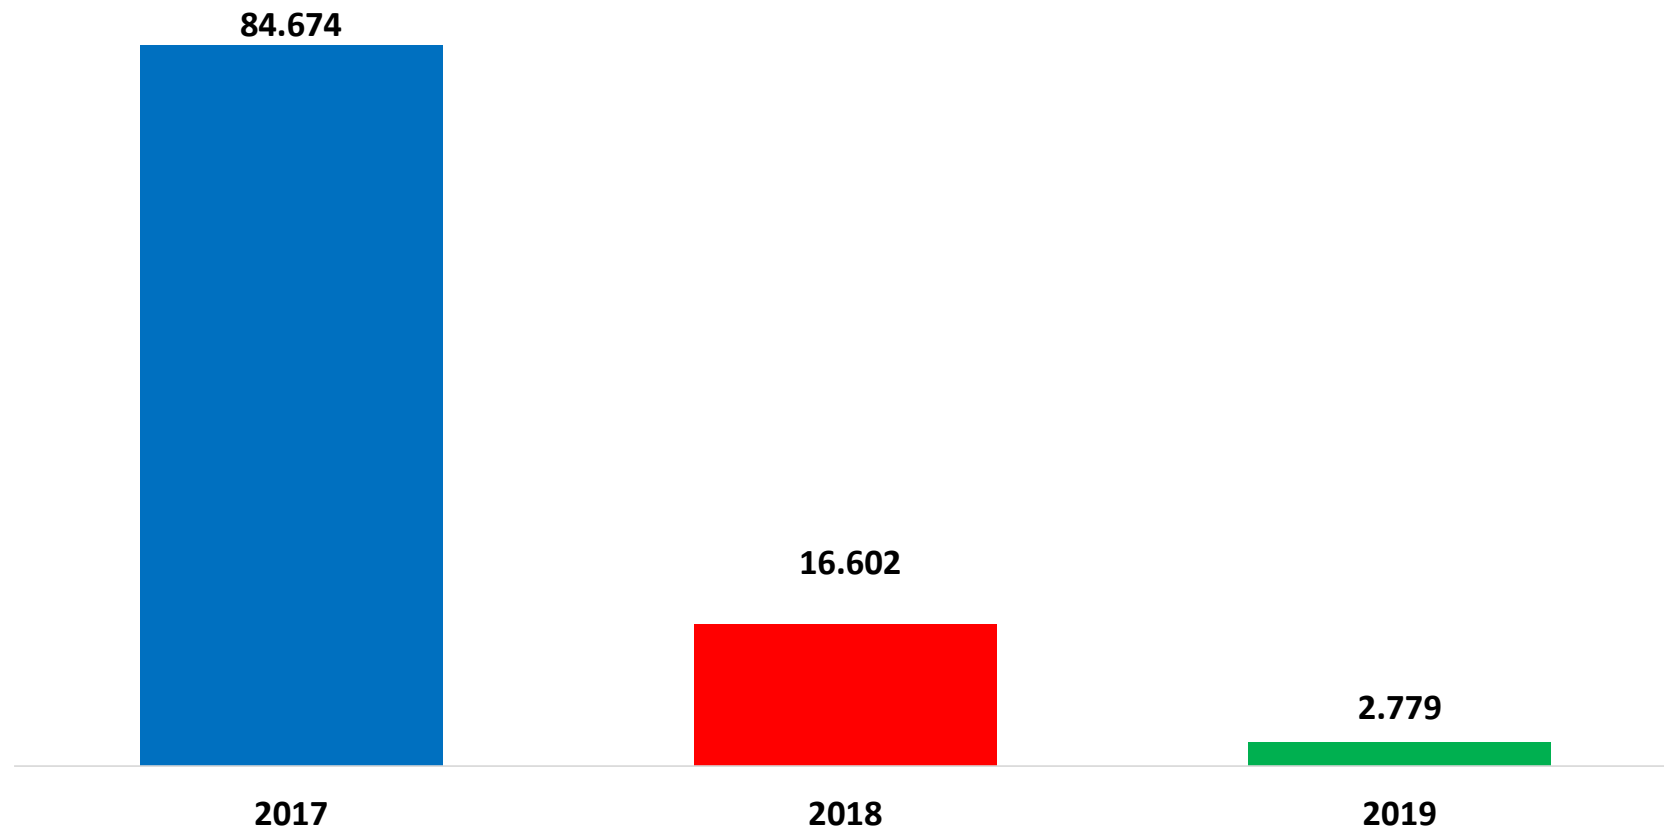

Il grafico illustra la situazione relativa al numero dei migranti sbarcati a decorrere dal 1 gennaio 2019 al 1 luglio 2019* comparati con i dati riferiti allo stesso periodo degli anni 2017 (-96,72%) e 2018 (-83,26%)

*I dati si riferiscono agli eventi di sbarco rilevati entro le ore 8:00 del giorno di riferimento

Fonte: Dipartimento della Pubblica sicurezza

Migranti sbarcati - confronto corrispondente periodo anno precedente

Fonte: Dipartimento della Pubblica sicurezza

Comparazione migranti sbarcati negli anni 2017/2018/2019

2017: 119.369 2018: 23.370 2019: 2.779 (dato al 1 luglio 2019)

Fonte: Dipartimento della Pubblica sicurezza

Nazionalità dichiarate al momento dello sbarco anno 2019 (aggiornato al 1 luglio 2019)	
Tunisia	600
Pakistan	426
Algeria	264
Iraq	252
Costa d'Avorio	210
Bangladesh	190
Sudan	79
Iran	67
Guinea	65
Senegal	54
altre*	572
Totale	2.779