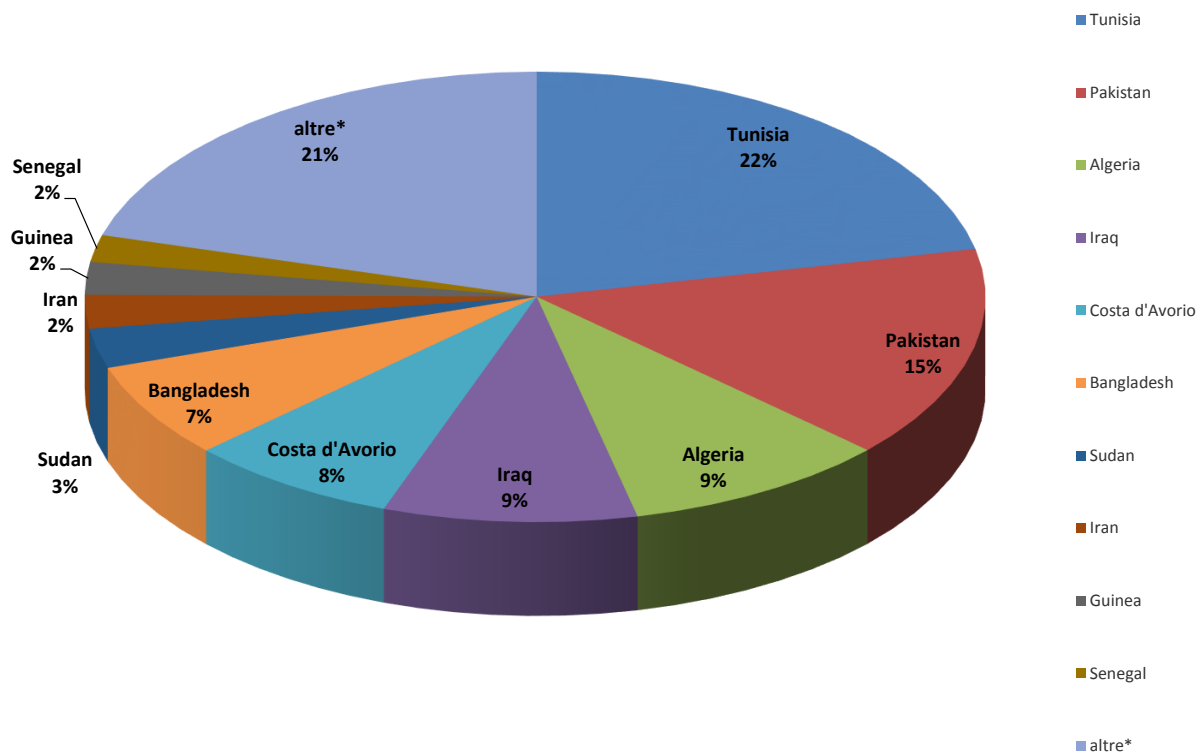

Il grafico illustra la situazione relativa al numero dei migranti sbarcati a decorrere dal 1 gennaio 2019 al 1 luglio 2019* comparati con i dati riferiti allo stesso periodo degli anni 2017 (-96,72%) e 2018 (-83,26%)

Fonte: Dipartimento della Pubblica sicurezza

Comparazione migranti sbarcati negli anni 2017/2018/2019

2017: 119.369 2018: 23.370 2019: 2.779 (dato al 1 luglio 2019)

Fonte: Dipartimento della Pubblica sicurezza

Nazionalità dichiarate al momento dello sbarco anno 2019 (aggiornato al 1 luglio 2019)	
Tunisia	600
Pakistan	426
Algeria	264
Iraq	252
Costa d'Avorio	210
Bangladesh	190
Sudan	79
Iran	67
Guinea	65
Senegal	54
altre*	572
Totale	2.779

*il dato potrebbe ricomprendere immigrati per i quali sono ancora in corso le attività di identificazione

Fonte: Dipartimento della Pubblica sicurezza

Nazionalità dichiarate al momento dello sbarco al 1 luglio 2019